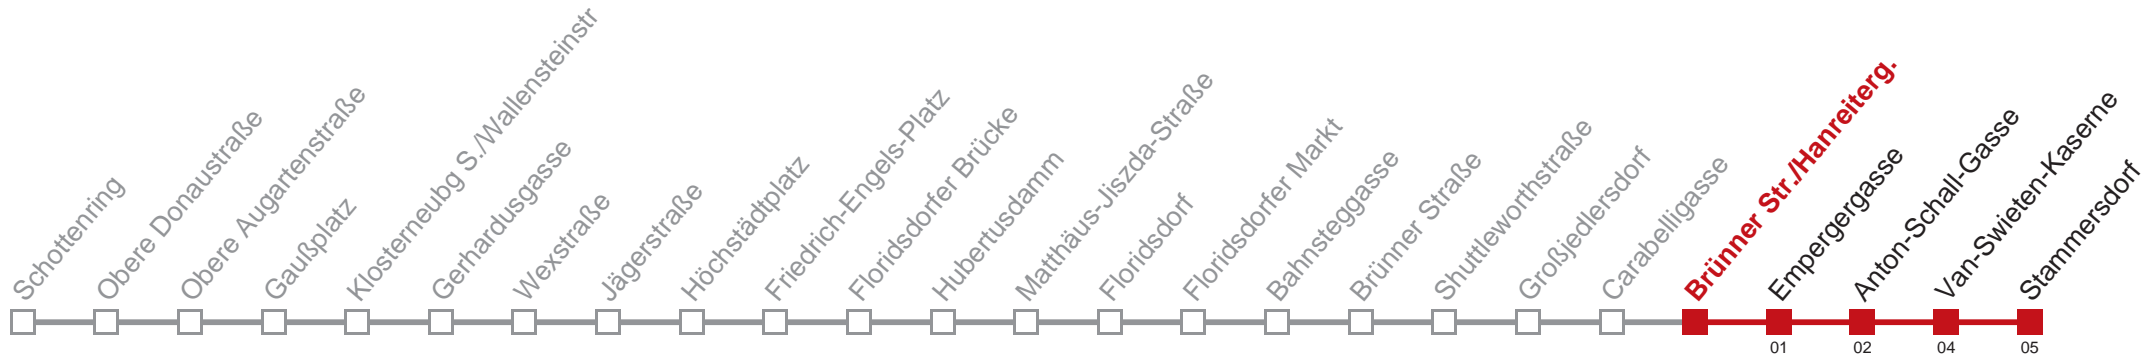

31 Stammersdorf

Montag-Freitag (Schule)

4	51 57
5	04 11 18 23 28 31 38 45 48 55
6	00 03 11 18 25 31 37 43 49 52 55
7	01 07 13 19 25 31 37 43 49 55
8	01 07 13 19 25 31 37 43 49 55
9	02 08 14 20 26 32 38 44 50 56
10	02 08 14 20 26 32 38 44 50 56
11	02 08 14 20 26 32 38 44 50 56
12	02 08 14 20 26 32 38 44 50 56
13	02 08 14 20 26 32 38 44 50 56
14	02 08 14 20 26 32 38 44 50 56
15	02 08 13 19 25 31 37 43 49 55
16	01 07 13 19 25 31 37 43 49 55
17	01 07 13 19 25 31 37 43 49 55
18	01 07 13 19 25 31 37 43 49 55
19	01 07 13 19 25 31 38 45 53
20	00 08 15 23 30 38 45 53
21	00 08 18 28 38 48 58
22	08 18 28 43 58
23	13 28 43 58
0	13 28 43 59

Montag-Freitag (Ferien)

4	51 57
5	04 11 18 23 31 38 48 55
6	02 08 15 23 30 38 45 53
7	00 08 15 23 30 38 45 53
8	00 08 15 23 30 38 45 53
9	00 08 16 24 31 39 46 54
10	01 09 16 24 31 39 46 54
11	01 09 16 24 31 39 46 54
12	01 09 16 24 31 39 46 54
13	01 09 16 24 31 39 46 54
14	01 09 16 24 31 39 46 54
15	01 08 15 23 30 38 45 53
16	00 08 15 23 30 38 45 53
17	00 08 15 23 30 38 45 53
18	00 08 15 23 30 38 45 53
19	00 08 15 23 30 38 45 53
20	00 08 15 23 30 38 45 53
21	00 08 18 28 38 48 58
22	08 18 28 43 58
23	13 28 43 58
0	13 28 43 59

Samstag

4	51
5	07 23 38 47 55
6	13 28 38 43 58
7	08 13 28 38 48 53 58
8	08 18 23 28 38 48 53 58
9	08 15 23 27 30 38 45 53 57
10	00 08 15 20 23 30 37 43 49 55
11	01 07 13 19 25 31 37 43 49 55
12	01 07 13 19 25 31 37 43 49 55
13	01 07 13 19 25 31 37 43 49 55
14	01 07 13 19 25 31 37 43 49 55
15	01 07 13 19 25 31 37 43 49 55
16	01 07 13 19 25 31 37 43 49 55
17	01 07 13 19 25 31 37 43 49 55
18	01 07 13 19 25 31 37 43 49 55
19	01 08 15 23 30 38 45 53
20	00 08 15 23 30 38 45 53
21	00 08 18 28 38 48 58
22	08 18 28 43 58
23	13 28 43 58
0	13 28 43 59

Sonn- und Feiertage

4	51
5	07 23 38 47 55
6	13 28 43 58
7	13 28 43 58
8	13 23 28 43 53 58
9	13 23 28 38 48 58
10	08 18 28 38 48 58
11	08 18 28 38 48 58
12	03 08 18 28 33 38 48 58
13	08 15 23 30 38 45 53
14	00 08 15 23 30 38 45 53
15	00 08 15 23 30 38 45 53
16	00 08 15 23 30 38 45 53
17	00 08 15 23 30 38 45 53
18	00 08 15 23 30 38 45 53
19	00 08 15 23 30 38 45 53
20	00 08 15 23 30 38 45 53
21	00 08 18 28 38 48 58
22	08 18 28 43 58
23	13 28 43 58
0	13 28 43 59

Am 24.12. Verkehr wie samstags, ab ca. 18.00 Uhr Intervall alle 15 Minuten
Vom 31.12. auf 1.1. durchgehender Betrieb

Holen Sie sich die aktuellen Abfahrtszeiten auf Ihr Handy!
m.qando.at/qr/00388