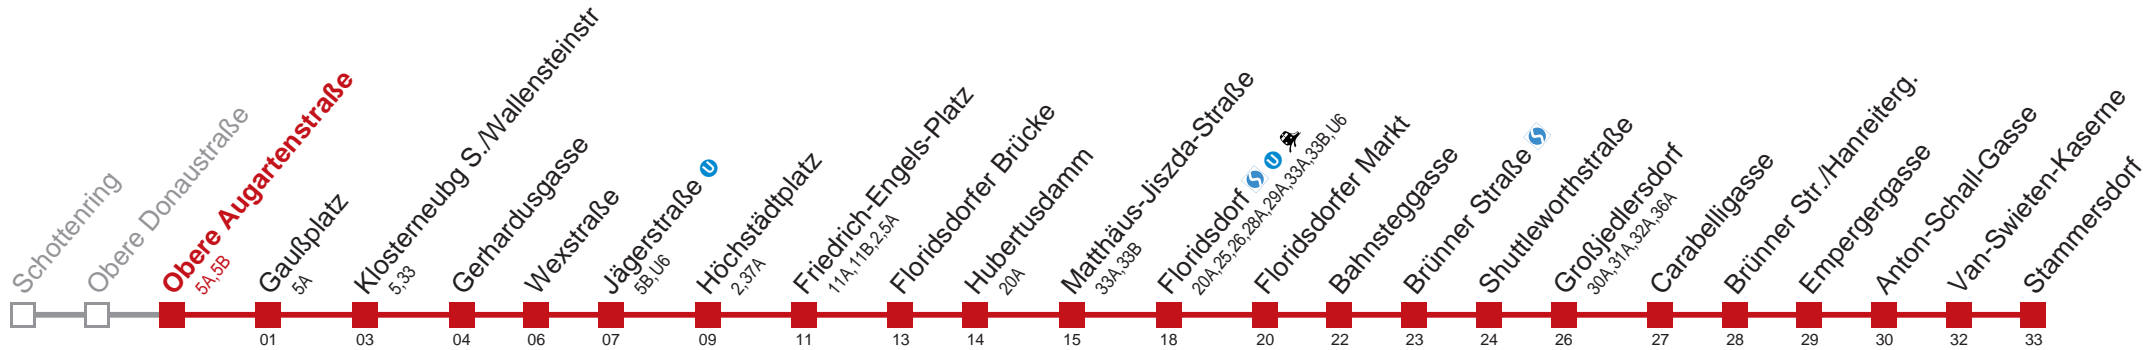

31 Stammersdorf

Montag-Freitag (Schule)

5	27 35 42 50 57
6	03 09 15 21 27 33 39 45 50 56
7	01 07 13 19 25 31 37 43 49 55
8	01 07 08 13 19 25 31 37 43 49 56
9	02 08 14 20 26 32 38 44 50 56
10	02 08 14 20 26 32 38 44 50 56
11	02 08 14 20 26 32 38 44 50 56
12	02 08 14 20 26 32 38 44 50 56
13	02 08 14 20 26 32 38 44 50 56
14	02 08 14 20 26 32 38 44 50 56
15	01 07 13 19 25 31 37 43 49 55
16	01 07 13 19 25 31 37 43 49 55
17	01 07 13 19 25 31 37 43 49 55
18	01 07 13 19 25 31 37 43 49 55
19	01 08 15 23 30 38 46 54
20	02 09 17 24 32 40 50
21	00 10 20 30 40 50
22	00 15 30 45
23	00 15 30 45
0	00 15 31 45

Montag-Freitag (Ferien)

5	27 33 39 47 54
6	02 09 17 24 32 39 46 53
7	00 08 15 23 30 38 45 53
8	00 08 15 23 30 38 45 53
9	01 09 16 24 31 39 46 54
10	01 09 16 24 31 39 46 54
11	01 09 16 24 31 39 46 54
12	01 09 16 24 31 39 46 54
13	01 09 16 24 31 39 46 54
14	01 09 16 24 31 39 46 53
15	00 08 15 23 30 38 45 53
16	00 08 15 23 30 38 45 53
17	00 08 15 23 30 38 45 53
18	00 08 15 23 30 38 45 53
19	00 08 15 23 30 38 46 54
20	02 09 17 24 32 40 50
21	00 10 20 30 40 50
22	00 15 30 45
23	00 15 30 45
0	00 15 31 45

Samstag

5	27 45
6	00 15 30 45
7	00 10 20 30 40 50
8	00 10 20 30 39 46 54
9	01 09 16 24 31 39 46 54
10	01 08 14 20 26 32 38 44 50 56
11	02 08 14 20 26 32 38 44 50 56
12	02 08 14 20 26 32 38 44 50 56
13	02 08 14 20 26 32 38 44 50 56
14	02 08 14 20 26 32 38 44 50 56
15	02 08 14 20 26 32 38 44 50 56
16	02 08 14 20 26 32 38 44 50 56
17	02 08 14 20 26 32 38 44 50 56
18	02 08 14 20 26 32 39 47 54
19	02 09 17 24 32 39 47 54
20	02 09 17 24 32 40 50
21	00 10 20 30 40 50
22	00 15 30 45
23	00 15 30 45
0	00 15 31 45

Sonn- und Feiertage

5	27 45
6	00 15 30 45
7	00 15 30 45
8	00 15 30 45
9	00 10 20 30 40 50
10	00 10 20 30 40 50
11	00 10 20 30 40 50
12	00 10 20 30 39 47 54
13	02 09 17 24 32 39 47 54
14	02 09 17 24 32 39 47 54
15	02 09 17 24 32 39 47 54
16	02 09 17 24 32 39 47 54
17	02 09 17 24 32 39 47 54
18	02 09 17 24 32 39 47 54
19	02 09 17 24 32 39 47 54
20	02 09 17 24 32 40 50
21	00 10 20 30 40 50
22	00 15 30 45
23	00 15 30 45
0	00 15 31 45

Am 24.12. Verkehr wie samstags, ab ca. 18.00 Uhr Intervall alle 15 Minuten
Vom 31.12. auf 1.1. durchgehender Betrieb
□ bis Floridsdorfer Markt

Holen Sie sich die
aktuellen Abfahrtszeiten
auf Ihr Handy!

m.qando.at/qr/00961