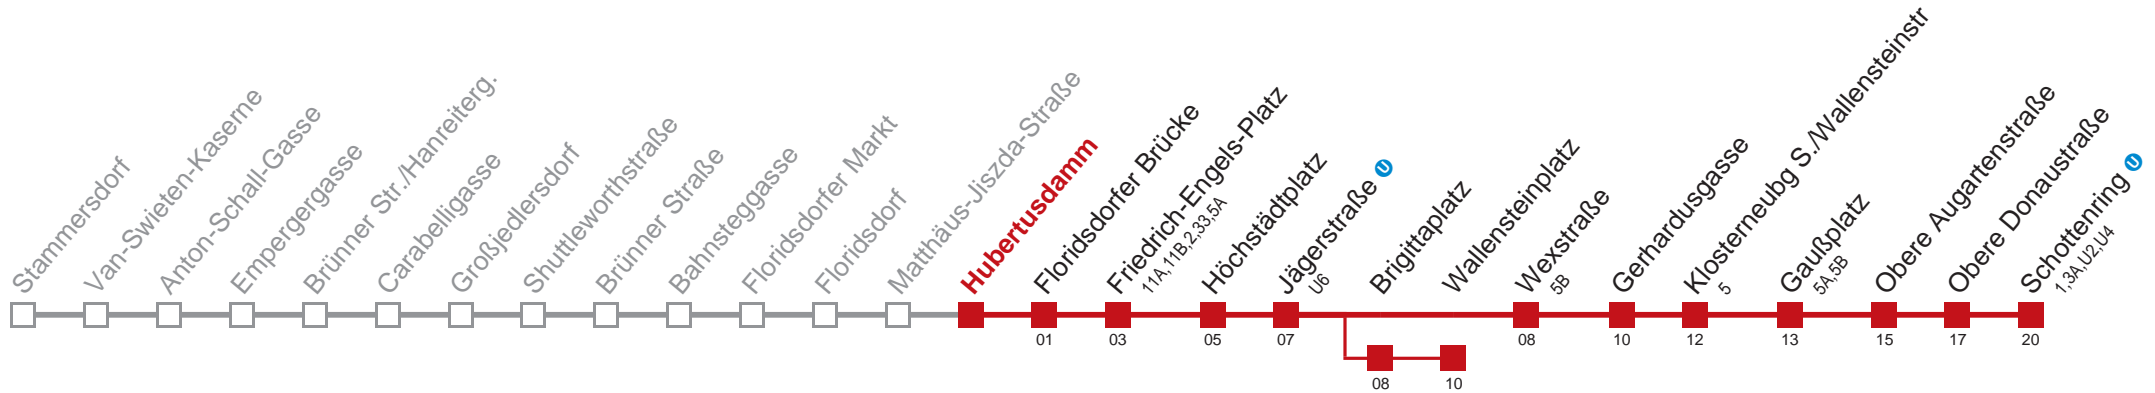

31 Schottenring

Montag-Freitag (Schule)

4	59
5	05 11 12 19 27 34 41 47 53 59
6	05 11 17 23 29 35 41 47 53 59
7	05 11 17 22 27 32 37 42 47 53 59
8	05 11 17 23 29 35 41 47 53 59
9	05 11 17 23 29 35 41 47 53 59
10	05 11 17 23 29 35 41 47 53 59
11	05 11 17 23 29 35 41 47 53 59
12	05 11 17 23 29 35 41 47 53 59
13	05 11 17 23 29 35 41 47 53 59
14	05 11 17 23 29 35 41 47 53 59
15	05 11 17 23 29 35 41 47 53 59
16	05 11 17 23 29 35 41 47 53 59
17	05 11 17 23 29 35 41 47 53 59
18	05 11 17 23 29 35 42 49 57
19	04 12 19 27 34 42 49 57
20	06 16 26 36 46 56
21	06 16 26 36 50
22	05 20 35 50
23	05 20 35 50
0	05 20

Montag-Freitag (Ferien)

4	59
5	05 11 12 19 27 34 42 49 57
6	04 12 19 27 34 42 49 57
7	04 12 19 27 34 42 49 57
8	04 12 19 27 34 42 49 57
9	04 12 19 27 34 42 49 57
10	04 12 19 27 34 42 49 57
11	04 12 19 27 34 42 49 57
12	04 12 19 27 34 42 49 57
13	04 12 19 27 34 42 49 57
14	04 12 19 27 34 42 49 57
15	04 12 19 27 34 42 49 57
16	04 12 19 27 34 42 49 57
17	04 12 19 27 34 42 49 57
18	04 12 19 27 34 42 49 57
19	04 12 19 27 34 42 49 57
20	06 16 26 36 46 56
21	06 16 26 36 50
22	05 20 35 50
23	05 20 35 50
0	05 20

Samstag

4	59
5	19 35 50
6	05 20 35 43 50
7	00 10 20 30 40 50
8	00 10 19 27 34 42 49 57
9	04 12 19 27 34 41 47 53 59
10	05 11 17 23 29 35 41 47 53 59
11	05 11 17 23 29 35 41 47 53 59
12	05 11 17 23 29 35 41 47 53 59
13	05 11 17 23 29 35 41 47 53 59
14	05 11 17 23 29 35 41 47 53 59
15	05 11 17 23 29 35 41 47 53 59
16	05 11 17 23 29 35 41 47 53 59
17	05 11 17 23 29 35 41 47 53 59
18	05 12 19 27 34 42 49 57
19	04 12 19 27 34 42 49 57
20	06 16 26 36 46 56
21	06 16 26 36 50
22	05 20 35 50
23	05 20 35 50
0	05 20

Sonn- und Feiertage

4	59
5	19 35 50
6	05 20 35 50
7	05 20 35 50
8	05 20 35 46 56
9	06 16 26 36 46 56
10	06 16 26 36 46 56
11	06 16 26 36 46 56
12	07 15 23 30 38 45 53
13	00 08 15 23 30 38 45 53
14	00 08 15 23 30 38 45 53
15	00 08 15 23 30 38 45 53
16	00 08 15 23 30 38 45 53
17	00 08 15 23 30 38 45 53
18	00 08 15 23 30 38 45 53
19	00 08 15 23 30 38 45 53
20	00 06 16 26 36 46 56
21	06 16 26 36 50
22	05 20 35 50
23	05 20 35 50
0	05 20

Am 24.12. Verkehr wie samstags, ab ca. 18.00 Uhr Intervall alle 15 Minuten
Vom 31.12. auf 1.1. durchgehender Betrieb

☐ über Brigittaplatz
bis Wallensteinplatz

Holen Sie sich die aktuellen Abfahrtszeiten auf Ihr Handy!
m.qando.at/qr/00554