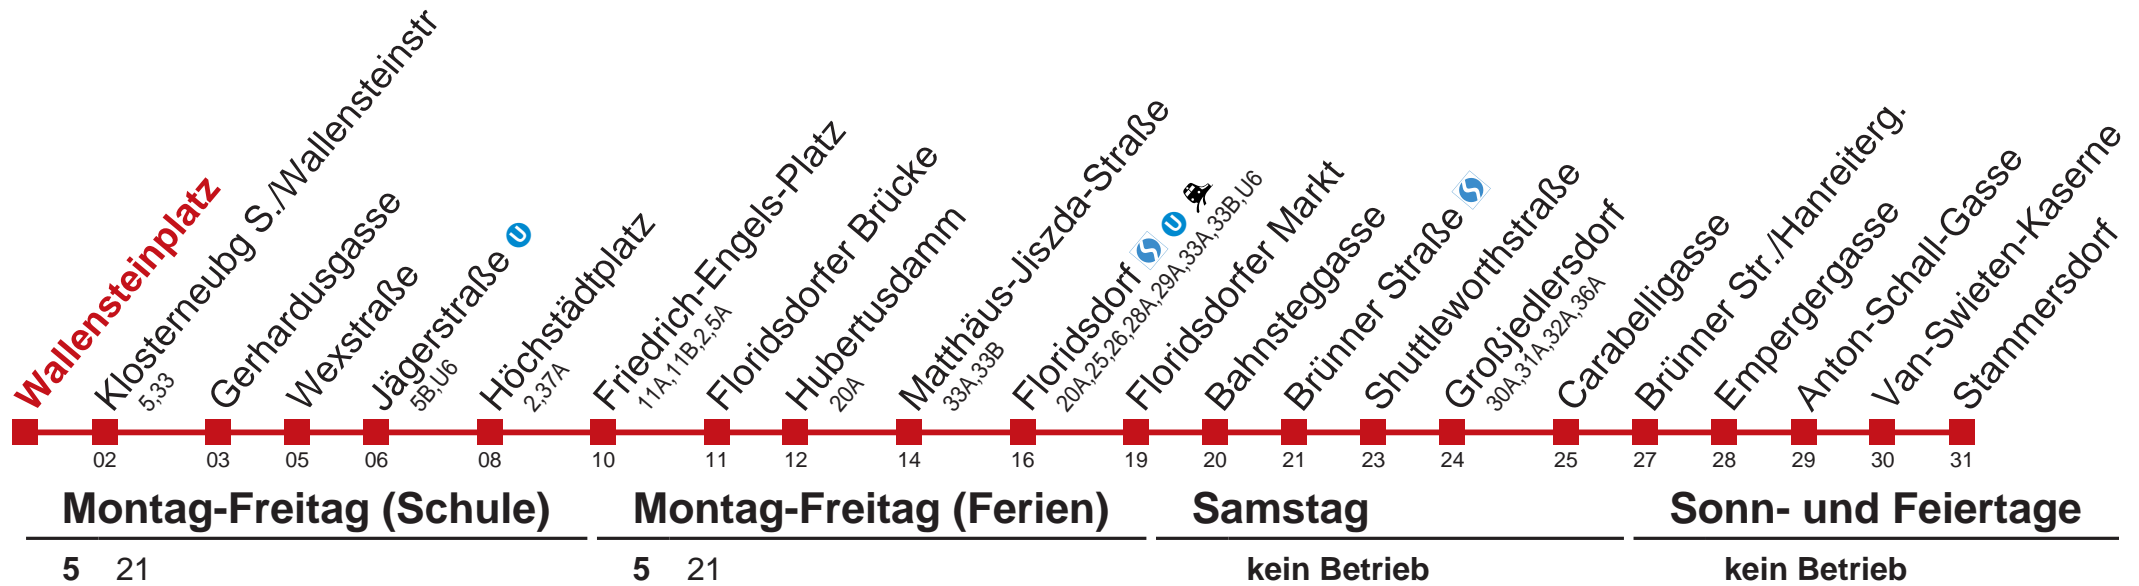

# 31 Stammersdorf

Am 24.12. Verkehr wie samstags, ab ca. 18.00 Uhr Intervall alle 15 Minuten  
 Vom 31.12. auf 1.1. durchgehender Betrieb

Holen Sie sich die aktuellen Abfahrtszeiten auf Ihr Handy!

[m.qando.at/qr/01444](https://m.qando.at/qr/01444)

# 31 Stammersdorf

Am 24.12. Verkehr wie samstags, ab ca. 18.00 Uhr Intervall alle 15 Minuten  
 Vom 31.12. auf 1.1. durchgehender Betrieb

Holen Sie sich die aktuellen Abfahrtszeiten auf Ihr Handy!  
[m.qando.at/qr/01443](https://m.qando.at/qr/01443)