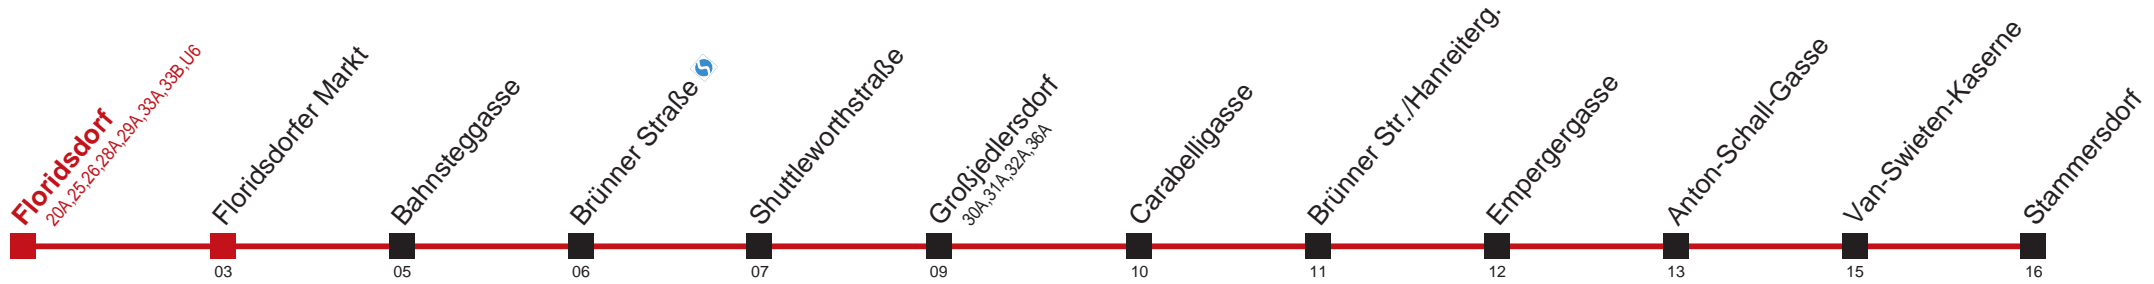

31 Stammersdorf

Montag-Freitag (Schule)

5	12	19	27
6			
7			
8			
9			
10			
11			
12			
13			
14			
15			
16			
17			
18			
19			
20			
21	29		
22	11	41	
23			
0	27	37	52
1	07	22	

Montag-Freitag (Ferien)

5	12	19	27
6			
7			
8			
9			
10			
11			
12			
13			
14			
15			
16			
17			
18			
19			
20			
21			
22	11	41	
23			
0	27	37	52
1	07	22	

Samstag

5	12	27	
6			
7			
8			
9			
10			
11			
12			
13			
14			
15			
16			
17			
18			
19			
20			
21			
22	11	41	
23			
0	27	37	52
1	07	22	

Sonn- und Feiertage

5	12	27	
6			
7			
8			
9			
10			
11			
12			
13			
14			
15			
16			
17			
18			
19			
20			
21			
22	11	41	
23			
0	27	37	52
1	07	22	

Am 24.12. Verkehr wie samstags, ab ca. 18.00 Uhr Intervall alle 15 Minuten
Vom 31.12. auf 1.1. durchgehender Betrieb
☐ bis Floridsdorfer Markt

Holen Sie sich die aktuellen Abfahrtszeiten auf Ihr Handy!
m.qando.at/qr/00334