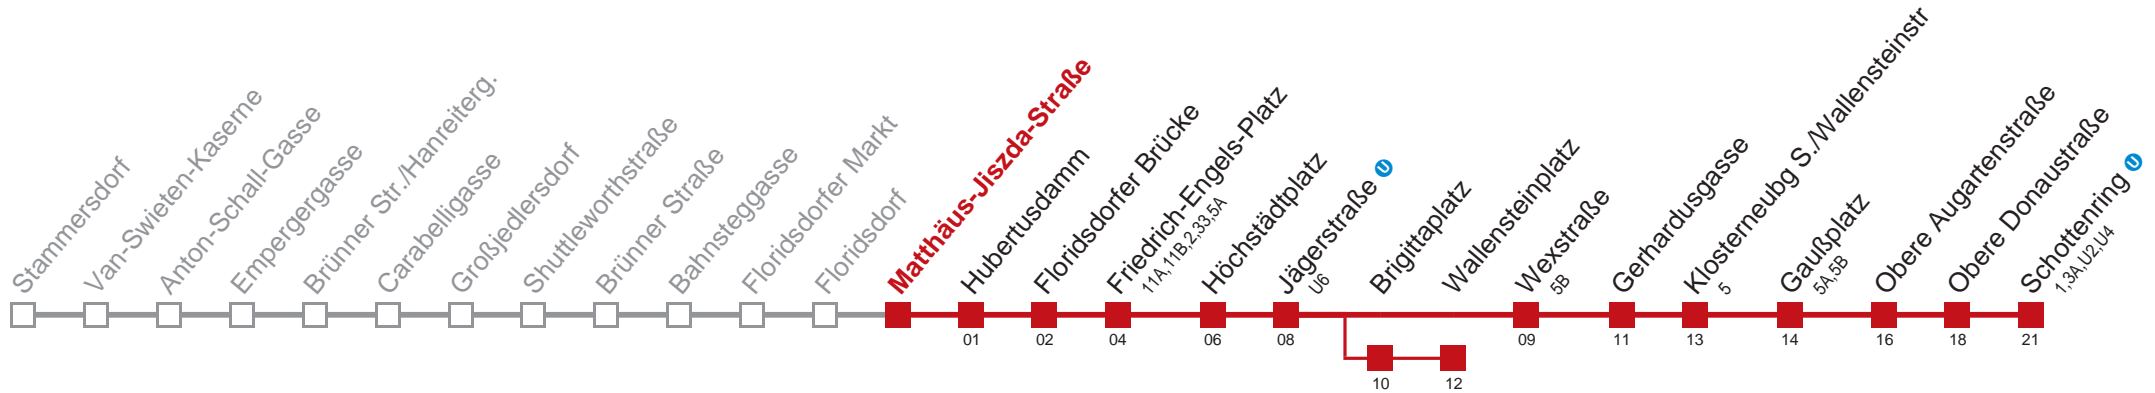

31 Schottenring

Montag-Freitag (Schule)

4	58
5	04 09 10 18 25 33 40 46 52 58
6	04 10 16 22 28 34 40 46 52 58
7	04 10 16 21 26 31 36 41 46 52 58
8	04 10 16 22 28 34 40 46 52 58
9	04 10 16 22 28 34 40 46 52 58
10	04 10 16 22 28 34 40 46 52 58
11	04 10 16 22 28 34 40 46 52 58
12	04 10 16 22 28 34 40 46 52 58
13	04 10 16 22 28 34 40 46 52 58
14	04 10 16 22 28 34 40 46 52 58
15	04 10 16 22 28 34 40 46 52 58
16	04 10 16 22 28 34 40 46 52 58
17	04 10 16 22 28 34 40 46 52 58
18	04 10 16 22 28 34 40 48 55
19	03 10 18 25 33 40 48 55
20	05 15 25 35 45 55
21	05 15 25 35 49
22	04 19 34 49
23	04 19 34 49
0	04 19

Montag-Freitag (Ferien)

4	58
5	04 09 10 18 25 33 40 48 55
6	03 10 18 25 33 40 48 55
7	03 10 18 25 33 40 48 55
8	03 10 18 25 33 40 48 55
9	03 10 18 25 33 40 48 55
10	03 10 18 25 33 40 48 55
11	03 10 18 25 33 40 48 55
12	03 10 18 25 33 40 48 55
13	03 10 18 25 33 40 48 55
14	03 10 18 25 33 40 48 55
15	03 10 18 25 33 40 48 55
16	03 10 18 25 33 40 48 55
17	03 10 18 25 33 40 48 55
18	03 10 18 25 33 40 48 55
19	03 10 18 25 33 40 48 55
20	05 15 25 35 45 55
21	05 15 25 35 49
22	04 19 34 49
23	04 19 34 49
0	04 19

Samstag

4	58
5	18 34 49
6	04 19 34 42 49 59
7	09 19 29 39 49 59
8	09 18 25 33 40 48 55
9	03 10 18 25 33 40 46 52 58
10	04 10 16 22 28 34 40 46 52 58
11	04 10 16 22 28 34 40 46 52 58
12	04 10 16 22 28 34 40 46 52 58
13	04 10 16 22 28 34 40 46 52 58
14	04 10 16 22 28 34 40 46 52 58
15	04 10 16 22 28 34 40 46 52 58
16	04 10 16 22 28 34 40 46 52 58
17	04 10 16 22 28 34 40 46 52 58
18	04 10 18 25 33 40 48 55
19	03 10 18 25 33 40 48 55
20	05 15 25 35 45 55
21	05 15 25 35 49
22	04 19 34 49
23	04 19 34 49
0	04 19

Sonn- und Feiertage

4	58
5	18 34 49
6	04 19 34 49
7	04 19 34 49
8	04 19 34 45 55
9	05 15 25 35 45 55
10	05 15 25 35 45 55
11	05 15 25 35 45 55
12	05 14 21 29 36 44 51 59
13	06 14 21 29 36 44 51 59
14	06 14 21 29 36 44 51 59
15	06 14 21 29 36 44 51 59
16	06 14 21 29 36 44 51 59
17	06 14 21 29 36 44 51 59
18	06 14 21 29 36 44 51 59
19	06 14 21 29 36 44 51 59
20	05 15 25 35 45 55
21	05 15 25 35 49
22	04 19 34 49
23	04 19 34 49
0	04 19

Am 24.12. Verkehr wie samstags, ab ca. 18.00 Uhr Intervall alle 15 Minuten
Vom 31.12. auf 1.1. durchgehender Betrieb

☐ über Brigittaplatz
bis Wallensteinplatz

Holen Sie sich die aktuellen Abfahrtszeiten auf Ihr Handy!
m.qando.at/qr/00848