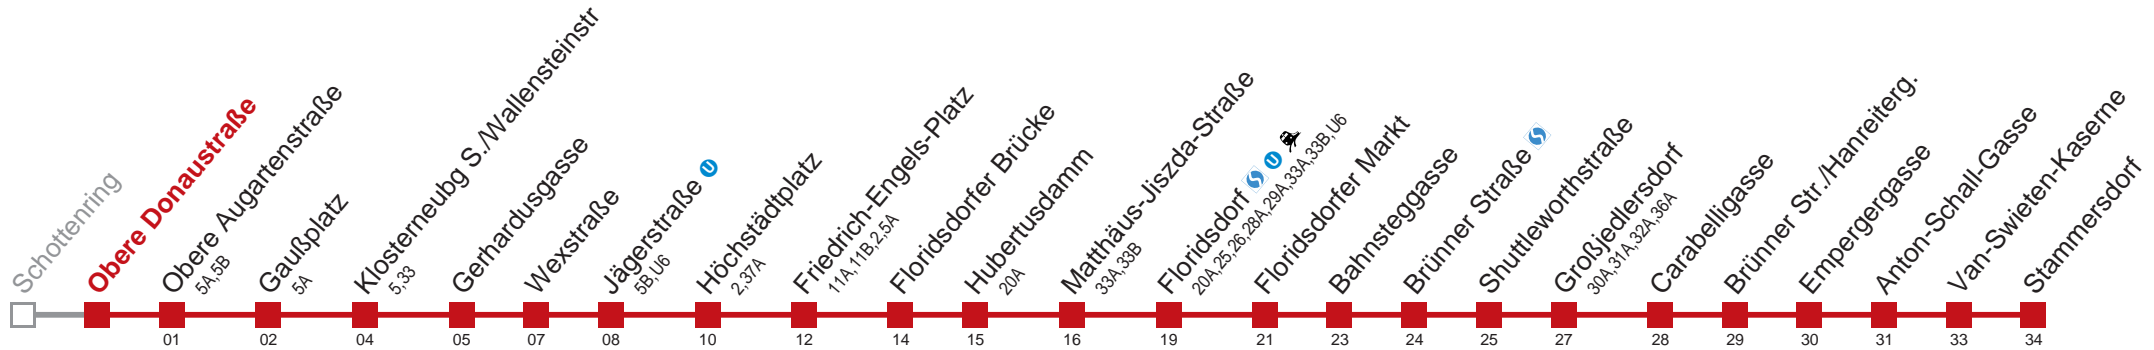

31 Stammersdorf

Montag-Freitag (Schule)

5	26 34 41 49 56
6	02 08 14 20 26 32 38 44 49 55
7	00 06 12 18 24 30 36 42 48 54
8	00 06 07 12 18 24 30 36 42 48 55
9	01 07 13 19 25 31 37 43 49 55
10	01 07 13 19 25 31 37 43 49 55
11	01 07 13 19 25 31 37 43 49 55
12	01 07 13 19 25 31 37 43 49 55
13	01 07 13 19 25 31 37 43 49 55
14	01 07 13 19 25 31 37 43 49 55
15	00 06 12 18 24 30 36 42 48 54
16	00 06 12 18 24 30 36 42 48 54
17	00 06 12 18 24 30 36 42 48 54
18	00 06 12 18 24 30 36 42 48 54
19	00 07 14 22 29 37 45 53
20	01 08 16 23 31 39 49 59
21	09 19 29 39 49 59
22	14 29 44 59
23	14 29 44 59
0	14 30 44

Montag-Freitag (Ferien)

5	26 32 38 46 53
6	01 08 16 23 31 38 45 52 59
7	07 14 22 29 37 44 52 59
8	07 14 22 29 37 44 52
9	00 08 15 23 30 38 45 53
10	00 08 15 23 30 38 45 53
11	00 08 15 23 30 38 45 53
12	00 08 15 23 30 38 45 53
13	00 08 15 23 30 38 45 53
14	00 08 15 23 30 38 45 52 59
15	07 14 22 29 37 44 52 59
16	07 14 22 29 37 44 52 59
17	07 14 22 29 37 44 52 59
18	07 14 22 29 37 44 52 59
19	07 14 22 29 37 45 53
20	01 08 16 23 31 39 49 59
21	09 19 29 39 49 59
22	14 29 44 59
23	14 29 44 59
0	14 30 44

Samstag

5	26 44 59
6	14 29 44 59
7	09 19 29 39 49 59
8	09 19 29 38 45 53
9	00 08 15 23 30 38 45 53
10	00 07 13 19 25 31 37 43 49 55
11	01 07 13 19 25 31 37 43 49 55
12	01 07 13 19 25 31 37 43 49 55
13	01 07 13 19 25 31 37 43 49 55
14	01 07 13 19 25 31 37 43 49 55
15	01 07 13 19 25 31 37 43 49 55
16	01 07 13 19 25 31 37 43 49 55
17	01 07 13 19 25 31 37 43 49 55
18	01 07 13 19 25 31 38 46 53
19	01 08 16 23 31 38 46 53
20	01 08 16 23 31 39 49 59
21	09 19 29 39 49 59
22	14 29 44 59
23	14 29 44 59
0	14 30 44

Sonn- und Feiertage

5	26 44 59
6	14 29 44 59
7	14 29 44 59
8	14 29 44 59
9	09 19 29 39 49 59
10	09 19 29 39 49 59
11	09 19 29 39 49 59
12	09 19 29 38 46 53
13	01 08 16 23 31 38 46 53
14	01 08 16 23 31 38 46 53
15	01 08 16 23 31 38 46 53
16	01 08 16 23 31 38 46 53
17	01 08 16 23 31 38 46 53
18	01 08 16 23 31 38 46 53
19	01 08 16 23 31 38 46 53
20	01 08 16 23 31 39 49 59
21	09 19 29 39 49 59
22	14 29 44 59
23	14 29 44 59
0	14 30 44

Am 24.12. Verkehr wie samstags, ab ca. 18.00 Uhr Intervall alle 15 Minuten

Vom 31.12. auf 1.1. durchgehender Betrieb

□ bis Floridsdorfer Markt

Holen Sie sich die
aktuellen Abfahrtszeiten
auf Ihr Handy!

m.qando.at/qr/00962