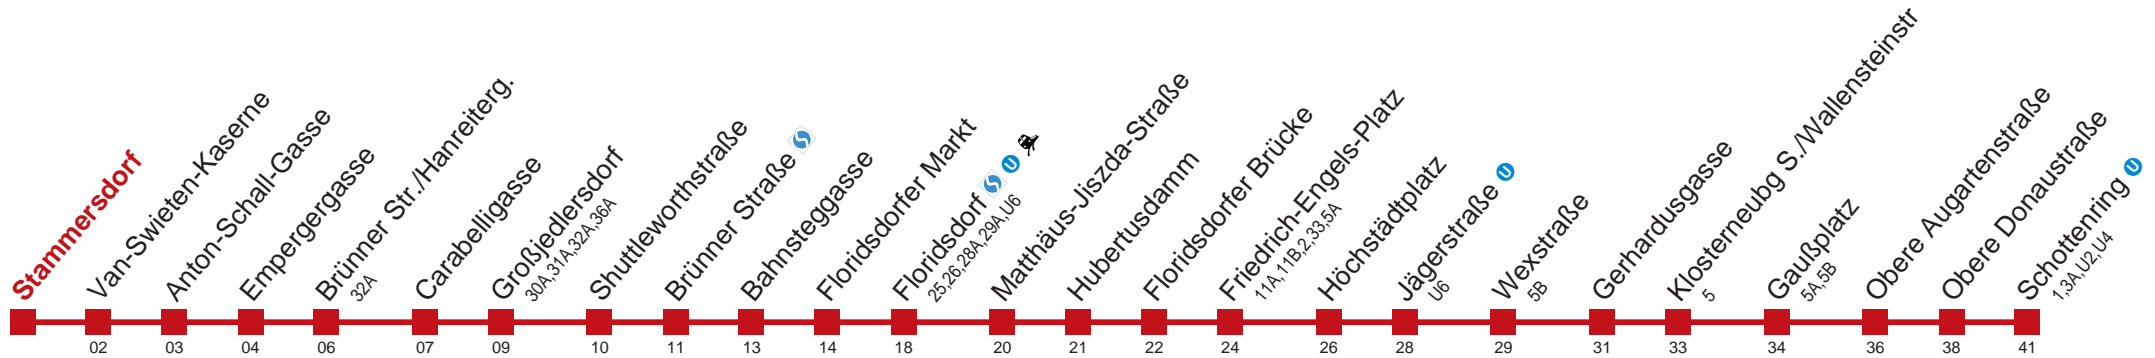

31 Schottenring

Montag-Freitag (Schule)

4	58
5	05 13 20 26 32 38 44 50 56
6	02 08 14 20 26 32 38 44 50 56
7	01 06 11 16 21 26 32 38 44 50 56
8	02 08 14 20 26 32 38 44 50 56
9	02 08 14 20 26 32 38 44 50 56
10	02 08 14 20 26 32 38 44 50 56
11	02 08 14 20 26 32 38 44 50 56
12	02 08 14 20 26 32 38 44 50 56
13	02 08 14 20 26 32 38 44 50 56
14	02 08 14 20 26 32 38 44 50 56
15	02 08 14 20 26 32 38 44 50 56
16	02 08 14 20 26 32 38 44 50 56
17	02 08 14 20 26 32 38 44 50 56
18	02 08 14 20 28 29 35 43 50 58 59
19	05 13 20 28 29 35 45 46 55
20	06 16 17 26 36 46 47 56
21	06 11 16 30 45 52
22	00 15 22 30 45
23	00 15 30 45
0	00 09 19 34 49
1	04

Montag-Freitag (Ferien)

4	58
5	05 13 20 28 35 43 50 58
6	05 13 20 28 35 43 50 58
7	05 13 20 28 35 43 50 58
8	05 13 20 28 35 43 50 58
9	05 13 20 28 35 43 50 58
10	05 13 20 28 35 43 50 58
11	05 13 20 28 35 43 50 58
12	05 13 20 28 35 43 50 58
13	05 13 20 28 35 43 50 58
14	05 13 20 28 35 43 50 58
15	05 13 20 28 35 43 50 58
16	05 13 20 28 35 43 50 58
17	05 13 20 28 35 43 50 58
18	05 13 20 28 35 43 50 58
19	05 13 20 28 35 45 46 55
20	06 16 17 26 36 46 47 56
21	06 16 17 30 45 52
22	00 15 22 30 45
23	00 15 30 45
0	00 09 19 34 49
1	04

Samstag

4	59
5	15 30 45
6	00 15 30 40 50
7	00 10 20 30 40 50 59
8	06 14 21 29 36 44 51 58
9	05 13 20 26 32 38 44 50 56
10	02 08 14 20 26 32 38 44 50 56
11	02 08 14 20 26 32 38 44 50 56
12	02 08 14 20 26 32 38 44 50 56
13	02 08 14 20 26 32 38 44 50 56
14	02 08 14 20 26 32 38 44 50 56
15	02 08 14 20 26 32 38 44 50 56
16	02 08 14 20 26 32 38 44 50 56
17	02 08 14 20 26 32 38 44 50 58 59
18	05 13 20 28 29 35 43 50 59
19	00 06 14 21 29 36 46 47 56
20	06 16 17 26 36 46 47 56
21	06 16 17 30 45 52
22	00 15 22 30 45
23	00 15 30 45
0	00 09 19 34 49
1	04

Sonn- und Feiertage

4	59
5	15 30 45
6	00 15 30 45
7	00 15 30 45
8	00 15 26 36 46 56
9	06 16 26 36 46 56
10	06 16 26 36 46 56
11	06 16 26 36 46 55
12	02 10 17 25 32 40 47 55
13	02 10 17 25 32 40 47 55
14	02 10 17 25 32 40 47 55
15	02 10 17 25 32 40 47 55
16	02 10 17 25 32 40 47 55
17	02 10 17 25 32 40 47 55
18	02 10 17 25 32 40 47 55
19	02 10 17 25 32 40 46 56
20	06 16 17 26 36 46 47 56
21	06 16 17 30 45 52
22	00 15 22 30 45
23	00 15 30 45
0	00 09 19 34 49
1	04

Am 24.12. Verkehr wie samstags, ab ca. 18.00 Uhr Intervall alle 15 Minuten

Vom 31.12. auf 1.1. durchgehender Betrieb

bis Floridsdorfer Markt bis Floridsdorf

Holen Sie sich die aktuellen Abfahrtszeiten auf Ihr Handy!

m.qando.at/qr/01308