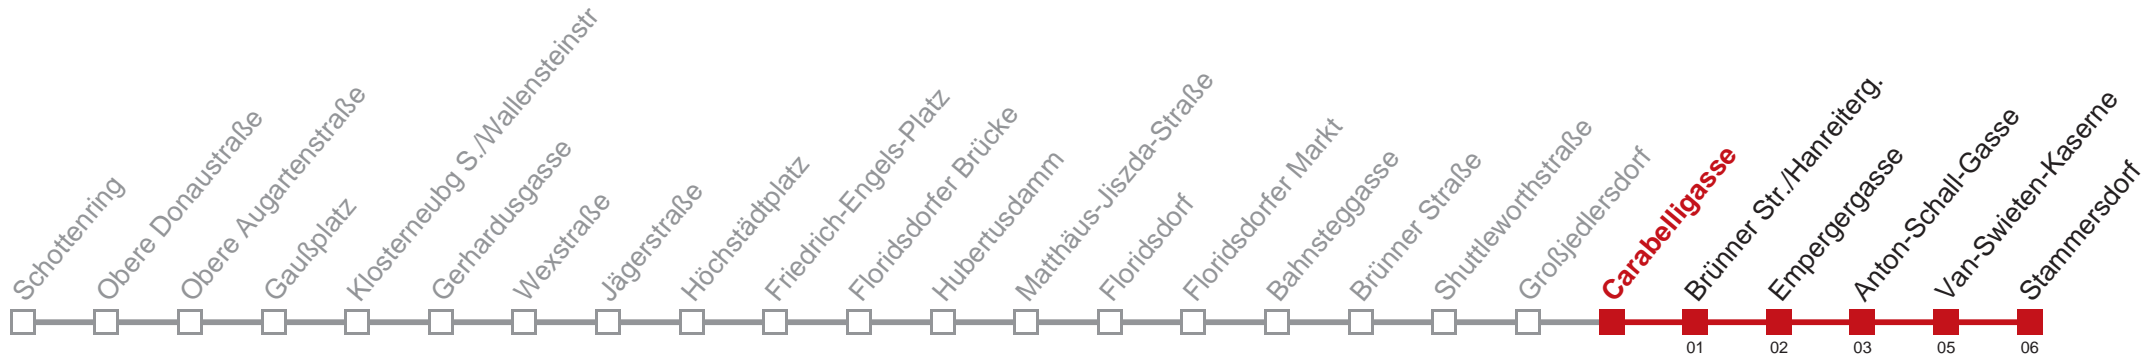

31 Stammersdorf

Montag-Freitag (Schule)

4	50 56
5	03 10 17 22 26 29 37 43 46 54 59
6	02 09 17 24 30 36 42 48 51 54
7	00 06 12 18 24 30 36 42 48 54
8	00 06 12 18 24 30 36 42 48 54
9	00 06 12 18 24 30 36 42 48 54
10	00 06 12 18 24 30 36 42 48 54
11	00 06 12 18 24 30 36 42 48 54
12	00 06 12 18 24 30 36 42 48 54
13	00 06 12 18 24 30 36 42 48 54
14	00 06 12 18 24 30 36 42 48 54
15	00 06 12 18 24 30 36 42 48 54
16	00 06 12 18 24 30 36 42 48 54
17	00 06 12 18 24 30 36 42 48 54
18	00 06 12 18 24 30 36 42 48 54
19	00 06 12 18 24 30 36 44 51 59
20	06 14 21 29 36 44 51 59
21	07 17 27 37 47 57
22	07 17 27 42 57
23	12 27 42 57
0	12 27 42 58

Montag-Freitag (Ferien)

4	50 56
5	03 10 17 22 29 37 46 54
6	00 06 14 21 29 36 44 51 59
7	06 14 21 29 36 44 51 59
8	06 14 21 29 36 44 51 59
9	06 14 22 29 37 44 52 59
10	07 14 22 29 37 44 52 59
11	07 14 22 29 37 44 52 59
12	07 14 22 29 37 44 52 59
13	07 14 22 29 37 44 52 59
14	07 14 22 29 37 44 52 59
15	07 14 21 29 36 44 51 59
16	06 14 21 29 36 44 51 59
17	06 14 21 29 36 44 51 59
18	06 14 21 29 36 44 51 59
19	06 14 21 29 36 44 51 59
20	06 14 21 29 36 44 51 59
21	07 17 27 37 47 57
22	07 17 27 42 57
23	12 27 42 57
0	12 27 42 58

Samstag

4	50
5	06 22 37 46 54
6	12 27 37 42 57
7	07 12 27 37 47 52 57
8	07 17 22 27 37 47 52 57
9	06 14 21 26 29 36 44 51 56 59
10	06 14 18 21 29 36 42 48 54
11	00 06 12 18 24 30 36 42 48 54
12	00 06 12 18 24 30 36 42 48 54
13	00 06 12 18 24 30 36 42 48 54
14	00 06 12 18 24 30 36 42 48 54
15	00 06 12 18 24 30 36 42 48 54
16	00 06 12 18 24 30 36 42 48 54
17	00 06 12 18 24 30 36 42 48 54
18	00 06 12 18 24 30 36 42 48 54
19	00 06 14 21 29 36 44 51 59
20	06 14 21 29 36 44 51 59
21	07 17 27 37 47 57
22	07 17 27 42 57
23	12 27 42 57
0	12 27 42 58

Sonn- und Feiertage

4	50
5	06 22 37 46 54
6	12 27 42 57
7	12 27 42 57
8	12 22 27 42 52 57
9	12 22 27 37 47 57
10	07 17 27 37 47 57
11	07 17 27 37 47 57
12	02 07 17 27 32 37 47 57
13	06 14 21 29 36 44 51 59
14	06 14 21 29 36 44 51 59
15	06 14 21 29 36 44 51 59
16	06 14 21 29 36 44 51 59
17	06 14 21 29 36 44 51 59
18	06 14 21 29 36 44 51 59
19	06 14 21 29 36 44 51 59
20	06 14 21 29 36 44 51 59
21	07 17 27 37 47 57
22	07 17 27 42 57
23	12 27 42 57
0	12 27 42 58

Am 24.12. Verkehr wie samstags, ab ca. 18.00 Uhr Intervall alle 15 Minuten
Vom 31.12. auf 1.1. durchgehender Betrieb

Holen Sie sich die
aktuellen Abfahrtszeiten
auf Ihr Handy!

m.qando.at/qr/00203