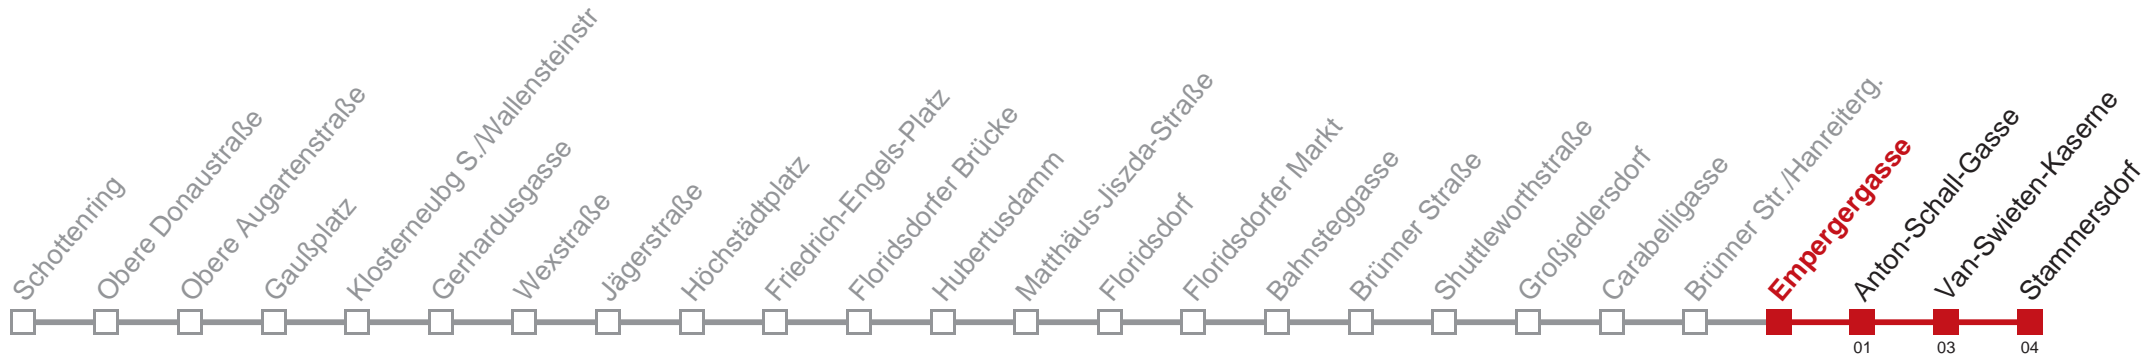

31 Stammersdorf

Montag-Freitag (Schule)

4	52 58
5	05 12 19 24 29 32 39 46 49 56
6	01 04 12 19 26 32 38 44 50 53 56
7	02 08 14 20 26 32 38 44 50 56
8	02 08 14 20 26 32 38 44 50 56
9	03 09 15 21 27 33 39 45 51 57
10	03 09 15 21 27 33 39 45 51 57
11	03 09 15 21 27 33 39 45 51 57
12	03 09 15 21 27 33 39 45 51 57
13	03 09 15 21 27 33 39 45 51 57
14	03 09 15 21 27 33 39 45 51 57
15	03 09 14 20 26 32 38 44 50 56
16	02 08 14 20 26 32 38 44 50 56
17	02 08 14 20 26 32 38 44 50 56
18	02 08 14 20 26 32 38 44 50 56
19	02 08 14 20 26 32 39 46 54
20	01 09 16 24 31 39 46 54
21	01 09 19 29 39 49 59
22	09 19 29 44 59
23	14 29 44 59
0	14 29 44
1	00

Montag-Freitag (Ferien)

4	52 58
5	05 12 19 24 32 39 49 56
6	03 09 16 24 31 39 46 54
7	01 09 16 24 31 39 46 54
8	01 09 16 24 31 39 46 54
9	01 09 17 25 32 40 47 55
10	02 10 17 25 32 40 47 55
11	02 10 17 25 32 40 47 55
12	02 10 17 25 32 40 47 55
13	02 10 17 25 32 40 47 55
14	02 10 17 25 32 40 47 55
15	02 09 16 24 31 39 46 54
16	01 09 16 24 31 39 46 54
17	01 09 16 24 31 39 46 54
18	01 09 16 24 31 39 46 54
19	01 09 16 24 31 39 46 54
20	01 09 16 24 31 39 46 54
21	01 09 19 29 39 49 59
22	09 19 29 44 59
23	14 29 44 59
0	14 29 44
1	00

Samstag

4	52
5	08 24 39 48 56
6	14 29 39 44 59
7	09 14 29 39 49 54 59
8	09 19 24 29 39 49 54 59
9	09 16 24 28 31 39 46 54 58
10	01 09 16 21 24 31 38 44 50 56
11	02 08 14 20 26 32 38 44 50 56
12	02 08 14 20 26 32 38 44 50 56
13	02 08 14 20 26 32 38 44 50 56
14	02 08 14 20 26 32 38 44 50 56
15	02 08 14 20 26 32 38 44 50 56
16	02 08 14 20 26 32 38 44 50 56
17	02 08 14 20 26 32 38 44 50 56
18	02 08 14 20 26 32 38 44 50 56
19	02 09 16 24 31 39 46 54
20	01 09 16 24 31 39 46 54
21	01 09 19 29 39 49 59
22	09 19 29 44 59
23	14 29 44 59
0	14 29 44
1	00

Sonn- und Feiertage

4	52
5	08 24 39 48 56
6	14 29 44 59
7	14 29 44 59
8	14 24 29 44 54 59
9	14 24 29 39 49 59
10	09 19 29 39 49 59
11	09 19 29 39 49 59
12	04 09 19 29 34 39 49 59
13	09 16 24 31 39 46 54
14	01 09 16 24 31 39 46 54
15	01 09 16 24 31 39 46 54
16	01 09 16 24 31 39 46 54
17	01 09 16 24 31 39 46 54
18	01 09 16 24 31 39 46 54
19	01 09 16 24 31 39 46 54
20	01 09 16 24 31 39 46 54
21	01 09 19 29 39 49 59
22	09 19 29 44 59
23	14 29 44 59
0	14 29 44
1	00

Am 24.12. Verkehr wie samstags, ab ca. 18.00 Uhr Intervall alle 15 Minuten
Vom 31.12. auf 1.1. durchgehender Betrieb

Holen Sie sich die aktuellen Abfahrtszeiten auf Ihr Handy!
m.qando.at/qr/00471