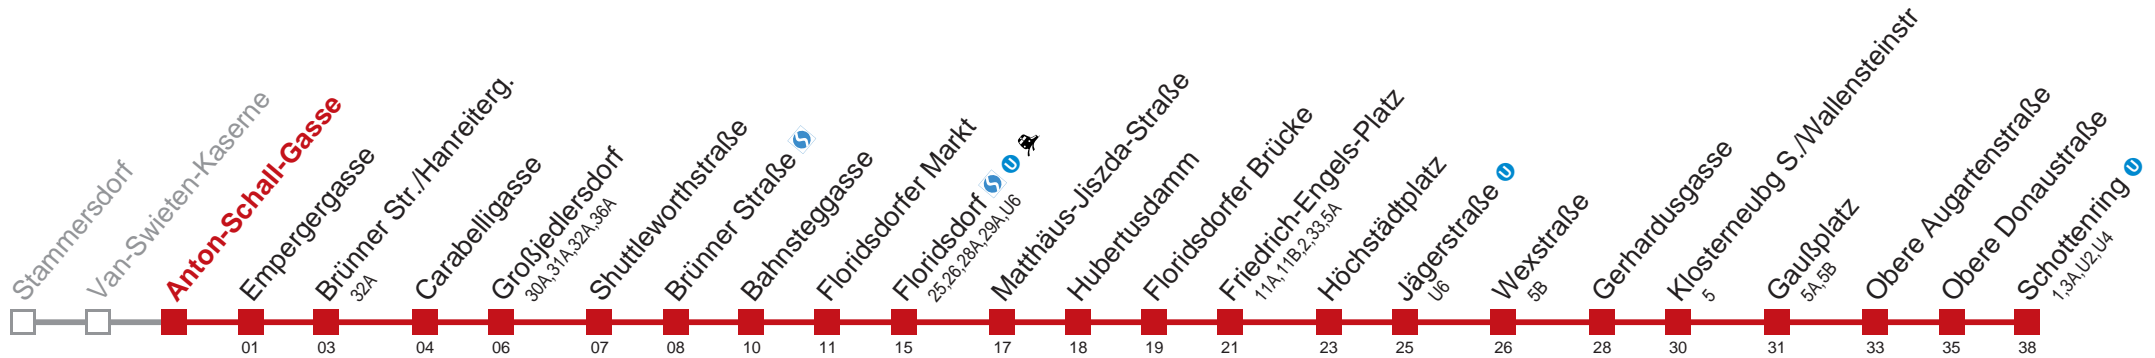

31 Schottenring

Montag-Freitag (Schule)

5	01 09 16 23 29 35 41 47 53 59
6	05 11 17 23 29 35 41 47 53 59
7	04 09 14 19 24 29 35 41 47 53 59
8	05 11 17 23 29 35 41 47 53 59
9	05 11 17 23 29 35 41 47 53 59
10	05 11 17 23 29 35 41 47 53 59
11	05 11 17 23 29 35 41 47 53 59
12	05 11 17 23 29 35 41 47 53 59
13	05 11 17 23 29 35 41 47 53 59
14	05 11 17 23 29 35 41 47 53 59
15	05 11 17 23 29 35 41 47 53 59
16	05 11 17 23 29 35 41 47 53 59
17	05 11 17 23 29 35 41 47 53 59
18	05 11 17 24 31 32 39 46 54
19	01 02 09 16 24 31 32 39 48 49 59
20	09 19 20 29 39 49 50 59
21	09 14 19 33 48 55
22	03 18 25 33 48
23	03 18 33 48
0	03 12 22 37 52
1	07

Montag-Freitag (Ferien)

5	01 09 16 24 31 39 46 54
6	01 09 16 24 31 39 46 54
7	01 09 16 24 31 39 46 54
8	01 09 16 24 31 39 46 54
9	01 09 16 24 31 39 46 54
10	01 09 16 24 31 39 46 54
11	01 09 16 24 31 39 46 54
12	01 09 16 24 31 39 46 54
13	01 09 16 24 31 39 46 54
14	01 09 16 24 31 39 46 54
15	01 09 16 24 31 39 46 54
16	01 09 16 24 31 39 46 54
17	01 09 16 24 31 39 46 54
18	01 09 16 24 31 39 46 54
19	01 09 16 24 31 39 48 49 59
20	09 19 20 29 39 49 50 59
21	09 19 20 33 48 55
22	03 18 25 33 48
23	03 18 33 48
0	03 12 22 37 52
1	07

Samstag

5	02 18 33 48
6	03 18 33 43 53
7	03 13 23 33 43 53
8	02 09 17 24 32 39 47 54
9	01 09 16 23 29 35 41 47 53 59
10	05 11 17 23 29 35 41 47 53 59
11	05 11 17 23 29 35 41 47 53 59
12	05 11 17 23 29 35 41 47 53 59
13	05 11 17 23 29 35 41 47 53 59
14	05 11 17 23 29 35 41 47 53 59
15	05 11 17 23 29 35 41 47 53 59
16	05 11 17 23 29 35 41 47 53 59
17	05 11 17 23 29 35 41 47 54
18	01 02 09 16 24 31 32 39 46 54
19	02 03 09 17 24 32 39 49 50 59
20	09 19 20 29 39 49 50 59
21	09 19 20 33 48 55
22	03 18 25 33 48
23	03 18 33 48
0	03 12 22 37 52
1	07

Sonn- und Feiertage

5	02 18 33 48
6	03 18 33 48
7	03 18 33 48
8	03 18 29 39 49 59
9	09 19 29 39 49 59
10	09 19 29 39 49 59
11	09 19 29 39 49 58
12	05 13 20 28 35 43 50 58
13	05 13 20 28 35 43 50 58
14	05 13 20 28 35 43 50 58
15	05 13 20 28 35 43 50 58
16	05 13 20 28 35 43 50 58
17	05 13 20 28 35 43 50 58
18	05 13 20 28 35 43 50 58
19	05 13 20 28 35 43 49 59
20	09 19 20 29 39 49 50 59
21	09 19 20 33 48 55
22	03 18 25 33 48
23	03 18 33 48
0	03 12 22 37 52
1	07

Am 24.12. Verkehr wie samstags, ab ca. 18.00 Uhr Intervall alle 15 Minuten

Vom 31.12. auf 1.1. durchgehender Betrieb

bis Floridsdorfer Markt bis Floridsdorf

Holen Sie sich die aktuellen Abfahrtszeiten auf Ihr Handy!

m.qando.at/qr/00132