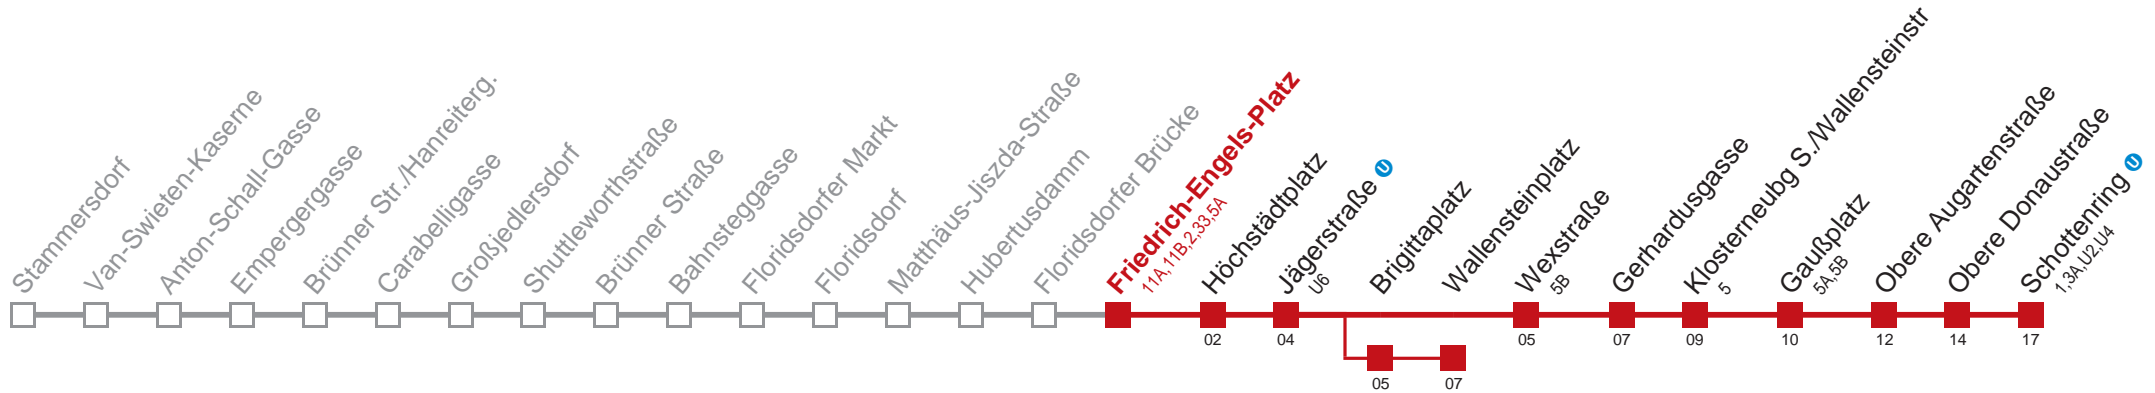

31 Schottenring

Montag-Freitag (Schule)

5	02 08 14 15 22 30 37 44 50 56
6	02 08 14 20 26 32 38 44 50 56
7	02 08 14 20 25 30 35 40 45 50 56
8	02 08 14 20 26 32 38 44 50 56
9	02 08 14 20 26 32 38 44 50 56
10	02 08 14 20 26 32 38 44 50 56
11	02 08 14 20 26 32 38 44 50 56
12	02 08 14 20 26 32 38 44 50 56
13	02 08 14 20 26 32 38 44 50 56
14	02 08 14 20 26 32 38 44 50 56
15	02 08 14 20 26 32 38 44 50 56
16	02 08 14 20 26 32 38 44 50 56
17	02 08 14 20 26 32 38 44 50 56
18	02 08 14 20 26 32 38 45 52
19	00 07 15 22 30 37 45 52
20	00 09 19 29 39 49 59
21	09 19 29 39 53
22	08 23 38 53
23	08 23 38 53
0	08 23

Montag-Freitag (Ferien)

5	02 08 14 15 22 30 37 45 52
6	00 07 15 22 30 37 45 52
7	00 07 15 22 30 37 45 52
8	00 07 15 22 30 37 45 52
9	00 07 15 22 30 37 45 52
10	00 07 15 22 30 37 45 52
11	00 07 15 22 30 37 45 52
12	00 07 15 22 30 37 45 52
13	00 07 15 22 30 37 45 52
14	00 07 15 22 30 37 45 52
15	00 07 15 22 30 37 45 52
16	00 07 15 22 30 37 45 52
17	00 07 15 22 30 37 45 52
18	00 07 15 22 30 37 45 52
19	00 07 15 22 30 37 45 52
20	00 09 19 29 39 49 59
21	09 19 29 39 53
22	08 23 38 53
23	08 23 38 53
0	08 23

Samstag

5	02 22 38 53
6	08 23 38 46 53
7	03 13 23 33 43 53
8	03 13 22 30 37 45 52
9	00 07 15 22 30 37 44 50 56
10	02 08 14 20 26 32 38 44 50 56
11	02 08 14 20 26 32 38 44 50 56
12	02 08 14 20 26 32 38 44 50 56
13	02 08 14 20 26 32 38 44 50 56
14	02 08 14 20 26 32 38 44 50 56
15	02 08 14 20 26 32 38 44 50 56
16	02 08 14 20 26 32 38 44 50 56
17	02 08 14 20 26 32 38 44 50 56
18	02 08 15 22 30 37 45 52
19	00 07 15 22 30 37 45 52
20	00 09 19 29 39 49 59
21	09 19 29 39 53
22	08 23 38 53
23	08 23 38 53
0	08 23

Sonn- und Feiertage

5	02 22 38 53
6	08 23 38 53
7	08 23 38 53
8	08 23 38 49 59
9	09 19 29 39 49 59
10	09 19 29 39 49 59
11	09 19 29 39 49 59
12	10 18 26 33 41 48 56
13	03 11 18 26 33 41 48 56
14	03 11 18 26 33 41 48 56
15	03 11 18 26 33 41 48 56
16	03 11 18 26 33 41 48 56
17	03 11 18 26 33 41 48 56
18	03 11 18 26 33 41 48 56
19	03 11 18 26 33 41 48 56
20	03 09 19 29 39 49 59
21	09 19 29 39 53
22	08 23 38 53
23	08 23 38 53
0	08 23

Am 24.12. Verkehr wie samstags, ab ca. 18.00 Uhr Intervall alle 15 Minuten
Vom 31.12. auf 1.1. durchgehender Betrieb

☐ über Brigittaplatz
bis Wallensteinplatz

Holen Sie sich die aktuellen Abfahrtszeiten auf Ihr Handy!
m.qando.at/qr/00363