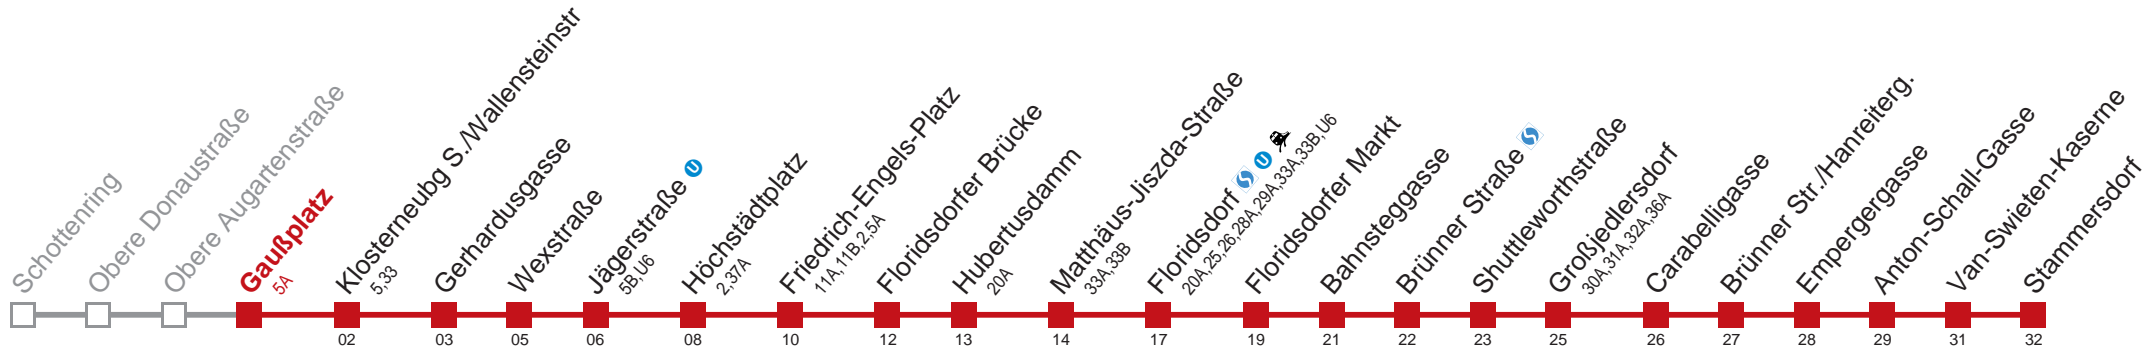

31 Stammersdorf

Montag-Freitag (Schule)

5	28 36 44 51 58
6	04 10 16 22 28 34 40 46 52 57
7	03 09 15 21 27 33 39 45 51 57
8	03 09 10 15 21 27 33 39 45 51 57
9	04 10 16 22 28 34 40 46 52 58
10	04 10 16 22 28 34 40 46 52 58
11	04 10 16 22 28 34 40 46 52 58
12	04 10 16 22 28 34 40 46 52 58
13	04 10 16 22 28 34 40 46 52 58
14	04 10 16 22 28 34 40 46 52 57
15	03 09 15 21 27 33 39 45 51 57
16	03 09 15 21 27 33 39 45 51 57
17	03 09 15 21 27 33 39 45 51 57
18	03 09 15 21 27 33 39 45 51 57
19	03 09 17 24 32 39 47 55
20	03 11 18 26 33 41 51
21	01 11 21 31 41 51
22	01 16 31 46
23	01 16 31 46
0	01 16 32 46

Montag-Freitag (Ferien)

5	28 35 41 48 56
6	03 11 18 26 33 41 48 55
7	02 09 17 24 32 39 47 54
8	02 09 17 24 32 39 47 55
9	03 10 18 25 33 40 48 55
10	03 10 18 25 33 40 48 55
11	03 10 18 25 33 40 48 55
12	03 10 18 25 33 40 48 55
13	03 10 18 25 33 40 48 55
14	03 10 18 25 33 40 48 55
15	02 09 17 24 32 39 47 54
16	02 09 17 24 32 39 47 54
17	02 09 17 24 32 39 47 54
18	02 09 17 24 32 39 47 54
19	02 09 17 24 32 39 47 55
20	03 11 18 26 33 41 51
21	01 11 21 31 41 51
22	01 16 31 46
23	01 16 31 46
0	01 16 32 46

Samstag

5	28 46
6	01 16 31 46
7	01 11 21 31 41 51
8	01 11 21 31 41 48 55
9	03 10 18 25 33 40 48 55
10	03 10 16 22 28 34 40 46 52 58
11	04 10 16 22 28 34 40 46 52 58
12	04 10 16 22 28 34 40 46 52 58
13	04 10 16 22 28 34 40 46 52 58
14	04 10 16 22 28 34 40 46 52 58
15	04 10 16 22 28 34 40 46 52 58
16	04 10 16 22 28 34 40 46 52 58
17	04 10 16 22 28 34 40 46 52 58
18	04 10 16 22 28 34 40 48 56
19	03 11 18 26 33 41 48 56
20	03 11 18 26 33 41 51
21	01 11 21 31 41 51
22	01 16 31 46
23	01 16 31 46
0	01 16 32 46

Sonn- und Feiertage

5	28 46
6	01 16 31 46
7	01 16 31 46
8	01 16 31 46
9	01 11 21 31 41 51
10	01 11 21 31 41 51
11	01 11 21 31 41 51
12	01 11 21 31 41 48 56
13	03 11 18 26 33 41 48 56
14	03 11 18 26 33 41 48 56
15	03 11 18 26 33 41 48 56
16	03 11 18 26 33 41 48 56
17	03 11 18 26 33 41 48 56
18	03 11 18 26 33 41 48 56
19	03 11 18 26 33 41 48 56
20	03 11 18 26 33 41 51
21	01 11 21 31 41 51
22	01 16 31 46
23	01 16 31 46
0	01 16 32 46

Am 24.12. Verkehr wie samstags, ab ca. 18.00 Uhr Intervall alle 15 Minuten
Vom 31.12. auf 1.1. durchgehender Betrieb
□ bis Floridsdorfer Markt

Holen Sie sich die
aktuellen Abfahrtszeiten
auf Ihr Handy!

m.qando.at/qr/00380