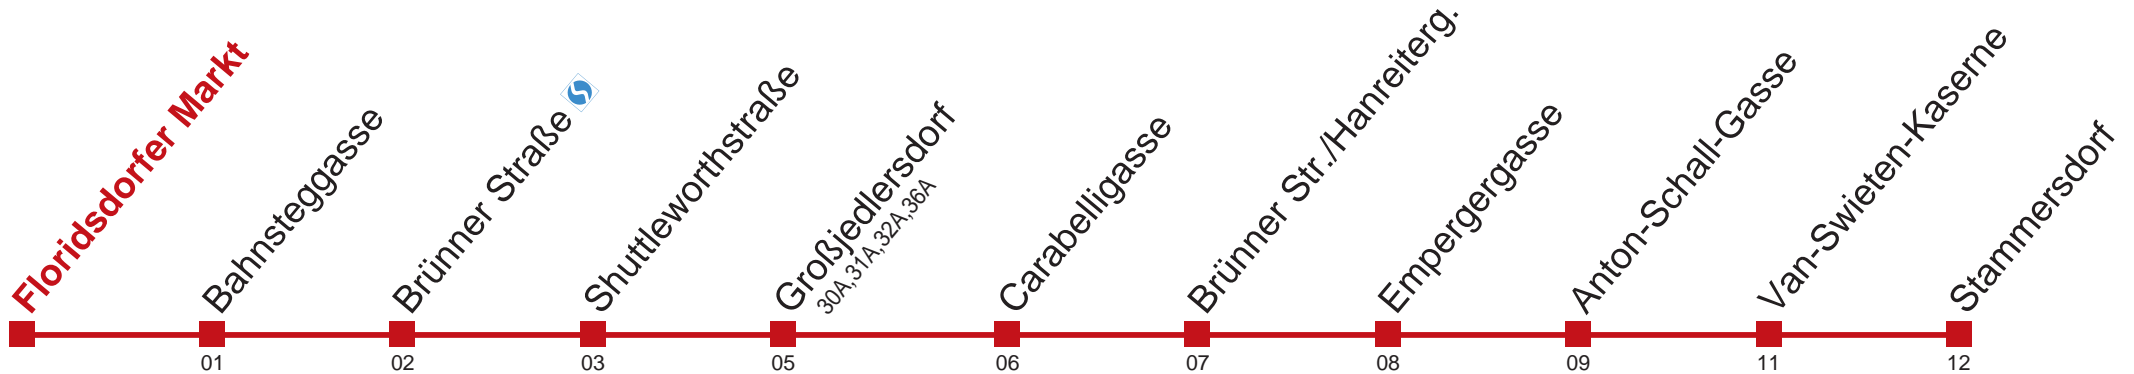

31 Stammersdorf

Montag-Freitag (Schule)

Montag-Freitag (Ferien)

Samstag

Sonn- und Feiertage

4	44 50 57	4	44 50 57	4	44	4	44
5	04 11 20 37 53	5	04 11	5	00 40	5	00 40
6	45	6		6	31	6	
7		7		7	01 46	7	
8		8		8	16 46	8	16 46
9		9		9	20 50	9	16
10		10		10	12	10	
11		11		11		11	56
12		12		12		12	26

Am 24.12. Verkehr wie samstags, ab ca. 18.00 Uhr Intervall alle 15 Minuten
Vom 31.12. auf 1.1. durchgehender Betrieb

Holen Sie sich die
aktuellen Abfahrtszeiten
auf Ihr Handy!

m.qando.at/qr/01186