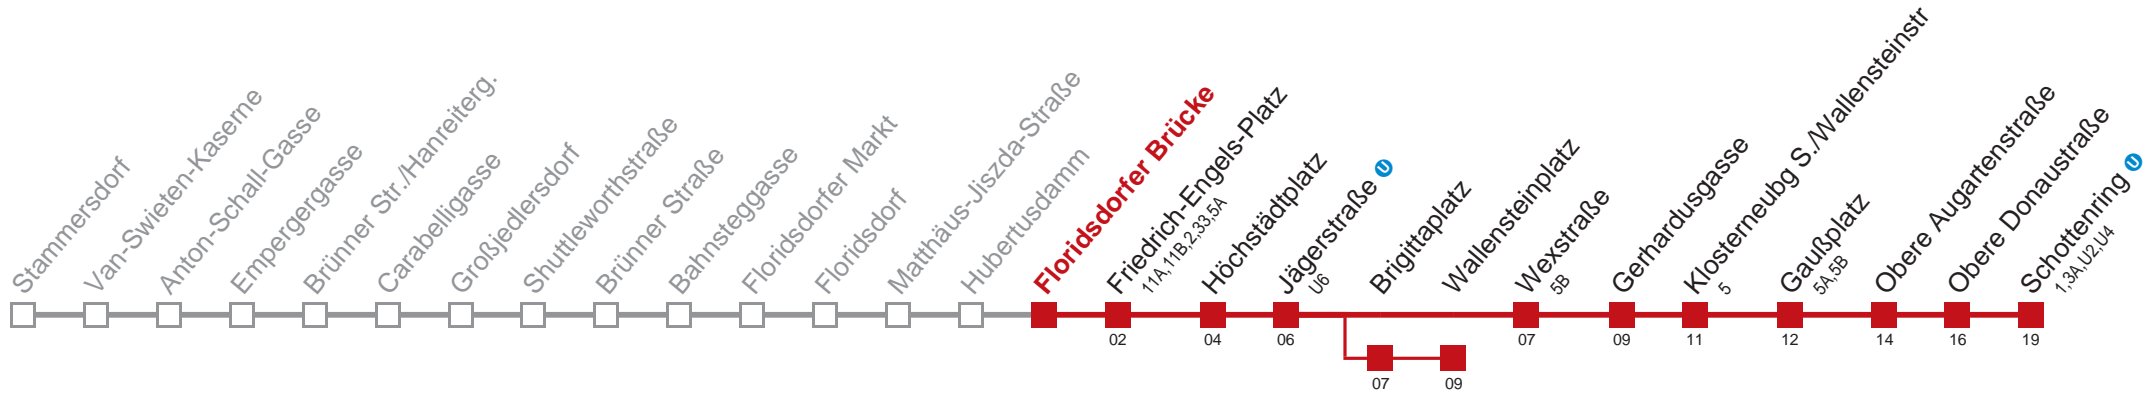

31 Schottenring

Montag-Freitag (Schule)

5	00 06 12 13 20 28 35 42 48 54
6	00 06 12 18 24 30 36 42 48 54
7	00 06 12 18 23 28 33 38 43 48 54
8	00 06 12 18 24 30 36 42 48 54
9	00 06 12 18 24 30 36 42 48 54
10	00 06 12 18 24 30 36 42 48 54
11	00 06 12 18 24 30 36 42 48 54
12	00 06 12 18 24 30 36 42 48 54
13	00 06 12 18 24 30 36 42 48 54
14	00 06 12 18 24 30 36 42 48 54
15	00 06 12 18 24 30 36 42 48 54
16	00 06 12 18 24 30 36 42 48 54
17	00 06 12 18 24 30 36 42 48 54
18	00 06 12 18 24 30 36 43 50 58
19	05 13 20 28 35 43 50 58
20	07 17 27 37 47 57
21	07 17 27 37 51
22	06 21 36 51
23	06 21 36 51
0	06 21

Montag-Freitag (Ferien)

5	00 06 12 13 20 28 35 43 50 58
6	05 13 20 28 35 43 50 58
7	05 13 20 28 35 43 50 58
8	05 13 20 28 35 43 50 58
9	05 13 20 28 35 43 50 58
10	05 13 20 28 35 43 50 58
11	05 13 20 28 35 43 50 58
12	05 13 20 28 35 43 50 58
13	05 13 20 28 35 43 50 58
14	05 13 20 28 35 43 50 58
15	05 13 20 28 35 43 50 58
16	05 13 20 28 35 43 50 58
17	05 13 20 28 35 43 50 58
18	05 13 20 28 35 43 50 58
19	05 13 20 28 35 43 50 58
20	07 17 27 37 47 57
21	07 17 27 37 51
22	06 21 36 51
23	06 21 36 51
0	06 21

Samstag

5	00 20 36 51
6	06 21 36 44 51
7	01 11 21 31 41 51
8	01 11 20 28 35 43 50 58
9	05 13 20 28 35 42 48 54
10	00 06 12 18 24 30 36 42 48 54
11	00 06 12 18 24 30 36 42 48 54
12	00 06 12 18 24 30 36 42 48 54
13	00 06 12 18 24 30 36 42 48 54
14	00 06 12 18 24 30 36 42 48 54
15	00 06 12 18 24 30 36 42 48 54
16	00 06 12 18 24 30 36 42 48 54
17	00 06 12 18 24 30 36 42 48 54
18	00 06 13 20 28 35 43 50 58
19	05 13 20 28 35 43 50 58
20	07 17 27 37 47 57
21	07 17 27 37 51
22	06 21 36 51
23	06 21 36 51
0	06 21

Sonn- und Feiertage

5	00 20 36 51
6	06 21 36 51
7	06 21 36 51
8	06 21 36 47 57
9	07 17 27 37 47 57
10	07 17 27 37 47 57
11	07 17 27 37 47 57
12	08 16 24 31 39 46 54
13	01 09 16 24 31 39 46 54
14	01 09 16 24 31 39 46 54
15	01 09 16 24 31 39 46 54
16	01 09 16 24 31 39 46 54
17	01 09 16 24 31 39 46 54
18	01 09 16 24 31 39 46 54
19	01 09 16 24 31 39 46 54
20	01 07 17 27 37 47 57
21	07 17 27 37 51
22	06 21 36 51
23	06 21 36 51
0	06 21

Am 24.12. Verkehr wie samstags, ab ca. 18.00 Uhr Intervall alle 15 Minuten
Vom 31.12. auf 1.1. durchgehender Betrieb

☐ über Brigittaplatz
bis Wallensteinplatz

Holen Sie sich die aktuellen Abfahrtszeiten auf Ihr Handy!
m.qando.at/qr/00235