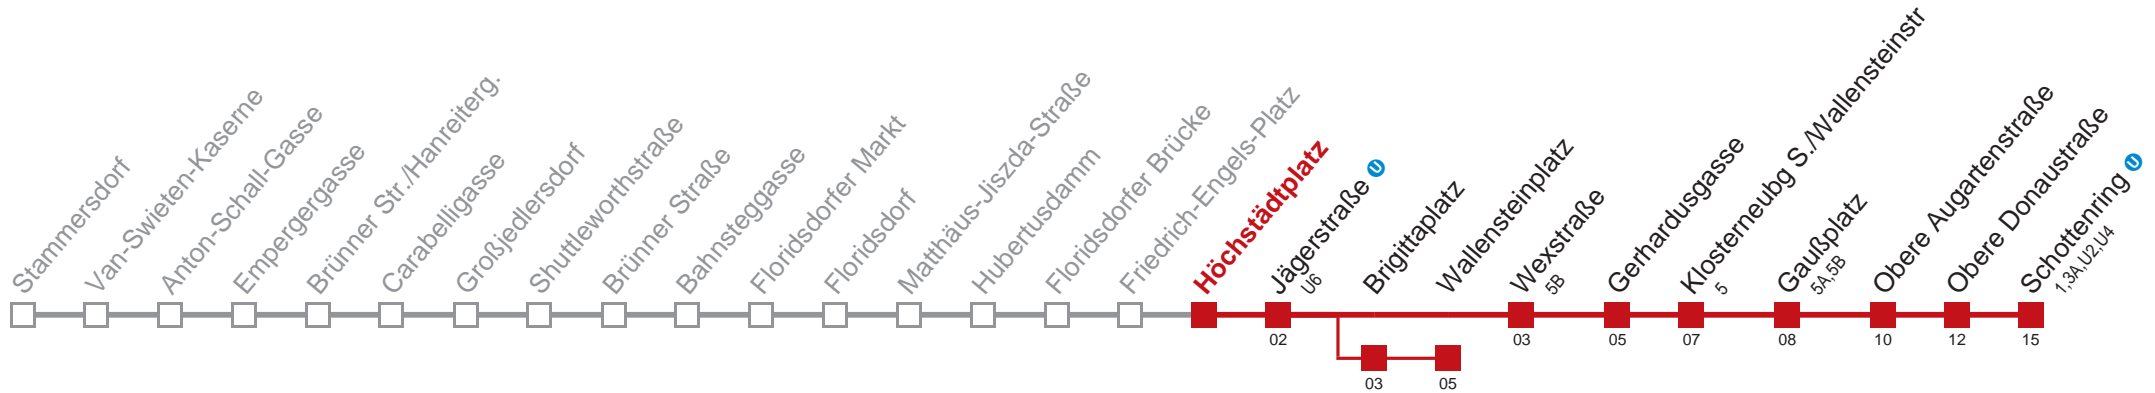

31 Schottenring

Montag-Freitag (Schule)

5	04 10 <u>16</u> 17 24 32 39 46 52 58
6	04 10 16 22 28 34 40 46 52 58
7	04 10 16 22 27 32 37 42 47 52 58
8	04 10 16 22 28 34 40 46 52 58
9	04 10 16 22 28 34 40 46 52 58
10	04 10 16 22 28 34 40 46 52 58
11	04 10 16 22 28 34 40 46 52 58
12	04 10 16 22 28 34 40 46 52 58
13	04 10 16 22 28 34 40 46 52 58
14	04 10 16 22 28 34 40 46 52 58
15	04 10 16 22 28 34 40 46 52 58
16	04 10 16 22 28 34 40 46 52 58
17	04 10 16 22 28 34 40 46 52 58
18	04 10 16 22 28 34 40 47 54
19	02 09 17 24 32 39 47 54
20	02 11 21 31 41 51
21	01 11 21 31 41 55
22	10 25 40 55
23	10 25 40 55
0	10 25

Montag-Freitag (Ferien)

5	04 10 <u>16</u> 17 24 32 39 47 54
6	02 09 17 24 32 39 47 54
7	02 09 17 24 32 39 47 54
8	02 09 17 24 32 39 47 54
9	02 09 17 24 32 39 47 54
10	02 09 17 24 32 39 47 54
11	02 09 17 24 32 39 47 54
12	02 09 17 24 32 39 47 54
13	02 09 17 24 32 39 47 54
14	02 09 17 24 32 39 47 54
15	02 09 17 24 32 39 47 54
16	02 09 17 24 32 39 47 54
17	02 09 17 24 32 39 47 54
18	02 09 17 24 32 39 47 54
19	02 09 17 24 32 39 47 54
20	02 11 21 31 41 51
21	01 11 21 31 41 55
22	10 25 40 55
23	10 25 40 55
0	10 25

Samstag

5	04 24 40 55
6	10 25 40 48 55
7	05 15 25 35 45 55
8	05 15 24 32 39 47 54
9	02 09 17 24 32 39 46 52 58
10	04 10 16 22 28 34 40 46 52 58
11	04 10 16 22 28 34 40 46 52 58
12	04 10 16 22 28 34 40 46 52 58
13	04 10 16 22 28 34 40 46 52 58
14	04 10 16 22 28 34 40 46 52 58
15	04 10 16 22 28 34 40 46 52 58
16	04 10 16 22 28 34 40 46 52 58
17	04 10 16 22 28 34 40 46 52 58
18	04 10 17 24 32 39 47 54
19	02 09 17 24 32 39 47 54
20	02 11 21 31 41 51
21	01 11 21 31 41 55
22	10 25 40 55
23	10 25 40 55
0	10 25

Sonn- und Feiertage

5	04 24 40 55
6	10 25 40 55
7	10 25 40 55
8	10 25 40 51
9	01 11 21 31 41 51
10	01 11 21 31 41 51
11	01 11 21 31 41 51
12	01 12 20 28 35 43 50 58
13	05 13 20 28 35 43 50 58
14	05 13 20 28 35 43 50 58
15	05 13 20 28 35 43 50 58
16	05 13 20 28 35 43 50 58
17	05 13 20 28 35 43 50 58
18	05 13 20 28 35 43 50 58
19	05 13 20 28 35 43 50 58
20	05 11 21 31 41 51
21	01 11 21 31 41 55
22	10 25 40 55
23	10 25 40 55
0	10 25

Am 24.12. Verkehr wie samstags, ab ca. 18.00 Uhr Intervall alle 15 Minuten
Vom 31.12. auf 1.1. durchgehender Betrieb

☐ über Brigittaplatz
bis Wallensteinplatz

Holen Sie sich die aktuellen Abfahrtszeiten auf Ihr Handy!
m.qando.at/qr/00569