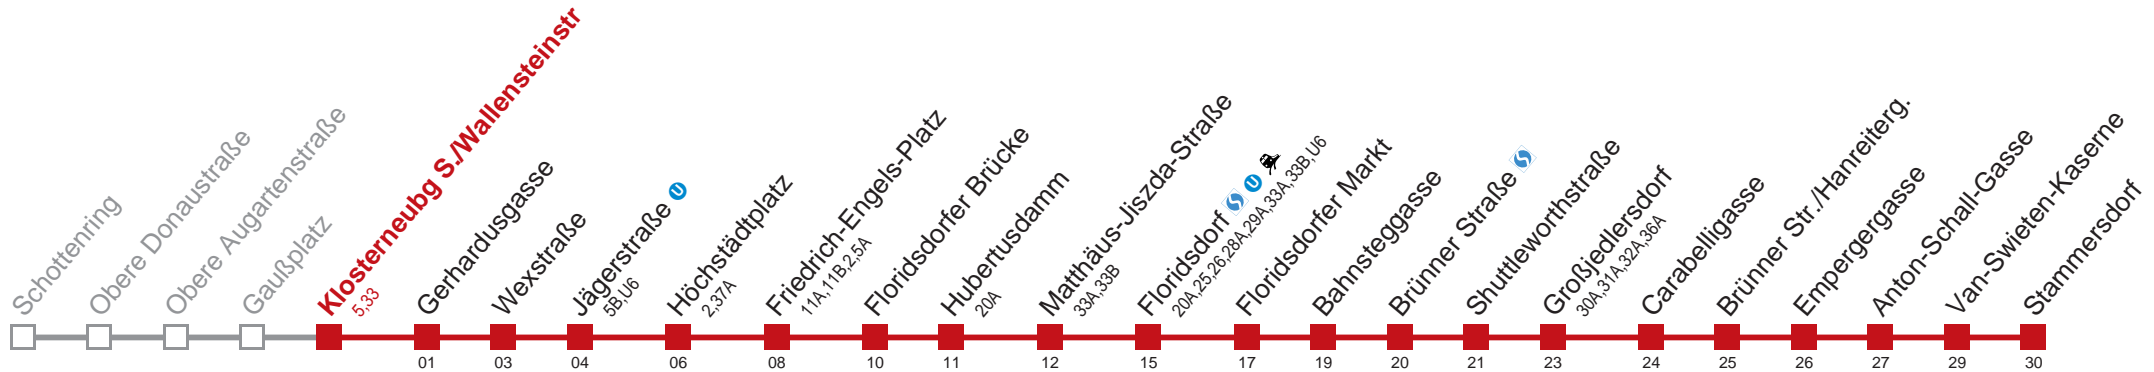

31 Stammersdorf

Montag-Freitag (Schule)

5	30 38 45 53
6	00 06 12 18 24 30 36 42 48 53 59
7	05 11 17 23 29 35 41 47 53 59
8	05 11 12 17 23 29 35 41 47 53 59
9	05 11 17 23 29 35 41 47 53 59
10	05 11 17 23 29 35 41 47 53 59
11	05 11 17 23 29 35 41 47 53 59
12	05 11 17 23 29 35 41 47 53 59
13	05 11 17 23 29 35 41 47 53 59
14	05 11 17 23 29 35 41 47 53 59
15	05 11 17 23 29 35 41 47 53 59
16	05 11 17 23 29 35 41 47 53 59
17	05 11 17 23 29 35 41 47 53 59
18	05 11 17 23 29 35 41 47 53 59
19	05 11 19 26 34 41 49 57
20	05 12 20 27 35 43 53
21	03 13 23 33 43 53
22	03 18 33 48
23	03 18 33 48
0	03 18 34 48

Montag-Freitag (Ferien)

5	30 36 42 50 57
6	05 12 20 27 35 42 49 56
7	04 11 19 26 34 41 49 56
8	04 11 19 26 34 41 49 57
9	04 12 19 27 34 42 49 57
10	04 12 19 27 34 42 49 57
11	04 12 19 27 34 42 49 57
12	04 12 19 27 34 42 49 57
13	04 12 19 27 34 42 49 57
14	04 12 19 27 34 42 49 56
15	04 11 19 26 34 41 49 56
16	04 11 19 26 34 41 49 56
17	04 11 19 26 34 41 49 56
18	04 11 19 26 34 41 49 56
19	04 11 19 26 34 41 49 57
20	05 12 20 27 35 43 53
21	03 13 23 33 43 53
22	03 18 33 48
23	03 18 33 48
0	03 18 34 48

Samstag

5	30 48
6	03 18 33 48
7	03 13 23 33 43 53
8	03 13 23 33 42 49 57
9	04 12 19 27 34 42 49 57
10	04 11 17 23 29 35 41 47 53 59
11	05 11 17 23 29 35 41 47 53 59
12	05 11 17 23 29 35 41 47 53 59
13	05 11 17 23 29 35 41 47 53 59
14	05 11 17 23 29 35 41 47 53 59
15	05 11 17 23 29 35 41 47 53 59
16	05 11 17 23 29 35 41 47 53 59
17	05 11 17 23 29 35 41 47 53 59
18	05 11 17 23 29 35 42 50 57
19	05 12 20 27 35 42 50 57
20	05 12 20 27 35 43 53
21	03 13 23 33 43 53
22	03 18 33 48
23	03 18 33 48
0	03 18 34 48

Sonn- und Feiertage

5	30 48
6	03 18 33 48
7	03 18 33 48
8	03 18 33 48
9	03 13 23 33 43 53
10	03 13 23 33 43 53
11	03 13 23 33 43 53
12	03 13 23 33 42 50 57
13	05 12 20 27 35 42 50 57
14	05 12 20 27 35 42 50 57
15	05 12 20 27 35 42 50 57
16	05 12 20 27 35 42 50 57
17	05 12 20 27 35 42 50 57
18	05 12 20 27 35 42 50 57
19	05 12 20 27 35 42 50 57
20	05 12 20 27 35 43 53
21	03 13 23 33 43 53
22	03 18 33 48
23	03 18 33 48
0	03 18 34 48

Am 24.12. Verkehr wie samstags, ab ca. 18.00 Uhr Intervall alle 15 Minuten
Vom 31.12. auf 1.1. durchgehender Betrieb
□ bis Floridsdorfer Markt

Holen Sie sich die
aktuellen Abfahrtszeiten
auf Ihr Handy!

m.qando.at/qr/01444