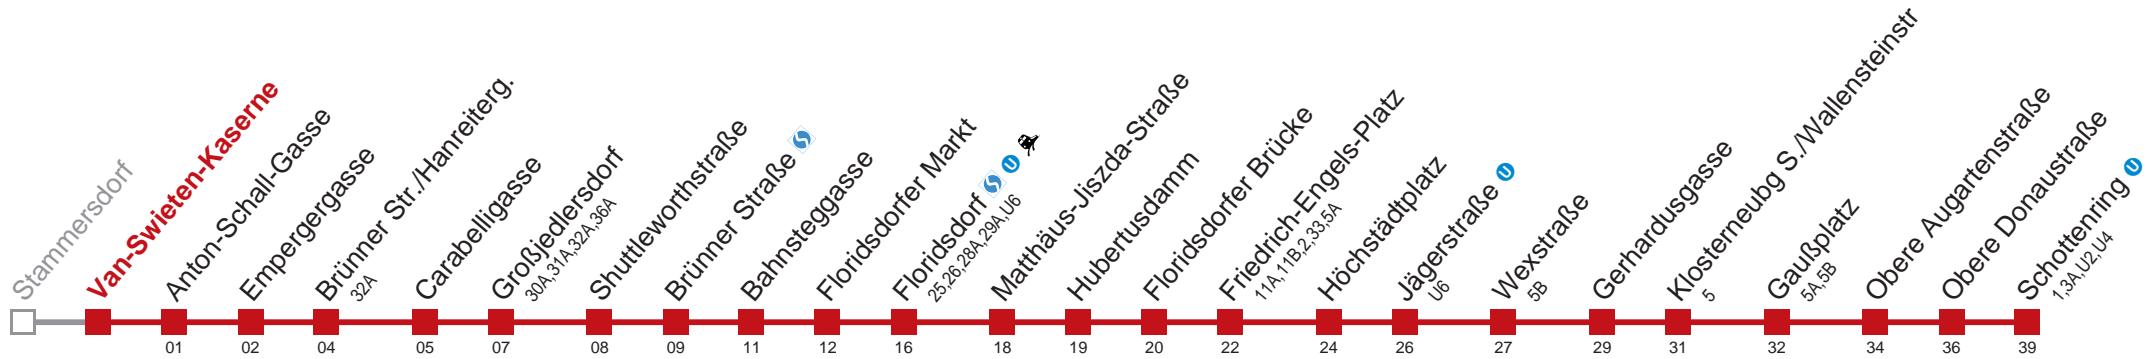

31 Schottenring U

Montag-Freitag (Schule)

5	00	07	15	22	28	34	40	46	52	58	
6	04	10	16	22	28	34	40	46	52	58	
7	03	08	13	18	23	28	34	40	46	52	58
8	04	10	16	22	28	34	40	46	52	58	
9	04	10	16	22	28	34	40	46	52	58	
10	04	10	16	22	28	34	40	46	52	58	
11	04	10	16	22	28	34	40	46	52	58	
12	04	10	16	22	28	34	40	46	52	58	
13	04	10	16	22	28	34	40	46	52	58	
14	04	10	16	22	28	34	40	46	52	58	
15	04	10	16	22	28	34	40	46	52	58	
16	04	10	16	22	28	34	40	46	52	58	
17	04	10	16	22	28	34	40	46	52	58	
18	04	10	16	22	30	31	37	45	52		
19	00	01	07	15	22	30	31	37	47	48	57
20	08	18	19	28	38	48	49	58			
21	08	13	18	32	47	54					
22	02	17	24	32	47						
23	02	17	32	47							
0	02	11	21	36	51						
1	06										

Montag-Freitag (Ferien)

5	00	07	15	22	30	37	45	52	
6	00	07	15	22	30	37	45	52	
7	00	07	15	22	30	37	45	52	
8	00	07	15	22	30	37	45	52	
9	00	07	15	22	30	37	45	52	
10	00	07	15	22	30	37	45	52	
11	00	07	15	22	30	37	45	52	
12	00	07	15	22	30	37	45	52	
13	00	07	15	22	30	37	45	52	
14	00	07	15	22	30	37	45	52	
15	00	07	15	22	30	37	45	52	
16	00	07	15	22	30	37	45	52	
17	00	07	15	22	30	37	45	52	
18	00	07	15	22	30	37	45	52	
19	00	07	15	22	30	37	47	48	57
20	08	18	19	28	38	48	49	58	
21	08	18	19	32	47	54			
22	02	17	24	32	47				
23	02	17	32	47					
0	02	11	21	36	51				
1	06								

Samstag

5	01	17	32	47						
6	02	17	32	42	52					
7	02	12	22	32	42	52				
8	01	08	16	23	31	38	46	53		
9	00	07	15	22	28	34	40	46	52	58
10	04	10	16	22	28	34	40	46	52	58
11	04	10	16	22	28	34	40	46	52	58
12	04	10	16	22	28	34	40	46	52	58
13	04	10	16	22	28	34	40	46	52	58
14	04	10	16	22	28	34	40	46	52	58
15	04	10	16	22	28	34	40	46	52	58
16	04	10	16	22	28	34	40	46	52	58
17	04	10	16	22	28	34	40	46	52	
18	00	01	07	15	22	30	31	37	45	52
19	01	02	08	16	23	31	38	48	49	58
20	08	18	19	28	38	48	49	58		
21	08	18	19	32	47	54				
22	02	17	24	32	47					
23	02	17	32	47						
0	02	11	21	36	51					
1	06									

Sonn- und Feiertage

5	01	17	32	47				
6	02	17	32	47				
7	02	17	32	47				
8	02	17	28	38	48	58		
9	08	18	28	38	48	58		
10	08	18	28	38	48	58		
11	08	18	28	38	48	57		
12	04	12	19	27	34	42	49	57
13	04	12	19	27	34	42	49	57
14	04	12	19	27	34	42	49	57
15	04	12	19	27	34	42	49	57
16	04	12	19	27	34	42	49	57
17	04	12	19	27	34	42	49	57
18	04	12	19	27	34	42	49	57
19	04	12	19	27	34	42	48	58
20	08	18	19	28	38	48	49	58
21	08	18	19	32	47	54		
22	02	17	24	32	47			
23	02	17	32	47				
0	02	11	21	36	51			
1	06							

Am 24.12. Verkehr wie samstags, ab ca. 18.00 Uhr Intervall alle 15 Minuten

Vom 31.12. auf 1.1. durchgehender Betrieb

□ bis Floridsdorfer Markt   ■ bis Floridsdorf

Holen Sie sich die aktuellen Abfahrtszeiten auf Ihr Handy!

m.qando.at/qr/01419