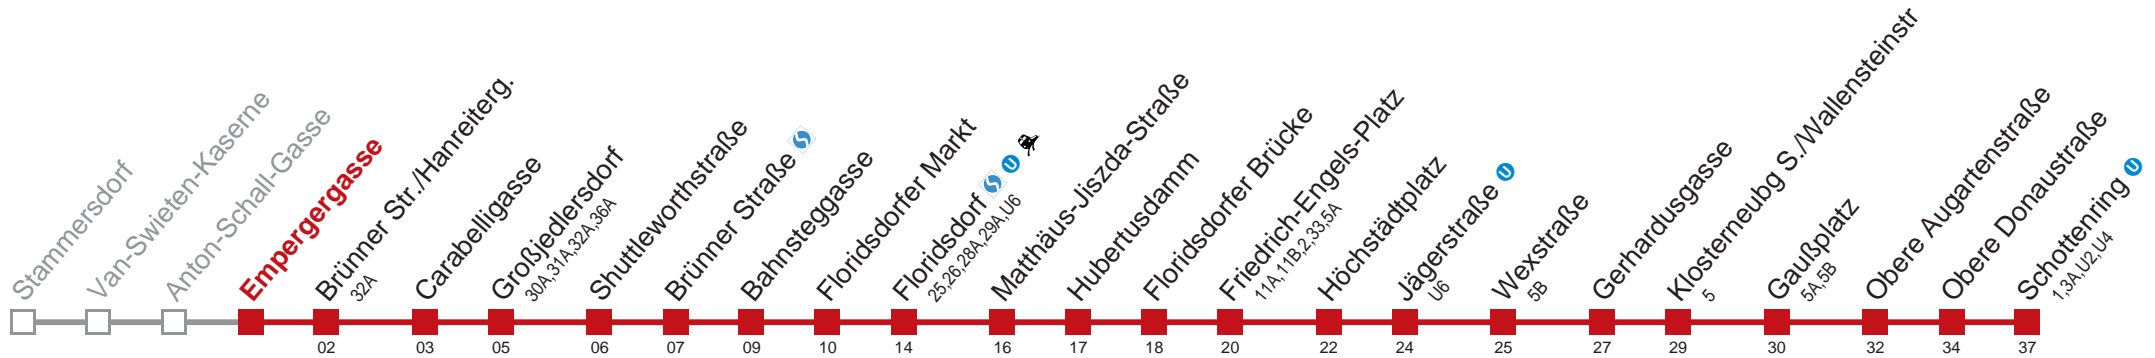

31 Schottenring

Montag-Freitag (Schule)

5	02	10	17	24	30	36	42	48	54		
6	00	06	12	18	24	30	36	42	48	54	
7	00	05	10	15	20	25	30	36	42	48	54
8	00	06	12	18	24	30	36	42	48	54	
9	00	06	12	18	24	30	36	42	48	54	
10	00	06	12	18	24	30	36	42	48	54	
11	00	06	12	18	24	30	36	42	48	54	
12	00	06	12	18	24	30	36	42	48	54	
13	00	06	12	18	24	30	36	42	48	54	
14	00	06	12	18	24	30	36	42	48	54	
15	00	06	12	18	24	30	36	42	48	54	
16	00	06	12	18	24	30	36	42	48	54	
17	00	06	12	18	24	30	36	42	48	54	
18	00	06	12	18	25	32	33	40	47	55	
19	02	03	10	17	25	32	33	40	49	50	
20	00	10	20	21	30	40	50	51			
21	00	10	15	20	34	49	56				
22	04	19	26	34	49						
23	04	19	34	49							
0	04	13	23	38	53						
1	08										

Montag-Freitag (Ferien)

5	02	10	17	25	32	40	47	55	
6	02	10	17	25	32	40	47	55	
7	02	10	17	25	32	40	47	55	
8	02	10	17	25	32	40	47	55	
9	02	10	17	25	32	40	47	55	
10	02	10	17	25	32	40	47	55	
11	02	10	17	25	32	40	47	55	
12	02	10	17	25	32	40	47	55	
13	02	10	17	25	32	40	47	55	
14	02	10	17	25	32	40	47	55	
15	02	10	17	25	32	40	47	55	
16	02	10	17	25	32	40	47	55	
17	02	10	17	25	32	40	47	55	
18	02	10	17	25	32	40	47	55	
19	02	10	17	25	32	40	49	50	
20	00	10	20	21	30	40	50	51	
21	00	10	20	21	34	49	56		
22	04	19	26	34	49				
23	04	19	34	49					
0	04	13	23	38	53				
1	08								

Samstag

5	03	19	34	49						
6	04	19	34	44	54					
7	04	14	24	34	44	54				
8	03	10	18	25	33	40	48	55		
9	02	10	17	24	30	36	42	48	54	
10	00	06	12	18	24	30	36	42	48	54
11	00	06	12	18	24	30	36	42	48	54
12	00	06	12	18	24	30	36	42	48	54
13	00	06	12	18	24	30	36	42	48	54
14	00	06	12	18	24	30	36	42	48	54
15	00	06	12	18	24	30	36	42	48	54
16	00	06	12	18	24	30	36	42	48	54
17	00	06	12	18	24	30	36	42	48	55
18	02	03	10	17	25	32	33	40	47	55
19	03	04	10	18	25	33	40	50	51	
20	00	10	20	21	30	40	50	51		
21	00	10	20	21	34	49	56			
22	04	19	26	34	49					
23	04	19	34	49						
0	04	13	23	38	53					
1	08									

Sonn- und Feiertage

5	03	19	34	49					
6	04	19	34	49					
7	04	19	34	49					
8	04	19	30	40	50				
9	00	10	20	30	40	50			
10	00	10	20	30	40	50			
11	00	10	20	30	40	50	59		
12	06	14	21	29	36	44	51	59	
13	06	14	21	29	36	44	51	59	
14	06	14	21	29	36	44	51	59	
15	06	14	21	29	36	44	51	59	
16	06	14	21	29	36	44	51	59	
17	06	14	21	29	36	44	51	59	
18	06	14	21	29	36	44	51	59	
19	06	14	21	29	36	44	50		
20	00	10	20	21	30	40	50	51	
21	00	10	20	21	34	49	56		
22	04	19	26	34	49				
23	04	19	34	49					
0	04	13	23	38	53				
1	08								

Am 24.12. Verkehr wie samstags, ab ca. 18.00 Uhr Intervall alle 15 Minuten

Vom 31.12. auf 1.1. durchgehender Betrieb

bis Floridsdorfer Markt bis Floridsdorf

Holen Sie sich die aktuellen Abfahrtszeiten auf Ihr Handy!

m.qando.at/qr/00471