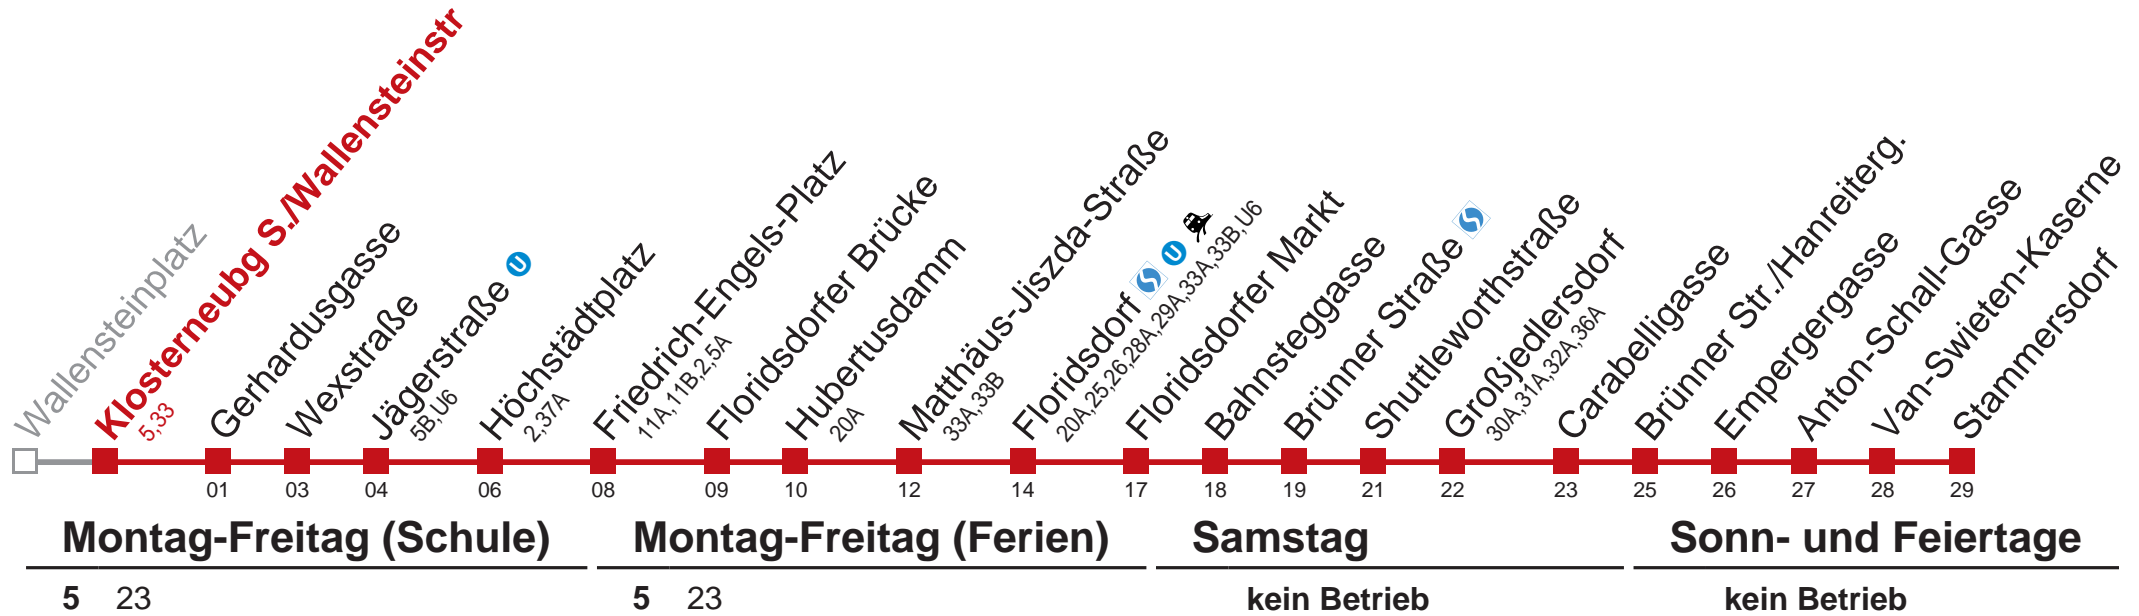

31 Stammersdorf

Am 24.12. Verkehr wie samstags, ab ca. 18.00 Uhr Intervall alle 15 Minuten
Vom 31.12. auf 1.1. durchgehender Betrieb

Holen Sie sich die aktuellen Abfahrtszeiten auf Ihr Handy!

m.qando.at/qr/01444