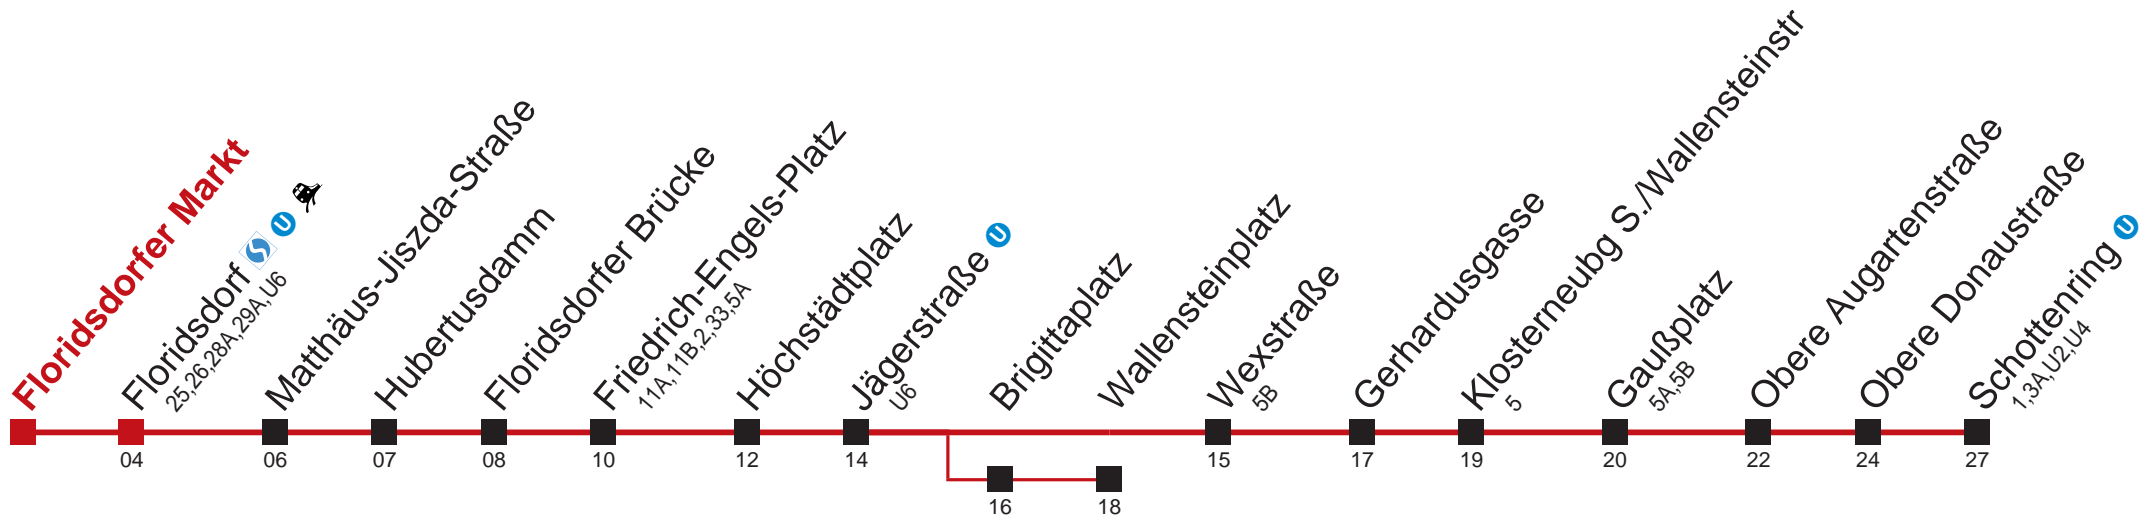

31 Schottenring

Montag-Freitag (Schule)

4 52 58

5 03 04 06 14 21

6

Montag-Freitag (Ferien)

4 52 58

5 03 04 06 14 21

6

Samstag

4 52

5 06 21

6 36

Sonn- und Feiertage

4 52

5 06 21

6

Am 24.12. Verkehr wie samstags, ab ca. 18.00 Uhr Intervall alle 15 Minuten
Vom 31.12. auf 1.1. durchgehender Betrieb

über Brigittaplatz   bis Floridsdorf
bis Wallensteinplatz

Holen Sie sich die aktuellen Abfahrtszeiten auf Ihr Handy!
m.qando.at/qr/01186