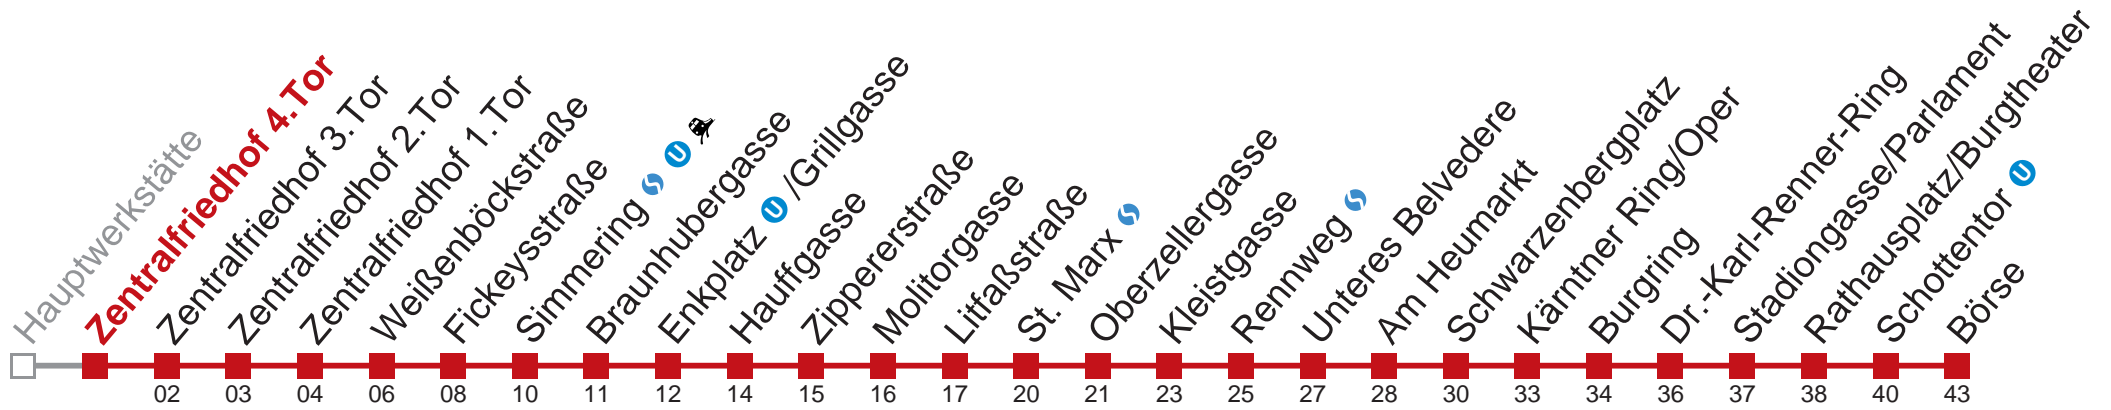

71 Börse

Donnerstag

Gültig am 23.02.2017

- 6 44 56
- 7 07
- 8
- 9
- 10
- 11
- 12
- 13
- 14
- 15 09 16

Holen Sie sich die aktuellen Abfahrtszeiten auf Ihr Handy!
m.qando.at/qr/01523