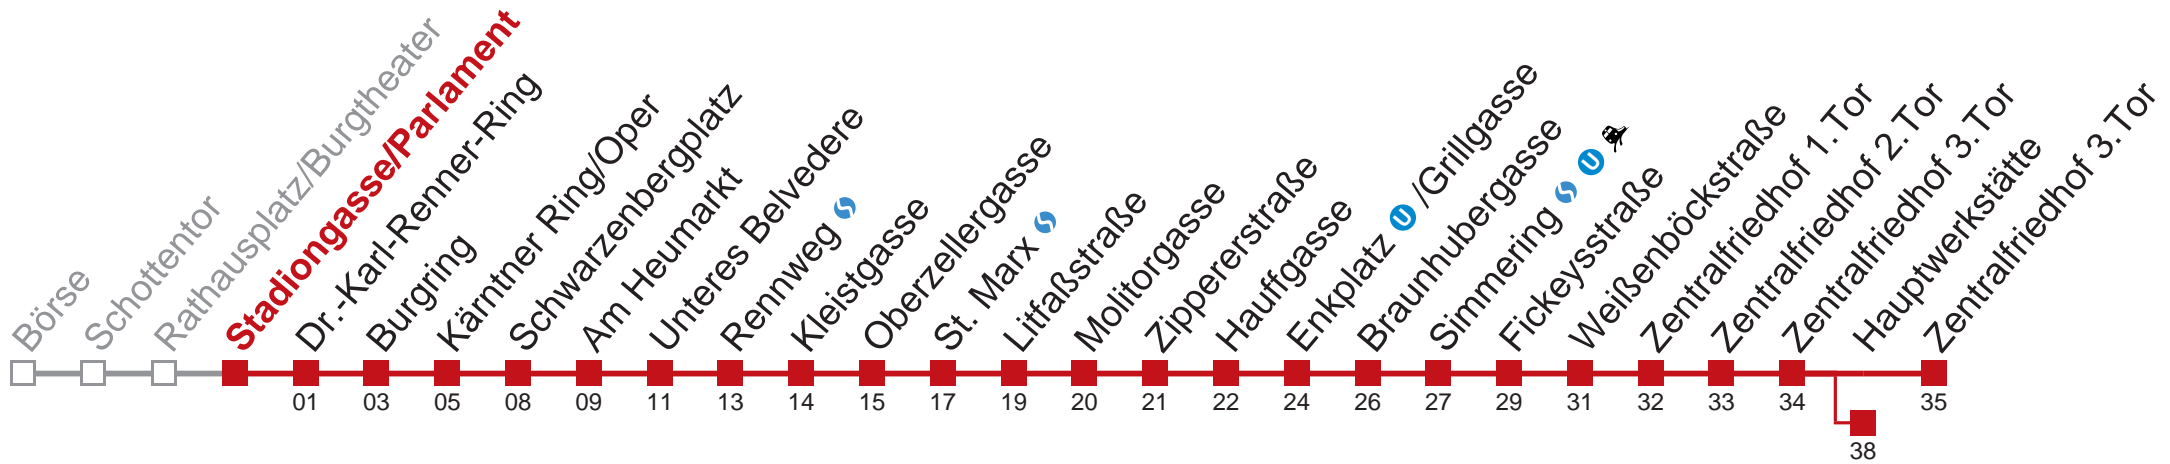

71 Zentralfriedhof 3.Tor

Donnerstag

Gültig am 23.02.2017

6	05 15	25 31 38 46 51 58
7	04 10 16 22 27 32 38 44 50 55	
8	00 05 10 15 20 25 30 35 40 46 52 58	
9	04 10 16 25 31 40 46 55	
10	01 10 16 25 31 40 46 55	
11	01 10 16 25 31 40 46 55	
12	01 10 16 25 31 40 46 55	
13	01 10 16 25 31 40 46 55	
14	01 10 16 25 31 40 46 55	
15	02 08 14 21 28 34 41 48 54	
16	01 08 14 21 28 34 41 48 54	
17	01 08 14 21 28 34 41 48 54	
18	02 09 17	26 34 41

□ bis Fickeysstraße   ■ bis Hauptwerkstätte

Holen Sie sich die aktuellen Abfahrtszeiten auf Ihr Handy!
m.qando.at/qr/00994