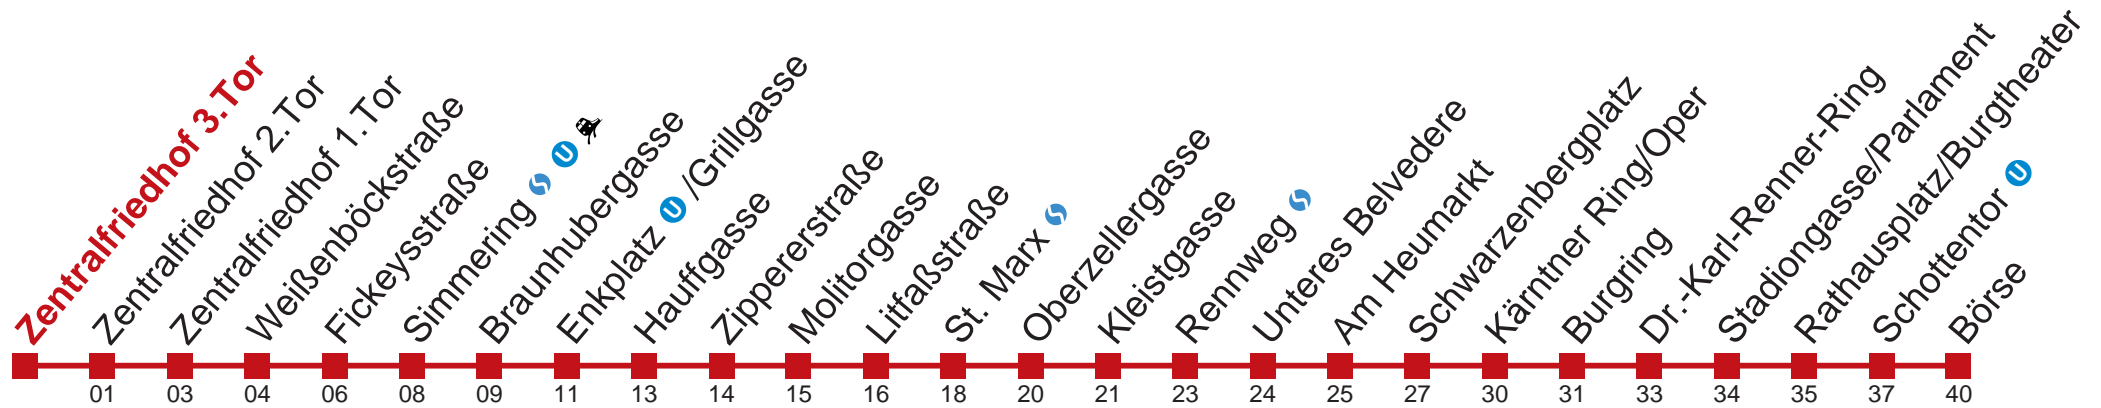

  Holen Sie sich die aktuellen Abfahrtszeiten auf Ihr Handy!
m.qando.at/qr/01523

Donnerstag

Gültig am 23.02.2017

5	20 29 38 47 56
6	04 11 17 24 30 36 40 52
7	04 13 17 21 25 30 35 40 46 52 58
8	04 10 16 22 28 35 37 42 50 52 57
9	05 07 12 20 22 27 35 42 50 52 57
10	05 12 20 27 35 42 50 57
11	05 12 20 27 35 42 50 57
12	05 12 20 27 35 42 50 57
13	05 12 20 27 35 42 50 58
14	04 11 18 24 31 37 44 50 57
15	04 14 24 30 37 44 50 57
16	04 10 17 24 30 37 44 50 57
17	04 12 19 27 34 42 44 49 57
18	04 12 19 27 34 37 42 49 57
19	04 12 19