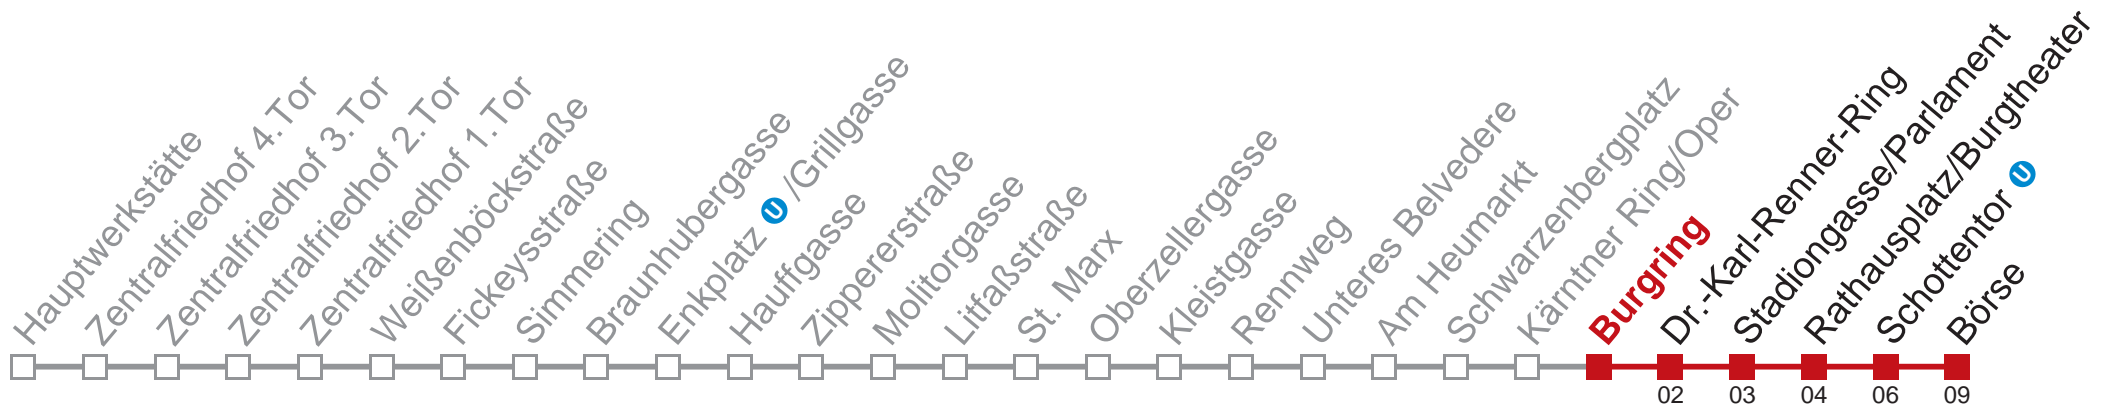

71 Börse

Donnerstag

Gültig am 23.02.2017

5	51
6	00 09 14 18 27 35 42 48 55
7	01 07 13 18 24 30 36 41 45 49 53 57
8	02 07 12 18 24 30 36 42 48 54
9	00 07 15 22 30 37 45 52
10	00 07 15 22 30 37 45 52
11	00 07 15 22 30 37 45 52
12	00 07 15 22 30 37 45 52
13	00 07 15 22 30 37 45 52
14	00 07 15 22 30 37 43 50 57
15	03 10 17 23 30 37 43 50 57
16	03 10 17 23 30 37 43 50 57
17	03 10 17 23 30 37 45 52
18	00 07 15 22

Holen Sie sich die aktuellen Abfahrtszeiten auf Ihr Handy!
m.qando.at/qr/00190