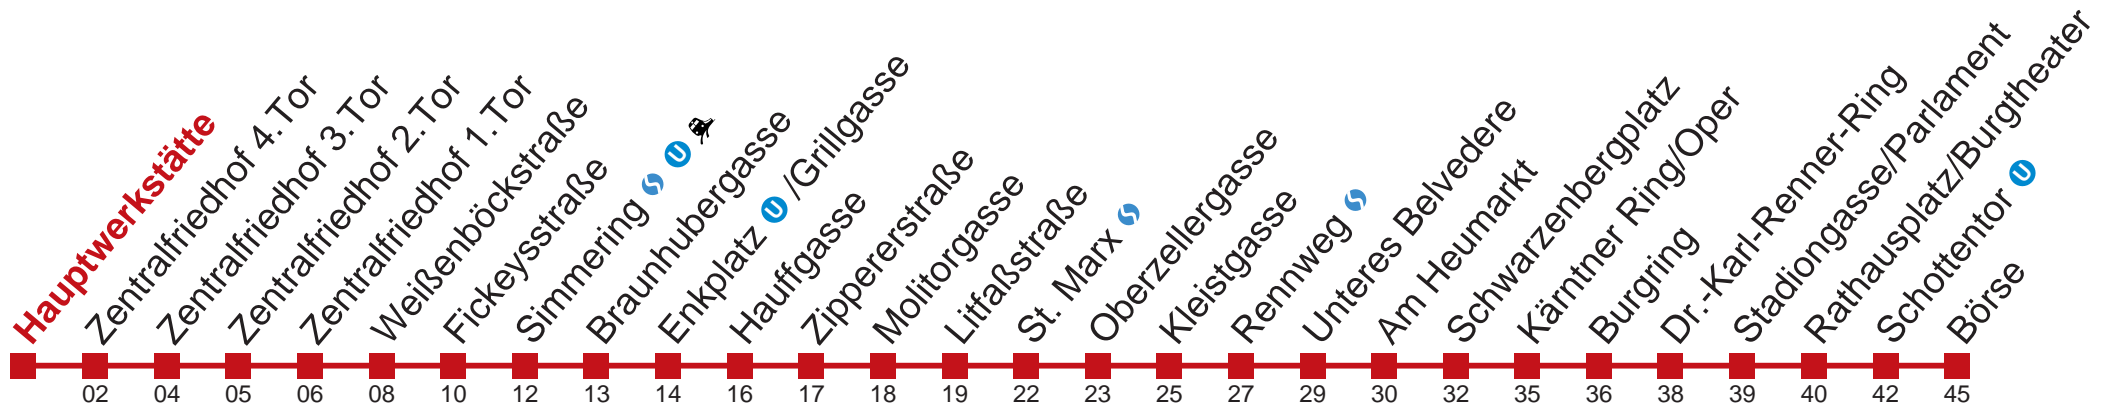

Donnerstag

Gültig am 23.02.2017

6	42 54
7	05
8	
9	
10	
11	
12	
13	
14	
15	07 14

Holen Sie sich die aktuellen Abfahrtszeiten auf Ihr Handy!

m.qando.at/qr/01525