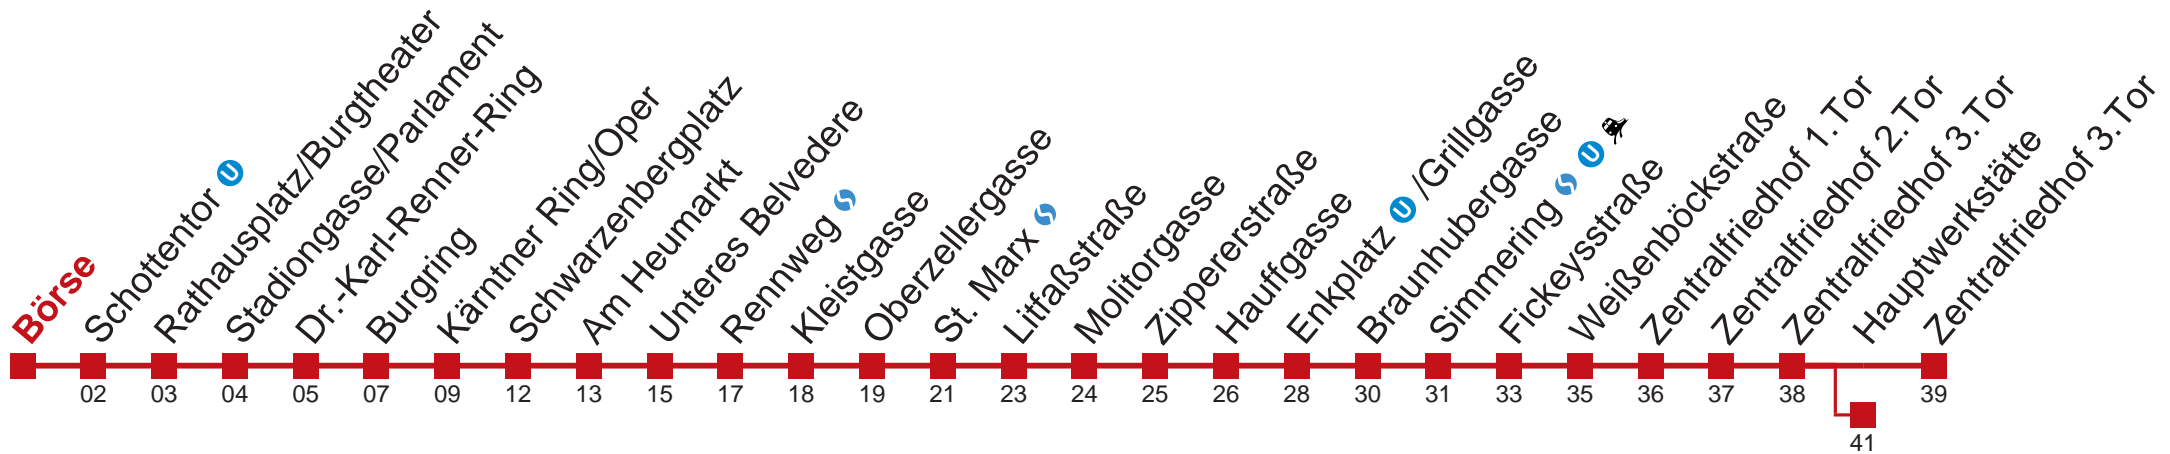

71 Zentralfriedhof 3.Tor

Donnerstag

Gültig am 23.02.2017

6	02 12 21 28 35 42 48 55
7	01 07 13 19 24 29 35 41 47 52 57
8	02 07 12 17 22 27 32 37 43 49 55
9	01 07 13 21 28 36 43 51 58
10	06 13 21 28 36 43 51 58
11	06 13 21 28 36 43 51 58
12	06 13 21 28 36 43 51 58
13	06 13 21 28 36 43 51 58
14	06 13 21 28 36 43 51 58
15	04 10 17 24 30 37 44 50 57
16	04 10 17 24 30 37 44 50 57
17	04 10 17 24 30 37 44 50 58
18	05 13 22 30 37

 bis Fickeysstraße
 bis Hauptwerkstätte

Holen Sie sich die aktuellen Abfahrtszeiten auf Ihr Handy!

m.qando.at/qr/00195

71 Zentralfriedhof 3.Tor

Donnerstag

Gültig am 23.02.2017

6	03 13 23 29 36 44 49 56
7	02 08 14 20 25 30 36 42 48 53 58
8	03 08 13 18 23 28 33 38 44 50 56
9	02 08 14 23 29 38 44 53 59
10	08 14 23 29 38 44 53 59
11	08 14 23 29 38 44 53 59
12	08 14 23 29 38 44 53 59
13	08 14 23 29 38 44 53 59
14	08 14 23 29 38 44 53
15	00 06 12 19 26 32 39 46 52 59
16	06 12 19 26 32 39 46 52 59
17	06 12 19 26 32 39 46 52
18	00 07 15 24 32 39

□ bis Fickeysstraße ■ bis Hauptwerkstätte

Holen Sie sich die aktuellen Abfahrtszeiten auf Ihr Handy!

m.qando.at/qr/01184

71 Zentralfriedhof 3.Tor

Donnerstag

Gültig am 23.02.2017

6	04 14	24 30 37 45 50 57
7	03 09 15 21 26 31 37 43 49 54 59	
8	04 09 14 19 24 29 34 39 45 51 57	
9	03 09 15 24 30 39 45 54	
10	00 09 15 24 30 39 45 54	
11	00 09 15 24 30 39 45 54	
12	00 09 15 24 30 39 45 54	
13	00 09 15 24 30 39 45 54	
14	00 09 15 24 30 39 45 54	
15	01 07 13 20 27 33 40 47 53	
16	00 07 13 20 27 33 40 47 53	
17	00 07 13 20 27 33 40 47 53	
18	01 08 16	25 33 40