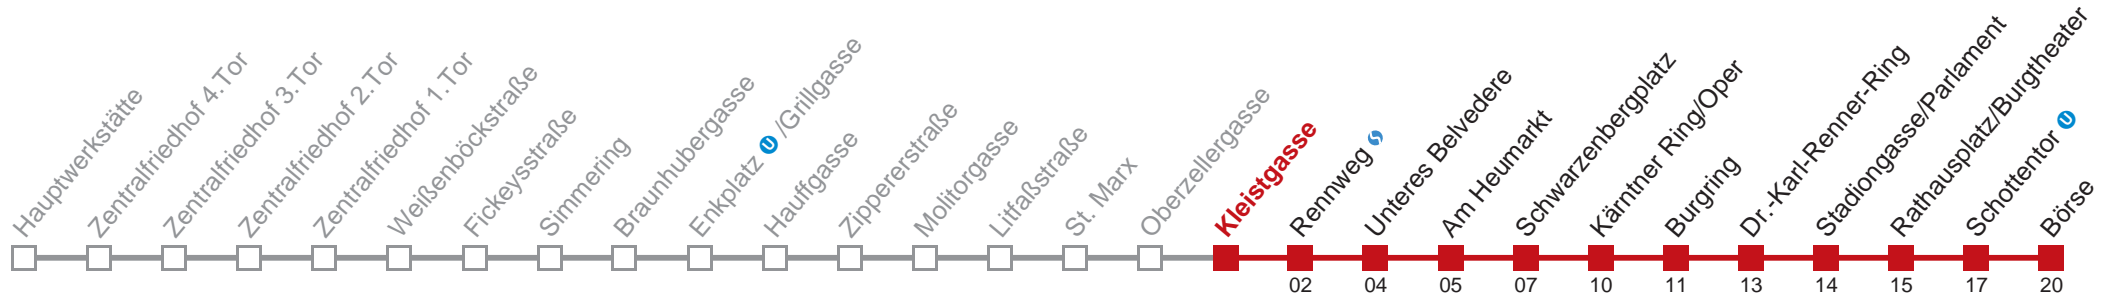

□ bis Schwarzenbergplatz

Holen Sie sich die aktuellen Abfahrtszeiten auf Ihr Handy!

m.qando.at/qr/01425

Donnerstag

Gültig am 23.02.2017

4	58
5	07 17 27 37 40 49 52 58
6	02 07 16 24 30 37 44 50 55
7	00 05 11 17 23 28 32 36 40 44 49 54 59
8	05 11 17 23 29 35 41 47 54
9	02 09 17 24 32 39 47 54
10	02 09 17 24 32 39 47 54
11	02 09 17 24 32 39 47 54
12	02 09 17 24 32 39 47 54
13	02 09 17 24 32 39 47 54
14	02 09 17 24 30 37 44 50 57
15	03 10 17 23 30 37 43 50 57
16	03 10 17 23 30 37 43 50 57
17	03 10 17 24 31 39 46 54
18	01 09 16 24 31 39 46 54
19	01 09 16 24 31 39 45 53
20	01 11 20 30 40 50
21	00 10 20 30 40 50
22	03 18 33 48
23	03 18 33 48
0	03 26

□ bis Schwarzenbergplatz

Holen Sie sich die aktuellen Abfahrtszeiten auf Ihr Handy!

m.qando.at/qr/00461

Donnerstag

Gültig am 23.02.2017

5	00	09	19	29	39	41	50	54	59			
6	04	08	17	25	32	38	45	51	57			
7	01	07	13	19	25	30	34	38	42	46	51	56
8	01	07	13	19	25	31	37	43	49	56		
9	03	11	18	26	33	41	48	56				
10	03	11	18	26	33	41	48	56				
11	03	11	18	26	33	41	48	56				
12	03	11	18	26	33	41	48	56				
13	03	11	18	26	33	41	48	56				
14	03	11	19	25	32	39	45	52	58			
15	05	11	18	25	31	38	45	51	58			
16	05	11	18	25	31	38	45	51	58			
17	05	11	18	25	33	40	48	55				
18	03	10	18	25	33	40	48	55				
19	03	10	18	25	33	40	47	55				
20	03	12	21	31	41	51						
21	01	11	21	31	41	51						
22	05	20	35	50								
23	05	20	35	50								
0	05	28										