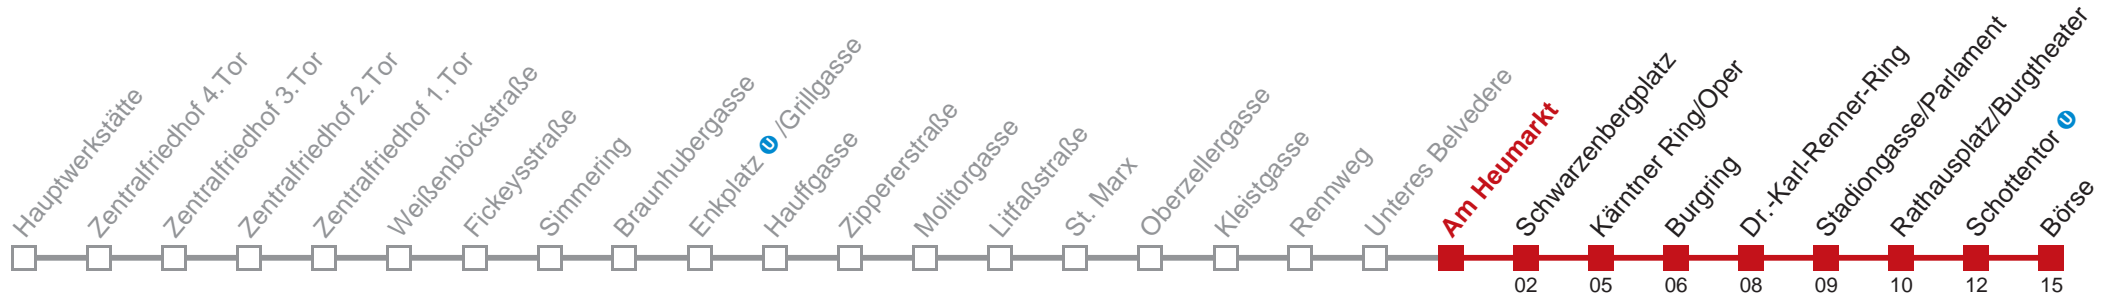

bis Schwarzenbergplatz

Holen Sie sich die aktuellen Abfahrtszeiten auf Ihr Handy!

m.qando.at/qr/01091

Donnerstag

Gültig am 23.02.2017

5	03	12	22	32	42	44	53	57				
6	02	07	11	20	28	35	41	48	54			
7	00	05	11	17	23	29	34	38	42	46	50	55
8	00	05	11	17	23	29	35	41	47	53		
9	00	07	15	22	30	37	45	52				
10	00	07	15	22	30	37	45	52				
11	00	07	15	22	30	37	45	52				
12	00	07	15	22	30	37	45	52				
13	00	07	15	22	30	37	45	52				
14	00	07	15	23	29	36	43	49	56			
15	02	09	15	22	29	35	42	49	55			
16	02	09	15	22	29	35	42	49	55			
17	02	09	15	22	29	37	44	52	59			
18	07	14	22	29	37	44	52	59				
19	07	14	22	29	37	44	51	59				
20	06	16	25	35	45	55						
21	05	15	25	35	45	55						
22	08	23	38	53								
23	08	23	38	53								
0	08	31										

bis Schwarzenbergplatz

Holen Sie sich die aktuellen Abfahrtszeiten auf Ihr Handy!

m.qando.at/qr/01407

Donnerstag

Gültig am 23.02.2017

5	04	13	23	33	43	45	54	58				
6	03	08	12	21	29	36	42	49	55			
7	01	07	12	18	24	30	35	39	43	47	51	56
8	01	06	12	18	24	30	36	42	48	54		
9	01	09	16	24	31	39	46	54				
10	01	09	16	24	31	39	46	54				
11	01	09	16	24	31	39	46	54				
12	01	09	16	24	31	39	46	54				
13	01	09	16	24	31	39	46	54				
14	01	09	16	24	31	37	44	51	57			
15	04	10	17	24	30	37	44	50	57			
16	04	10	17	24	30	37	44	50	57			
17	04	10	17	24	31	38	46	53				
18	01	08	16	23	31	38	46	53				
19	01	08	16	23	31	38	46	52				
20	00	08	17	26	36	46	56					
21	06	16	26	36	46	56						
22	09	24	39	54								
23	09	24	39	54								
0	09	32										