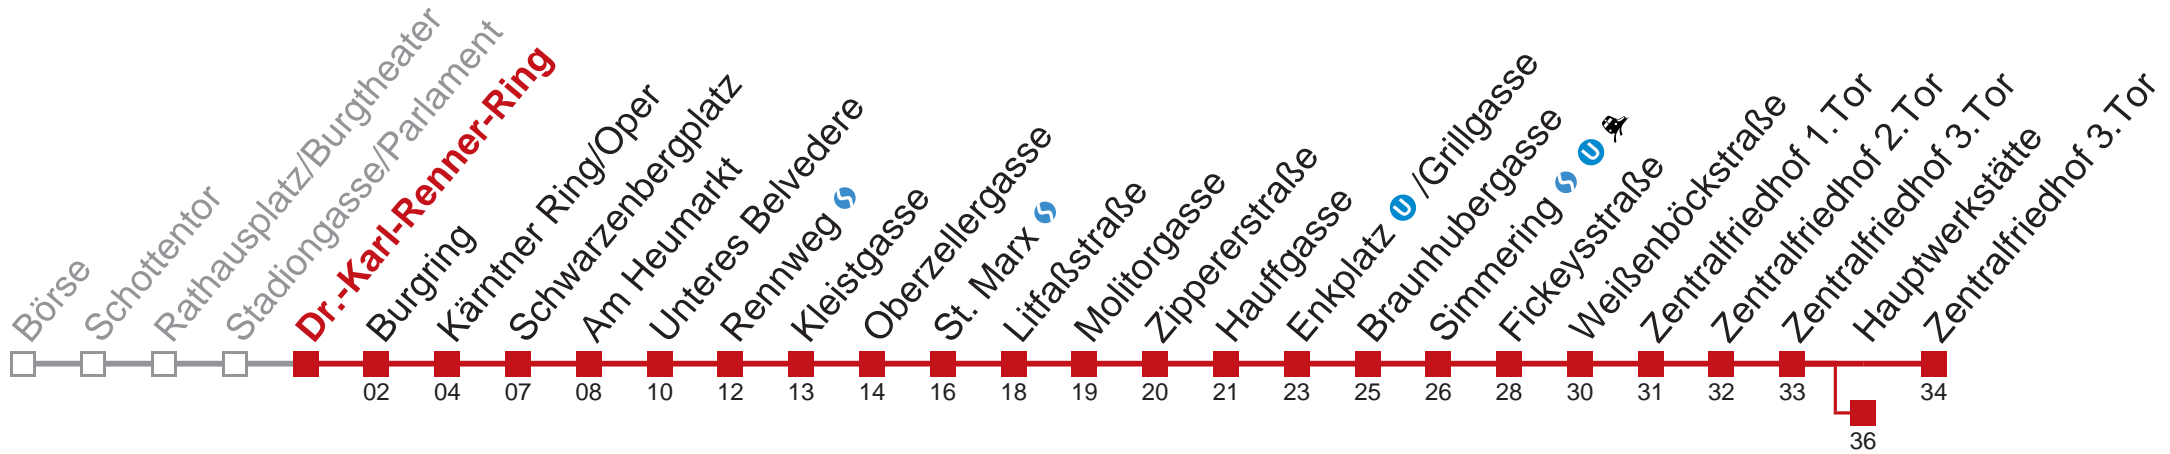

□ bis Fickeysstraße ■ bis Hauptwerkstätte

Holen Sie sich die aktuellen Abfahrtszeiten auf Ihr Handy!

m.qando.at/qr/01184

71 Zentralfriedhof 3.Tor

Donnerstag

Gültig am 23.02.2017

6	04 14	24 30 37 45 50 57
7	03 09 15 21 26 31 37 43 49 54 59	
8	04 09 14 19 24 29 34 39 45 51 57	
9	03 09 15 24 30 39 45 54	
10	00 09 15 24 30 39 45 54	
11	00 09 15 24 30 39 45 54	
12	00 09 15 24 30 39 45 54	
13	00 09 15 24 30 39 45 54	
14	00 09 15 24 30 39 45 54	
15	01 07 13 20 27 33 40 47 53	
16	00 07 13 20 27 33 40 47 53	
17	00 07 13 20 27 33 40 47 53	
18	01 08 16	25 33 40

□ bis Fickeysstraße ■ bis Hauptwerkstätte

Holen Sie sich die aktuellen Abfahrtszeiten auf Ihr Handy!

m.qando.at/qr/00192

71 Zentralfriedhof 3.Tor

Donnerstag

Gültig am 23.02.2017

6	05 15	25 31 38 46 51 58
7	04 10 16 22 27 32 38 44 50 55	
8	00 05 10 15 20 25 30 35 40 46 52 58	
9	04 10 16 25 31 40 46 55	
10	01 10 16 25 31 40 46 55	
11	01 10 16 25 31 40 46 55	
12	01 10 16 25 31 40 46 55	
13	01 10 16 25 31 40 46 55	
14	01 10 16 25 31 40 46 55	
15	02 08 14 21 28 34 41 48 54	
16	01 08 14 21 28 34 41 48 54	
17	01 08 14 21 28 34 41 48 54	
18	02 09 17	26 34 41

□ bis Fickeysstraße ■ bis Hauptwerkstätte

Holen Sie sich die aktuellen Abfahrtszeiten auf Ihr Handy!
m.qando.at/qr/00994

71 Zentralfriedhof 3.Tor

Donnerstag

Gültig am 23.02.2017

6	07 17 26 33 40 47 53
7	00 06 12 18 24 29 34 40 46 52 57
8	02 07 12 17 22 27 32 37 42 48 54
9	00 06 12 18 26 33 41 48 56
10	03 11 18 26 33 41 48 56
11	03 11 18 26 33 41 48 56
12	03 11 18 26 33 41 48 56
13	03 11 18 26 33 41 48 56
14	03 11 18 26 33 41 48 56
15	03 10 15 22 30 35 42 50 55
16	02 10 15 22 30 35 42 50 55
17	02 10 15 22 30 35 42 50 55
18	04 10 19 27 35 42