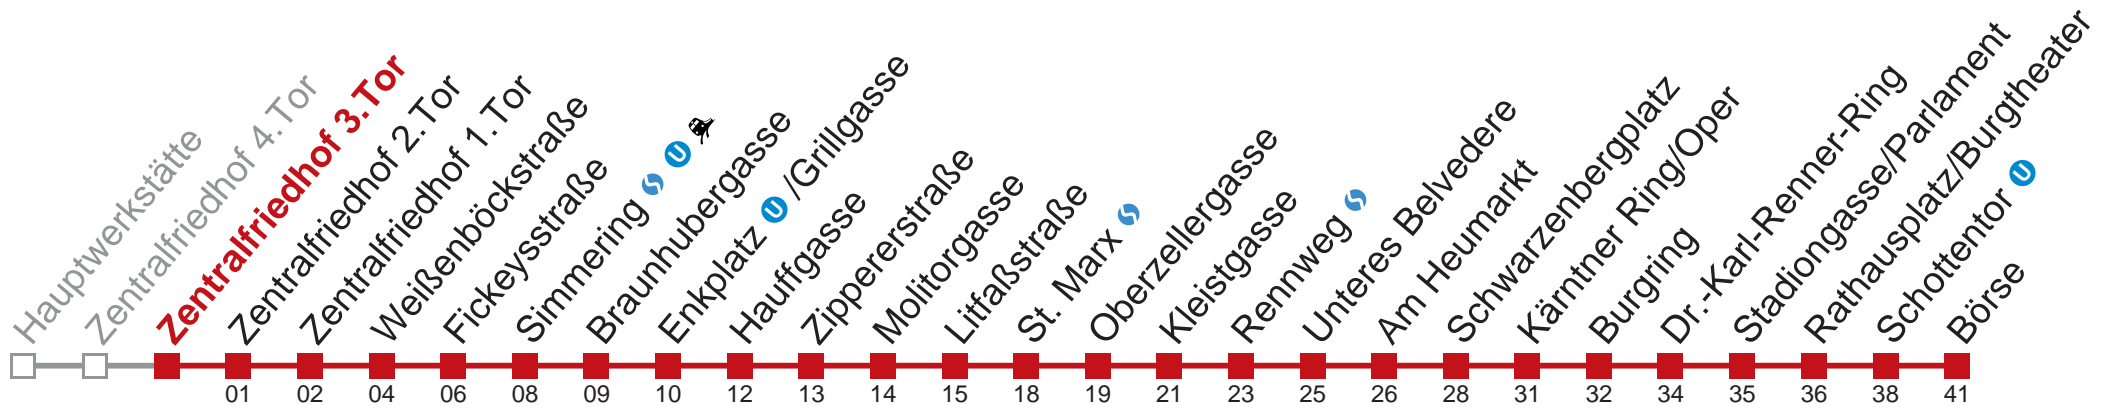

  Holen Sie sich die aktuellen Abfahrtszeiten auf Ihr Handy!
m.qando.at/qr/01523

Donnerstag

Gültig am 23.02.2017

5	20 29 38 47 56
6	04 11 17 24 30 36 40 52
7	04 13 17 21 25 30 35 40 46 52 58
8	04 10 16 22 28 35 37 42 50 52 57
9	05 07 12 20 22 27 35 42 50 52 57
10	05 12 20 27 35 42 50 57
11	05 12 20 27 35 42 50 57
12	05 12 20 27 35 42 50 57
13	05 12 20 27 35 42 50 58
14	04 11 18 24 31 37 44 50 57
15	04 14 24 30 37 44 50 57
16	04 10 17 24 30 37 44 50 57
17	04 12 19 27 34 42 44 49 57
18	04 12 19 27 34 37 42 49 57
19	04 12 19

□ bis Fickeysstraße ■ bis Schwarzenbergplatz

Holen Sie sich die aktuellen Abfahrtszeiten auf Ihr Handy!
m.qando.at/qr/01522

71 Börse

Donnerstag

Gültig am 23.02.2017

5	20 29 38 47 56
6	04 11 17 24 30 36 40 46 52 58
7	04 09 13 17 21 25 30 35 40 46 52 58
8	04 10 16 22 28 35 37 42 50 52 57
9	05 07 12 20 22 27 35 42 50 52 57
10	05 12 20 27 35 42 50 57
11	05 12 20 27 35 42 50 57
12	05 12 20 27 35 42 50 57
13	05 12 20 27 35 42 50 58
14	04 11 18 24 31 37 44 50 57
15	04 10 14 17 24 30 37 44 50 57
16	04 10 17 24 30 37 44 50 57
17	04 12 19 27 34 42 44 49 57
18	04 12 19 27 34 37 42 49 57
19	04 12 19