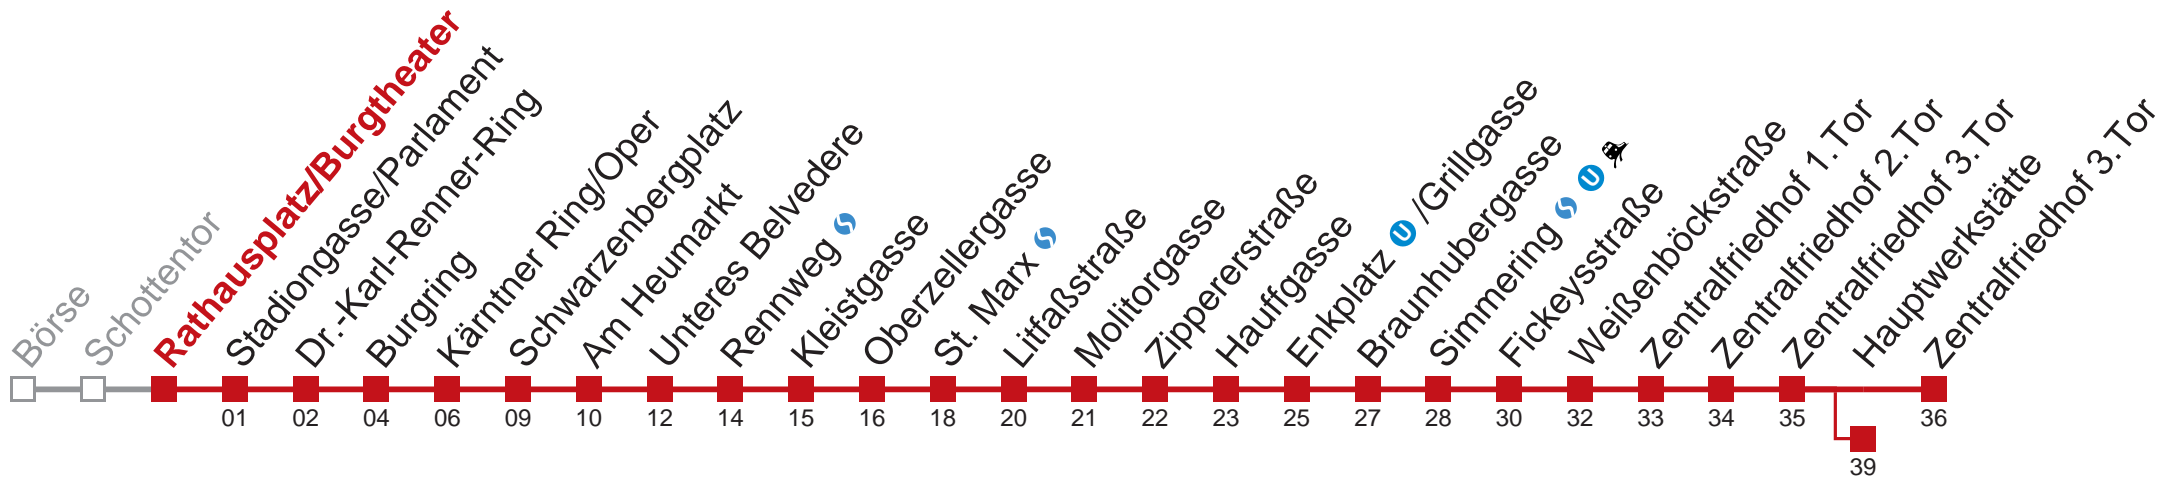

 bis Fickeysstraße
 bis Hauptwerkstätte

Holen Sie sich die aktuellen Abfahrtszeiten auf Ihr Handy!

m.qando.at/qr/00195

71 Zentralfriedhof 3.Tor

Donnerstag

Gültig am 23.02.2017

6	03 13 23 29 36 44 49 56
7	02 08 14 20 25 30 36 42 48 53 58
8	03 08 13 18 23 28 33 38 44 50 56
9	02 08 14 23 29 38 44 53 59
10	08 14 23 29 38 44 53 59
11	08 14 23 29 38 44 53 59
12	08 14 23 29 38 44 53 59
13	08 14 23 29 38 44 53 59
14	08 14 23 29 38 44 53
15	00 06 12 19 26 32 39 46 52 59
16	06 12 19 26 32 39 46 52 59
17	06 12 19 26 32 39 46 52
18	00 07 15 24 32 39

□ bis Fickeysstraße ■ bis Hauptwerkstätte

Holen Sie sich die aktuellen Abfahrtszeiten auf Ihr Handy!

m.qando.at/qr/01184

71 Zentralfriedhof 3.Tor

Donnerstag

Gültig am 23.02.2017

6	04 14	24 30 37 45 50 57
7	03 09 15 21 26 31 37 43 49 54 59	
8	04 09 14 19 24 29 34 39 45 51 57	
9	03 09 15 24 30 39 45 54	
10	00 09 15 24 30 39 45 54	
11	00 09 15 24 30 39 45 54	
12	00 09 15 24 30 39 45 54	
13	00 09 15 24 30 39 45 54	
14	00 09 15 24 30 39 45 54	
15	01 07 13 20 27 33 40 47 53	
16	00 07 13 20 27 33 40 47 53	
17	00 07 13 20 27 33 40 47 53	
18	01 08 16	25 33 40