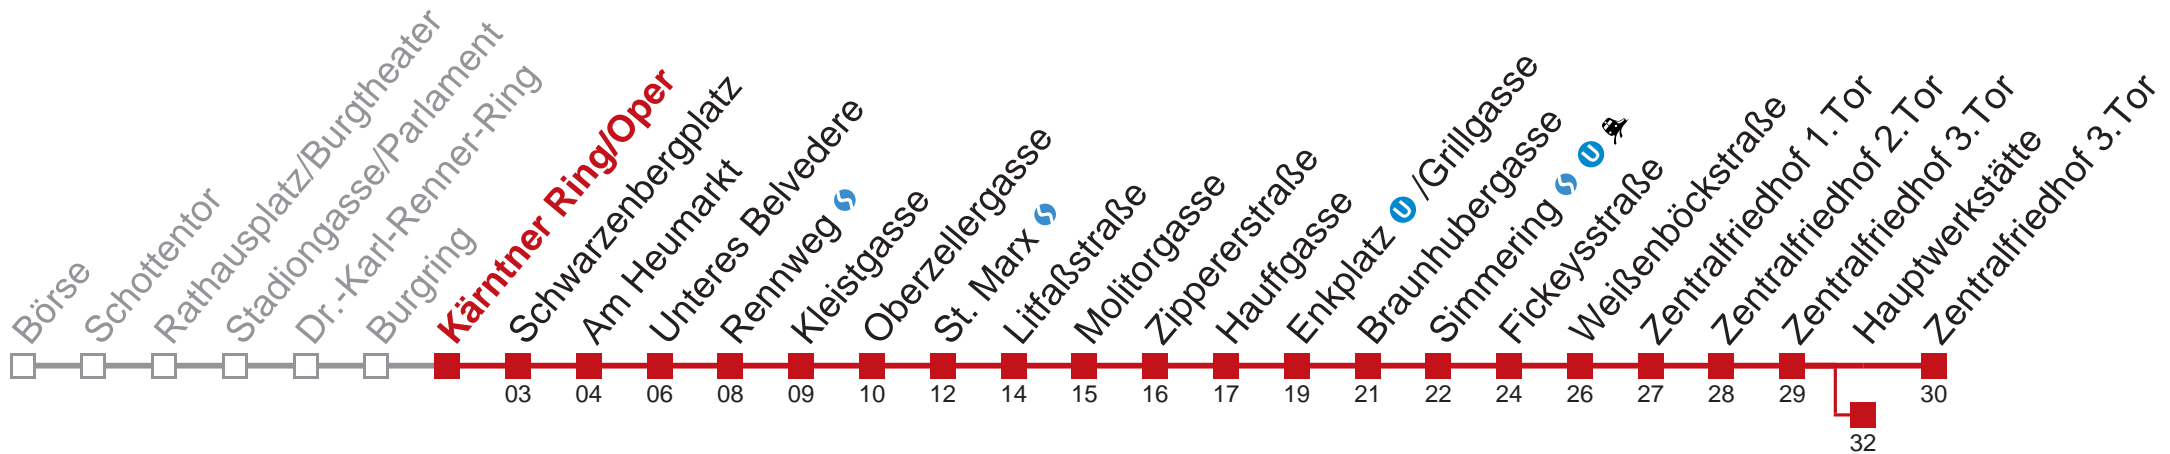

□ bis Fickeysstraße ■ bis Hauptwerkstätte

Holen Sie sich die aktuellen Abfahrtszeiten auf Ihr Handy!

m.qando.at/qr/00246

71 Zentralfriedhof 3.Tor

Donnerstag

Gültig am 23.02.2017

6	08 18	28 34 41 49 54
7	01 07 13 19 25 30 35 41 47 53 58	
8	03 08 13 18 23 28 33 38 43 49 55	
9	01 07 13 19 28 34 43 49 58	
10	04 13 19 28 34 43 49 58	
11	04 13 19 28 34 43 49 58	
12	04 13 19 28 34 43 49 58	
13	04 13 19 28 34 43 49 58	
14	04 13 19 28 34 43 49 58	
15	05 11 17 24 31 37 44 51 57	
16	04 11 17 24 31 37 44 51 57	
17	04 11 17 24 31 37 44 51 57	
18	05 12 20	29 37 44

□ bis Fickeysstraße ■ bis Hauptwerkstätte

Holen Sie sich die aktuellen Abfahrtszeiten auf Ihr Handy!
m.qando.at/qr/00190

71 Zentralfriedhof 3.Tor

Donnerstag

Gültig am 23.02.2017

6	11 21	30 37 44 51 57
7	04 10 16 22 28 33 38 44 50 56	
8	01 06 11 16 21 26 31 36 41 46 52 58	
9	04 10 16 22 30 37 45 52	
10	00 07 15 22 30 37 45 52	
11	00 07 15 22 30 37 45 52	
12	00 07 15 22 30 37 45 52	
13	00 07 15 22 30 37 45 52	
14	00 07 15 22 30 37 45 52	
15	00 07 14 19 26 34 39 46 54 59	
16	06 14 19 26 34 39 46 54 59	
17	06 14 19 26 34 39 46 54 59	
18	08 14 23	31 39 46