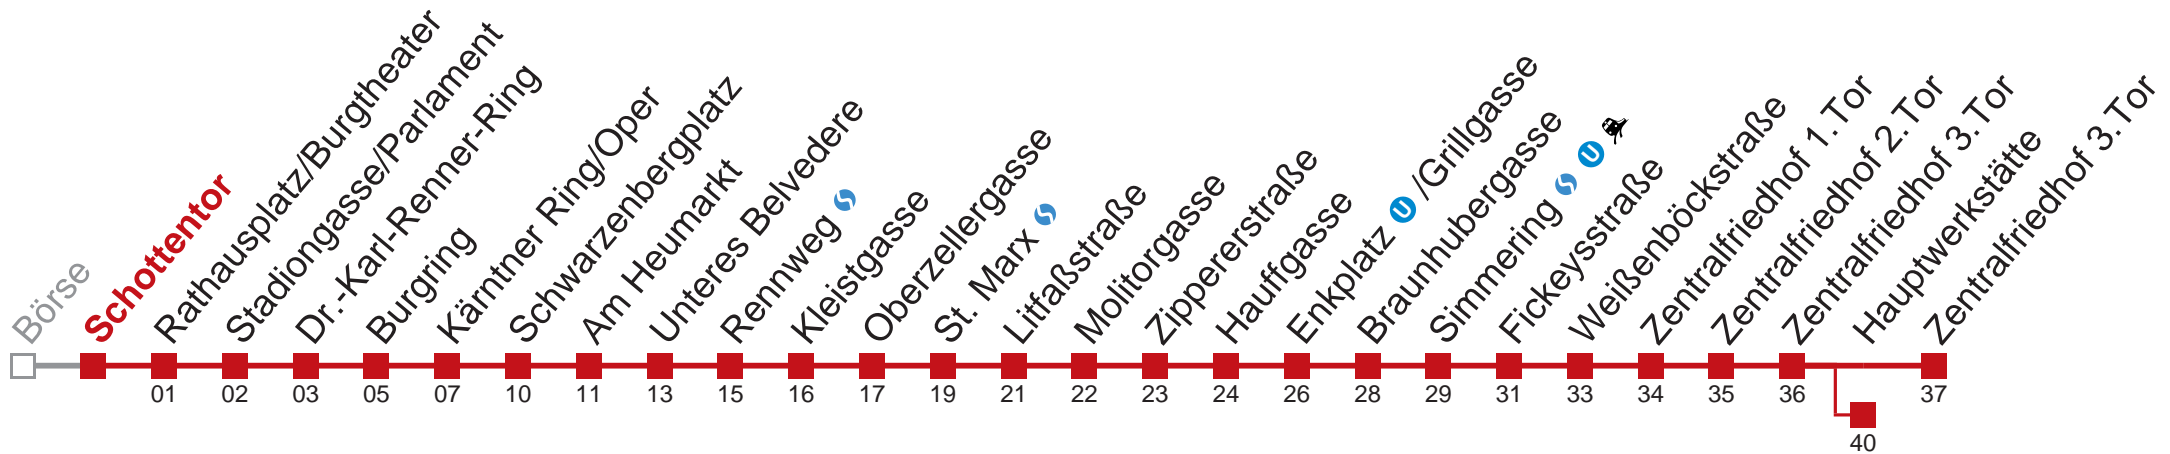

71 Zentralfriedhof 3.Tor

Donnerstag

Gültig am 23.02.2017

6	02 12 21 28 35 42 48 55
7	01 07 13 19 24 29 35 41 47 52 57
8	02 07 12 17 22 27 32 37 43 49 55
9	01 07 13 21 28 36 43 51 58
10	06 13 21 28 36 43 51 58
11	06 13 21 28 36 43 51 58
12	06 13 21 28 36 43 51 58
13	06 13 21 28 36 43 51 58
14	06 13 21 28 36 43 51 58
15	04 10 17 24 30 37 44 50 57
16	04 10 17 24 30 37 44 50 57
17	04 10 17 24 30 37 44 50 58
18	05 13 22 30 37

 bis Fickeysstraße
 bis Hauptwerkstätte

Holen Sie sich die aktuellen Abfahrtszeiten auf Ihr Handy!

m.qando.at/qr/00195

71 Zentralfriedhof 3.Tor

Donnerstag

Gültig am 23.02.2017

6	03 13 23 29 36 44 49 56
7	02 08 14 20 25 30 36 42 48 53 58
8	03 08 13 18 23 28 33 38 44 50 56
9	02 08 14 23 29 38 44 53 59
10	08 14 23 29 38 44 53 59
11	08 14 23 29 38 44 53 59
12	08 14 23 29 38 44 53 59
13	08 14 23 29 38 44 53 59
14	08 14 23 29 38 44 53
15	00 06 12 19 26 32 39 46 52 59
16	06 12 19 26 32 39 46 52 59
17	06 12 19 26 32 39 46 52
18	00 07 15 24 32 39