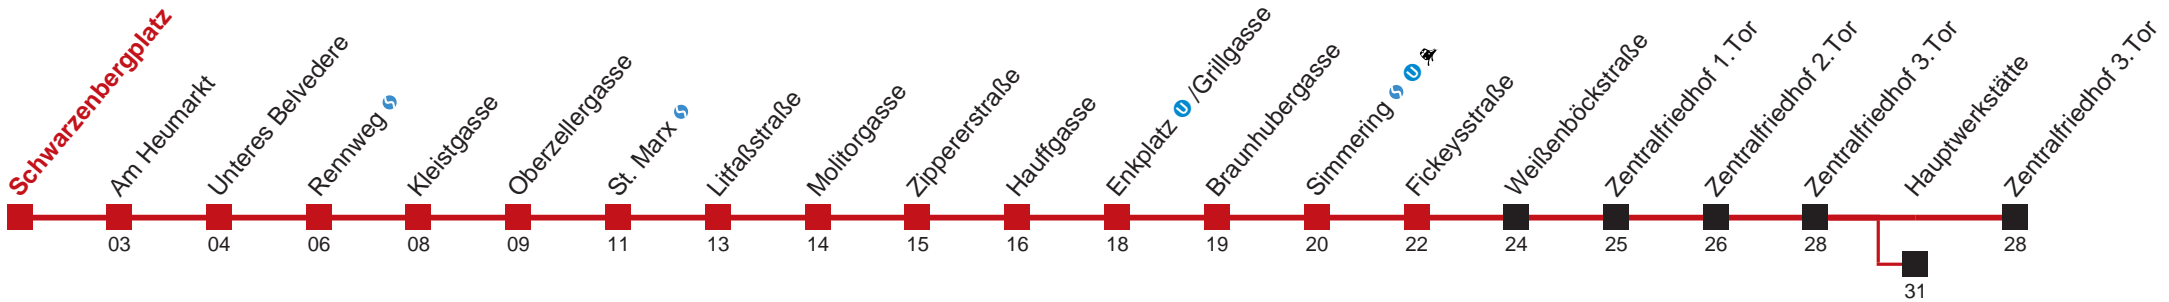

71 Zentralfriedhof 3.Tor

Donnerstag

Gültig am 23.02.2017

5	09	21	33	43	53			
6	03							
7								
8								
9								
10								
11								
12								
13								
14								
15								
16								
17								
18	31	39	46	54				
19	01	09	16	24	31	39	46	54
20	01	09	16	24	31	41	51	
21	01	11	21	31	41	51		
22	01	21	36	51				
23	06	21	36	51				
0	06	21	36					

□ bis Fickeysstraße   ■ bis Hauptwerkstätte

Holen Sie sich die aktuellen Abfahrtszeiten auf Ihr Handy!

m.qando.at/qr/01193