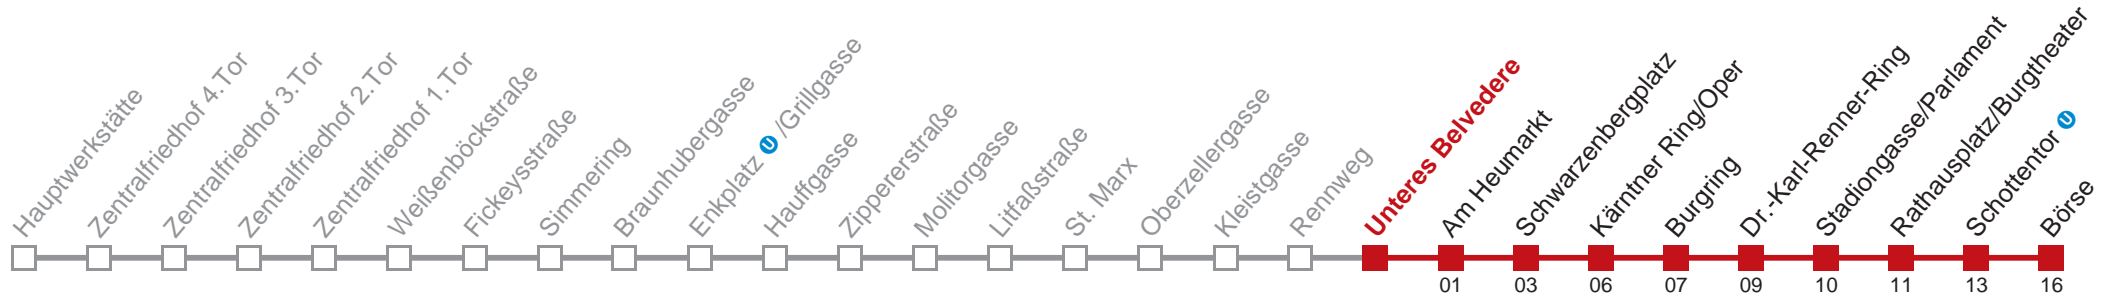

bis Schwarzenbergplatz

Holen Sie sich die aktuellen Abfahrtszeiten auf Ihr Handy!

m.qando.at/qr/00688

Donnerstag

Gültig am 23.02.2017

5	01	10	20	30	40	43	52	55				
6	01	05	10	19	27	33	40	47	53	58		
7	03	09	15	21	27	32	36	40	44	48	53	58
8	03	09	15	21	27	33	39	45	51	58		
9	05	13	20	28	35	43	50	58				
10	05	13	20	28	35	43	50	58				
11	05	13	20	28	35	43	50	58				
12	05	13	20	28	35	43	50	58				
13	05	13	20	28	35	43	50	58				
14	05	13	21	27	34	41	47	54				
15	00	07	13	20	27	33	40	47	53			
16	00	07	13	20	27	33	40	47	53			
17	00	07	13	20	27	35	42	50	57			
18	05	12	20	27	35	42	50	57				
19	05	12	20	27	35	42	49	57				
20	05	14	23	33	43	53						
21	03	13	23	33	43	53						
22	06	21	36	51								
23	06	21	36	51								
0	06	29										

bis Schwarzenbergplatz

Holen Sie sich die aktuellen Abfahrtszeiten auf Ihr Handy!

m.qando.at/qr/01091

Donnerstag

Gültig am 23.02.2017

5	03	12	22	32	42	44	53	57				
6	02	07	11	20	28	35	41	48	54			
7	00	05	11	17	23	29	34	38	42	46	50	55
8	00	05	11	17	23	29	35	41	47	53		
9	00	07	15	22	30	37	45	52				
10	00	07	15	22	30	37	45	52				
11	00	07	15	22	30	37	45	52				
12	00	07	15	22	30	37	45	52				
13	00	07	15	22	30	37	45	52				
14	00	07	15	23	29	36	43	49	56			
15	02	09	15	22	29	35	42	49	55			
16	02	09	15	22	29	35	42	49	55			
17	02	09	15	22	29	37	44	52	59			
18	07	14	22	29	37	44	52	59				
19	07	14	22	29	37	44	51	59				
20	06	16	25	35	45	55						
21	05	15	25	35	45	55						
22	08	23	38	53								
23	08	23	38	53								
0	08	31										