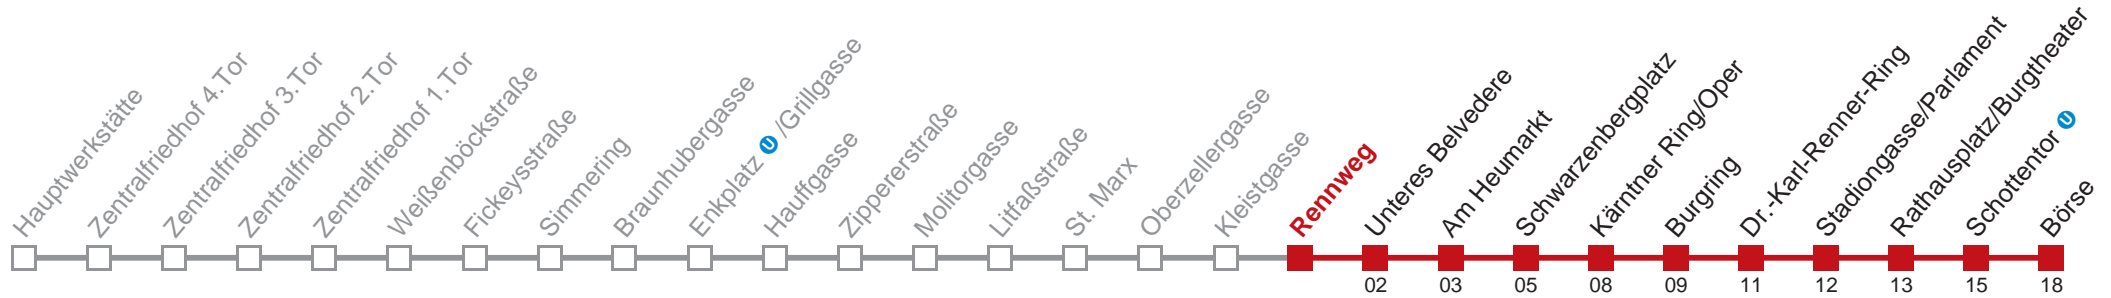

□ bis Schwarzenbergplatz

Holen Sie sich die aktuellen Abfahrtszeiten auf Ihr Handy!

m.qando.at/qr/00461

Donnerstag

Gültig am 23.02.2017

5	00	09	19	29	39	41	50	54	59			
6	04	08	17	25	32	38	45	51	57			
7	01	07	13	19	25	30	34	38	42	46	51	56
8	01	07	13	19	25	31	37	43	49	56		
9	03	11	18	26	33	41	48	56				
10	03	11	18	26	33	41	48	56				
11	03	11	18	26	33	41	48	56				
12	03	11	18	26	33	41	48	56				
13	03	11	18	26	33	41	48	56				
14	03	11	19	25	32	39	45	52	58			
15	05	11	18	25	31	38	45	51	58			
16	05	11	18	25	31	38	45	51	58			
17	05	11	18	25	33	40	48	55				
18	03	10	18	25	33	40	48	55				
19	03	10	18	25	33	40	47	55				
20	03	12	21	31	41	51						
21	01	11	21	31	41	51						
22	05	20	35	50								
23	05	20	35	50								
0	05	28										

bis Schwarzenbergplatz

Holen Sie sich die aktuellen Abfahrtszeiten auf Ihr Handy!

m.qando.at/qr/00688

Donnerstag

Gültig am 23.02.2017

5	01	10	20	30	40	43	52	55				
6	01	05	10	19	27	33	40	47	53	58		
7	03	09	15	21	27	32	36	40	44	48	53	58
8	03	09	15	21	27	33	39	45	51	58		
9	05	13	20	28	35	43	50	58				
10	05	13	20	28	35	43	50	58				
11	05	13	20	28	35	43	50	58				
12	05	13	20	28	35	43	50	58				
13	05	13	20	28	35	43	50	58				
14	05	13	21	27	34	41	47	54				
15	00	07	13	20	27	33	40	47	53			
16	00	07	13	20	27	33	40	47	53			
17	00	07	13	20	27	35	42	50	57			
18	05	12	20	27	35	42	50	57				
19	05	12	20	27	35	42	49	57				
20	05	14	23	33	43	53						
21	03	13	23	33	43	53						
22	06	21	36	51								
23	06	21	36	51								
0	06	29										