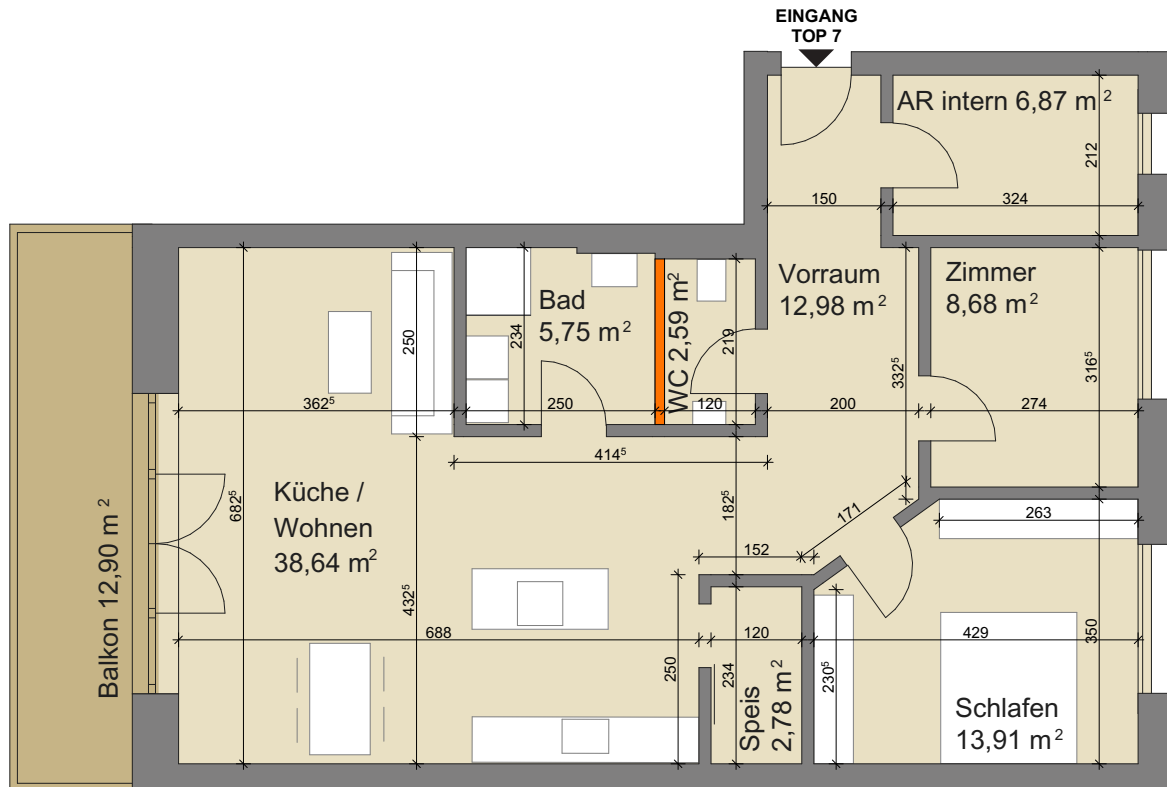

Fabrik, Top 7

Altbau, Top 7, 1. Obergeschoß

3 Zimmer

Wohnfläche 92,20 m²

Balkon 12,90 m²

Maßstab 1:100