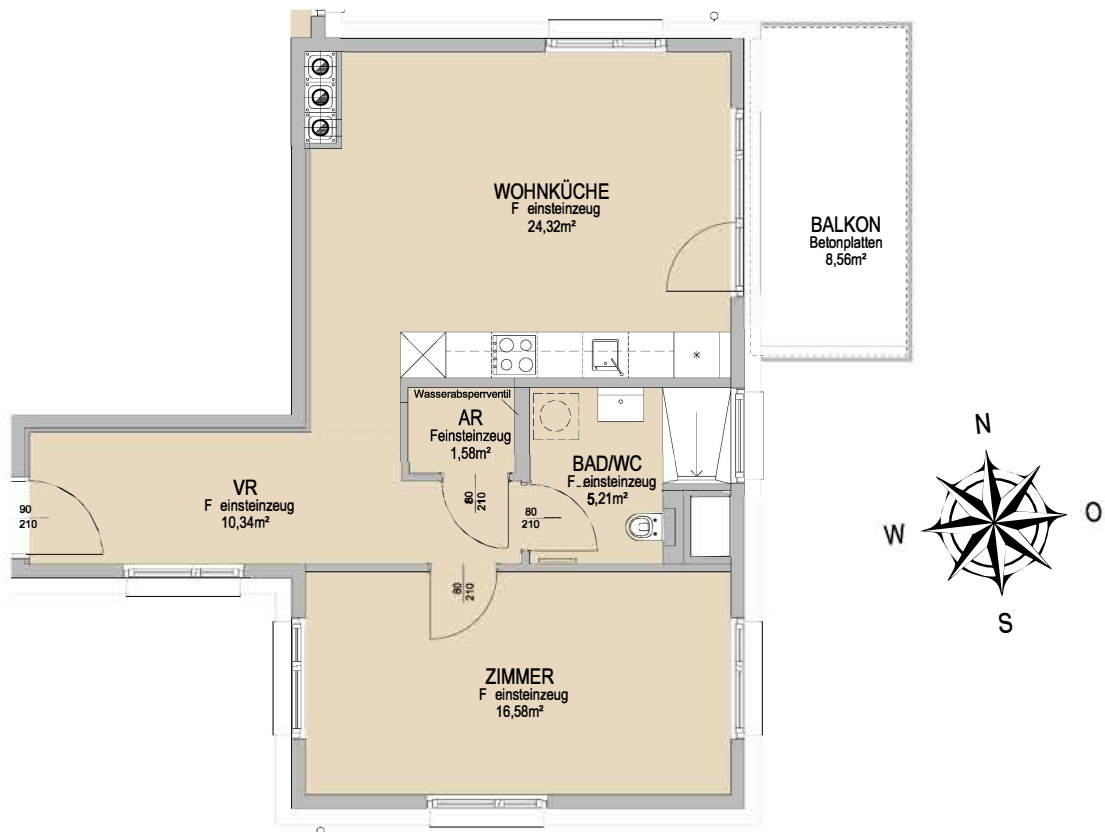

Grundriss

Nutzfläche: 58,03 m²
Balkon: 8,56 m²

LAGEPLAN - genordet

Die in den Plänen vorhandenen Abmessungen sind nicht für die Bestellung von Einbaumöbeln verwendbar - Naturmaße nehmen erforderlich! Änderungen vorbehalten! Die Einrichtung ist illustrativ dargestellt, Ausstattung lt. gültiger BAB.