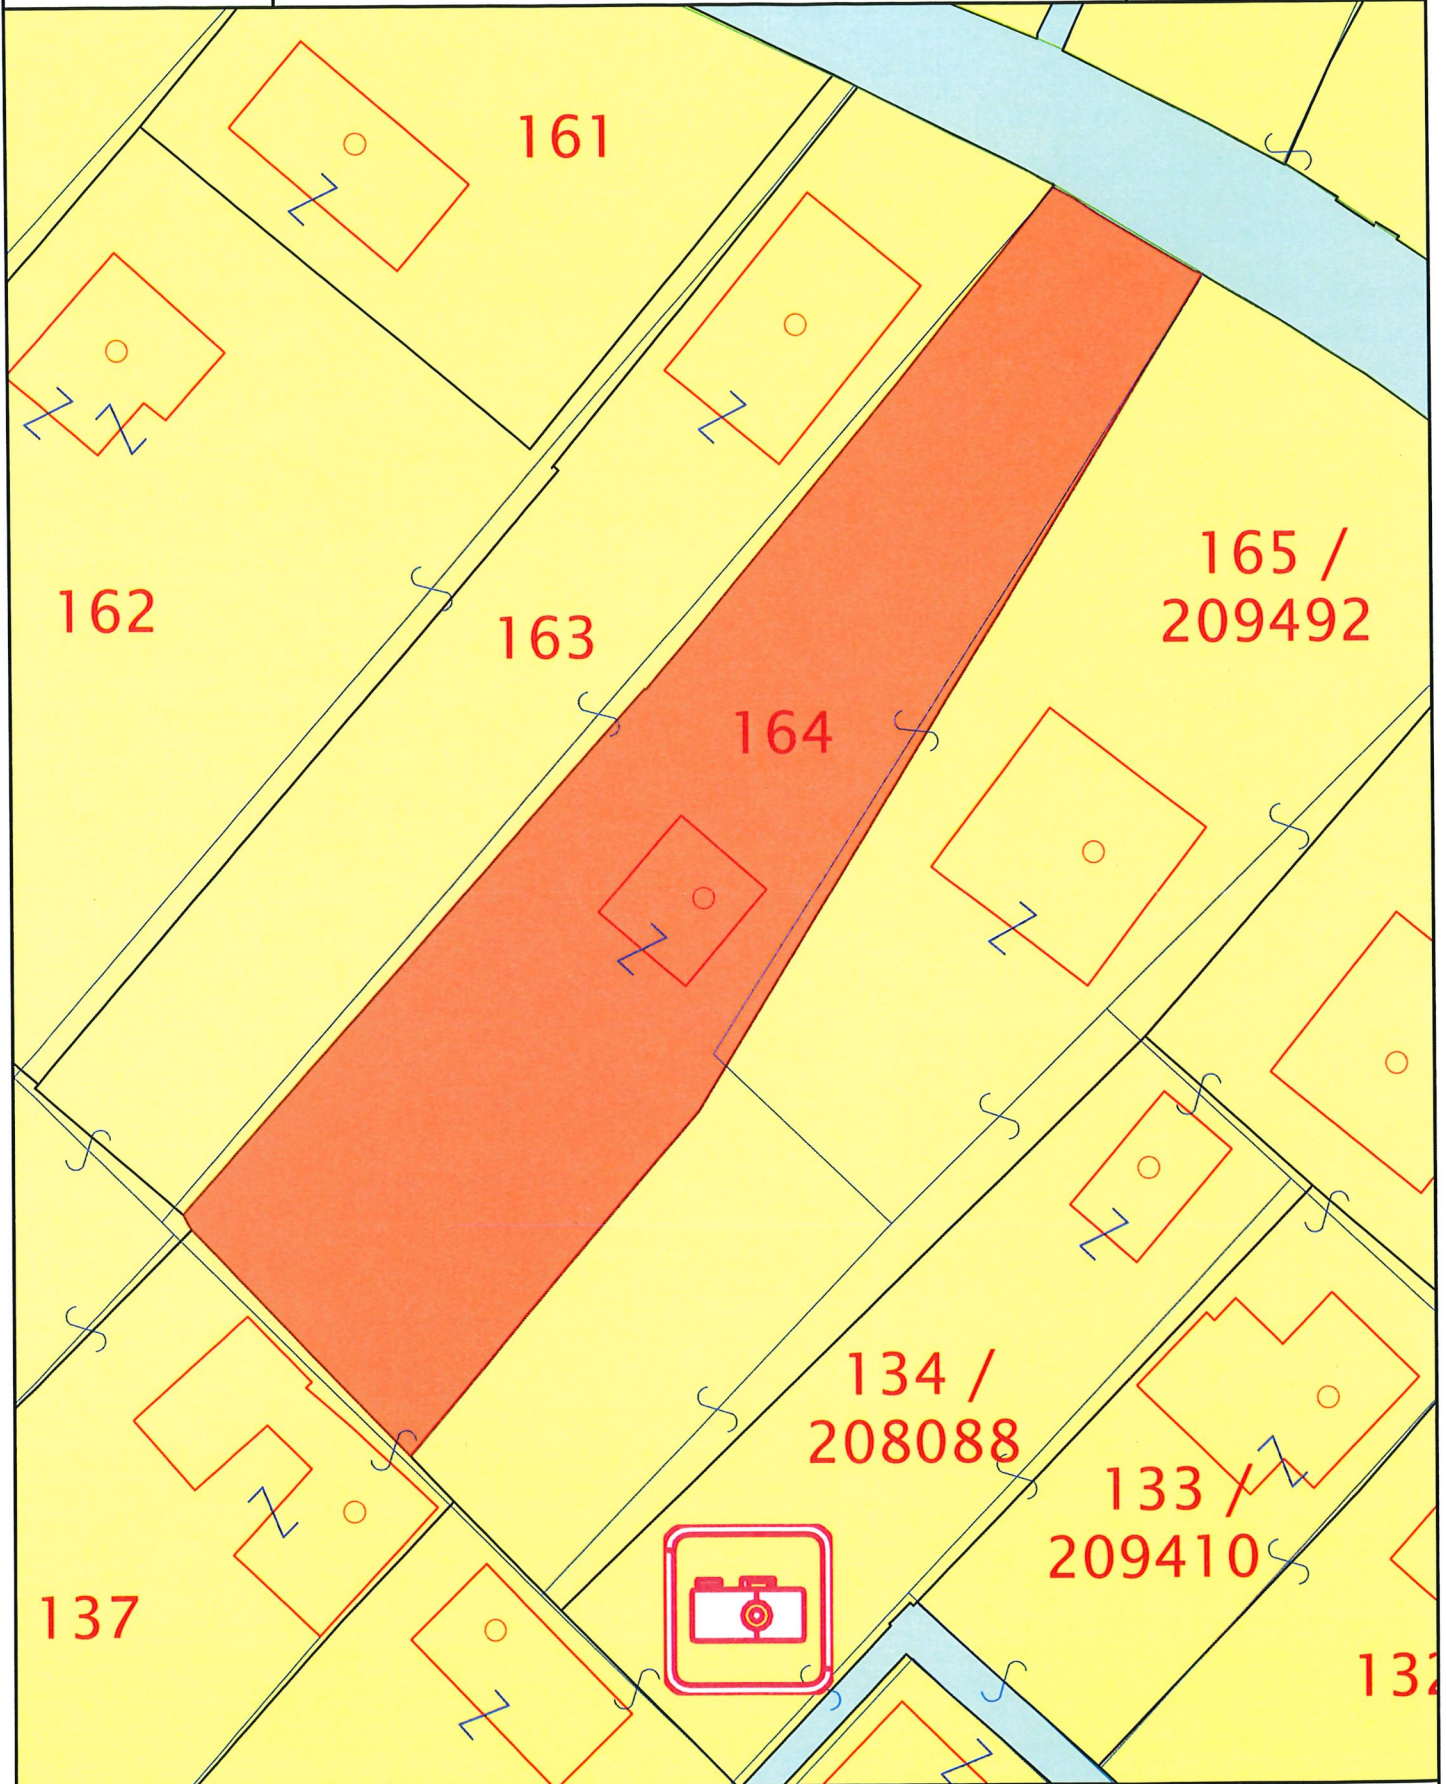

STIFT
KLOSTER
NEUBURG

Hr. Torma / Parzelle 164
Schwarze Au

Datum: 29.04.2021

PLAN am Freitag
30. APRIL 2021
ERHALTEN

Maßstab 1 : 288

Stift Klosterneuburg / nur für interne Verwendung! / Quellen: DKM des BEV,
Eigendigitalisierung u.a. / VIENNA-GIS: Datenquelle Stadt Wien - data.wien.gv.at
/ BASEMAP: basemap.at / Projektion: Lambert 47' 30'