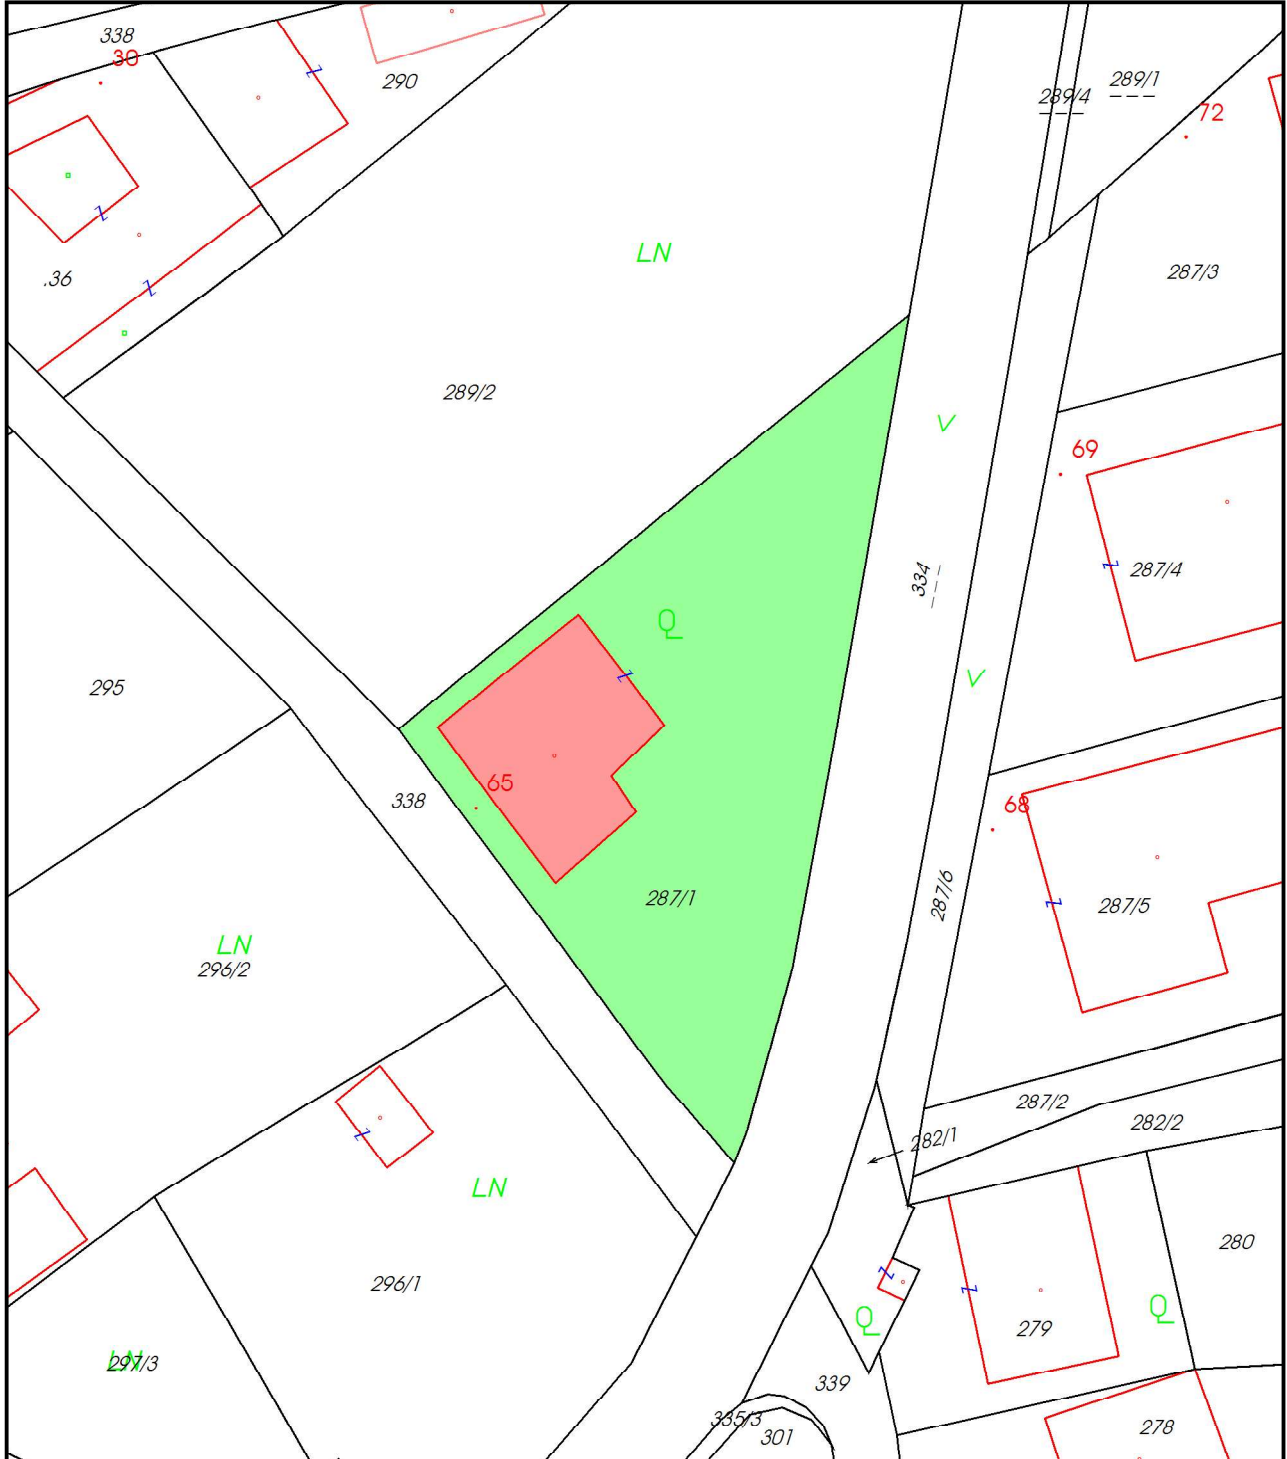

Kataster Hausmappe Druck/PDF

Vermessungsamt: Vermessungsamt Krems an der Donau
Katastralgemeinde: Maria Laach am Jauerling (12333)
Mappenblatt-Nr.: 6836-62/3
Koordinatenrahmen: MGI Gauss-Krüger M34

HW = 5 352 323,88 m

RW = -73 183,85 m

RW = -73 268,30 m

HW = 5 352 227,38 m