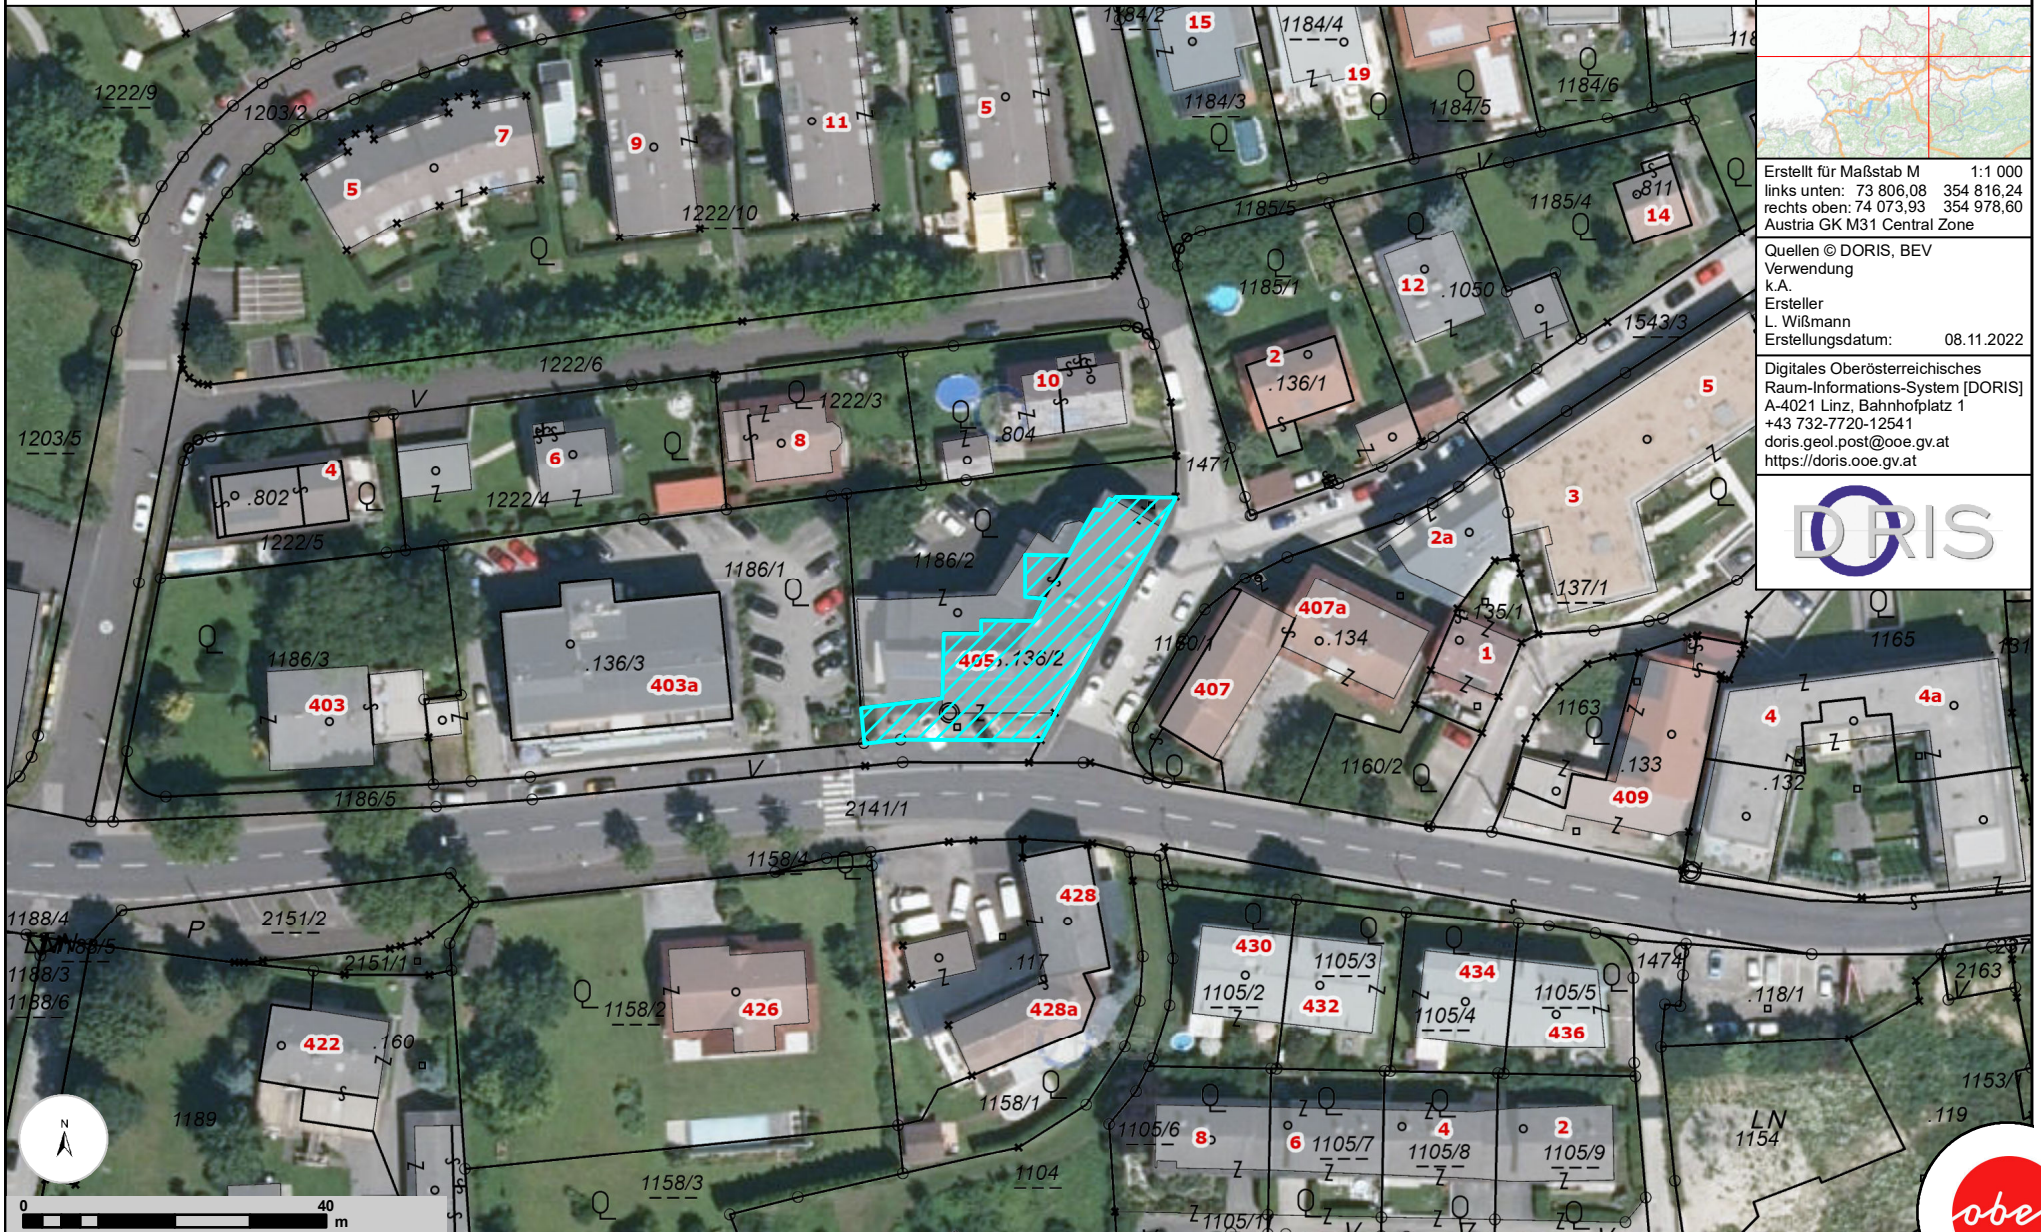

KG: 45214 EZ: 140

Erstellt für Maßstab M 1:1 000
links unten: 73 806.08 354 816.24
rechts oben: 74 073.93 354 978.60
Austria GK M31 Central Zone

Quellen © DORIS, BEV
Verwendung
k.A.
Ersteller
L. Wißmann
Erstellungsdatum: 08.11.2022

Digitales Oberösterreichisches
Raum-Informations-System [DORIS]
A-4021 Linz, Bahnhofplatz 1
+43 732-7720-12541
doris.geol.post@ooe.gv.at
<https://doris.ooe.gv.at>

Für die inhaltliche Richtigkeit, Vollständigkeit oder für Fehlerfreiheit der Landkarte schließt das Land Oberösterreich eine Gewähr aus und übernimmt keine Haftung jeglicher Art.
Des Weiteren ist die Haftung für Folgeschäden, die aus der unsachgemäßen und falschen Interpretation der Inhalte resultieren, ausgeschlossen.