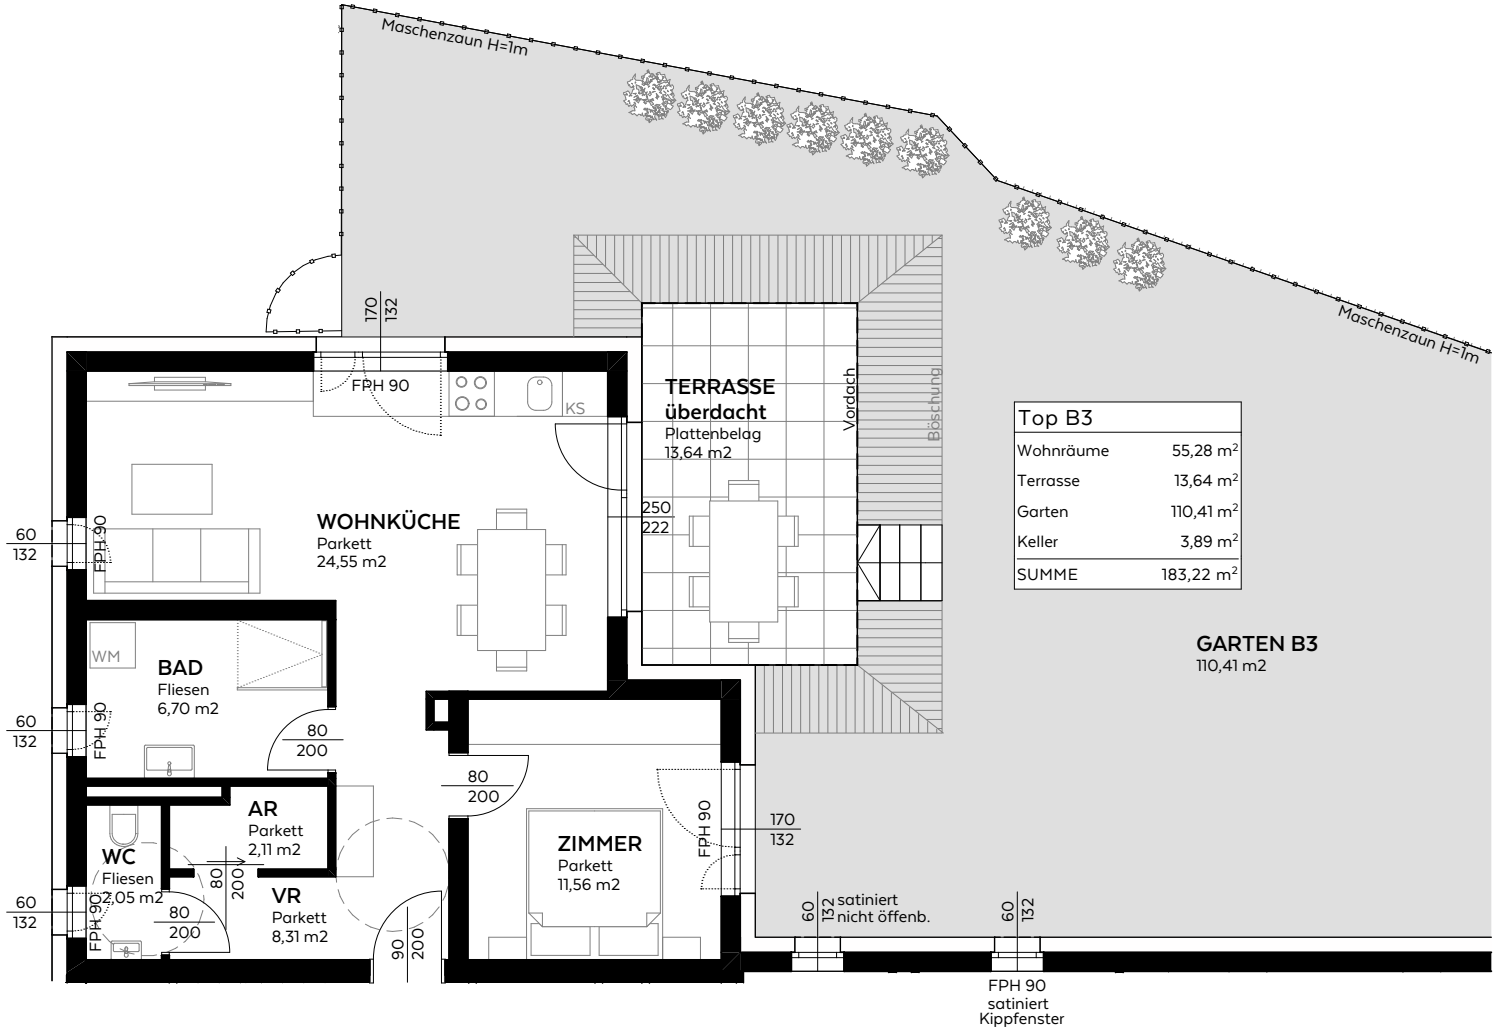

Übersicht EG

ADM-611
M=1:100
STAND 14.10.2022
WWW.ALEGRE.AT

Gartenwohnung
TOP B3
Haus B - EG
55,3m²