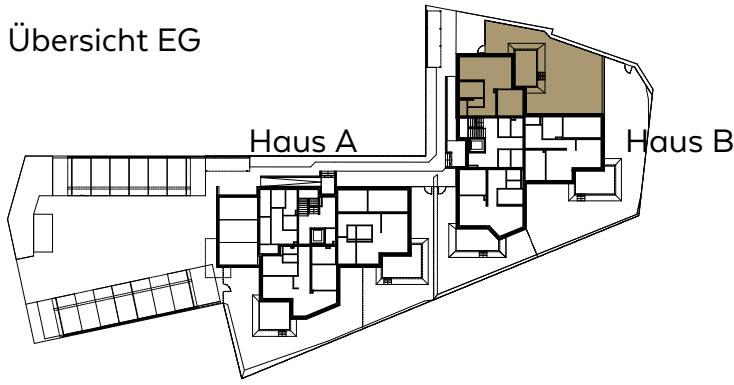

Übersicht EG

ADM-611
M=1:100
STAND 14.10.2022
WWW.ALEGRE.AT

Gartenwohnung
TOP B3
Haus B - EG
55,3m²