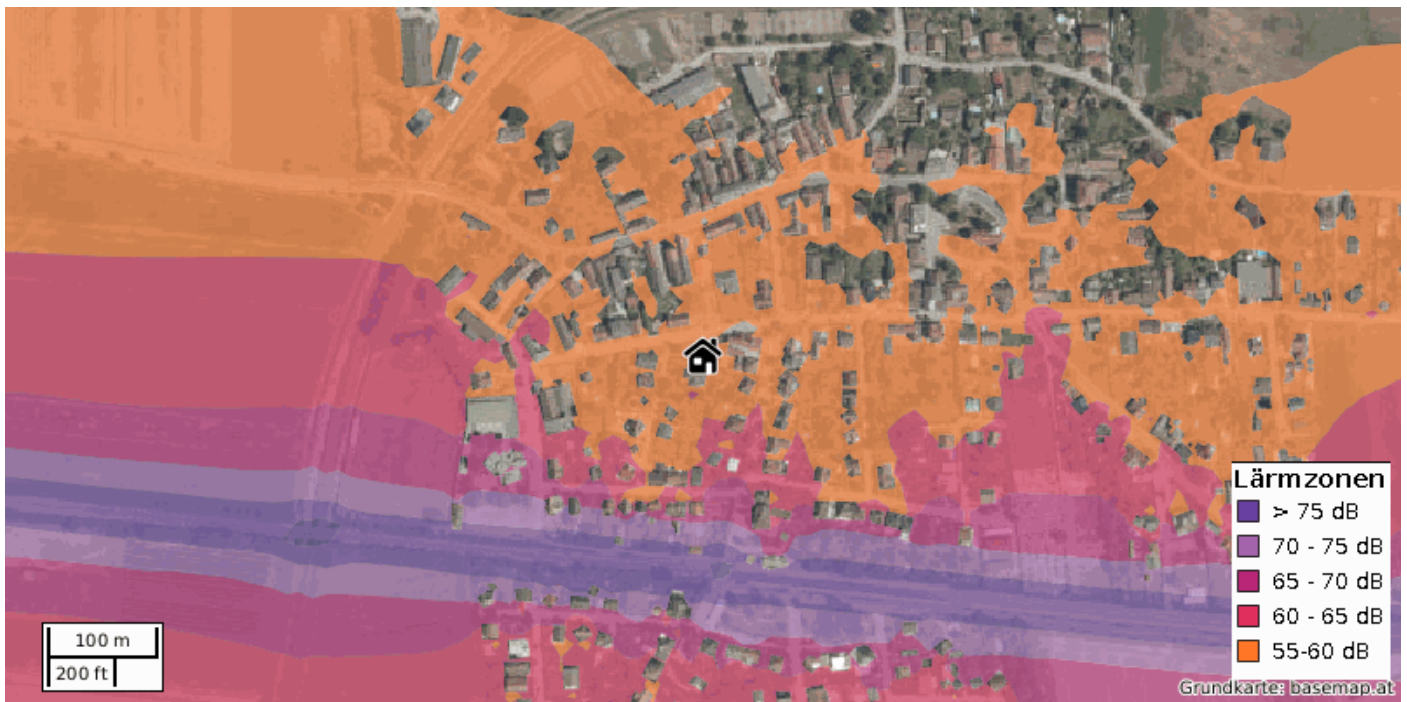

GIS-DATEN

Lärminfo: Schienenverkehr

24h Durchschnitt