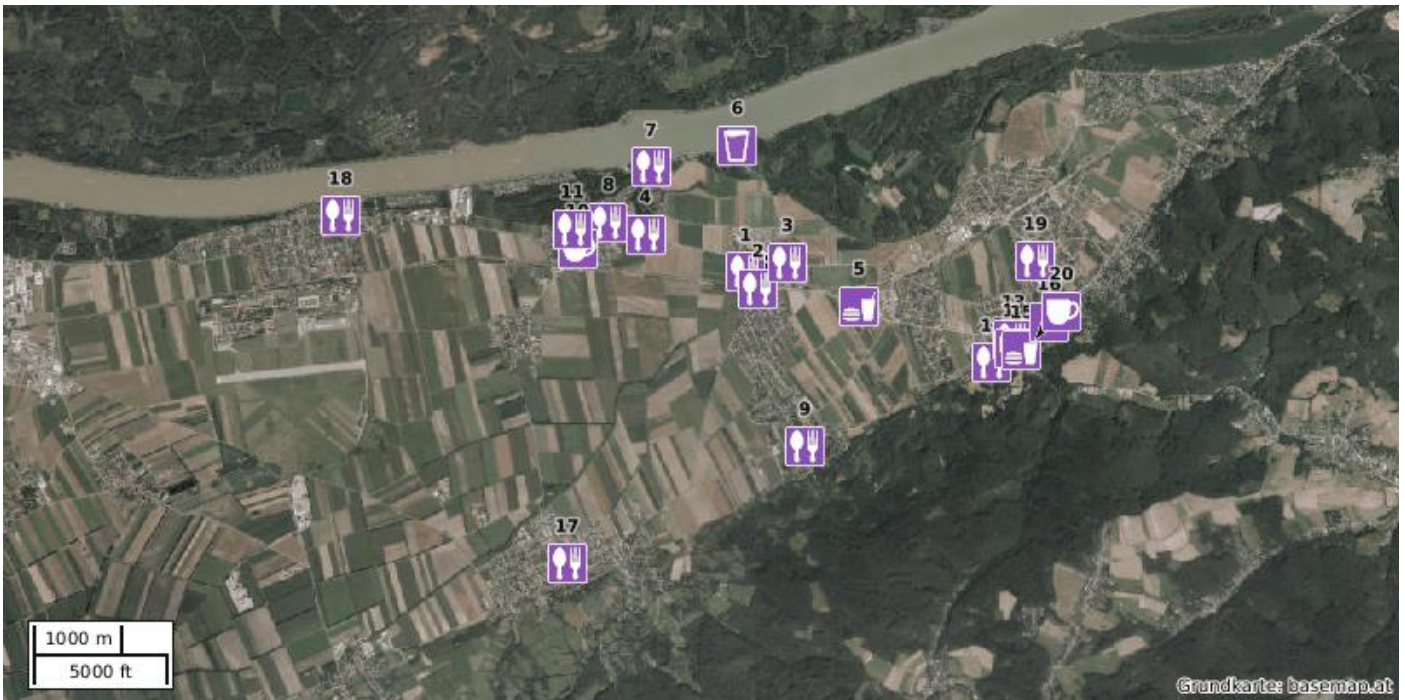

Musikschule

- 12 Musikschule, Keine Adressinformation (2,78 km)

Bibliothek

- 18 Bücherei Eulennest, Keine Adressinformation (2,64 km)
- 20 Keine Namensinformation, 3433 Königstetten (3,70 km)

ERREICHBARKEITEN

Finanz & Versicherung

Bank

- 1 Volksbank, Keine Adressinformation (2,53 km)
- 4 Erste Bank, Keine Adressinformation (2,69 km)
- 5 Raiffeisenkasse, Keine Adressinformation (2,71 km)

Bankomat

- 2 Keine Namensinformation, Keine Adressinformation (2,52 km)
- 3 Keine Namensinformation, Keine Adressinformation (4,07 km)
- 6 Keine Namensinformation, Keine Adressinformation (3,70 km)

ERREICHBARKEITEN

Gastronomie

Restaurant

- 1 Römerstuben Zeiselmauer, Holzgasse 6, 3424 (145 m)
- 2 Nibelungenstube, Keine Adressinformation (193 m)
- 3 Gasthof zum lustigen Bauern, Kirchenplatz 1, 3424 Zeiselmauer (262 m)
- 4 Gasthaus Berger (Zum grünen Baum), Keine Adressinformation (1,14 km)
- 7 Donaustüberl, Keine Adressinformation (1,41 km)
- 8 Gasthaus Rödl, Tullner Straße 1, 3424 (1,50 km)
- 9 Gaststätte Figl, Wiener Straße 1, 3424 (1,74 km)
- 11 Keine Namensinformation, Keine Adressinformation (1,82 km)
- 12 Lindenkeller, Keine Adressinformation (2,38 km)
- 13 Asia Restaurant Kiwi, Keine Adressinformation (2,49 km)
- 17 Heuriger Nagl, Keine Adressinformation (3,34 km)
- 18 Zum grünen Baum, Keine Adressinformation (4,01 km)
- 19 Gasthaus Steinböck, Keine Adressinformation (2,61 km)