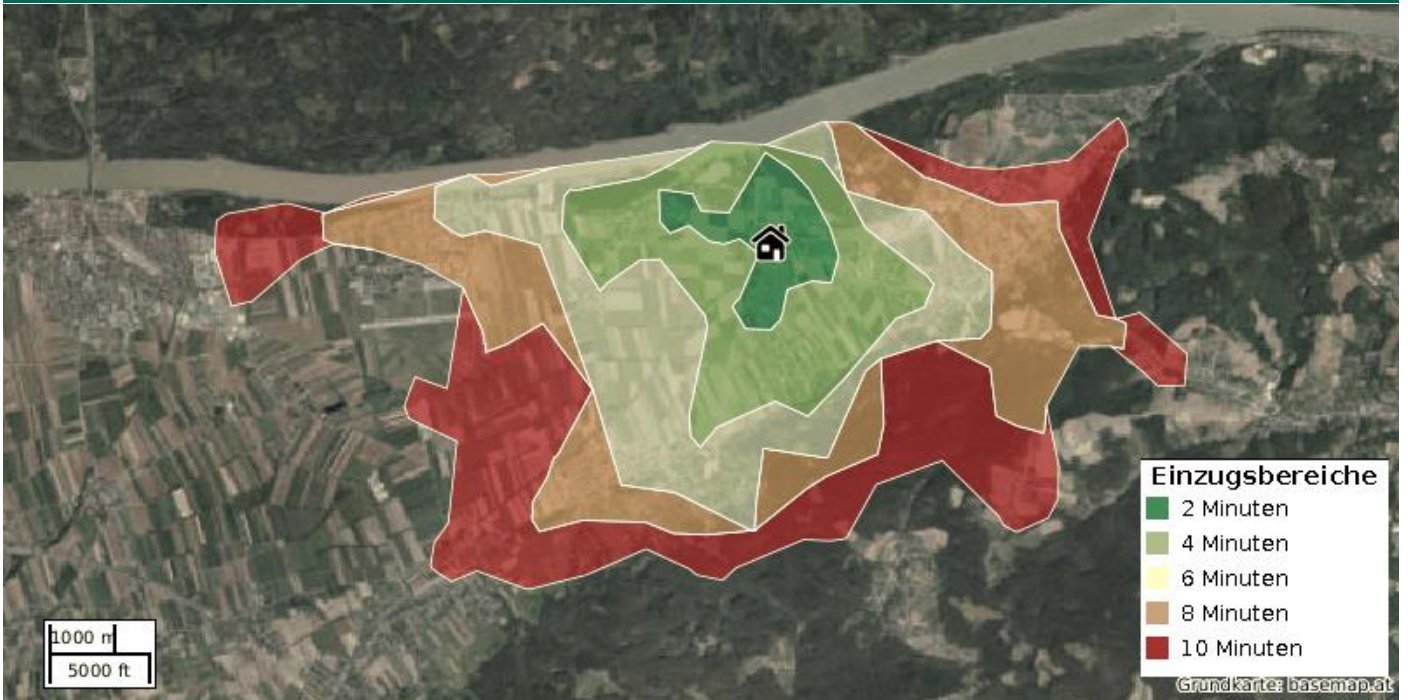

STANDORTEXPÓSÉ

3424 Zeiselmauer, Schulgasse 13

ERSTELLT VON:

RE/MAX Elite - Donau-City-Immobilien Fetscher & Partner GmbH & Co KG
Operngasse 26, 1040 Wien

INHALT

Inhaltsverzeichnis

INHALT	2
ERREICHBARKEITEN	3
Übersichtsliste (nächstgelegene Einrichtungen)	3
Bildung	5
Finanz & Versicherung	6
Gastronomie	7
Gesundheit	8
Grünflächen	9
Kultur & Unterhaltung	10
Mobilität	11
Nahversorgung	12
Öffentlicher Personennahverkehr	13
Sonstige	14
GIS-DATEN	15
Flächenwidmung und Kataster	15
Lärminfo: Straßenverkehr	16
Lärminfo: Schienenverkehr	17
STATISTIKEN	18
Bezirk Tulln: Allgemein	18
Bezirk Tulln: Einwohner	19
Mikroraster 250m: Allgemein	20
Mikroraster 250m: Einwohner	21
QUELLEN	22
Datenübersicht	22