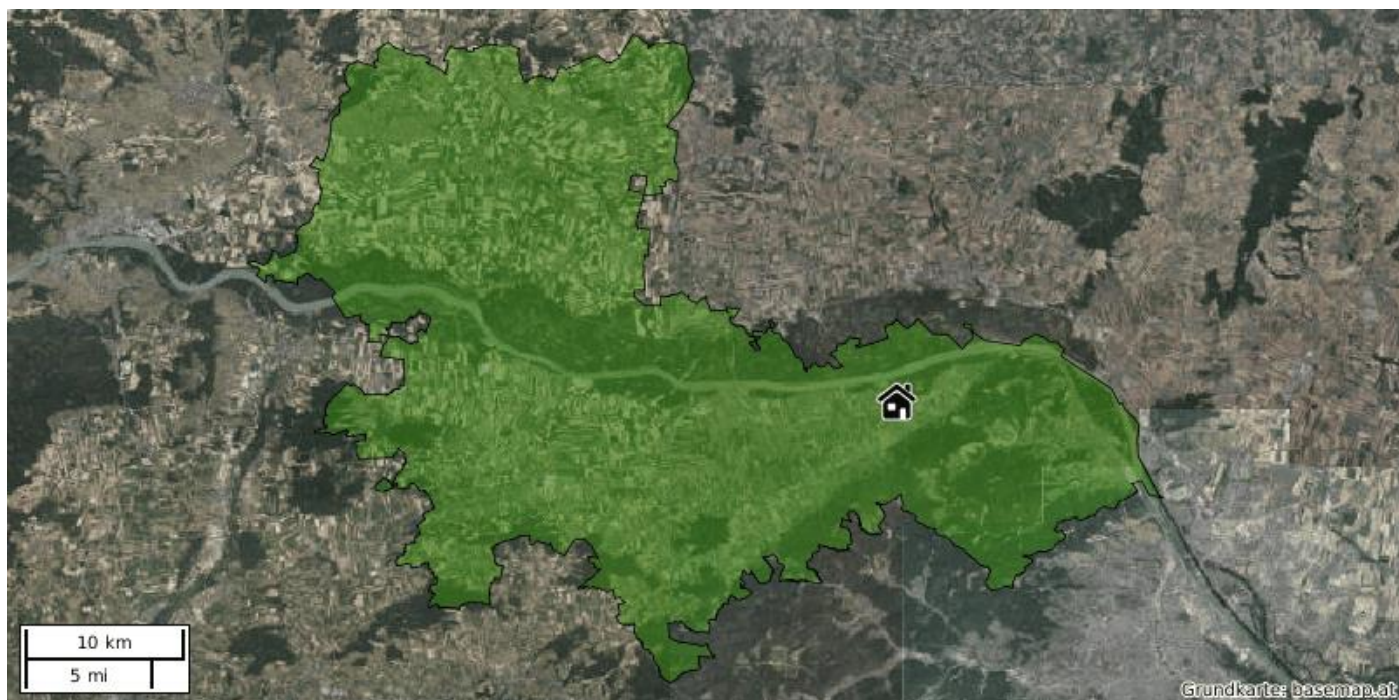

Lärminfo: Schienenverkehr

24h Durchschnitt

Nachtwerte

STATISTIKEN

Bezirk Tulln: Allgemein

Allgemein

Anzahl der Einwohner mit Hauptwohnsitz	101 727
Anzahl der Einwohner mit Nebenwohnsitz	22 298
Anzahl der Gebäude gesamt	46 612
Anzahl der Wohngebäude	39 716 (85,21 %)
Anzahl der Wohnungen	57 850