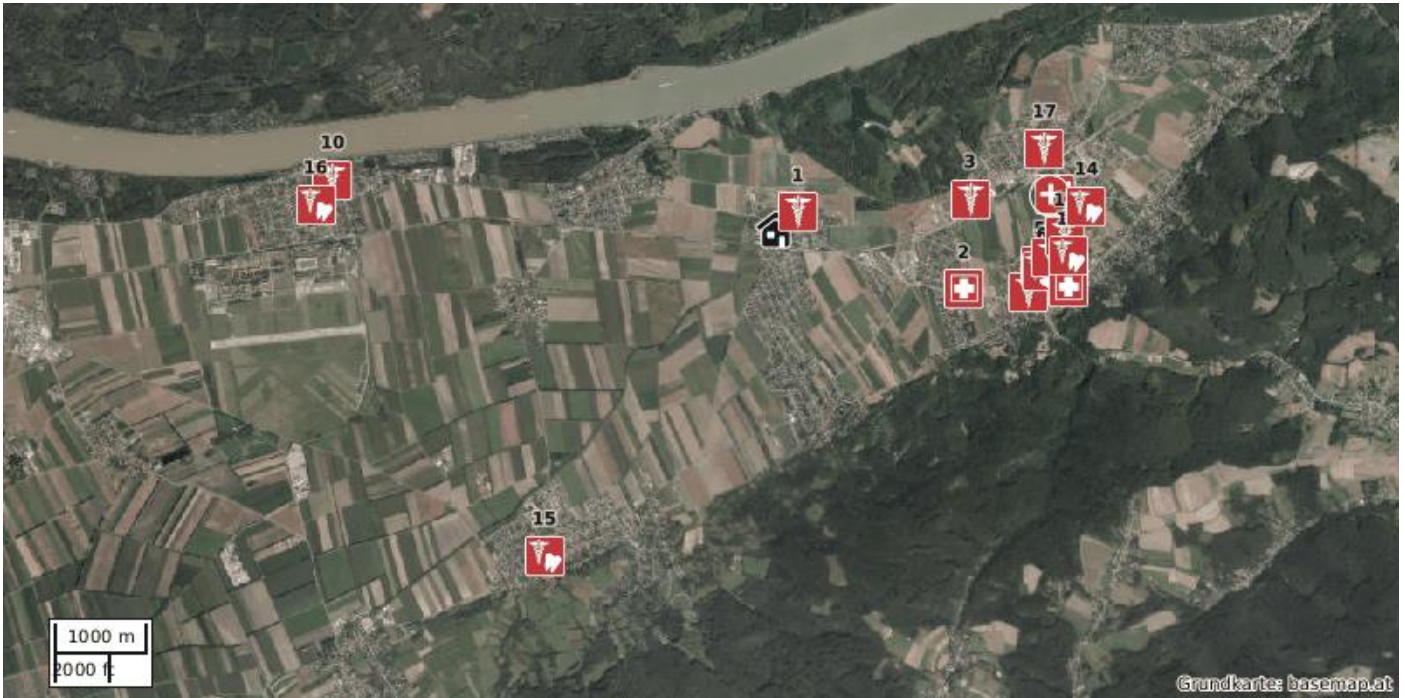

ERREICHBARKEITEN

Gastronomie

Restaurant

- 1 Römerstuben Zeiselmauer, Holzgasse 6, 3424 (145 m)
- 2 Nibelungenstube, Keine Adressinformation (193 m)
- 3 Gasthof zum lustigen Bauern, Kirchenplatz 1, 3424 Zeiselmauer (262 m)
- 4 Gasthaus Berger (Zum grünen Baum), Keine Adressinformation (1,14 km)
- 7 Donaustüberl, Keine Adressinformation (1,41 km)
- 8 Gasthaus Rödl, Tullner Straße 1, 3424 (1,50 km)
- 9 Gaststätte Figl, Wiener Straße 1, 3424 (1,74 km)
- 11 Keine Namensinformation, Keine Adressinformation (1,82 km)
- 12 Lindenkeller, Keine Adressinformation (2,38 km)
- 13 Asia Restaurant Kiwi, Keine Adressinformation (2,49 km)
- 17 Heuriger Nagl, Keine Adressinformation (3,34 km)
- 18 Zum grünen Baum, Keine Adressinformation (4,01 km)
- 19 Gasthaus Steinböck, Keine Adressinformation (2,61 km)

Eissalon

- 16 Eisfux, Keine Adressinformation (2,79 km)

ERREICHBARKEITEN

Gesundheit

Arzt

- 1 Keine Namensinformation, Kirchenplatz 10, 3424 Zeiselmauer (249 m)
- 3 Keine Namensinformation, Keine Adressinformation (1,80 km)
- 4 Ärztezentrum, Keine Adressinformation (2,38 km)
- 5 Praktischer Arzt Dr. Ullrich, Keine Adressinformation (2,44 km)
- 7 Dorfschamane Dr. Hexl, Keine Adressinformation (2,54 km)
- 10 Dr. Eva Maria Hahn-Plachy, Keine Adressinformation (4,07 km)
- 12 Gruppenpraxis Dr. Martina Wieshaider & Dr. Kurda Al Kadhi-Pesl, Hauptstraße 29, 3432 St. Andrä - Wördern (2,65 km)
- 17 Kinderarztpraxis, Donaustraße 20/6, 3423 St. Andrä-Wördern (2,56 km)

Apotheke

- 2 Keine Namensinformation, Keine Adressinformation (1,80 km)
- 9 Apotheke Zum heiligen Andreas, Greifensteiner Straße 27, St. Andrä - Wördern (2,72 km)

Tierarzt

- 6 Tierarztpraxis Riebergasse, Keine Adressinformation (2,47 km)
- 8 Tierarztpraxis St. Andrä-Wördern, Keine Adressinformation (2,69 km)