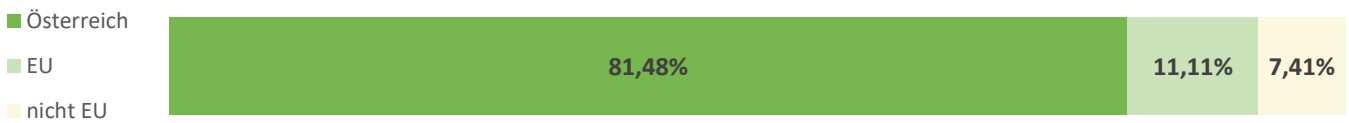

Verteilung nach Geburtsland