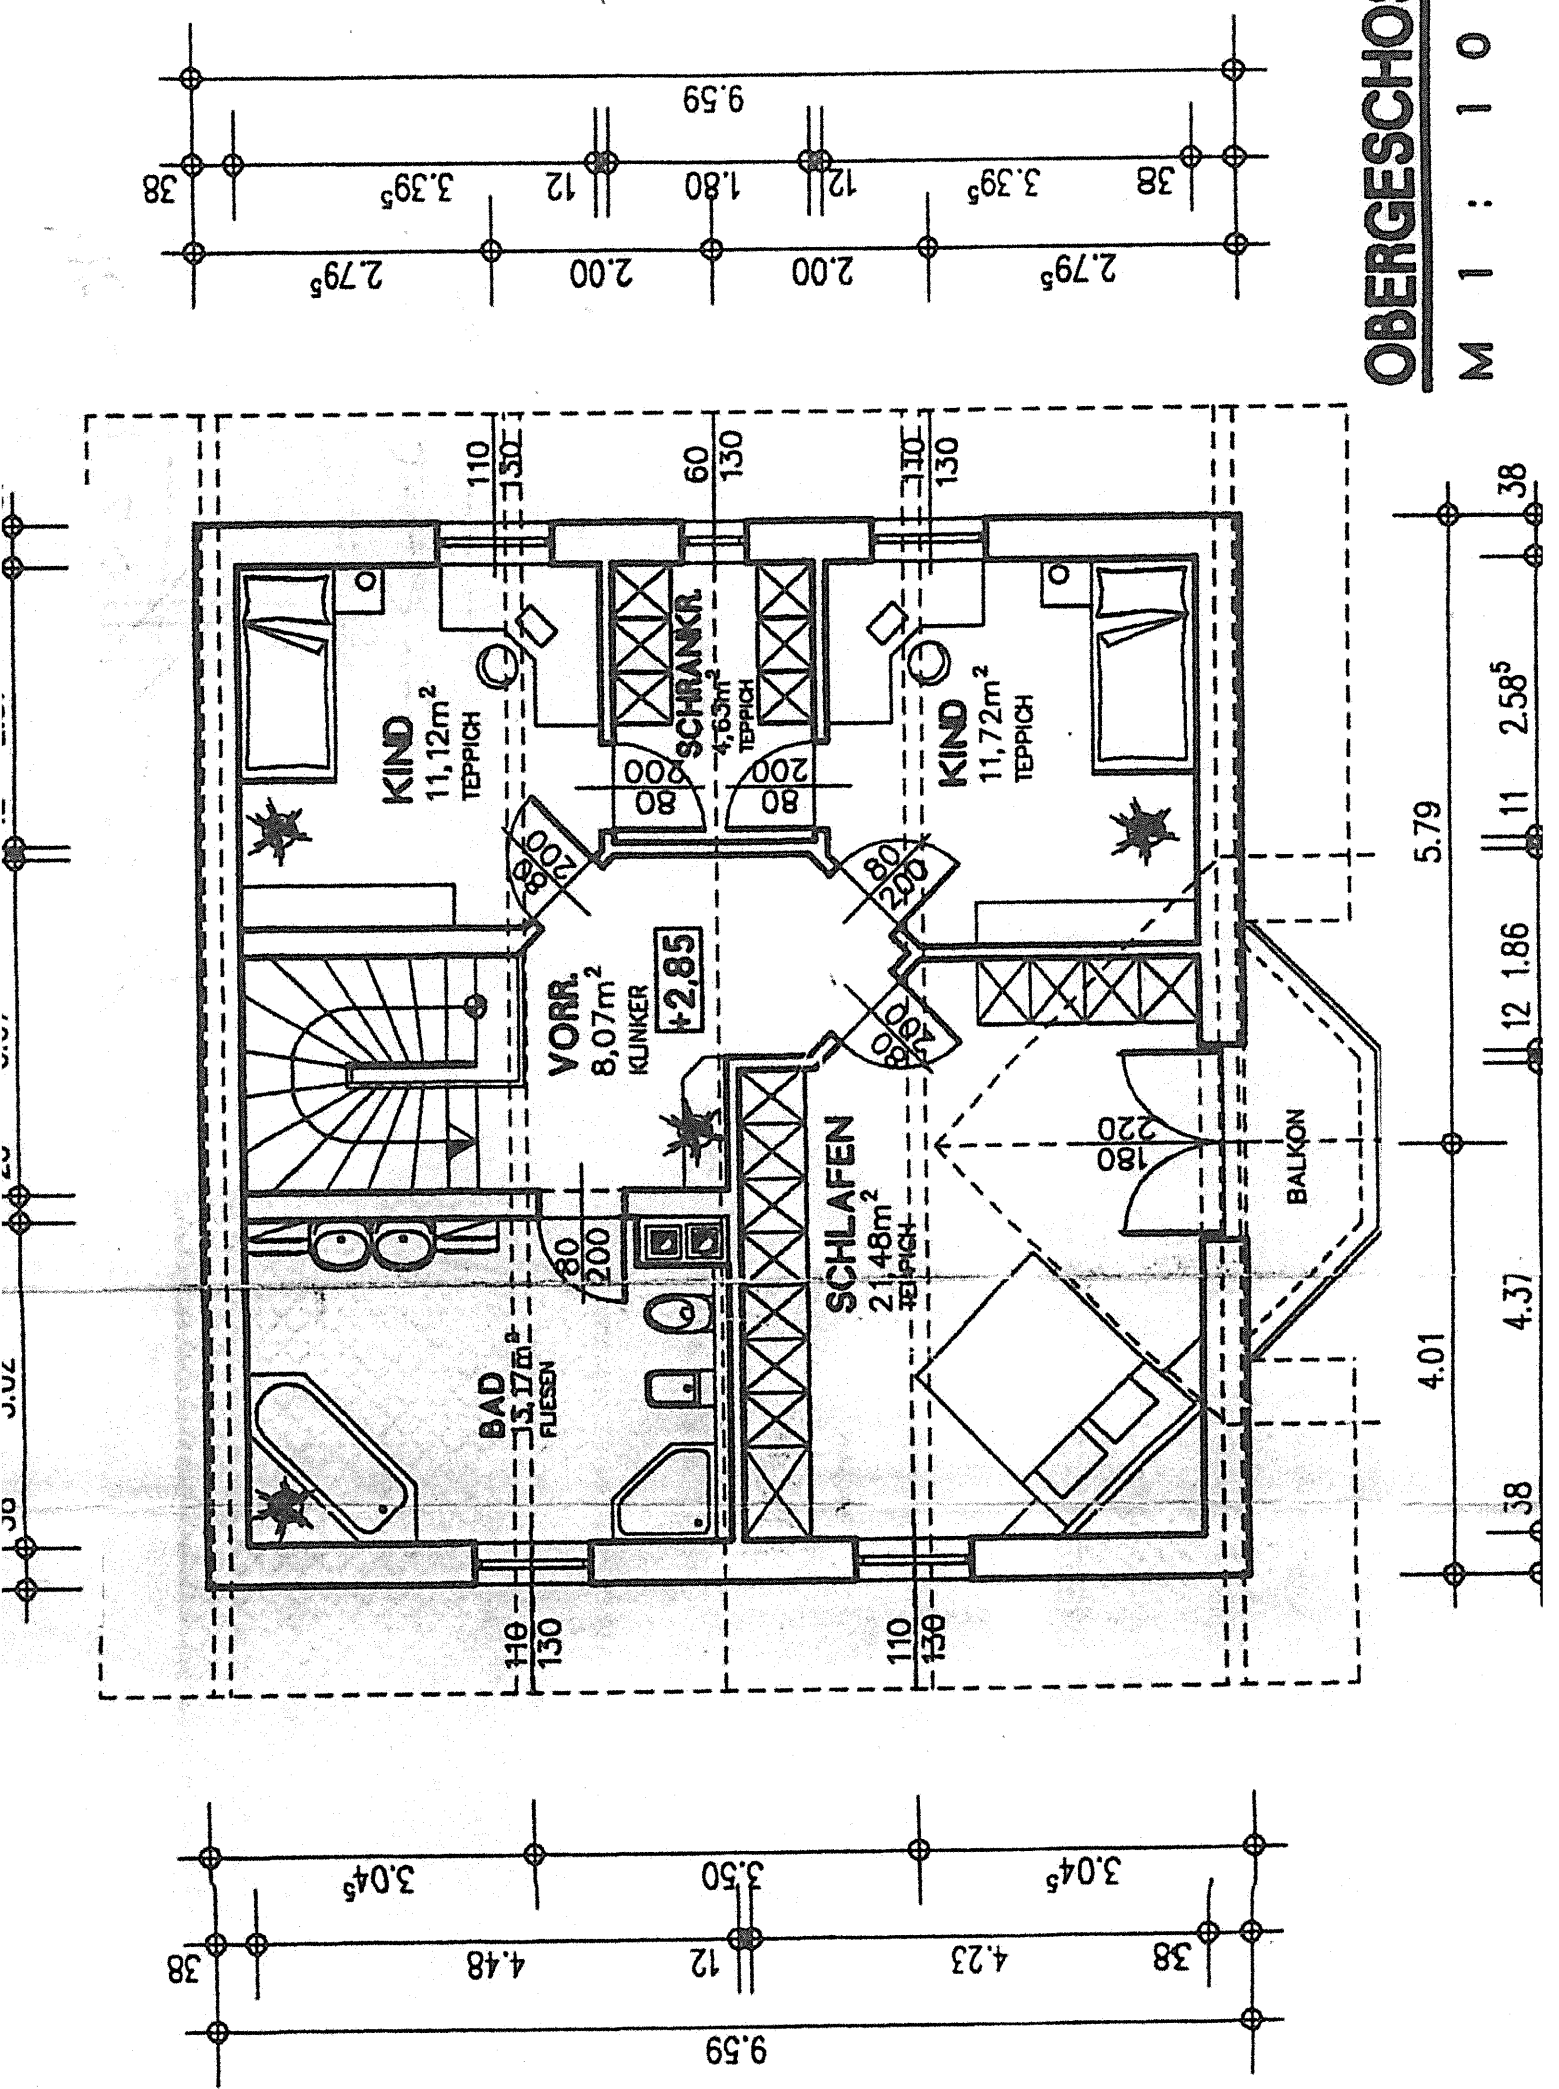

OBERGESCHOSS

M 1 : 1 0 0

ERDGESCHOSS

M 1 : 50

WOHNNUTZFLACHE EG.: 64,76m²

KELLERGESCHOSS

M 1 : 5 0

UNTERKELLERUNG: 94,77m²