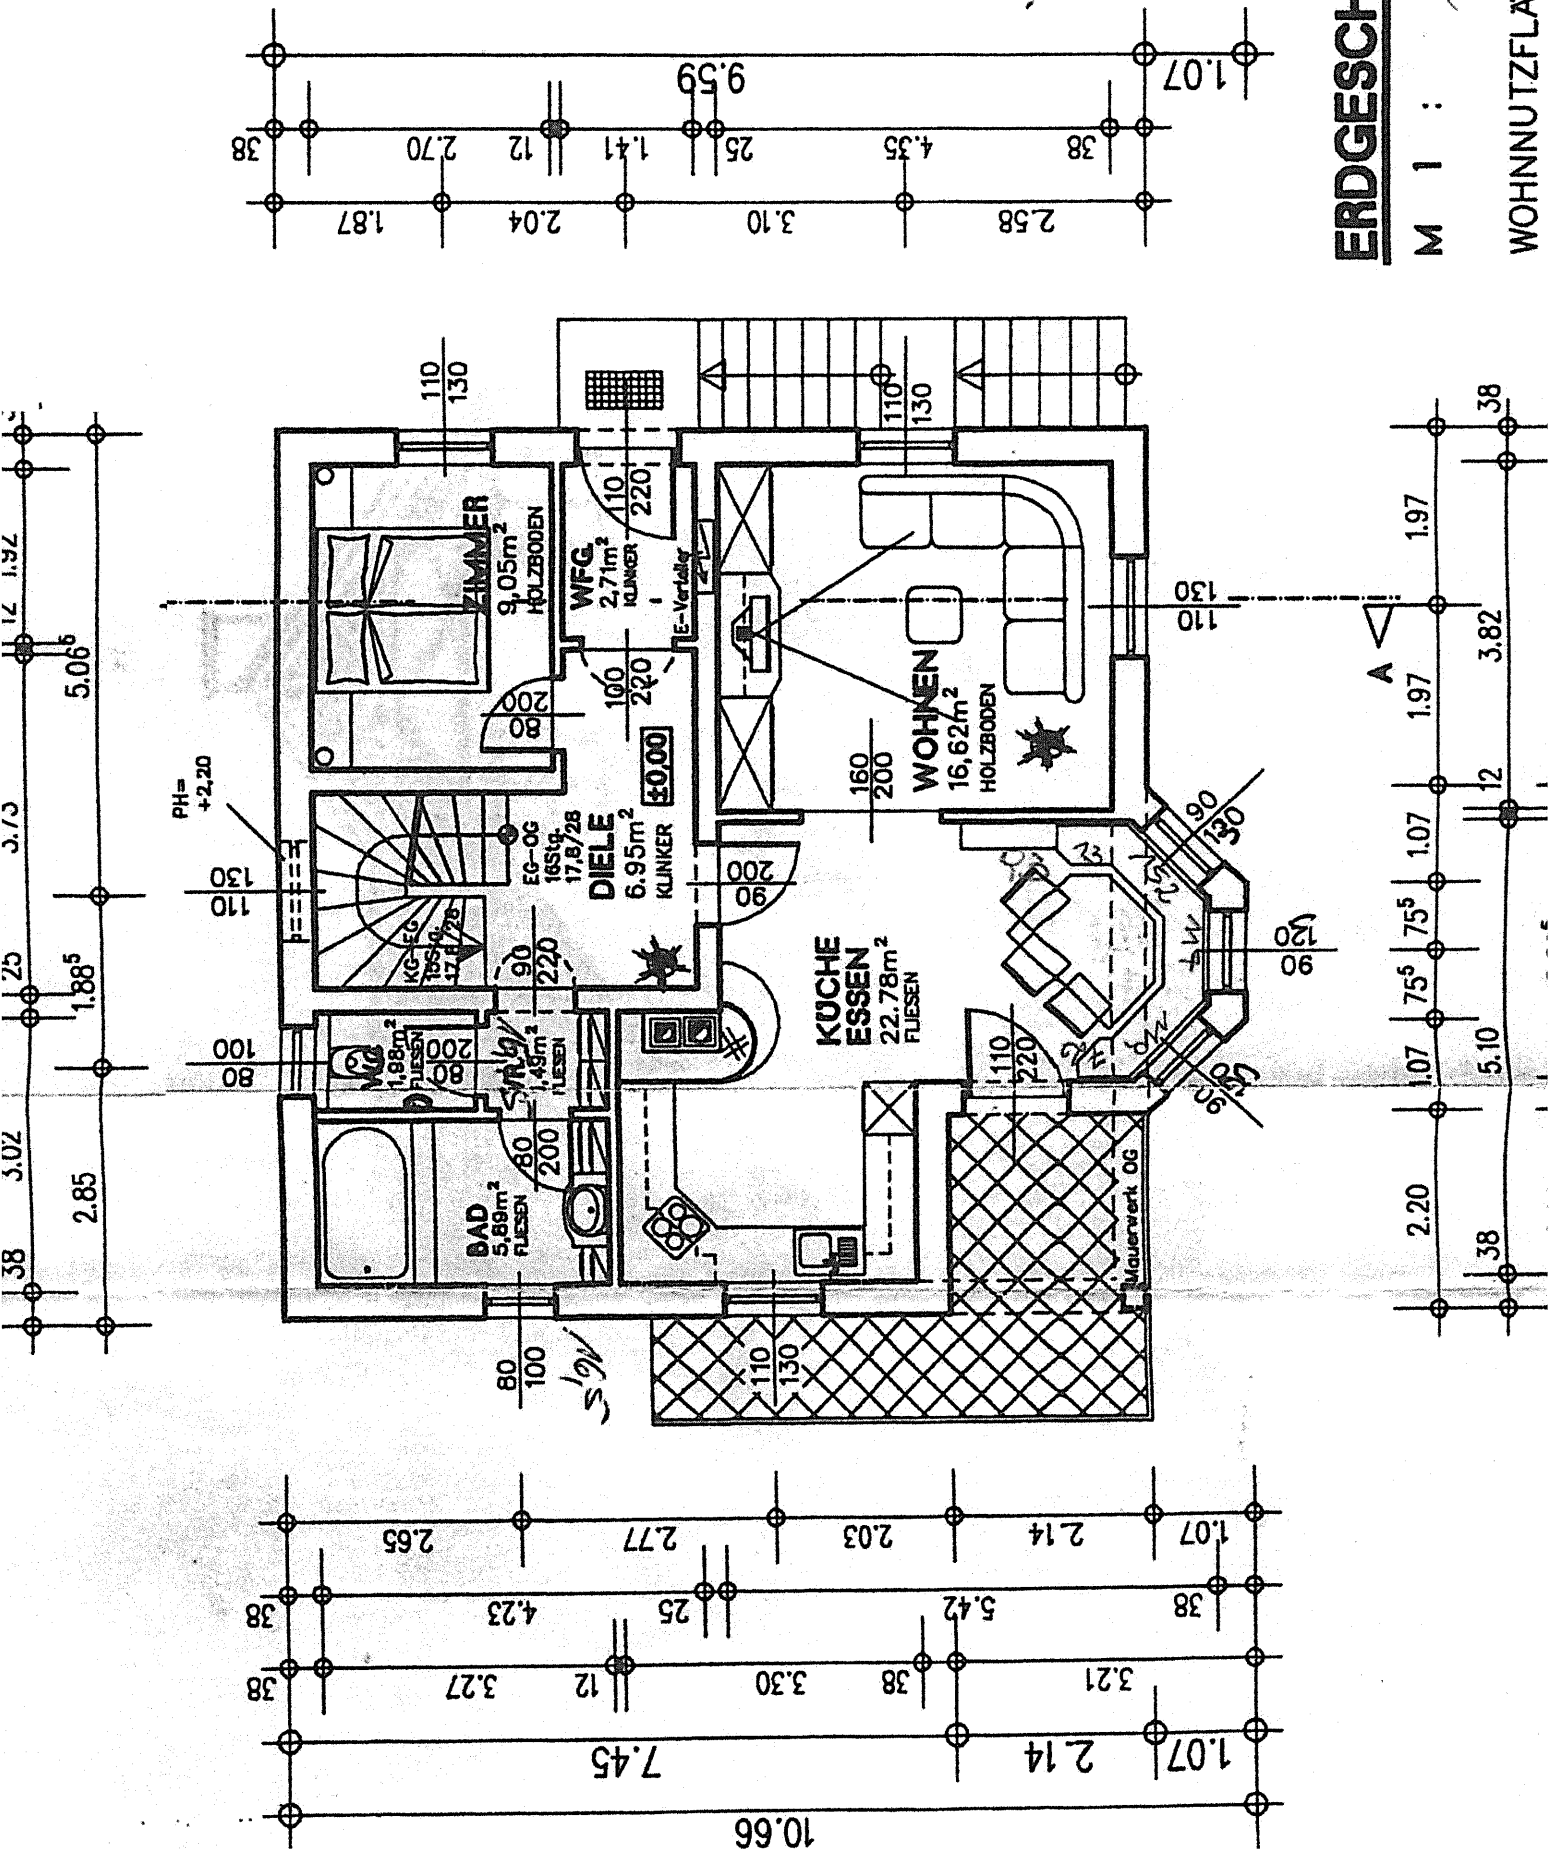

OBERGESCHOSS

M 1 : 1 0 0

ERDGESCHOSS

M 1 : 50

WOHNNUTZFLACHE EG.: 64,76m²

KELLERGESCHOSS

M 1 : 5 0

UNTERKELLERUNG: 94,77m²