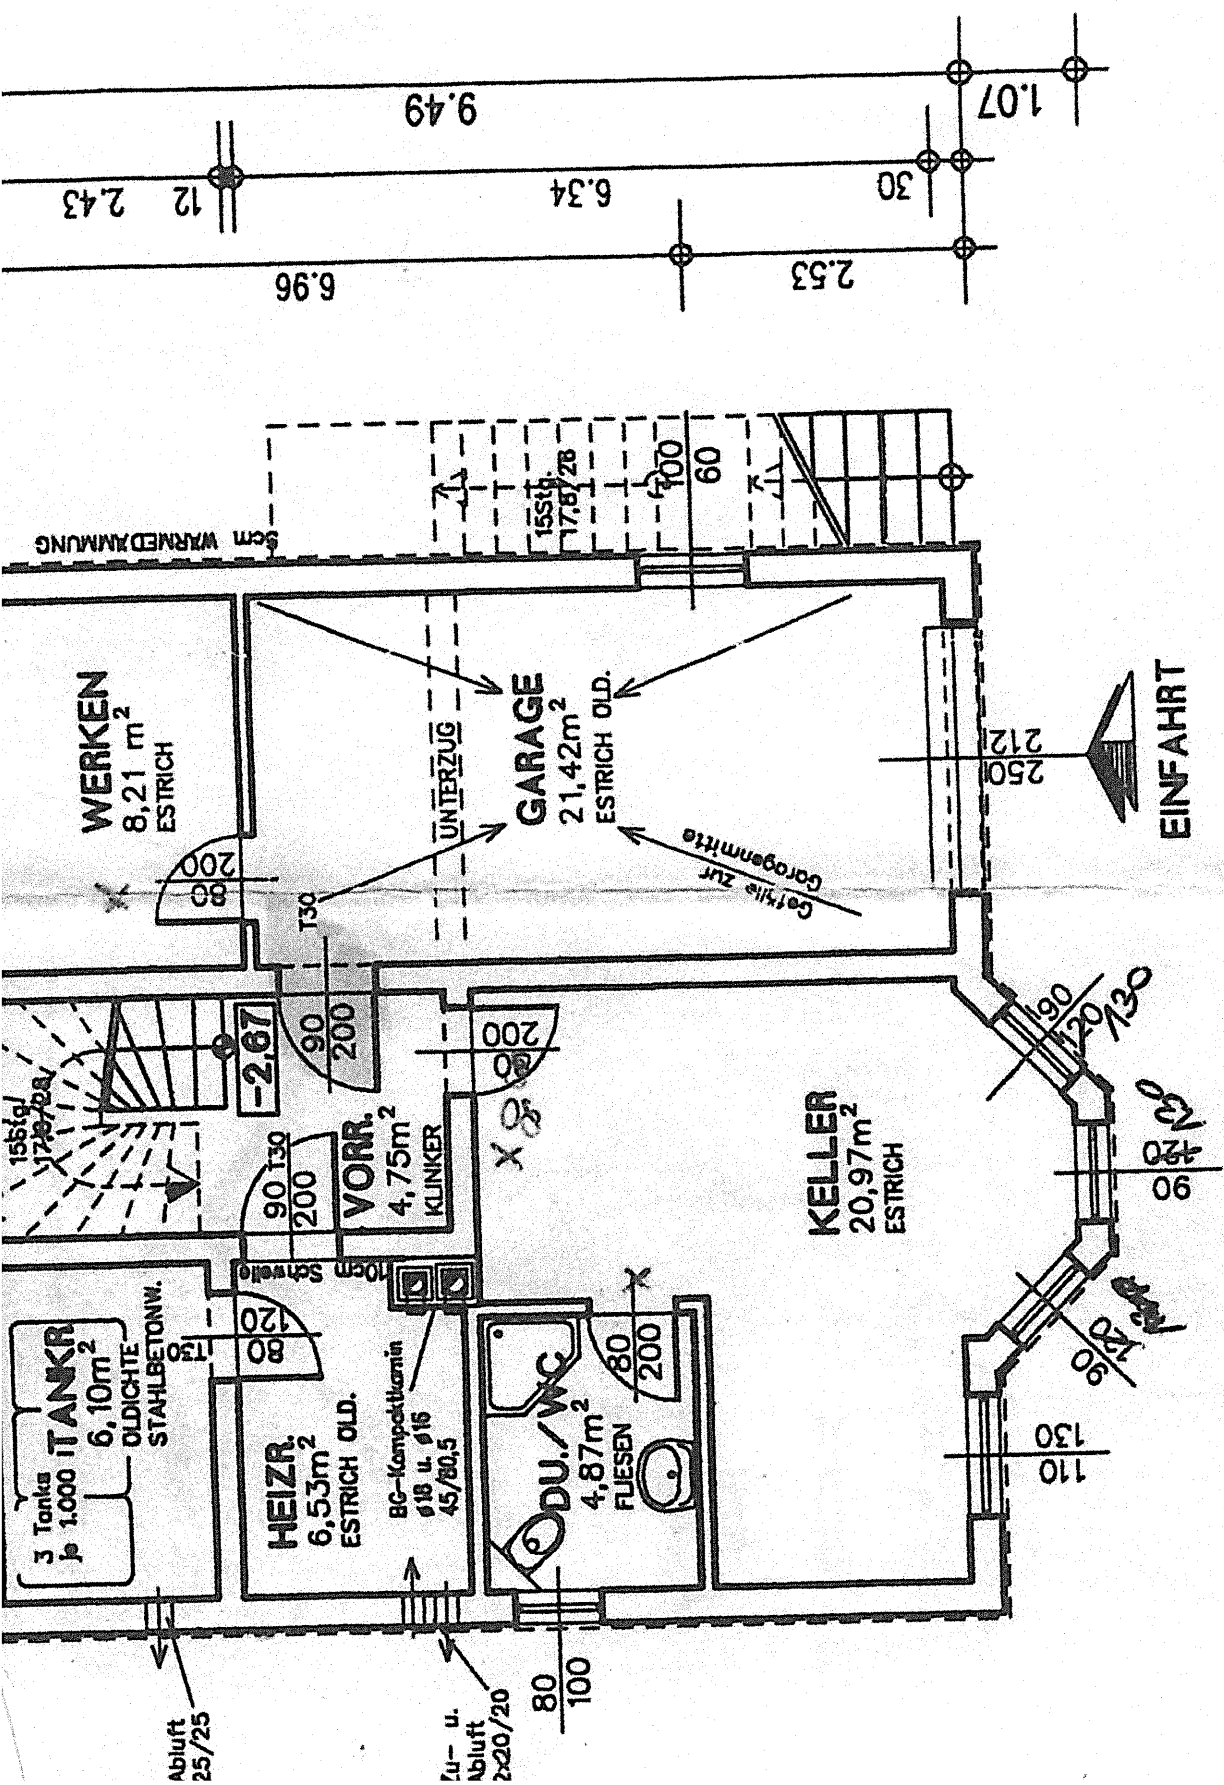

OBERGESCHOSS

M 1 : 1 0 0

ERDGESCHOSS

M 1 : 50

WOHNNUTZFLACHE EG.: 64,76m²

KELLERGESCHOSS

M 1 : 5 0

UNTERKELLERUNG: 94,77m²