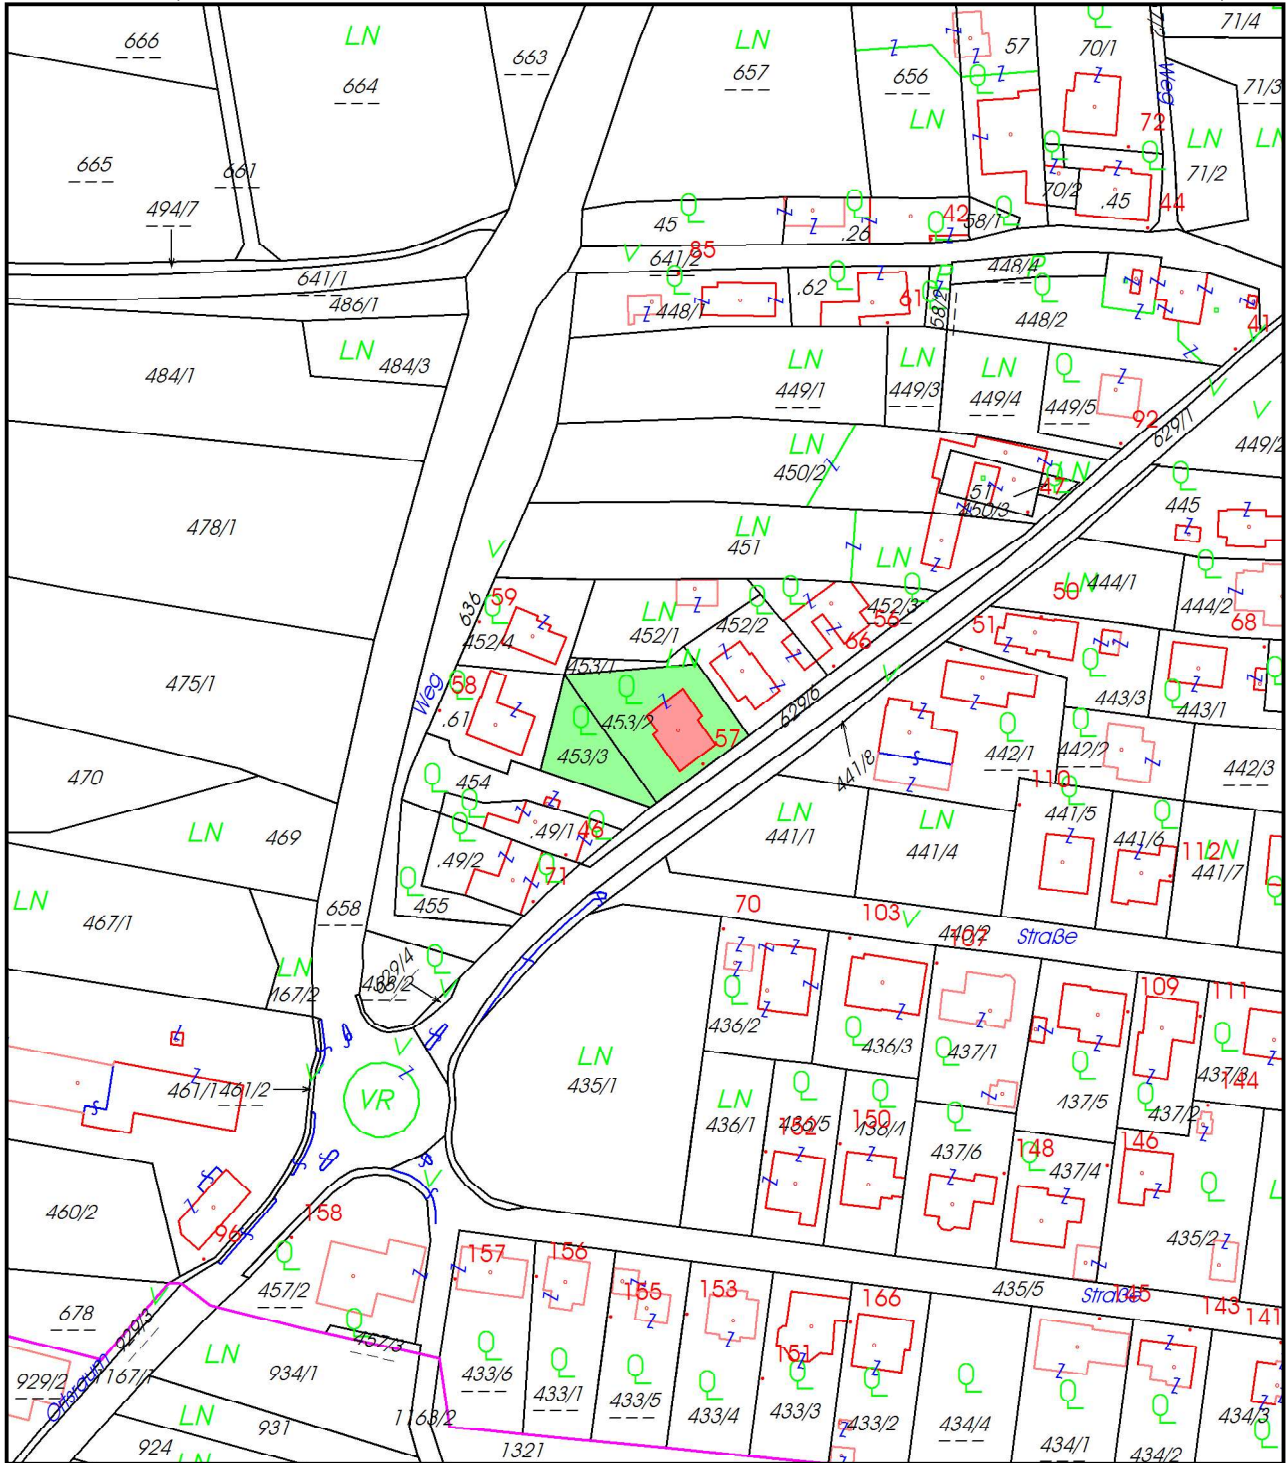

Kataster Hausmappe Druck/PDF

Vermessungsamt: Vermessungsamt St. Pölten
Katastralgemeinde: Kollnitz (14378), Münichreith (14380)
Mappenblatt-Nr.: 6735-09/3, 6735-09/4, 6735-17/1, 6735-17/2
Koordinatenrahmen: MGI Gauss-Krüger M34

HW = 5 348 250,82 m

RW = -89 240,06 m

RW = -89 577,86 m

HW = 5 347 864,82 m