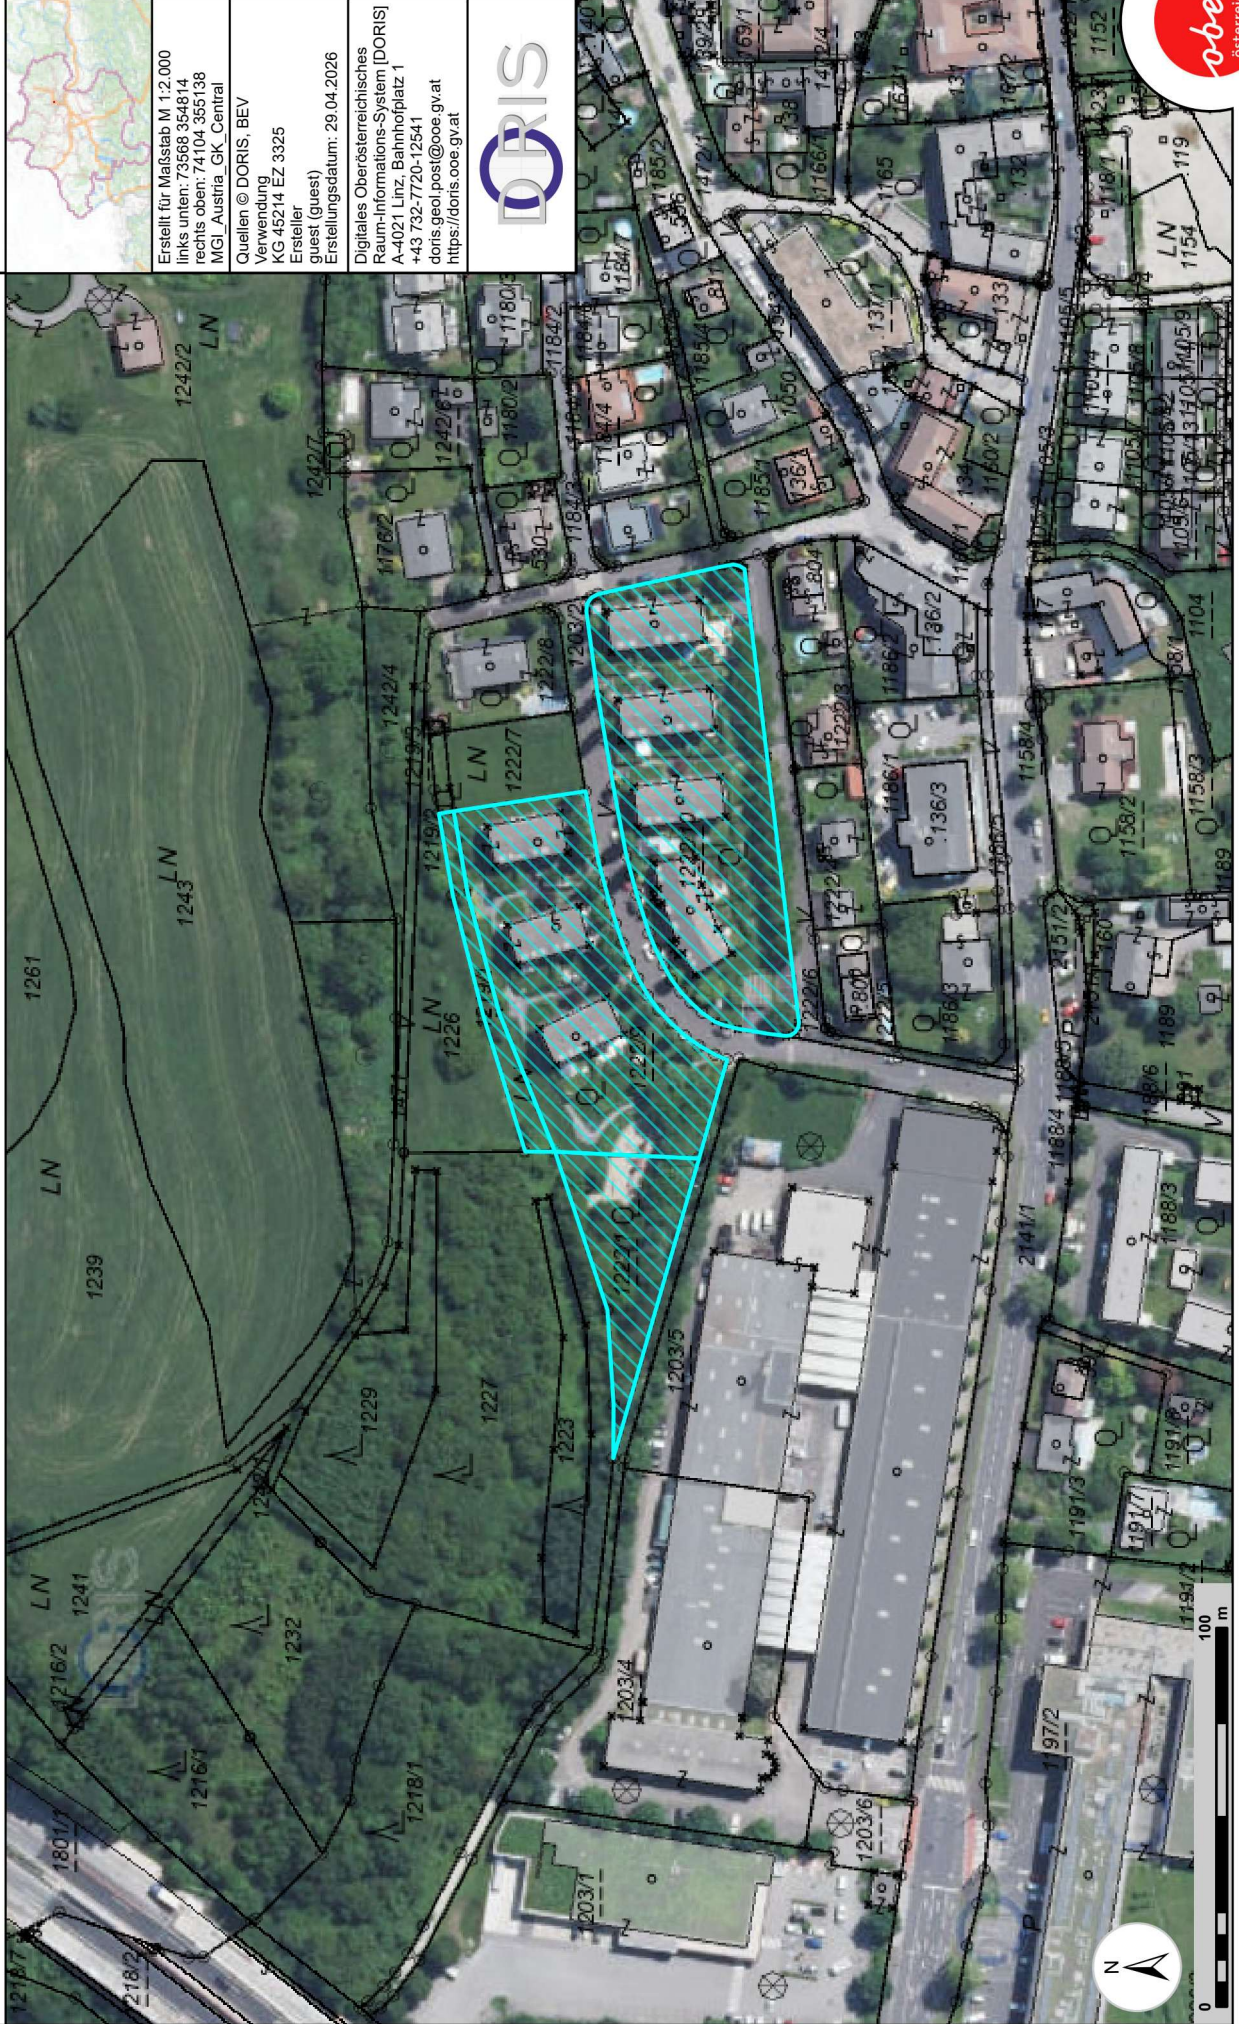

DORIS

Erstellt für Maßstab M 1:2.000
links unten: 73568 354814
rechts oben: 74104 355138
MGI_Austria_GK_Central

Quellen © DORIS, BEV
Verwendung
KG 45214 EZ 3325
Ersteller
guest (Guest)
Erstellungsdatum: 29.04.2026