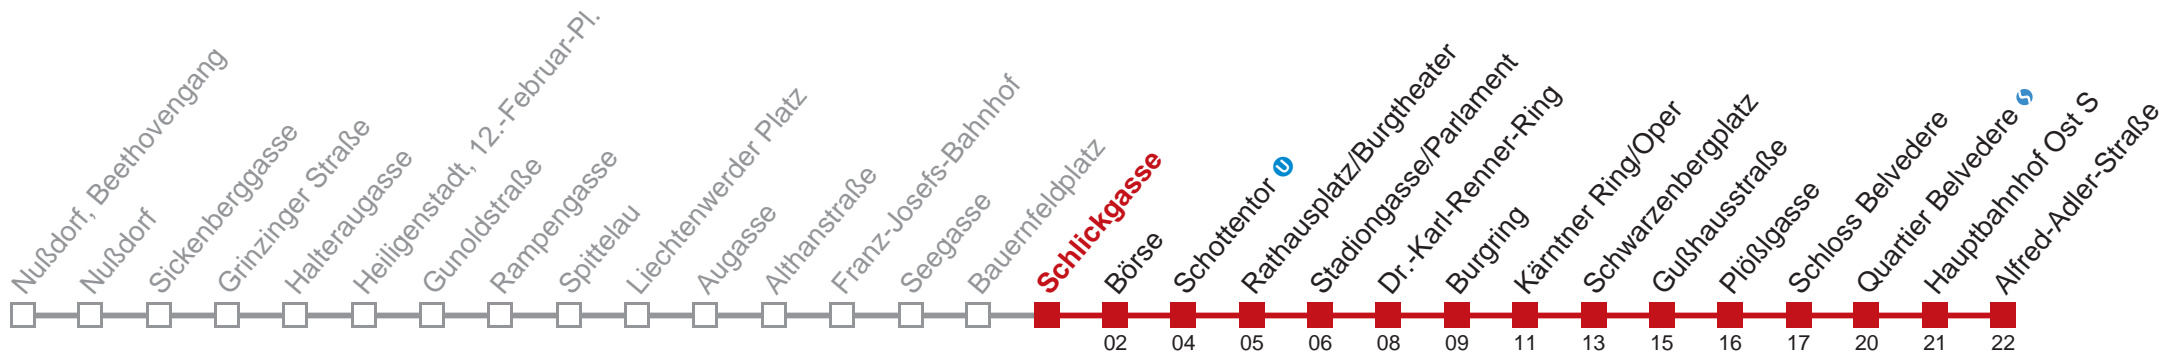

Holen Sie sich die aktuellen Abfahrtszeiten auf Ihr Handy!

m.qando.at/qr/00112

D Alfred-Adler-Straße

Samstag

5	15 35 51
6	06 21 29 36 44 51
7	06 17 27 37 47 55
8	05 15 25 35 45 55
9	05 15 25 35 45 55
10	05 15 25 35 45 55
11	05 15 25 35 45 55
12	05 15 25 35 45 55
13	05 15 25 35 45 55
14	05 15 25 35 45 55
15	05 15 25 35 45 55
16	05 15 25 35 45 55
17	05 15 25 35 45 55
18	05 15 25 35 45 55
19	05 15 25 35 45 55
20	05 15 25 35 45 55
21	05 15 25 35 45 55
22	05 19 34 49
23	04 19 34 49
0	07