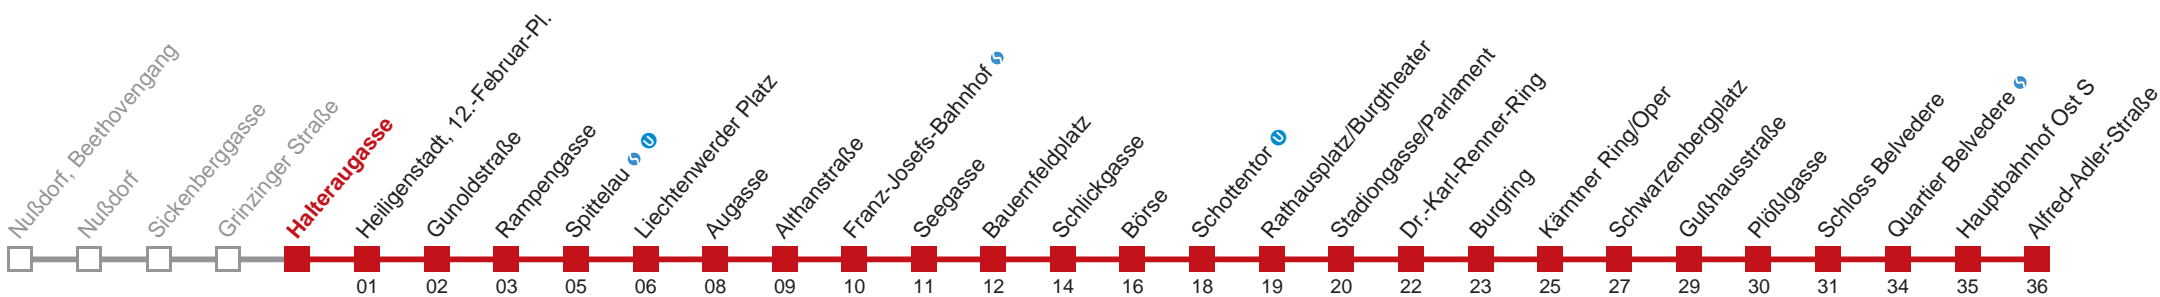

□ bis Agasse

Holen Sie sich die aktuellen Abfahrtszeiten auf Ihr Handy!
m.qando.at/qr/00948

D Alfred-Adler-Straße

Samstag

5	37	44	52	59								
6	07	14	22	29	37	44	52	59				
7	03	08	13	18	23	28	33	37	41	46	51	56
8	01	06	11	16	21	26	31	36	41	46	50	55
9	00	05	10	15	20	25	30	35	40	45	50	55
10	00	05	10	15	20	25	30	35	40	45	50	55
11	00	05	10	15	20	25	30	35	40	45	50	55
12	00	05	10	15	20	25	30	35	40	45	50	55
13	00	05	10	15	20	25	30	35	40	45	50	55
14	00	05	10	15	20	25	30	35	40	45	50	55
15	00	05	10	15	20	25	30	35	40	45	50	55
16	00	05	10	15	20	25	30	35	40	45	50	55
17	00	05	10	15	20	25	30	35	40	45	50	55
18	00	05	10	15	20	25	30	35	40	45	50	55
19	00	05	10	15	20	25	30	35	40	45	50	55
20	00	05	10	15	20	25	30	35	40	45	50	55
21	00	05	10	20	30	40	51					
22	04	11	19	34	42	49						
23	04	19	34	52	55							
0	10	25	38	49								
1	00											