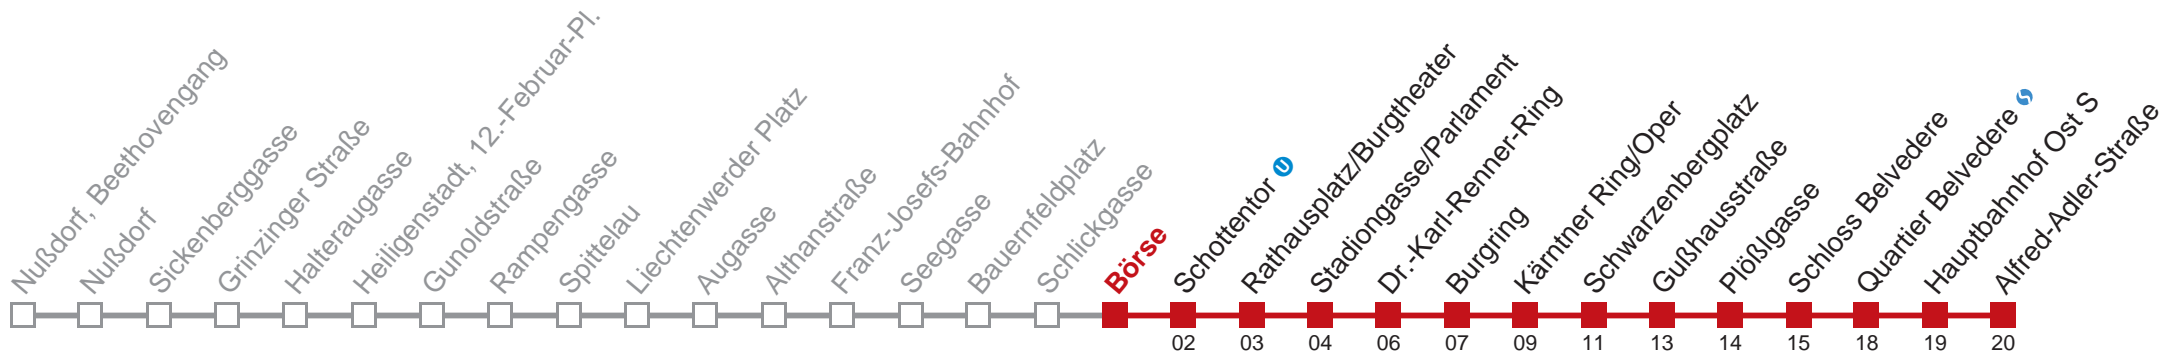

Holen Sie sich die aktuellen Abfahrtszeiten auf Ihr Handy!

m.qando.at/qr/01169

D Alfred-Adler-Straße

Samstag

5	17 37 53
6	08 23 31 38 46 53
7	08 19 29 39 49 57
8	07 17 27 37 47 57
9	07 17 27 37 47 57
10	07 17 27 37 47 57
11	07 17 27 37 47 57
12	07 17 27 37 47 57
13	07 17 27 37 47 57
14	07 17 27 37 47 57
15	07 17 27 37 47 57
16	07 17 27 37 47 57
17	07 17 27 37 47 57
18	07 17 27 37 47 57
19	07 17 27 37 47 57
20	07 17 27 37 47 57
21	07 17 27 37 47 57
22	07 21 36 51
23	06 21 36 51
0	09