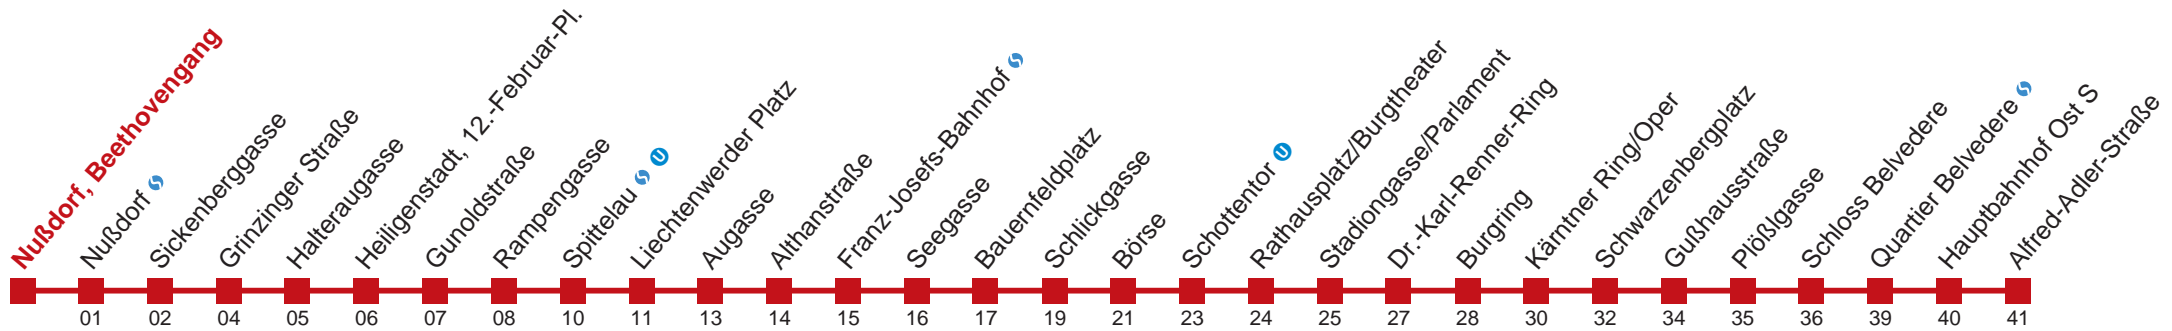

D Alfred-Adler-Straße

Samstag

5	32	39	47	54								
6	02	09	17	24	32	39	47	52	58			
7	03	08	13	18	23	28	32	36	41	46	51	56
8	01	06	11	16	21	26	31	36	41	45	50	55
9	00	05	10	15	20	25	30	35	40	45	50	55
10	00	05	10	15	20	25	30	35	40	45	50	55
11	00	05	10	15	20	25	30	35	40	45	50	55
12	00	05	10	15	20	25	30	35	40	45	50	55
13	00	05	10	15	20	25	30	35	40	45	50	55
14	00	05	10	15	20	25	30	35	40	45	50	55
15	00	05	10	15	20	25	30	35	40	45	50	55
16	00	05	10	15	20	25	30	35	40	45	50	55
17	00	05	10	15	20	25	30	35	40	45	50	55
18	00	05	10	15	20	25	30	35	40	45	50	55
19	00	05	10	15	20	25	30	35	40	45	50	55
20	00	05	10	15	20	25	30	35	40	45	50	55
21	00	05	15	25	35	46	59					
22	06	14	29	37	44	59						
23	14	29	47	50								
0	05	20	33	44	55							

Sonn- und Feiertag

5	32	39	47	54								
6	02	09	17	24	32	39	47	54				
7	02	09	17	24	32	39	47	54				
8	02	09	17	24	32	39	46	51	56			
9	01	06	11	16	21	26	31	36	41	46	51	56
10	01	06	11	16	21	26	31	36	40	45	50	55
11	00	05	10	15	20	25	30	35	40	45	50	55
12	00	05	10	15	20	25	30	35	40	45	50	55
13	00	05	10	15	20	25	30	35	40	45	50	55
14	00	05	10	15	20	25	30	35	40	45	50	55
15	00	05	10	15	20	25	30	35	40	45	50	55
16	00	05	10	15	20	25	30	35	40	45	50	55
17	00	05	10	15	20	25	30	35	40	45	50	55
18	00	05	10	15	20	25	30	35	40	46	51	56
19	01	06	11	16	21	26	31	36	41	46	51	56
20	01	06	11	16	21	26	31	36	41	46	51	56
21	01	06	16	26	36	46	59					
22	06	14	29	37	44	59						
23	14	29	47	50								
0	05	20	33	44	55							

□ bis Augasse

Holen Sie sich die aktuellen Abfahrtszeiten auf Ihr Handy!
m.qando.at/qr/00116