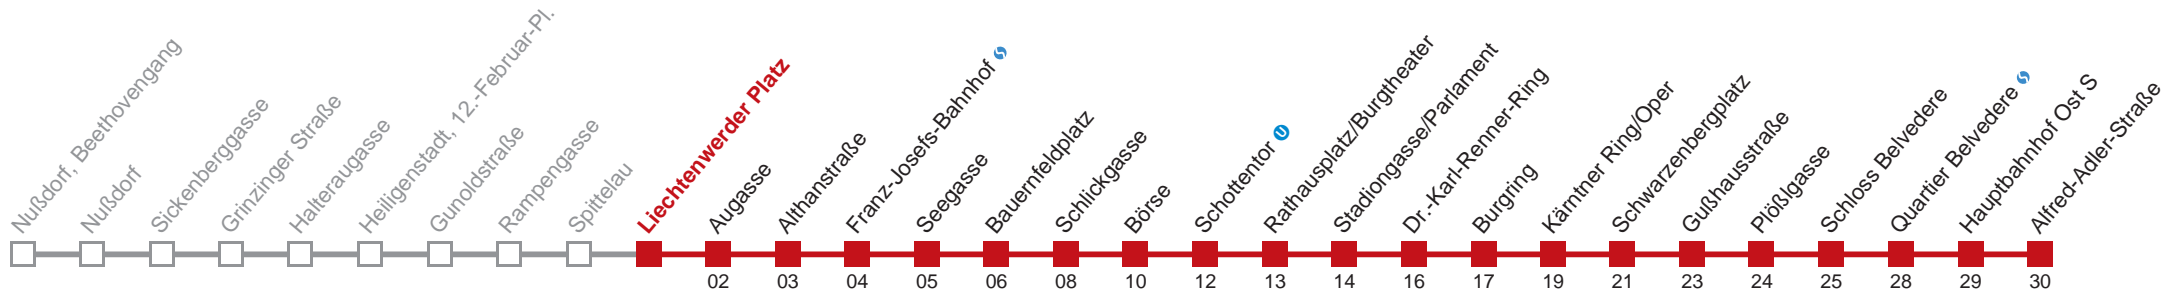

D Alfred-Adler-Straße

Samstag

5	07	09	18	26	27	40	43	47	51	58			
6	06	13	21	28	36	40	43	47	51	58			
7	02	04	09	15	19	25	29	35	39	43	47	52	57
8	02	07	12	17	22	27	32	37	42	47	52	57	
9	02	07	12	17	22	27	32	37	42	47	52	57	
10	02	07	12	17	22	27	32	37	42	47	52	57	
11	02	07	12	17	22	27	32	37	42	47	52	57	
12	02	07	12	17	22	27	32	37	42	47	52	57	
13	02	07	12	17	22	27	32	37	42	47	52	57	
14	02	07	12	17	22	27	32	37	42	47	52	57	
15	02	07	12	17	22	27	32	37	42	47	52	57	
16	02	07	12	17	22	27	32	37	42	47	52	57	
17	02	07	12	17	22	27	32	37	42	47	52	57	
18	02	07	12	17	22	27	32	37	42	47	52	57	
19	02	07	12	17	22	27	32	37	42	47	52	57	
20	02	07	12	17	22	27	32	37	42	47	52	57	
21	02	07	12	17	27	37	47	57					
22	11	18	26	41	48	56							
23	11	26	41	59									
0	02	17	32	45	56								
1	07												

Sonn- und Feiertag

5	07	09	16	22	27	28	41	43	51	58		
6	06	13	21	28	36	43	51	58				
7	06	13	21	28	36	43	51	58				
8	06	13	17	21	28	32	36	43	47	51	57	
9	02	07	12	17	22	27	32	37	42	47	52	57
10	02	07	12	17	22	27	32	37	42	47	52	57
11	02	07	12	17	22	27	32	37	42	47	52	57
12	02	07	12	17	22	27	32	37	42	47	52	57
13	02	07	12	17	22	27	32	37	42	47	52	57
14	02	07	12	17	22	27	32	37	42	47	52	57
15	02	07	12	17	22	27	32	37	42	47	52	57
16	02	07	12	17	22	27	32	37	42	47	52	57
17	02	07	12	17	22	27	32	37	42	47	52	57
18	02	07	12	17	22	27	32	37	42	47	52	57
19	02	07	12	17	22	27	32	37	42	47	52	57
20	02	07	12	17	22	27	32	37	42	47	52	57
21	02	07	12	17	27	37	47	57				
22	11	18	26	41	48	56						
23	11	26	41	59								
0	02	17	32	45	56							
1	07											

□ bis Augasse

Holen Sie sich die aktuellen Abfahrtszeiten auf Ihr Handy!
m.qando.at/qr/00786