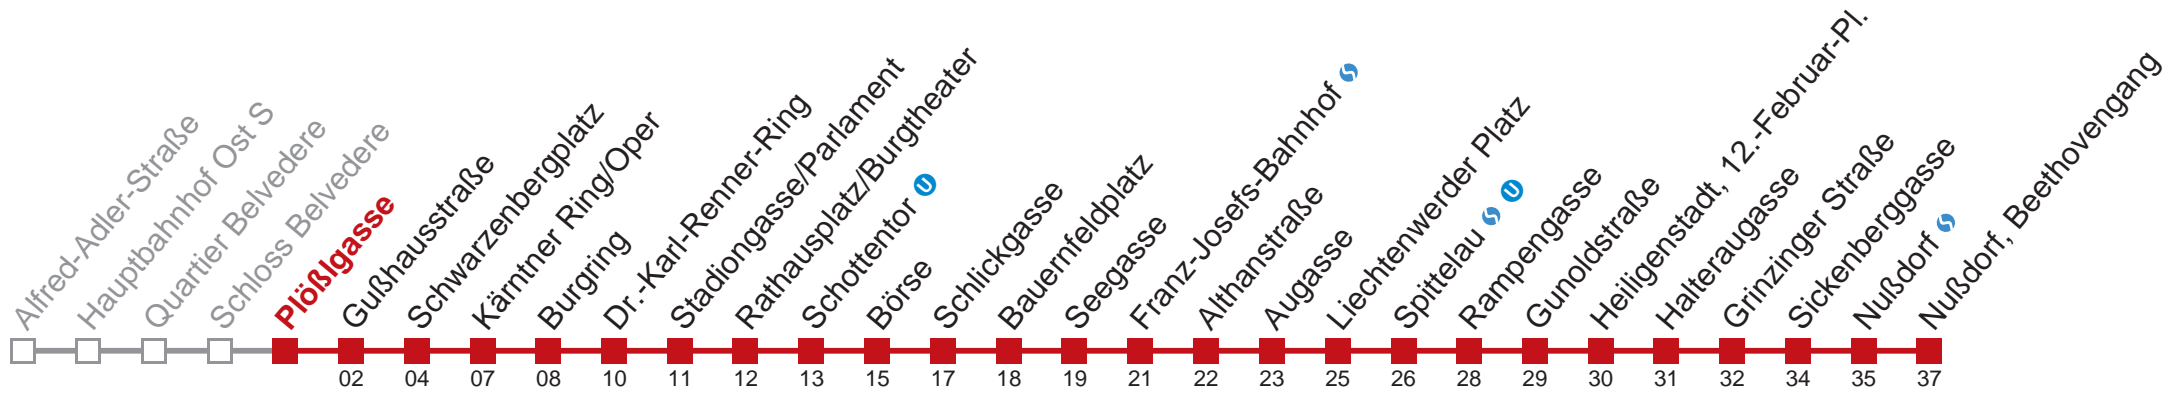

Holen Sie sich die aktuellen Abfahrtszeiten auf Ihr Handy!

m.qando.at/qr/01173

D Nußdorf, Beethovengang

Samstag

5	12 34 55
6	03 10 18 25 40 53
7	03 13 23 32 42 52
8	02 12 22 32 42 52
9	02 12 22 32 42 52
10	02 12 22 32 42 52
11	02 12 22 32 42 52
12	02 12 22 32 42 52
13	02 12 22 32 42 52
14	02 12 22 32 42 52
15	02 12 22 32 42 52
16	02 12 22 32 42 52
17	02 12 22 32 42 52
18	02 12 22 32 42 52
19	02 12 22 32 42 52
20	02 12 22 32 42 52
21	02 12 22 32 42 52
22	02 13 28 43 58
23	13 28 43 56