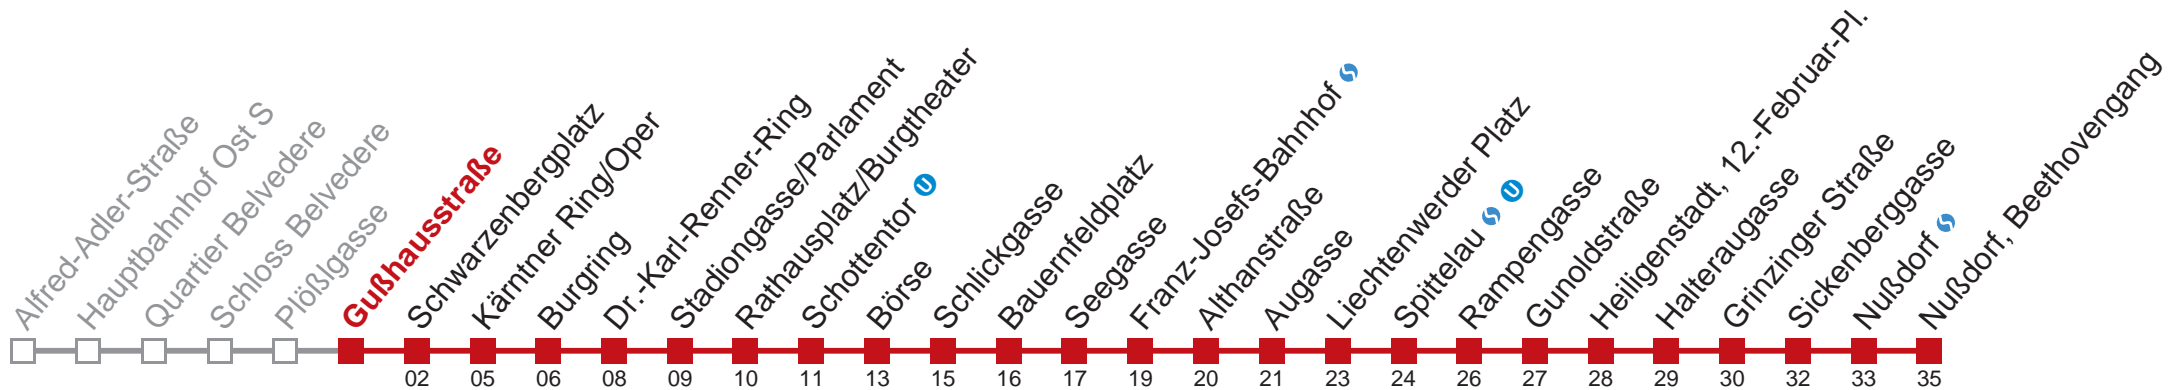

Holen Sie sich die aktuellen Abfahrtszeiten auf Ihr Handy!

m.qando.at/qr/01173

D Nußdorf, Beethovengang

Samstag

5	12 34 55
6	03 10 18 25 40 53
7	03 13 23 32 42 52
8	02 12 22 32 42 52
9	02 12 22 32 42 52
10	02 12 22 32 42 52
11	02 12 22 32 42 52
12	02 12 22 32 42 52
13	02 12 22 32 42 52
14	02 12 22 32 42 52
15	02 12 22 32 42 52
16	02 12 22 32 42 52
17	02 12 22 32 42 52
18	02 12 22 32 42 52
19	02 12 22 32 42 52
20	02 12 22 32 42 52
21	02 12 22 32 42 52
22	02 13 28 43 58
23	13 28 43 56

Holen Sie sich die aktuellen Abfahrtszeiten auf Ihr Handy!

m.qando.at/qr/01025

D Nußdorf, Beethovengang

Samstag

5	14 36 57
6	04 12 19 27 42 55
7	05 15 25 33 43 53
8	03 13 23 33 43 53
9	03 13 23 33 43 53
10	03 13 23 33 43 53
11	03 13 23 33 43 53
12	03 13 23 33 43 53
13	03 13 23 33 43 53
14	03 13 23 33 43 53
15	03 13 23 33 43 53
16	03 13 23 33 43 53
17	03 13 23 33 43 53
18	03 13 23 33 43 53
19	03 13 23 33 43 53
20	03 13 23 33 43 53
21	03 13 23 33 43 53
22	03 15 29 44 59
23	14 29 44 57