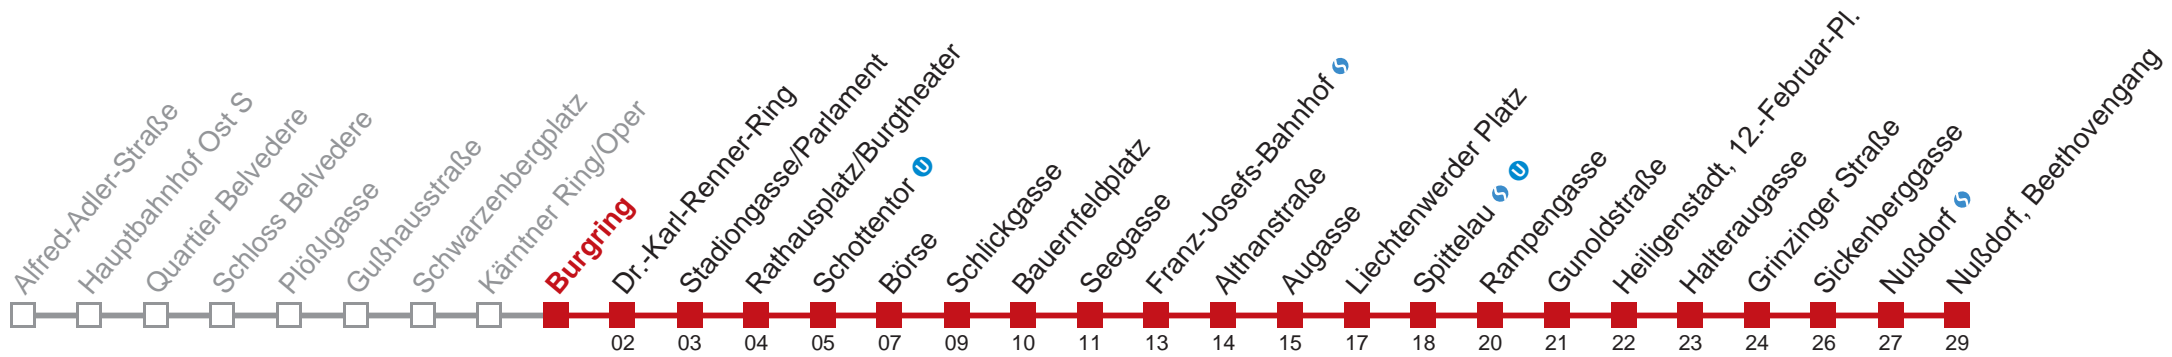

D Nußdorf, Beethovengang

Samstag

5	20 42
6	03 11 18 26 33 48
7	01 11 21 31 40 50
8	00 10 20 30 40 50
9	00 10 20 30 40 50
10	00 10 20 30 40 50
11	00 10 20 30 40 50
12	00 10 20 30 40 50
13	00 10 20 30 40 50
14	00 10 20 30 40 50
15	00 10 20 30 40 50
16	00 10 20 30 40 50
17	00 10 20 30 40 50
18	00 10 20 30 40 50
19	00 10 20 30 40 50
20	00 10 20 30 40 50
21	00 10 20 30 40 50
22	00 10 21 36 51
23	06 21 36 51
0	04

Sonn- und Feiertag

5	20 42
6	03 18 33 48
7	03 18 33 48
8	03 18 33 48
9	00 10 20 30 40 50
10	00 10 20 30 40 50
11	00 10 20 30 40 50
12	00 10 20 30 40 50
13	00 10 20 30 40 50
14	00 10 20 30 40 50
15	00 10 20 30 40 50
16	00 10 20 30 40 50
17	00 10 20 30 40 50
18	00 10 20 30 40 50
19	00 10 20 30 40 50
20	00 10 20 30 40 50
21	00 10 20 30 40 50
22	00 10 21 36 51
23	06 21 36 51
0	04

Holen Sie sich die aktuellen Abfahrtszeiten auf Ihr Handy!
m.qando.at/qr/00190