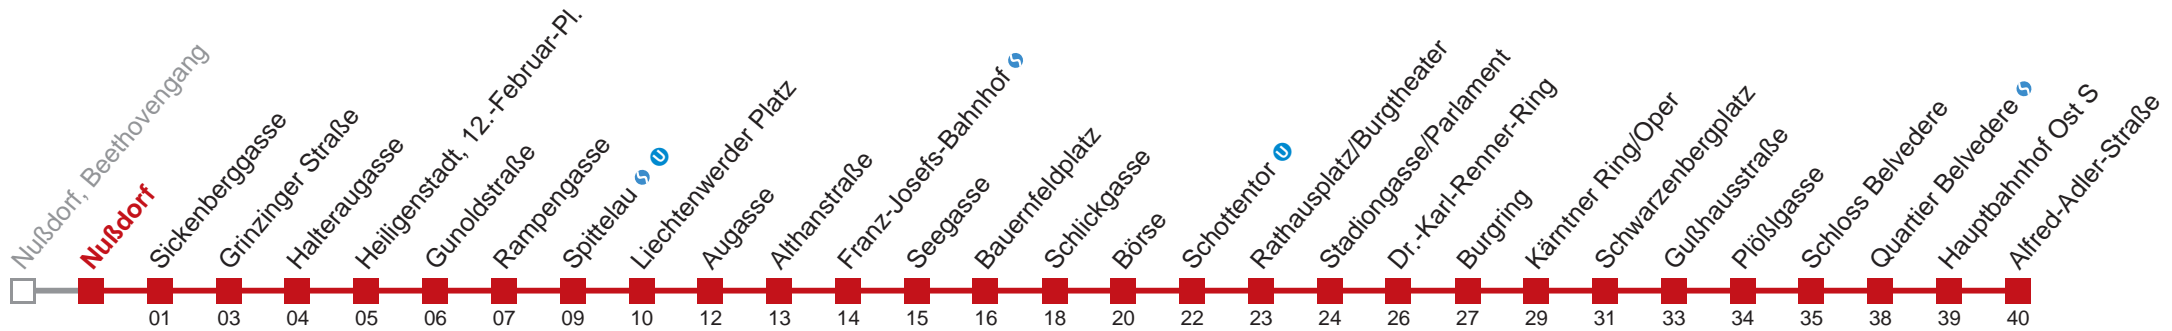

□ bis Augasse

Holen Sie sich die aktuellen Abfahrtszeiten auf Ihr Handy!
m.qando.at/qr/00116

D Alfred-Adler-Straße

Samstag

5	33	41	48	56								
6	03	11	18	26	33	41	48	54	59			
7	05	09	15	19	25	29	33	37	42	47	52	57
8	02	07	12	17	22	27	32	37	42	47	52	57
9	02	07	12	17	22	27	32	37	42	47	52	57
10	02	07	12	17	22	27	32	37	42	47	52	57
11	02	07	12	17	22	27	32	37	42	47	52	57
12	02	07	12	17	22	27	32	37	42	47	52	57
13	02	07	12	17	22	27	32	37	42	47	52	57
14	02	07	12	17	22	27	32	37	42	47	52	57
15	02	07	12	17	22	27	32	37	42	47	52	57
16	02	07	12	17	22	27	32	37	42	47	52	57
17	02	07	12	17	22	27	32	37	42	47	52	57
18	02	07	12	17	22	27	32	37	42	47	52	57
19	02	07	12	17	22	27	32	37	42	47	52	57
20	02	07	12	17	22	27	32	37	42	47	52	57
21	02	07	17	27	37	47						
22	01	08	16	31	38	46						
23	01	16	31	49	52							
0	07	22	35	46	57							