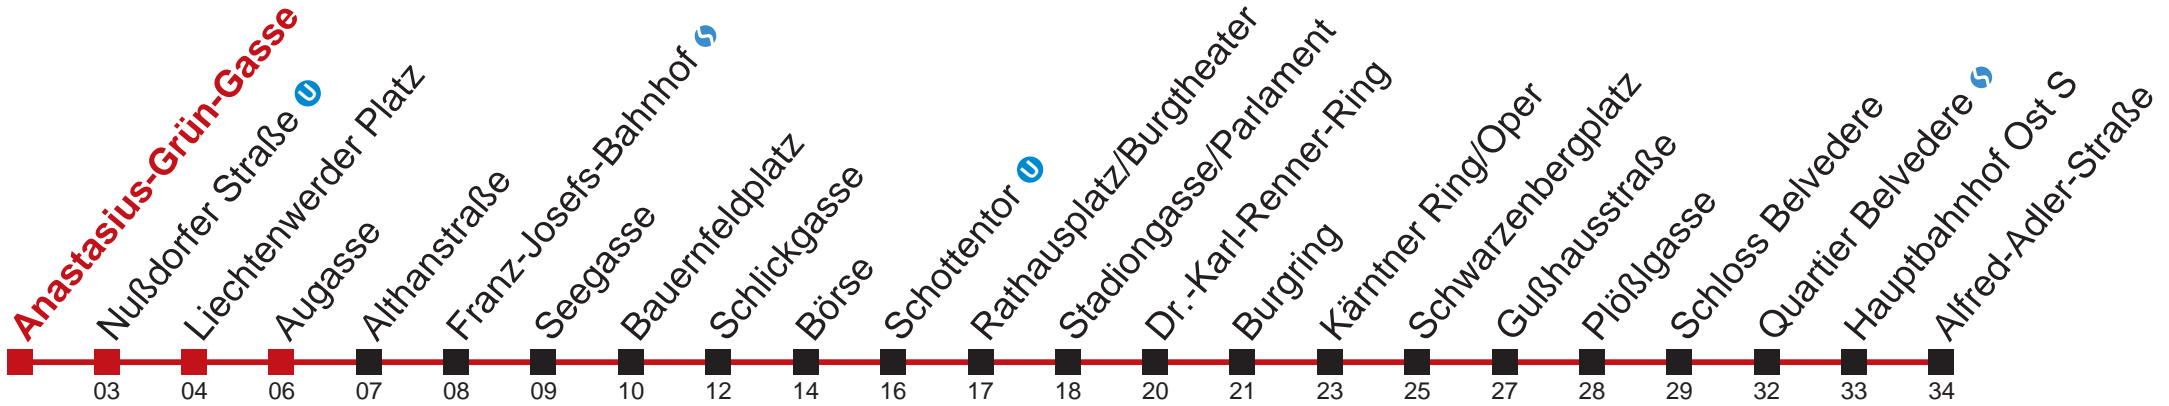

D Alfred-Adler-Straße

Samstag

5	03	05	14	22	23	36	43
6		36	43	58			
7							
8							

Sonn- und Feiertag

5	03	05	12	18	23	24	37
6							
7							
8		13	28	43			

☐ bis Augasse

Holen Sie sich die aktuellen Abfahrtszeiten auf Ihr Handy!

m.qando.at/qr/02503