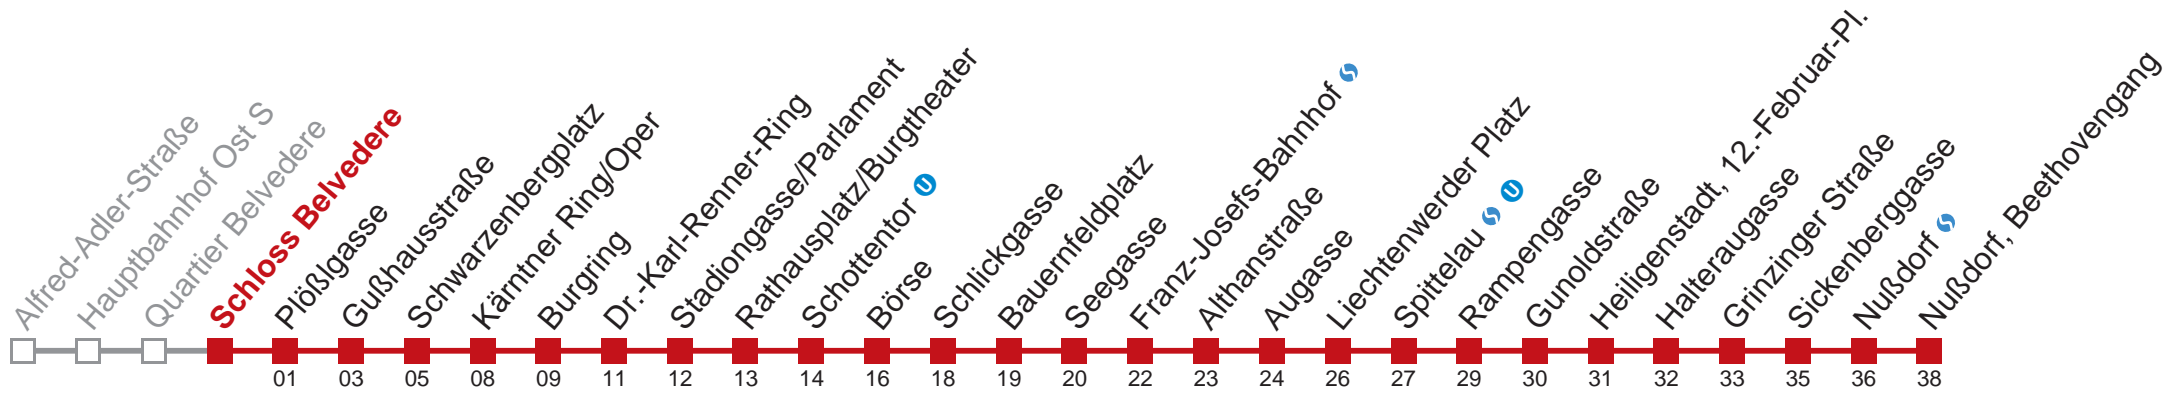

D Nußdorf, Beethovengang

Samstag

5	11 33 54
6	01 09 16 24 39 52
7	02 12 22 30 40 50
8	00 10 20 30 40 50
9	00 10 20 30 40 50
10	00 10 20 30 40 50
11	00 10 20 30 40 50
12	00 10 20 30 40 50
13	00 10 20 30 40 50
14	00 10 20 30 40 50
15	00 10 20 30 40 50
16	00 10 20 30 40 50
17	00 10 20 30 40 50
18	00 10 20 30 40 50
19	00 10 20 30 40 50
20	00 10 20 30 40 50
21	00 10 20 30 40 50
22	00 12 26 41 56
23	11 26 41 54

Sonn- und Feiertag

5	11 33 54
6	09 24 39 54
7	09 24 39 54
8	09 24 39 50
9	00 10 20 30 40 50
10	00 10 20 30 40 50
11	00 10 20 30 40 50
12	00 10 20 30 40 50
13	00 10 20 30 40 50
14	00 10 20 30 40 50
15	00 10 20 30 40 50
16	00 10 20 30 40 50
17	00 10 20 30 40 50
18	00 10 20 30 40 50
19	00 10 20 30 40 50
20	00 10 20 30 40 50
21	00 10 20 30 40 50
22	00 11 26 41 56
23	11 26 41 54

Holen Sie sich die aktuellen Abfahrtszeiten auf Ihr Handy!

m.qando.at/qr/01173