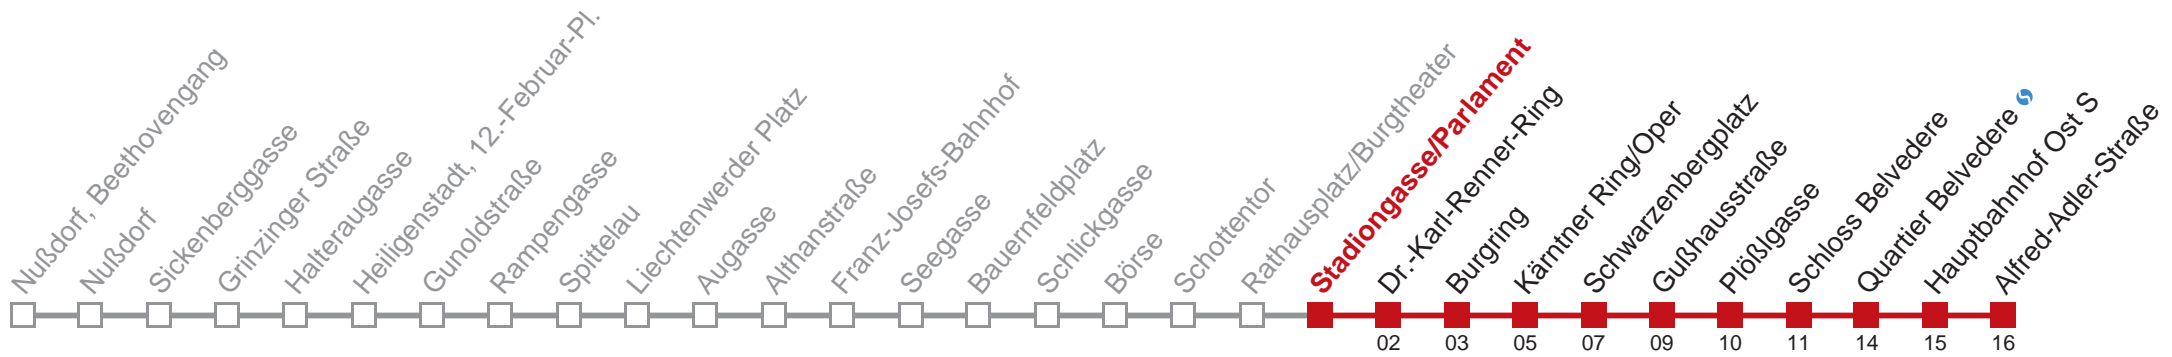

D Alfred-Adler-Straße

Samstag

5	21 41 57
6	12 27 35 42 50 57
7	12 23 33 43 53
8	01 11 21 31 41 51
9	01 11 21 31 41 51
10	01 11 21 31 41 51
11	01 11 21 31 41 51
12	01 11 21 31 41 51
13	01 11 21 31 41 51
14	01 11 21 31 41 51
15	01 11 21 31 41 51
16	01 11 21 31 41 51
17	01 11 21 31 41 51
18	01 11 21 31 41 51
19	01 11 21 31 41 51
20	01 11 21 31 41 51
21	01 11 21 31 41 51
22	01 11 25 40 55
23	10 25 40 55
0	13

Sonn- und Feiertag

5	21 41 57
6	12 27 42 57
7	12 27 42 57
8	12 27 42 57
9	11 21 31 41 51
10	01 11 21 31 41 51
11	01 11 21 31 41 51
12	01 11 21 31 41 51
13	01 11 21 31 41 51
14	01 11 21 31 41 51
15	01 11 21 31 41 51
16	01 11 21 31 41 51
17	01 11 21 31 41 51
18	01 11 21 31 41 51
19	01 11 21 31 41 51
20	01 11 21 31 41 51
21	01 11 21 31 41 51
22	01 11 25 40 55
23	10 25 40 55
0	13

Holen Sie sich die aktuellen Abfahrtszeiten auf Ihr Handy!

m.qando.at/qr/00994