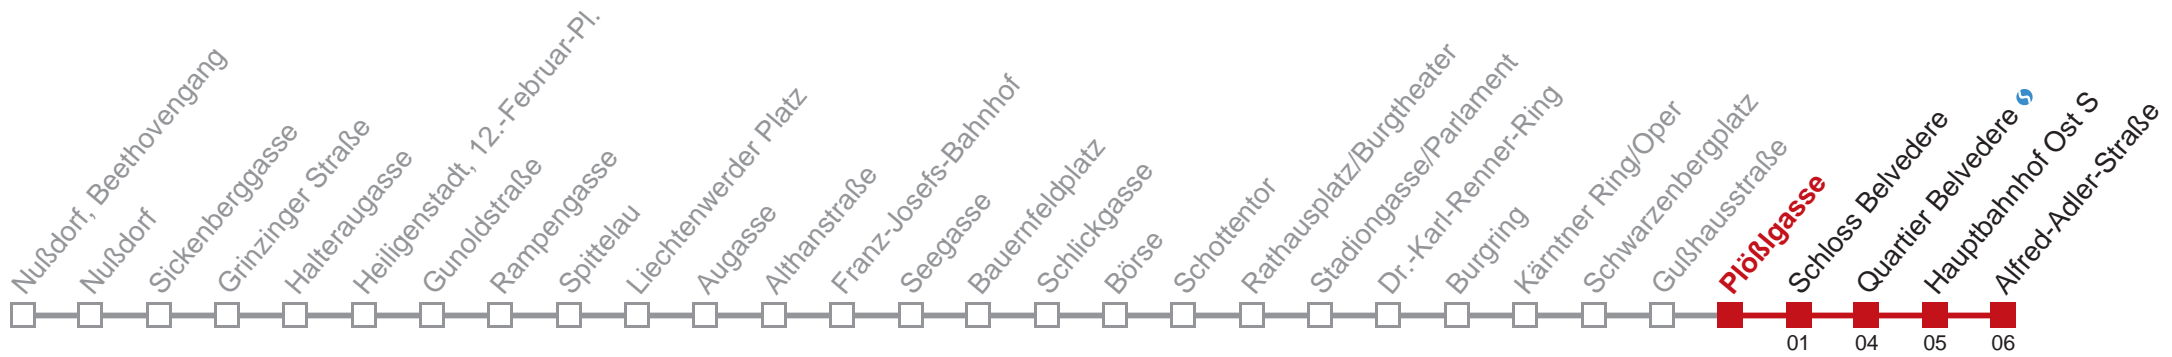

D Alfred-Adler-Straße

Samstag

5	31 51
6	07 22 37 45 52
7	00 07 22 33 43 53
8	03 11 21 31 41 51
9	02 12 22 32 42 52
10	02 12 22 32 42 52
11	02 12 22 32 42 52
12	02 12 22 32 42 52
13	02 12 22 32 42 52
14	02 12 22 32 42 52
15	02 12 22 32 42 52
16	02 12 22 32 42 52
17	02 12 22 32 42 52
18	02 12 22 32 42 52
19	02 12 22 32 42 52
20	02 12 22 32 42 52
21	02 12 22 32 42 52
22	02 11 21 35 50
23	05 20 35 50
0	05 23

Sonn- und Feiertag

5	31 51
6	07 22 37 52
7	07 22 37 52
8	07 22 37 52
9	07 21 31 41 51
10	01 11 21 31 41 51
11	01 12 22 32 42 52
12	02 12 22 32 42 52
13	02 12 22 32 42 52
14	02 12 22 32 42 52
15	02 12 22 32 42 52
16	02 12 22 32 42 52
17	02 12 22 32 42 52
18	02 12 22 32 42 52
19	02 11 21 31 41 51
20	01 11 21 31 41 51
21	01 11 21 31 41 51
22	01 11 21 35 50
23	05 20 35 50
0	05 23

Holen Sie sich die aktuellen Abfahrtszeiten auf Ihr Handy!

m.qando.at/qr/01025