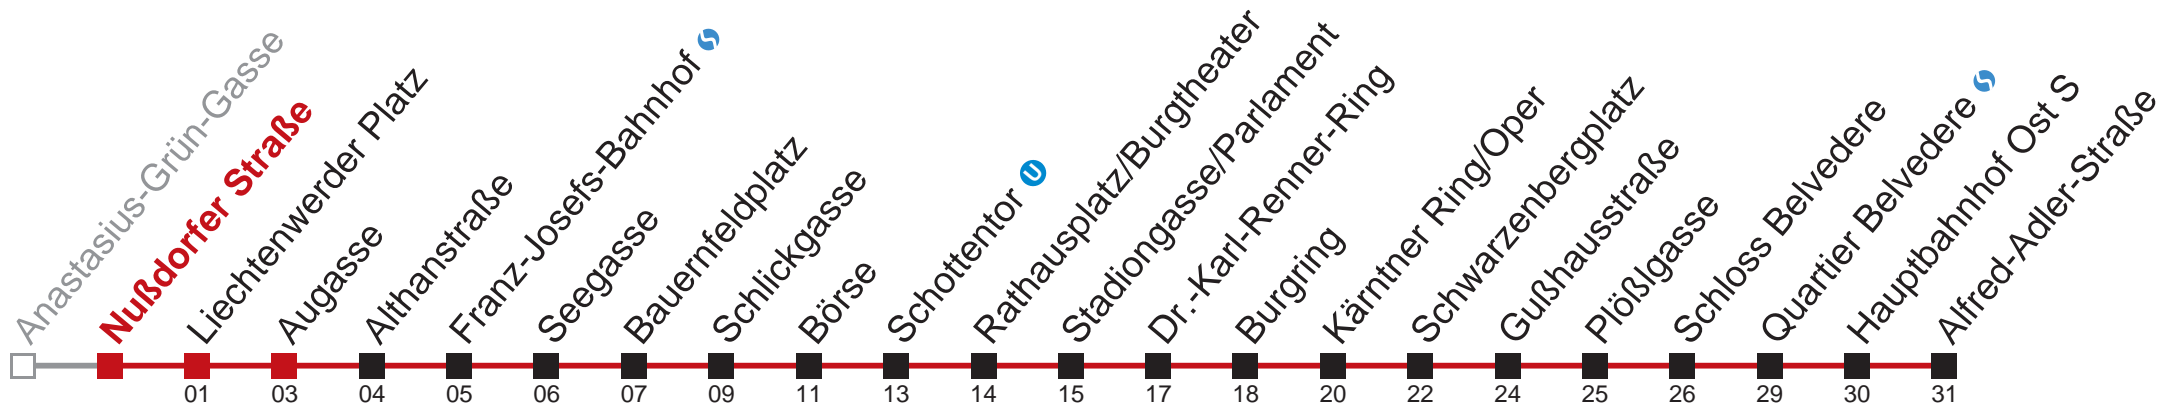

D Alfred-Adler-Straße

Samstag

5	06	07	17	24	26	38	46
6		39	46				
7		00					
8							

Sonn- und Feiertag

5	06	07	15	21	26	27	40
6							
7							
8		15	30	45			

□ bis Augasse

Holen Sie sich die aktuellen Abfahrtszeiten auf Ihr Handy!

m.qando.at/qr/00950