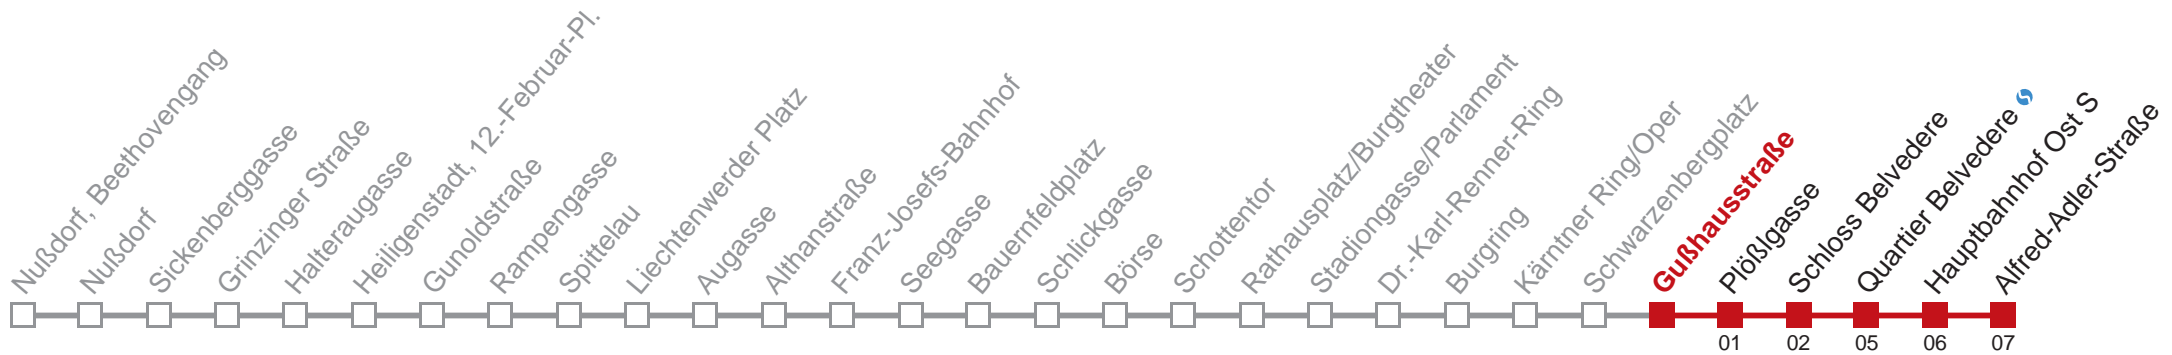

D Alfred-Adler-Straße

Samstag

5	30 50
6	06 21 36 44 51 59
7	06 21 32 42 52
8	02 10 20 30 40 50
9	00 11 21 31 41 51
10	01 11 21 31 41 51
11	01 11 21 31 41 51
12	01 11 21 31 41 51
13	01 11 21 31 41 51
14	01 11 21 31 41 51
15	01 11 21 31 41 51
16	01 11 21 31 41 51
17	01 11 21 31 41 51
18	01 11 21 31 41 51
19	01 11 21 31 41 51
20	01 11 21 31 41 51
21	01 11 21 31 41 51
22	01 10 20 34 49
23	04 19 34 49
0	04 22

Sonn- und Feiertag

5	30 50
6	06 21 36 51
7	06 21 36 51
8	06 21 36 51
9	06 20 30 40 50
10	00 10 20 30 40 50
11	00 11 21 31 41 51
12	01 11 21 31 41 51
13	01 11 21 31 41 51
14	01 11 21 31 41 51
15	01 11 21 31 41 51
16	01 11 21 31 41 51
17	01 11 21 31 41 51
18	01 11 21 31 41 51
19	01 10 20 30 40 50
20	00 10 20 30 40 50
21	00 10 20 30 40 50
22	00 10 20 34 49
23	04 19 34 49
0	04 22

Holen Sie sich die aktuellen Abfahrtszeiten auf Ihr Handy!
m.qando.at/qr/00446