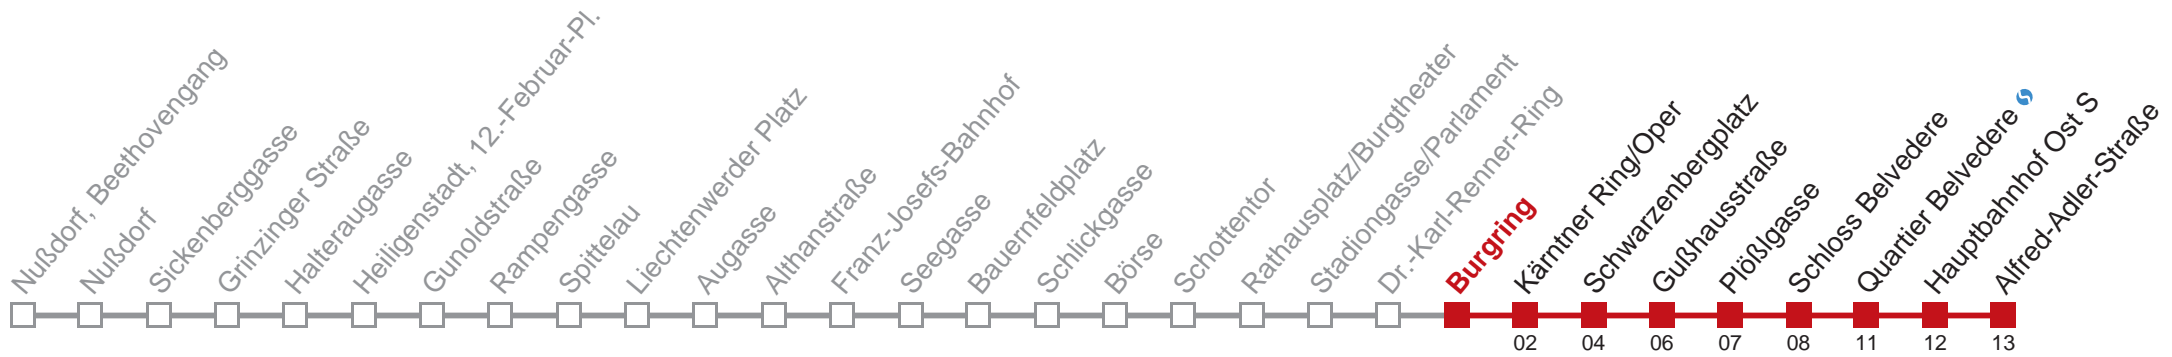

Holen Sie sich die aktuellen Abfahrtszeiten auf Ihr Handy!

m.qando.at/qr/00246

D Alfred-Adler-Straße

Samstag

5	24 44
6	00 15 30 38 45 53
7	00 15 26 36 46 56
8	04 14 24 34 44 54
9	04 14 24 34 44 54
10	04 14 24 34 44 54
11	04 14 24 34 44 54
12	04 14 24 34 44 54
13	04 14 24 34 44 54
14	04 14 24 34 44 54
15	04 14 24 34 44 54
16	04 14 24 34 44 54
17	04 14 24 34 44 54
18	04 14 24 34 44 54
19	04 14 24 34 44 54
20	04 14 24 34 44 54
21	04 14 24 34 44 54
22	04 14 28 43 58
23	13 28 43 58
0	16