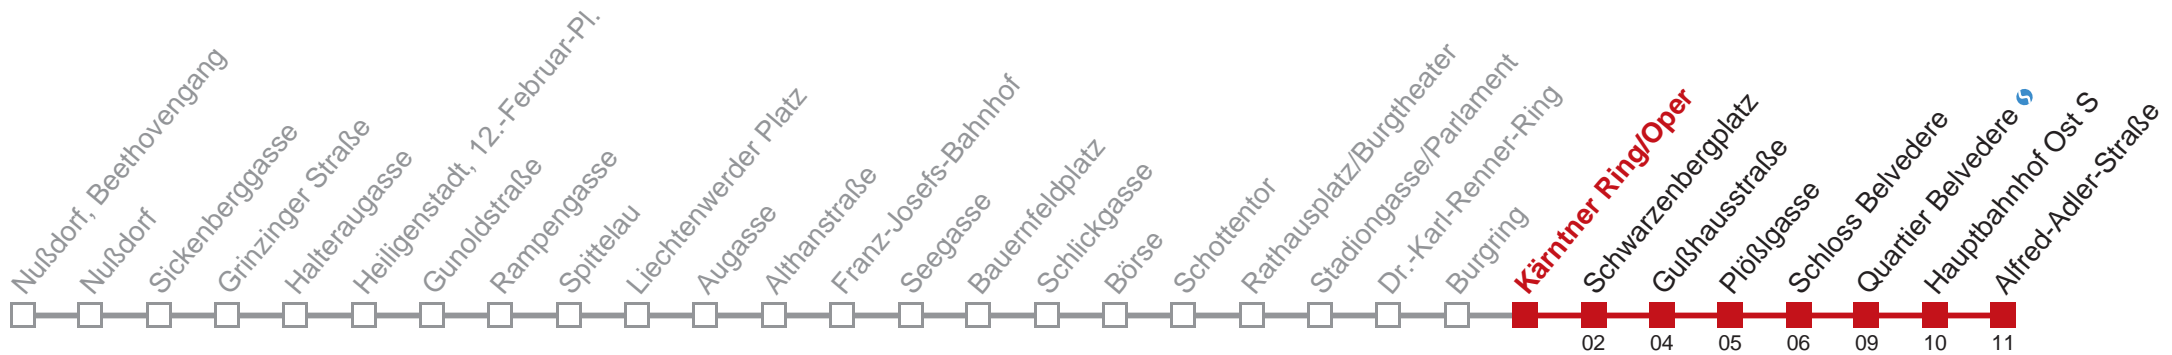

D Alfred-Adler-Straße

Samstag

5	26 46
6	02 17 32 40 47 55
7	02 17 28 38 48 58
8	06 16 26 36 46 56
9	06 16 26 36 46 56
10	06 16 26 36 46 56
11	06 16 26 36 46 56
12	06 16 26 36 46 56
13	06 16 26 36 46 56
14	06 16 26 36 46 56
15	06 16 26 36 46 56
16	06 16 26 36 46 56
17	06 16 26 36 46 56
18	06 16 26 36 46 56
19	06 16 26 36 46 56
20	06 16 26 36 46 56
21	06 16 26 36 46 56
22	06 16 30 45
23	00 15 30 45
0	00 18

Sonn- und Feiertag

5	26 46
6	02 17 32 47
7	02 17 32 47
8	02 17 32 47
9	02 16 26 36 46 56
10	06 16 26 36 46 56
11	06 16 26 36 46 56
12	06 16 26 36 46 56
13	06 16 26 36 46 56
14	06 16 26 36 46 56
15	06 16 26 36 46 56
16	06 16 26 36 46 56
17	06 16 26 36 46 56
18	06 16 26 36 46 56
19	06 16 26 36 46 56
20	06 16 26 36 46 56
21	06 16 26 36 46 56
22	06 16 30 45
23	00 15 30 45
0	00 18

Holen Sie sich die aktuellen Abfahrtszeiten auf Ihr Handy!
m.qando.at/qr/00975