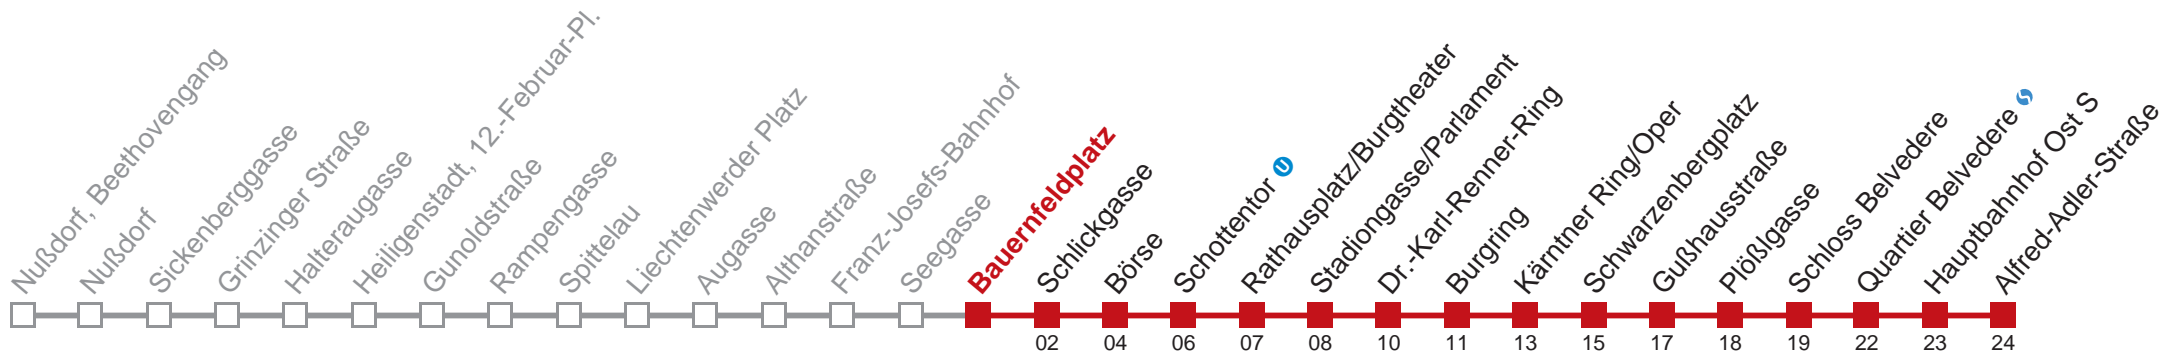

Holen Sie sich die aktuellen Abfahrtszeiten auf Ihr Handy!

m.qando.at/qr/00371

D Alfred-Adler-Straße

Samstag

5	13 33 49
6	04 19 27 34 42 49
7	04 15 25 35 45 53
8	03 13 23 33 43 53
9	03 13 23 33 43 53
10	03 13 23 33 43 53
11	03 13 23 33 43 53
12	03 13 23 33 43 53
13	03 13 23 33 43 53
14	03 13 23 33 43 53
15	03 13 23 33 43 53
16	03 13 23 33 43 53
17	03 13 23 33 43 53
18	03 13 23 33 43 53
19	03 13 23 33 43 53
20	03 13 23 33 43 53
21	03 13 23 33 43 53
22	03 17 32 47
23	02 17 32 47
0	05