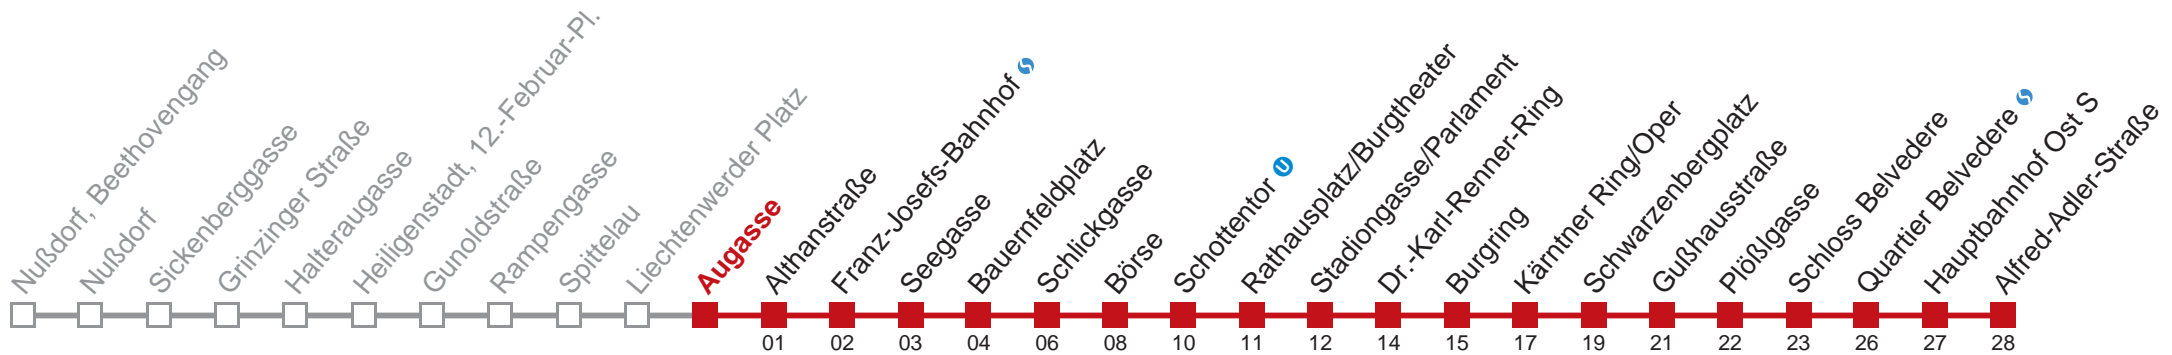

□ bis Augasse

Holen Sie sich die aktuellen Abfahrtszeiten auf Ihr Handy!
m.qando.at/qr/00786

D Alfred-Adler-Straße

Samstag

5	09 29 45
6	00 15 22 30 37 45
7	00 11 21 31 41 49 59
8	09 19 29 39 49 58
9	08 18 28 38 48 58
10	08 18 28 38 48 58
11	08 18 28 38 48 58
12	08 18 28 38 48 58
13	08 18 28 38 48 58
14	08 18 28 38 48 58
15	08 18 28 38 48 58
16	08 18 28 38 48 58
17	08 18 28 38 48 58
18	08 18 28 38 48 58
19	08 18 28 38 48 58
20	08 18 28 38 48 58
21	08 18 28 38 48 59
22	12 27 42 57
23	12 27 42
0	00