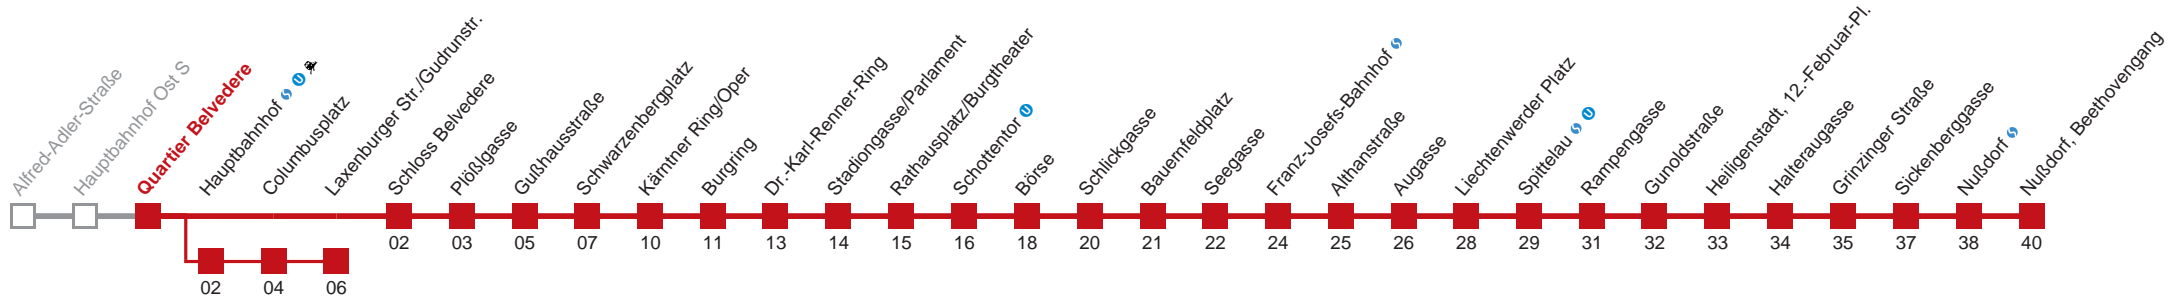

D Nußdorf, Beethovengang

Samstag

5	09 31 52
6	00 07 15 22 37 50
7	00 10 20 29 39 49 59
8	09 19 29 39 49 58
9	08 18 28 38 48 58
10	08 18 28 38 48 58
11	08 18 28 38 48 58
12	08 18 28 38 48 58
13	08 18 28 38 48 58
14	08 18 28 38 48 58
15	08 18 28 38 48 58
16	08 18 28 38 48 58
17	08 18 28 38 48 58
18	08 18 28 38 48 58
19	08 18 28 38 48 58
20	08 18 28 38 48 58
21	08 18 28 38 48 59
22	02 10 25 40 55
23	10 25 40 53
0	00 15 33

Sonn- und Feiertag

5	09 31 52
6	07 22 37 52
7	07 22 37 52
8	07 22 37 49 59
9	09 19 29 39 49 59
10	09 19 29 39 49 59
11	09 19 29 39 49 59
12	09 19 29 39 49 59
13	09 19 29 39 49 59
14	09 19 29 39 49 59
15	09 19 29 39 49 59
16	09 19 29 39 49 59
17	09 19 29 39 49 59
18	09 19 29 39 49 59
19	09 19 29 39 49 59
20	09 19 29 39 49 59
21	09 19 29 39 49 59
22	10 12 25 40 55
23	10 25 40 53
0	00 15 33

☐ über Hauptbahnhof
bis Laxenburger Str./Gudrunstr.

Holen Sie sich die
aktuellen Abfahrtszeiten
auf Ihr Handy!

m.qando.at/qr/01346