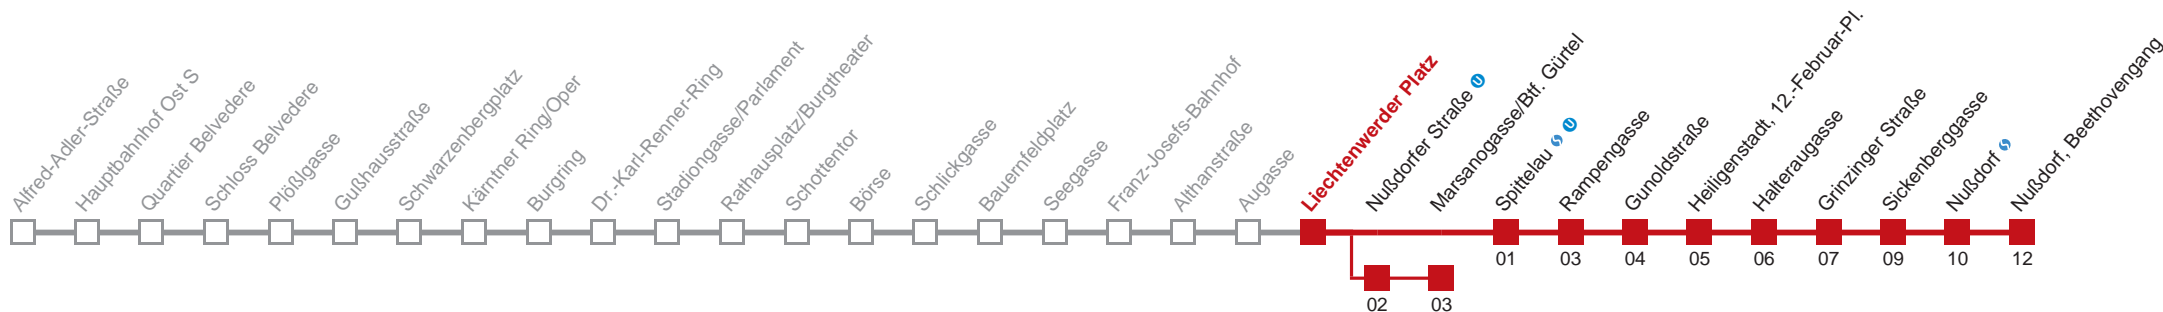

D Nußdorf, Beethovengang

Samstag

5	14	22	30	37	44	51	59	-	-	-	-	-	-	-	-	-	-	-	-
6	06	13	20	28	35	43	47	50	55	-	-	-	-	-	-	-	-	-	-
7	01	05	10	14	18	23	28	33	38	43	48	52	57	-	-	-	-	-	-
8	02	07	12	17	22	27	32	37	42	47	51	57	-	-	-	-	-	-	-
9	02	07	13	-	-	-	-	-	-	-	-	-	-	-	-	-	-	-	-
10	-	-	-	-	Intervall 4' - 5'			-	-	-	-	-	-	-	-	-	-	-	-
11	-	-	-	-	-	-	-	-	-	-	-	-	-	-	-	-	-	-	-
12	-	-	-	-	-	-	-	-	-	-	-	-	-	-	-	-	-	-	-
13	-	-	-	-	-	-	-	-	-	-	-	-	-	-	-	-	-	-	-
14	-	-	-	-	-	-	-	-	-	-	-	-	-	-	-	-	-	-	-
15	-	-	-	-	-	-	-	-	-	-	-	-	-	-	-	-	-	-	-
16	-	-	-	-	-	-	-	-	-	-	-	-	-	-	-	-	-	-	-
17	-	-	-	-	-	-	-	-	-	-	-	-	-	-	-	-	-	-	-
18	-	-	-	-	-	-	-	-	-	-	-	-	-	-	-	-	-	-	-
19	-	-	-	-	-	-	-	-	-	-	-	-	-	-	-	-	-	-	-
20	-	-	-	-	-	-	-	-	-	42	45	47	55	57	-	-	-	-	-
21	05	07	15	17	27	37	47	57	-	-	-	-	-	-	-	-	-	-	-
22	07	16	21	26	38	52	52	-	-	-	-	-	-	-	-	-	-	-	-
23	07	22	37	52	-	-	-	-	-	-	-	-	-	-	-	-	-	-	-
0	05	07	20	31	42	48	59	-	-	-	-	-	-	-	-	-	-	-	-
1	10	-	-	-	-	-	-	-	-	-	-	-	-	-	-	-	-	-	-

Sonn- und Feiertag

5	14	20	26	32	37	48	59	-	-	-	-	-	-	-	-	-	-	-	-	
6	06	13	20	27	35	42	50	57	-	-	-	-	-	-	-	-	-	-	-	
7	05	12	20	27	35	42	50	57	-	-	-	-	-	-	-	-	-	-	-	
8	05	12	20	25	30	35	40	45	50	55	-	-	-	-	-	-	-	-	-	
9	00	05	10	16	21	26	31	36	41	46	51	56	-	-	-	-	-	-	-	
10	01	06	11	16	21	26	31	36	41	46	51	56	-	-	-	-	-	-	-	
11	01	06	12	-	-	-	-	-	-	-	-	-	-	-	-	-	-	-	-	
12	-	-	-	-	Intervall 4' - 5'			-	-	-	-	-	-	-	-	-	-	-	-	-
13	-	-	-	-	-	-	-	-	-	-	-	-	-	-	-	-	-	-	-	
14	-	-	-	-	-	-	-	-	-	-	-	-	-	-	-	-	-	-	-	
15	-	-	-	-	-	-	-	-	-	-	-	-	-	-	-	-	-	-	-	
16	-	-	-	-	-	-	-	-	-	-	-	-	-	-	-	-	-	-	-	
17	-	-	-	-	-	-	-	-	-	-	-	-	-	-	-	-	-	-	-	
18	-	-	-	-	-	-	-	-	-	-	-	-	-	-	-	-	-	-	-	
19	-	-	-	-	-	-	-	-	-	-	-	-	-	-	-	-	-	-	-	
20	-	-	-	-	-	-	-	-	-	46	46	56	56	-	-	-	-	-	-	
21	06	06	16	16	26	36	46	56	-	-	-	-	-	-	-	-	-	-	-	
22	06	16	21	26	37	52	52	-	-	-	-	-	-	-	-	-	-	-	-	
23	07	22	37	52	-	-	-	-	-	-	-	-	-	-	-	-	-	-	-	
0	05	07	20	31	42	48	59	-	-	-	-	-	-	-	-	-	-	-	-	
1	10	-	-	-	-	-	-	-	-	-	-	-	-	-	-	-	-	-	-	

☐ über Nußdorfer Straße bis Marsanogasse/Btf. Gürtel

Holen Sie sich die aktuellen Abfahrtszeiten auf Ihr Handy!

m.qando.at/qr/00786

Auskunft
Wiener Linien Servicetelefon 01/7909 100
Änderungen vorbehalten