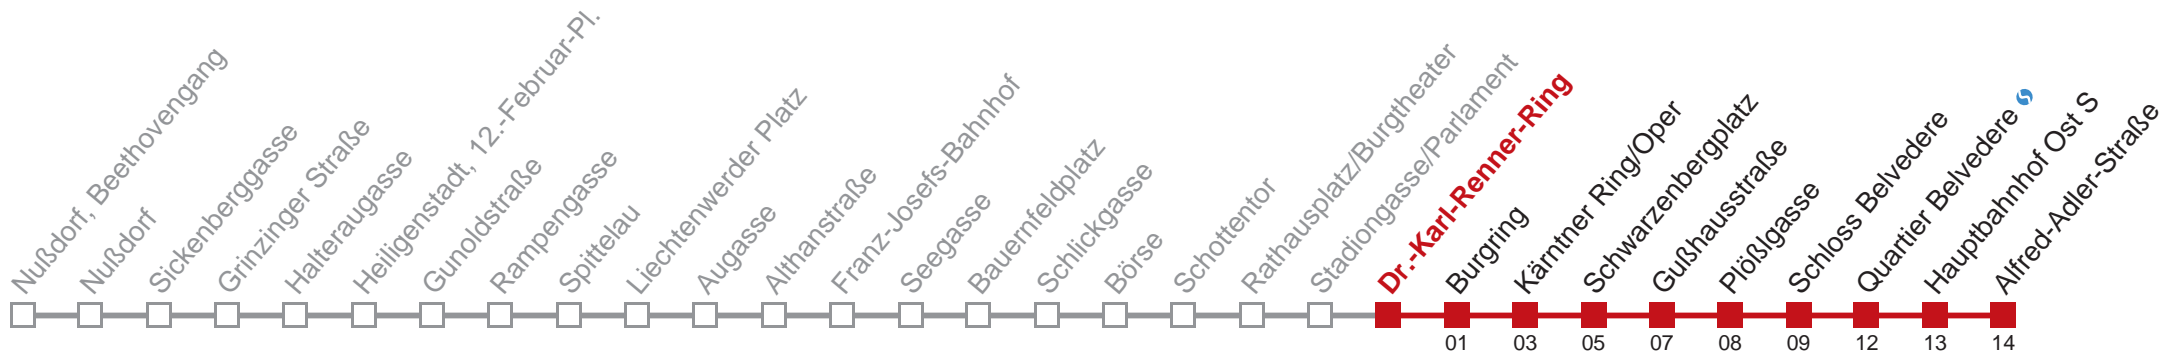

Holen Sie sich die aktuellen Abfahrtszeiten auf Ihr Handy!

m.qando.at/qr/00994

D Alfred-Adler-Straße

Samstag

5	23 43 59
6	14 29 36 44 51 59
7	14 25 35 45 55
8	03 13 23 33 43 53
9	03 13 23 33 43 53
10	03 13 23 33 43 53
11	03 13 23 33 43 53
12	03 13 23 33 43 53
13	03 13 23 33 43 53
14	03 13 23 33 43 53
15	03 13 23 33 43 53
16	03 13 23 33 43 53
17	03 13 23 33 43 53
18	03 13 23 33 43 53
19	03 13 23 33 43 53
20	03 13 23 33 43 53
21	03 13 23 33 43 53
22	03 13 26 41 56
23	11 26 41 56
0	14