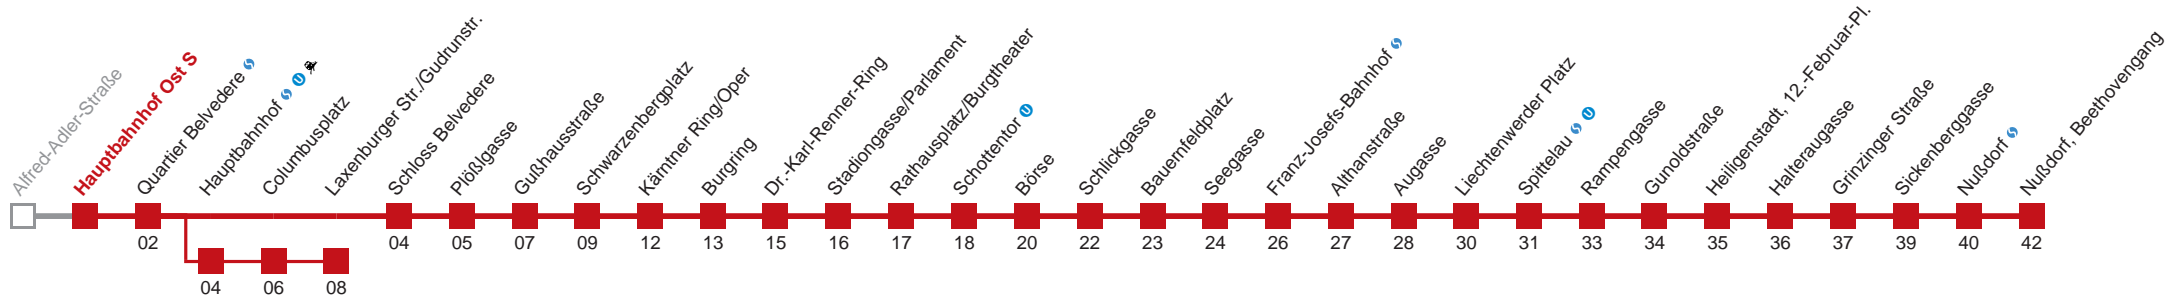

Sonn- und Feiertag

5	06 28 49
6	04 19 34 49
7	04 19 34 49
8	04 19 34 46 56
9	06 16 26 36 46 56
10	06 16 26 36 46 56
11	05 15 25 35 45 55
12	05 15 25 35 45 55
13	05 15 25 35 45 55
14	05 15 25 35 45 55
15	05 15 25 35 45 55
16	05 15 25 35 45 55
17	05 15 25 35 45 55
18	05 15 25 35 45 55
19	05 15 25 35 45 55
20	05 15 25 35 45 55
21	05 15 25 35 45 55
22	07 09 22 37 52
23	07 22 37 50 57
0	12 30

über Hauptbahnhof
bis Laxenburger Str./Gudrunstr.

Holen Sie sich die
aktuellen Abfahrtszeiten
auf Ihr Handy!

m.qando.at/qr/01016

D Nußdorf, Beethovengang

Samstag

5	07	29	50	58		
6	05	13	20	35	48	58
7	08	18	27	37	47	57
8	07	17	27	37	47	56
9	06	16	26	36	46	56
10	06	16	26	36	46	56
11	06	16	26	36	46	56
12	06	16	26	36	46	56
13	06	16	26	36	46	56
14	06	16	26	36	46	56
15	06	16	26	36	46	56
16	06	16	26	36	46	56
17	06	16	26	36	46	56
18	06	16	26	36	46	56
19	06	16	26	36	46	56
20	06	16	26	36	46	56
21	06	16	26	36	46	57
22	00	08	23	38	53	
23	08	23	38	51	58	
0	13	31				