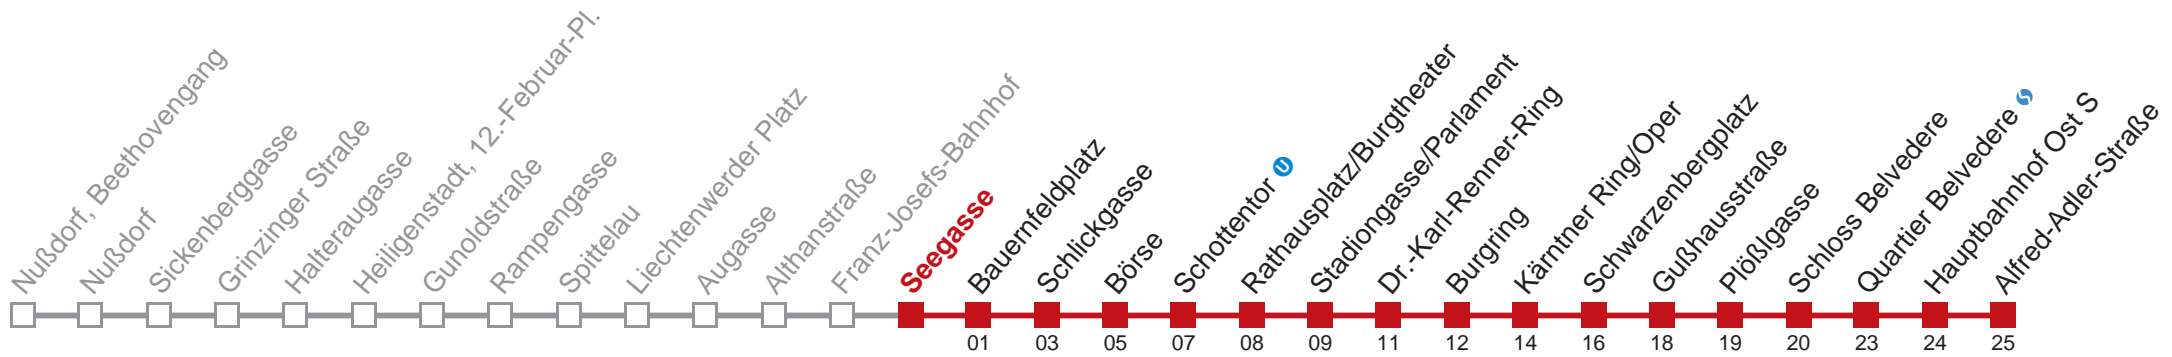

D Alfred-Adler-Straße

Samstag

5	12 32 48
6	03 18 26 33 41 48
7	03 14 24 34 44 52
8	02 12 22 32 42 52
9	02 12 22 32 42 52
10	02 12 22 32 42 52
11	02 12 22 32 42 52
12	02 12 22 32 42 52
13	02 12 22 32 42 52
14	02 12 22 32 42 52
15	02 12 22 32 42 52
16	02 12 22 32 42 52
17	02 12 22 32 42 52
18	02 12 22 32 42 52
19	02 12 22 32 42 52
20	02 12 22 32 42 52
21	02 12 22 32 42 52
22	02 16 31 46
23	01 16 31 46
0	04

Sonn- und Feiertag

5	12 32 48
6	03 18 33 48
7	03 18 33 48
8	03 18 33 48
9	02 12 22 32 42 52
10	02 12 22 32 42 52
11	02 12 22 32 42 52
12	02 12 22 32 42 52
13	02 12 22 32 42 52
14	02 12 22 32 42 52
15	02 12 22 32 42 52
16	02 12 22 32 42 52
17	02 12 22 32 42 52
18	02 12 22 32 42 52
19	02 12 22 32 42 52
20	02 12 22 32 42 52
21	02 12 22 32 42 52
22	02 16 31 46
23	01 16 31 46
0	04

Holen Sie sich die aktuellen Abfahrtszeiten auf Ihr Handy!

m.qando.at/qr/00371