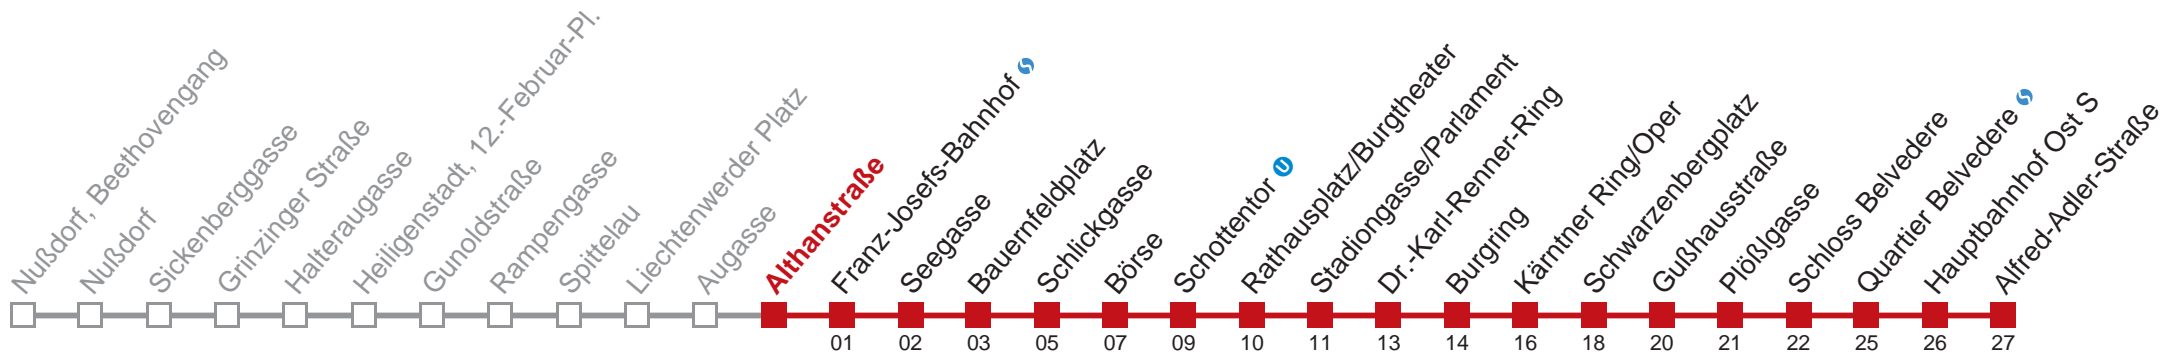

Holen Sie sich die aktuellen Abfahrtszeiten auf Ihr Handy!

m.qando.at/qr/00099

D Alfred-Adler-Straße

Samstag

5	10 30 46
6	01 16 23 31 38 46
7	01 12 22 32 42 50
8	00 10 20 30 40 50 59
9	09 19 29 39 49 59
10	09 19 29 39 49 59
11	09 19 29 39 49 59
12	09 19 29 39 49 59
13	09 19 29 39 49 59
14	09 19 29 39 49 59
15	09 19 29 39 49 59
16	09 19 29 39 49 59
17	09 19 29 39 49 59
18	09 19 29 39 49 59
19	09 19 29 39 49 59
20	09 19 29 39 49 59
21	09 19 29 39 49
22	00 13 28 43 58
23	13 28 43
0	01