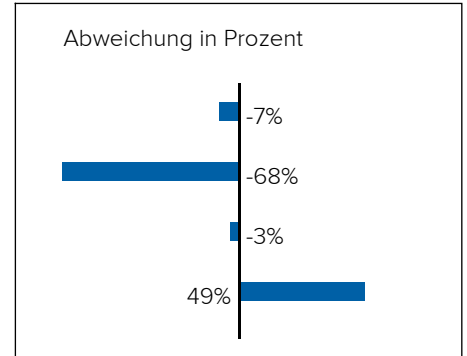

1160 Wien, Gallitzinstraße 12

Lärm Flugzeuge

In diesem Gebiet wurde kein Lärm dieser Kategorie gemessen.

3. BEVÖLKERUNG

Haushalte: 60.089

Geschlechterverteilung

Männer

50%

Frauen

50%

Altersstruktur

Lebensphase Allgemein

Junge	11%
Familien mit Kindern	12%
Midager (31 - 50 Jahre)	18%
Bestager (51 - 65 Jahre)	22%
Senioren (ab 66 Jahre)	37%

Anhang

Urheberrecht

Der Inhalt dieses Dokuments unterliegt dem Urheberrecht. Veränderungen, Kürzungen, Erweiterungen und Ergänzungen bedürfen der vorherigen schriftlichen Einwilligung von Checkmyplace.com