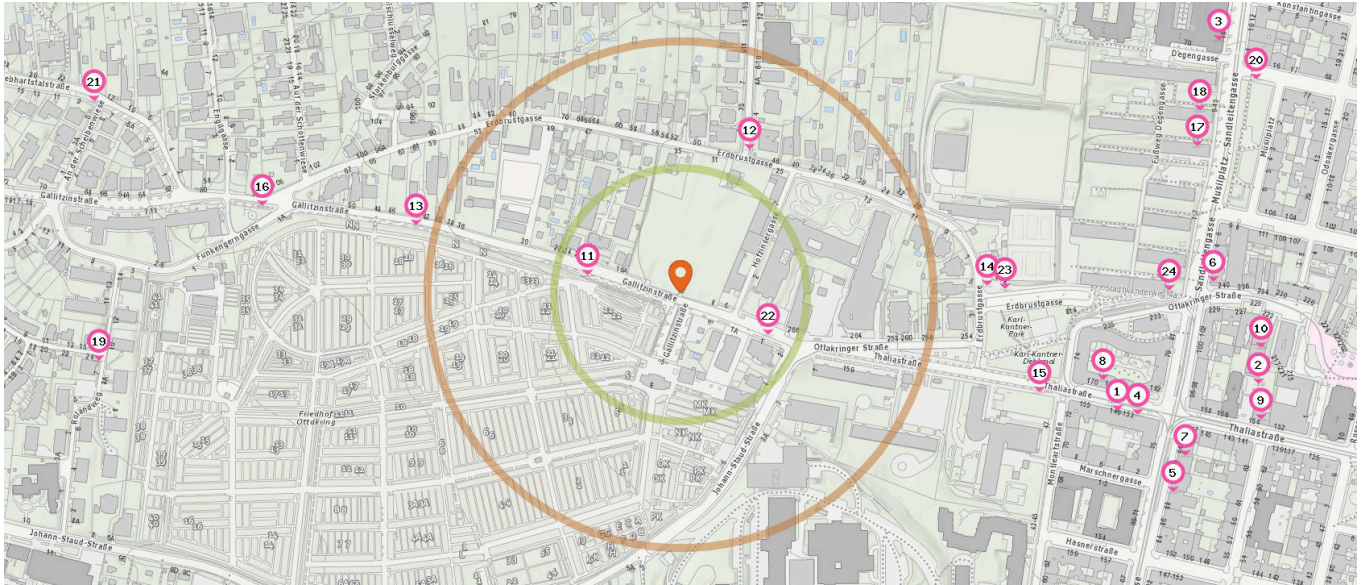

Pro Kategorie werden maximal 25 Einträge angezeigt.

 Entspricht einer Gehzeit von ca. 2 Minuten

 Entspricht einer Gehzeit von ca. 4 Minuten

Straßenbahnhaltestelle

Anzahl im Umkreis: 4

- 17. Maroltingergasse (44) (440 m)
Ottakringer Straße 242, 1160 Wien
- 18. Maroltingergasse (10, 46) (500 m)
B222 98, 1160 Wien
- 19. Maroltingergasse (10, 46) (500 m)
Maroltingergasse 73, 1160 Wien
- 20. Maroltingergasse (44, 46) (540 m)
Thaliastraße 158, 1160 Wien

Bäckerei

Anzahl im Umkreis: 3

4. Late (470 m)
Thaliastraße 149-153, 1160 Wien
5. Bäckerei Fabella (520 m)
Maroltingergasse 88, 1160 Wien
6. Felber Brot (530 m)
Ottakringer Straße 240, 1160 Wien

Drogerie

Anzahl im Umkreis: 1

7. BIPA Wien (520 m)
Thaliastraße 147, 1160 Wien

Friseur

Anzahl im Umkreis: 2

8. Haga Hair (430 m)
Thaliastraße 168, 1160 Wien
9. Friseur Kadir (590 m)
Thaliastraße 154, 1160 Wien

Pro Kategorie werden maximal 25 Einträge angezeigt.

 Entspricht einer Gehzeit von ca. 2 Minuten

 Entspricht einer Gehzeit von ca. 4 Minuten

Bankomat

Anzahl im Umkreis: 1

- 10. Bankomat PSA PAYMENT SERVICES AUSTRIA (580 m)
Thaliastrasse, Billa 154A, 1160 Wien