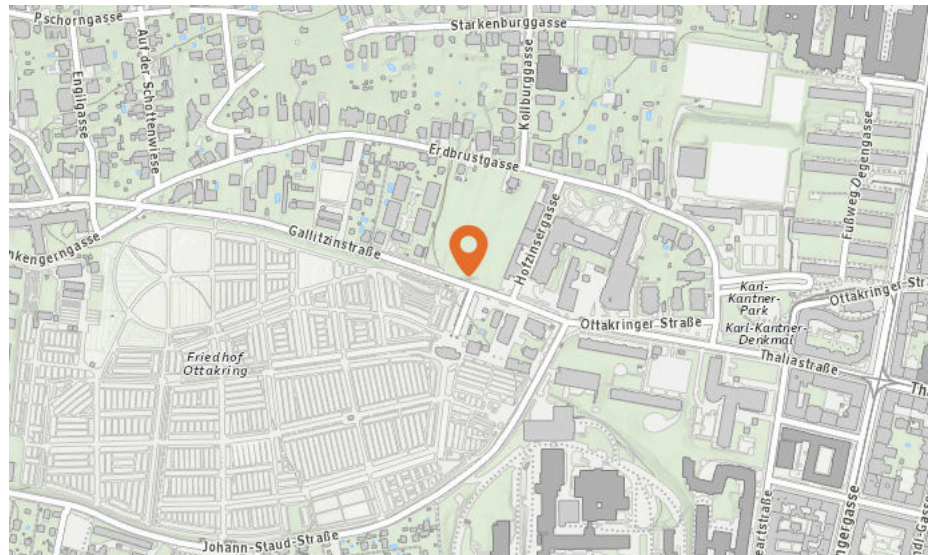

70 bis 75 db:

Entspricht einem Föhn oder Staubsauger in 1m Entfernung

ab 75 db:

Entspricht starkem Straßenverkehr

Lärm Eisenbahn

Lärm Industrie

In diesem Gebiet wurde kein Lärm dieser Kategorie gemessen.

2. Wie laut ist es in Ihrer Umgebung?