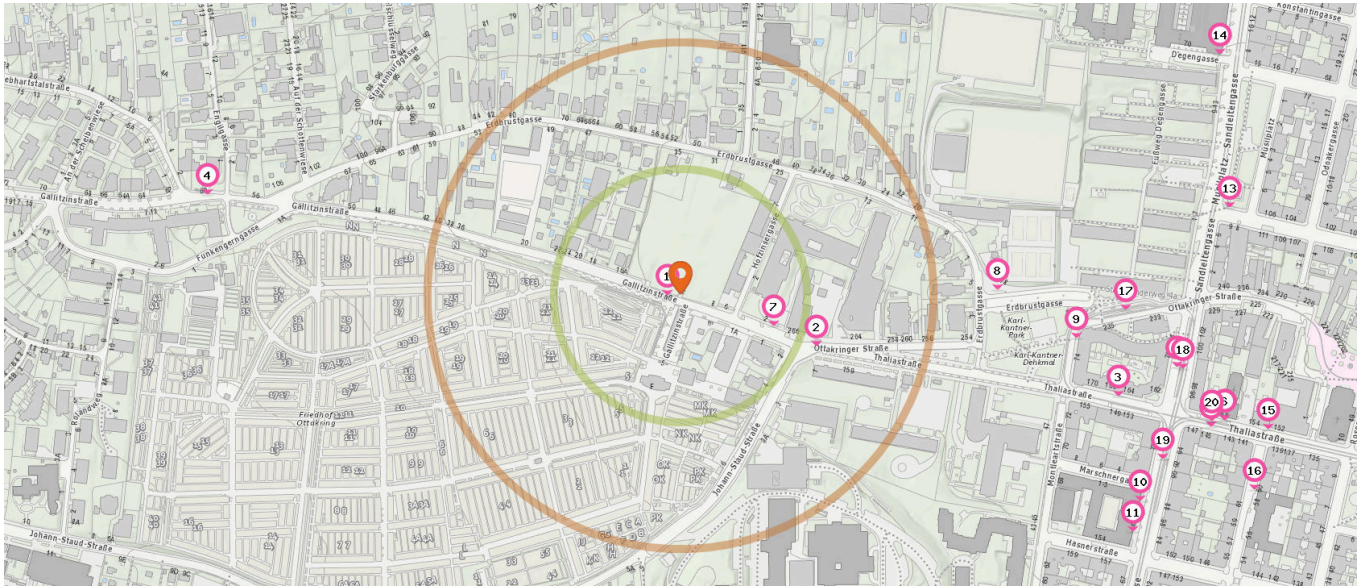

4. Anhang	21
-----------	----

1. INFRASTRUKTUR UND VERKEHRSANBINDUNG

Kurzparkzonen und Kurzparkstreifen

Legende

Kurzparkzonen

Mo.-Fr. (werkt.) v. 9-22 Uhr 2 h

Kurzparkstreifen

Mo.-Fr. (w.) v. 8-18h, Sa. (w.) v. 8-12h 1,5 h

Öffentliche Verkehrsmittel und Haltestellen

Pro Kategorie werden maximal 25 Einträge angezeigt.

Entspricht einer Gehzeit von ca. 2 Minuten

Entspricht einer Gehzeit von ca. 4 Minuten

Bushaltestelle

Anzahl im Umkreis: 7

1. Ottakringer Friedhof (45A) (10 m)
Gallitzinstraße 12, 1160 Wien
2. Ottakringer Friedhof (46A, 46B) (140 m)
Johann-Staud-Straße 1, 1160 Wien
3. Maroltingergasse (45A, 46A) (440 m)
Thaliastraße 166, 1160 Wien
4. Funkengergasse (45A) (480 m)
Gallitzinstraße 58B, 1160 Wien
5. Maroltingergasse (46B) (500 m)
Maroltingergasse 79, 1160 Wien
6. Maroltingergasse (45A, 46A, 46B) (550 m)
Thaliastraße 156, 1160 Wien

Pro Kategorie werden maximal 25 Einträge angezeigt.

 Entspricht einer Gehzeit von ca. 2 Minuten

 Entspricht einer Gehzeit von ca. 4 Minuten

Straßenbahnhaltestelle

Anzahl im Umkreis: 4

- 17. Maroltingergasse (44) (440 m)
Ottakringer Straße 242, 1160 Wien
- 18. Maroltingergasse (10, 46) (500 m)
B222 98, 1160 Wien
- 19. Maroltingergasse (10, 46) (500 m)
Maroltingergasse 73, 1160 Wien
- 20. Maroltingergasse (44, 46) (540 m)
Thaliastraße 158, 1160 Wien