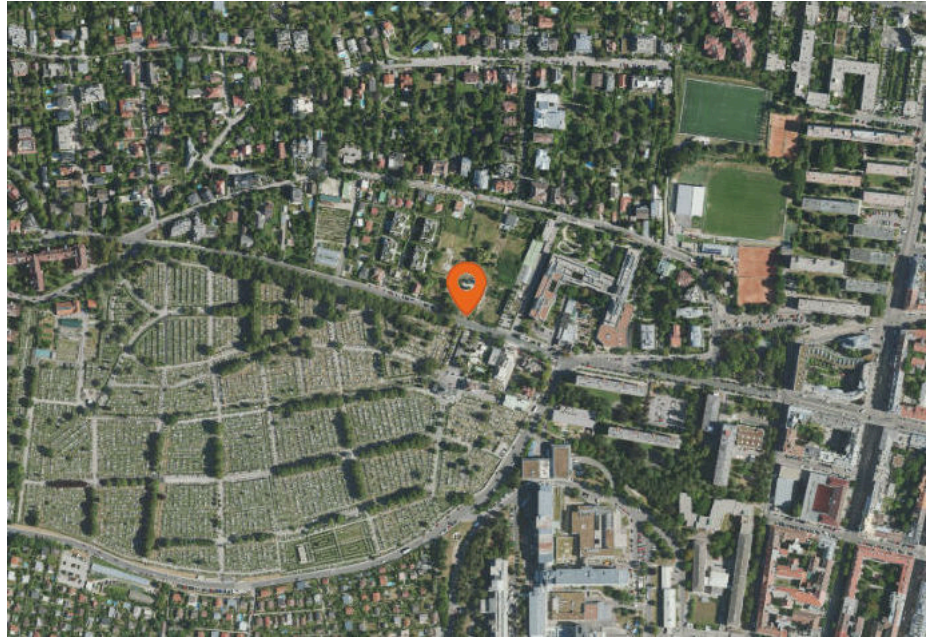

1160 Wien, Gallitzinstraße 12

LAGEREPORT

Gallitzinstraße 12
1160 Wien

LAGEREPORT-Nr.: 19711
Abfragestichtag: 07.05.2024
Erstellt von: wohnung@ehl.at

INHALTSVERZEICHNIS

1. Infrastruktur und Verkehrsanbindung	3
Individual- und öffentlicher Verkehr	3
Kurzparkzonen und Kurzparkstreifen	3
Öffentliche Verkehrsmittel und Haltestellen	4
Alltags- & Nahversorgung	6
Shops	8
Gastronomie & Beherbergung	9
Gesundheit	10
Familien & Kinder	12
Bildungseinrichtungen	13
Freizeit & Tourismus	14
Sicherheit	15

1. Ottakringer Friedhof (45A) (10 m)
Gallitzinstraße 12, 1160 Wien
2. Ottakringer Friedhof (46A, 46B) (140 m)
Johann-Staud-Straße 1, 1160 Wien
3. Maroltingergasse (45A, 46A) (440 m)
Thaliastraße 166, 1160 Wien
4. Funkengergasse (45A) (480 m)
Gallitzinstraße 58B, 1160 Wien
5. Maroltingergasse (46B) (500 m)
Maroltingergasse 79, 1160 Wien
6. Maroltingergasse (45A, 46A, 46B) (550 m)
Thaliastraße 156, 1160 Wien