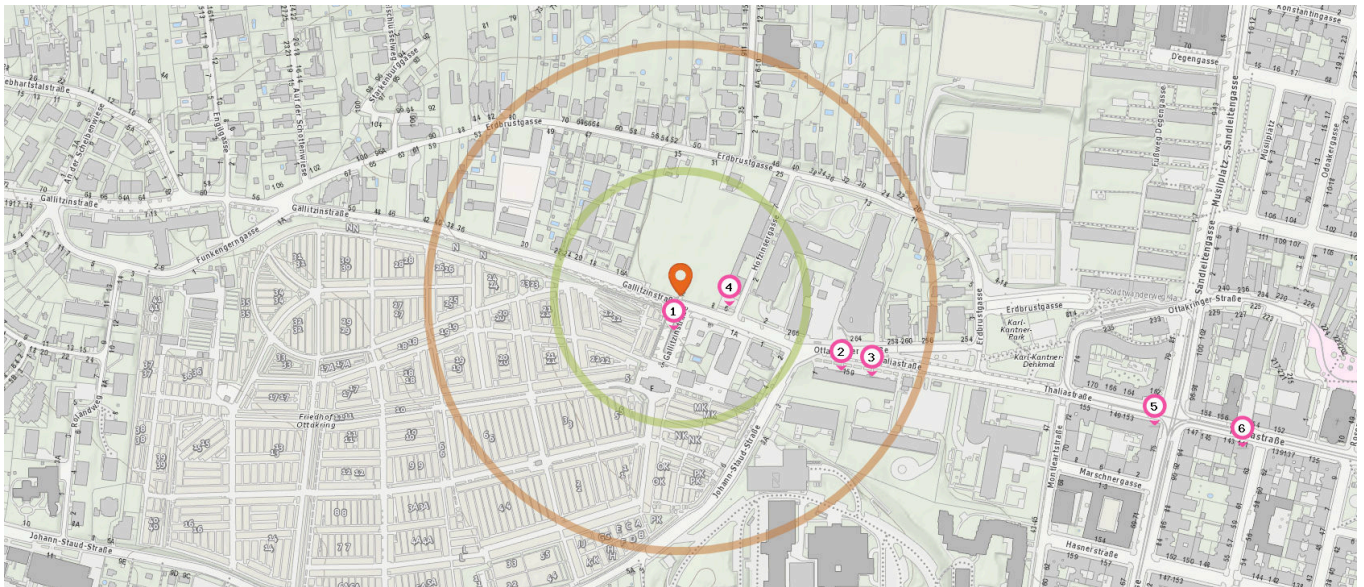

- 19. Recycling (580 m)
Rolandweg 7, 1160 Wien

- 20. Recycling (610 m)
Musilplatz 15, 1160 Wien

- 21. Recycling (610 m)
An der Scheibewiese 5, 1160 Wien

Telefon

Anzahl im Umkreis: 3

- 22. Telefon (100 m)
Gallitzinstraße 1, 1160 Wien
- 23. Telefon (320 m)
Erdbrustgasse 5, 1160 Wien
- 24. Telefon (480 m)
Ottakringer Straße 242, 1160 Wien

Shops

Pro Kategorie werden maximal 25 Einträge angezeigt.

 Entspricht einer Gehzeit von ca. 2 Minuten

 Entspricht einer Gehzeit von ca. 4 Minuten

Florist

Anzahl im Umkreis: 3

1. Florist (30 m)
Gallitzinstraße 5, 1160 Wien
2. Blumen Balaika (180 m)
Thaliastraße 159, 1160 Wien
3. Blumen Tuna (210 m)
Thaliastraße 159, 1160 Wien

Gartencenter

Anzahl im Umkreis: 1

4. Garten Weiling (50 m)
Hofzinsergasse 5, 1160 Wien

Trafik

Anzahl im Umkreis: 1

6. Trafik Wien (570 m)
Thaliastraße 141, 1160 Wien

Bekleidungsgeschäft

Anzahl im Umkreis: 1