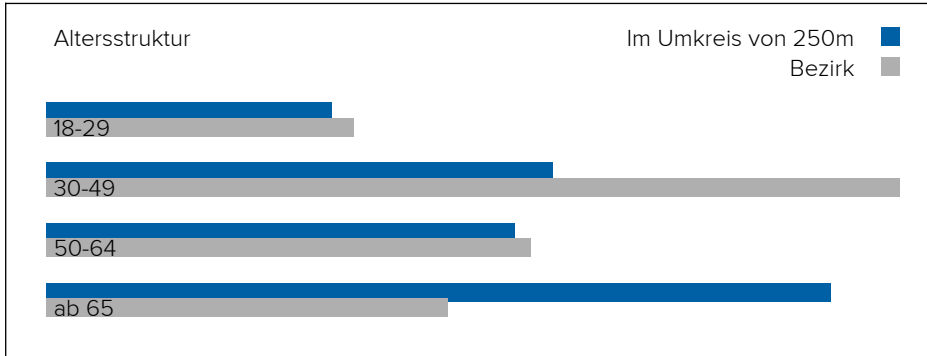

1160 Wien, Gallitzinstraße 12

Lärm Flugzeuge

In diesem Gebiet wurde kein Lärm dieser Kategorie gemessen.

3. BEVÖLKERUNG

Haushalte: 60.089

Geschlechterverteilung

Männer

50%

Frauen

50%

Altersstruktur

Lebensphase Allgemein

Junge	11%
Familien mit Kindern	12%
Midager (31 - 50 Jahre)	18%
Bestager (51 - 65 Jahre)	22%
Senioren (ab 66 Jahre)	37%

Anhang

Urheberrecht

Der Inhalt dieses Dokuments unterliegt dem Urheberrecht. Veränderungen, Kürzungen, Erweiterungen und Ergänzungen bedürfen der vorherigen schriftlichen Einwilligung von Checkmyplace.com