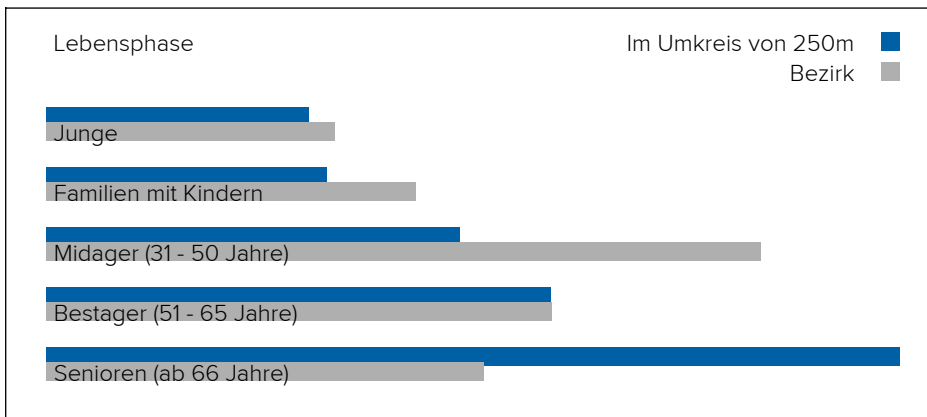

1160 Wien, Gallitzinstraße 12

Lärm Flugzeuge

In diesem Gebiet wurde kein Lärm dieser Kategorie gemessen.

3. BEVÖLKERUNG

Haushalte: 60.089

Geschlechterverteilung

Männer

50%

Frauen

50%

Altersstruktur

Lebensphase Allgemein

Junge	11%
Familien mit Kindern	12%
Midager (31 - 50 Jahre)	18%
Bestager (51 - 65 Jahre)	22%
Senioren (ab 66 Jahre)	37%

Anhang

Urheberrecht

Der Inhalt dieses Dokuments unterliegt dem Urheberrecht. Veränderungen, Kürzungen, Erweiterungen und Ergänzungen bedürfen der vorherigen schriftlichen Einwilligung von Checkmyplace.com