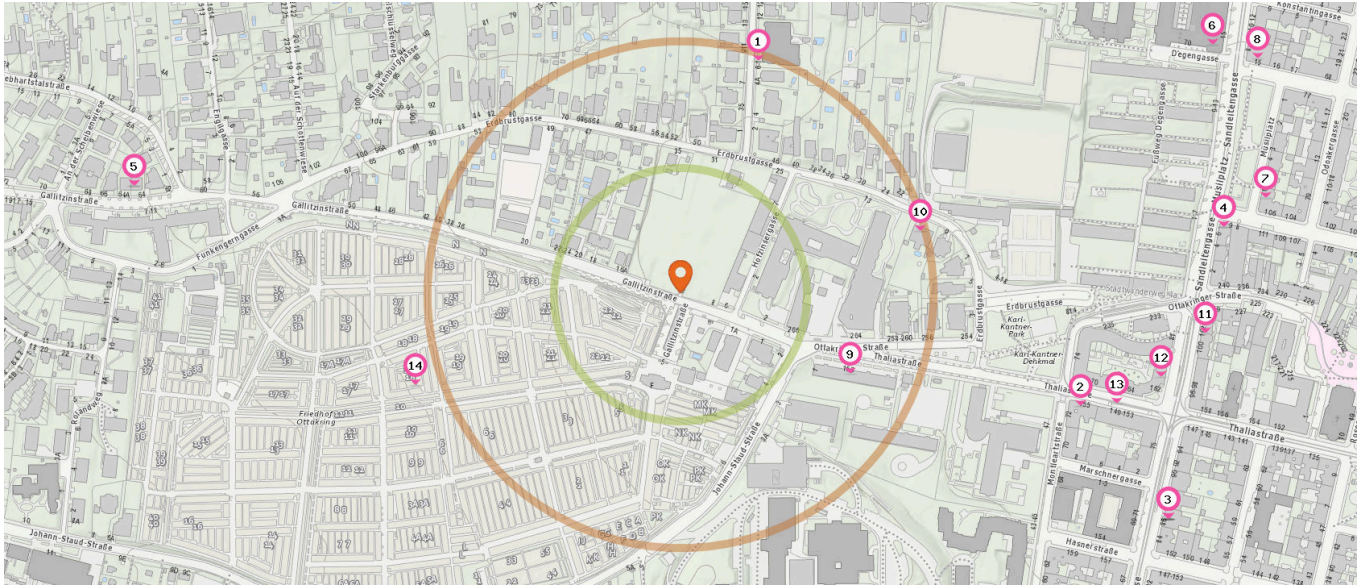

 Entspricht einer Gehzeit von ca. 2 Minuten

 Entspricht einer Gehzeit von ca. 4 Minuten

Krankenhaus

Anzahl im Umkreis: 1

1. Sanatorium Liebhartstal (240 m)
Kollburggasse 6-10, 1160 Wien

Arzt

Anzahl im Umkreis: 14

7. Dr. Heide Maria Seppel (590 m)
Musilplatz 6/17, 1160 Wien
8. Dr. Robert Ollerieth (610 m)
Musilplatz 15/18, 1160 Wien

Zahnarzt

Anzahl im Umkreis: 3

9. Dr. Schiebel Heinrich (190 m)
Thaliastraße 159/8/1+2, 1160 Wien
10. Dr. Forsthuber Renate (240 m)
Erdburggasse 11, 1160 Wien
11. Dr. Horngacher Grazia (520 m)
Maroltingergasse 102/2, 1160 Wien

Pro Kategorie werden maximal 25 Einträge angezeigt.

Entspricht einer Gehzeit von ca. 2 Minuten Entspricht einer Gehzeit von ca. 4 Minuten

Optiker

Anzahl im Umkreis: 1

- 12. Optik Treffpunkt (480 m)
Maroltingergasse 77, 1160 Wien

Friedhof

Anzahl im Umkreis: 1

- 14. Ottakringer Friedhof (280 m)
Gallitzinstraße 38, 1160 Wien

Tierarzt

Anzahl im Umkreis: 1

- 13. Dipl.Tzt.Dr. Gabriele STEPPAN (440 m)
Thaliastrasse 153, 1160 Wien

Familien & Kinder