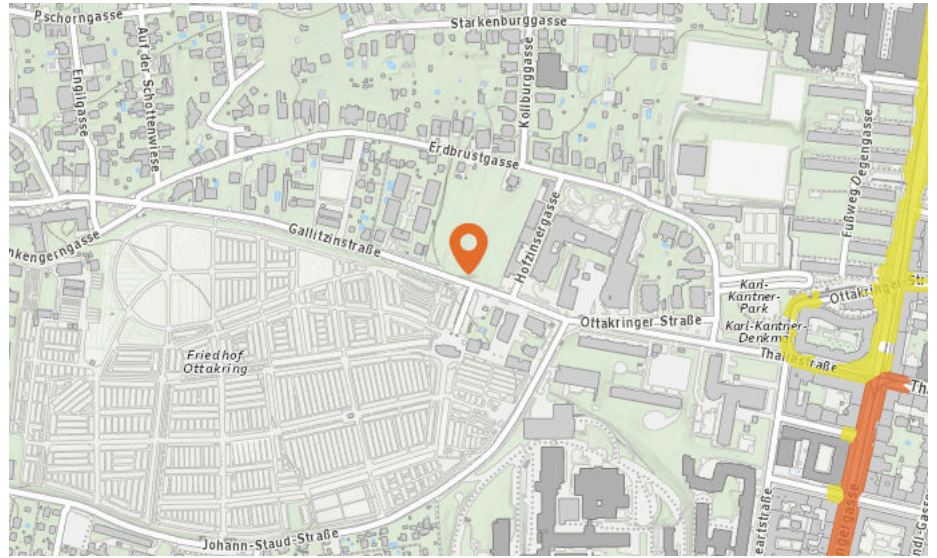

70 bis 75 db:

Entspricht einem Föhn oder Staubsauger in 1m Entfernung

ab 75 db:

Entspricht starkem Straßenverkehr

Lärm Eisenbahn

Lärm Industrie

In diesem Gebiet wurde kein Lärm dieser Kategorie gemessen.

2. Wie laut ist es in Ihrer Umgebung?