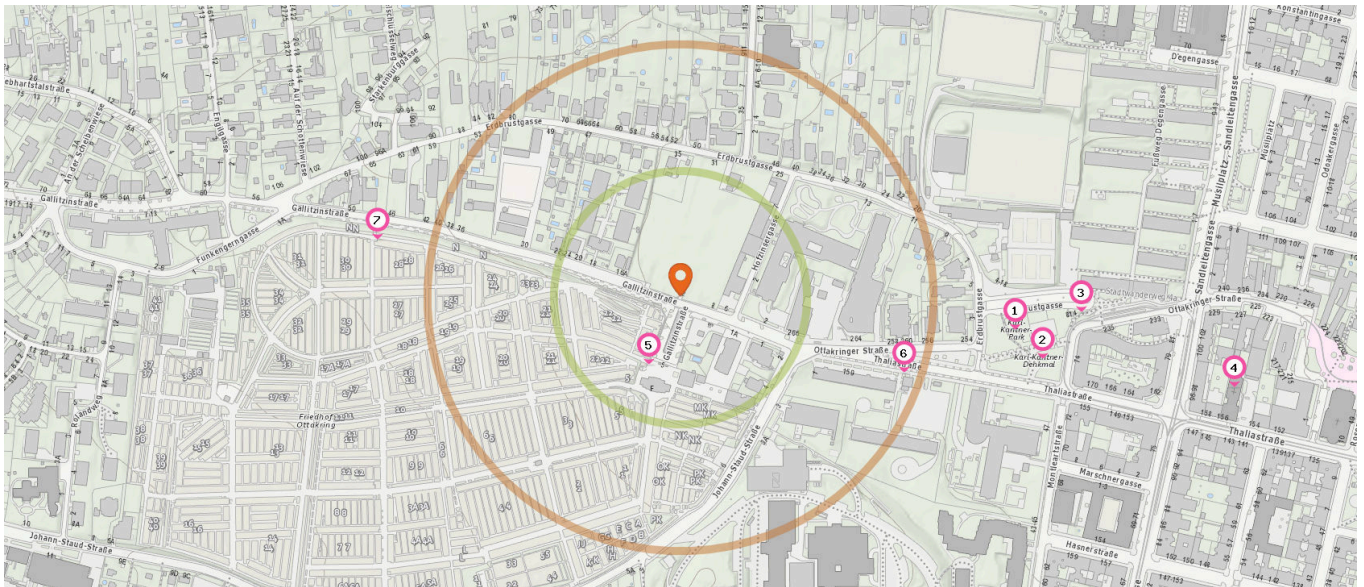

Anzahl im Umkreis: 4

2. Spielplatz (250 m)
Ottakringer Straße 256, 1170 Wien
3. Spielplatz (340 m)
Montleartstraße 74, 1160 Wien

Bildungseinrichtungen

Pro Kategorie werden maximal 25 Einträge angezeigt.

 Entspricht einer Gehzeit von ca. 2 Minuten

 Entspricht einer Gehzeit von ca. 4 Minuten

Schule

Anzahl im Umkreis: 2

1. GRg 16 Maroltingergasse 69-71 (500 m)
Maroltingergasse 69-71, 1160 Wien
2. VS Lorenz Mandl-Gasse 56-58 (610 m)
Lorenz-Mandl-Gasse 58, 1160 Wien

Freizeit & Tourismus

Pro Kategorie werden maximal 25 Einträge angezeigt.

 Entspricht einer Gehzeit von ca. 2 Minuten

 Entspricht einer Gehzeit von ca. 4 Minuten

Gedenkstätte

Anzahl im Umkreis: 3

1. Gedenkstätte (330 m)
Erdbrustgasse 1, 1160 Wien
2. Karl-Kantner-Denkmal (360 m)
Montleartstraße 74, 1160 Wien
3. Gedenkstätte (400 m)
Erdbrustgasse 4-18, 1160 Wien

Religion

Anzahl im Umkreis: 1

4. Markuskirche (550 m)
Thaliastraße 156, 1160 Wien

7. Friedhof Ottakring (300 m)
Gallitzinstraße 48, 1160 Wien

Touristeninformation

Anzahl im Umkreis: 3

5. Touristeninformation (70 m)
Ottakringer Friedhof 417/4, 1160 Wien
6. Touristeninformation (230 m)
Ottakringer Straße 258-260, 1160 Wien