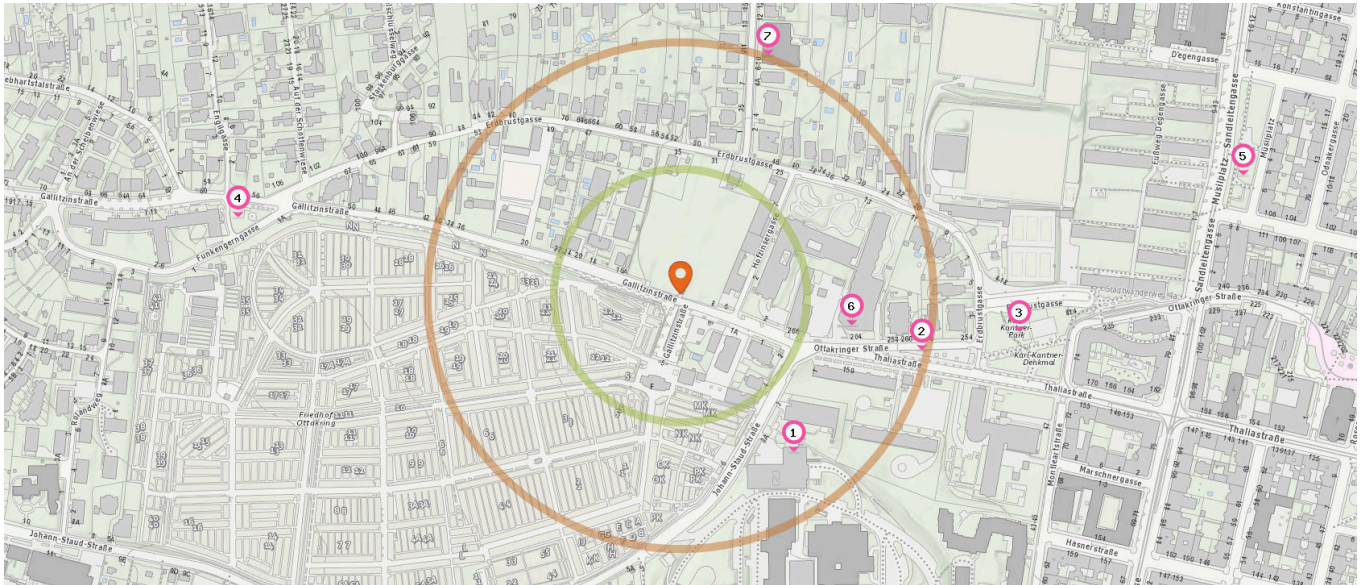

Familien & Kinder

Pro Kategorie werden maximal 25 Einträge angezeigt.

Entspricht einer Gehzeit von ca. 2 Minuten

Entspricht einer Gehzeit von ca. 4 Minuten

Kindergarten

4. Spielplatz (440 m)
  Funkengergasse 1, 1160 Wien
5. Spielplatz (570 m)
  B222 6, 1160 Wien

Anzahl im Umkreis: 1

1. Betriebskindergarten - Wilhelminenspital
  (190 m)
  Johann Staud Straße 3, 1160 Wien

Seniorenheim

Anzahl im Umkreis: 2

Spielplatz

6. Haus Liebhartstal, Kuratorium Wiener
  Pensionisten-Wohnhäuser (KWP) (170 m)
  Ottakringer Straße 264, 1160 Wien
7. Sanatorium Liebhartstal, Formanek GmbH
  (250 m)
  Kollburggasse 6-10, 1160 Wien

Anzahl im Umkreis: 4

2. Spielplatz (250 m)
  Ottakringer Straße 256, 1170 Wien
3. Spielplatz (340 m)
  Montleartstraße 74, 1160 Wien