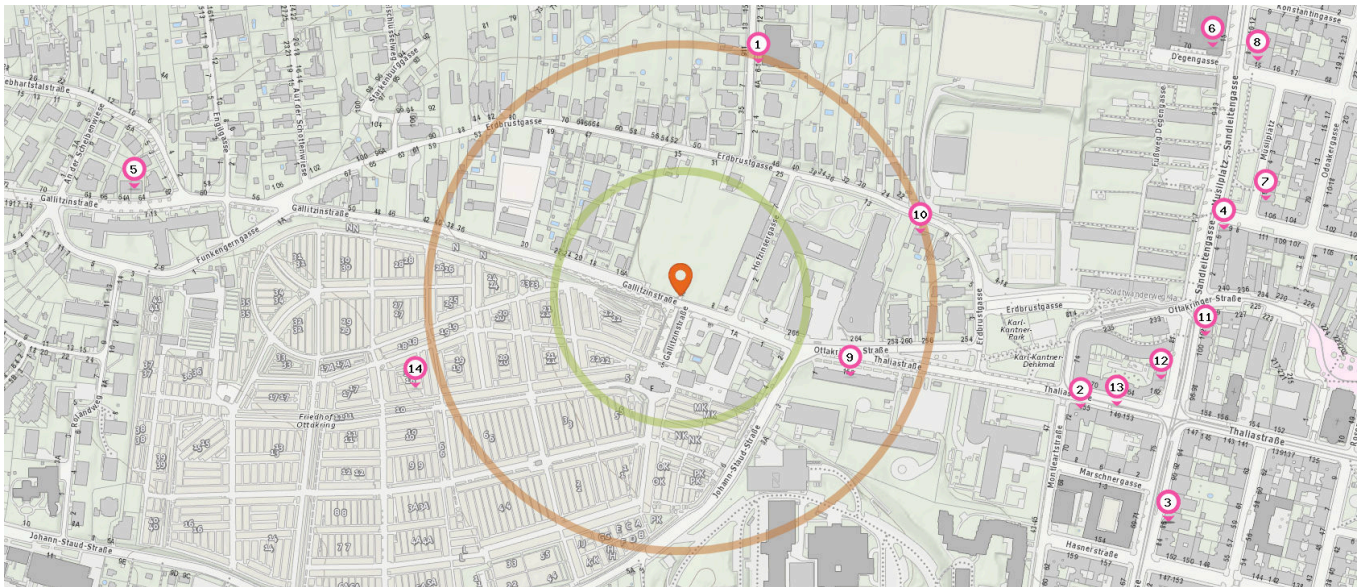

Restaurant

Anzahl im Umkreis: 6

1. Plachutta Grünspan (120 m)
Ottakringer Straße 266, 1160 Wien
2. Wispino (200 m)
Johann-Staud-Straße 1, 1160 Wien
3. Gasthaus Schmid (220 m)
Kollburggasse 4, 1160 Wien
4. Achillion (480 m)
Ottakringer Straße 233, 1160 Wien
5. Pizza Maroltinger (520 m)
Maroltingergasse 102, 1160 Wien
6. Heuriger Ottakring (560 m)
Ottakringer Straße 225, 1160 Wien

Cafe

Anzahl im Umkreis: 4

7. Ottakringer Sportkantine (260 m)
Erdbrustgasse 28-30, 1160 Wien
8. Cafe Evergreen (470 m)
Ottakringer Straße 242, 1160 Wien
9. Movie Cafe (540 m)
Musilplatz 9, 1160 Wien
10. Waffle's (580 m)
Thaliastraße 141, 1160 Wien

Fast-Food Restaurant

Anzahl im Umkreis: 2

11. Twins (520 m)
Maroltingergasse 100, 1160 Wien
12. Hühnerparadies (530 m)
Thaliastraße 158, 1160 Wien

Gesundheit

Pro Kategorie werden maximal 25 Einträge angezeigt.

 Entspricht einer Gehzeit von ca. 2 Minuten

 Entspricht einer Gehzeit von ca. 4 Minuten

Krankenhaus

Anzahl im Umkreis: 1

1. Sanatorium Liebhartstal (240 m)
Kollburggasse 6-10, 1160 Wien

Arzt

Anzahl im Umkreis: 14