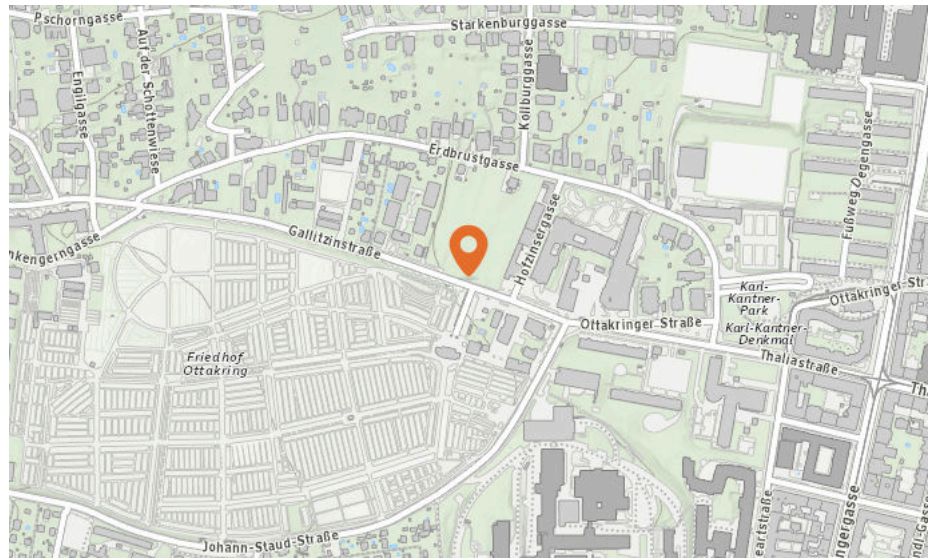

In diesem Gebiet wurde kein Lärm dieser Kategorie gemessen.