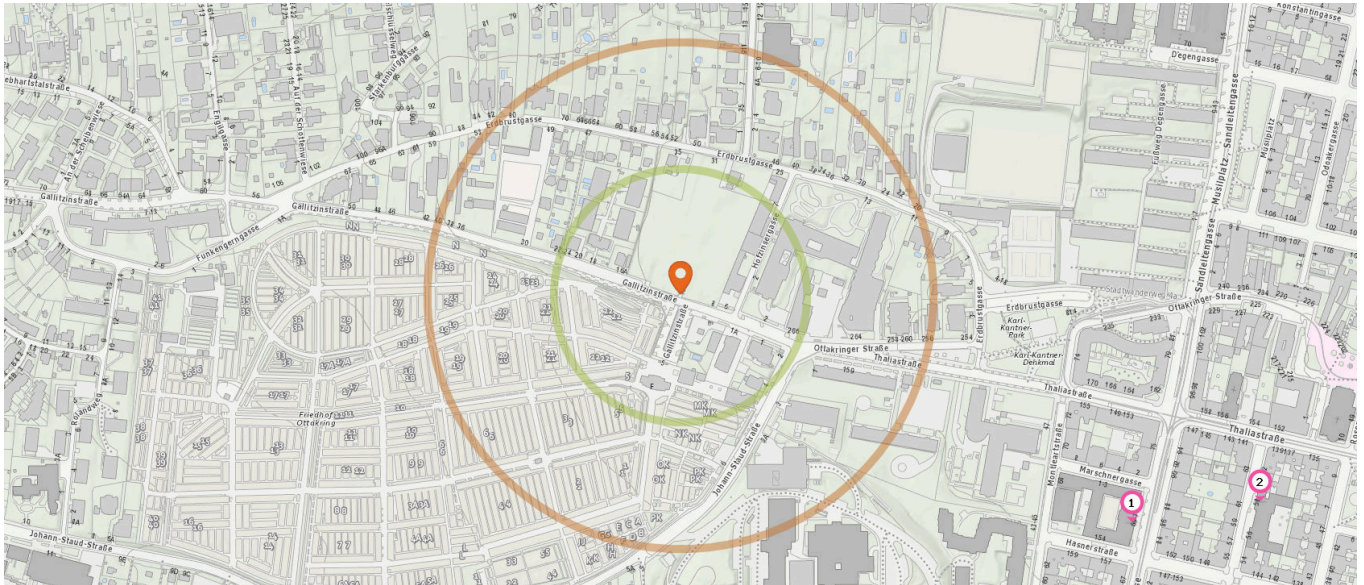

Anzahl im Umkreis: 1

1. Betriebskindergarten - Wilhelminenspital
(190 m)
Johann Staud Straße 3, 1160 Wien

Seniorenheim

Anzahl im Umkreis: 2

Spielplatz

6. Haus Liebhartstal, Kuratorium Wiener
Pensionisten-Wohnhäuser (KWP) (170 m)
Ottakringer Straße 264, 1160 Wien
7. Sanatorium Liebhartstal, Formanek GmbH
(250 m)
Kollburggasse 6-10, 1160 Wien

Anzahl im Umkreis: 4

2. Spielplatz (250 m)
Ottakringer Straße 256, 1170 Wien
3. Spielplatz (340 m)
Montleartstraße 74, 1160 Wien

Bildungseinrichtungen

Pro Kategorie werden maximal 25 Einträge angezeigt.

 Entspricht einer Gehzeit von ca. 2 Minuten

 Entspricht einer Gehzeit von ca. 4 Minuten

Schule

Anzahl im Umkreis: 2

1. GRg 16 Maroltingergasse 69-71 (500 m)
Maroltingergasse 69-71, 1160 Wien
2. VS Lorenz Mandl-Gasse 56-58 (610 m)
Lorenz-Mandl-Gasse 58, 1160 Wien

Freizeit & Tourismus

Pro Kategorie werden maximal 25 Einträge angezeigt.

 Entspricht einer Gehzeit von ca. 2 Minuten

 Entspricht einer Gehzeit von ca. 4 Minuten

Gedenkstätte

Anzahl im Umkreis: 3

1. Gedenkstätte (330 m)
Erdbrustgasse 1, 1160 Wien
2. Karl-Kantner-Denkmal (360 m)
Montleartstraße 74, 1160 Wien
3. Gedenkstätte (400 m)
Erdbrustgasse 4-18, 1160 Wien