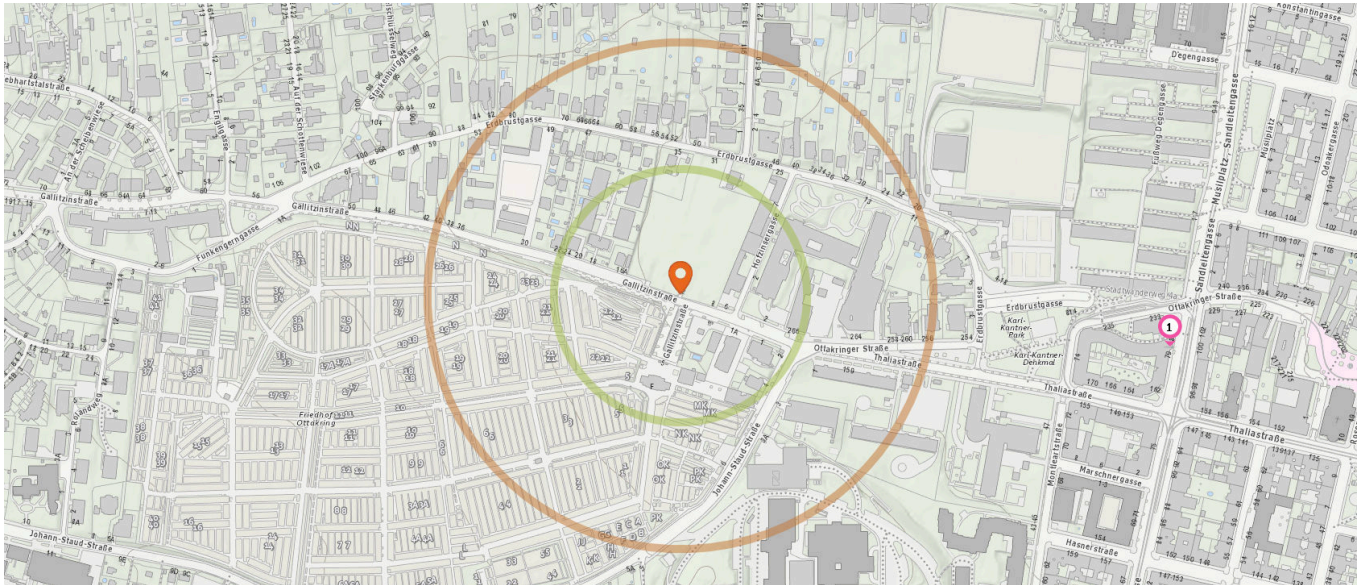

 Entspricht einer Gehzeit von ca. 4 Minuten

Schule

Anzahl im Umkreis: 2

1. GRg 16 Maroltingergasse 69-71 (500 m)
Maroltingergasse 69-71, 1160 Wien
2. VS Lorenz Mandl-Gasse 56-58 (610 m)
Lorenz-Mandl-Gasse 58, 1160 Wien

Freizeit & Tourismus

Pro Kategorie werden maximal 25 Einträge angezeigt.

 Entspricht einer Gehzeit von ca. 2 Minuten

 Entspricht einer Gehzeit von ca. 4 Minuten

Gedenkstätte

Anzahl im Umkreis: 3

1. Gedenkstätte (330 m)
Erdbrustgasse 1, 1160 Wien
2. Karl-Kantner-Denkmal (360 m)
Montleartstraße 74, 1160 Wien
3. Gedenkstätte (400 m)
Erdbrustgasse 4-18, 1160 Wien

Religion

Anzahl im Umkreis: 1

4. Markuskirche (550 m)
Thaliastraße 156, 1160 Wien

7. Friedhof Ottakring (300 m)
Gallitzinstraße 48, 1160 Wien

Touristeninformation

Anzahl im Umkreis: 3

5. Touristeninformation (70 m)
Ottakringer Friedhof 417/4, 1160 Wien
6. Touristeninformation (230 m)
Ottakringer Straße 258-260, 1160 Wien

Sicherheit

Pro Kategorie werden maximal 25 Einträge angezeigt.

 Entspricht einer Gehzeit von ca. 2 Minuten

 Entspricht einer Gehzeit von ca. 4 Minuten

Polizeidienststelle

Anzahl im Umkreis: 1

1. Polizeiinspektion Wien-Maroltingergasse
(490 m)
Maroltingergasse 79, 1160 Wien