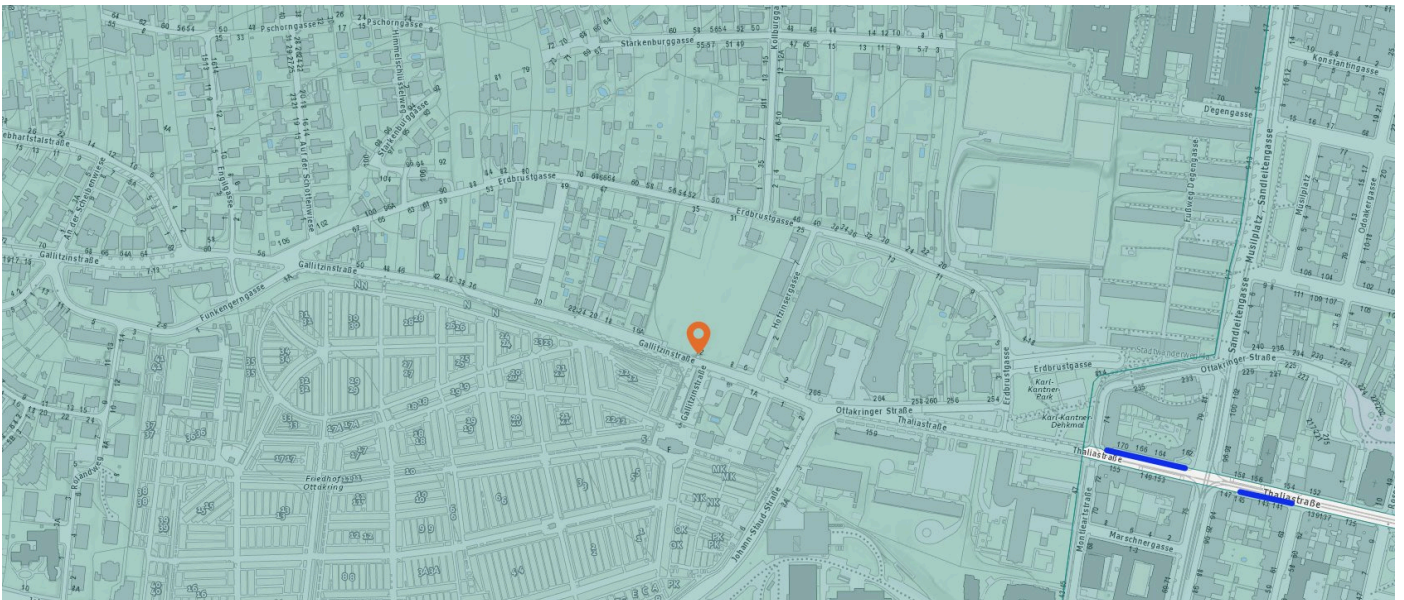

INHALTSVERZEICHNIS

---

1. Infrastruktur und Verkehrsanbindung	3
Individual- und öffentlicher Verkehr	3
Kurzparkzonen und Kurzparkstreifen	3
Öffentliche Verkehrsmittel und Haltestellen	4
Alltags- & Nahversorgung	6
Shops	8
Gastronomie & Beherbergung	9
Gesundheit	10
Familien & Kinder	12
Bildungseinrichtungen	13
Freizeit & Tourismus	14
Sicherheit	15

---

2. Wie laut ist es in Ihrer Umgebung?	16
Lärm Straßen	16
Lärm Eisenbahn	17
Lärm Industrie	17
Lärm Flugzeuge	18

---

3. Bevölkerung	19
Haushaltsanzahl	19
Geschlechterverteilung	19
Altersstruktur	20
Lebensphase	20
Lebensphase Allgemein	20

---

4. Anhang	21

---

1. INFRASTRUKTUR UND VERKEHRSANBINDUNG

Kurzparkzonen und Kurzparkstreifen

Legende

Kurzparkzonen

Mo.-Fr. (werkt.) v. 9-22 Uhr 2 h

Kurzparkstreifen

Mo.-Fr. (w.) v. 8-18h, Sa. (w.) v. 8-12h 1,5 h