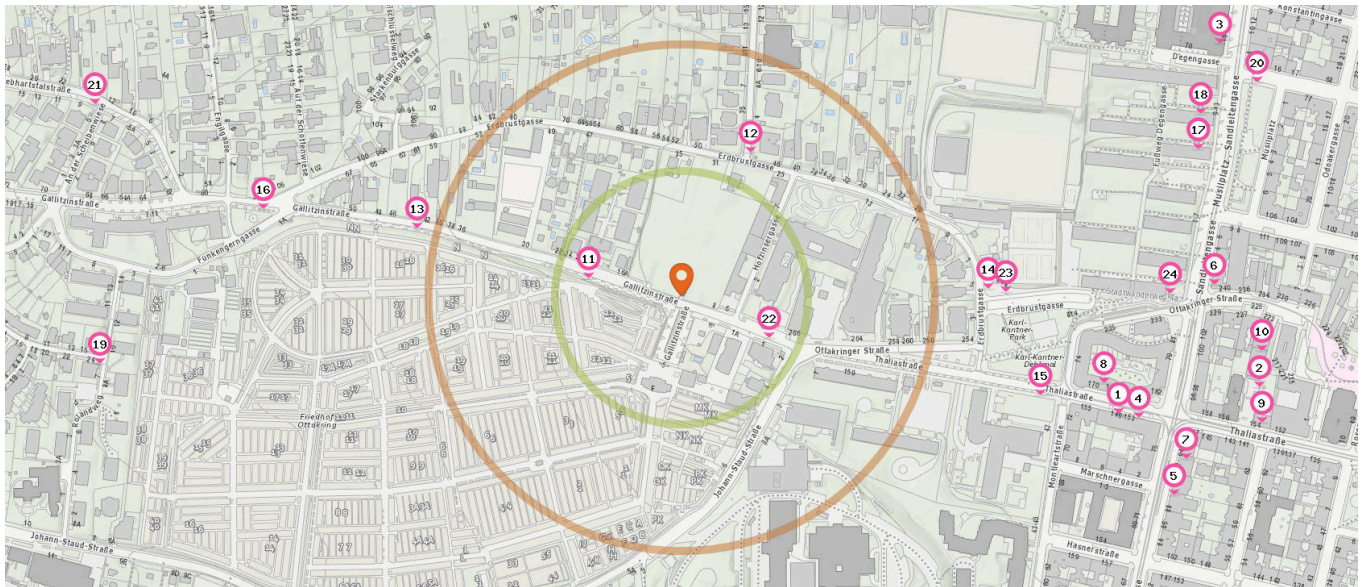

6. Maroltingergasse (N46) (550 m)
Thaliastraße 156, 1160 Wien

Fahrradständer

Anzahl im Umkreis: 10

7. Fahrradständer (100 m)
Gallitzinstraße 2, 1160 Wien
8. Fahrradständer (310 m)
Erdbrustgasse 5, 1160 Wien
9. Fahrradständer (390 m)
Montleartstraße 74, 1160 Wien
10. Fahrradständer (500 m)
Maroltingergasse 69, 1160 Wien
11. Fahrradständer (500 m)
Maroltingergasse 69-71, 1160 Wien

Pro Kategorie werden maximal 25 Einträge angezeigt.

 Entspricht einer Gehzeit von ca. 2 Minuten

 Entspricht einer Gehzeit von ca. 4 Minuten

Straßenbahnhaltestelle

Anzahl im Umkreis: 4

- 17. Maroltingergasse (44) (440 m)
Ottakringer Straße 242, 1160 Wien
- 18. Maroltingergasse (10, 46) (500 m)
B222 98, 1160 Wien
- 19. Maroltingergasse (10, 46) (500 m)
Maroltingergasse 73, 1160 Wien
- 20. Maroltingergasse (44, 46) (540 m)
Thaliastraße 158, 1160 Wien

Alltags- & Nahversorgung

Pro Kategorie werden maximal 25 Einträge angezeigt.

 Entspricht einer Gehzeit von ca. 2 Minuten

 Entspricht einer Gehzeit von ca. 4 Minuten

Supermarkt

Anzahl im Umkreis: 3

1. Namaste Asian Store (450 m)
Thaliastraße 151, 1160 Wien
2. BILLA Wien (580 m)
Thaliastraße 154 A, 1160 Wien
3. SPAR Wien (590 m)
Sandleitengasse 15 - 17, 1160 Wien

Bäckerei

Anzahl im Umkreis: 3

4. Late (470 m)
Thaliastraße 149-153, 1160 Wien
5. Bäckerei Fabella (520 m)
Maroltingergasse 88, 1160 Wien
6. Felber Brot (530 m)
Ottakringer Straße 240, 1160 Wien

Drogerie

Anzahl im Umkreis: 1