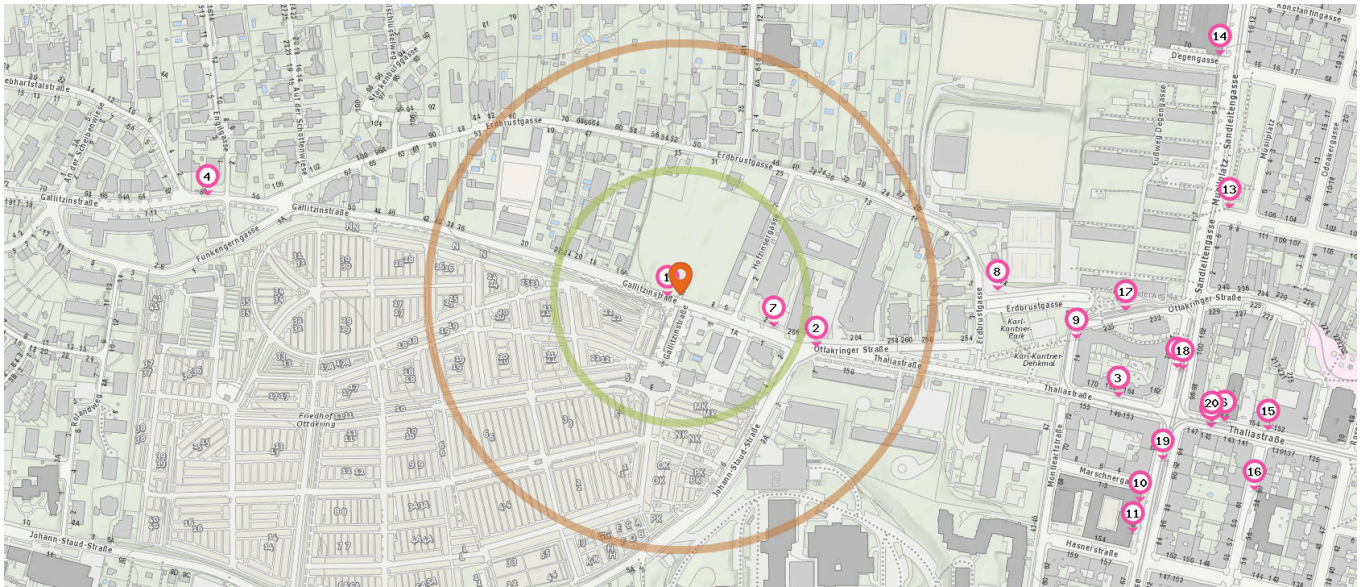

1. Ottakringer Friedhof (45A) (10 m)
Gallitzinstraße 12, 1160 Wien
2. Ottakringer Friedhof (46A, 46B) (140 m)
Johann-Staud-Straße 1, 1160 Wien
3. Maroltingergasse (45A, 46A) (440 m)
Thaliastraße 166, 1160 Wien
4. Funkengergasse (45A) (480 m)
Gallitzinstraße 58B, 1160 Wien
5. Maroltingergasse (46B) (500 m)
Maroltingergasse 79, 1160 Wien
6. Maroltingergasse (45A, 46A, 46B) (550 m)
Thaliastraße 156, 1160 Wien

6. Maroltingergasse (N46) (550 m)
Thaliastraße 156, 1160 Wien

Fahrradständer

Anzahl im Umkreis: 10

7. Fahrradständer (100 m)
Gallitzinstraße 2, 1160 Wien
8. Fahrradständer (310 m)
Erdbrustgasse 5, 1160 Wien
9. Fahrradständer (390 m)
Montleartstraße 74, 1160 Wien
10. Fahrradständer (500 m)
Maroltingergasse 69, 1160 Wien
11. Fahrradständer (500 m)
Maroltingergasse 69-71, 1160 Wien

12. Fahrradständer (540 m)
Thaliastraße 145, 1160 Wien
13. Fahrradständer (550 m)
Musilplatz 8, 1160 Wien
14. Fahrradständer (580 m)
Degengasse 70, 1160 Wien
15. Fahrradständer (600 m)
Thaliastraße 152, 1160 Wien
16. Fahrradständer (600 m)
Lorenz-Mandl-Gasse 58, 1160 Wien

Pro Kategorie werden maximal 25 Einträge angezeigt.

 Entspricht einer Gehzeit von ca. 2 Minuten

 Entspricht einer Gehzeit von ca. 4 Minuten

Straßenbahnhaltestelle

Anzahl im Umkreis: 4

- 17. Maroltingergasse (44) (440 m)
Ottakringer Straße 242, 1160 Wien
- 18. Maroltingergasse (10, 46) (500 m)
B222 98, 1160 Wien
- 19. Maroltingergasse (10, 46) (500 m)
Maroltingergasse 73, 1160 Wien
- 20. Maroltingergasse (44, 46) (540 m)
Thaliastraße 158, 1160 Wien