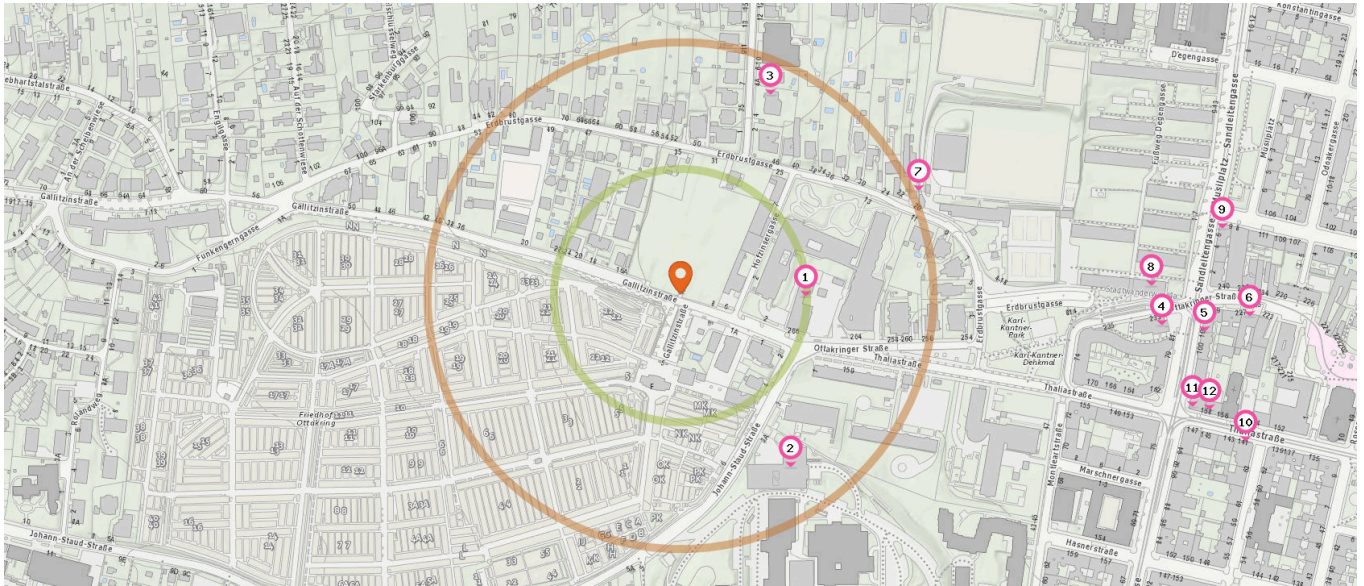

Shops

Pro Kategorie werden maximal 25 Einträge angezeigt.

 Entspricht einer Gehzeit von ca. 2 Minuten

 Entspricht einer Gehzeit von ca. 4 Minuten

Florist

Anzahl im Umkreis: 3

1. Florist (30 m)
Gallitzinstraße 5, 1160 Wien
2. Blumen Balaika (180 m)
Thaliastraße 159, 1160 Wien
3. Blumen Tuna (210 m)
Thaliastraße 159, 1160 Wien

Gartencenter

Anzahl im Umkreis: 1

4. Garten Weiling (50 m)
Hofzinsergasse 5, 1160 Wien

Trafik

Anzahl im Umkreis: 1

6. Trafik Wien (570 m)
Thaliastraße 141, 1160 Wien

Bekleidungsgeschäft

Anzahl im Umkreis: 1

5. Huber (490 m)
Thaliastraße 149, 1160 Wien

Gastronomie & Beherbergung

Pro Kategorie werden maximal 25 Einträge angezeigt.

Entspricht einer Gehzeit von ca. 2 Minuten

Entspricht einer Gehzeit von ca. 4 Minuten

Restaurant

Anzahl im Umkreis: 6

1. Plachutta Grünspan (120 m)
Ottakringer Straße 266, 1160 Wien
2. Wispino (200 m)
Johann-Staud-Straße 1, 1160 Wien
3. Gasthaus Schmid (220 m)
Kollburggasse 4, 1160 Wien
4. Achillion (480 m)
Ottakringer Straße 233, 1160 Wien
5. Pizza Maroltinger (520 m)
Maroltingergasse 102, 1160 Wien
6. Heuriger Ottakring (560 m)
Ottakringer Straße 225, 1160 Wien