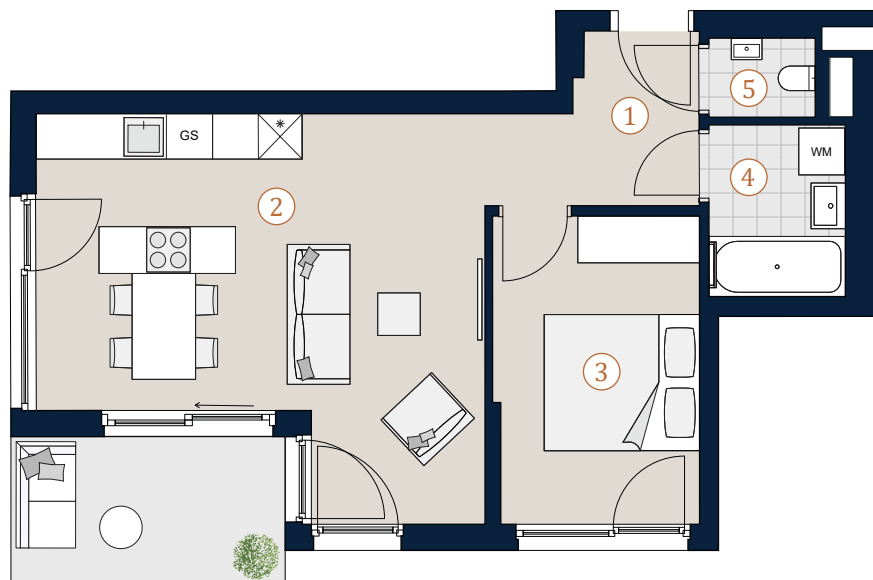

Krottenbachstraße 162

1190 Wien

Top 4 · 1. Obergeschoß

Wohnfläche 48,46 m²

Balkon 6,78 m²

1	Vorraum	5,20 m ²
2	Wohnküche	26,78 m ²
3	Zimmer	10,95 m ²
4	Bad	4,09 m ²
5	WC	1,44 m ²

Übersicht

Bei Immobilien zu Hause.
Seit 3 Generationen.

A4 | M 1:100

0

5