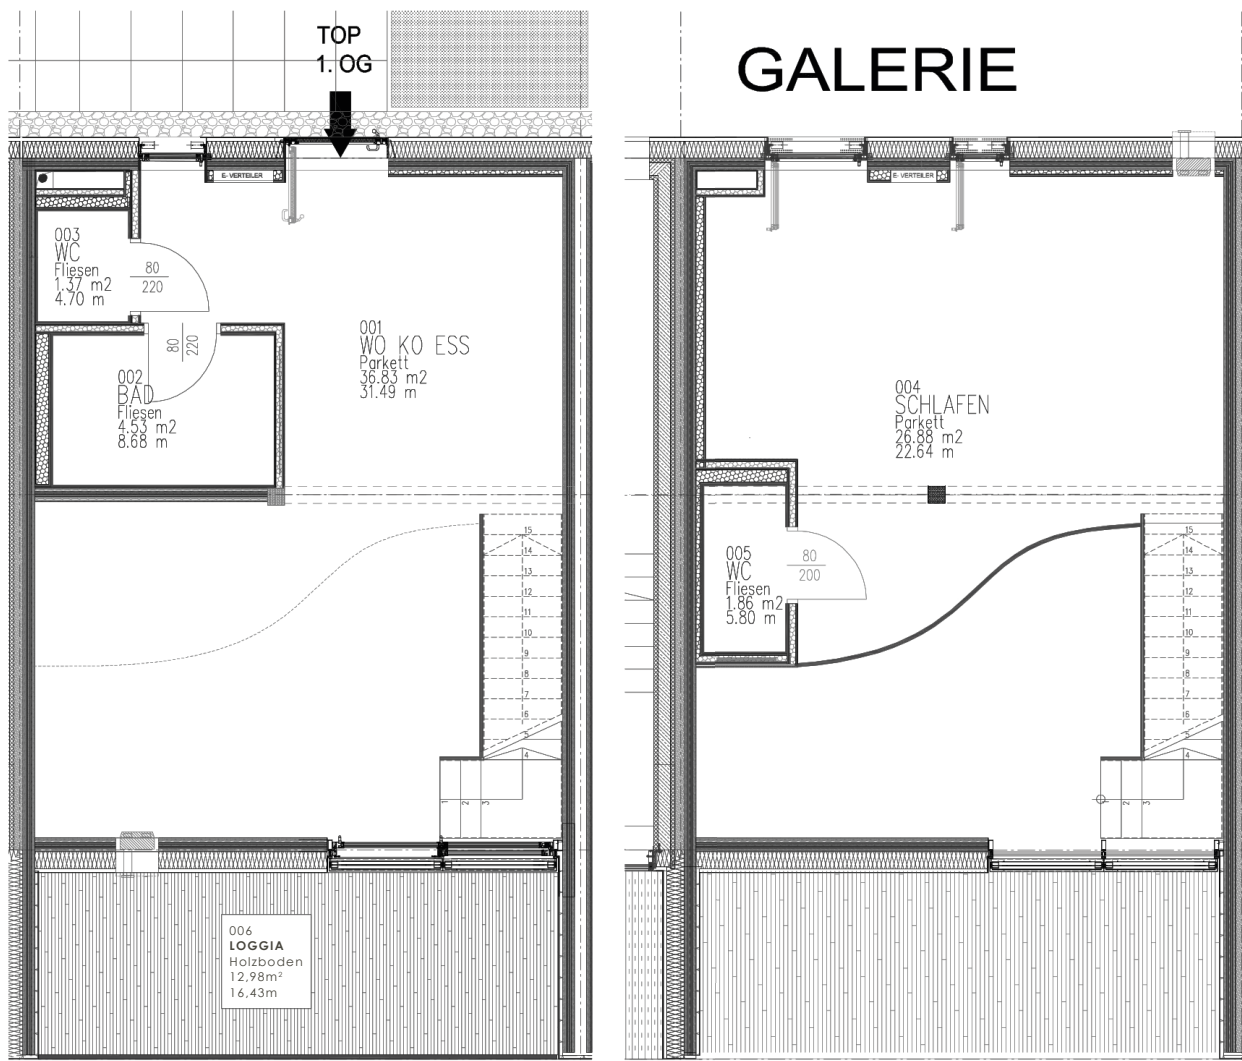

WOHNUNGSPLAN TOP 2 | EG

Vollmöbliert*
62,82 m² Wfl.

Casa Carlone
SMART & GREEN LIVING

* Küche, Essbereich, Wohnzimmer (Couch, Medienlösung), Schlafzimmer, Badezimmer, Garderobe;

Die vorliegenden Planunterlagen dienen der groben Orientierung und können in Fläche und Aufteilung vom Ist-Stand abweichen. Der Vermittler übernimmt für die Richtigkeit keinerlei Haftung. Die abgebildeten Möbel und Einrichtungsgegenstände sind lediglich symbolhaft dargestellt und nicht Teil der Immobilie. KEIN MASSSTAB!

WOHNUNGSPLAN TOP 3 | 1.OG

Vollmöbliert*
71,47 m² Wfl.

Casa Carlone
SMART & GREEN LIVING

* Küche, Essbereich, Wohnzimmer (Couch, Medienlösung), Schlafzimmer, Badezimmer, Garderobe;

Die vorliegenden Planunterlagen dienen der groben Orientierung und können in Fläche und Aufteilung vom Ist-Stand abweichen. Der Vermittler übernimmt für die Richtigkeit keinerlei Haftung. Die abgebildeten Möbel und Einrichtungsgegenstände sind lediglich symbolhaft dargestellt und nicht Teil der Immobilie. KEIN MASSSTAB!

WOHNUNGSPLAN TOP 4 | 1.OG

Teilmöbliert*
71,47 m² Wfl.

Casa Carlone
SMART & GREEN LIVING

* Küche, Badezimmer, Essbereich, Garderobe;

Die vorliegenden Planunterlagen dienen der groben Orientierung und können in Fläche und Aufteilung vom Ist-Stand abweichen. Der Vermittler übernimmt für die Richtigkeit keinerlei Haftung. Die abgebildeten Möbel und Einrichtungsgegenstände sind lediglich symbolhaft dargestellt und nicht Teil der Immobilie. KEIN MASSSTAB!

WOHNUNGSPLAN TOP 5 | 1.OG

Teilmöbliert*
70,43 m² Wfl.

Casa Carlone
SMART & GREEN LIVING

* Küche, Essbereich, Wohnzimmer (Medienlösung), Schlafzimmer, Badezimmer, Garderobe;

Die vorliegenden Planunterlagen dienen der groben Orientierung und können in Fläche und Aufteilung vom Ist-Stand abweichen. Der Vermittler übernimmt für die Richtigkeit keinerlei Haftung. Die abgebildeten Möbel und Einrichtungsgegenstände sind lediglich symbolhaft dargestellt und nicht Teil der Immobilie. KEIN MASSSTAB!