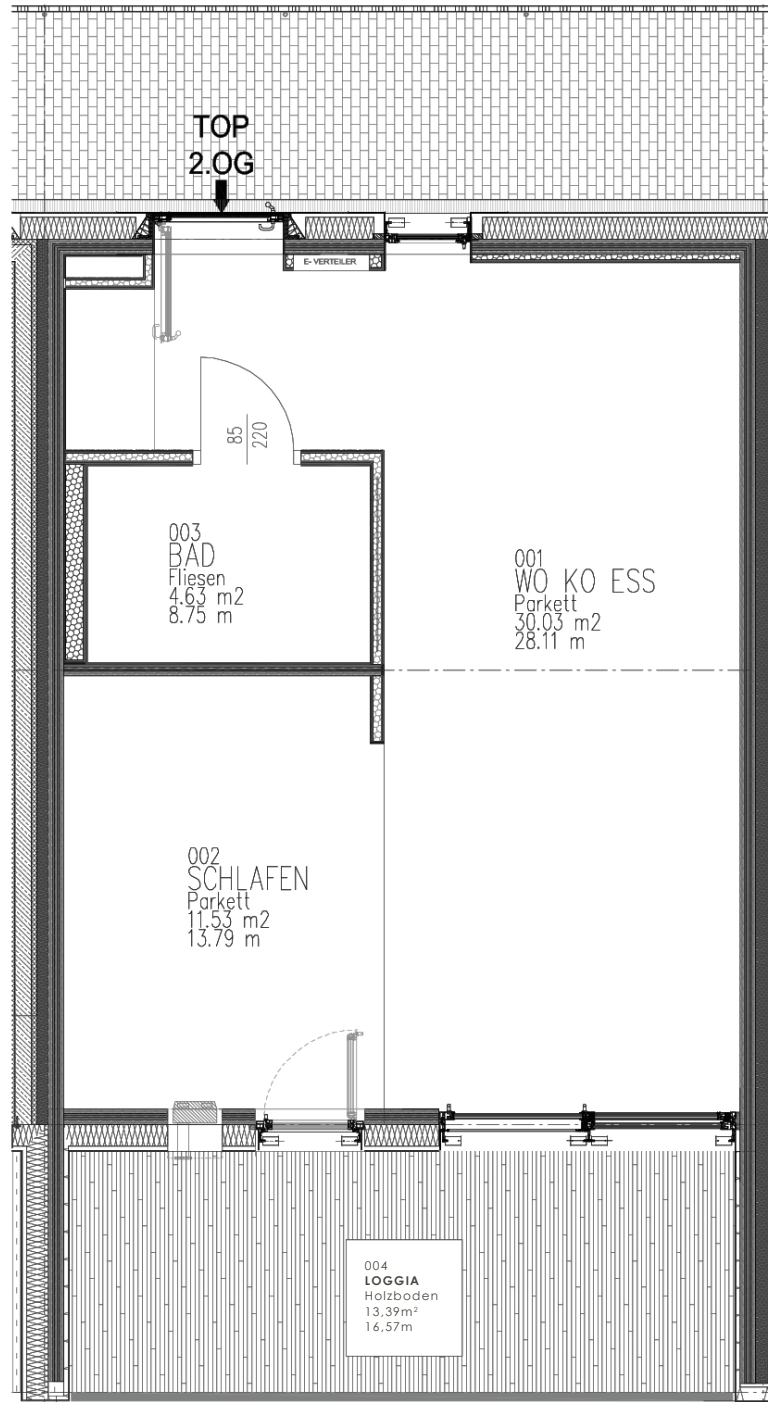

WOHNUNGSPLAN TOP 9 | 2.OG

Teilmöbliert*
46,19 m² Wfl.

Casa Carlone
SMART & GREEN LIVING

* Küche, Essbereich, Wohnzimmer (Medienlösung), Schlafzimmer, Badezimmer, Garderobe;

Die vorliegenden Planunterlagen dienen der groben Orientierung und können in Fläche und Aufteilung vom Ist-Stand abweichen. Der Vermittler übernimmt für die Richtigkeit keinerlei Haftung. Die abgebildeten Möbel und Einrichtungsgegenstände sind lediglich symbolhaft dargestellt und nicht Teil der Immobilie. KEIN MASSSTAB!

WOHNUNGSPLAN TOP 10 | 2.OG

Teilmöbliert*
46,19 m² Wfl.

Casa Carlone
SMART & GREEN LIVING

* Küche, Essbereich, Wohnzimmer (Medienlösung), Schlafzimmer, Badezimmer, Garderobe;

Die vorliegenden Planunterlagen dienen der groben Orientierung und können in Fläche und Aufteilung vom Ist-Stand abweichen. Der Vermittler übernimmt für die Richtigkeit keinerlei Haftung. Die abgebildeten Möbel und Einrichtungsgegenstände sind lediglich symbolhaft dargestellt und nicht Teil der Immobilie. KEIN MASSSTAB!

WOHNUNGSPLAN TOP 11 | 2.OG

Teilmöbliert*
46,19 m² Wfl.

Casa Carlone
SMART & GREEN LIVING

* Küche, Essbereich, Wohnzimmer (Medienlösung), Schlafzimmer, Badezimmer, Garderobe;

Die vorliegenden Planunterlagen dienen der groben Orientierung und können in Fläche und Aufteilung vom Ist-Stand abweichen. Der Vermittler übernimmt für die Richtigkeit keinerlei Haftung. Die abgebildeten Möbel und Einrichtungsgegenstände sind lediglich symbolhaft dargestellt und nicht Teil der Immobilie. KEIN MASSSTAB!