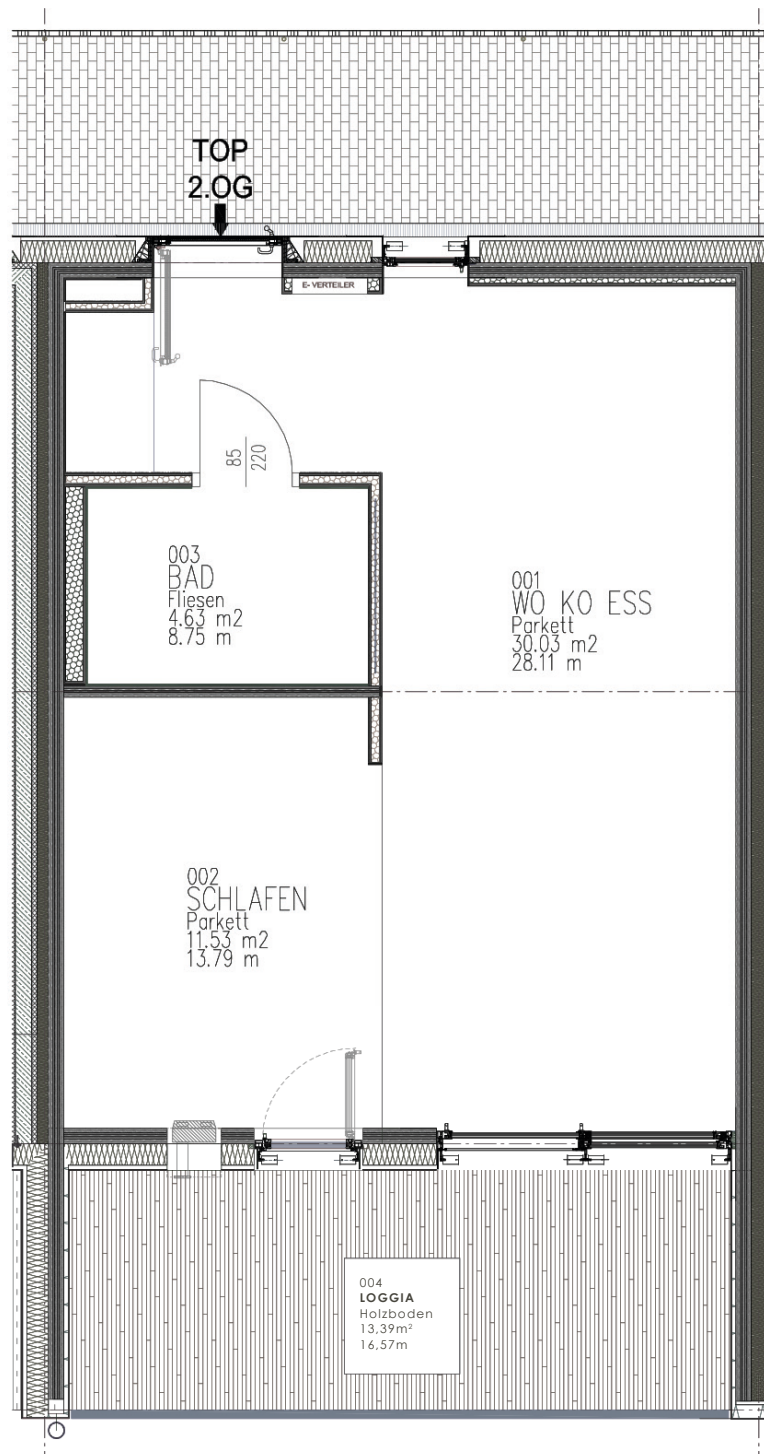

WOHNUNGSPLAN TOP 9 | 2.OG

Teilmöbliert*
46,19 m² Wfl.

Casa Carlone
SMART & GREEN LIVING

* Küche, Essbereich, Wohnzimmer (Medienlösung), Schlafzimmer, Badezimmer, Garderobe;

Die vorliegenden Planunterlagen dienen der groben Orientierung und können in Fläche und Aufteilung vom Ist-Stand abweichen. Der Vermittler übernimmt für die Richtigkeit keinerlei Haftung. Die abgebildeten Möbel und Einrichtungsgegenstände sind lediglich symbolhaft dargestellt und nicht Teil der Immobilie. KEIN MASSSTAB!

WOHNUNGSPLAN TOP 10 | 2.OG

Teilmöbliert*
46,19 m² Wfl.

Casa Carlone
SMART & GREEN LIVING

* Küche, Essbereich, Wohnzimmer (Medienlösung), Schlafzimmer, Badezimmer, Garderobe;

Die vorliegenden Planunterlagen dienen der groben Orientierung und können in Fläche und Aufteilung vom Ist-Stand abweichen. Der Vermittler übernimmt für die Richtigkeit keinerlei Haftung. Die abgebildeten Möbel und Einrichtungsgegenstände sind lediglich symbolhaft dargestellt und nicht Teil der Immobilie. KEIN MASSSTAB!

WOHNUNGSPLAN TOP 11 | 2.OG

Teilmöbliert*
46,19 m² Wfl.

Casa Carlone
SMART & GREEN LIVING

* Küche, Essbereich, Wohnzimmer (Medienlösung), Schlafzimmer, Badezimmer, Garderobe;

Die vorliegenden Planunterlagen dienen der groben Orientierung und können in Fläche und Aufteilung vom Ist-Stand abweichen. Der Vermittler übernimmt für die Richtigkeit keinerlei Haftung. Die abgebildeten Möbel und Einrichtungsgegenstände sind lediglich symbolhaft dargestellt und nicht Teil der Immobilie. KEIN MASSSTAB!