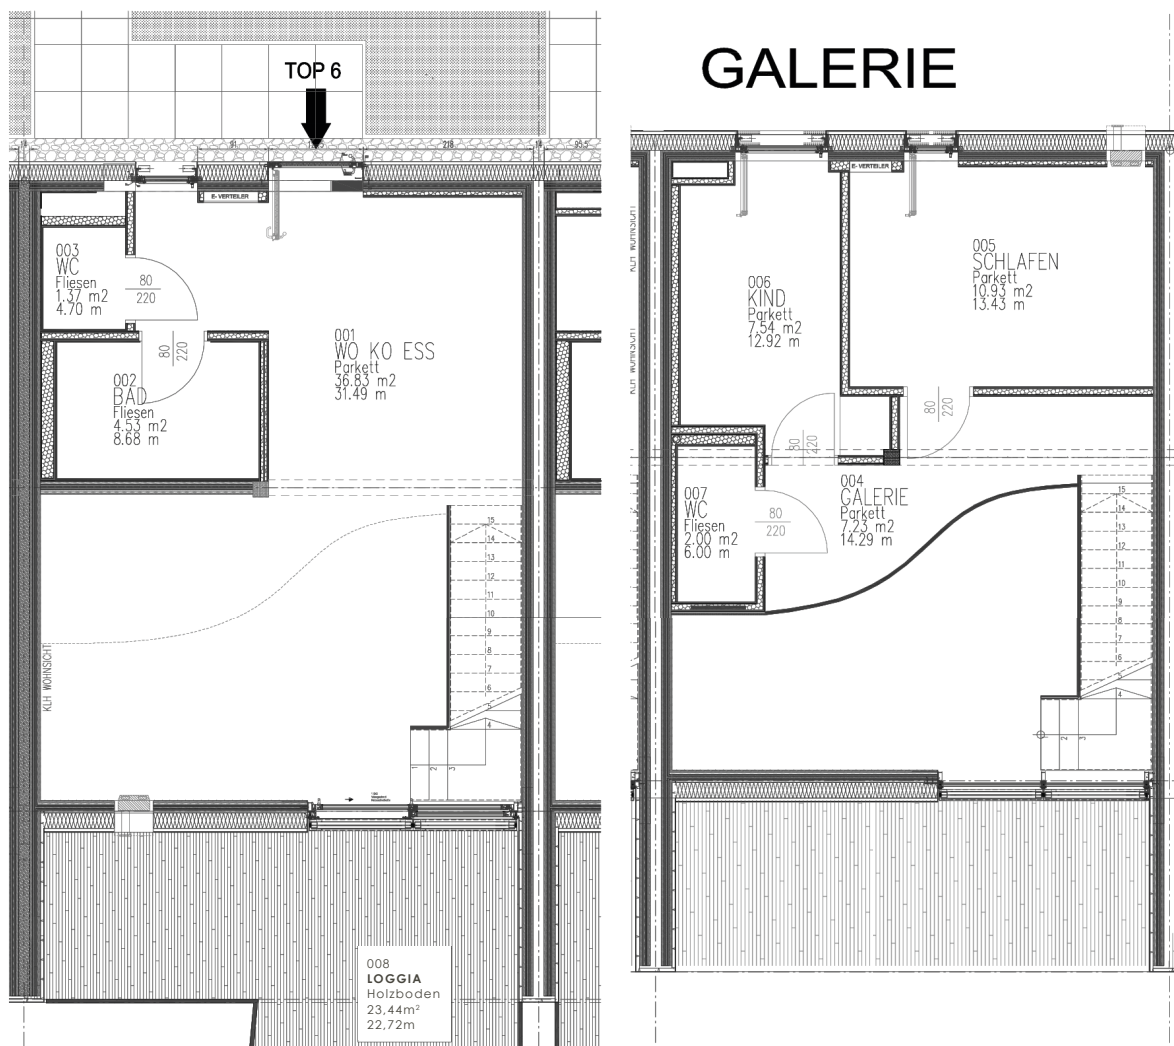

WOHNUNGSPLAN TOP 4 | 1.OG

Teilmöbliert*
71,47 m² Wfl.

Casa Carlone
SMART & GREEN LIVING

* Küche, Badezimmer, Essbereich, Garderobe;

Die vorliegenden Planunterlagen dienen der groben Orientierung und können in Fläche und Aufteilung vom Ist-Stand abweichen. Der Vermittler übernimmt für die Richtigkeit keinerlei Haftung. Die abgebildeten Möbel und Einrichtungsgegenstände sind lediglich symbolhaft dargestellt und nicht Teil der Immobilie. KEIN MASSSTAB!

WOHNUNGSPLAN TOP 5 | 1.OG

Teilmöbliert*
70,43 m² Wfl.

Casa Carlone
SMART & GREEN LIVING

* Küche, Essbereich, Wohnzimmer (Medienlösung), Schlafzimmer, Badezimmer, Garderobe;

Die vorliegenden Planunterlagen dienen der groben Orientierung und können in Fläche und Aufteilung vom Ist-Stand abweichen. Der Vermittler übernimmt für die Richtigkeit keinerlei Haftung. Die abgebildeten Möbel und Einrichtungsgegenstände sind lediglich symbolhaft dargestellt und nicht Teil der Immobilie. KEIN MASSSTAB!

WOHNUNGSPLAN TOP 6 | 1.OG

Teilmöbliert*
77,43 m² Wfl.

Casa Carlone
SMART & GREEN LIVING

* Küche, Essbereich, Wohnzimmer (Medienlösung), Schlafzimmer (Schrank), Badezimmer, Garderobe;

Die vorliegenden Planunterlagen dienen der groben Orientierung und können in Fläche und Aufteilung vom Ist-Stand abweichen. Der Vermittler übernimmt für die Richtigkeit keinerlei Haftung. Die abgebildeten Möbel und Einrichtungsgegenstände sind lediglich symbolhaft dargestellt und nicht Teil der Immobilie. KEIN MASSSTAB!

WOHNUNGSPLAN TOP 7 | 1.OG

Teilmöbliert*
73,02 m² Wfl.

Casa Carlone
SMART & GREEN LIVING

* Küche, Essbereich, Wohnzimmer (Medienlösung), Badezimmer, Garderobe;

Die vorliegenden Planunterlagen dienen der groben Orientierung und können in Fläche und Aufteilung vom Ist-Stand abweichen. Der Vermittler übernimmt für die Richtigkeit keinerlei Haftung. Die abgebildeten Möbel und Einrichtungsgegenstände sind lediglich symbolhaft dargestellt und nicht Teil der Immobilie. KEIN MASSSTAB!