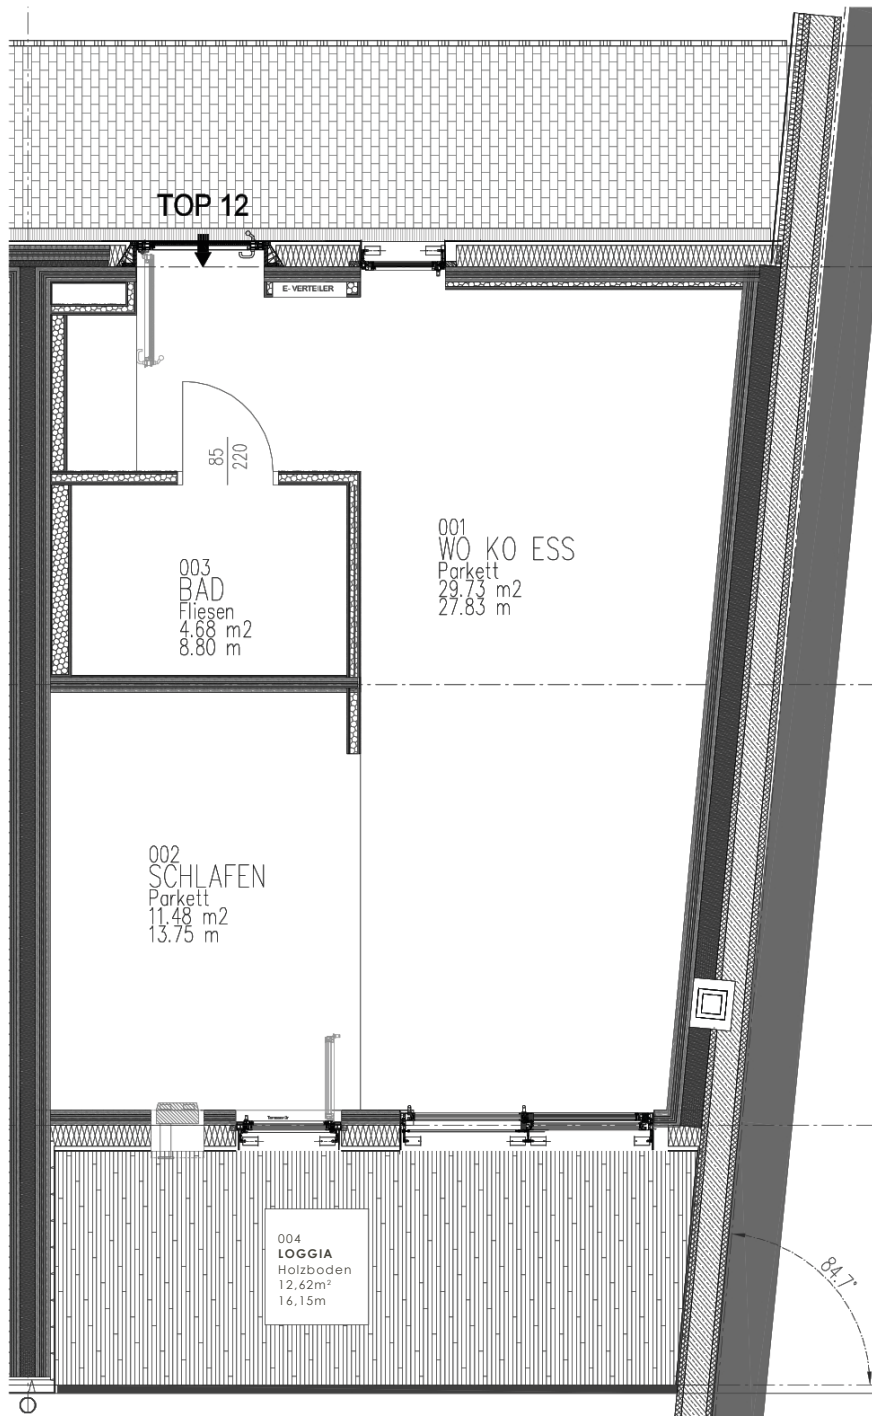

WOHNUNGSPLAN TOP 9 | 2.OG

Teilmöbliert*
46,19 m² Wfl.

Casa Carlone
SMART & GREEN LIVING

* Küche, Essbereich, Wohnzimmer (Medienlösung), Schlafzimmer, Badezimmer, Garderobe;

Die vorliegenden Planunterlagen dienen der groben Orientierung und können in Fläche und Aufteilung vom Ist-Stand abweichen. Der Vermittler übernimmt für die Richtigkeit keinerlei Haftung. Die abgebildeten Möbel und Einrichtungsgegenstände sind lediglich symbolhaft dargestellt und nicht Teil der Immobilie. KEIN MASSSTAB!

WOHNUNGSPLAN TOP 10 | 2.OG

Teilmöbliert*
46,19 m² Wfl.

Casa Carlone
SMART & GREEN LIVING

* Küche, Essbereich, Wohnzimmer (Medienlösung), Schlafzimmer, Badezimmer, Garderobe;

Die vorliegenden Planunterlagen dienen der groben Orientierung und können in Fläche und Aufteilung vom Ist-Stand abweichen. Der Vermittler übernimmt für die Richtigkeit keinerlei Haftung. Die abgebildeten Möbel und Einrichtungsgegenstände sind lediglich symbolhaft dargestellt und nicht Teil der Immobilie. KEIN MASSSTAB!

WOHNUNGSPLAN TOP 11 | 2.OG

Teilmöbliert*
46,19 m² Wfl.

Casa Carlone
SMART & GREEN LIVING

* Küche, Essbereich, Wohnzimmer (Medienlösung), Schlafzimmer, Badezimmer, Garderobe;

Die vorliegenden Planunterlagen dienen der groben Orientierung und können in Fläche und Aufteilung vom Ist-Stand abweichen. Der Vermittler übernimmt für die Richtigkeit keinerlei Haftung. Die abgebildeten Möbel und Einrichtungsgegenstände sind lediglich symbolhaft dargestellt und nicht Teil der Immobilie. KEIN MASSSTAB!

WOHNUNGSPLAN TOP 12 | 2.OG

Teilmöbliert*
45,89 m² Wfl.

Casa Carlone
SMART & GREEN LIVING

* Küche, Essbereich, Wohnzimmer (Medienlösung), Schlafzimmer, Badezimmer, Garderobe;

Die vorliegenden Planunterlagen dienen der groben Orientierung und können in Fläche und Aufteilung vom Ist-Stand abweichen. Der Vermittler übernimmt für die Richtigkeit keinerlei Haftung. Die abgebildeten Möbel und Einrichtungsgegenstände sind lediglich symbolhaft dargestellt und nicht Teil der Immobilie. KEIN MASSSTAB!