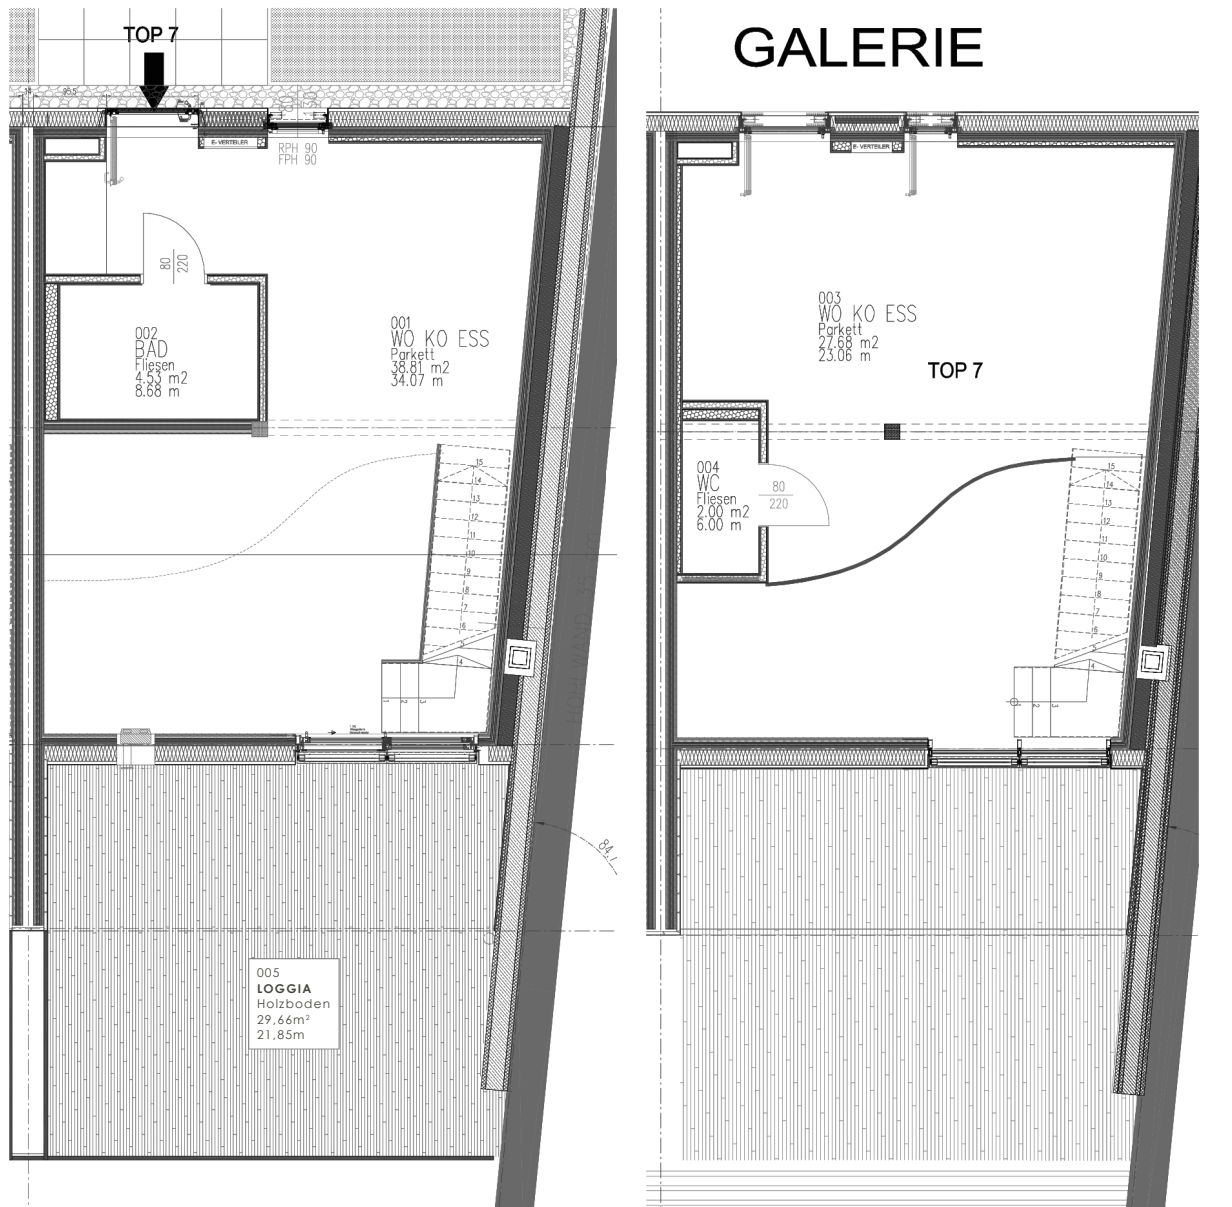

WOHNUNGSPLAN TOP 5 | 1.OG

Teilmöbliert*
70,43 m² Wfl.

Casa Carlone
SMART & GREEN LIVING

* Küche, Essbereich, Wohnzimmer (Medienlösung), Schlafzimmer, Badezimmer, Garderobe;

Die vorliegenden Planunterlagen dienen der groben Orientierung und können in Fläche und Aufteilung vom Ist-Stand abweichen. Der Vermittler übernimmt für die Richtigkeit keinerlei Haftung. Die abgebildeten Möbel und Einrichtungsgegenstände sind lediglich symbolhaft dargestellt und nicht Teil der Immobilie. KEIN MASSSTAB!

WOHNUNGSPLAN TOP 6 | 1.OG

Teilmöbliert*
77,43 m² Wfl.

Casa Carlone
SMART & GREEN LIVING

* Küche, Essbereich, Wohnzimmer (Medienlösung), Schlafzimmer (Schrank), Badezimmer, Garderobe;

Die vorliegenden Planunterlagen dienen der groben Orientierung und können in Fläche und Aufteilung vom Ist-Stand abweichen. Der Vermittler übernimmt für die Richtigkeit keinerlei Haftung. Die abgebildeten Möbel und Einrichtungsgegenstände sind lediglich symbolhaft dargestellt und nicht Teil der Immobilie. KEIN MASSSTAB!

WOHNUNGSPLAN TOP 7 | 1.OG

Teilmöbliert*
73,02 m² Wfl.

Casa Carlone
SMART & GREEN LIVING

* Küche, Essbereich, Wohnzimmer (Medienlösung), Badezimmer, Garderobe;

Die vorliegenden Planunterlagen dienen der groben Orientierung und können in Fläche und Aufteilung vom Ist-Stand abweichen. Der Vermittler übernimmt für die Richtigkeit keinerlei Haftung. Die abgebildeten Möbel und Einrichtungsgegenstände sind lediglich symbolhaft dargestellt und nicht Teil der Immobilie. KEIN MASSSTAB!

WOHNUNGSPLAN TOP 8 | 2.OG

Vollmöbliert*
46,19 m² Wfl.

Casa Carlone
SMART & GREEN LIVING

* Küche, Essbereich, Wohnzimmer (Couch, Medienlösung), Schlafzimmer, Badezimmer, Garderobe;

Die vorliegenden Planunterlagen dienen der groben Orientierung und können in Fläche und Aufteilung vom Ist-Stand abweichen. Der Vermittler übernimmt für die Richtigkeit keinerlei Haftung. Die abgebildeten Möbel und Einrichtungsgegenstände sind lediglich symbolhaft dargestellt und nicht Teil der Immobilie. KEIN MASSSTAB!