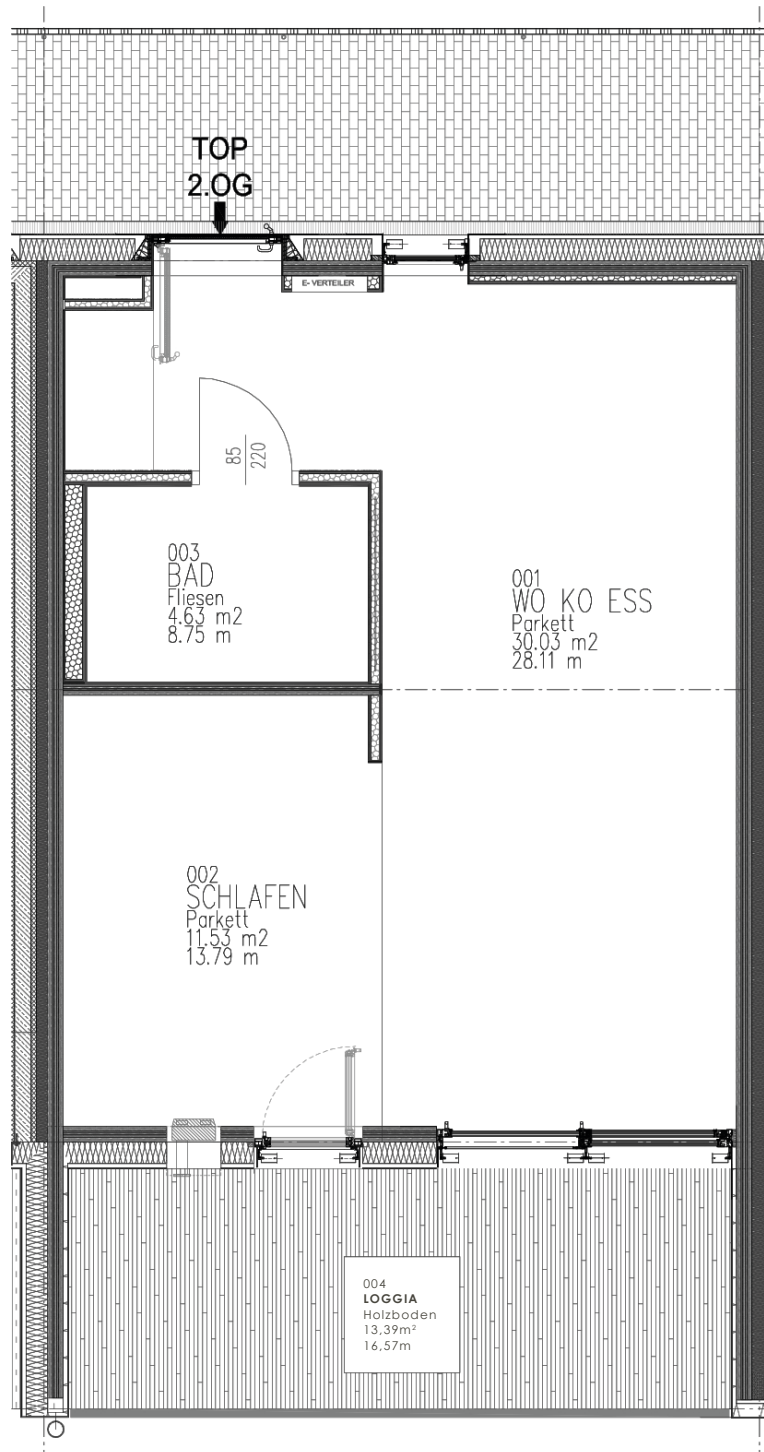

WOHNUNGSPLAN TOP 6 | 1.OG

Teilmöbliert*
77,43 m² Wfl.

Casa Carlone
SMART & GREEN LIVING

* Küche, Essbereich, Wohnzimmer (Medienlösung), Schlafzimmer (Schrank), Badezimmer, Garderobe;

Die vorliegenden Planunterlagen dienen der groben Orientierung und können in Fläche und Aufteilung vom Ist-Stand abweichen. Der Vermittler übernimmt für die Richtigkeit keinerlei Haftung. Die abgebildeten Möbel und Einrichtungsgegenstände sind lediglich symbolhaft dargestellt und nicht Teil der Immobilie. KEIN MASSSTAB!

WOHNUNGSPLAN TOP 7 | 1.OG

Teilmöbliert*
73,02 m² Wfl.

Casa Carlone
SMART & GREEN LIVING

* Küche, Essbereich, Wohnzimmer (Medienlösung), Badezimmer, Garderobe;

Die vorliegenden Planunterlagen dienen der groben Orientierung und können in Fläche und Aufteilung vom Ist-Stand abweichen. Der Vermittler übernimmt für die Richtigkeit keinerlei Haftung. Die abgebildeten Möbel und Einrichtungsgegenstände sind lediglich symbolhaft dargestellt und nicht Teil der Immobilie. KEIN MASSSTAB!

WOHNUNGSPLAN TOP 8 | 2.OG

Vollmöbliert*
46,19 m² Wfl.

Casa Carlone
SMART & GREEN LIVING

* Küche, Essbereich, Wohnzimmer (Couch, Medienlösung), Schlafzimmer, Badezimmer, Garderobe;

Die vorliegenden Planunterlagen dienen der groben Orientierung und können in Fläche und Aufteilung vom Ist-Stand abweichen. Der Vermittler übernimmt für die Richtigkeit keinerlei Haftung. Die abgebildeten Möbel und Einrichtungsgegenstände sind lediglich symbolhaft dargestellt und nicht Teil der Immobilie. KEIN MASSSTAB!

WOHNUNGSPLAN TOP 9 | 2.OG

Teilmöbliert*
46,19 m² Wfl.

Casa Carlone
SMART & GREEN LIVING

* Küche, Essbereich, Wohnzimmer (Medienlösung), Schlafzimmer, Badezimmer, Garderobe;

Die vorliegenden Planunterlagen dienen der groben Orientierung und können in Fläche und Aufteilung vom Ist-Stand abweichen. Der Vermittler übernimmt für die Richtigkeit keinerlei Haftung. Die abgebildeten Möbel und Einrichtungsgegenstände sind lediglich symbolhaft dargestellt und nicht Teil der Immobilie. KEIN MASSSTAB!