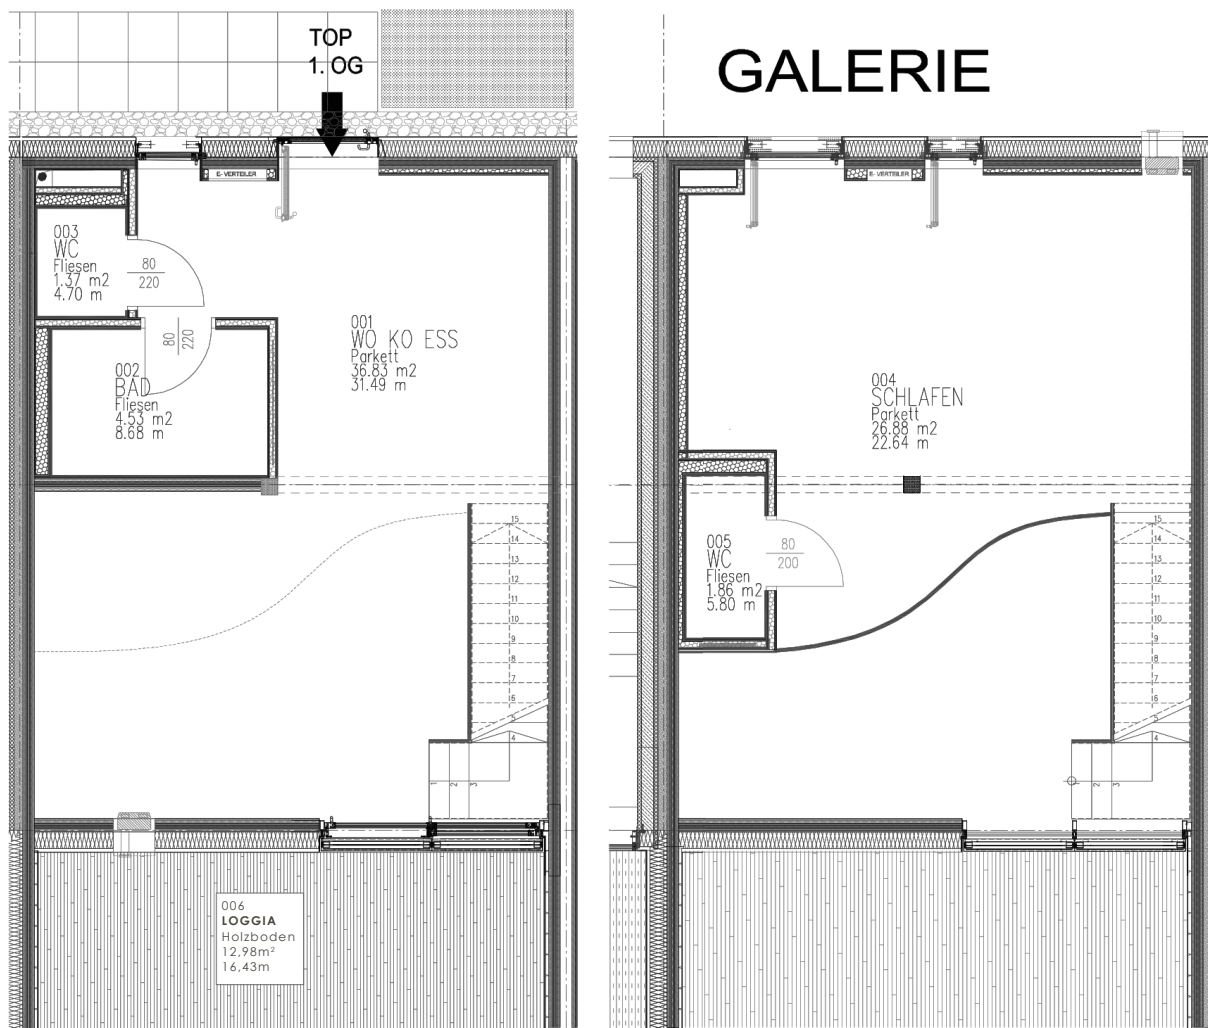

Casa Carlone
SMART & GREEN LIVING

GRUNDRISSPLÄNE

WOHNUNGSPLAN TOP 1 | EG

Vollmöbliert*
62,44 m² Wfl.

Casa Carlone
SMART & GREEN LIVING

* Küche, Essbereich, Wohnzimmer (Couch, Medienlösung), Schlafzimmer, Badezimmer, Garderobe;

WOHNUNGSPLAN TOP 2 | EG

Vollmöbliert*
62,82 m² Wfl.

Casa Carlone
SMART & GREEN LIVING

* Küche, Essbereich, Wohnzimmer (Couch, Medienlösung), Schlafzimmer, Badezimmer, Garderobe;

Die vorliegenden Planunterlagen dienen der groben Orientierung und können in Fläche und Aufteilung vom Ist-Stand abweichen. Der Vermittler übernimmt für die Richtigkeit keinerlei Haftung. Die abgebildeten Möbel und Einrichtungsgegenstände sind lediglich symbolhaft dargestellt und nicht Teil der Immobilie. KEIN MASSSTAB!

WOHNUNGSPLAN TOP 3 | 1.OG

Vollmöbliert*
71,47 m² Wfl.

Casa Carlone
SMART & GREEN LIVING

* Küche, Essbereich, Wohnzimmer (Couch, Medienlösung), Schlafzimmer, Badezimmer, Garderobe;

Die vorliegenden Planunterlagen dienen der groben Orientierung und können in Fläche und Aufteilung vom Ist-Stand abweichen. Der Vermittler übernimmt für die Richtigkeit keinerlei Haftung. Die abgebildeten Möbel und Einrichtungsgegenstände sind lediglich symbolhaft dargestellt und nicht Teil der Immobilie. KEIN MASSSTAB!

WOHNUNGSPLAN TOP 4 | 1.OG

Teilmöbliert*
71,47 m² Wfl.

Casa Carlone
SMART & GREEN LIVING

* Küche, Badezimmer, Essbereich, Garderobe;

Die vorliegenden Planunterlagen dienen der groben Orientierung und können in Fläche und Aufteilung vom Ist-Stand abweichen. Der Vermittler übernimmt für die Richtigkeit keinerlei Haftung. Die abgebildeten Möbel und Einrichtungsgegenstände sind lediglich symbolhaft dargestellt und nicht Teil der Immobilie. KEIN MASSSTAB!