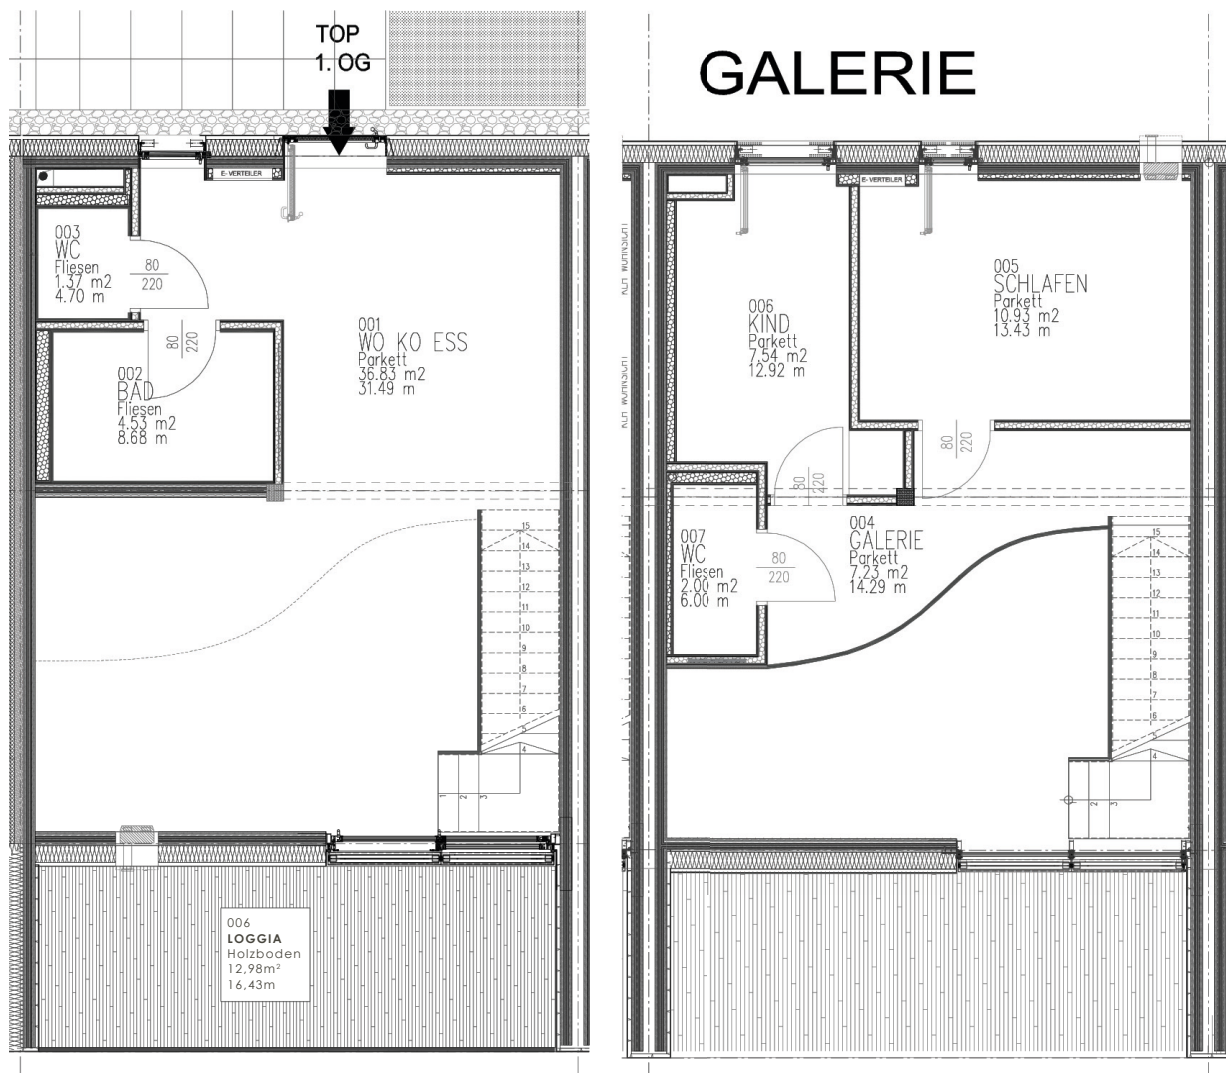

WOHNUNGSPLAN TOP 3 | 1.OG

Vollmöbliert*
71,47 m² Wfl.

Casa Carlone
SMART & GREEN LIVING

* Küche, Essbereich, Wohnzimmer (Couch, Medienlösung), Schlafzimmer, Badezimmer, Garderobe;

Die vorliegenden Planunterlagen dienen der groben Orientierung und können in Fläche und Aufteilung vom Ist-Stand abweichen. Der Vermittler übernimmt für die Richtigkeit keinerlei Haftung. Die abgebildeten Möbel und Einrichtungsgegenstände sind lediglich symbolhaft dargestellt und nicht Teil der Immobilie. KEIN MASSSTAB!

WOHNUNGSPLAN TOP 4 | 1.OG

Teilmöbliert*
71,47 m² Wfl.

Casa Carlone
SMART & GREEN LIVING

* Küche, Badezimmer, Essbereich, Garderobe;

Die vorliegenden Planunterlagen dienen der groben Orientierung und können in Fläche und Aufteilung vom Ist-Stand abweichen. Der Vermittler übernimmt für die Richtigkeit keinerlei Haftung. Die abgebildeten Möbel und Einrichtungsgegenstände sind lediglich symbolhaft dargestellt und nicht Teil der Immobilie. KEIN MASSSTAB!

WOHNUNGSPLAN TOP 5 | 1.OG

Teilmöbliert*
70,43 m² Wfl.

Casa Carlone
SMART & GREEN LIVING

* Küche, Essbereich, Wohnzimmer (Medienlösung), Schlafzimmer, Badezimmer, Garderobe;

Die vorliegenden Planunterlagen dienen der groben Orientierung und können in Fläche und Aufteilung vom Ist-Stand abweichen. Der Vermittler übernimmt für die Richtigkeit keinerlei Haftung. Die abgebildeten Möbel und Einrichtungsgegenstände sind lediglich symbolhaft dargestellt und nicht Teil der Immobilie. KEIN MASSSTAB!

WOHNUNGSPLAN TOP 6 | 1.OG

Teilmöbliert*
77,43 m² Wfl.

Casa Carlone
SMART & GREEN LIVING

* Küche, Essbereich, Wohnzimmer (Medienlösung), Schlafzimmer (Schrank), Badezimmer, Garderobe;

Die vorliegenden Planunterlagen dienen der groben Orientierung und können in Fläche und Aufteilung vom Ist-Stand abweichen. Der Vermittler übernimmt für die Richtigkeit keinerlei Haftung. Die abgebildeten Möbel und Einrichtungsgegenstände sind lediglich symbolhaft dargestellt und nicht Teil der Immobilie. KEIN MASSSTAB!