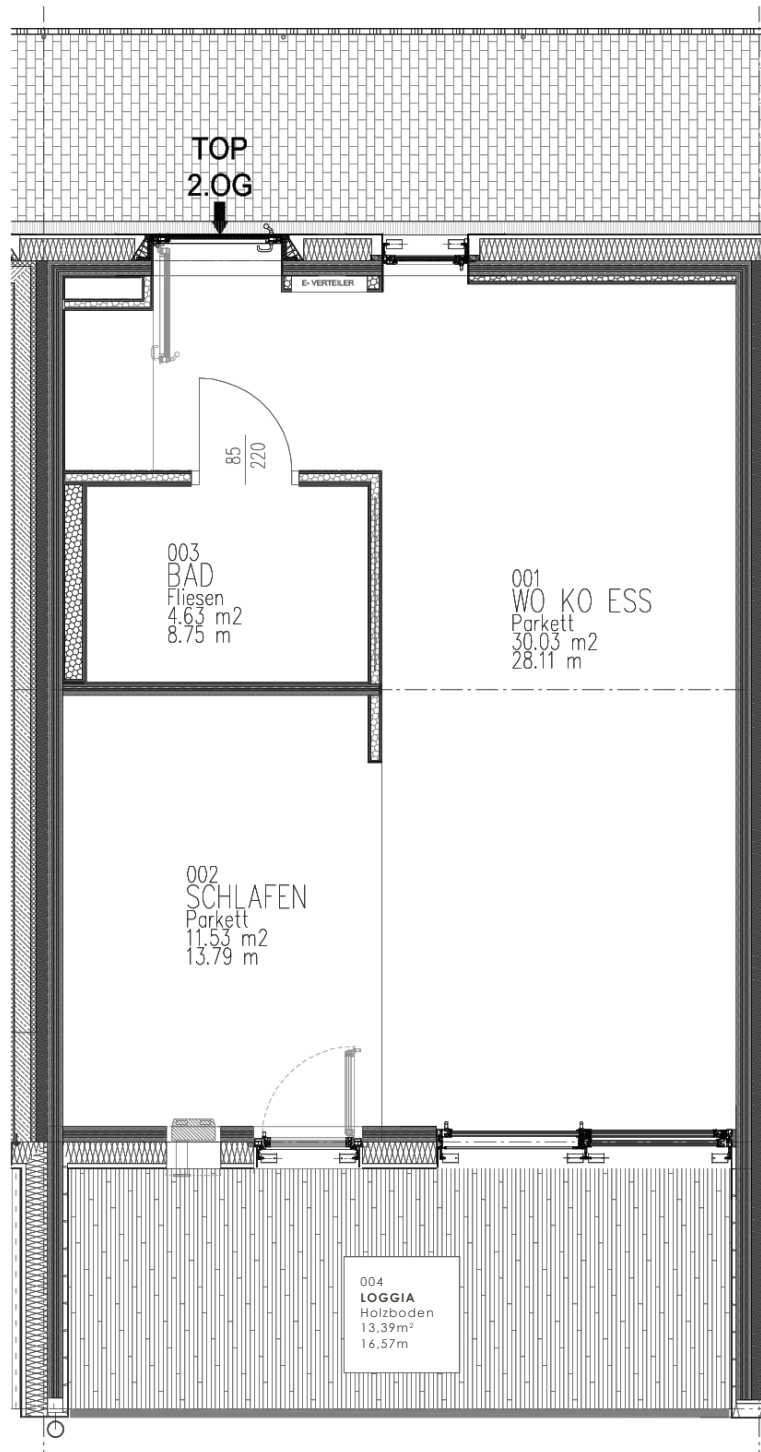

WOHNUNGSPLAN TOP 7 | 1.OG

Teilmöbliert*
73,02 m² Wfl.

Casa Carlone
SMART & GREEN LIVING

* Küche, Essbereich, Wohnzimmer (Medienlösung), Badezimmer, Garderobe;

Die vorliegenden Planunterlagen dienen der groben Orientierung und können in Fläche und Aufteilung vom Ist-Stand abweichen. Der Vermittler übernimmt für die Richtigkeit keinerlei Haftung. Die abgebildeten Möbel und Einrichtungsgegenstände sind lediglich symbolhaft dargestellt und nicht Teil der Immobilie. KEIN MASSSTAB!

WOHNUNGSPLAN TOP 8 | 2.OG

Vollmöbliert*
46,19 m² Wfl.

Casa Carlone
SMART & GREEN LIVING

* Küche, Essbereich, Wohnzimmer (Couch, Medienlösung), Schlafzimmer, Badezimmer, Garderobe;

Die vorliegenden Planunterlagen dienen der groben Orientierung und können in Fläche und Aufteilung vom Ist-Stand abweichen. Der Vermittler übernimmt für die Richtigkeit keinerlei Haftung. Die abgebildeten Möbel und Einrichtungsgegenstände sind lediglich symbolhaft dargestellt und nicht Teil der Immobilie. KEIN MASSSTAB!

WOHNUNGSPLAN TOP 9 | 2.OG

Teilmöbliert*
46,19 m² Wfl.

Casa Carlone
SMART & GREEN LIVING

* Küche, Essbereich, Wohnzimmer (Medienlösung), Schlafzimmer, Badezimmer, Garderobe;

Die vorliegenden Planunterlagen dienen der groben Orientierung und können in Fläche und Aufteilung vom Ist-Stand abweichen. Der Vermittler übernimmt für die Richtigkeit keinerlei Haftung. Die abgebildeten Möbel und Einrichtungsgegenstände sind lediglich symbolhaft dargestellt und nicht Teil der Immobilie. KEIN MASSSTAB!

WOHNUNGSPLAN TOP 10 | 2.OG

Teilmöbliert*
46,19 m² Wfl.

Casa Carlone
SMART & GREEN LIVING

* Küche, Essbereich, Wohnzimmer (Medienlösung), Schlafzimmer, Badezimmer, Garderobe;

Die vorliegenden Planunterlagen dienen der groben Orientierung und können in Fläche und Aufteilung vom Ist-Stand abweichen. Der Vermittler übernimmt für die Richtigkeit keinerlei Haftung. Die abgebildeten Möbel und Einrichtungsgegenstände sind lediglich symbolhaft dargestellt und nicht Teil der Immobilie. KEIN MASSSTAB!