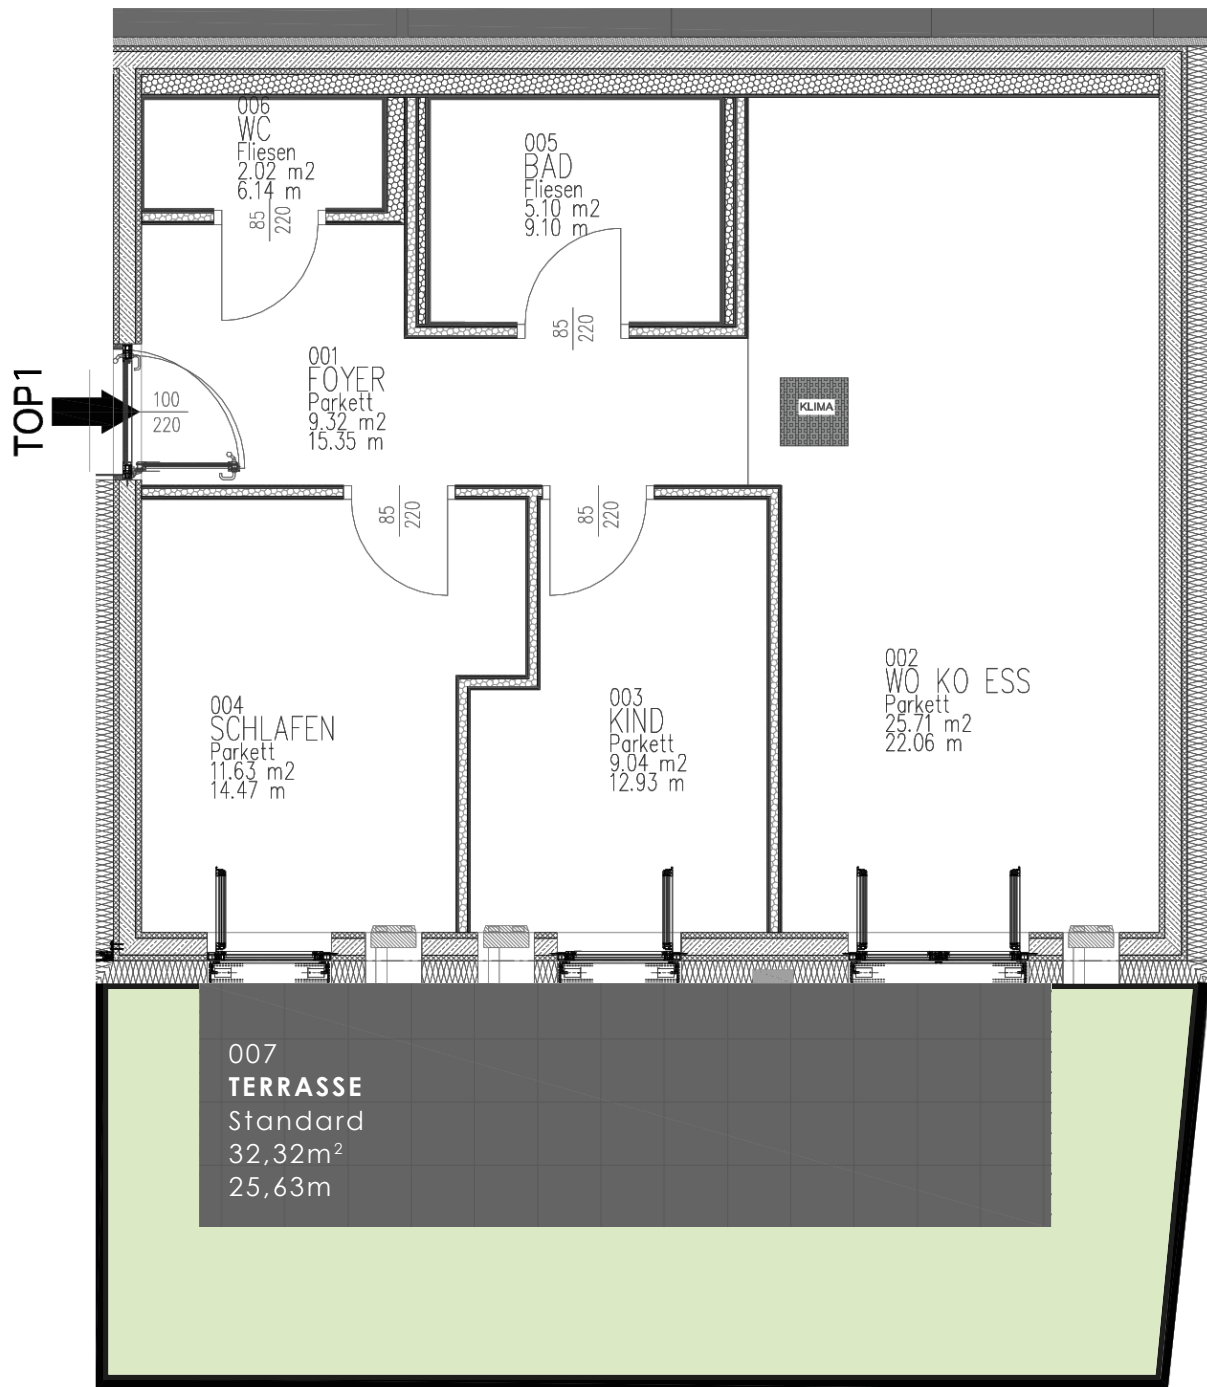

Casa Carlone
SMART & GREEN LIVING

GRUNDRISSPLÄNE

WOHNUNGSPLAN TOP 1 | EG

Vollmöbliert*
62,44 m² Wfl.

Casa Carlone
SMART & GREEN LIVING

* Küche, Essbereich, Wohnzimmer (Couch, Medienlösung), Schlafzimmer, Badezimmer, Garderobe;

Die vorliegenden Planunterlagen dienen der groben Orientierung und können in Fläche und Aufteilung vom Ist-Stand abweichen. Der Vermittler übernimmt für die Richtigkeit keinerlei Haftung. Die abgebildeten Möbel und Einrichtungsgegenstände sind lediglich symbolhaft dargestellt und nicht Teil der Immobilie. KEIN MASSSTAB!

WOHNUNGSPLAN TOP 2 | EG

Vollmöbliert*
62,82 m² Wfl.

Casa Carlone
SMART & GREEN LIVING

* Küche, Essbereich, Wohnzimmer (Couch, Medienlösung), Schlafzimmer, Badezimmer, Garderobe;

Die vorliegenden Planunterlagen dienen der groben Orientierung und können in Fläche und Aufteilung vom Ist-Stand abweichen. Der Vermittler übernimmt für die Richtigkeit keinerlei Haftung. Die abgebildeten Möbel und Einrichtungsgegenstände sind lediglich symbolhaft dargestellt und nicht Teil der Immobilie. KEIN MASSSTAB!

WOHNUNGSPLAN TOP 3 | 1.OG

Vollmöbliert*
71,47 m² Wfl.

Casa Carlone
SMART & GREEN LIVING

* Küche, Essbereich, Wohnzimmer (Couch, Medienlösung), Schlafzimmer, Badezimmer, Garderobe;

Die vorliegenden Planunterlagen dienen der groben Orientierung und können in Fläche und Aufteilung vom Ist-Stand abweichen. Der Vermittler übernimmt für die Richtigkeit keinerlei Haftung. Die abgebildeten Möbel und Einrichtungsgegenstände sind lediglich symbolhaft dargestellt und nicht Teil der Immobilie. KEIN MASSSTAB!