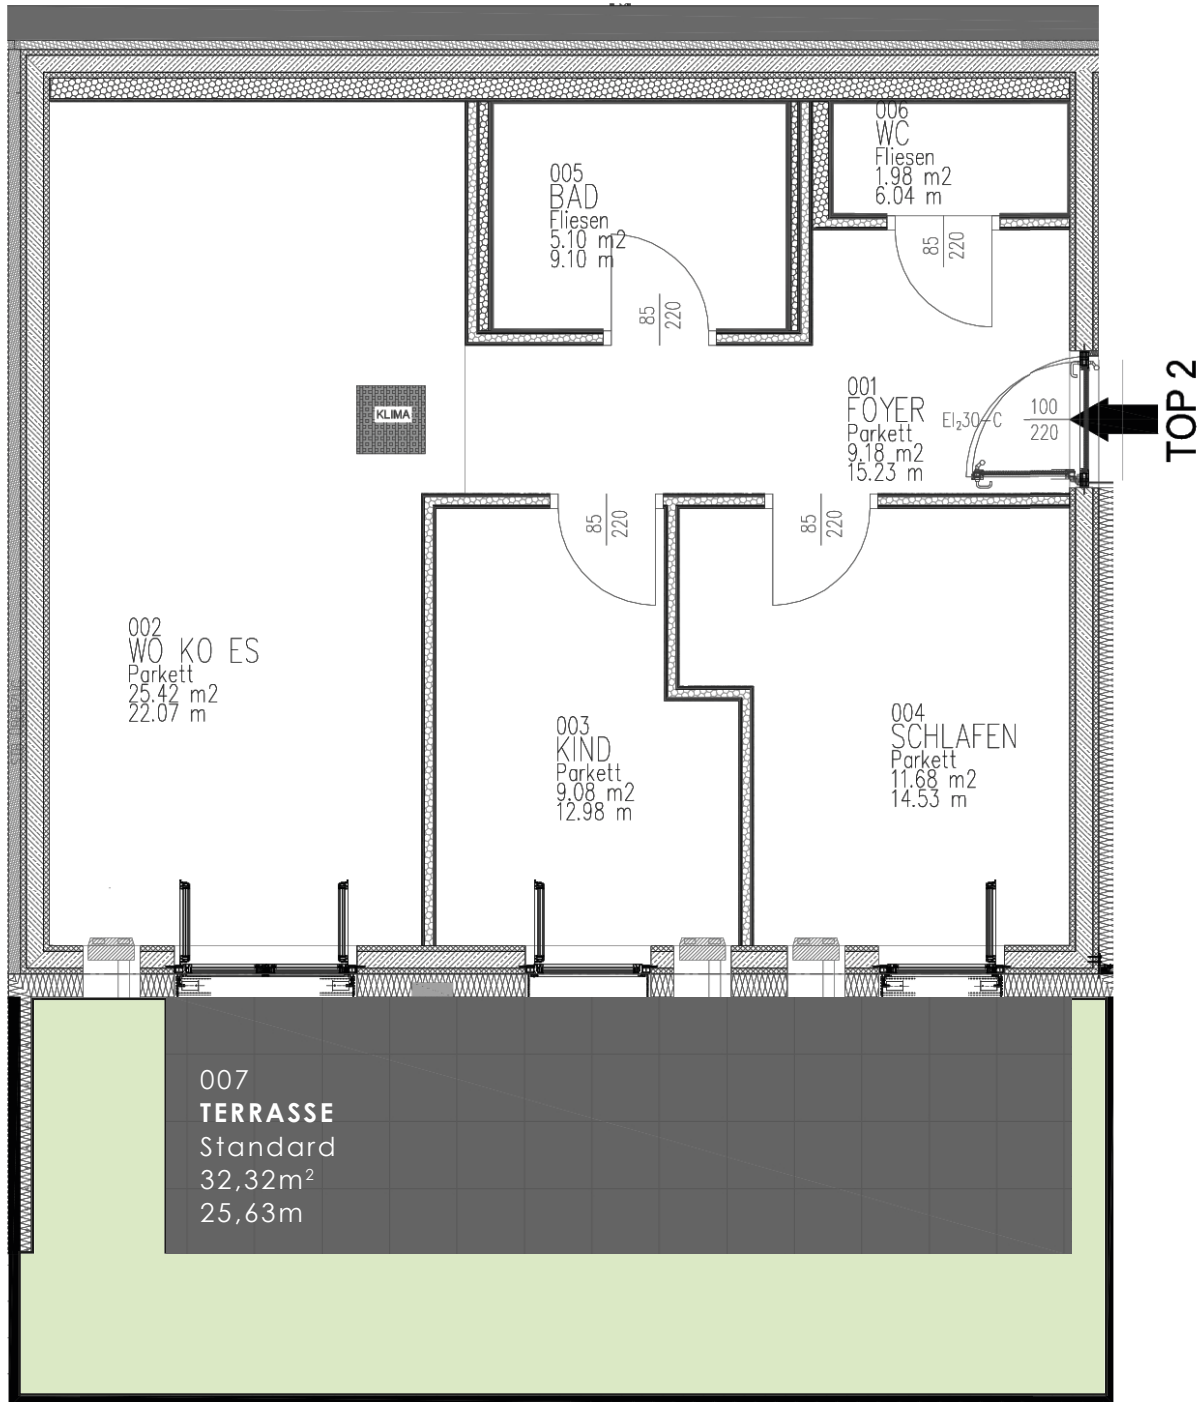

Casa Carlone
SMART & GREEN LIVING

GRUNDRISSPLÄNE

WOHNUNGSPLAN TOP 1 | EG

Vollmöbliert*
62,44 m² Wfl.

Casa Carlone
SMART & GREEN LIVING

* Küche, Essbereich, Wohnzimmer (Couch, Medienlösung), Schlafzimmer, Badezimmer, Garderobe;

Die vorliegenden Planunterlagen dienen der groben Orientierung und können in Fläche und Aufteilung vom Ist-Stand abweichen. Der Vermittler übernimmt für die Richtigkeit keinerlei Haftung. Die abgebildeten Möbel und Einrichtungsgegenstände sind lediglich symbolhaft dargestellt und nicht Teil der Immobilie. KEIN MASSSTAB!

WOHNUNGSPLAN TOP 2 | EG

Vollmöbliert*
62,82 m² Wfl.

Casa Carlone
SMART & GREEN LIVING

* Küche, Essbereich, Wohnzimmer (Couch, Medienlösung), Schlafzimmer, Badezimmer, Garderobe;

Die vorliegenden Planunterlagen dienen der groben Orientierung und können in Fläche und Aufteilung vom Ist-Stand abweichen. Der Vermittler übernimmt für die Richtigkeit keinerlei Haftung. Die abgebildeten Möbel und Einrichtungsgegenstände sind lediglich symbolhaft dargestellt und nicht Teil der Immobilie. KEIN MASSSTAB!

WOHNUNGSPLAN TOP 3 | 1.OG

Vollmöbliert*
71,47 m² Wfl.

Casa Carlone
SMART & GREEN LIVING

* Küche, Essbereich, Wohnzimmer (Couch, Medienlösung), Schlafzimmer, Badezimmer, Garderobe;

Die vorliegenden Planunterlagen dienen der groben Orientierung und können in Fläche und Aufteilung vom Ist-Stand abweichen. Der Vermittler übernimmt für die Richtigkeit keinerlei Haftung. Die abgebildeten Möbel und Einrichtungsgegenstände sind lediglich symbolhaft dargestellt und nicht Teil der Immobilie. KEIN MASSSTAB!