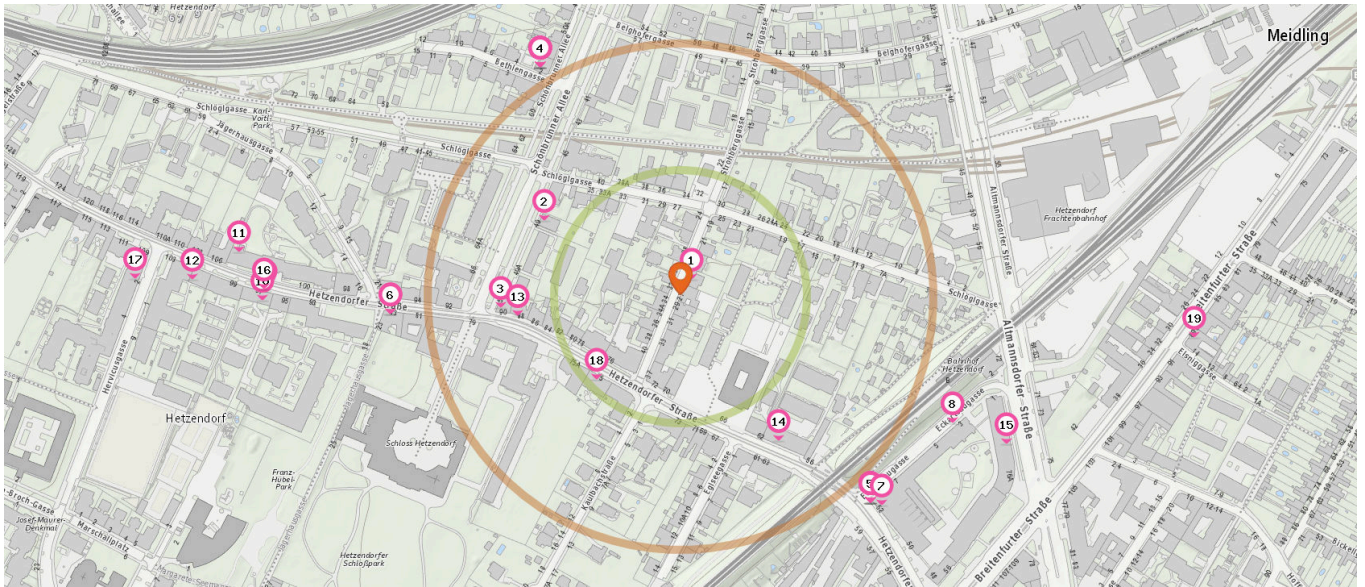

Pro Kategorie werden maximal 25 Einträge angezeigt.

Entspricht einer Gehzeit von ca. 2 Minuten Entspricht einer Gehzeit von ca. 4 Minuten

Zahnarzt

Tierarzt

Anzahl im Umkreis: 4

14. Dr. Hartinger Erwin (170 m)
  Hetzendorfer Straße 58-60/2/3, 1120 Wien
15. Dr. Ratschew Daniela (350 m)
  Altmannsdorfer Straße 76/12/12, 1120 Wien
16. Dr. Pfannhauser Theresia (410 m)
  Hetzendorfer Straße 97/2/1, 1120 Wien
17. Dr. Golestani Sima (540 m)
  Hervicusgasse 2/5, 1120 Wien

Anzahl im Umkreis: 2

18. Dipl.Tzt. Axel POPPE (120 m)
  Hetzendorferstr. 75, 1120 Wien
19. Dipl.Tzt.Dr. Georg R. F. MAHR (510 m)
  Breitenfurter Strasse 89, 1120 Wien