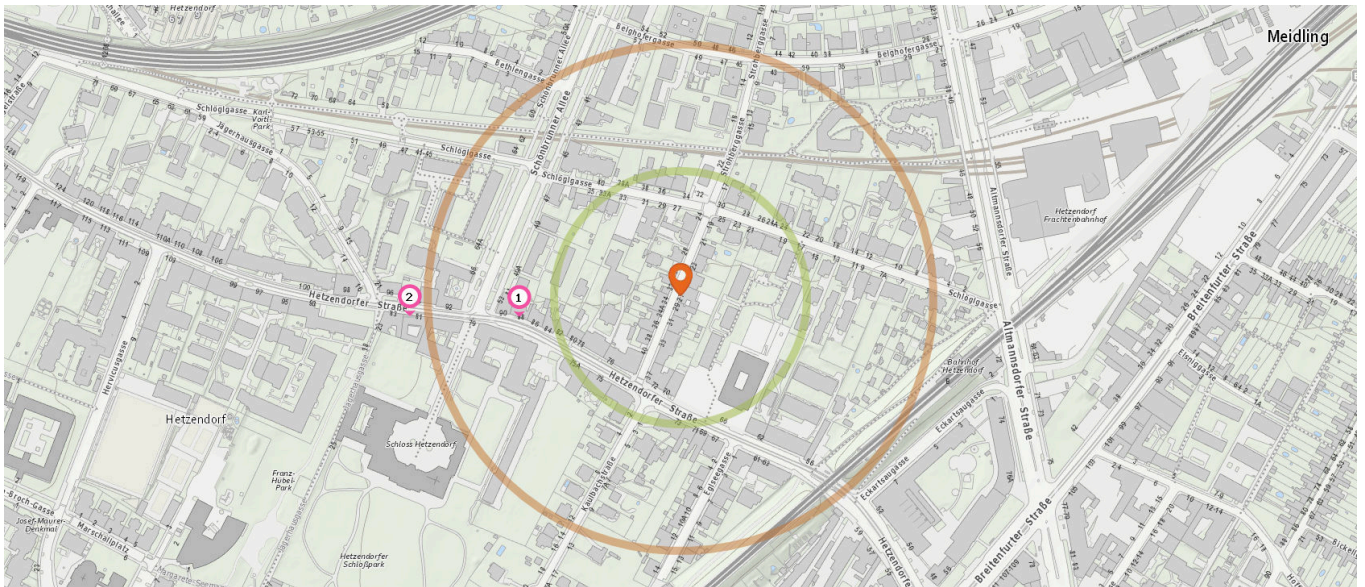

Pro Kategorie werden maximal 25 Einträge angezeigt.

 Entspricht einer Gehzeit von ca. 2 Minuten

 Entspricht einer Gehzeit von ca. 4 Minuten

Telefon

Anzahl im Umkreis: 4

- 19. Telefon (90 m)
Stroberggasse 40, 1120 Wien
- 20. Telefon (200 m)
Schönbrunner Allee 66, 1120 Wien
- 21. Telefon (330 m)
Altmannsdorfer Straße 72, 1120 Wien
- 22. Telefon (420 m)
Altmannsdorfer Straße 78, 1120 Wien

Shops

Pro Kategorie werden maximal 25 Einträge angezeigt.

 Entspricht einer Gehzeit von ca. 2 Minuten

 Entspricht einer Gehzeit von ca. 4 Minuten

Trafik

Anzahl im Umkreis: 1

1. Tabak Trafik (160 m)
Hetzendorferstr. 88, 1120 Wien

Juwelier

Anzahl im Umkreis: 1

2. Karin Knapp (270 m)
Hetzendorfer Straße 81, 1120 Wien

Gastronomie & Beherbergung

Pro Kategorie werden maximal 25 Einträge angezeigt.

Entspricht einer Gehzeit von ca. 2 Minuten

Entspricht einer Gehzeit von ca. 4 Minuten

Restaurant

Anzahl im Umkreis: 4

1. Hetzendorfer Beisl (110 m)
Hetzendorfer Straße 80, 1130 Wien
2. Beethoven (130 m)
Hetzendorfer Straße 75A, 1120 Wien
3. Tiziano (220 m)
Hetzendorfer Straße 92, 1120 Wien
4. Bierstöckl (220 m)
Hetzendorfer Straße 79, 1120 Wien