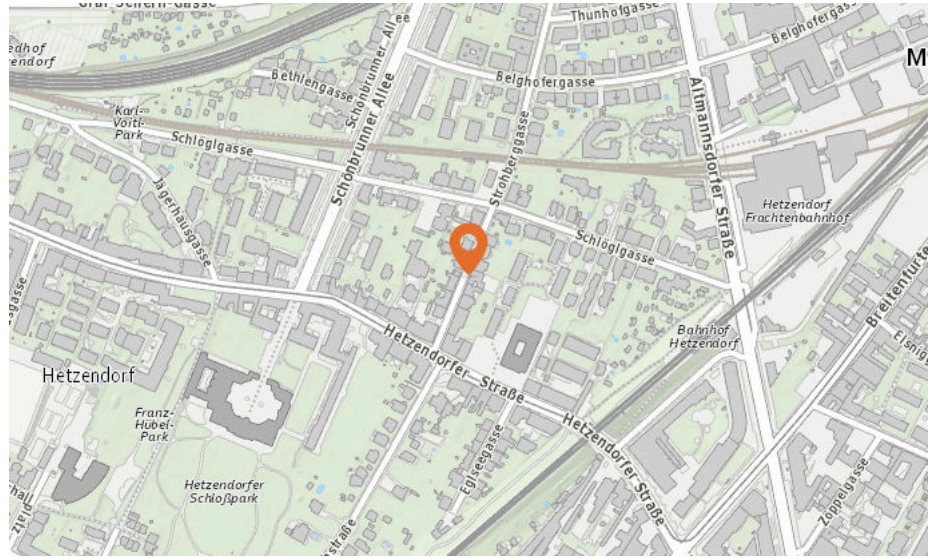

Apotheke

Anzahl im Umkreis: 1

13. Klimt Apotheke (160 m)
Hetzendorfer Straße 75a, 1120 Wien

Pro Kategorie werden maximal 25 Einträge angezeigt.

Entspricht einer Gehzeit von ca. 2 Minuten Entspricht einer Gehzeit von ca. 4 Minuten

1120 Wien, Stroberggasse 27

Lärm Flugzeuge

In diesem Gebiet wurde kein Lärm dieser Kategorie gemessen.

3. BEVÖLKERUNG

Haushalte: 54.884

Geschlechterverteilung

Männer

49%