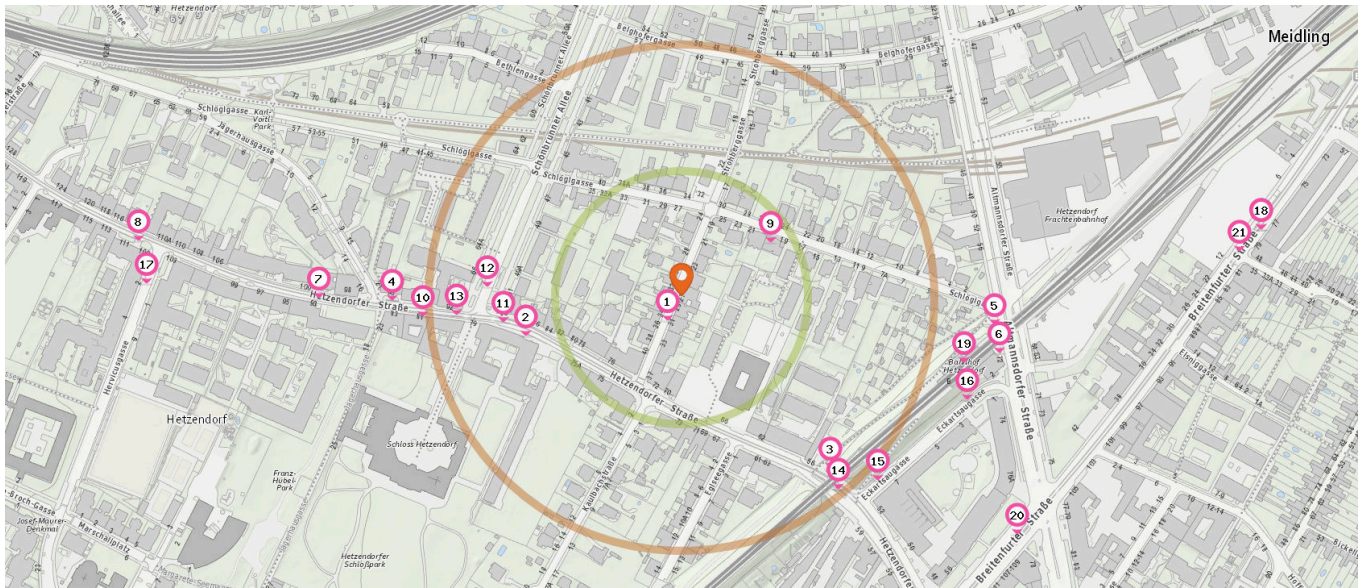

Öffentliche Verkehrsmittel und Haltestellen

Pro Kategorie werden maximal 25 Einträge angezeigt.

Entspricht einer Gehzeit von ca. 2 Minuten

Entspricht einer Gehzeit von ca. 4 Minuten

Fahrradständer

8. Fahrradständer (540 m)
Hetzendorfer Straße 109, 1120 Wien

Bushaltestelle

Anzahl im Umkreis: 8

1. Fahrradständer (30 m)
  Stroberggasse 31, 1120 Wien
2. Fahrradständer (160 m)
  Hetzendorfer Straße 77, 1120 Wien
3. Fahrradständer (220 m)
  Hetzendorfer Straße 54, 1120 Wien
4. Fahrradständer (290 m)
  Hetzendorfer Straße 96
5. Fahrradständer (310 m)
  B224 64, 1120 Wien
6. Fahrradständer (320 m)
  Altmannsdorfer Straße 72, 1120 Wien
7. Fahrradständer (360 m)
  Hetzendorfer Straße 93, 1120 Wien

Fahrradgeschäft

Anzahl im Umkreis: 2

9. Waffenradspezialist (100 m)
  Schlöglgasse 19, 1120 Wien
10. Fahrradwerkstatt Flickschuh (260 m)
  Hetzendorfer Straße 81, 1120 Wien

Anzahl im Umkreis: 9

11. Schloss Hetzendorf (16A) (180 m)
  Hetzendorfer Straße 77, 1120 Wien
12. Schloss Hetzendorf (63A) (190 m)
  Schönbrunner Allee 51, 1120 Wien
13. Schloss Hetzendorf (16A) (220 m)
  Hetzendorfer Straße 79A, 1120 Wien
14. Hetzendorf (16A) (250 m)
  Hetzendorfer Straße 54, 1120 Wien
15. Hetzendorf (16A, 64A) (270 m)
  Eckartsaugasse 7, 1120 Wien
16. Bhf. Hetzendorf, Altmannsdorfer Str. (16A, 64A) (300 m)
  Eckartsaugasse 3, 1120 Wien