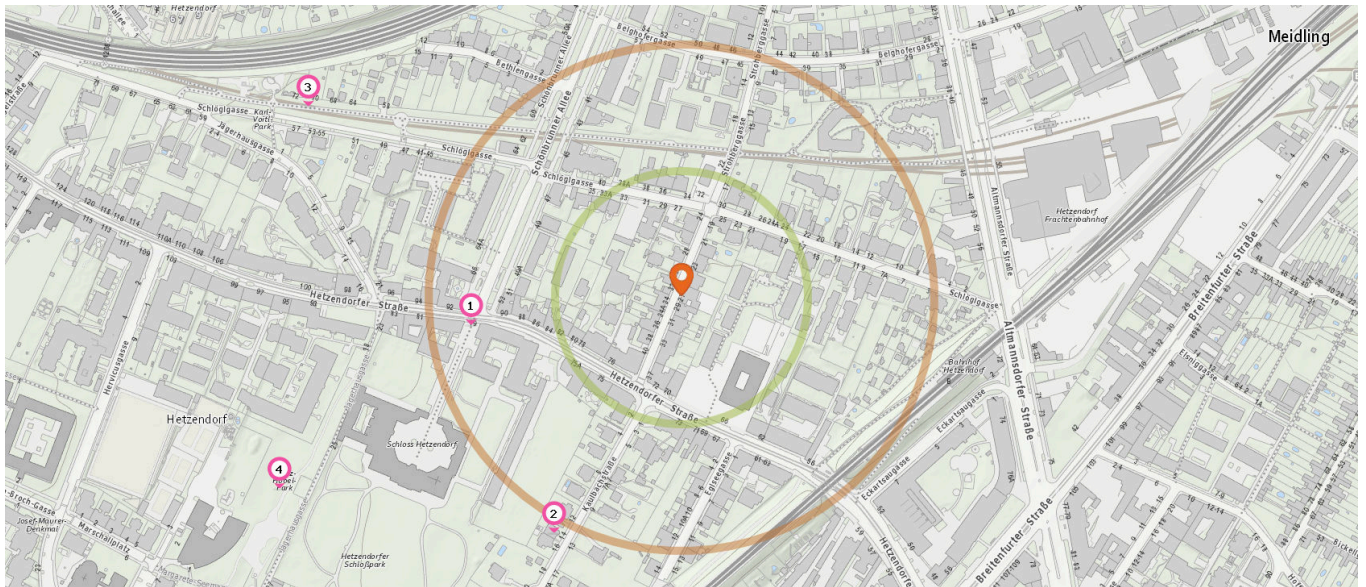

Apotheke

Anzahl im Umkreis: 1

13. Klimt Apotheke (160 m)
Hetzendorfer Straße 75a, 1120 Wien

Pro Kategorie werden maximal 25 Einträge angezeigt.

Entspricht einer Gehzeit von ca. 2 Minuten Entspricht einer Gehzeit von ca. 4 Minuten

Zahnarzt

Tierarzt

Anzahl im Umkreis: 4

- 14. Dr. Hartinger Erwin (170 m)
Hetzendorfer Straße 58-60/2/3, 1120 Wien
- 15. Dr. Ratschew Daniela (350 m)
Altmannsdorfer Straße 76/12/12, 1120 Wien
- 16. Dr. Pfannhauser Theresia (410 m)
Hetzendorfer Straße 97/2/1, 1120 Wien
- 17. Dr. Golestani Sima (540 m)
Hervicusgasse 2/5, 1120 Wien

Anzahl im Umkreis: 2

- 18. Dipl.Tzt. Axel POPPE (120 m)
Hetzendorferstr. 75, 1120 Wien
- 19. Dipl.Tzt.Dr. Georg R. F. MAHR (510 m)
Breitenfurter Strasse 89, 1120 Wien

Familien & Kinder

Pro Kategorie werden maximal 25 Einträge angezeigt.

 Entspricht einer Gehzeit von ca. 2 Minuten

 Entspricht einer Gehzeit von ca. 4 Minuten

Kindergarten

4. Franz-Hübel-Park (440 m)
Rohrwassergasse 2A, 1120 Wien

Anzahl im Umkreis: 2

1. Kindergarten (210 m)
Hetzendorfer Straße 77, 1120 Wien
2. Kindernest Hetzendorf (270 m)
12., Kaulbachstraße 14, 1120 Wien