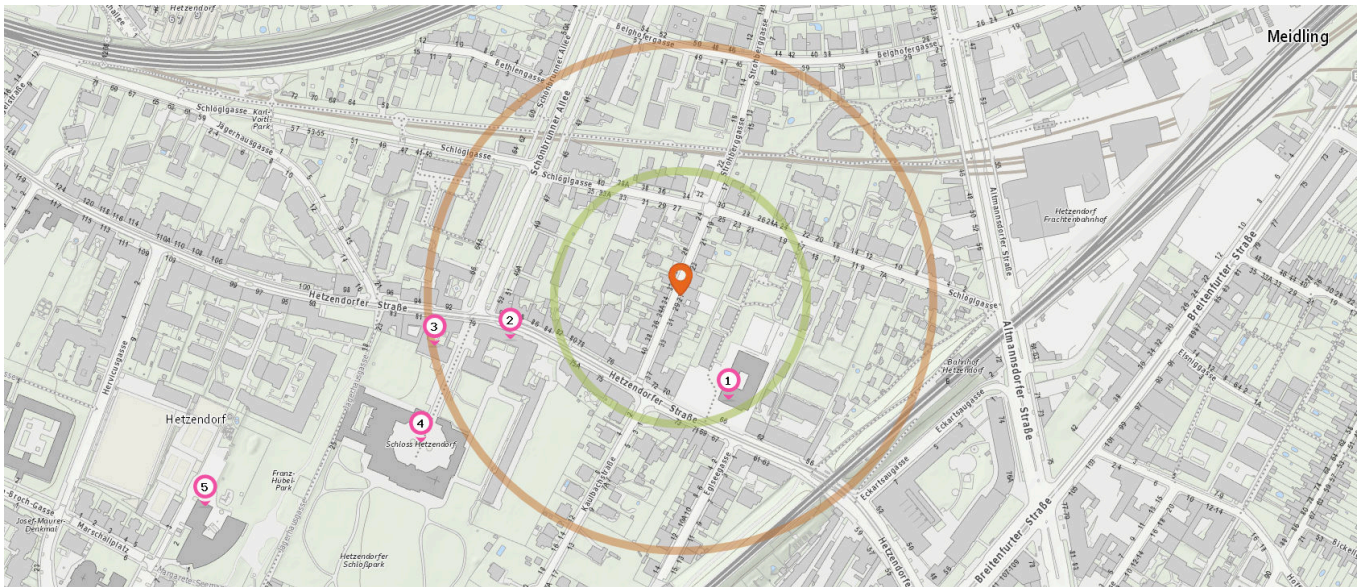

Anzahl im Umkreis: 2

- 18. Dipl.Tzt. Axel POPPE (120 m)
Hetzendorferstr. 75, 1120 Wien
- 19. Dipl.Tzt.Dr. Georg R. F. MAHR (510 m)
Breitenfurter Strasse 89, 1120 Wien

Familien & Kinder

Pro Kategorie werden maximal 25 Einträge angezeigt.

 Entspricht einer Gehzeit von ca. 2 Minuten

 Entspricht einer Gehzeit von ca. 4 Minuten

Kindergarten

4. Franz-Hübel-Park (440 m)
Rohrwassergasse 2A, 1120 Wien

Anzahl im Umkreis: 2

1. Kindergarten (210 m)
Hetzendorfer Straße 77, 1120 Wien
2. Kindernest Hetzendorf (270 m)
12., Kaulbachstraße 14, 1120 Wien

Spielplatz

Anzahl im Umkreis: 2

3. PA Schlöggasse (410 m)
Schlöggasse 68, 1120 Wien

Bildungseinrichtungen

Pro Kategorie werden maximal 25 Einträge angezeigt.

■ Entspricht einer Gehzeit von ca. 2 Minuten

■ Entspricht einer Gehzeit von ca. 4 Minuten

Schule

Anzahl im Umkreis: 5

1. Bundeshandelsakademie und
Bundeshandelsschule Wien 12 -
International Business College Hetzendorf
(110 m)
5., Kriehubergasse 24-26, 1050 Wien
2. Privatschule Infinum Hetzendorferstraße
77 (170 m)
12., Hetzendorfer Straße 77, 1120 Wien
3. Privatschule INFINUM Hetzendorferstraße
77 (250 m)
12., Hetzendorferstraße 77, 1120 Wien
4. Modeschule der Stadt Wien im Schloss
Hetzendorf (290 m)
12., Hetzendorfer Straße 79, 1120 Wien
5. VS Rohrwassergasse 2 (510 m)
12., Rohrwassergasse 2, 1120 Wien