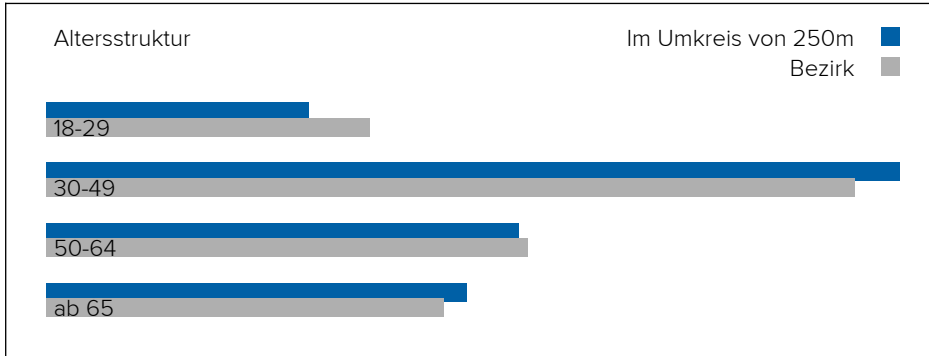

1120 Wien, Stroberggasse 27

Lärm Flugzeuge

In diesem Gebiet wurde kein Lärm dieser Kategorie gemessen.

3. BEVÖLKERUNG

Haushalte: 54.884

Geschlechterverteilung

Männer

49%

Frauen

50%

Altersstruktur

Lebensphase Allgemein

Junge	11%
Familien mit Kindern	15%
Midager (31 - 50 Jahre)	31%
Bestager (51 - 65 Jahre)	22%
Senioren (ab 66 Jahre)	21%

Anhang

Urheberrecht

Der Inhalt dieses Dokuments unterliegt dem Urheberrecht. Veränderungen, Kürzungen, Erweiterungen und Ergänzungen bedürfen der vorherigen schriftlichen Einwilligung von Checkmyplace.com