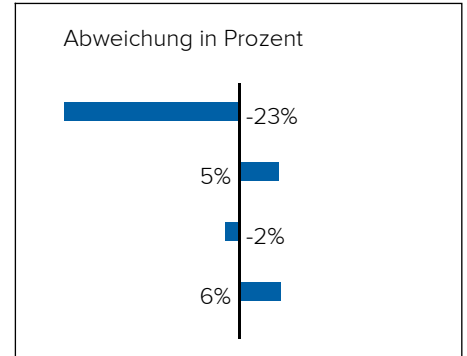

1120 Wien, Stroberggasse 27

Lärm Flugzeuge

In diesem Gebiet wurde kein Lärm dieser Kategorie gemessen.

3. BEVÖLKERUNG

Haushalte: 54.884

Geschlechterverteilung

Männer

49%

Frauen

50%

Altersstruktur

Lebensphase Allgemein

Junge	11%
Familien mit Kindern	15%
Midager (31 - 50 Jahre)	31%
Bestager (51 - 65 Jahre)	22%
Senioren (ab 66 Jahre)	21%

Anhang

Urheberrecht

Der Inhalt dieses Dokuments unterliegt dem Urheberrecht. Veränderungen, Kürzungen, Erweiterungen und Ergänzungen bedürfen der vorherigen schriftlichen Einwilligung von Checkmyplace.com