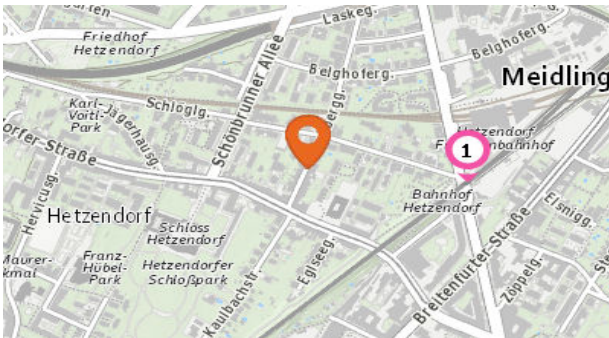

1120 Wien, Stroberggasse 27

LAGEREPORT

Stroberggasse 27
1120 Wien

LAGEREPORT-Nr.: 15131
Abfragestichtag: 26.05.2021
Erstellt von: v.walits@ehl.at

INHALTSVERZEICHNIS

1. Infrastruktur und Verkehrsanbindung	3
Individual- und öffentlicher Verkehr	3
Kurzparkzonen und Kurzparkstreifen	3
Parkgaragen	4
Öffentliche Verkehrsmittel und Haltestellen	5
Alltags- & Nahversorgung	7
Shops	10
Gastronomie & Beherbergung	11
Gesundheit	13
Familien & Kinder	15
Bildungseinrichtungen	16
Freizeit & Tourismus	17
<hr/>	
2. Wie laut ist es in Ihrer Umgebung?	19
Lärm Straßen	19
Lärm Eisenbahn	20
Lärm Industrie	20
Lärm Flugzeuge	21
<hr/>	
3. Bevölkerung	22
Haushaltsanzahl	22
Geschlechterverteilung	22
Altersstruktur	23
Lebensphase	23
Lebensphase Allgemein	23
<hr/>	
4. Anhang	24

Der nächste Standort:

- | | |
|----------------------|-----------------------------|
| 1. Bahnhofsparkplatz | Altmannsdorfer Straße 61-63 |
| Hetzendorf | 1120 Wien |

Öffentliche Verkehrsmittel und Haltestellen

Supermarkt

Anzahl im Umkreis: 2

1. SPAR (330 m)
Hetzendorfer Str. 50, 1120 Wien
2. SPAR (490 m)
Hetzendorferstraße 105-107, 1120 Wien

Drogerie

Anzahl im Umkreis: 1

4. BIPA (520 m)
Hetzendorfer Str. 105-107, 1120 Wien

Apotheke

Anzahl im Umkreis: 1

13. Klimt Apotheke (160 m)
Hetzendorfer Straße 75a, 1120 Wien

Pro Kategorie werden maximal 25 Einträge angezeigt.

Entspricht einer Gehzeit von ca. 2 Minuten Entspricht einer Gehzeit von ca. 4 Minuten