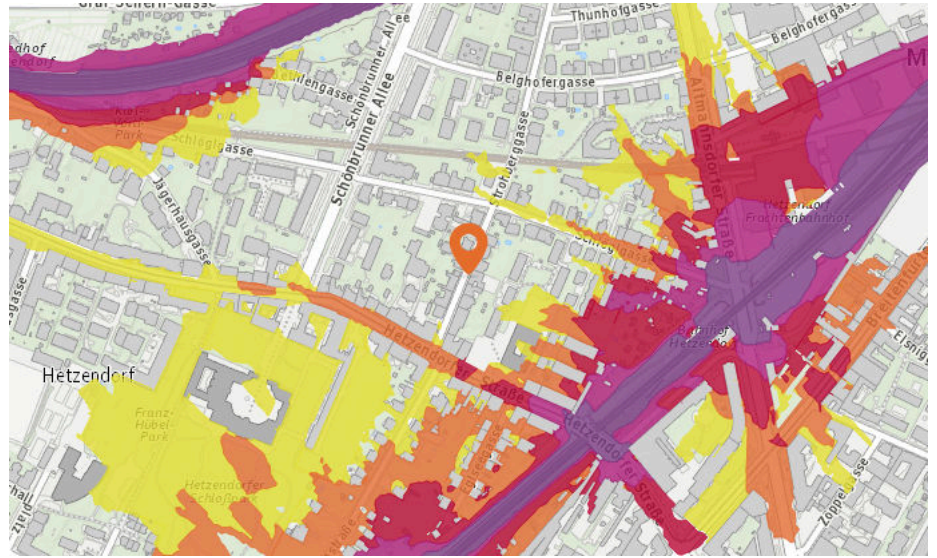

2. WIE LAUT IST ES IN IHRER UMGEBUNG?

Die Lärmkarten zeigen deutlich wo es in der Gegend durch erhöhtes Verkehrsaufkommen etwas lauter wird und wo mit weniger Geräuschkulisse zu rechnen ist.

Lärm Straßen

70 bis 75 db:

Entspricht einem Föhn oder Staubsauger in 1m Entfernung

ab 75 db:

Entspricht starkem Straßenverkehr

Lärm Eisenbahn

Lärm Industrie

In diesem Gebiet wurde kein Lärm dieser Kategorie gemessen.

2. Wie laut ist es in Ihrer Umgebung?

1120 Wien, Stroberggasse 27

Lärm Flugzeuge

In diesem Gebiet wurde kein Lärm dieser Kategorie gemessen.

3. BEVÖLKERUNG

Haushalte: 54.884

Geschlechterverteilung

Männer

49%