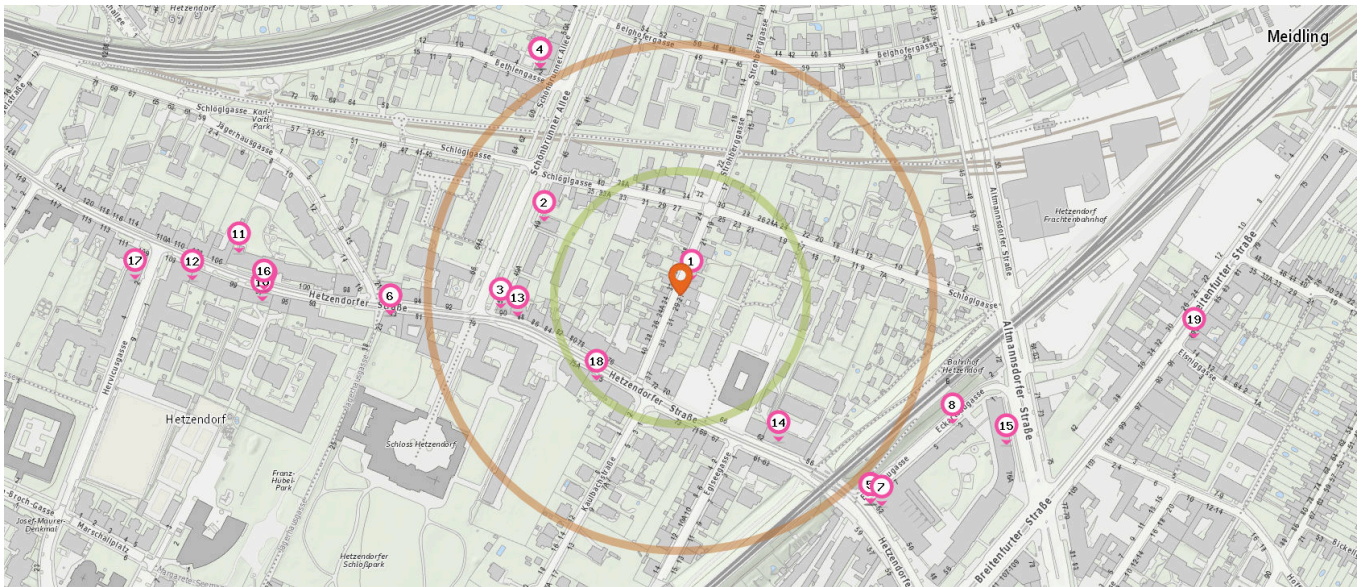

Gesundheit

Pro Kategorie werden maximal 25 Einträge angezeigt.

Entspricht einer Gehzeit von ca. 2 Minuten

Entspricht einer Gehzeit von ca. 4 Minuten

Arzt

Anzahl im Umkreis: 22

1. Dr. Rene Schramböck (20 m) Stroberggasse 25/4, 1120 Wien 2. Dr. Gedeon Perneckzy (150 m) Schönbrunner Allee 49, 1120 Wien 3. Dr. Alice Tonsa-Schmitzberger (180 m) Hetzendorfer Straße 90, 1120 Wien 4. Dr. Monika Brunner MSc (260 m) Schönbrunner Allee 56, 1120 Wien 4. Dir. Dr. Uta Zimmermann (260 m) Schönbrunner Allee 56, 1120 Wien 4. Dr. Edith Schratzberger-Vecsei (260 m) Schönbrunner Allee 56, 1120 Wien 4. O.Univ.Prof. DDDr.hc Dr. Vilmos Vecsei (260 m) Schönbrunner Allee 56, 1120 Wien	4. Priv.Doz. Dr. Andreas Vecsei (260 m) Schönbrunner Allee 56, 1120 Wien 5. Dr. Heila Elisabeth Rexeisen (280 m) Hetzendorfer Straße 52-54, 1120 Wien 5. Dr. Martina Christa Krieger (280 m) Hetzendorfer Straße 52-54, 1120 Wien 5. Dr. Notburga Fast (280 m) Hetzendorfer Straße 52-54/2/1/P5, 1120 Wien 5. Dr. Doris Weber (280 m) Hetzendorfer Straße 52-54/EG/P2, 1120 Wien 5. Dr. Thomas Reithmayr (280 m) Hetzendorfer Straße 52-54, 1120 Wien 5. Dr. Susanne Bernhardt (280 m) Hetzendorfer Straße 52-54, 1120 Wien 6. Dr. Martin Gessner MSc (290 m) Hetzendorfer Straße 83/1b, 1120 Wien 6. Dr. Katharina Schnopfhagen (290 m) Hetzendorfer Straße 83/1b, 1120 Wien 7. Dr. Tülay Göksu (290 m) Hetzendorfer Straße 52-54/2/1, 1120 Wien	8. Dr. Günter Sokol (300 m) Eckartsaugasse 5/2/P 1, 1120 Wien 9. Dr. Andrea Cornelia Hurch-Rath (410 m) Hetzendorfer Straße 97/1/1, 1120 Wien 10. Dr. Brigitte Wang-Artner (410 m) Hetzendorfer Straße 97/1, 1120 Wien 11. Dr. Alice Wagner (440 m) Hetzendorfer Straße 100/6/3, 1120 Wien 12. Dr. Michael Kasperek (480 m) Hetzendorfer Straße 103/1, 1120 Wien

Apotheke

Anzahl im Umkreis: 1

13. Klimt Apotheke (160 m)
  Hetzendorfer Straße 75a, 1120 Wien