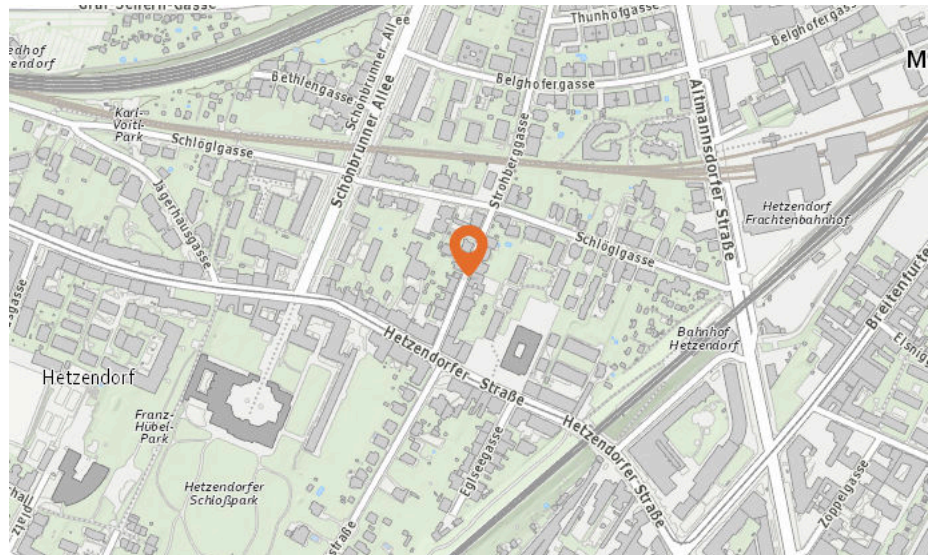

Lärm Industrie

In diesem Gebiet wurde kein Lärm dieser Kategorie gemessen.