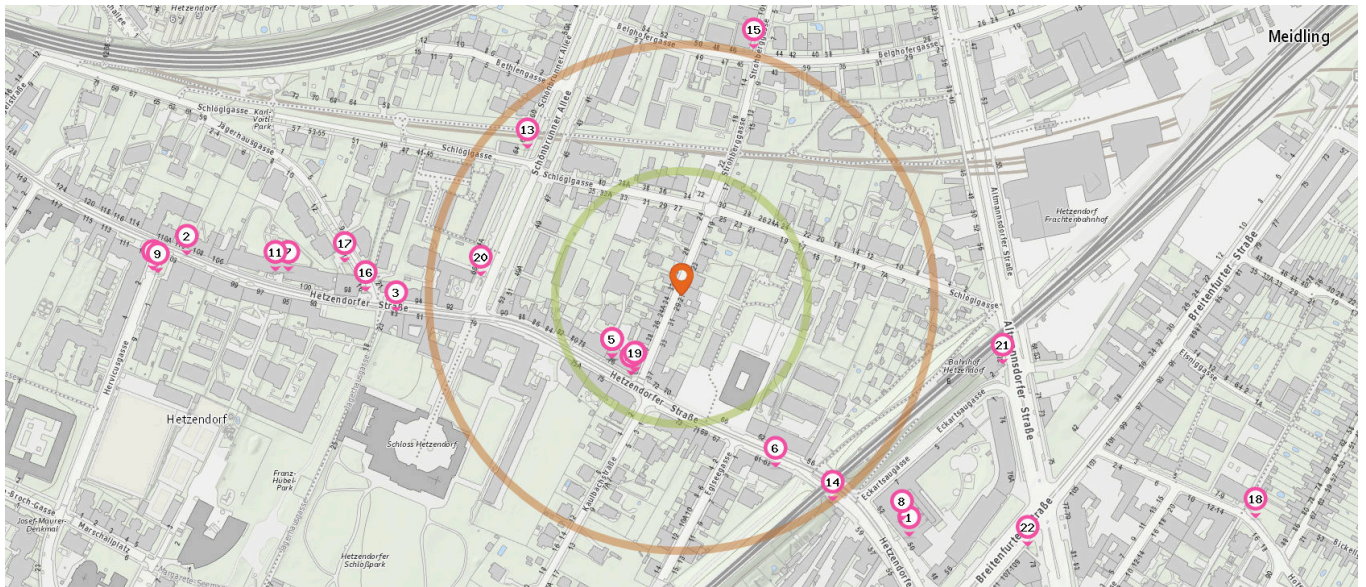

Pro Kategorie werden maximal 25 Einträge angezeigt.

Entspricht einer Gehzeit von ca. 2 Minuten Entspricht einer Gehzeit von ca. 4 Minuten

- 17. Hetzendorfer Straße (16A, 63A) (530 m)
Hervicusgasse 2, 1120 Wien
- 18. Sonnergasse (62A) (580 m)
B12 77, 1120 Wien
- 18. Sonnergasse (N8) (580 m)
B12 77, 1120 Wien

Straßenbahnhaltestelle

Anzahl im Umkreis: 2

- 20. Breitenfurter Straße/Altmannsdorfer Straße (62) (410 m)
Breitenfurter Straße 56, 1120 Wien
- 21. Sonnergasse (62) (550 m)
Sonnergasse 48, 1120 Wien

Bahnhof

Anzahl im Umkreis: 1

- 19. Hetzendorf (S1, S2, S3, S4) (290 m)
Altmannsdorfer Straße 72, 1120 Wien

Alltags- & Nahversorgung

Pro Kategorie werden maximal 25 Einträge angezeigt.

Entspricht einer Gehzeit von ca. 2 Minuten Entspricht einer Gehzeit von ca. 4 Minuten

Supermarkt

Anzahl im Umkreis: 2

1. SPAR (330 m)
Hetzendorfer Str. 50, 1120 Wien
2. SPAR (490 m)
Hetzendorferstraße 105-107, 1120 Wien

Drogerie

Anzahl im Umkreis: 1

4. BIPA (520 m)
Hetzendorfer Str. 105-107, 1120 Wien