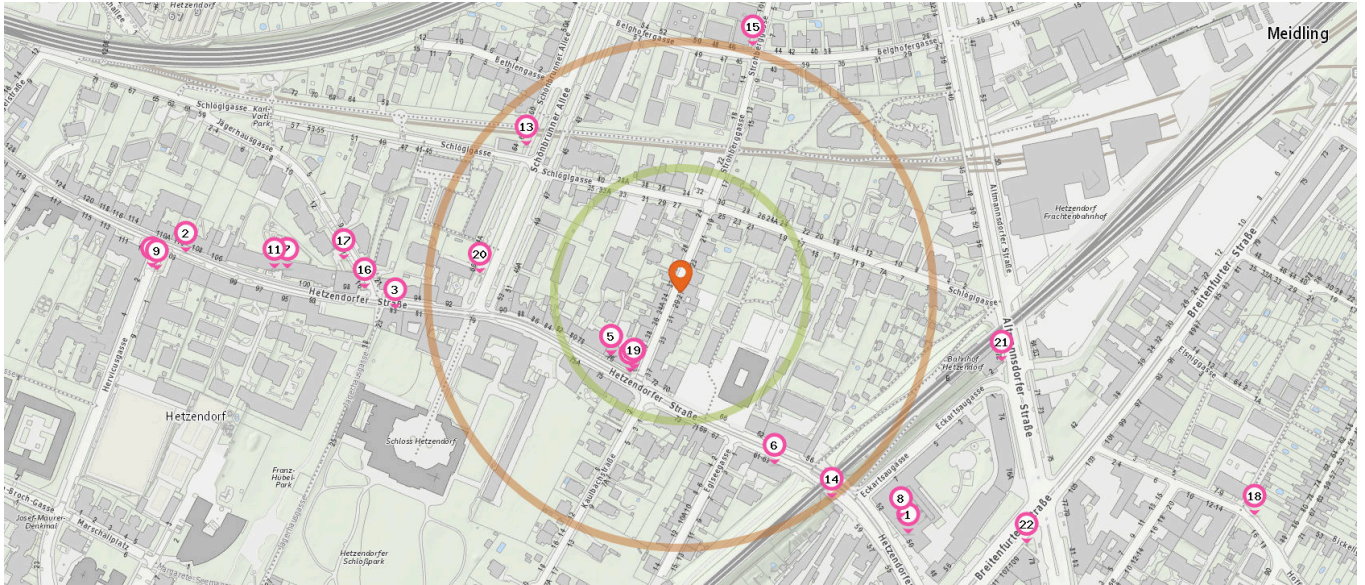

■ Entspricht einer Gehzeit von ca. 2 Minuten ■ Entspricht einer Gehzeit von ca. 4 Minuten

Bankomat

Anzahl im Umkreis: 3

- 5. BAWAG P.S.K. (90 m)
HETZENDORFER STRASSE 76, 1120 Wien
- 8. RAIFFEISENLANDESBANK NÖ-WIEN (310 m)
HETZENDORFER STRASSE, SPAR 50, 1120 Wien
- 9. Raiffeisenlandesbank NOE-Wien (520 m)
HETZENDORFER STRASSE 105-107, 1120 Wien

Briefkasten

Anzahl im Umkreis: 2

- 10. Briefkasten (90 m)
Stroberggasse 40, 1120 Wien
- 11. Briefkasten (400 m)
Hetzendorfer Straße 100, 1120 Wien

Recycling

Anzahl im Umkreis: 7

- 12. Recycling (90 m)
Hetzendorfer Straße 76, 1120 Wien

Pro Kategorie werden maximal 25 Einträge angezeigt.

 Entspricht einer Gehzeit von ca. 2 Minuten

 Entspricht einer Gehzeit von ca. 4 Minuten

Telefon

Anzahl im Umkreis: 4

- 19. Telefon (90 m)
Stroberggasse 40, 1120 Wien
- 20. Telefon (200 m)
Schönbrunner Allee 66, 1120 Wien
- 21. Telefon (330 m)
Altmannsdorfer Straße 72, 1120 Wien
- 22. Telefon (420 m)
Altmannsdorfer Straße 78, 1120 Wien

Shops

Pro Kategorie werden maximal 25 Einträge angezeigt.

 Entspricht einer Gehzeit von ca. 2 Minuten

 Entspricht einer Gehzeit von ca. 4 Minuten

Trafik

Anzahl im Umkreis: 1

1. Tabak Trafik (160 m)
Hetzendorferstr. 88, 1120 Wien