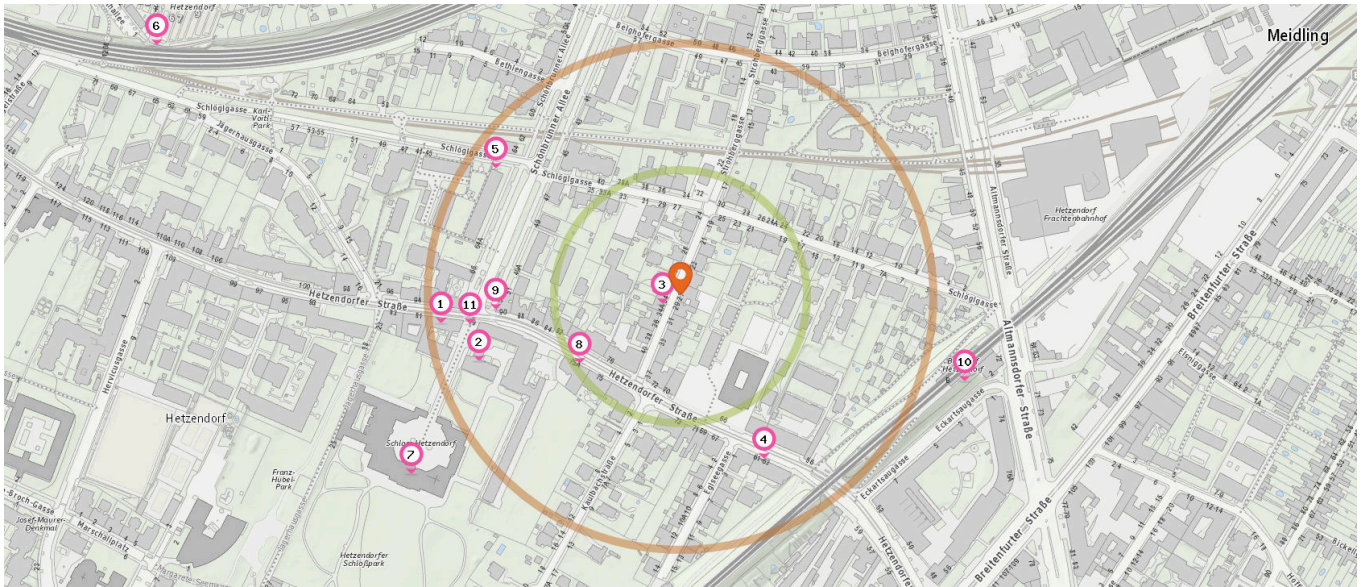

Freizeit & Tourismus

Pro Kategorie werden maximal 25 Einträge angezeigt.

 Entspricht einer Gehzeit von ca. 2 Minuten

 Entspricht einer Gehzeit von ca. 4 Minuten

Museum

Anzahl im Umkreis: 2

1. Modesammlung Hetzendorf (240 m)
Hetzendorfer Straße 79A, 1120 Wien
2. Museum (210 m)
Hetzendorfer Straße 79, 1120 Wien

Kunstwerk

Anzahl im Umkreis: 4

3. Kunstwerk (20 m)
Stroberggasse 34A, 1120 Wien

4. Kunstwerk (180 m)

Hetzendorfer Straße 61-63, 1130 Wien

5. Hl. Johannes von Nepomuk (220 m)

6. Kunstwerk (570 m)

Elisabethallee 1, 1120 Wien

Schloss

Anzahl im Umkreis: 1

7. Schloss Hetzendorf (320 m)

Jägerhausgasse 25, 1120 Wien

Gedenkstätte

Anzahl im Umkreis: 3

8. Beethoven wohnte hier 1823 (120 m)
Hetzendorfer Straße 75A, 1120 Wien
9. Hugo Wolf (180 m)
Hetzendorfer Straße 90, 1120 Wien
10. Stankovič Dragan (290 m)
Bahnhof Hetzendorf B, 1120 Wien

Pro Kategorie werden maximal 25 Einträge angezeigt.

 Entspricht einer Gehzeit von ca. 2 Minuten

 Entspricht einer Gehzeit von ca. 4 Minuten

Anzahl im Umkreis: 1

- 11. Schlosskirche Hetzendorf (210 m)
Hetzendorfer Straße 77, 1120 Wien