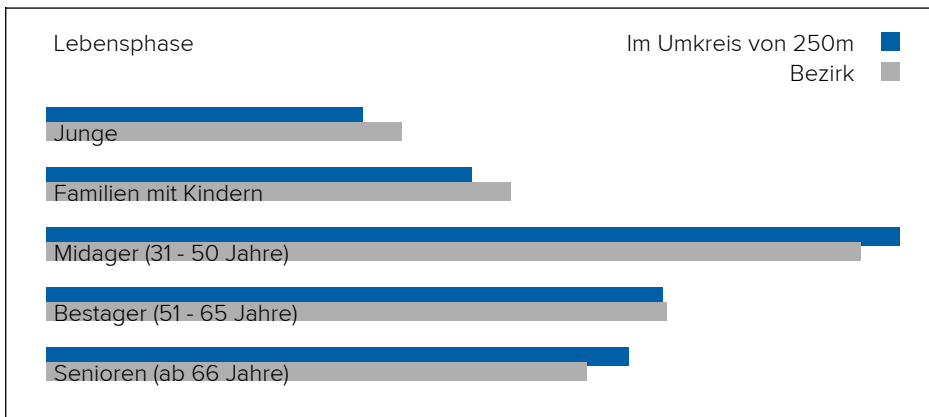

1120 Wien, Stroberggasse 27

Lärm Flugzeuge

In diesem Gebiet wurde kein Lärm dieser Kategorie gemessen.

3. BEVÖLKERUNG

Haushalte: 54.884

Geschlechterverteilung

Männer

49%

Frauen

50%

Altersstruktur

Lebensphase Allgemein

Junge	11%
Familien mit Kindern	15%
Midager (31 - 50 Jahre)	31%
Bestager (51 - 65 Jahre)	22%
Senioren (ab 66 Jahre)	21%

Anhang

Urheberrecht

Der Inhalt dieses Dokuments unterliegt dem Urheberrecht. Veränderungen, Kürzungen, Erweiterungen und Ergänzungen bedürfen der vorherigen schriftlichen Einwilligung von Checkmyplace.com