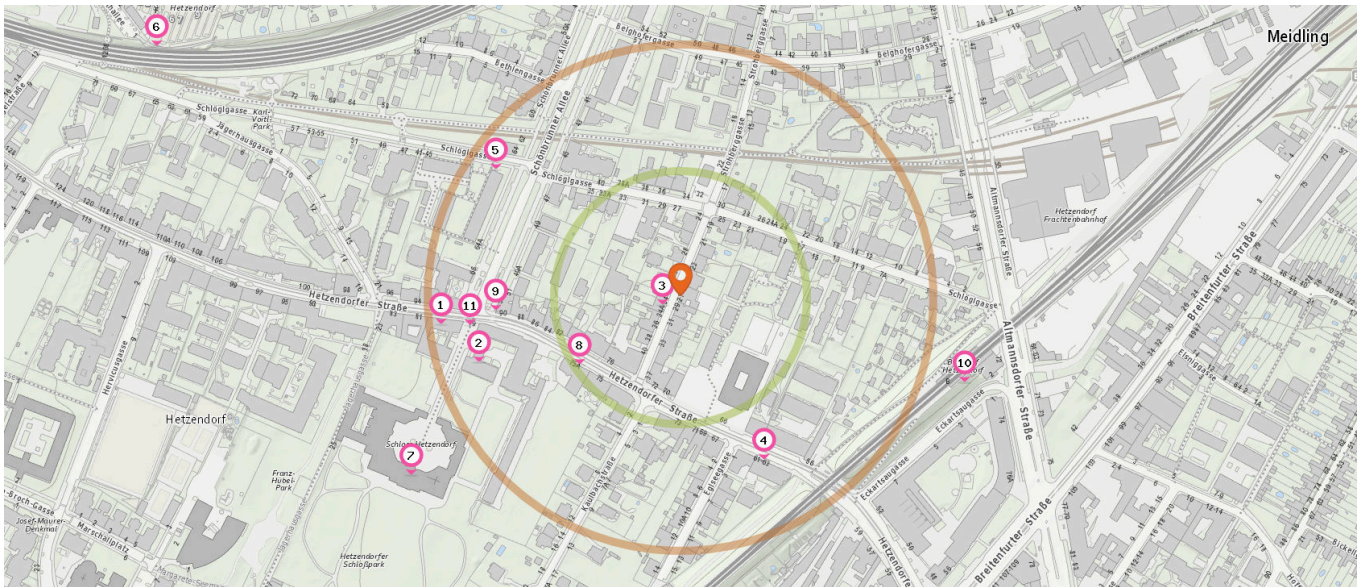

 Entspricht einer Gehzeit von ca. 2 Minuten

 Entspricht einer Gehzeit von ca. 4 Minuten

Kindergarten

4. Franz-Hübel-Park (440 m)
Rohrwassergasse 2A, 1120 Wien

Anzahl im Umkreis: 2

1. Kindergarten (210 m)
Hetzendorfer Straße 77, 1120 Wien
2. Kindernest Hetzendorf (270 m)
12., Kaulbachstraße 14, 1120 Wien

Spielplatz

Anzahl im Umkreis: 2

3. PA Schlöggasse (410 m)
Schlöggasse 68, 1120 Wien

Bildungseinrichtungen

Pro Kategorie werden maximal 25 Einträge angezeigt.

■ Entspricht einer Gehzeit von ca. 2 Minuten

■ Entspricht einer Gehzeit von ca. 4 Minuten

Schule

Anzahl im Umkreis: 5

1. Bundeshandelsakademie und
Bundeshandelsschule Wien 12 -
International Business College Hetzendorf
(110 m)
5., Kriehubergasse 24-26, 1050 Wien
2. Privatschule Infinum Hetzendorferstraße
77 (170 m)
12., Hetzendorfer Straße 77, 1120 Wien
3. Privatschule INFINUM Hetzendorferstraße
77 (250 m)
12., Hetzendorferstraße 77, 1120 Wien
4. Modeschule der Stadt Wien im Schloss
Hetzendorf (290 m)
12., Hetzendorfer Straße 79, 1120 Wien
5. VS Rohrwassergasse 2 (510 m)
12., Rohrwassergasse 2, 1120 Wien

Freizeit & Tourismus

Pro Kategorie werden maximal 25 Einträge angezeigt.

 Entspricht einer Gehzeit von ca. 2 Minuten

 Entspricht einer Gehzeit von ca. 4 Minuten

Museum

Anzahl im Umkreis: 2

1. Modesammlung Hetzendorf (240 m)
Hetzendorfer Straße 79A, 1120 Wien
2. Museum (210 m)
Hetzendorfer Straße 79, 1120 Wien