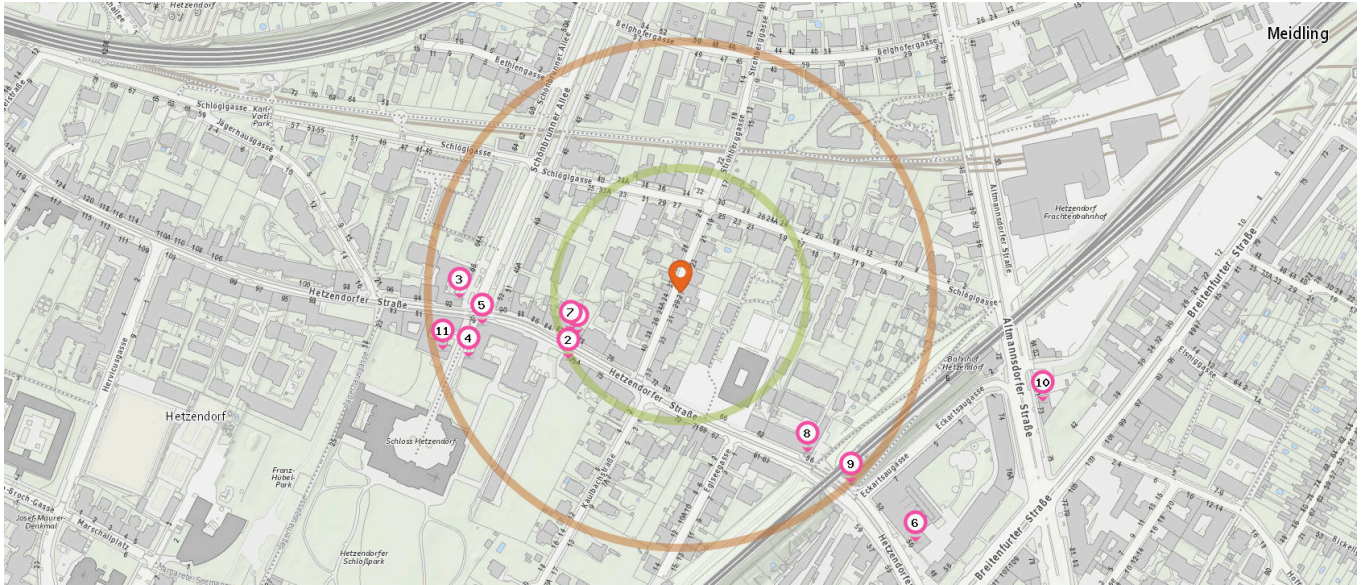

Entspricht einer Gehzeit von ca. 4 Minuten

Restaurant

Anzahl im Umkreis: 4

1. Hetzendorfer Beisl (110 m)
Hetzendorfer Straße 80, 1130 Wien
2. Beethoven (130 m)
Hetzendorfer Straße 75A, 1120 Wien
3. Tiziano (220 m)
Hetzendorfer Straße 92, 1120 Wien
4. Bierstöckl (220 m)
Hetzendorfer Straße 79, 1120 Wien

Cafe

Anzahl im Umkreis: 2

5. Delikado Design.Caffé.Vienna. (200 m)
Hetzendorfer Straße 75, 1120 Wien
6. Housecafe (340 m)
Hetzendorfer Straße 50, 1120 Wien

Fast-Food Restaurant

Anzahl im Umkreis: 4

7. Menzil (110 m)
Hetzendorfer Straße 80, 1130 Wien
8. İiran (200 m)
Hetzendorfer Straße 56, 1120 Wien
9. Nefis (250 m)
Hetzendorfer Straße 52, 1120 Wien
10. Schnitzel Man (370 m)
Altmannsdorfer Straße 73, 1120 Wien

Pro Kategorie werden maximal 25 Einträge angezeigt.

 Entspricht einer Gehzeit von ca. 2 Minuten

 Entspricht einer Gehzeit von ca. 4 Minuten

Pub

Anzahl im Umkreis: 1

- 11. Schlossheuriger (240 m)
Hetzendorfer Straße 79A, 1120 Wien

Apotheke

Anzahl im Umkreis: 1

13. Klimt Apotheke (160 m)
Hetzendorfer Straße 75a, 1120 Wien

Pro Kategorie werden maximal 25 Einträge angezeigt.

Entspricht einer Gehzeit von ca. 2 Minuten Entspricht einer Gehzeit von ca. 4 Minuten