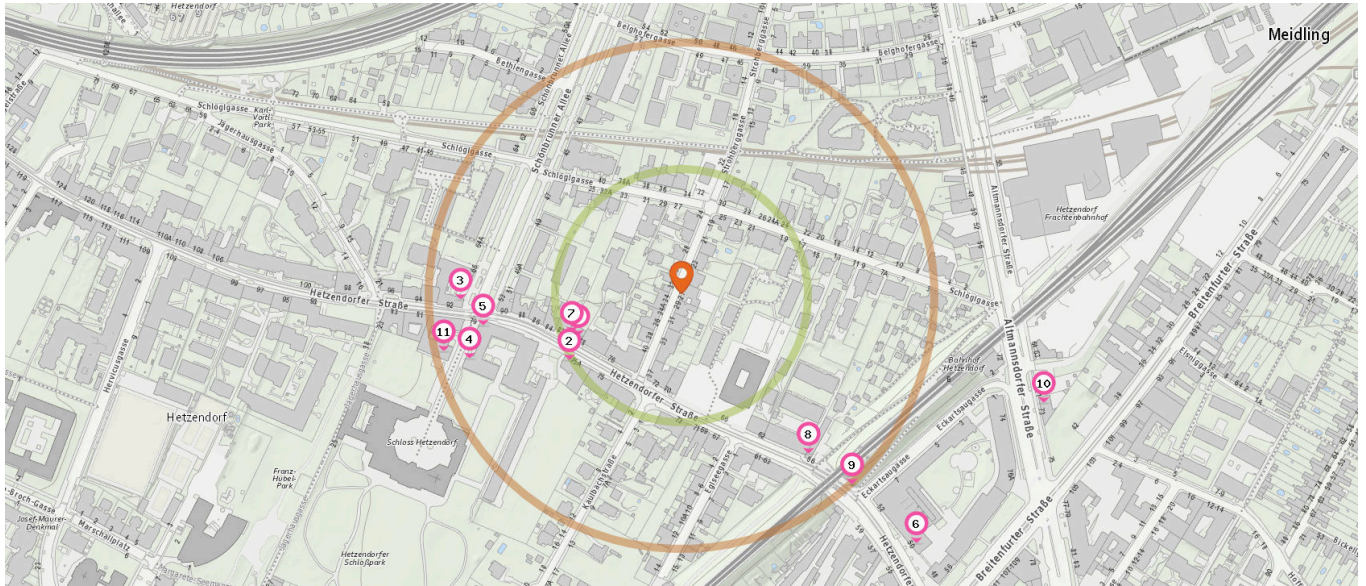

Pro Kategorie werden maximal 25 Einträge angezeigt.

 Entspricht einer Gehzeit von ca. 2 Minuten

 Entspricht einer Gehzeit von ca. 4 Minuten

Telefon

Anzahl im Umkreis: 4

- 19. Telefon (90 m)
Stroberggasse 40, 1120 Wien
- 20. Telefon (200 m)
Schönbrunner Allee 66, 1120 Wien
- 21. Telefon (330 m)
Altmannsdorfer Straße 72, 1120 Wien
- 22. Telefon (420 m)
Altmannsdorfer Straße 78, 1120 Wien

Shops

Pro Kategorie werden maximal 25 Einträge angezeigt.

 Entspricht einer Gehzeit von ca. 2 Minuten

 Entspricht einer Gehzeit von ca. 4 Minuten

Trafik

Anzahl im Umkreis: 1

1. Tabak Trafik (160 m)
Hetzendorferstr. 88, 1120 Wien

Juwelier

Anzahl im Umkreis: 1

2. Karin Knapp (270 m)
Hetzendorfer Straße 81, 1120 Wien

Gastronomie & Beherbergung

Pro Kategorie werden maximal 25 Einträge angezeigt.

Entspricht einer Gehzeit von ca. 2 Minuten

Entspricht einer Gehzeit von ca. 4 Minuten

Restaurant

Anzahl im Umkreis: 4

1. Hetzendorfer Beisl (110 m)
Hetzendorfer Straße 80, 1130 Wien
2. Beethoven (130 m)
Hetzendorfer Straße 75A, 1120 Wien
3. Tiziano (220 m)
Hetzendorfer Straße 92, 1120 Wien
4. Bierstöckl (220 m)
Hetzendorfer Straße 79, 1120 Wien