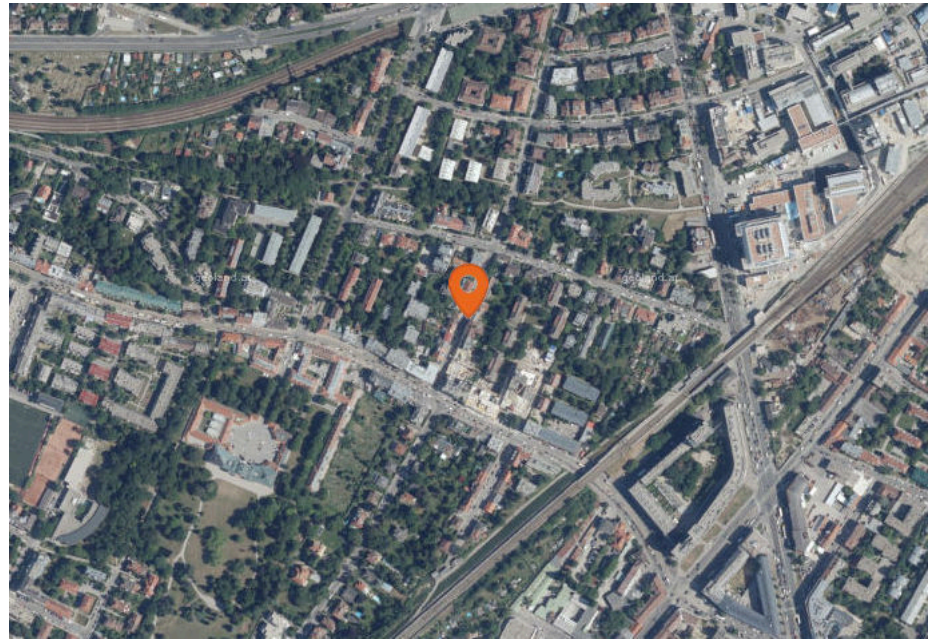

1120 Wien, Stroberggasse 27

LAGEREPORT

Stroberggasse 27
1120 Wien

LAGEREPORT-Nr.: 15131
Abfragestichtag: 26.05.2021
Erstellt von: v.walits@ehl.at

INHALTSVERZEICHNIS

1. Infrastruktur und Verkehrsanbindung	3
Individual- und öffentlicher Verkehr	3
Kurzparkzonen und Kurzparkstreifen	3
Parkgaragen	4
Öffentliche Verkehrsmittel und Haltestellen	5
Alltags- & Nahversorgung	7
Shops	10
Gastronomie & Beherbergung	11
Gesundheit	13
Familien & Kinder	15
Bildungseinrichtungen	16
Freizeit & Tourismus	17
<hr/>	
2. Wie laut ist es in Ihrer Umgebung?	19
Lärm Straßen	19
Lärm Eisenbahn	20
Lärm Industrie	20
Lärm Flugzeuge	21
<hr/>	
3. Bevölkerung	22
Haushaltsanzahl	22
Geschlechterverteilung	22
Altersstruktur	23
Lebensphase	23
Lebensphase Allgemein	23
<hr/>	
4. Anhang	24

Der nächste Standort:

- | | |
|----------------------|-----------------------------|
| 1. Bahnhofsparkplatz | Altmannsdorfer Straße 61-63 |
| Hetzendorf | 1120 Wien |

Öffentliche Verkehrsmittel und Haltestellen

Bushaltestelle

Anzahl im Umkreis: 8

1. Fahrradständer (30 m)
Stroberggasse 31, 1120 Wien
2. Fahrradständer (160 m)
Hetzendorfer Straße 77, 1120 Wien
3. Fahrradständer (220 m)
Hetzendorfer Straße 54, 1120 Wien
4. Fahrradständer (290 m)
Hetzendorfer Straße 96
5. Fahrradständer (310 m)
B224 64, 1120 Wien
6. Fahrradständer (320 m)
Altmannsdorfer Straße 72, 1120 Wien
7. Fahrradständer (360 m)
Hetzendorfer Straße 93, 1120 Wien

Supermarkt

Anzahl im Umkreis: 2

1. SPAR (330 m)
Hetzendorfer Str. 50, 1120 Wien
2. SPAR (490 m)
Hetzendorferstraße 105-107, 1120 Wien

Drogerie

Anzahl im Umkreis: 1

4. BIPA (520 m)
Hetzendorfer Str. 105-107, 1120 Wien