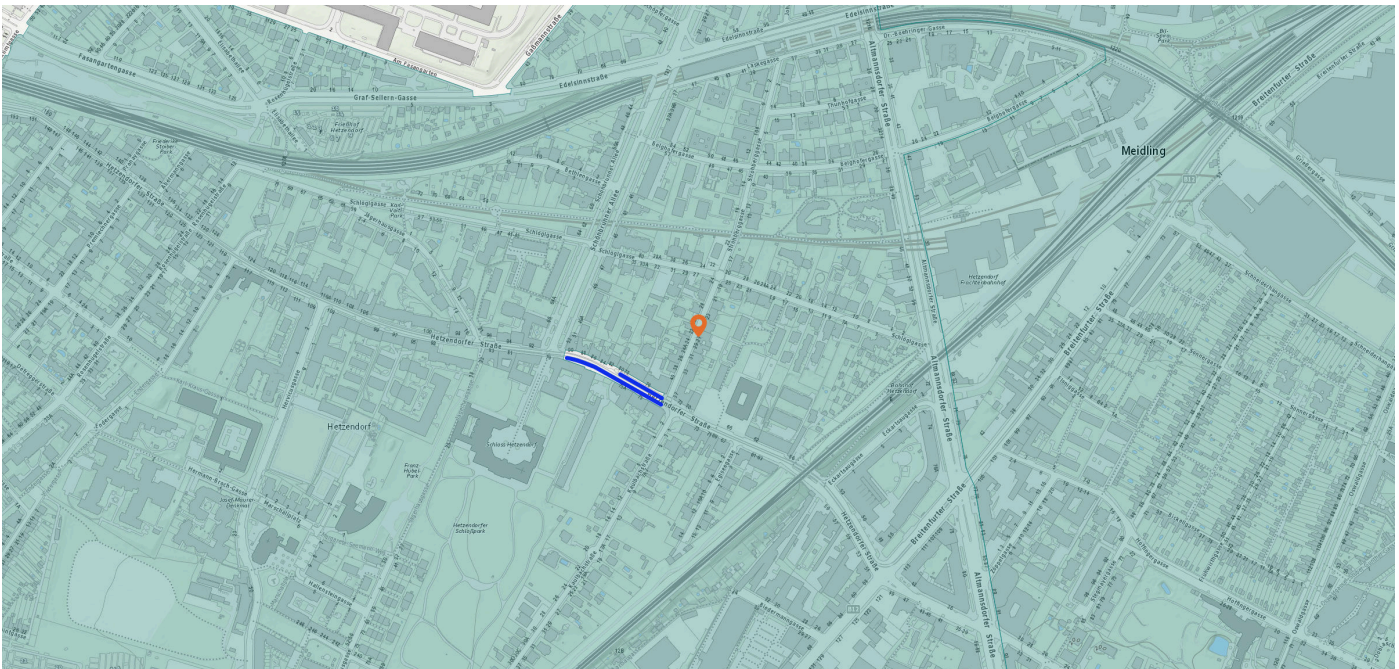

INHALTSVERZEICHNIS

---

1. Infrastruktur und Verkehrsanbindung	3
Individual- und öffentlicher Verkehr	3
Kurzparkzonen und Kurzparkstreifen	3
Parkgaragen	4
Öffentliche Verkehrsmittel und Haltestellen	5
Alltags- & Nahversorgung	7
Shops	10
Gastronomie & Beherbergung	11
Gesundheit	13
Familien & Kinder	15
Bildungseinrichtungen	16
Freizeit & Tourismus	17
2. Wie laut ist es in Ihrer Umgebung?	19
Lärm Straßen	19
Lärm Eisenbahn	20
Lärm Industrie	20
Lärm Flugzeuge	21
3. Bevölkerung	22
Haushaltsanzahl	22
Geschlechterverteilung	22
Altersstruktur	23
Lebensphase	23
Lebensphase Allgemein	23
4. Anhang	24

---

1. INFRASTRUKTUR UND VERKEHRSANBINDUNG

Kurzparkzonen und Kurzparkstreifen

Legende

Kurzparkzonen

Mo.-Fr. (werkt.) v. 9-19 Uhr 3 h

Kurzparkstreifen

Mo.-Fr. (w.) v. 8-18h, Sa. (w.) v. 8-12h 1,5 h