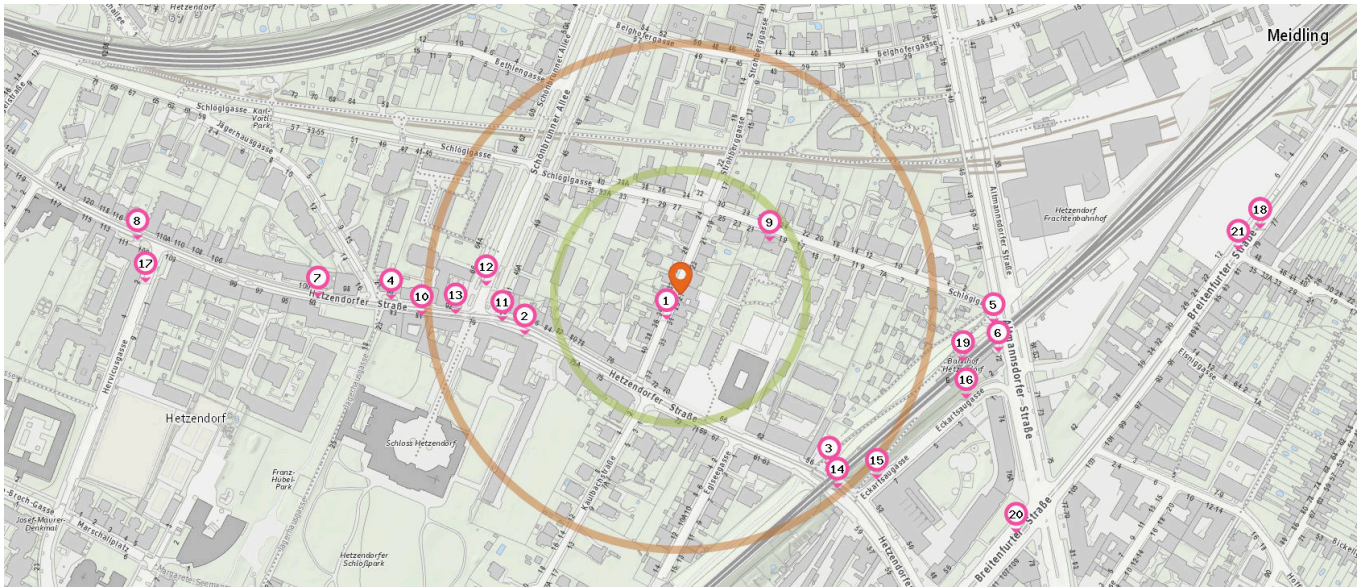

Fahrradgeschäft

Anzahl im Umkreis: 2

9. Waffenradspezialist (100 m)
Schlöglgasse 19, 1120 Wien
10. Fahrradwerkstatt Flickschuh (260 m)
Hetzendorfer Straße 81, 1120 Wien

Anzahl im Umkreis: 9

11. Schloss Hetzendorf (16A) (180 m)
Hetzendorfer Straße 77, 1120 Wien
12. Schloss Hetzendorf (63A) (190 m)
Schönbrunner Allee 51, 1120 Wien
13. Schloss Hetzendorf (16A) (220 m)
Hetzendorfer Straße 79A, 1120 Wien
14. Hetzendorf (16A) (250 m)
Hetzendorfer Straße 54, 1120 Wien
15. Hetzendorf (16A, 64A) (270 m)
Eckartsaugasse 7, 1120 Wien
16. Bhf. Hetzendorf, Altmannsdorfer Str. (16A, 64A) (300 m)
Eckartsaugasse 3, 1120 Wien

Pro Kategorie werden maximal 25 Einträge angezeigt.

Entspricht einer Gehzeit von ca. 2 Minuten Entspricht einer Gehzeit von ca. 4 Minuten

- 17. Hetzendorfer Straße (16A, 63A) (530 m)
Hervicusgasse 2, 1120 Wien
- 18. Sonnergasse (62A) (580 m)
B12 77, 1120 Wien
- 18. Sonnergasse (N8) (580 m)
B12 77, 1120 Wien

Straßenbahnhaltestelle

Anzahl im Umkreis: 2

- 20. Breitenfurter Straße/Altmannsdorfer Straße (62) (410 m)
Breitenfurter Straße 56, 1120 Wien
- 21. Sonnergasse (62) (550 m)
Sonnergasse 48, 1120 Wien

Bahnhof

Anzahl im Umkreis: 1

- 19. Hetzendorf (S1, S2, S3, S4) (290 m)
Altmannsdorfer Straße 72, 1120 Wien

Alltags- & Nahversorgung

Pro Kategorie werden maximal 25 Einträge angezeigt.

Entspricht einer Gehzeit von ca. 2 Minuten Entspricht einer Gehzeit von ca. 4 Minuten