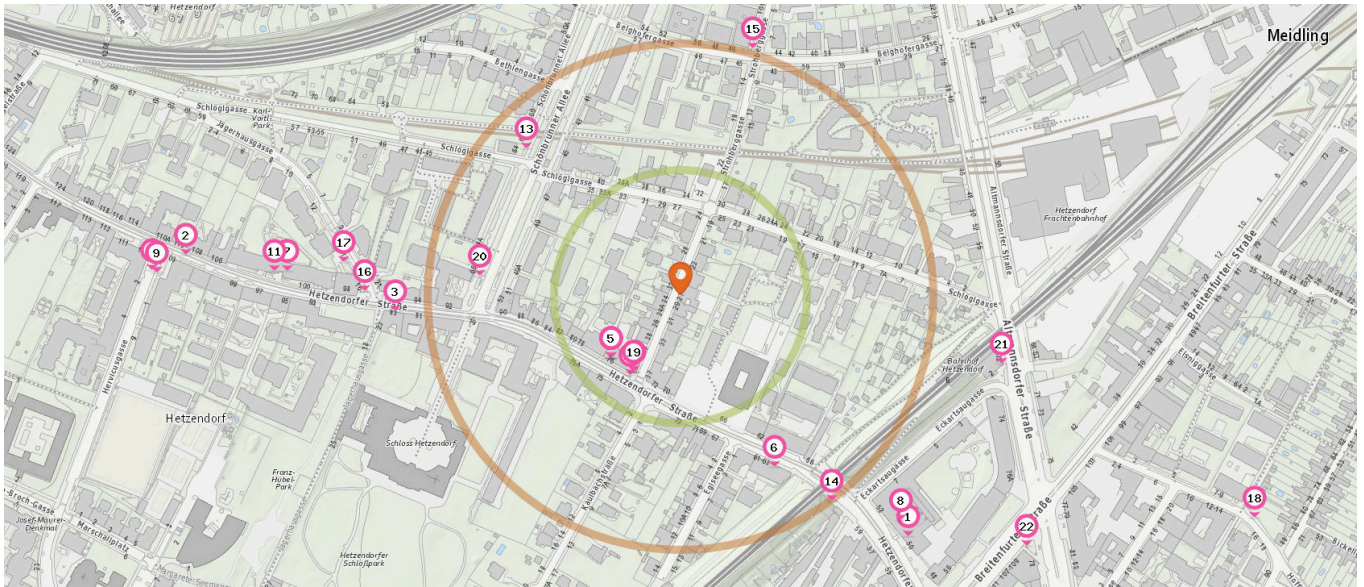

Supermarkt

Anzahl im Umkreis: 2

1. SPAR (330 m)
Hetzendorfer Str. 50, 1120 Wien
2. SPAR (490 m)
Hetzendorferstraße 105-107, 1120 Wien

Drogerie

Anzahl im Umkreis: 1

4. BIPA (520 m)
Hetzendorfer Str. 105-107, 1120 Wien

Post

Anzahl im Umkreis: 1

5. Post (90 m)
Hetzendorfer Straße 76, 1125 Wien

Bäckerei

Anzahl im Umkreis: 1

3. Anker (280 m)
Hetzendorfer Str. 83, 1120 Wien

Bank

Anzahl im Umkreis: 1

5. BAWAG PSK (90 m)
Hetzendorfer Straße 76, 1125 Wien

Friseur

Anzahl im Umkreis: 2

6. Friseur (190 m)
Hetzendorfer Straße 61-63, 1120 Wien
7. Trend Hair (390 m)
Hetzendorfer Straße 100, 1120 Wien

Pro Kategorie werden maximal 25 Einträge angezeigt.

■ Entspricht einer Gehzeit von ca. 2 Minuten ■ Entspricht einer Gehzeit von ca. 4 Minuten

Bankomat

Anzahl im Umkreis: 3

- 5. BAWAG P.S.K. (90 m)
HETZENDORFER STRASSE 76, 1120 Wien
- 8. RAIFFEISENLANDESBANK NÖ-WIEN (310 m)
HETZENDORFER STRASSE, SPAR 50, 1120 Wien
- 9. Raiffeisenlandesbank NOE-Wien (520 m)
HETZENDORFER STRASSE 105-107, 1120 Wien