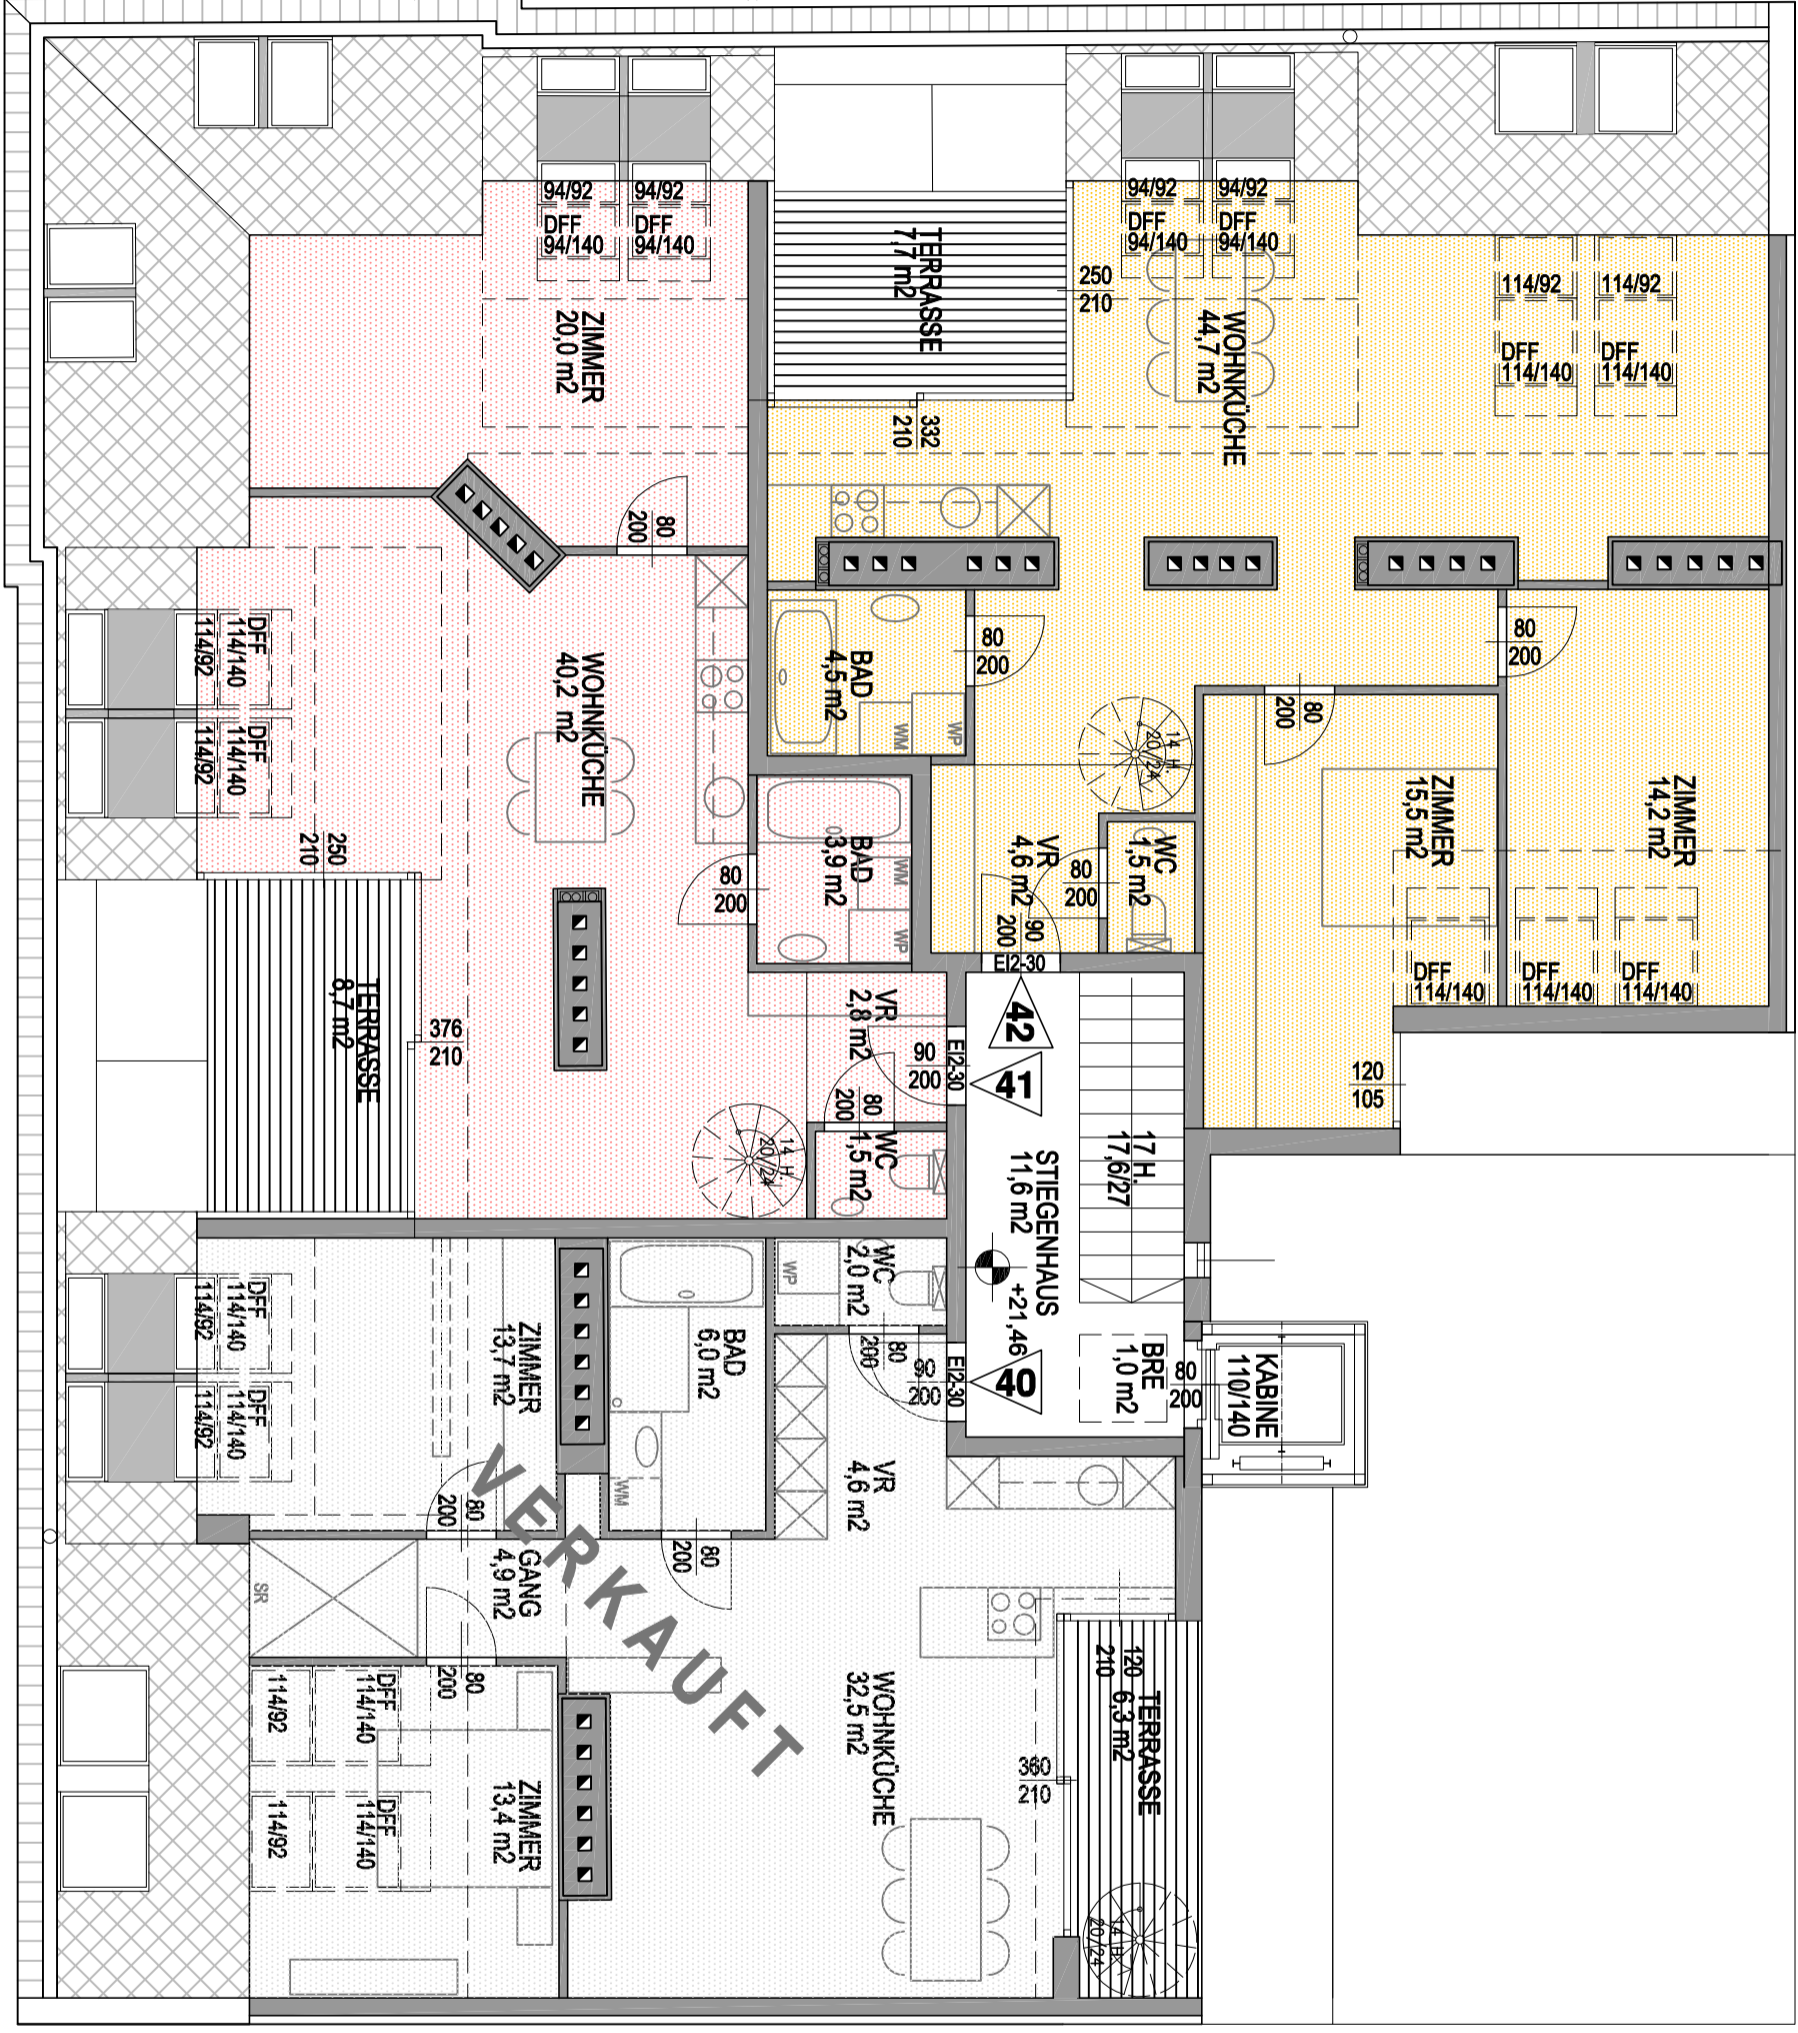

OBERE AMTSHAUSGASSE

TOP 40	
3 ZIMMER	76,8 m ²
TERRASSEN	43,3 m ²
WNFL+T/2	98,5 m ²

TOP 41	
2 ZIMMER	68,4 m ²
TERRASSEN	43,1 m ²
WNFL+T/2	90,0 m ²

TOP 42	
3 ZIMMER	85,0 m ²
TERRASSEN	43,9 m ²
WNFL+T/2	107,0 m ²

DG 3

BRANDMAYERGASSE

DACHGESCHOSS 2

20240726