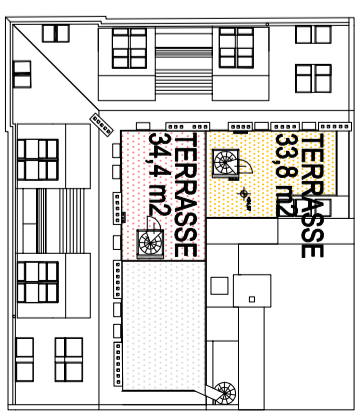

OBERE AMTSHAUSGASSE

TOP 40	
3 ZIMMER	76,8 m ²
TERRASSEN	43,3 m ²
WNFL+T/2	98,5 m ²

TOP 41	
2 ZIMMER	68,4 m ²
TERRASSEN	43,1 m ²
WNFL+T/2	90,0 m ²

TOP 42	
3 ZIMMER	85,0 m ²
TERRASSEN	43,9 m ²
WNFL+T/2	107,0 m ²

DG 3

BRANDMAYERGASSE

DACHGESCHOSS 2

20240726