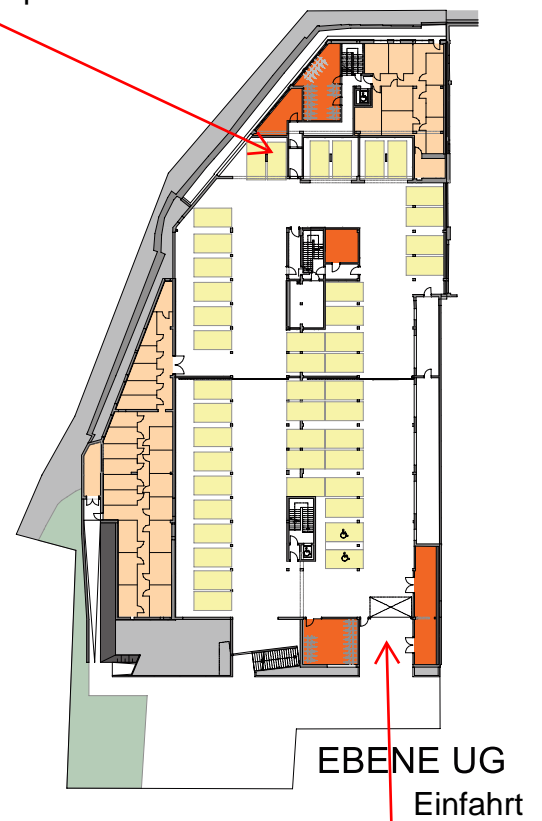

Tiefgaragenstellplatz Nr. 21

■ PARKEN

Das Gebäude verfügt über eine großzügige Parkgarage mit 40, großteils überbreiten (ca. 2,90 m) PKW-Stellplätzen. Von diesen sind zwei behindertengerecht (3,55 m) ausgeführt.

Einfahrtstor mit Fernbedienung