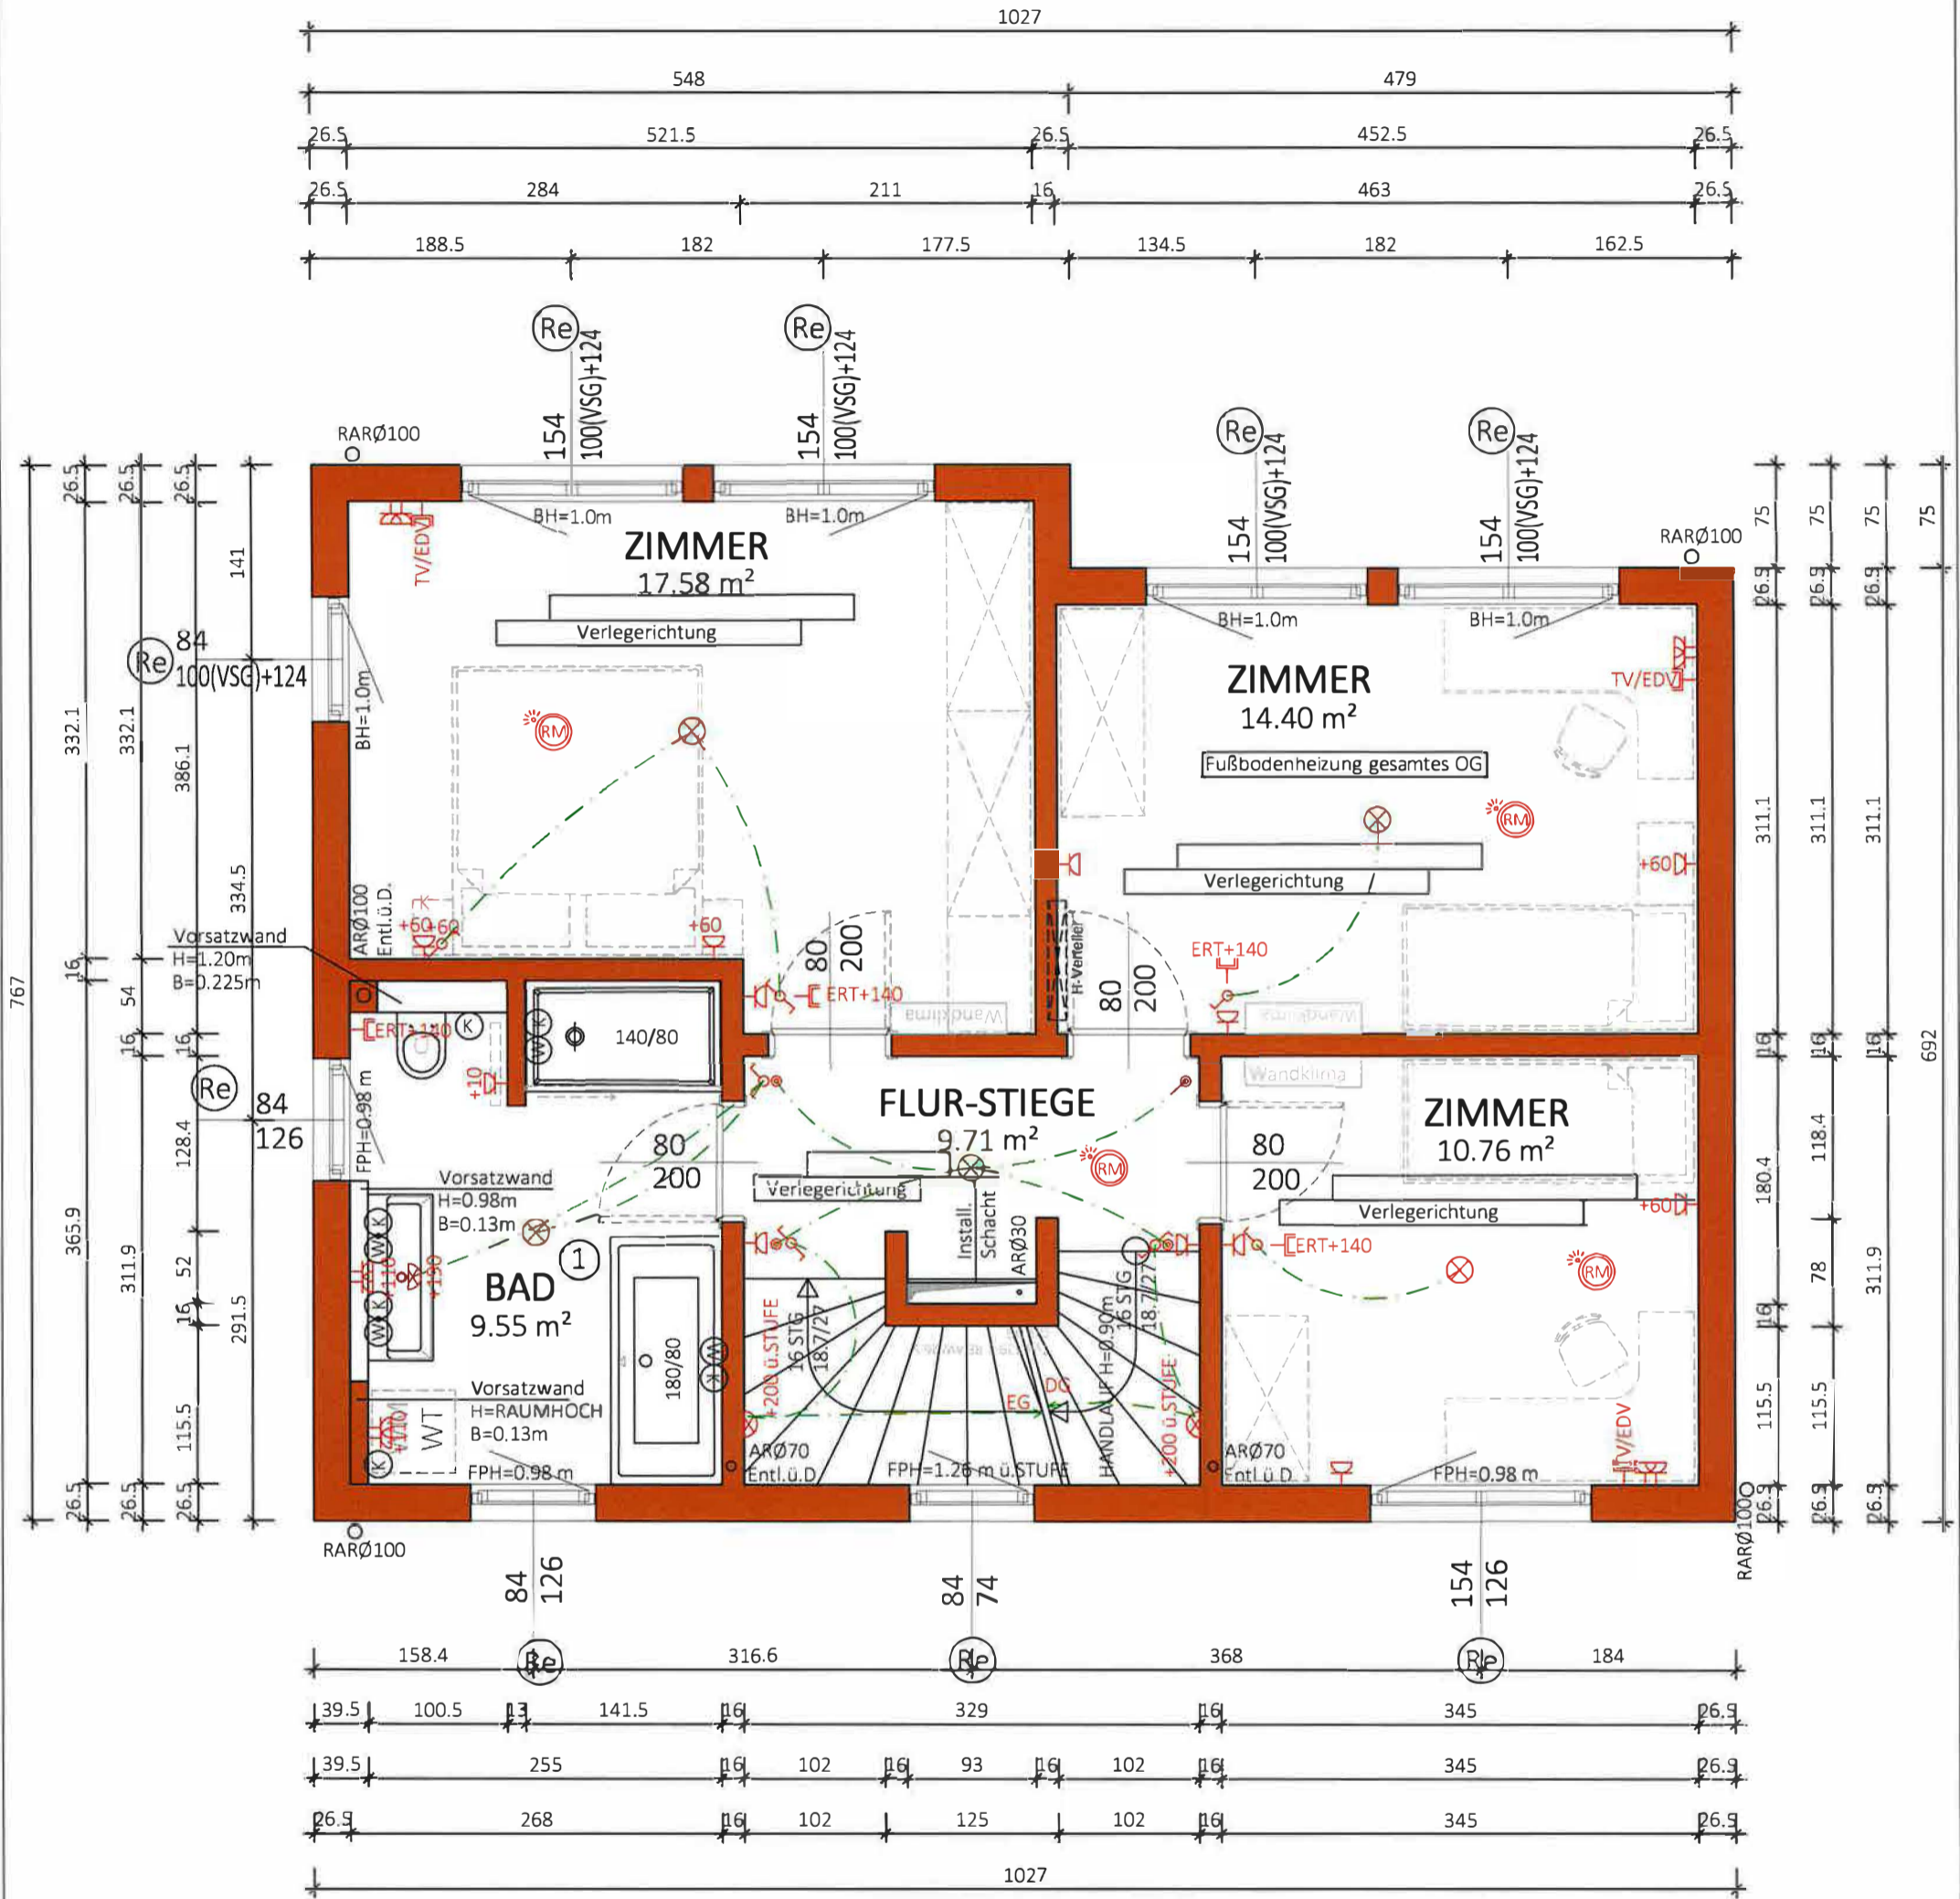

Re Rollläden elektrisch: Kästen und Führungsschienen Anthrazit, Behang Silber

① Boden

Verlegung: Kreuzfuge
 Fliese: Casalgrande Metropolis GREIGE 60x60
 Fugenfarbe: 187 Leinen

Elektronikplanung | gcr | at
 20.07.2023

NGF: 62.00 m²
 WNF: 57.31 m²

Typ: SONDER

1 STOCK

M = 1:50
 Gez: SF

VORABZUG

Technische Änderungen vorbehalten
 Datum: 15.06.2022
 Änderung: 18.01.2023 Haus verschoben, Stiegenhauslicht/SF

Freigabe: