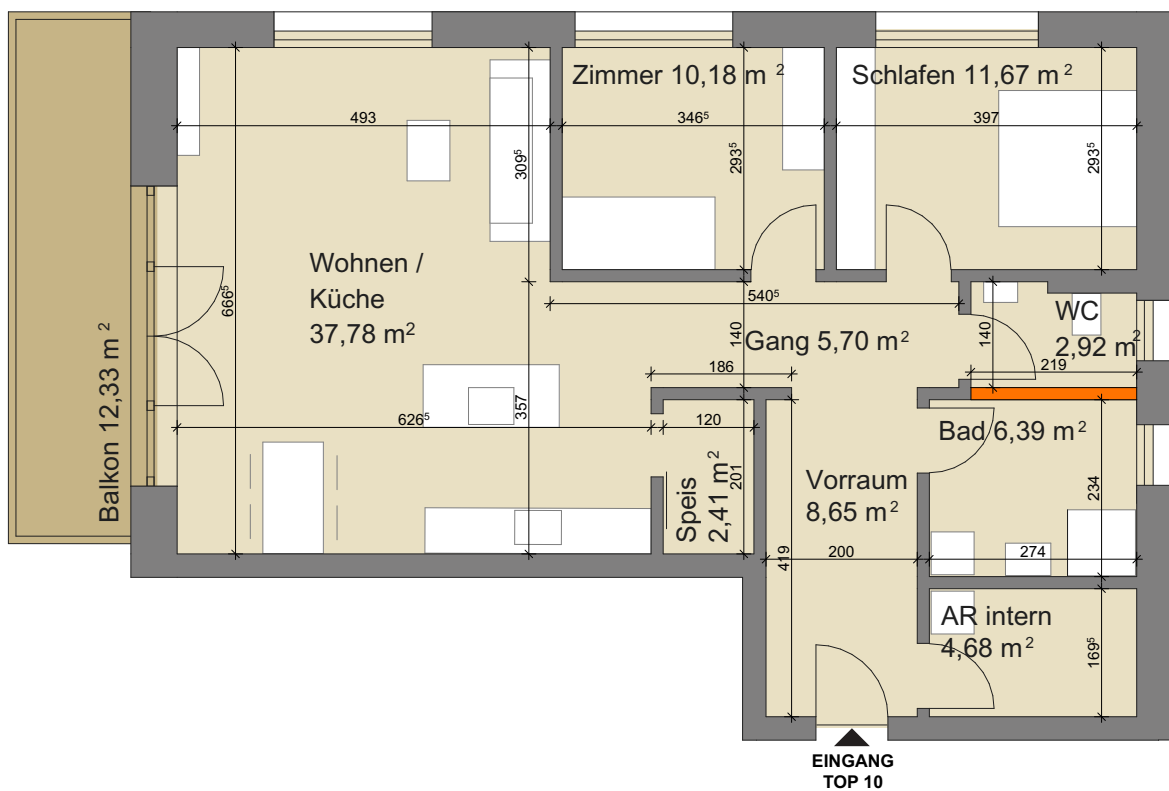

# Fabrik, Top 10

Altbau, Top 10, 1. Obergeschoß

3 Zimmer

Wohnfläche 90,62 m<sup>2</sup>

Balkon 12,33 m<sup>2</sup>

Maßstab 1:100