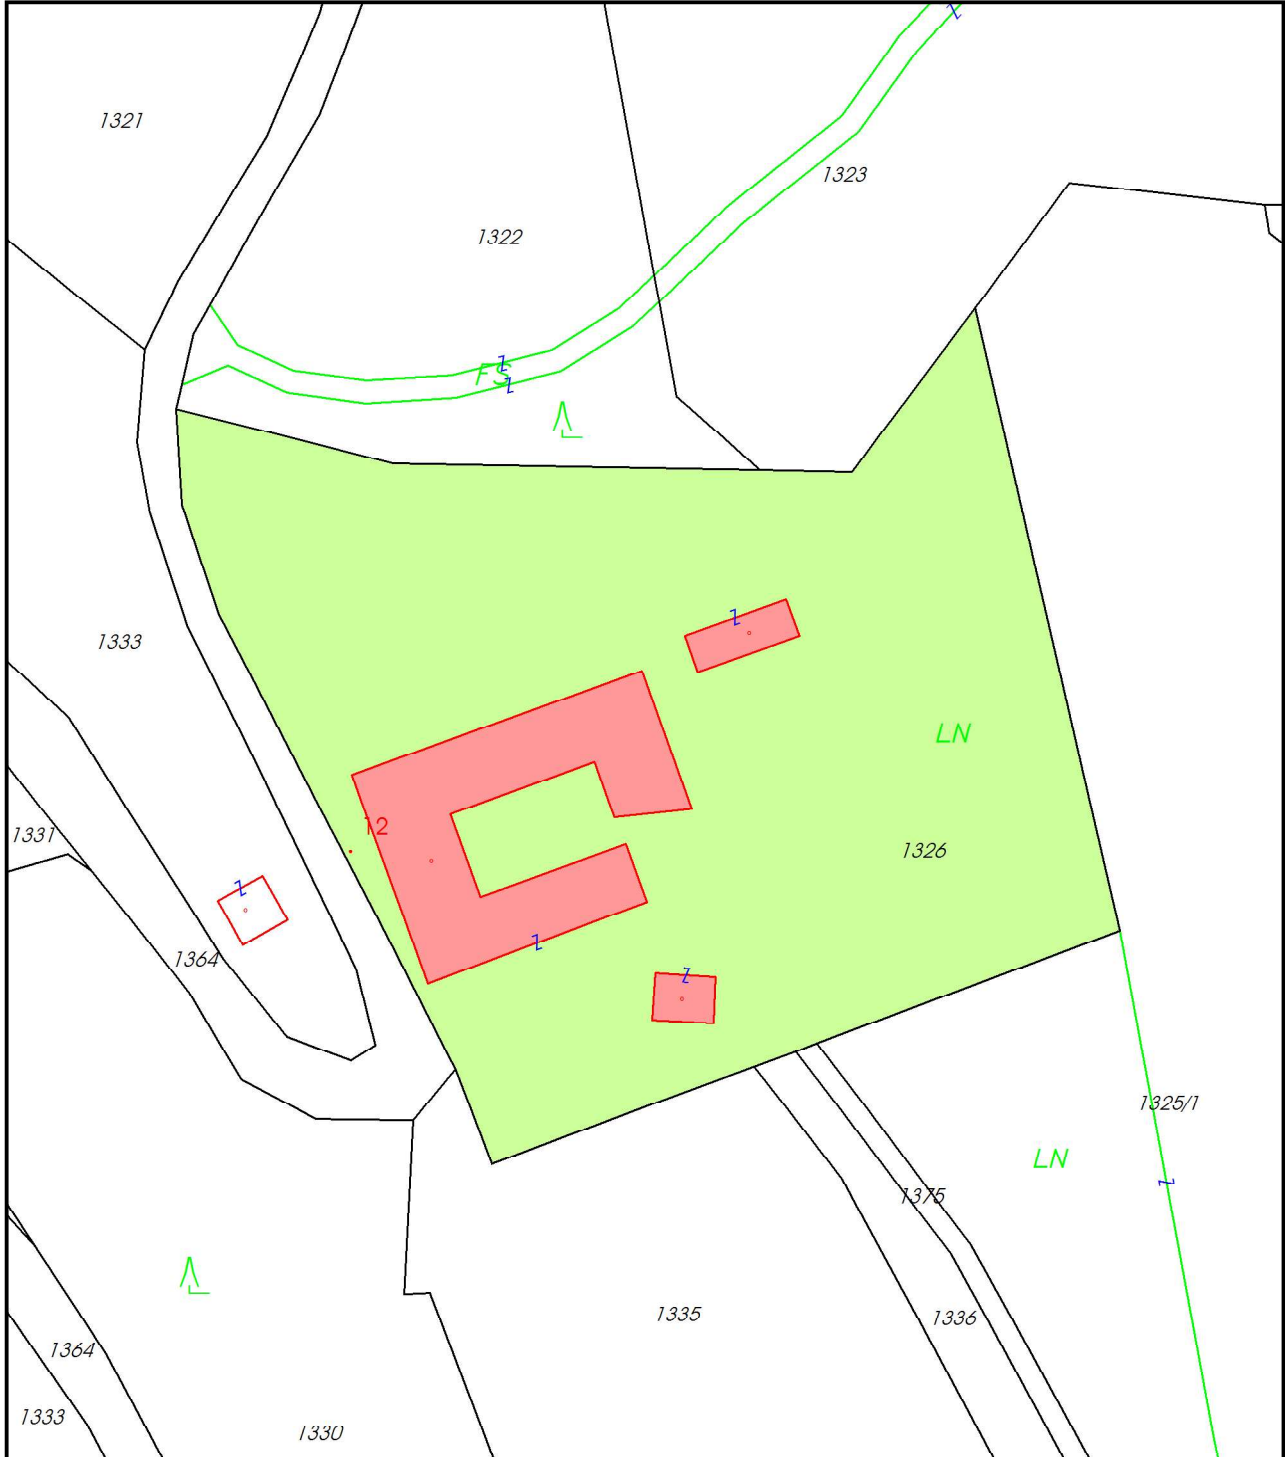

Kataster Hausmappe Druck/PDF

Vermessungsamt: Vermessungsamt St. Pölten
Katastralgemeinde: St. Oswald (14234)
Mappenblatt-Nr.: 6635-35/4
Koordinatenrahmen: MGI Gauss-Krüger M34

HW = 5 345 485,81 m

RW = -96 446,85 m

RW = -96 615,75 m

HW = 5 345 292,81 m