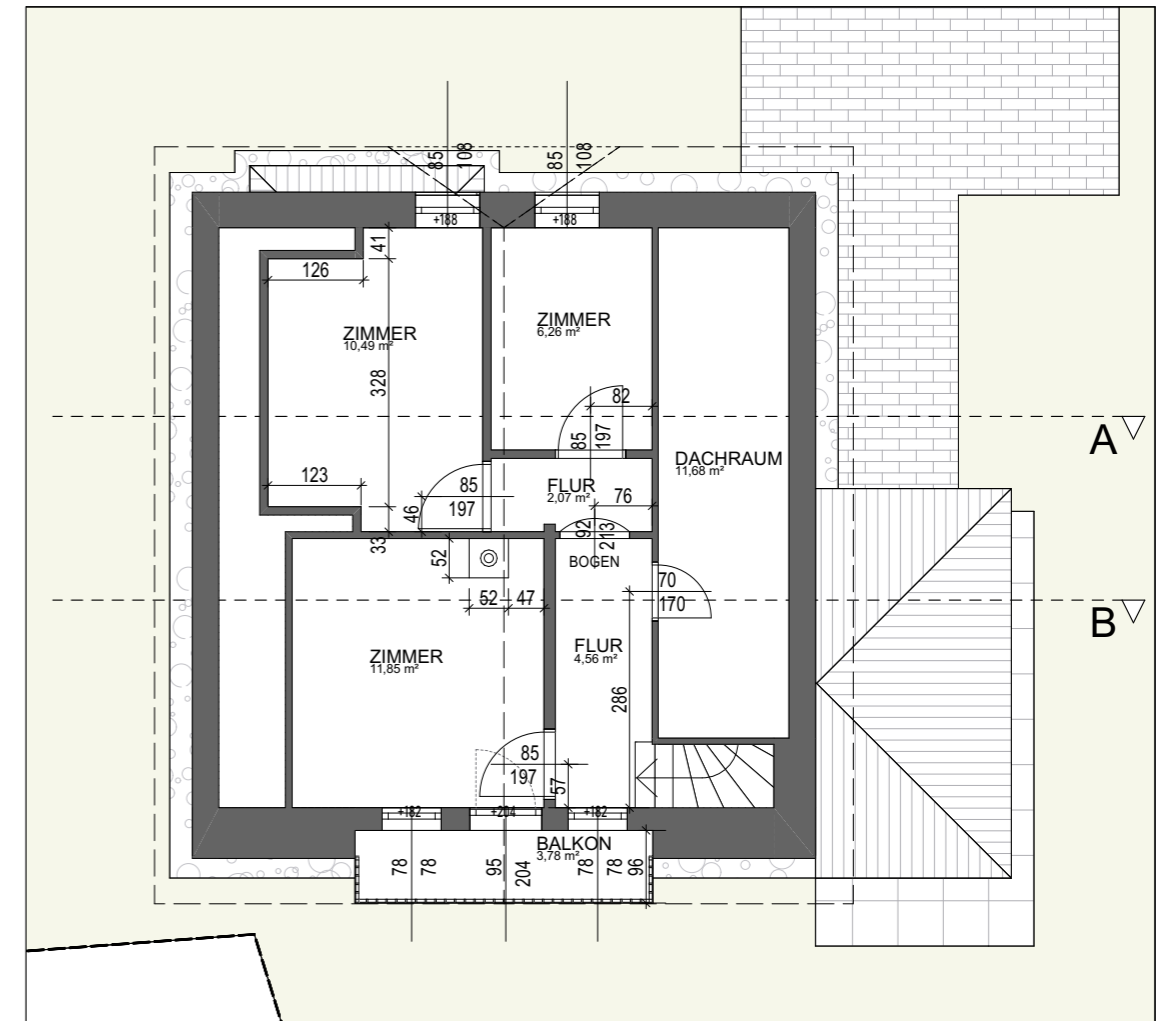

LAGE M 1:500

[REDACTED]

[REDACTED]

4722 PEUERBACH

GRUNDSTÜCK

PARZ. NR.: 79/1, .91  
 EZ 219  
 KG 44211 PEUERBACH  
 GEMEINDE 4722 PEUERBACH  
 FLÄWI: KERNGEBIET

PLANINHALT

GRUNDRISS M 1:100  
 LAGE M 1:500  
 SCHNITT M 1:100  
 ANSICHT M 1:100

GRUNDRISS EG M 1:100

GRUNDRISS OG M 1:100

SCHNITT A M 1:100

SCHNITT B M 1:100

ANSICHT NORD M 1:100

ANSICHT OST M 1:100

ANSICHT SÜD M 1:100

ANSICHT WEST M 1:100