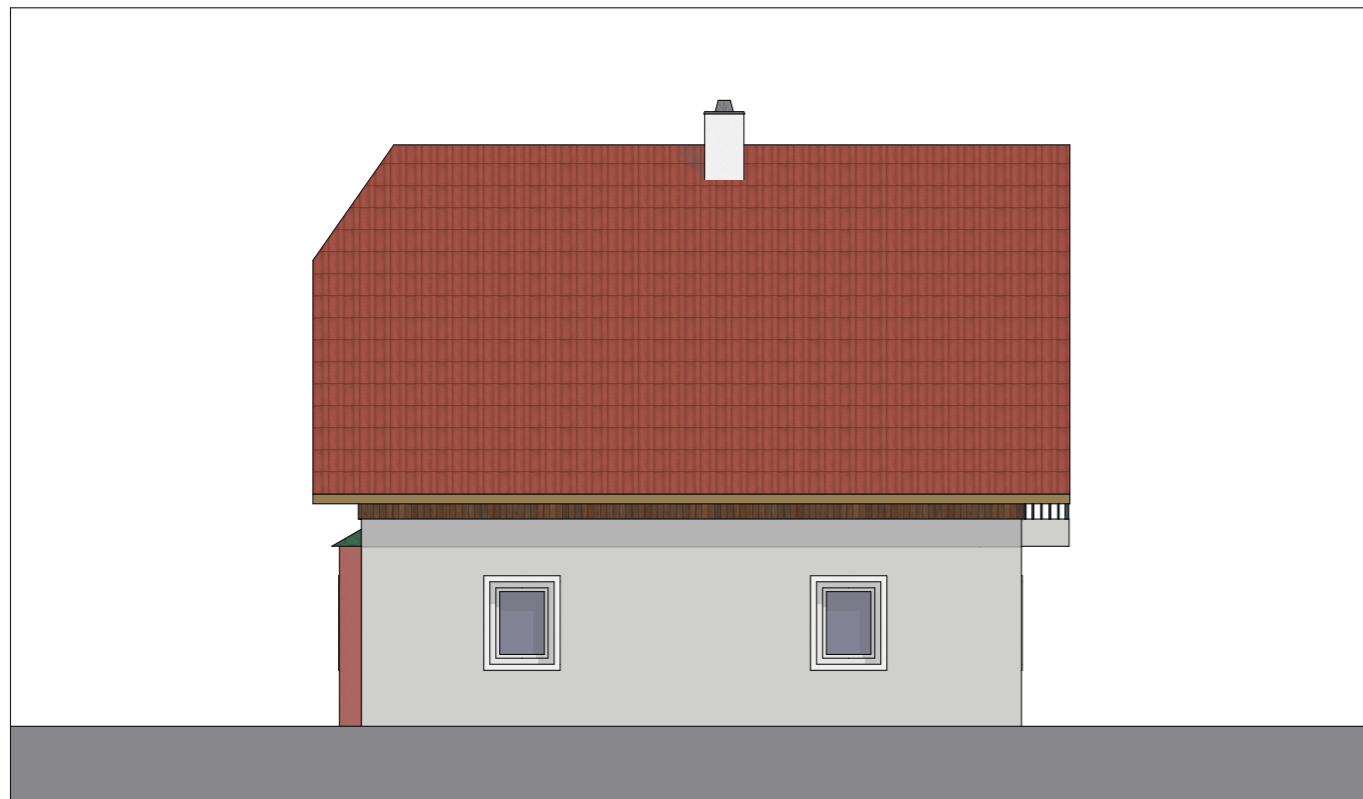

LAGE M 1:500

[REDACTED]

[REDACTED]

4722 PEUERBACH

GRUNDSTÜCK

PARZ. NR.: 79/1, .91  
 EZ 219  
 KG 44211 PEUERBACH  
 GEMEINDE 4722 PEUERBACH  
 FLÄWI: KERNGEBIET

PLANINHALT

GRUNDRISS M 1:100  
 LAGE M 1:500  
 SCHNITT M 1:100  
 ANSICHT M 1:100

GRUNDRISS EG M 1:100

GRUNDRISS OG M 1:100

SCHNITT A M 1:100

SCHNITT B M 1:100

ANSICHT NORD M 1:100

ANSICHT OST M 1:100

ANSICHT SÜD M 1:100

ANSICHT WEST M 1:100