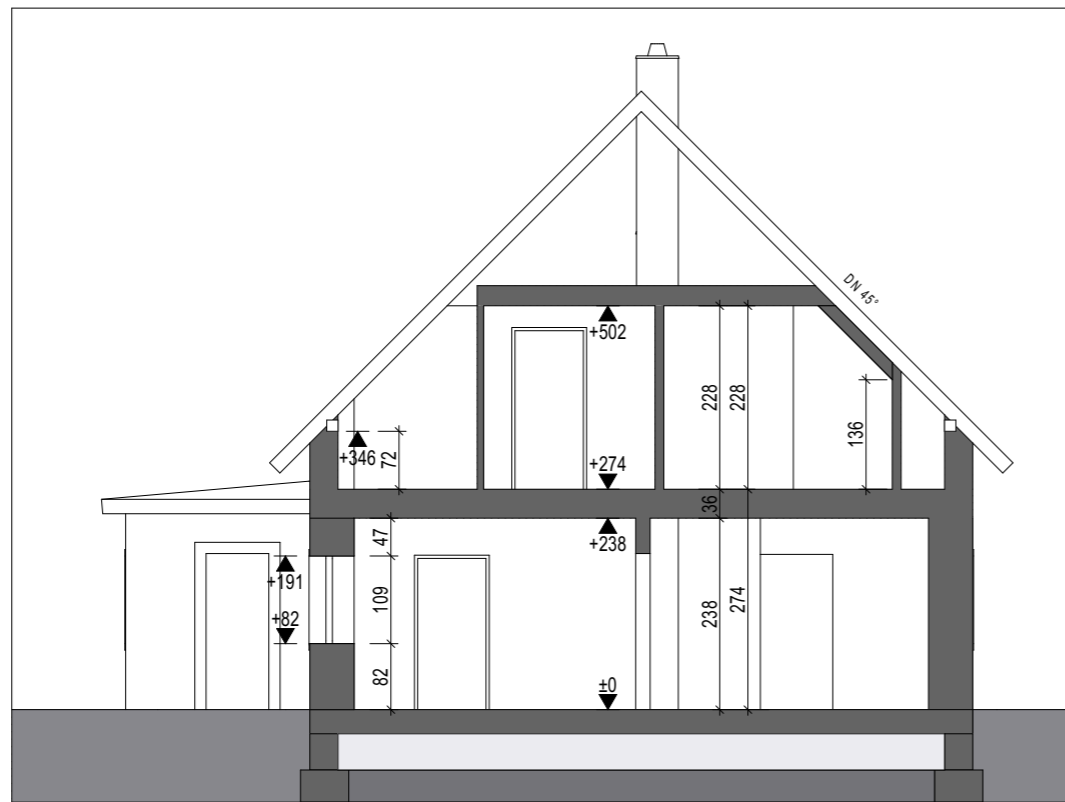

LAGE M 1:500

[REDACTED]

[REDACTED]

4722 PEUERBACH

GRUNDSTÜCK

PARZ. NR.: 79/1, .91  
 EZ 219  
 KG 44211 PEUERBACH  
 GEMEINDE 4722 PEUERBACH  
 FLÄWI: KERNGEBIET

PLANINHALT

GRUNDRISS M 1:100  
 LAGE M 1:500  
 SCHNITT M 1:100  
 ANSICHT M 1:100

GRUNDRISS EG M 1:100

GRUNDRISS OG M 1:100

SCHNITT A M 1:100

SCHNITT B M 1:100

ANSICHT NORD M 1:100

ANSICHT OST M 1:100

ANSICHT SÜD M 1:100

ANSICHT WEST M 1:100