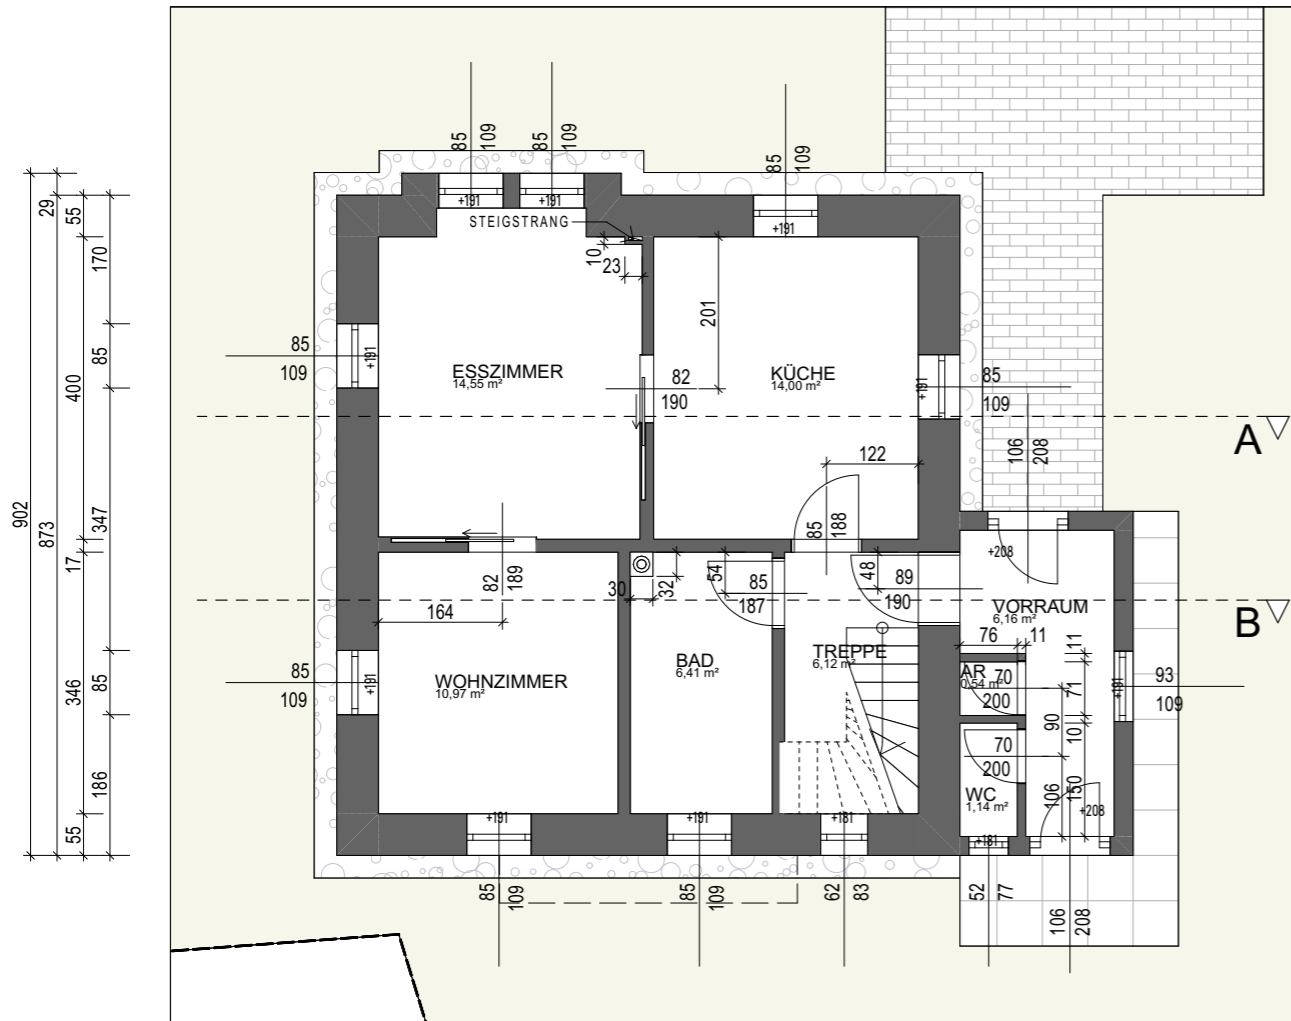

LAGE M 1:500

[REDACTED]

[REDACTED]

4722 PEUERBACH

GRUNDSTÜCK

PARZ. NR.: 79/1, .91  
 EZ 219  
 KG 44211 PEUERBACH  
 GEMEINDE 4722 PEUERBACH  
 FLÄWI: KERNGEBIET

PLANINHALT

GRUNDRISS M 1:100  
 LAGE M 1:500  
 SCHNITT M 1:100  
 ANSICHT M 1:100

GRUNDRISS EG M 1:100

GRUNDRISS OG M 1:100

SCHNITT A M 1:100

SCHNITT B M 1:100

ANSICHT NORD M 1:100

ANSICHT OST M 1:100

ANSICHT SÜD M 1:100

ANSICHT WEST M 1:100