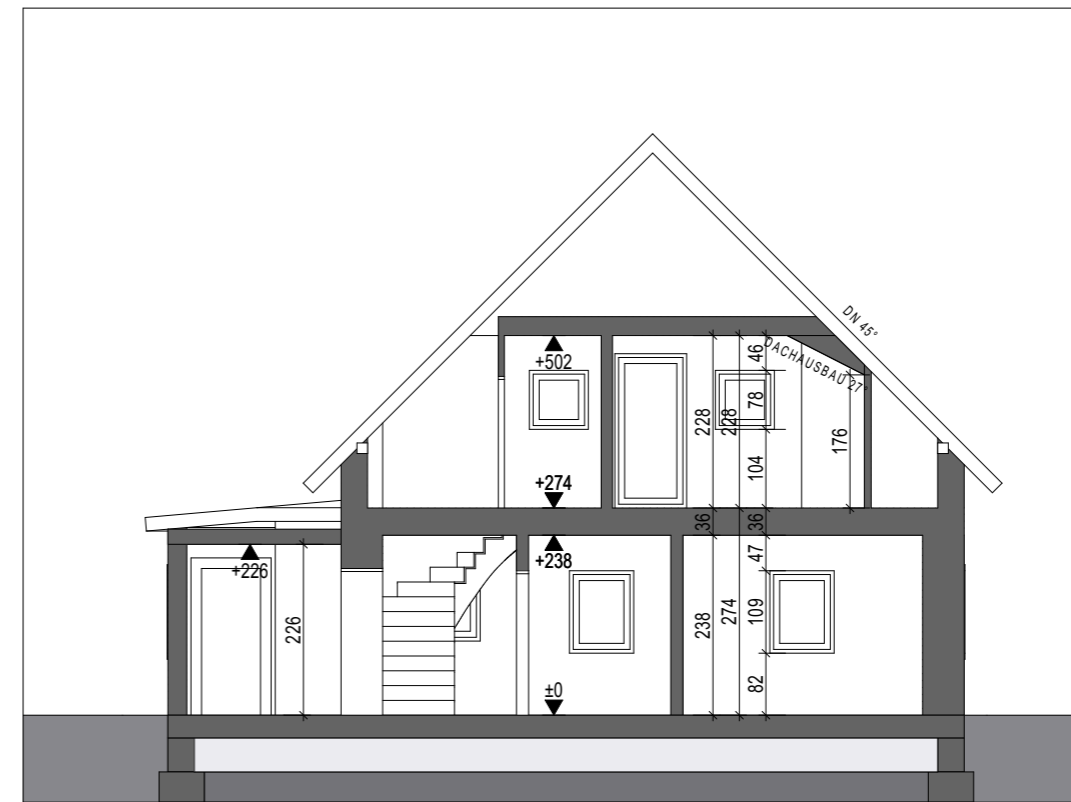

LAGE M 1:500

[REDACTED]

[REDACTED]

4722 PEUERBACH

GRUNDSTÜCK

PARZ. NR.: 79/1, .91  
 EZ 219  
 KG 44211 PEUERBACH  
 GEMEINDE 4722 PEUERBACH  
 FLÄWI: KERNGEBIET

PLANINHALT

GRUNDRISS M 1:100  
 LAGE M 1:500  
 SCHNITT M 1:100  
 ANSICHT M 1:100

GRUNDRISS EG M 1:100

GRUNDRISS OG M 1:100

SCHNITT A M 1:100

SCHNITT B M 1:100

ANSICHT NORD M 1:100

ANSICHT OST M 1:100

ANSICHT SÜD M 1:100

ANSICHT WEST M 1:100