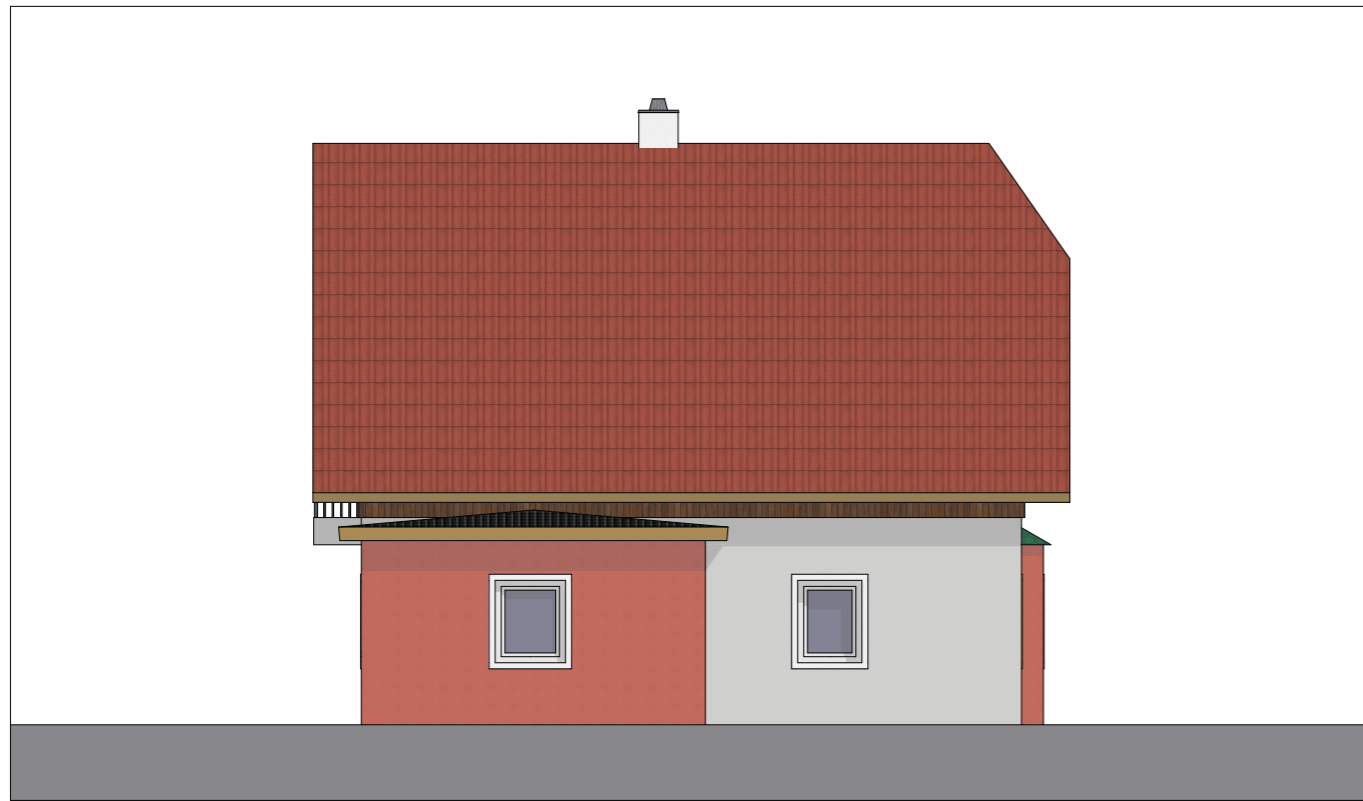

LAGE M 1:500

[REDACTED]

[REDACTED]

4722 PEUERBACH

GRUNDSTÜCK

PARZ. NR.: 79/1, .91  
 EZ 219  
 KG 44211 PEUERBACH  
 GEMEINDE 4722 PEUERBACH  
 FLÄWI: KERNGEBIET

PLANINHALT

GRUNDRISS M 1:100  
 LAGE M 1:500  
 SCHNITT M 1:100  
 ANSICHT M 1:100

GRUNDRISS EG M 1:100

GRUNDRISS OG M 1:100

SCHNITT A M 1:100

SCHNITT B M 1:100

ANSICHT NORD M 1:100

ANSICHT OST M 1:100

ANSICHT SÜD M 1:100

ANSICHT WEST M 1:100