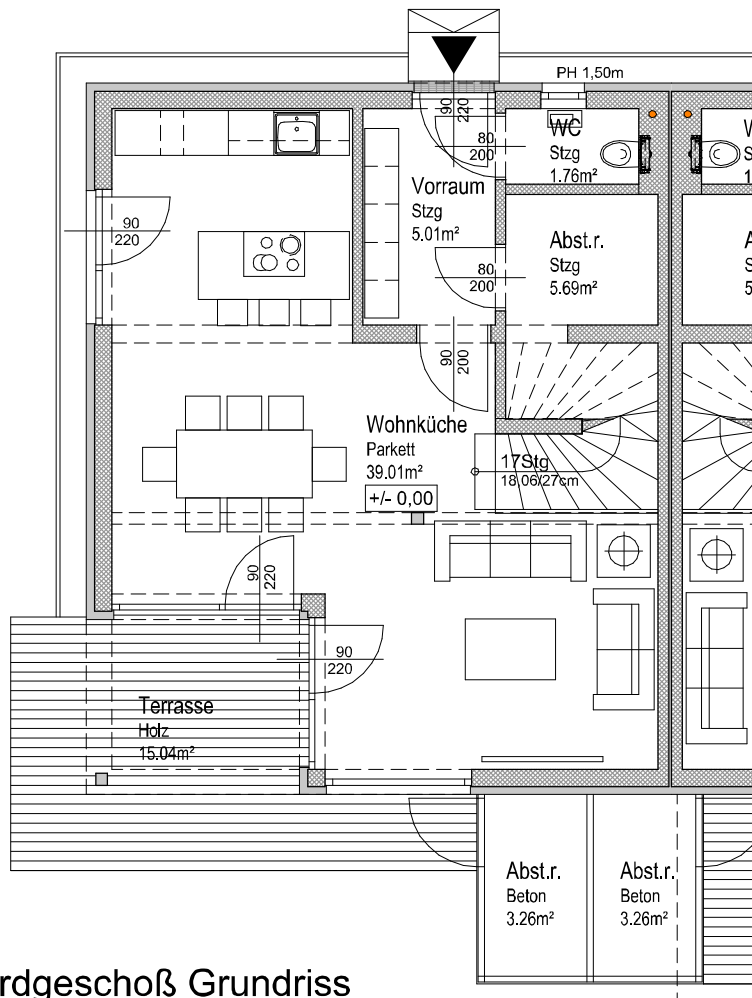

**Obergeschoß Grundriss**  
Wohnnutzfläche OG : 53,60m<sup>2</sup>

**Erdgeschoß Grundriss**  
Wohnnutzfläche EG : 51,47m<sup>2</sup>