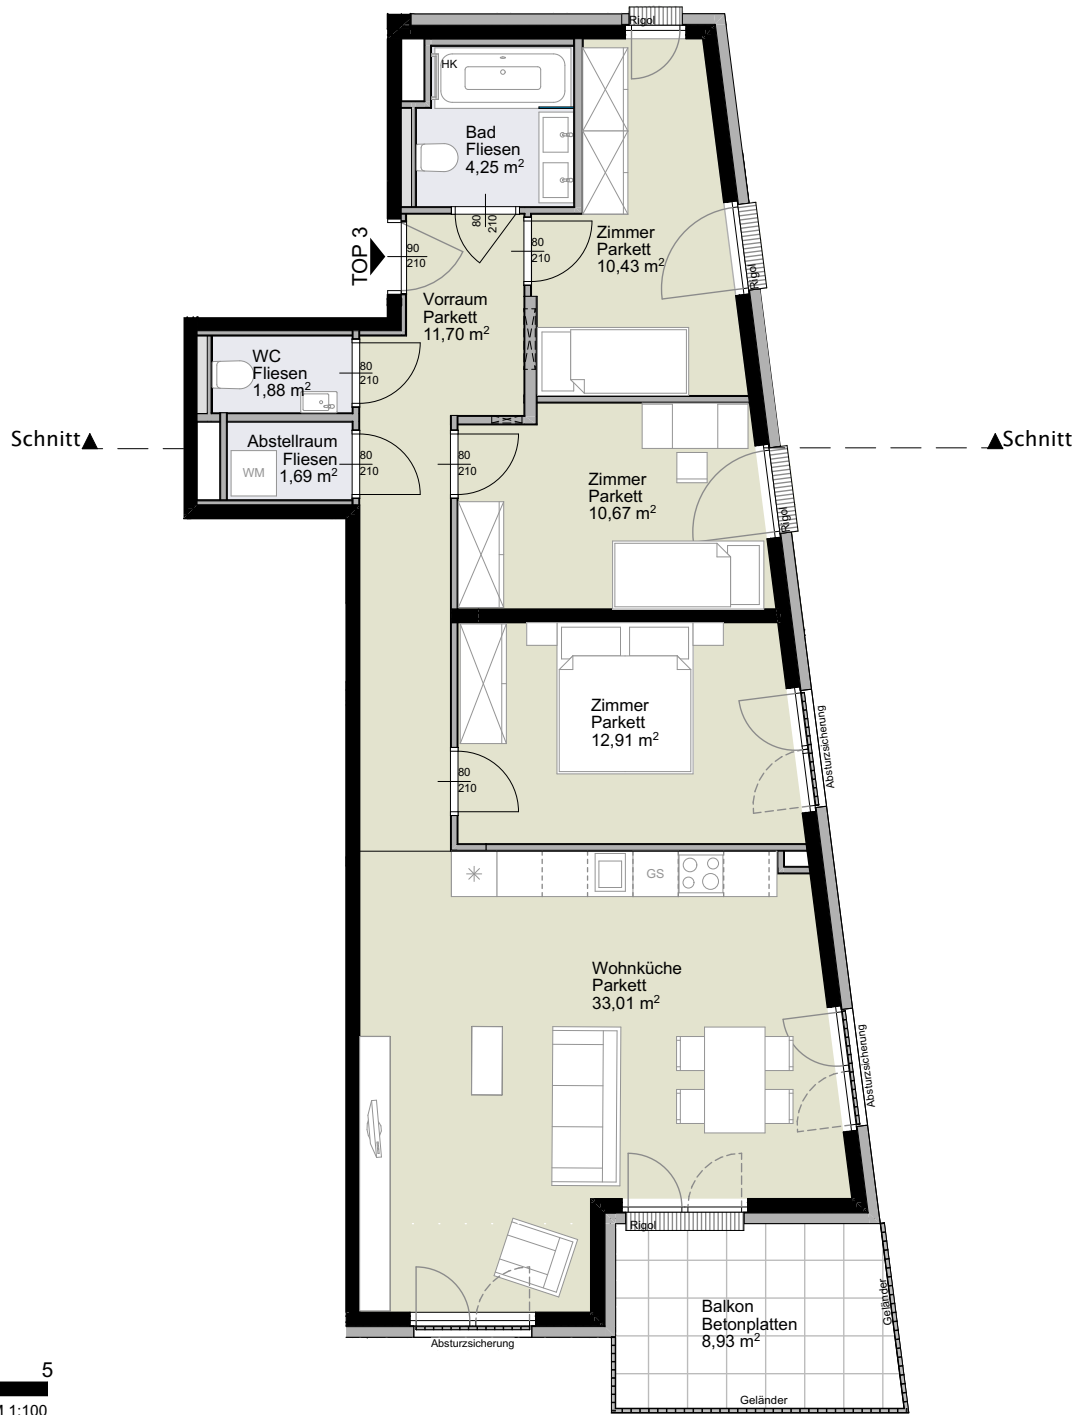

Zimmerweg 7  
1190 Wien

1. Obergeschoss

Schnitt

Top 3  
1. Obergeschoss

4 Zimmer

<b>Wohnfläche gesamt</b>	<b>ca. 86,54 m<sup>2</sup></b>
Balkon	ca. 8,93 m <sup>2</sup>
Garten	ca. 40,18 m <sup>2</sup>
Einlagerung	ca. 6,21 m <sup>2</sup>
Gartenterrasse	ca. 12,76 m <sup>2</sup>
Raumhöhe	ca. 2,52 m

- H Raumhöhe
- HK Handtuchheizkörper
- OL Oberlicht Dreh- oder Drehkipp
- OL FIX Oberlicht FIX
- RR Regenrohr
- KLIMA Klimagerät
- Öffnungsflügel Fenster
- Öffnungsflügel Tür/Fenstertür

Planstand 13.02.2024