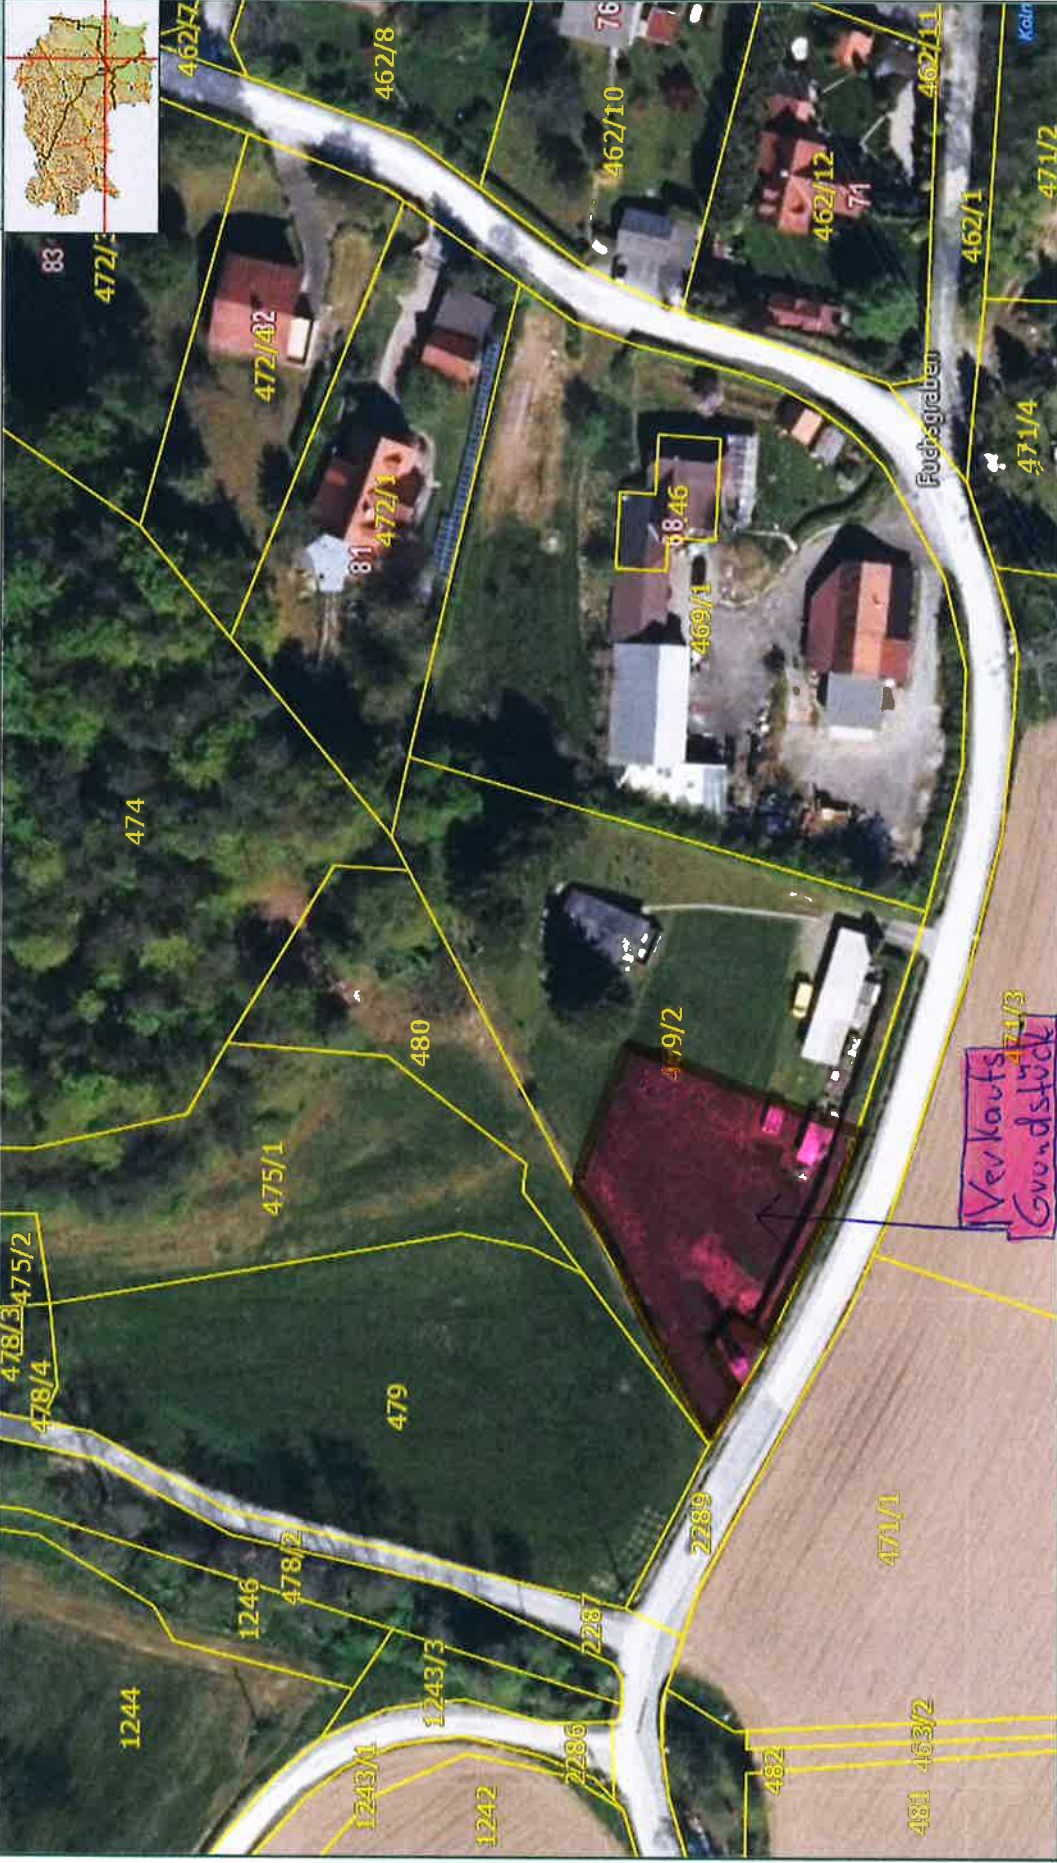

Das Land Steiermark

Digitaler Atlas Steiermark

A17 - Geoinformation
Traumarsbrunnengasse 2
A-8010 Graz
geoinformation@stmk.gv.at
https://gis.stmk.gv.at

Zweck:
Ersteller*in:
Karte erstellt am: 23.05.2024

© GIS-Steiermark, BEV, Adressregister (600822006)
Keine Haftung für Verfügbarkeit, Vollständigkeit
und Richtigkeit der Darstellung.