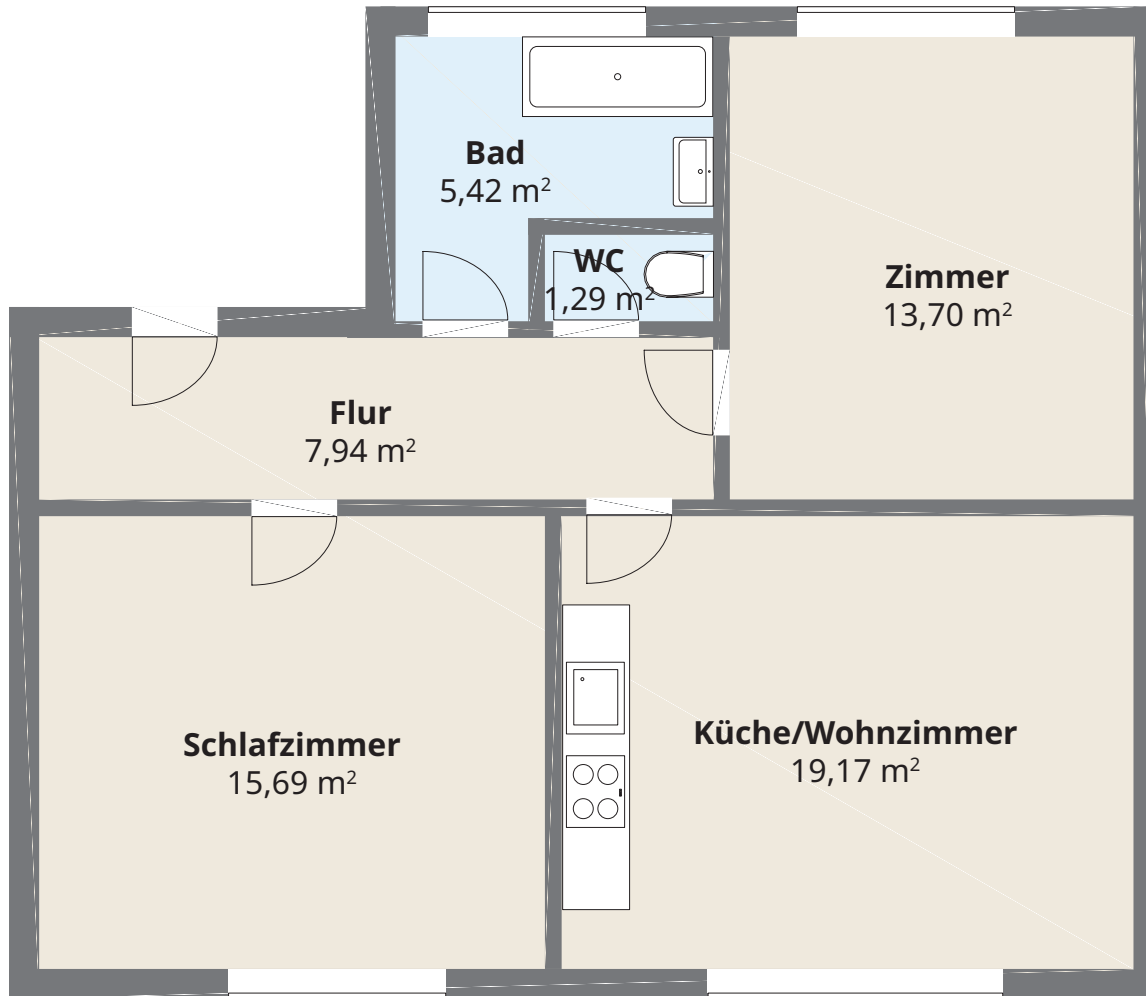

**Planskizze**  
**TOP W39 VARIANTE | EG**  
Haidfeldstraße 23a, 4060 Leonding

Gesamtwohnfläche: 63,21 m<sup>2</sup>

2.OG  
1.OG  
EG

Die vorliegenden Planunterlagen dienen der groben Orientierung und können in Fläche und Aufteilung vom Ist-Stand abweichen (Kein Maßstab). Der Vermittler übernimmt für die Richtigkeit keinerlei Haftung. Die abgebildeten Möbel und Einrichtungsgegenstände sind lediglich symbolhaft dargestellt und nicht Teil der Immobilie. Plan: PROJEKTAS