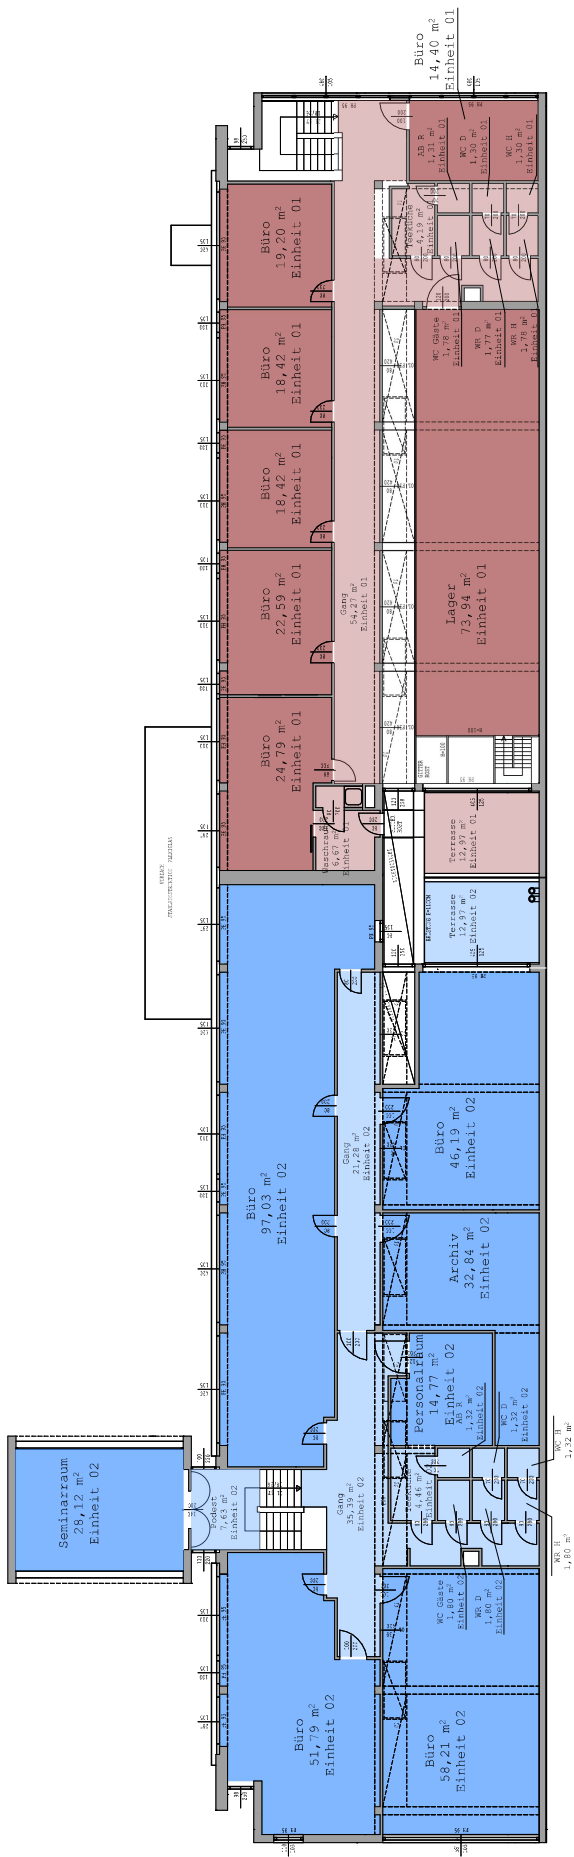

Slamastrasse 47 / 1230 Wien

Grundrisse und m2 können vom Bestand abweichen.

EG 1:200

OG 1:200