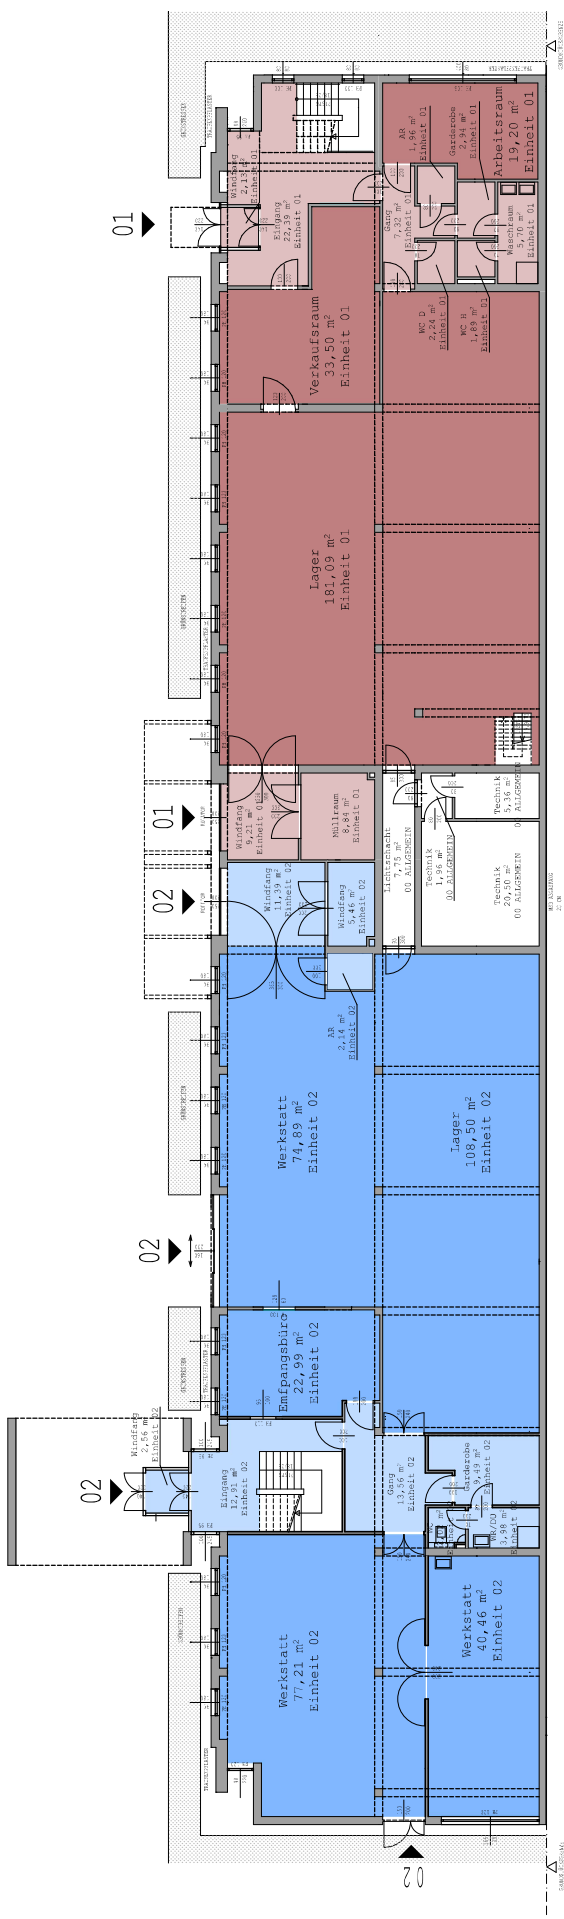

Slamastrasse 47 / 1230 Wien

Grundrisse und m2 können vom Bestand abweichen.

EG 1:200

OG 1:200