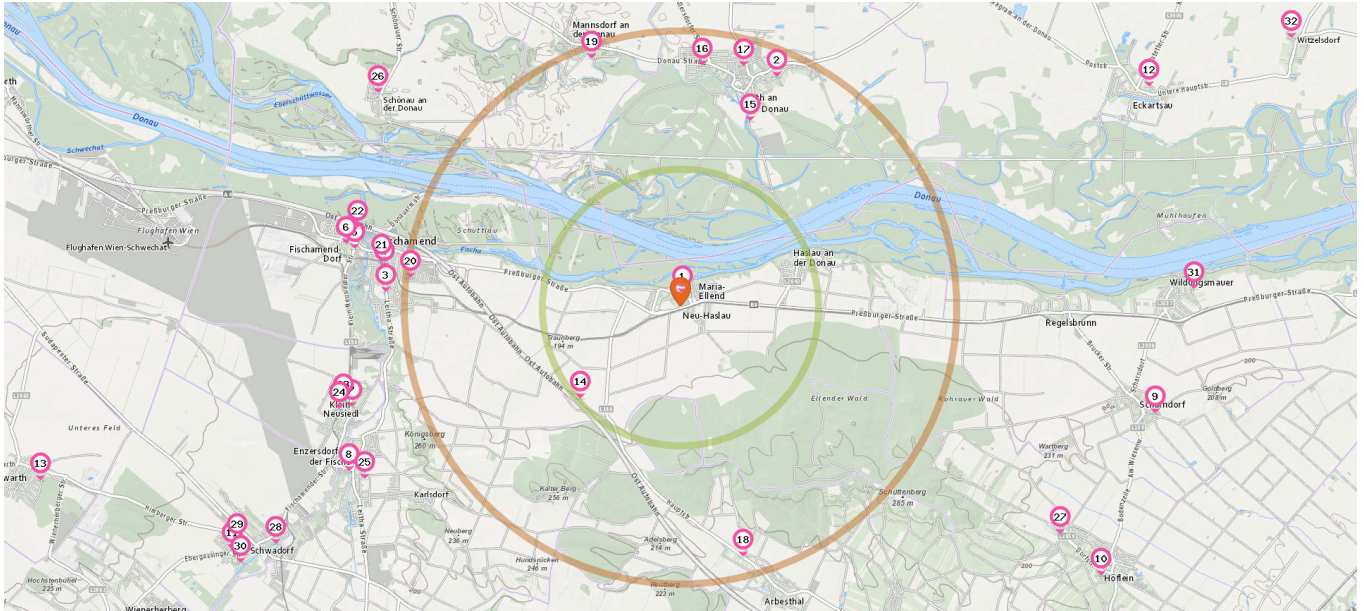

Pro Kategorie werden maximal 25 Einträge angezeigt.

Ca.2.5 km   Ca.5 km

20. Spielplatz (4,9 km) Am Rosenhügel 108-110, 2401 Fischamend	29. Spielplatz (9,1 km) Holzgraben 18, 2432 Schwadorf bei Wien
21. Spielplatz (5,5 km) Enzersdorfer Straße 16, 2401 Fischamend-Markt	30. Spielplatz (9,2 km) Am Eisteich 5, 2432 Schwadorf
22. Spielplatz (6,0 km) Rösslgasse 21, 2401 Fischamend	31. Spielplatz (9,3 km) Wildungsmauer Sportplatzweg 12, 2403 Wildungsmauer
23. Spielplatz (6,3 km) Sportplatzweg 1, 2431 Klein-Neusiedl	32. Spielplatz (12,1 km) Witzelsdorf 1, 2305 Witzelsdorf
24. Spielplatz (6,5 km) Kellerzeile, 2431 Klein-Neusiedl	
25. Spielplatz (6,5 km) Mittergasse 1	
26. Spielplatz (6,7 km) An der Heide 5	
27. Spielplatz (8,0 km) Römerstraße 3, 2465 Höflein bei Bruck an der Leitha	
28. Spielplatz (8,5 km) Spitalgasse 6, 2432 Schwadorf