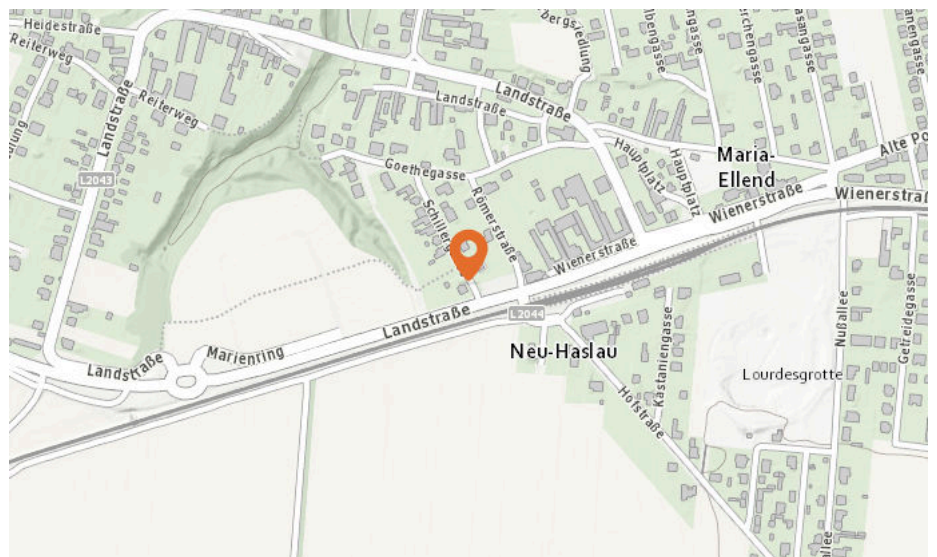

70 bis 75 db:

Entspricht einem Föhn oder Staubsauger in 1m Entfernung

ab 75 db:

Entspricht starkem Straßenverkehr

Lärm Eisenbahn

In diesem Gebiet wurde kein Lärm dieser Kategorie gemessen.

Lärm Industrie

In diesem Gebiet wurde kein Lärm dieser Kategorie gemessen.