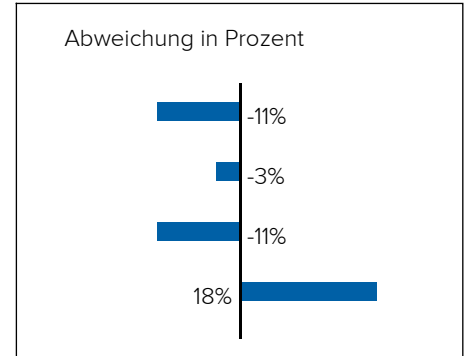

3. BEVÖLKERUNG

Haushalte: 2.202

Geschlechterverteilung

Altersstruktur

Lebensphase Allgemein

Junge	12%
Familien mit Kindern	11%
Midager (31 - 50 Jahre)	21%
Bestager (51 - 65 Jahre)	27%
Senioren (ab 66 Jahre)	28%