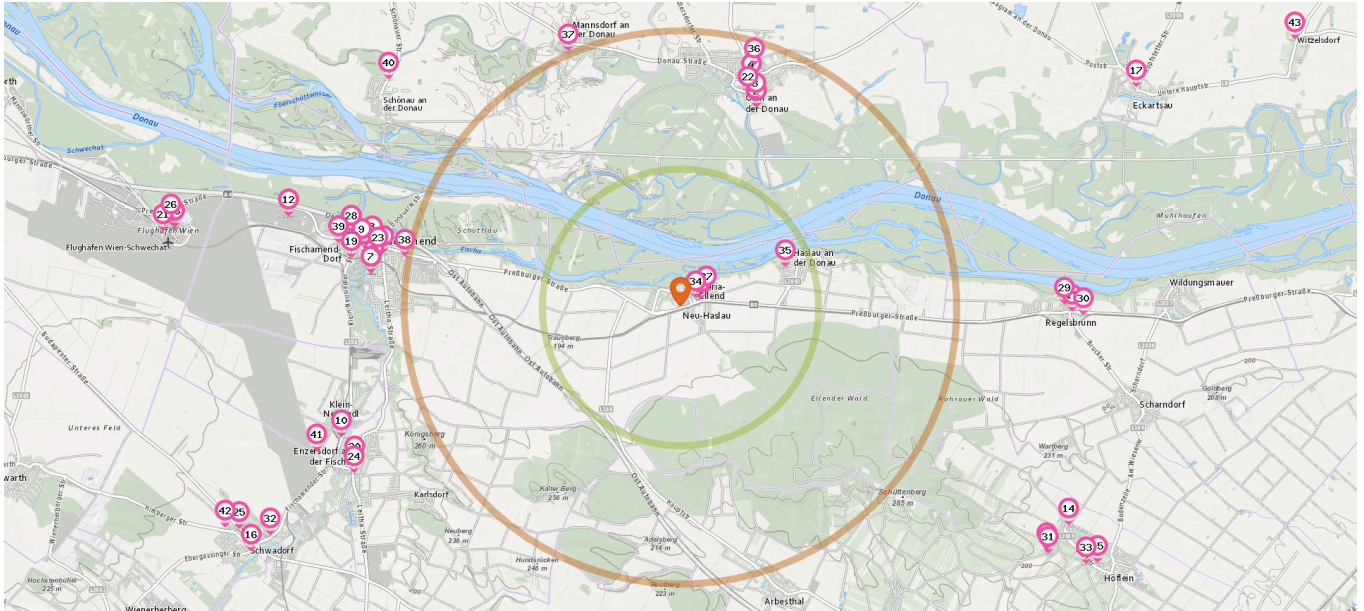

Pro Kategorie werden maximal 25 Einträge angezeigt.

Ca.2.5 km Ca.5 km

Apotheke

Anzahl im Umkreis: 3

- 19. Apotheke Zum Auge Gottes (6,0 km)
Klein Neusiedler Straße 7, 2401
Fischamend
- 20. Apotheke Enzersdorf an der Fischa (6,5 km)
Dreifaltigkeitsplatz 5, 2431 Enzersdorf an
der Fischa
- 21. Flughafen-Apotheke (9,5 km)
Shopping Arcade, 1300 Wien-Flughafen

Zahnarzt

Anzahl im Umkreis: 5

- 22. Dr. Barsan Nikolae (4,0 km)
Kirchenplatz 1, 2304 Orth an der Donau
- 23. DDr. Dem Alex (5,5 km)
Getreideplatz 4, 2401 Fischamend-Dorf
- 24. DDr. Marcher Karin (6,6 km)
Margarethner Straße 19, 2431 Enzersdorf
an der Fischa
- 25. Dr. Busenlechner Lydia Pia (8,9 km)
Himbergerstraße 18/3/3, 2432 Schwadorf
- 26. Dr. Reifart Frank (9,3 km)
Office Park I B 01/03, 1300 Flughafen
Wien Schwechat

Tierarzt

Anzahl im Umkreis: 8

- 27. Dipl.Tzt. Sabine LOEWY (520 m)
Alte Poststr. 29A, 2402 Maria Ellend
- 28. Dipl.Tzt.Dr. Stephan SOUKUP (6,1 km)
Rösslgasse 13, 2401 Fischamend
- 28. Dipl.Tzt. Christine STEYRER (6,1 km)
Rösslgasse 13, 2401 Fischamend
- 29. Dipl.Tzt. Kristina LINKE (6,9 km)
Bauernzeile 11, 2403 Regelsbrunn
- 30. Dipl.Tzt. Martina KOPP (7,3 km)
Hainburger Strasse 42, 2403 Regelsbrunn
- 31. Dipl.Tzt. Ambros JUNGWIRTH (8,0 km)
Weinbergsiedlung 27, 2465 Höflein
- 32. Dipl.Tzt.Dr. Michael NATHANIEL (8,5 km)
Fischamenderstr. 33, 2432 Schwadorf

Pro Kategorie werden maximal 25 Einträge angezeigt.

Ca.2.5 km Ca.5 km

33. Dipl.Tzt.Dr.Mag.nat.wiss. Josef
URSPRUNG (8,7 km)
Dorfstrasse 35, 2465 HÖflein

38. Friedhof (5,1 km)
Friedhofstraße 1, 2401 Fischamend-Markt