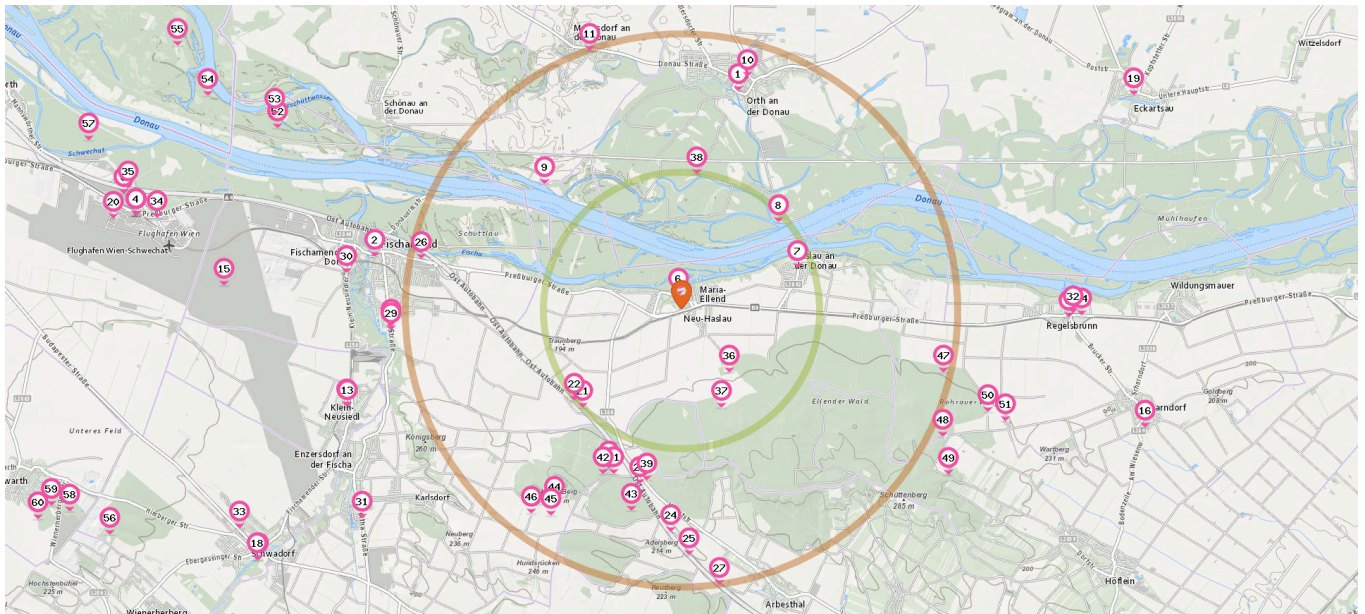

Pro Kategorie werden maximal 25 Einträge angezeigt.

Ca.2.5 km Ca.5 km

- 113. Nationalpark Donauauen - Orth (3,1 km)
Uferstraße 15, 2304 Orth an der Donau
- 114. Touristeninformation (3,1 km)
Uferstraße 15, 2304 Orth an der Donau
- 115. Touristeninformation (3,1 km)
- 116. Touristeninformation (3,2 km)
Fadenbachstraße 27, 2304 Orth an der Donau
- 117. Themenweg: Bienenfresser (3,2 km)
Haslau, 2402 Haslau an der Donau
- 118. Themenweg: Wertvolle Kleingewässer (3,3 km)
Haslau, 2402 Haslau an der Donau
- 119. Themenweg: Quelle im Auwald (3,3 km)
Haslau, 2402 Haslau an der Donau
- 120. Themenweg: Vogelstimmen am Hohlweg (3,4 km)
Haslau, 2402 Haslau an der Donau
- 121. Touristeninformation (3,9 km)
Jägergrund 13, 2304 Orth an der Donau
- 122. Touristeninformation (3,9 km)
Jägergrund 13, 2304 Orth an der Donau

Öffentliche Gebäude

Pro Kategorie werden maximal 25 Einträge angezeigt.

Ca.2.5 km Ca.5 km

Anzahl im Umkreis: 2

1. Der Meierhof (4,4 km)
Graf-Salm-Gasse 2, 2304 Orth an der Donau
2. Gemeindezentrum (6,7 km)
Schloßgasse 3, 2431 Enzersdorf an der Fische

Sicherheit

Pro Kategorie werden maximal 25 Einträge angezeigt.

Ca.2.5 km Ca.5 km

Polizeidienststelle

Anzahl im Umkreis: 8

1. Polizeiinspektion Orth an der Donau (4,1 km)
Schloßplatz 4, 2304 Orth an der Donau
2. Polizeiinspektion Fischamend (5,6 km)
Gregerstraße 1, 2401 Fischamend
3. Polizeiinspektion Regelsbrunn (7,0 km)
Regelsbrunn Am Kirchberg 2, 2403 Regelsbrunn
4. Stadtpolizei kommando (10,0 km)
Nordstraße 801, 1300 Mannswörth
4. Stadtpolizei kommando Schwechat (10,0 km)
Nordstraße 801, 1300 Mannswörth
4. Fremdenpolizeiliche Angelegenheiten (10,0 km)
Nordstraße 801, 1300 Mannswörth