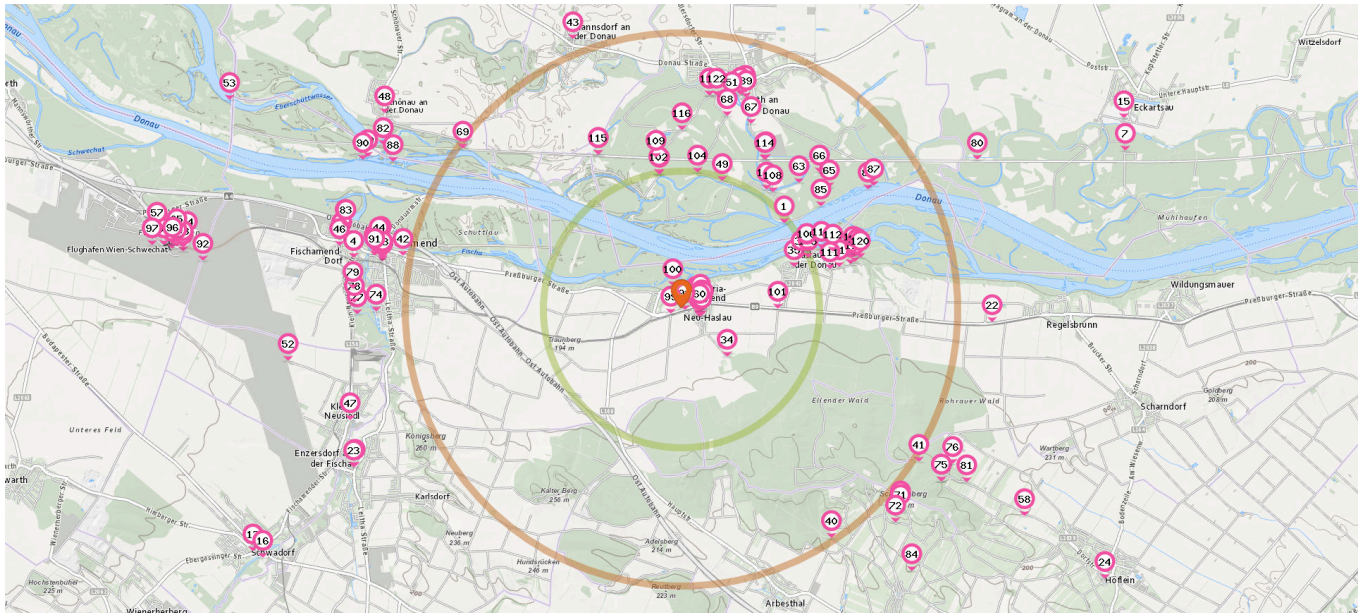

Pro Kategorie werden maximal 25 Einträge angezeigt.

Ca.2.5 km   Ca.5 km

68. Picknickplatz (3,6 km)
  Jägergrund, 2304 Orth an der Donau
69. Picknickplatz (4,9 km)
  Hubertusdamm, 2301 Groß-Enzersdorf
70. Picknickplatz (5,4 km)
71. Picknickplatz (5,4 km)
72. Picknickplatz (5,5 km)
73. Park (5,5 km)
  Getreideplatz 5, 2401 Fischamend-Markt
74. Badebiotop (5,5 km)
  Blaschkeweg 10, 2401 Fischamend
75. Picknickplatz (5,7 km)
  Unnamed Road
76. Trockenrasen Rotenbergen (5,7 km)
  Römerstraße, 2465 Höflein
77. Picknickplatz (5,9 km)
  Klein Neusiedler Straße, 2401 Fischamend
78. Picknickplatz (5,9 km)
  Klein Neusiedler Straße, 2401 Fischamend

79. Picknickplatz (6,0 km)
  Klein-Neusiedler Straße 25, 2401 Fischamend
80. Picknickplatz (6,0 km)
  Unnamed Road
81. Landwirtschaft in Höflein (6,0 km)
  Römerstraße, 2465 Höflein bei Bruck an der Leitha
82. Picknickplatz (6,1 km)
  Unnamed Road, 2301 Wien
83. Picknickplatz (6,2 km)
  Am Damm 2, 2401 Fischamend-Dorf
84. Picknickplatz (6,3 km)
  Christophorusweg 20, 2464 Göttlesbrunn

Anzahl im Umkreis: 6

85. Strand (3,1 km)
  Rudolf-Zörnpenning-Weg, 2304 Orth an der Donau
86. Strand (4,0 km)
  Berggasse 308/2, 2402 Haslau an der Donau
87. Strand (4,1 km)
  Berggasse 308/2, 2402 Haslau an der Donau
88. Strand (5,8 km)
  L2049, 2401 Fischamend
89. Strand (6,3 km)
  Fährstraße 7
90. Strand (6,4 km)
  Treppelweg, 2401 Fischamend