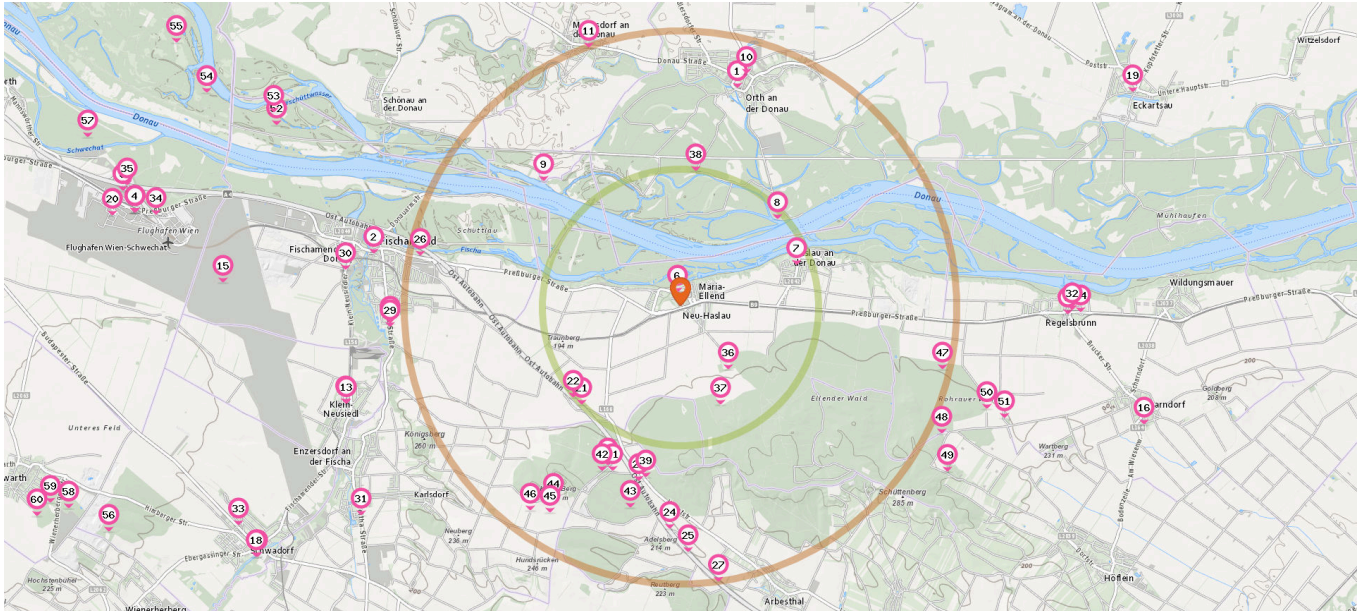

Pro Kategorie werden maximal 25 Einträge angezeigt.

Ca.2.5 km Ca.5 km

- | | | |
|--|---|--|
| <ul style="list-style-type: none"> 18. FF Marktgemeinde Schwadorf (8,9 km)
Hauptplatz 3, 2432 Schwadorf 19. Feuerwehr Eckartsau (9,0 km)
Mühlweg 1, 2305 Eckartsau 20. Feuerwehr 1 (10,4 km)
Gac-Straße, 1300 Schwechat | <ul style="list-style-type: none"> 23. Radar (3,2 km)
Ost Autobahn, 2464 Gemeinde
Göttlesbrunn-Arbesthal 24. Radar (4,0 km)
Ost Autobahn, 2464 Gemeinde
Göttlesbrunn-Arbesthal 25. Radar (4,5 km)
Ost Autobahn, 2464 Gemeinde
Göttlesbrunn-Arbesthal 26. Radar (4,8 km)
B9 73-85, 2401 Fischamend 27. Radar (5,0 km)
Ost Autobahn, 2464 Gemeinde
Göttlesbrunn-Arbesthal 28. Radar (5,3 km)
Enzersdorfer Straße 66, 2401 Fischamend 29. Radar (5,3 km)
Enzersdorfer Straße 67-69, 2401
Fischamend 30. Radar (6,1 km)
Klein-Neusiedler Straße 42, 2401
Fischamend | <ul style="list-style-type: none"> 31. Radar (6,9 km)
Litschhausiedlung 39, 2431 Enzersdorf an
der Fischa 32. Radar (7,1 km)
Pressburger Straße 3, 2403 Regelsbrunn 33. Radar (8,9 km)
Wiener Straße 14, 2432 Schwadorf bei
Wien 34. Radar (9,6 km)
Abflugstraße, 1300 Schwechat 35. Radar (10,2 km)
Ost Autobahn, 1300 Schwechat |
|--|---|--|

Anzahl im Umkreis: 15

- 21. Radar (2,5 km)
Ost Autobahn, 2402 Gemeinde
Fischamend
- 22. Radar (2,6 km)
Ost Autobahn, 2402 Gemeinde Haslau-
Maria Ellend

Pro Kategorie werden maximal 25 Einträge angezeigt.