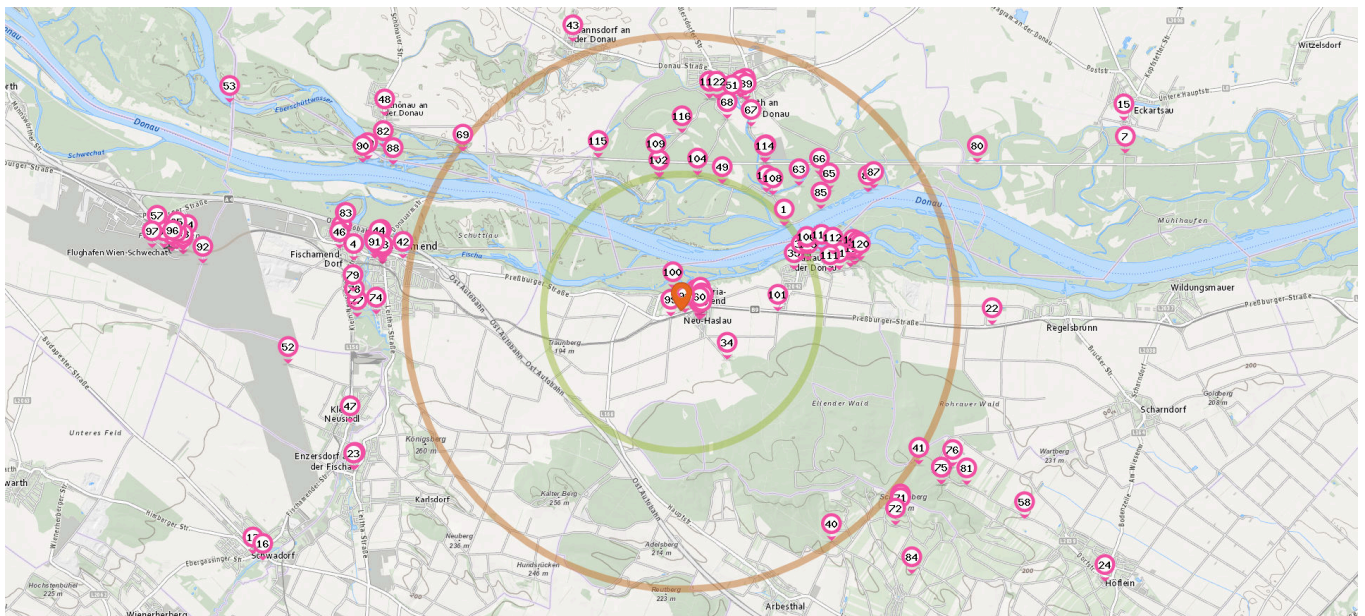

Bildungseinrichtungen

Pro Kategorie werden maximal 25 Einträge angezeigt.

Ca.2.5 km Ca.5 km

Anzahl im Umkreis: 12

Anzahl im Umkreis: 1

1. Volksschule Maria Ellend (2,1 km)
Haslau, Bahnstraße 8, 2402 Maria Ellend, Donau
2. Neue Mittelschule Orth/Donau (4,1 km)
Schlossplatz 4, 2304 Orth an der Donau
3. Volksschule Orth an der Donau (4,3 km)
am Markt 30, 2304 Orth an der Donau
4. Neue Mittelschule Fischamend (5,4 km)
Enzersdorfer Straße 18, 2401 Fischamend
5. Allgemeine Sonderschule Fischamend (5,5 km)
Springholzgasse 4, 2401 Fischamend
5. Volksschule Fischamend (5,5 km)
Springholzgasse 4, 2401 Fischamend

12. Stadtbibliothek Fischamend (5,4 km)
Enzersdorfer Straße 13-15, 2401 Fischamend

Freizeit & Tourismus

Pro Kategorie werden maximal 25 Einträge angezeigt.

Ca.2.5 km Ca.5 km

Museum

Anzahl im Umkreis: 5

1. Schiffmühle Orth (2,4 km)
Uferstraße 20, 2304 Orth an der Donau
2. Donau und Heimatmuseum (4,0 km)
Donau Straße 2, 2304 Orth an der Donau
3. Heimatmuseum Fischamend (5,7 km)
Hauptplatz 1, 2401 Fischamend-Markt
4. Feuerwehrmuseum (6,0 km)
Klein-Neusiedler Straße 5, 2401 Fischamend-Dorf
5. Museum der Photographie (6,3 km)
Donauarmstraße 1, 2401 Fischamend-Dorf