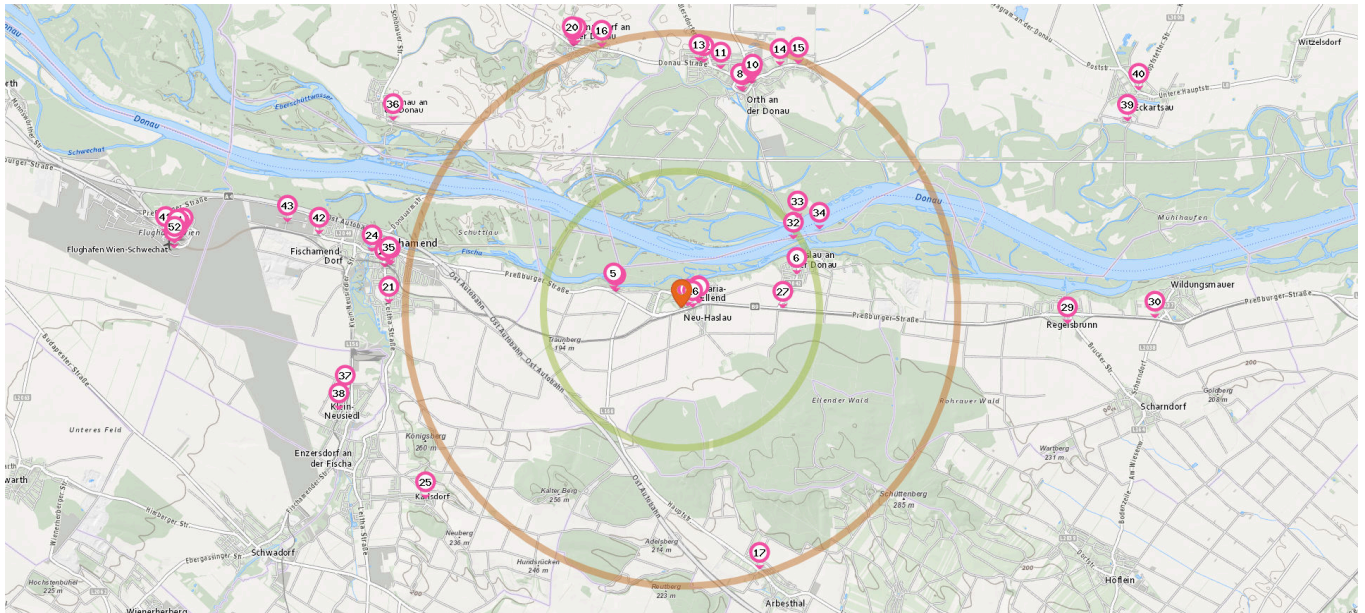

Pro Kategorie werden maximal 25 Einträge angezeigt.

Ca.2.5 km   Ca.5 km

Anzahl im Umkreis: 7

35. Fahrradständer (5,3 km)
  Bahnhofstraße 4, 2401 Fischamend-Markt
36. Fahrradständer (6,2 km)
  Radlertreffweg
37. Fahrradständer (6,3 km)
  Am Sportplatz, 2431 Klein-Neusiedl
38. Fahrradständer (6,5 km)
  Kellerzeile, 2431 Klein-Neusiedl
39. Fahrradständer (8,7 km)
  Schloßgasse 8, 2305 Eckartsau
40. Fahrradständer (9,2 km)
  Untere Hauptstraße 1, 2305 Eckartsau
41. Fahrradständer (9,4 km)
  Towerstraße 120, 1300 Mannswörth

Anzahl im Umkreis: 9

42. Fox Autorent (6,7 km)
  Reichsstraße 4, 2401 Fischamend
43. Schiller Rent a Car (7,3 km)
  Zeppelinstraße 7, 2401 Fischamend-Dorf
44. CarSharing.at (9,1 km)
  Verbindungsstraße, 1300 Schwechat
45. Europcar (9,2 km)
46. Budget (9,2 km)
47. Sixt (9,2 km)
48. MEGADRIVE (9,2 km)
49. Car Rental Center (9,2 km)
50. Sixt (9,2 km)

Anzahl im Umkreis: 2

51. Taxi (9,2 km)
  Office-Park-Allee 3, 1300 Wien
52. Airporttaxi (9,2 km)
  Abflugstraße, 1300 Schwechat