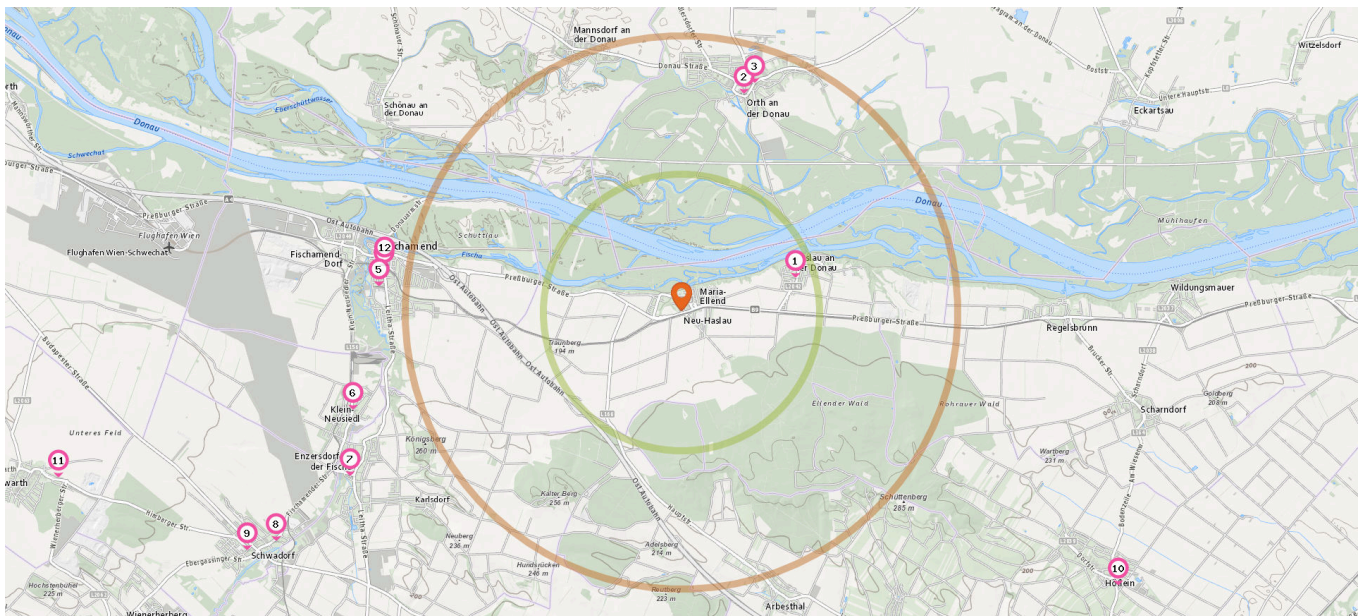

Spielplatz

Anzahl im Umkreis: 19

14. Spielplatz (2,5 km)
15. Spielplatz (3,6 km)
Rudolf-Zörnpfenning-Weg, 2304 Orth an der Donau
16. Spielplatz (4,4 km)
Kirchensteig 16, 2304 Orth an der Donau
17. Spielplatz (4,5 km)
Dr.-Baumhackl-Straße 12, 2304 Orth an der Donau
18. Spielplatz (4,7 km)
In der Kellergasse 61
19. Spielplatz (4,8 km)
Donauweg 2, 2304 Mannsdorf an der Donau

Pro Kategorie werden maximal 25 Einträge angezeigt.

Ca.2.5 km Ca.5 km

- | | |
|--|---|
| 20. Spielplatz (4,9 km)
Am Rosenhügel 108-110, 2401 Fischamend | 29. Spielplatz (9,1 km)
Holzgraben 18, 2432 Schwadorf bei Wien |
| 21. Spielplatz (5,5 km)
Enzersdorfer Straße 16, 2401 Fischamend-Markt | 30. Spielplatz (9,2 km)
Am Eisteich 5, 2432 Schwadorf |
| 22. Spielplatz (6,0 km)
Rösslgasse 21, 2401 Fischamend | 31. Spielplatz (9,3 km)
Wildungsmauer Sportplatzweg 12, 2403 Wildungsmauer |
| 23. Spielplatz (6,3 km)
Sportplatzweg 1, 2431 Klein-Neusiedl | 32. Spielplatz (12,1 km)
Witzelsdorf 1, 2305 Witzelsdorf |
| 24. Spielplatz (6,5 km)
Kellerzeile, 2431 Klein-Neusiedl | |
| 25. Spielplatz (6,5 km)
Mittergasse 1 | |
| 26. Spielplatz (6,7 km)
An der Heide 5 | |
| 27. Spielplatz (8,0 km)
Römerstraße 3, 2465 Höflein bei Bruck an der Leitha | |
| 28. Spielplatz (8,5 km)
Spitalgasse 6, 2432 Schwadorf | |

Bildungseinrichtungen

Pro Kategorie werden maximal 25 Einträge angezeigt.

Ca.2.5 km Ca.5 km

Anzahl im Umkreis: 12

Anzahl im Umkreis: 1

1. Volksschule Maria Ellend (2,1 km)
Haslau, Bahnstraße 8, 2402 Maria Ellend, Donau
2. Neue Mittelschule Orth/Donau (4,1 km)
Schlossplatz 4, 2304 Orth an der Donau
3. Volksschule Orth an der Donau (4,3 km)
am Markt 30, 2304 Orth an der Donau
4. Neue Mittelschule Fischamend (5,4 km)
Enzersdorfer Straße 18, 2401 Fischamend
5. Allgemeine Sonderschule Fischamend (5,5 km)
Springholzgasse 4, 2401 Fischamend
5. Volksschule Fischamend (5,5 km)
Springholzgasse 4, 2401 Fischamend