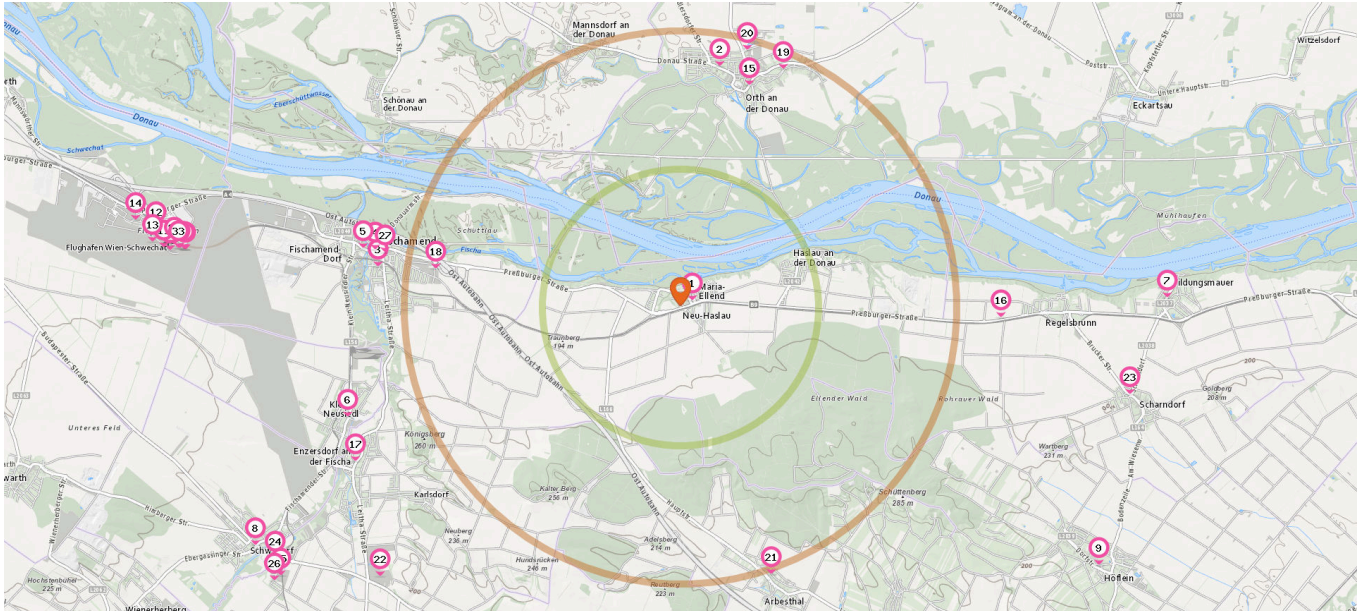

Ca.2.5 km Ca.5 km

Computergeschäft

Anzahl im Umkreis: 1

- 18. Expert Pinetz (4,5 km)
Marcotelstraße 2, 2401 Fischamend

Baumarkt

Anzahl im Umkreis: 8

- 19. Lagerhaus Orth an der Donau (4,7 km)
Neusiedlzeile 46, 2304 Orth an der Donau
- 20. Lagerhaus Orth an der Donau (4,8 km)
Bahnstraße 28, 2304 Orth an der Donau

- 21. Lagerhaus Arbesthal (5,1 km)
Hauptstraße, 2464 Arbesthal
- 22. Hornbach (7,3 km)
TNS-Gasse, 2431 Enzersdorf an der Fischa
- 23. Lagerhaus Scharndorf (8,3 km)
Hauptstraße 53, 2403 Scharndorf
- 24. Lagerhaus Schwadorf (8,6 km)
Lagerhausstraße 3, 2432 Schwadorf
- 25. Lagerhaus (8,7 km)
Lagerhausstraße 1, 2431 Enzersdorf an der Fischa
- 26. Lagerhaus Schwadorf (8,9 km)
Lagerhausstraße 3, 2432 Schwadorf

Buchhandlung

Anzahl im Umkreis: 3

- 27. LIBRO Fischamend-Dorf (5,4 km)
Enzersdorferstraße 5, 2401 Fischamend-Dorf
- 28. Schmitt & Trunk (9,0 km)
Pierstraße, 2320 Schwechat
- 29. Schmitt & Trunk (9,2 km)
Einfahrtsstraße 3, 1300 Mannswörth

Pro Kategorie werden maximal 25 Einträge angezeigt.

Ca.2.5 km Ca.5 km

Juwelier

Anzahl im Umkreis: 1

- 30. Watch & Fashion (9,0 km)
Pierstraße, 2320 Schwechat

Reisebüro

Anzahl im Umkreis: 2

- 32. ÖBB (9,1 km)
- 33. CAT City Airport Train (9,1 km)