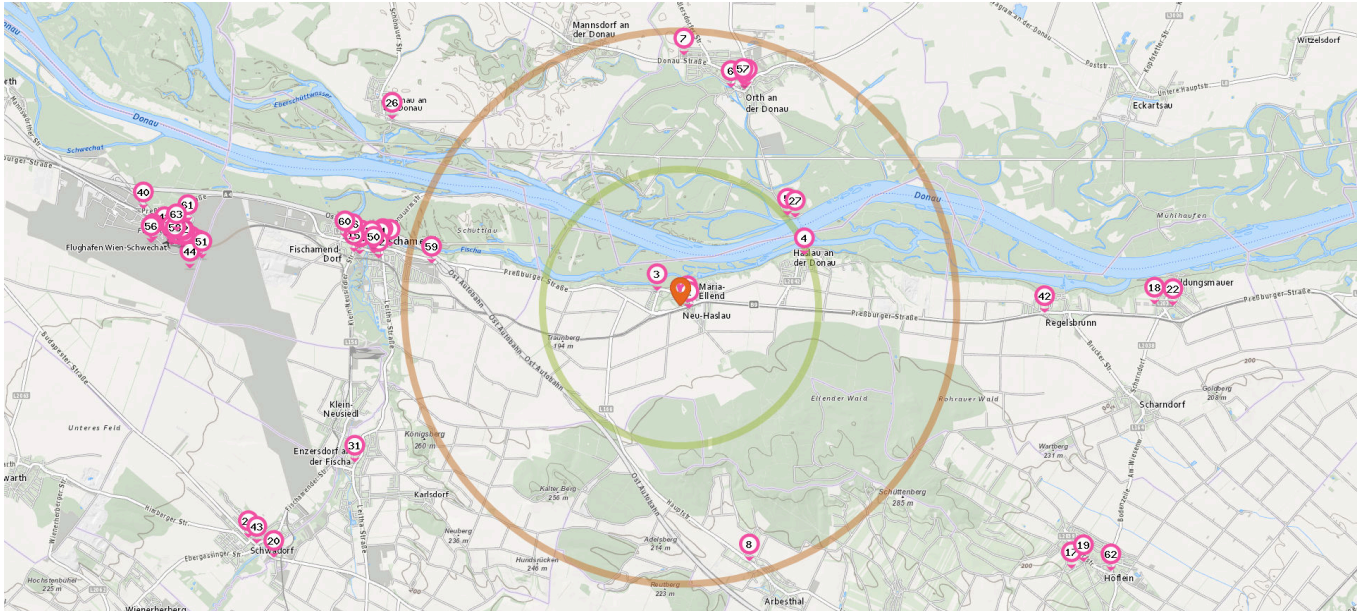

Cafe

Anzahl im Umkreis: 14

- 27. Cafe Struden (2,6 km)
Uferstraße 17, 2304 Orth an der Donau
- 28. Treno (4,1 km)
Am Markt 1, 2304 Orth an der Donau
- 29. Cafe (5,7 km)
Hauptplatz 2, 2401 Fischamend-Markt
- 30. Turmcafe Andrea (5,7 km)
Schulgasse 2, 2401 Fischamend
- 31. Hiessberger (6,5 km)
Dreifaltigkeitsplatz 5, 2431 Enzersdorf an der Fischa
- 32. Cafe Franzl (8,8 km)
Pierstraße, 2320 Schwechat
- 33. Bierbar (8,9 km)
Abflugstraße, 1300 Schwechat

- 34. Juice factory (8,9 km)
Abflugstraße, 1300 Schwechat
- 35. Brezelkönig (9,0 km)
Pierstraße, 2320 Schwechat
- 36. Henry (9,1 km)
Abflugstraße, 2320 Schwechat
- 37. McCafé (9,1 km)
Einfahrtsstraße 3, 1300 Mannswörth
- 38. Caffè Ritazza (9,2 km)
Einfahrtsstraße 3, 1300 Mannswörth
- 39. Starbucks (9,3 km)
Einfahrtsstraße 3, 1300 Mannswörth
- 40. Starbucks Schwechat (9,9 km)
Wien-Flughafen, 1300 Schwechat

Biergarten

Anzahl im Umkreis: 1

- 26. Hermis Radlertreff (6,2 km)
Schönau, 2301 Gemeinde Groß-Enzersdorf

Pro Kategorie werden maximal 25 Einträge angezeigt.

Ca.2.5 km Ca.5 km

Fast-Food Restaurant

- 48. Burger King (9,4 km)
Schleifenstraße, 1300 Schwechat
- 49. Big Daddy (9,6 km)

- 56. Bar (9,6 km)

Anzahl im Umkreis: 9

- 41. Pizzeria Alfonso (4,1 km)
Am Markt 7, 2304 Orth an der Donau
- 42. Treffpunkt (6,6 km)
Bahnweg 14, 2403 Regelsbrunn
- 43. Erkus (8,8 km)
Wiener Straße 2, 2432 Schwadorf bei Wien
- 44. Burger King Flughafen Wien (8,9 km)
Flughafen Wien (Terminal 1), 1300 Flughafen Wien
- 45. McDonald's (9,1 km)
Einfahrtsstraße 3, 1300 Mannswörth
- 46. Pinki Hotdog (9,2 km)
Sebdalgasse, 1220 Wien
- 47. McDonalds Schwechat/Wien (9,3 km)
Objekt 115, 1300 Schwechat/Wien