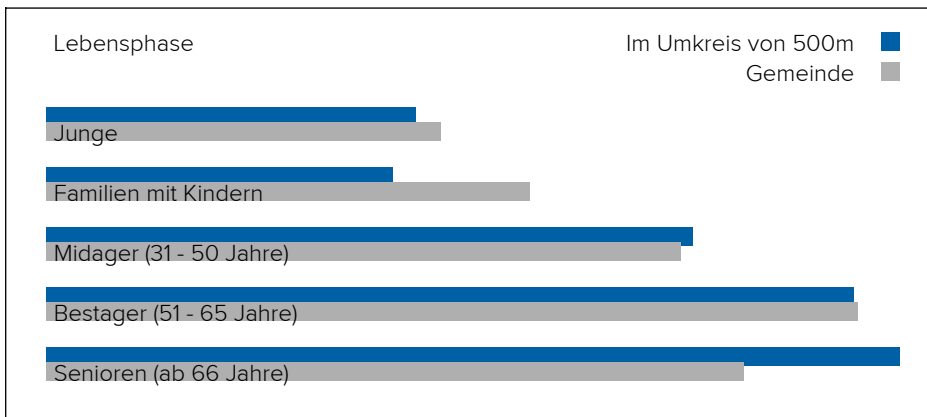

3. BEVÖLKERUNG

Haushalte: 2.202

Geschlechterverteilung

Altersstruktur

Lebensphase Allgemein

Junge	12%
Familien mit Kindern	11%
Midager (31 - 50 Jahre)	21%
Bestager (51 - 65 Jahre)	27%
Senioren (ab 66 Jahre)	28%