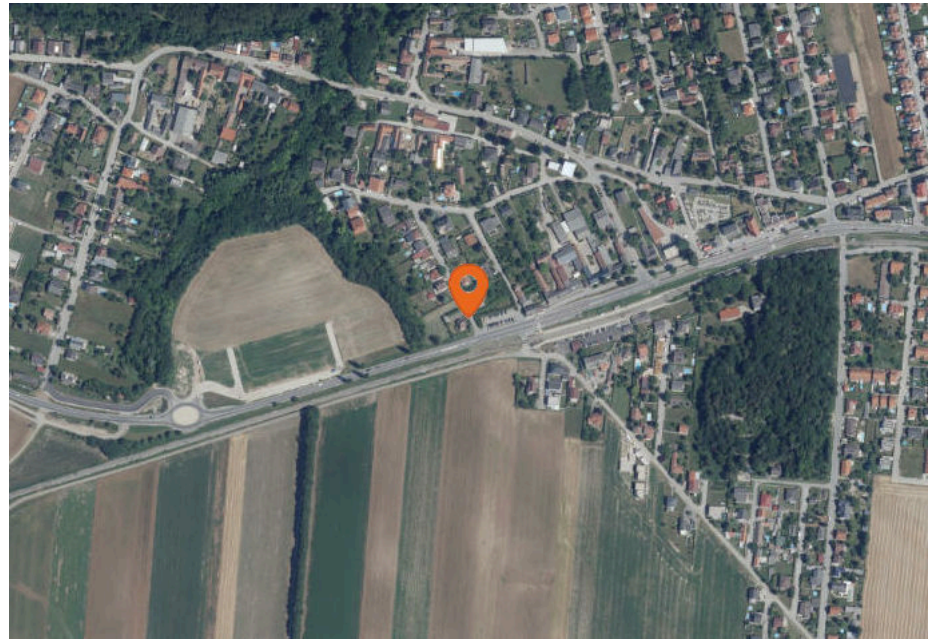

2402 Maria Ellend, Maria Ellend Schillergasse 1

LAGEREPORT

Maria Ellend Schillergasse 1
2402 Maria Ellend

LAGEREPORT-Nr.: 17307

Abfragestichtag: 22.07.2022

Erstellt von: wohnung@ehl.at

INHALTSVERZEICHNIS

1. Infrastruktur und Verkehrsanbindung	3
Individual- und öffentlicher Verkehr	3
Parkgaragen	3
Tankstellen & Autowaschanlagen	3
Öffentliche Verkehrsmittel und Haltestellen	4
Alltags- & Nahversorgung	7
Shops	13
Gastronomie & Beherbergung	16
Gesundheit	20
Familien & Kinder	23
Bildungseinrichtungen	25
Freizeit & Tourismus	26
Öffentliche Gebäude	33
Sicherheit	34

Pro Kategorie werden maximal 25 Einträge angezeigt.

Ca.2.5 km Ca.5 km

- 20. Mannsdorf Schönauer Straße (5,2 km)
Marchfeldstraße 10-12, 2304 Mannsdorf
an der Donau
- 21. Fischamend Flugfeldstraße (5,3 km)
Wüstergasse 1, 2401 Fischamend
- 22. Fischamend Bahnhof (5,3 km)
Bahnhofstraße 2, 2401 Fischamend
- 23. Fischamend Hauptschule (5,4 km)
Enzersdorfer Straße 18, 2401 Fischamend
- 24. Fischamend Fischaturm (5,7 km)
Pressburger Straße 2, 2401 Fischamend-
Markt
- 25. Karlsdorf Bergzeile (5,8 km)
Nelkensiedlung 2, 2431 Enzersdorf an der
Fischa