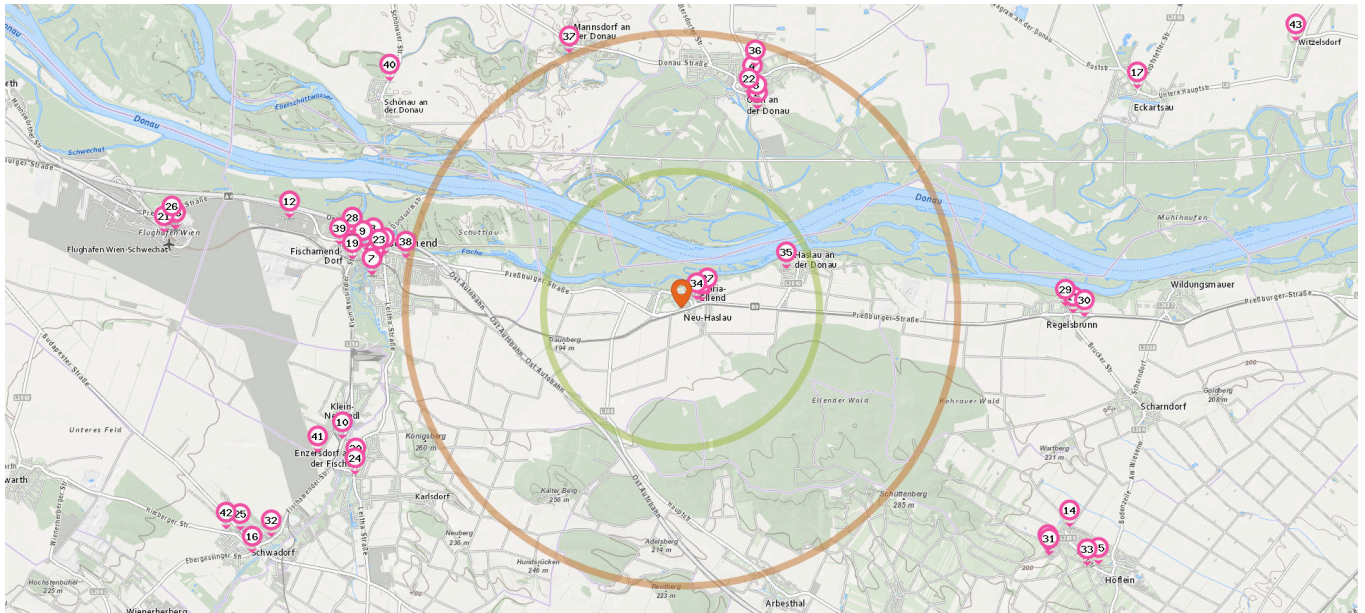

Pro Kategorie werden maximal 25 Einträge angezeigt.

Ca.2.5 km   Ca.5 km

Apotheke

Anzahl im Umkreis: 3

19. Apotheke Zum Auge Gottes (6,0 km)
  Klein Neusiedler Straße 7, 2401
  Fischamend
20. Apotheke Enzersdorf an der Fischa (6,5 km)
  Dreifaltigkeitsplatz 5, 2431 Enzersdorf an
  der Fischa
21. Flughafen-Apotheke (9,5 km)
  Shopping Arcade, 1300 Wien-Flughafen

Zahnarzt

Anzahl im Umkreis: 5

22. Dr. Barsan Nikolae (4,0 km)
  Kirchenplatz 1, 2304 Orth an der Donau
23. DDr. Dem Alex (5,5 km)
  Getreideplatz 4, 2401 Fischamend-Dorf
24. DDr. Marcher Karin (6,6 km)
  Margarethner Straße 19, 2431 Enzersdorf
  an der Fischa
25. Dr. Busenlechner Lydia Pia (8,9 km)
  Himbergerstraße 18/3/3, 2432 Schwadorf
26. Dr. Reifart Frank (9,3 km)
  Office Park I B 01/03, 1300 Flughafen
  Wien Schwechat

Tierarzt

Anzahl im Umkreis: 8

27. Dipl.Tzt. Sabine LOEWY (520 m)
  Alte Poststr. 29A, 2402 Maria Ellend
28. Dipl.Tzt.Dr. Stephan SOUKUP (6,1 km)
  Rösslgasse 13, 2401 Fischamend
28. Dipl.Tzt. Christine STEYRER (6,1 km)
  Rösslgasse 13, 2401 Fischamend
29. Dipl.Tzt. Kristina LINKE (6,9 km)
  Bauernzeile 11, 2403 Regelsbrunn
30. Dipl.Tzt. Martina KOPP (7,3 km)
  Hainburger Strasse 42, 2403 Regelsbrunn
31. Dipl.Tzt. Ambros JUNGWIRTH (8,0 km)
  Weinbergsiedlung 27, 2465 Höflein
32. Dipl.Tzt.Dr. Michael NATHANIEL (8,5 km)
  Fischamenderstr. 33, 2432 Schwadorf