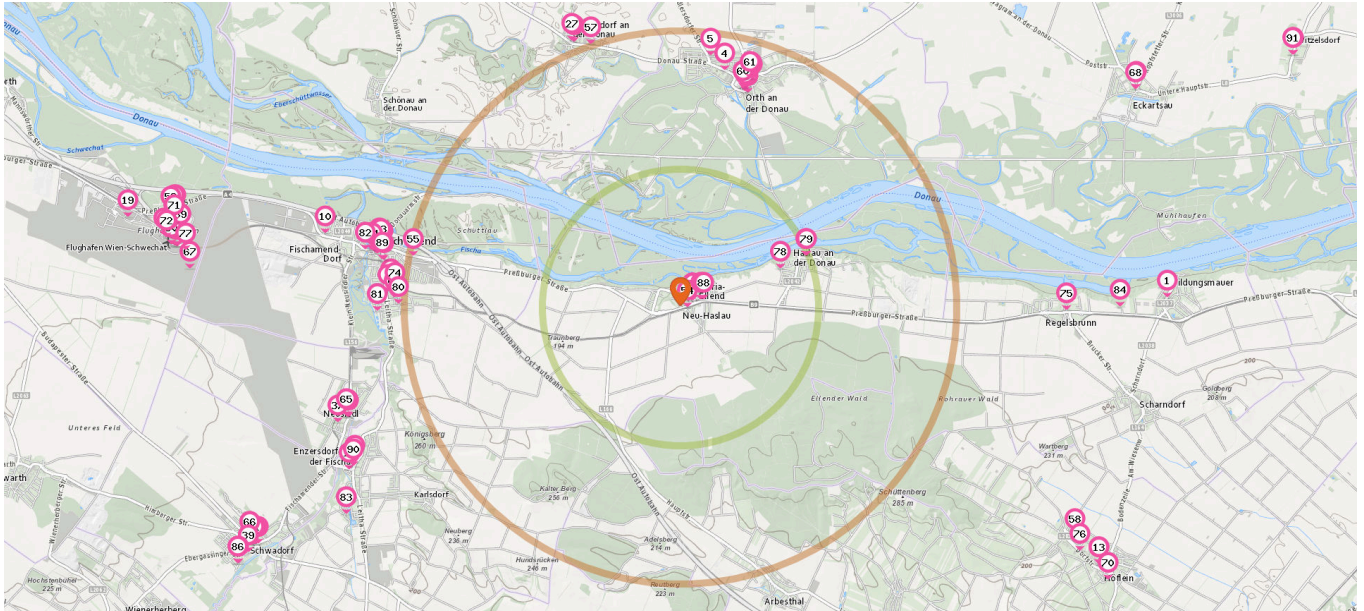

Pro Kategorie werden maximal 25 Einträge angezeigt.

Ca.2.5 km Ca.5 km

- 50. Post Partner Schwadorf (8,8 km)
Ebergassingner Straße 2, 2432 Schwadorf
- 51. Post (8,8 km)
Ebergassingner Straße 2, 2432 Schwadorf
- 52. Post Wien Flughafen (9,3 km)
Office Park 3, 1300 Wien Flughafen
- 52. Post Partner Wien Flughafen (9,3 km)
Office Park 3, 1300 Wien Flughafen
- 53. bp Tankstelle Schwechat-Flughafen (Post Partner) (9,4 km)
Ausfahrtsstrasse, 1300 Schwechat-Flughafen

Friseur

Anzahl im Umkreis: 3

- 54. Frisuren Inge (130 m)
Bahnhofplatz 2, 2402 Maria Ellend
- 55. Friseur (4,9 km)
Pressburger Straße 36, 2401 Fischamend-Markt
- 56. Friseur Baumgartlinger (5,4 km)
Enzersdorfer Straße 13-15, 2401 Fischamend

Getränke

Anzahl im Umkreis: 2

- 57. Getränkehandel Windisch (5,0 km)
Donau Straße 41-57, 2304 Mannsdorf an der Donau
- 58. Getränkehandel Rupp (8,3 km)
Am Anger 18, 2465 Höflein bei Bruck an der Leitha

Pro Kategorie werden maximal 25 Einträge angezeigt.

Ca.2.5 km Ca.5 km

Bankomat

Anzahl im Umkreis: 15

- 59. Bankomat RB REGION SCHWECHAT (380 m)
Maria Ellend, Gemeindeamt 19, 2402 Maria Ellend
- 60. Bankomat MARCHFELDER BANK EG (4,1 km)
Schlossplatz 2, 2304 Orth/ Donau
- 61. Bankomat RAIKA ORTH A.D. DONAU (4,3 km)
Am Markt 21, 2304 Orth/donau
- 62. Bankomat SPARKASSE HAINBURG-BRUCK (5,2 km)
Industriewerkgasse, Stiege 6/3-4 1, 2401 Fischamend
- 63. Bankomat SPARKASSE HAINBURG-BRUCK (5,5 km)
Hainburger Strasse 15, 2401 Fischamend