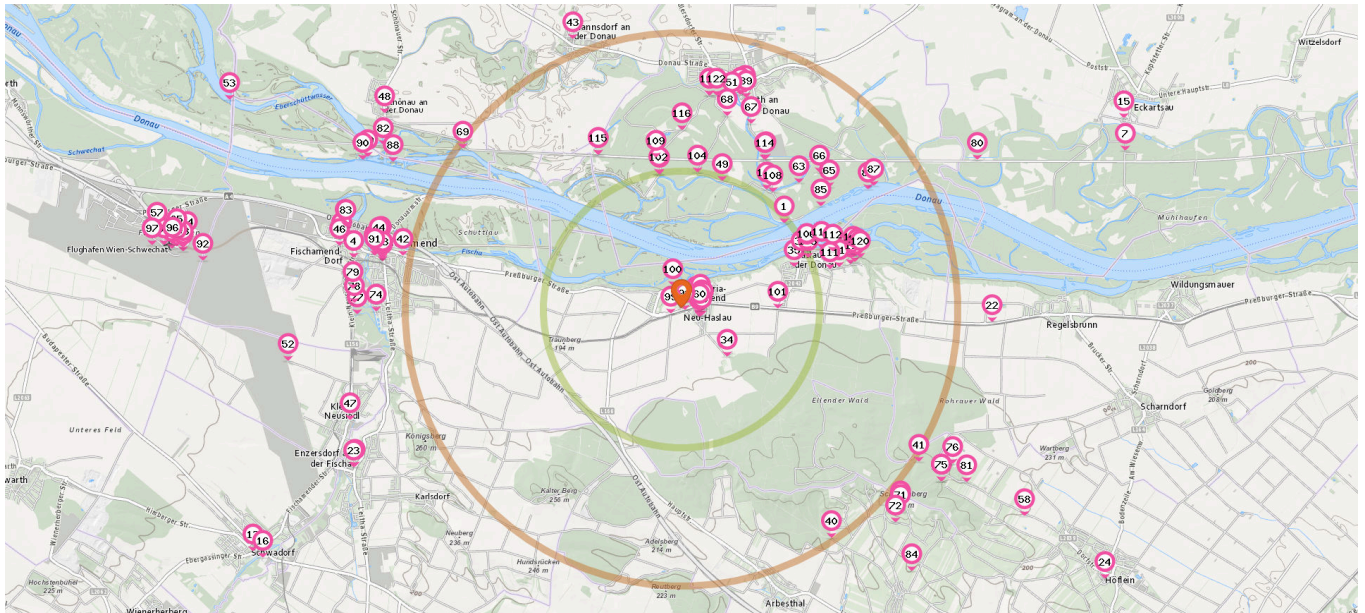

Pro Kategorie werden maximal 25 Einträge angezeigt.

Ca.2.5 km   Ca.5 km

29. Religion (370 m)
  Kalvarienberggasse 1019, 2402 Maria Ellend
30. Religion (370 m)
  Kalvarienberggasse 1019, 2402 Maria Ellend
31. Religion (390 m)
  Nußallee 26, 2402 Maria Ellend
32. Kapelle (400 m)
  Nußallee 30, 2402 Maria Ellend
32. Religion (400 m)
  Nußallee 30, 2402 Maria Ellend
33. Antoniuskapelle (400 m)
  Kalvarienberggasse 7, 2402 Maria Ellend
34. Religion (1,2 km)
  Maria Ellend Hofstraße 17, 2402 Maria Ellend
35. Fischerkirche (Hl. Familie) (2,2 km)
  Kirchengasse 3a, 2402 Haslau an der Donau

36. Fischerkapelle / Aufbahrungshalle (2,3 km)
  Kapellenplatz 2-6
37. Waldandacht (2,4 km)
  Eurovelo 6, 2304 Gemeinde Mannsdorf an der Donau
38. Waldandacht (3,9 km)
  Jägergrund 13, 2304 Orth an der Donau
39. Pfarrkirche Orth (4,0 km)
  Kirchenplatz 4, 2304 Orth an der Donau
40. Hirnmeierkapelle (5,0 km)
  Kellergasse
41. Josefskapelle (5,1 km)
  Unnamed Road
42. Petruskirche (5,1 km)
  Brucker Straße 3, 2401 Fischamend-Markt
43. Hl. Franz Xaver (5,2 km)
  Kirchengasse 7, 2304 Mannsdorf an der Donau
44. St. Michael (5,6 km)
  Kirchenplatz 13, 2401 Fischamend

45. Hubertuskapelle (5,7 km)
  Unnamed Road
46. Filialkirche hl. Quirinus (6,3 km)
  Kirchenweg 1/1, 2401 Fischamend-Dorf
47. Hl. Johann d. Täufer (6,3 km)
  Kirchenplatz 1-9, 2431 Klein-Neusiedl
48. Kirche (6,4 km)
  Schönau an der Donau 119

Aussichtsplatz

Anzahl im Umkreis: 9

49. Aussichtsplatz (2,4 km)
  Eurovelo 6, 2304 Gemeinde Mannsdorf an der Donau
50. Aussichtsplattform (3,2 km)
  Haslau, 2402 Haslau an der Donau