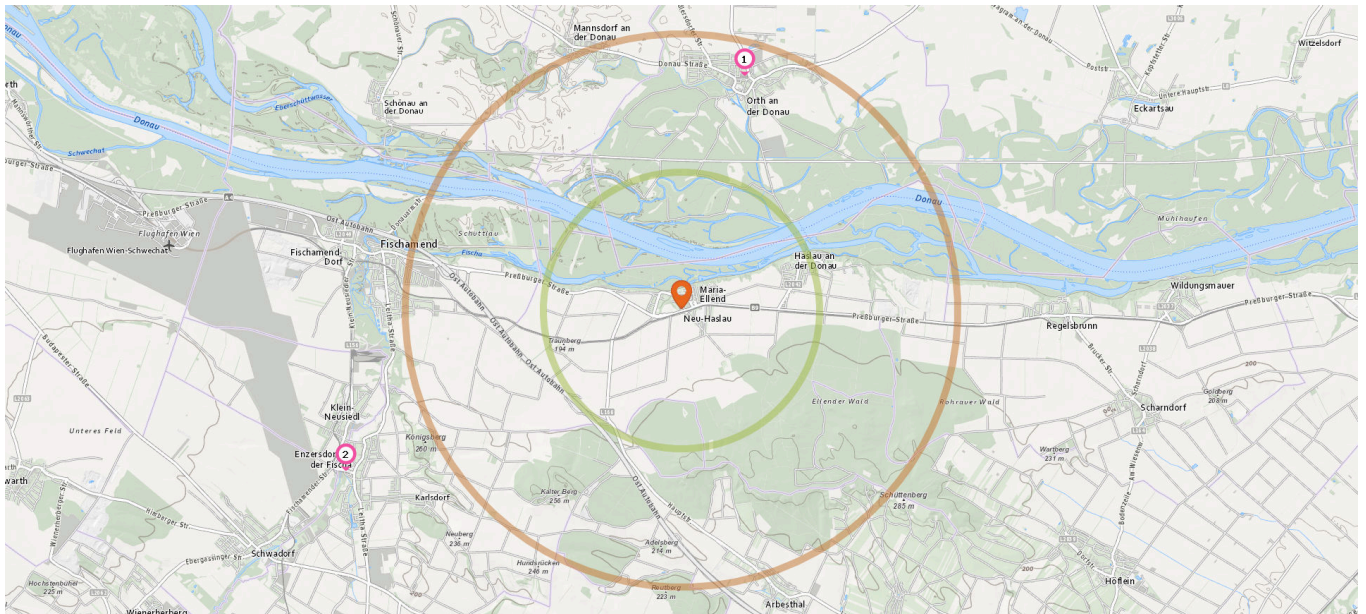

Pro Kategorie werden maximal 25 Einträge angezeigt.

Ca.2.5 km Ca.5 km

- 113. Nationalpark Donauauen - Orth (3,1 km)
Uferstraße 15, 2304 Orth an der Donau
- 114. Touristeninformation (3,1 km)
Uferstraße 15, 2304 Orth an der Donau
- 115. Touristeninformation (3,1 km)
- 116. Touristeninformation (3,2 km)
Fadenbachstraße 27, 2304 Orth an der Donau
- 117. Themenweg: Bienenfresser (3,2 km)
Haslau, 2402 Haslau an der Donau
- 118. Themenweg: Wertvolle Kleingewässer (3,3 km)
Haslau, 2402 Haslau an der Donau
- 119. Themenweg: Quelle im Auwald (3,3 km)
Haslau, 2402 Haslau an der Donau
- 120. Themenweg: Vogelstimmen am Hohlweg (3,4 km)
Haslau, 2402 Haslau an der Donau
- 121. Touristeninformation (3,9 km)
Jägergrund 13, 2304 Orth an der Donau
- 122. Touristeninformation (3,9 km)
Jägergrund 13, 2304 Orth an der Donau

Öffentliche Gebäude

Pro Kategorie werden maximal 25 Einträge angezeigt.

Ca.2.5 km Ca.5 km

Anzahl im Umkreis: 2

1. Der Meierhof (4,4 km)
Graf-Salm-Gasse 2, 2304 Orth an der Donau
2. Gemeindezentrum (6,7 km)
Schloßgasse 3, 2431 Enzersdorf an der Fische