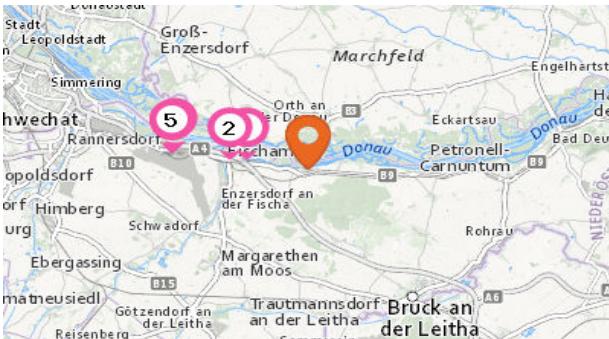

2402 Maria Ellend, Maria Ellend Schillergasse 1

LAGEREPORT

Maria Ellend Schillergasse 1
2402 Maria Ellend

LAGEREPORT-Nr.: 17307

Abfragestichtag: 22.07.2022

Erstellt von: wohnung@ehl.at

INHALTSVERZEICHNIS

1. Infrastruktur und Verkehrsanbindung	3
Individual- und öffentlicher Verkehr	3
Parkgaragen	3
Tankstellen & Autowaschanlagen	3
Öffentliche Verkehrsmittel und Haltestellen	4
Alltags- & Nahversorgung	7
Shops	13
Gastronomie & Beherbergung	16
Gesundheit	20
Familien & Kinder	23
Bildungseinrichtungen	25
Freizeit & Tourismus	26
Öffentliche Gebäude	33
Sicherheit	34

4. Anhang	41
-----------	----

1. INFRASTRUKTUR UND VERKEHRSANBINDUNG

Parkgaragen

Die nächsten 5 Standorte:

- | | |
|-----------------------------------|--|
| 1. P+D Fischamend | B 9
2401 Fischamend |
| 2. P+R Fischamend | Kindergartenweg 6
2401 Fischamend-Markt |
| 3. Flughafen Wien
Parkplatz C | Flughafen Postfach 1
1300 Wien-Umgebung |
| 4. Flughafen Wien
Parkplatz K3 | Flughafen Postfach 1
1300 Wien-Umgebung |
| 5. Flughafen Wien
Parkhaus 4 | Flughafen Postfach 1
1300 Wien-Umgebung |

Tankstellen & Autowaschanlagen

Die nächsten 4 Standorte:

- | | |
|---------------------|---|
| 1. Autowaschanlagen | Ausfahrtsstraße
1300 Schwechat |
| 2. Avanti | Wiener Straße 76
2304 Orth a. d. Donau |
| 3. Genol | Neusiedlzeile 56
2304 Orth a. d. Donau |
| 4. Eni | Wiener Straße 38
2401 Fischamend |

Pro Kategorie werden maximal 25 Einträge angezeigt.

Ca.2.5 km Ca.5 km

- 20. Mannsdorf Schönauer Straße (5,2 km)
Marchfeldstraße 10-12, 2304 Mannsdorf
an der Donau
- 21. Fischamend Flugfeldstraße (5,3 km)
Wüstergasse 1, 2401 Fischamend
- 22. Fischamend Bahnhof (5,3 km)
Bahnhofstraße 2, 2401 Fischamend
- 23. Fischamend Hauptschule (5,4 km)
Enzersdorfer Straße 18, 2401 Fischamend
- 24. Fischamend Fischaturm (5,7 km)
Pressburger Straße 2, 2401 Fischamend-
Markt
- 25. Karlsdorf Bergzeile (5,8 km)
Nelkensiedlung 2, 2431 Enzersdorf an der
Fischa