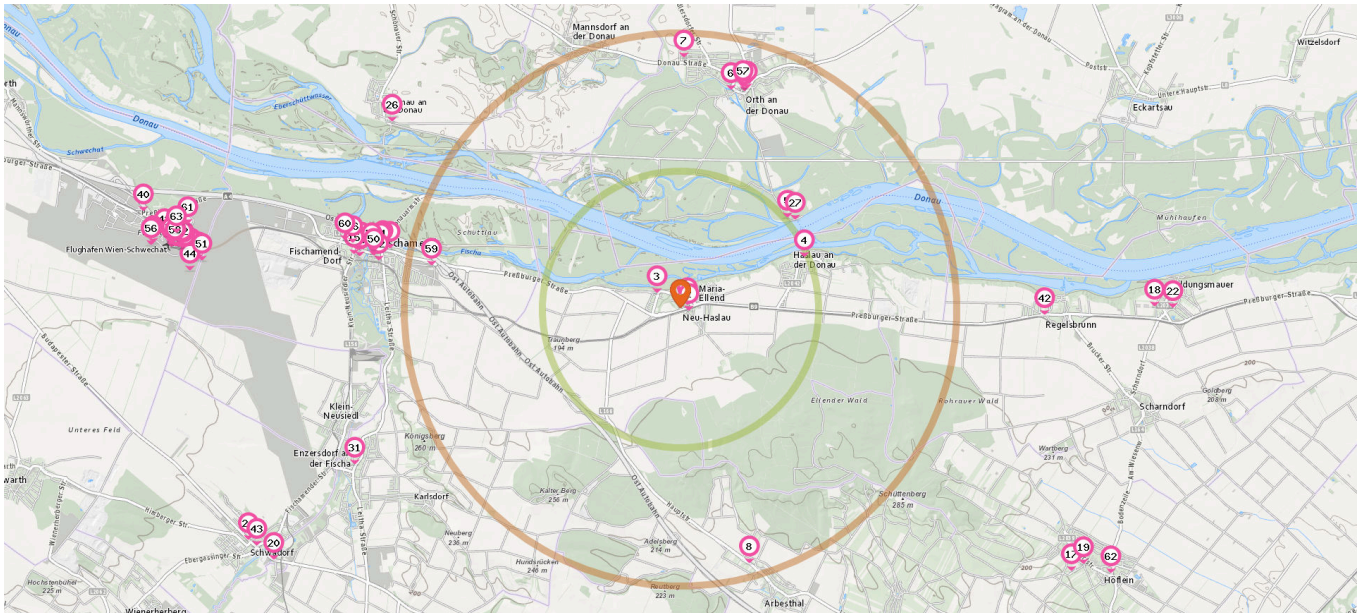

- 56. Bar (9,6 km)

Anzahl im Umkreis: 9

- 41. Pizzeria Alfonso (4,1 km)
Am Markt 7, 2304 Orth an der Donau
- 42. Treffpunkt (6,6 km)
Bahnweg 14, 2403 Regelsbrunn
- 43. Erkus (8,8 km)
Wiener Straße 2, 2432 Schwadorf bei Wien
- 44. Burger King Flughafen Wien (8,9 km)
Flughafen Wien (Terminal 1), 1300 Flughafen Wien
- 45. McDonald's (9,1 km)
Einfahrtsstraße 3, 1300 Mannswörth
- 46. Pinki Hotdog (9,2 km)
Sebdalgasse, 1220 Wien
- 47. McDonalds Schwechat/Wien (9,3 km)
Objekt 115, 1300 Schwechat/Wien

Bar

Anzahl im Umkreis: 7

- 50. Papperla Pub (5,6 km)
Gegerstraße 1, 2401 Fischamend-Markt
- 51. Beer & Snacks (8,7 km)
Pierstraße, 2320 Schwechat
- 52. Sky Lounge (9,1 km)
- 53. Bar (9,2 km)
Einfahrtsstraße 3, 1300 Mannswörth
- 54. Bar (9,2 km)
Einfahrtsstraße 1-3, 1300 Wien
- 55. Cafe Admiral (9,3 km)
Einfahrtsstraße 3, 1300 Mannswörth

Pub

Anzahl im Umkreis: 2

- 57. Heuwagerl (4,1 km)
Zwenge 4-6, 2304 Orth an der Donau
- 58. Johann's Biereck (9,2 km)
Einfahrtsstraße 3, 1300 Mannswörth

Pro Kategorie werden maximal 25 Einträge angezeigt.

Ca.2.5 km Ca.5 km

Anzahl im Umkreis: 5

- 59. Life Hotel (Eurohotel) Vienna Airport (4,6 km)
Berggasse 17, 2401 Fischamend-Markt
- 60. Hotel Deininger (6,2 km)
Wiener Straße 28, 2401 Fischamend-Dorf
- 61. Moxy Vienna Airport (9,0 km)
Ausfahrtsstraße, 1300 Schwechat
- 62. Prinz Gasthof & Gästezimmer (9,2 km)
Bodenzeile 1, 2465 Höflein bei Bruck an der Leitha
- 63. NH Vienna Airport (9,2 km)
Einfahrtsstraße 1-3, 1300 Wien