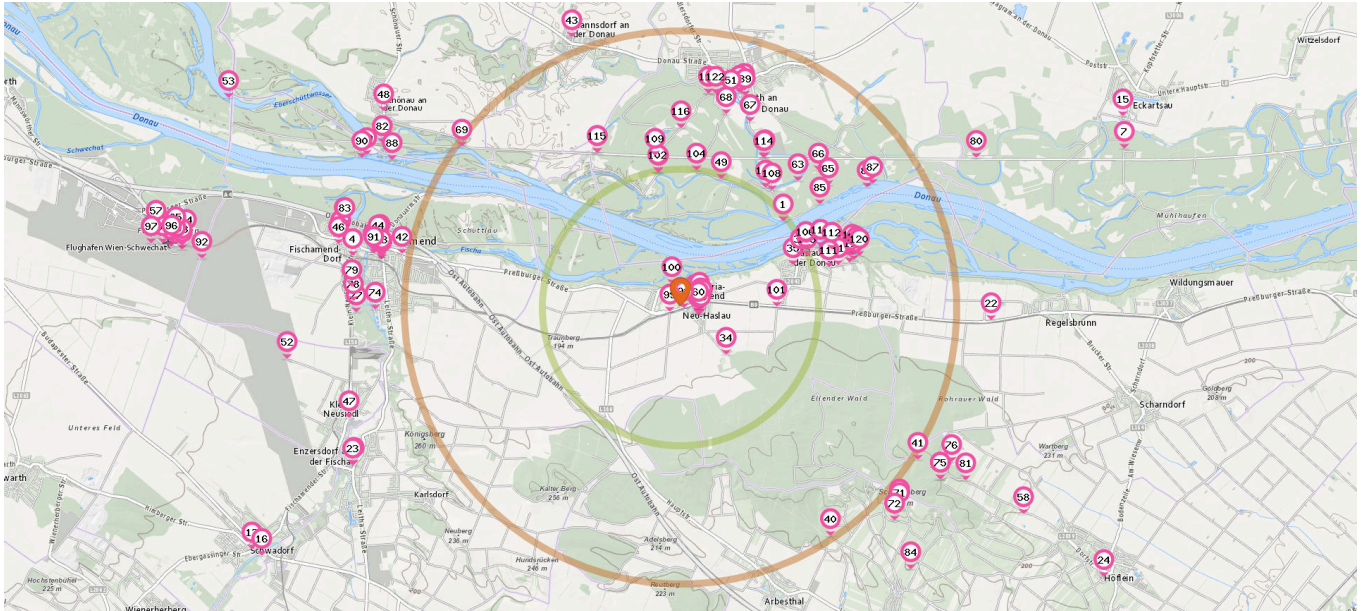

- 45. Hubertuskapelle (5,7 km)
Unnamed Road
- 46. Filialkirche hl. Quirinus (6,3 km)
Kirchenweg 1/1, 2401 Fischamend-Dorf
- 47. Hl. Johann d. Täufer (6,3 km)
Kirchenplatz 1-9, 2431 Klein-Neusiedl
- 48. Kirche (6,4 km)
Schönau an der Donau 119

Aussichtsplatz

Anzahl im Umkreis: 9

- 49. Aussichtsplatz (2,4 km)
Eurovelo 6, 2304 Gemeinde Mannsdorf an der Donau
- 50. Aussichtsplattform (3,2 km)
Haslau, 2402 Haslau an der Donau

Pro Kategorie werden maximal 25 Einträge angezeigt.

Ca.2.5 km Ca.5 km

- 51. Aussichtsplatz (3,9 km)
Jägergrund 7, 2304 Orth an der Donau
- 52. Spotterhügel (7,2 km)
Unnamed Road, 2431 Klein-Neusiedl
- 53. Aussichtsplatz (9,0 km)
Parkstraße, 2301 Lobau
- 54. Spotterpunkt Parkhaus 4 (9,0 km)
- 55. Besucherterasse Flughafen Wien (9,3 km)
Betriebsstraße, 1300 Schwechat
- 56. Markt Place (Restaurant mit Blick aufs Vorfeld) (9,4 km)
- 57. Spotterpunkt Parkhaus 3 (9,6 km)

Ausgrabung

Anzahl im Umkreis: 1

Attraktion

Anzahl im Umkreis: 1

- 58. Römische Villa (7,3 km)
Römerstraße 21, 2465 Höflein bei Bruck an der Leitha
- 59. Attraktion (9,1 km)
Pierstraße, 2320 Schwechat

Natur