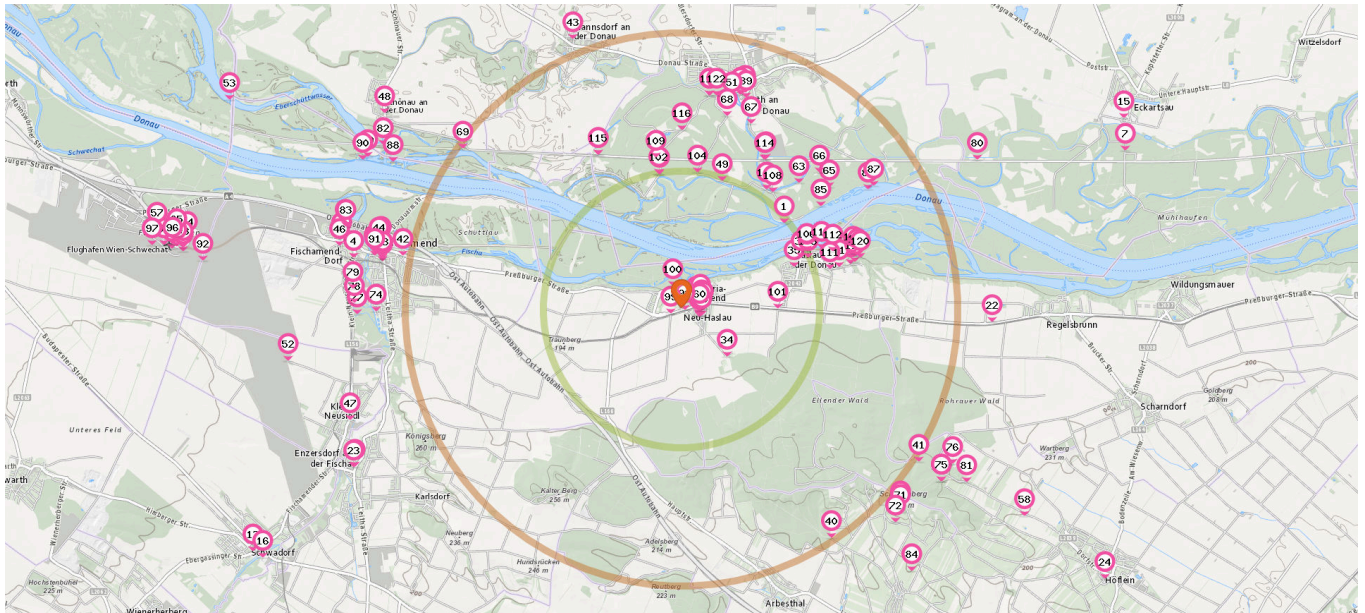

12. Stadtbibliothek Fischamend (5,4 km)
Enzersdorfer Straße 13-15, 2401 Fischamend

Freizeit & Tourismus

Pro Kategorie werden maximal 25 Einträge angezeigt.

Ca.2.5 km Ca.5 km

Museum

Anzahl im Umkreis: 5

1. Schiffmühle Orth (2,4 km)
Uferstraße 20, 2304 Orth an der Donau
2. Donau und Heimatmuseum (4,0 km)
Donau Straße 2, 2304 Orth an der Donau
3. Heimatmuseum Fischamend (5,7 km)
Hauptplatz 1, 2401 Fischamend-Markt
4. Feuerwehrmuseum (6,0 km)
Klein-Neusiedler Straße 5, 2401 Fischamend-Dorf
5. Museum der Photographie (6,3 km)
Donauarmstraße 1, 2401 Fischamend-Dorf

Kunstwerk

Anzahl im Umkreis: 2

6. Pannonischer Altar (6,3 km)
Donauarmstraße 21, 2401 Fischamend
7. Kunstwerk (8,5 km)
Eckartsau, 2305 Eckartsau

Denkmal

Anzahl im Umkreis: 6

8. Rex Regum (330 m)
Kastaniengasse 2, 2402 Maria Ellend

9. Mariensäule (4,1 km)
Kirchenplatz 1, 2304 Orth an der Donau
10. Historische Feuerwache (5,5 km)
Getreideplatz 8, 2401 Fischamend-Markt
11. Denkmal (5,6 km)
Donaustraße 3, 2401 Fischamend-Markt
12. Dreifaltigkeitssäule (6,6 km)
Mühlstraße 4, 2431 Gemeinde Enzersdorf an der Fischea
13. Denkmal (8,9 km)
Ebergassinger Straße 12, 2432 Schwadorf bei Wien

Pro Kategorie werden maximal 25 Einträge angezeigt.

Ca.2.5 km Ca.5 km

Schloss

Gedenkstätte

Anzahl im Umkreis: 3

- 14. Schloss Orth (4,0 km)
Schloßplatz 1, 2304 Orth an der Donau
- 15. Schloss Eckartsau (8,7 km)
Schloß 1, 2305 Eckartsau
- 16. Schloss (8,8 km)
Brucker Straße 10, 2432 Schwadorf bei Wien