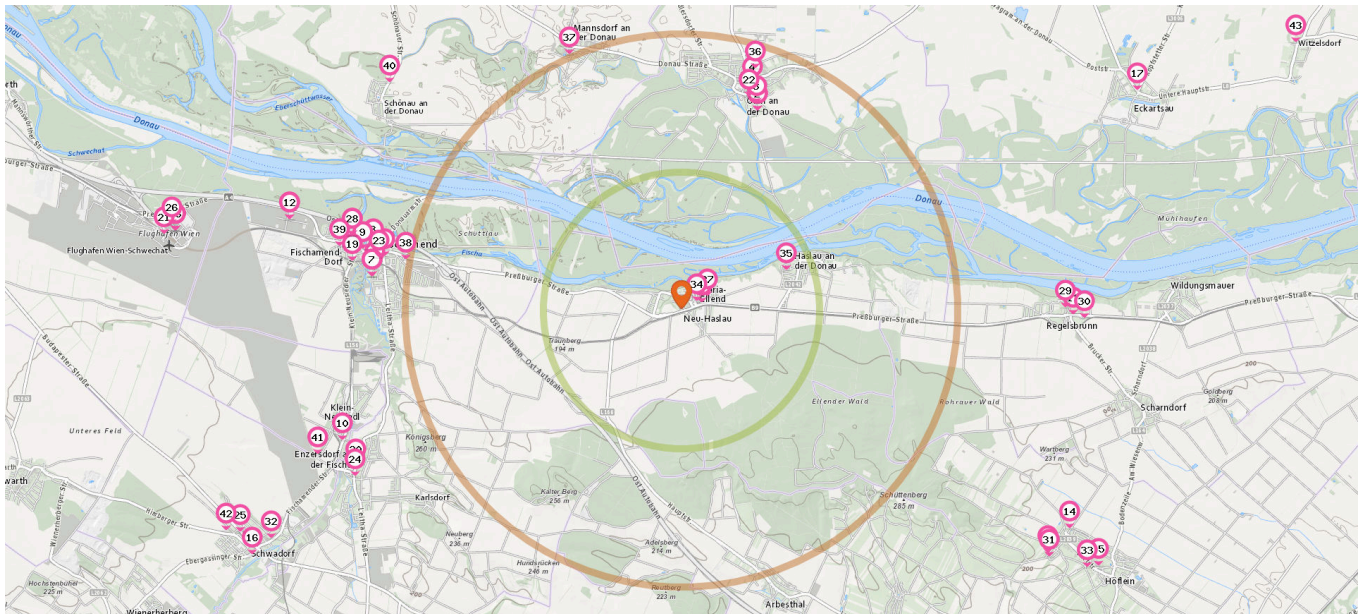

Gesundheit

Pro Kategorie werden maximal 25 Einträge angezeigt.

Ca.2.5 km   Ca.5 km

Arzt

Anzahl im Umkreis: 25

1. Dr. Reinhard HUBER (380 m) Maria Ellend Wienerstraße 11, 2402 Maria Ellend 2. Dr. Edith Maria Theresia GINDL (3,8 km) Hanfgartenweg 15, 2304 Orth an der Donau 2. Dr. Karl GINDL (3,8 km) Hanfgartenweg 15, 2304 Orth an der Donau 3. MR Dr. Rudolf STRÖCK (4,0 km) Hanfgartenweg 3, 2304 Orth an der Donau 4. Dr. Sabina PALASSER-VÖGL (4,3 km) Am Markt 26, 2304 Orth an der Donau 5. Dr. Angelika OPAT (5,5 km) Enzersdorfer Straße 5, 2401 Fischamend	6. Dr. Robert Ernst SCHAFHAUSER (5,6 km) Gregerstraße 21, 2401 Fischamend 7. Dr. Rolf Dieter DESSOVIC (5,6 km) Gregerstraße 32, 2401 Fischamend 7. Dr. Petra HALLER (5,6 km) Gregerstraße 32, 2401 Fischamend 7. Dr. Eleonora UNGER (5,6 km) Gregerstraße 32, 2401 Fischamend 8. Dr. Ramin DANESH (5,7 km) Schulgasse 6, 2401 Fischamend 9. MR Dr. Anton MORITZ (5,9 km) Wiener Straße 8, 2401 Fischamend 10. Dr. Samir TILLAWI (6,6 km) Schwadorfer Straße 38, 2431 Klein-Neusiedl 11. Dr. Gerda Maria HUBER (7,1 km) Regelsbrunn Hainburger Straße 16, 2403 Regelsbrunn 12. Dr. Gerhard HAFNER (7,3 km) Airportstraße 7, 2401 Fischamend 12. Dr. Doris WENINGER-WAILZER (7,3 km) Airportstraße 7, 2401 Fischamend	13. Dr. Kerstin WAGNER (8,0 km) Aubüheln 14, 2465 Höflein 14. Dr. Helmut SZANKOVICH (8,1 km) Scharndorfer Weg 3, 2465 Höflein 15. Dr. Bernd KOSTNER (8,9 km) Vohburgerstraße 32, 2465 Höflein 16. Dr. Claudia ERTL (8,9 km) Hauptplatz 2, 2432 Schwadorf 17. Dr. Eva SCHULTES (9,1 km) Marktplatz 2, 2305 Eckartsau 18. Dr. Astrid MOSSER (9,3 km) Office Park, 1300 Mannswörth 18. Dr. Behrooz SALEHI (9,3 km) Office Park, 1300 Mannswörth 18. Dr. Anke MOSER (9,3 km) Office Park, 1300 Mannswörth 18. Dr. Matthias PAVELKA (9,3 km) Office Park, 1300 Mannswörth