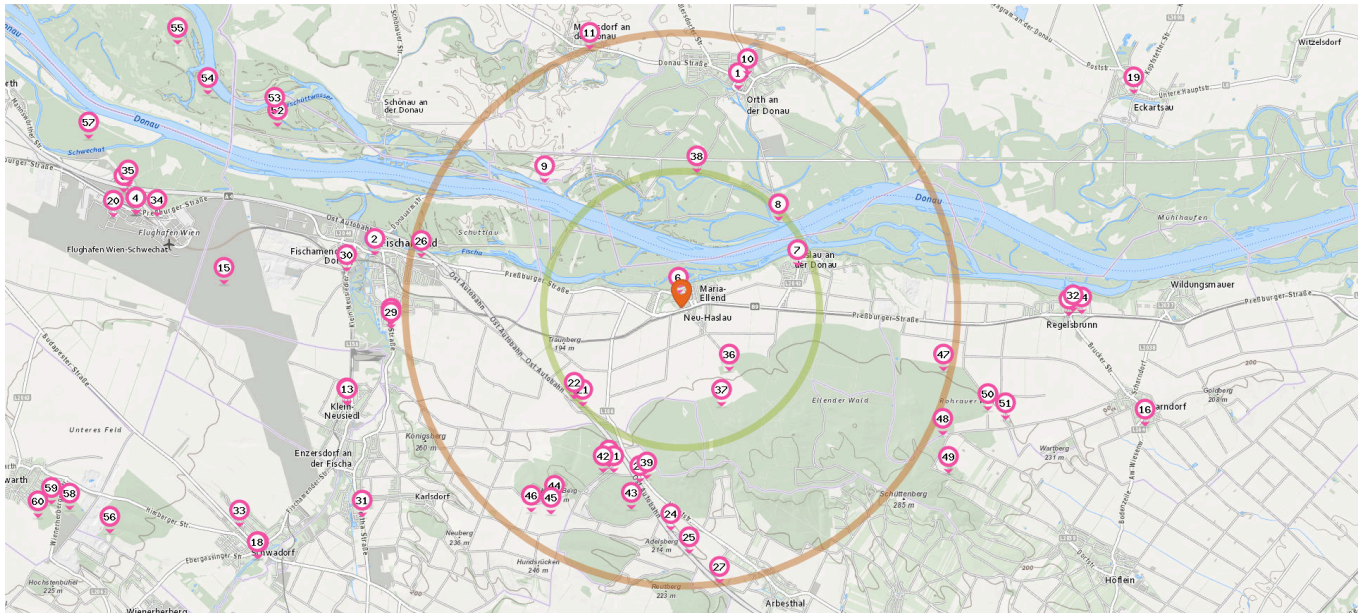

Pro Kategorie werden maximal 25 Einträge angezeigt.

Ca.2.5 km   Ca.5 km

18. FF Marktgemeinde Schwadorf (8,9 km) Hauptplatz 3, 2432 Schwadorf 19. Feuerwehr Eckartsau (9,0 km) Mühlweg 1, 2305 Eckartsau 20. Feuerwehr 1 (10,4 km) Gac-Straße, 1300 Schwechat	23. Radar (3,2 km) Ost Autobahn, 2464 Gemeinde Göttlesbrunn-Arbesthal 24. Radar (4,0 km) Ost Autobahn, 2464 Gemeinde Göttlesbrunn-Arbesthal 25. Radar (4,5 km) Ost Autobahn, 2464 Gemeinde Göttlesbrunn-Arbesthal 26. Radar (4,8 km) B9 73-85, 2401 Fischamend 27. Radar (5,0 km) Ost Autobahn, 2464 Gemeinde Göttlesbrunn-Arbesthal 28. Radar (5,3 km) Enzersdorfer Straße 66, 2401 Fischamend 29. Radar (5,3 km) Enzersdorfer Straße 67-69, 2401 Fischamend 30. Radar (6,1 km) Klein-Neusiedler Straße 42, 2401 Fischamend	31. Radar (6,9 km) Litschhausiedlung 39, 2431 Enzersdorf an der Fischa 32. Radar (7,1 km) Pressburger Straße 3, 2403 Regelsbrunn 33. Radar (8,9 km) Wiener Straße 14, 2432 Schwadorf bei Wien 34. Radar (9,6 km) Abflugstraße, 1300 Schwechat 35. Radar (10,2 km) Ost Autobahn, 1300 Schwechat

Anzahl im Umkreis: 15

21. Radar (2,5 km)
  Ost Autobahn, 2402 Gemeinde
  Fischamend
22. Radar (2,6 km)
  Ost Autobahn, 2402 Gemeinde Haslau-
  Maria Ellend