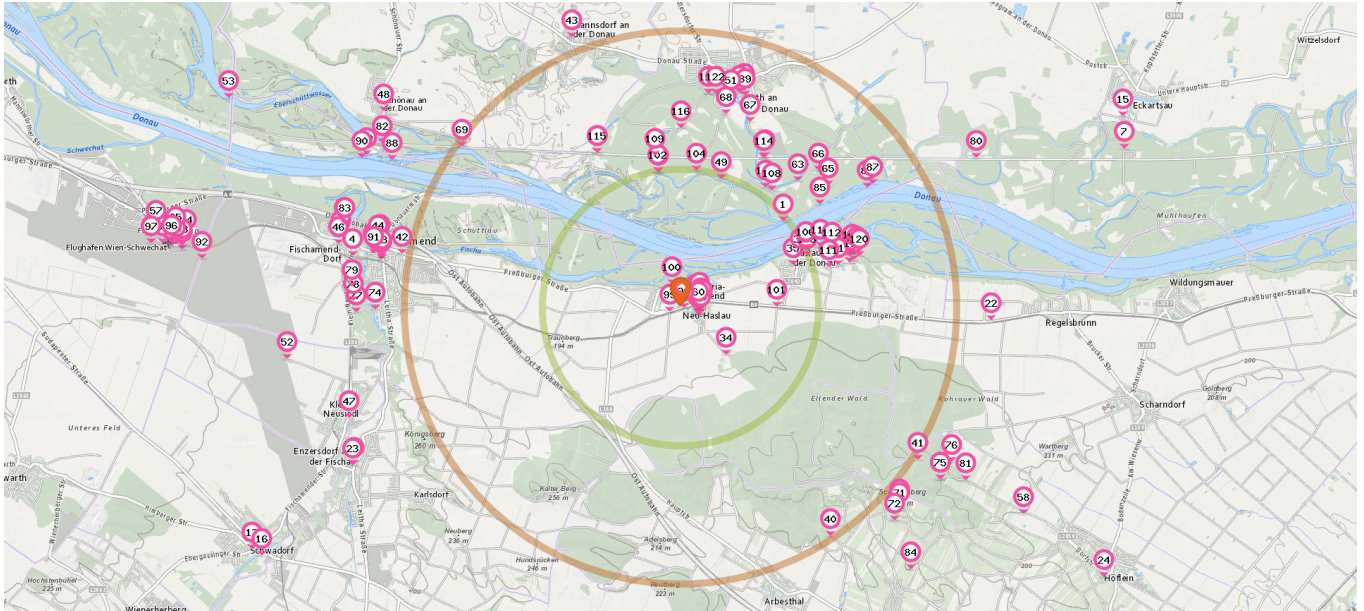

Pro Kategorie werden maximal 25 Einträge angezeigt.

Ca.2.5 km   Ca.5 km

Bar

Anzahl im Umkreis: 7

91. Papperla Pub (5,6 km)
  Gregerstraße 1, 2401 Fischamend-Markt
92. Beer & Snacks (8,7 km)
  Pierstraße, 2320 Schwechat
93. Sky Lounge (9,1 km)
94. Bar (9,2 km)
  Einfahrtsstraße 3, 1300 Mannswörth
95. Bar (9,2 km)
  Einfahrtsstraße 1-3, 1300 Wien
96. Cafe Admiral (9,3 km)
  Einfahrtsstraße 3, 1300 Mannswörth
97. Bar (9,6 km)

Touristeninformation

Anzahl im Umkreis: 25

98. Touristeninformation (80 m)
  Römerstraße 1, 2402 Maria Ellend
99. Touristeninformation (220 m)
  Bahnhofplatz
100. Nationalpark Donauauen - Maria Ellend
  Haslau Reg (420 m)
  Maria Ellend Landstraße 16, 2402 Maria Ellend
101. Touristeninformation (1,8 km)
  Pressburger Straße
102. Touristeninformation (2,5 km)
103. Haslau an der Donau (2,5 km)
  Hauptstraße 21, 2402 Haslau an der Donau
104. Touristeninformation (2,5 km)
105. Nationalpark Donauauen (2,5 km)
  Haslau an der Donau Donaustraße 15,
  2402 Haslau an der Donau
106. Fabelhafte Rad- und Wanderwege
  Carnuntum (2,5 km)
  Donaustraße 17, 2402 Haslau an der Donau
107. Touristeninformation (2,6 km)
  Uferstraße 20, 2304 Orth an der Donau
108. Nationalpark Donauauen - Orth (2,7 km)
  Rudolf-Zörnpenning-Weg, 2304 Orth an der Donau
109. Touristeninformation (2,8 km)
110. Themenweg: Hochwasser in der Au (2,8 km)
  Haslau an der Donau Berggasse 11, 2402 Haslau an der Donau
111. Touristeninformation (2,8 km)
  Hauptstraße 59, 2402 Haslau an der Donau
112. Themenweg: Tiere des Waldes (2,9 km)
  Haslau an der Donau Berggasse, 2402 Haslau an der Donau