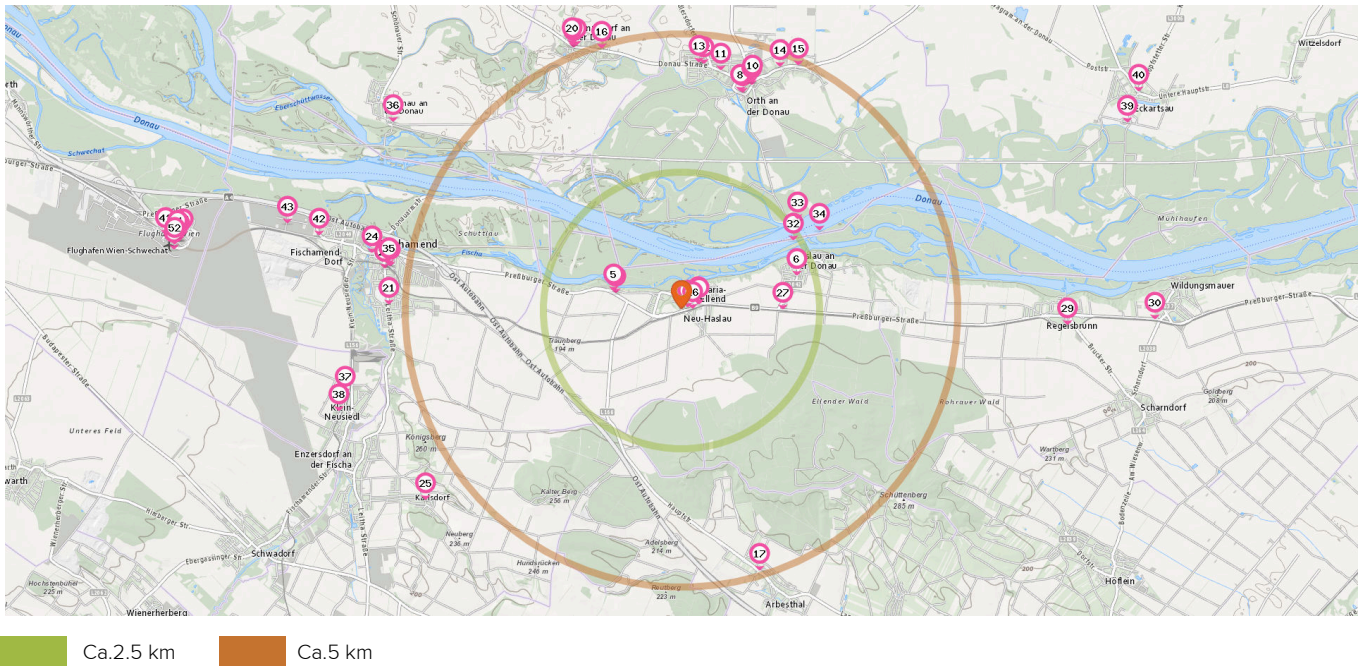

Öffentliche Verkehrsmittel und Haltestellen

Pro Kategorie werden maximal 25 Einträge angezeigt.

Bushaltestelle

Anzahl im Umkreis: 25

- | | | |
|--|---|--|
| <ol style="list-style-type: none"> 1. Maria Ellend Bahnhof (120 m)
Maria Ellend Wienerstraße 4, 2402 Maria Ellend 2. Maria Ellend Kirche (320 m)
Maria Ellend Wienerstraße 10, 2402 Maria Ellend 3. Maria Ellend Kirche (330 m)
Maria Ellend Wienerstraße 10, 2402 Maria Ellend 4. Maria Ellend Heidestraße (1,2 km)
Maria Ellend Heidestraße 26, 2402 Maria Ellend 5. Maria Ellend Heidestraße (1,3 km)
Maria Ellend Heidestraße 26, 2402 Maria Ellend | <ol style="list-style-type: none"> 6. Haslau Volksschule (2,2 km)
Haslau an der Donau Bahnstraße 8a, 2402 Haslau an der Donau 7. Orth/Donau Schlossplatz (4,1 km)
Donau Straße 2, 2304 Orth an der Donau 8. Orth/Donau Schlossplatz (4,1 km)
Donau Straße 4, 2304 Orth an der Donau 9. Orth an der Donau Gemeindeamt (4,2 km)
Am Markt 26, 2304 Orth an der Donau 10. Orth an der Donau Gemeindeamt (4,3 km)
Am Markt 21, 2304 Orth an der Donau 11. Orth/Donau Wiener Straße 16/29 (4,4 km)
Wiener Straße 29, 2304 Orth an der Donau 12. Orth/Donau Kapellenweg (4,4 km)
Wiener Straße 57, 2304 Orth an der Donau | <ol style="list-style-type: none"> 13. Orth/Donau Kapellenweg (4,5 km)
Wiener Straße 54, 2304 Orth an der Donau 14. Orth/Donau Hauptstraße 45 (4,7 km)
Donau Straße 8-40, 2304 Orth an der Donau 15. Orth/Donau Hauptstraße 75 (4,9 km)
Hauptstraße 75, 2304 Orth an der Donau 16. Mannsdorf/Donau Ost (4,9 km)
Donau Straße 48-56, 2304 Mannsdorf an der Donau 17. Arbesthal Waldbergweg (4,9 km)
Hauptstraße 74, 2464 Arbesthal 18. Mannsdorf Schönauer Straße (5,1 km)
Schönauer Straße 6-8, 2304 Mannsdorf an der Donau 19. Mannsdorf Schönauer Straße (5,1 km)
Marchfeldstraße 11, 2304 Mannsdorf an der Donau |
|--|---|--|