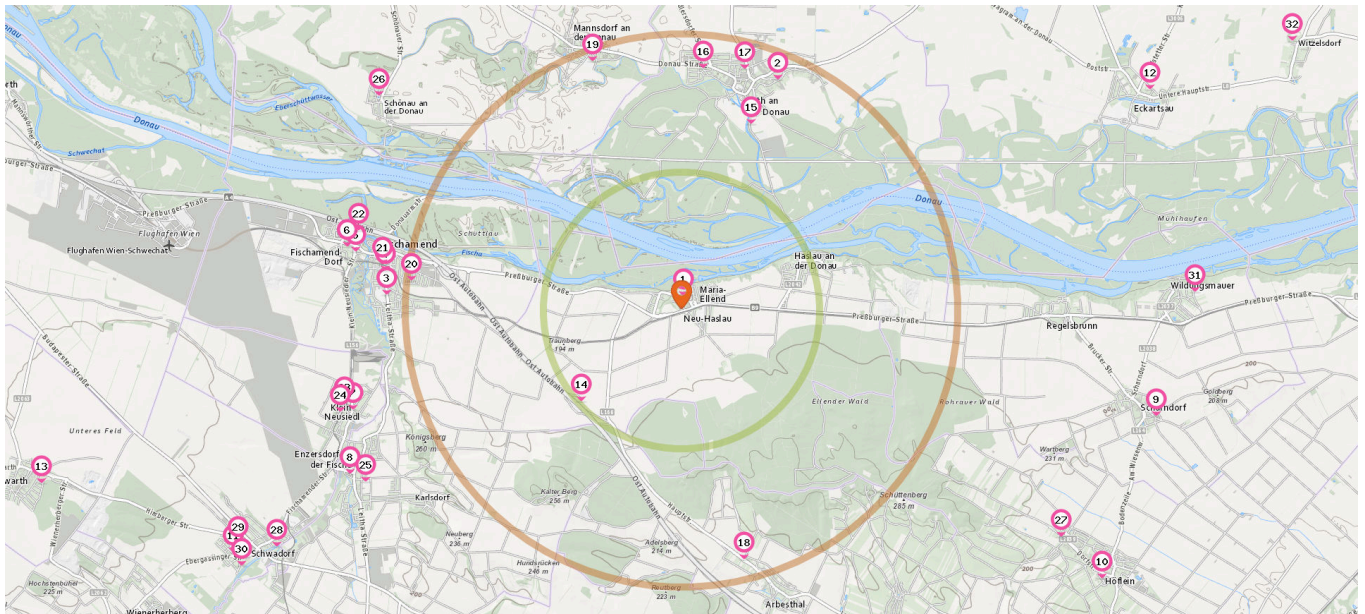

Pro Kategorie werden maximal 25 Einträge angezeigt.

Ca.2.5 km Ca.5 km

33. Dipl.Tzt.Dr.Mag.nat.wiss. Josef
URSPRUNG (8,7 km)
Dorfstrasse 35, 2465 HÖflein

38. Friedhof (5,1 km)
Friedhofstraße 1, 2401 Fischamend-Markt

43. Friedhof (12,1 km)
Witzelsdorf 1, 2305 Witzelsdorf

Anzahl im Umkreis: 10

34. Friedhof Maria Ellend (310 m)
Alte Poststraße 15

35. Friedhof Haslau (2,0 km)
Schulgasse 20, 2402 Haslau an der
Donau

36. Friedhof Orth (4,6 km)
Lindenweg, 2304 Orth an der Donau

37. Friedhof (5,0 km)
Kastanienweg 7, 2304 Mannsdorf an der
Donau

Familien & Kinder

Pro Kategorie werden maximal 25 Einträge angezeigt.

Ca.2.5 km Ca.5 km

Kindergarten

Anzahl im Umkreis: 13

1. Haslau-Maria Ellend (230 m)
Landstraße 15b, 2402 Haslau-Maria Ellend
2. Orth an der Donau (4,5 km)
Neusiedlzeile 7b, 2304 Orth an der Donau
3. Fischamend, KG II (5,3 km)
Enzersdorferstraße 32a, 2401 Fischamend
4. Fischamend, KG I (5,4 km)
Enzersdorferstraße 29, 2401 Fischamend
5. Haslau-Maria Ellend, Haslau (6,0 km)
Bahnstraße 10, 2402 Haslau an der Donau

6. Fischamend, KG III (6,1 km)
Wiener Straße 39, 2401 Fischamend
7. Klein-Neusiedl (6,2 km)
Fischamenderstraße 8, 2431 Klein-Neusiedl
8. Enzersdorf an der Fischa (6,7 km)
Schlossgasse 2, 2431 Enzersdorf an der Fischa
9. Scharndorf (8,8 km)
Bodenzeile 1C, 2403 Scharndorf
10. Höflein (9,0 km)
Kirchenberg 4, 2465 Höflein
11. Schwadorf (9,2 km)
Passauerstraße 2, 2432 Schwadorf
12. Eckartsau (9,4 km)
Schlossgasse 6, 2305 Eckartsau
13. Rauchenwarth (12,0 km)
Waldsiedlung 12a, 2320 Rauchenwarth