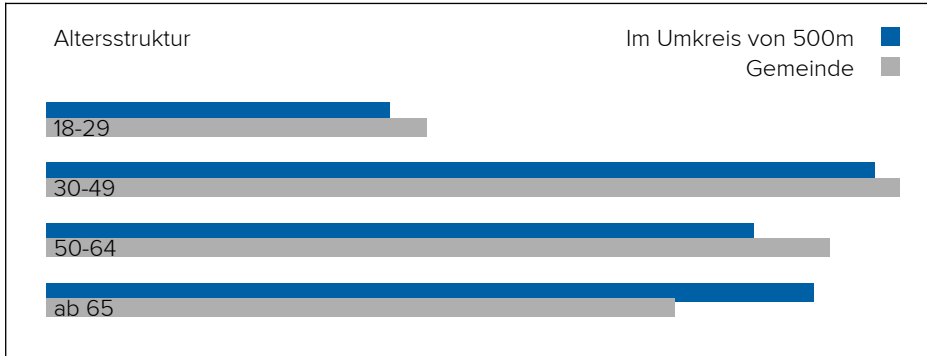

3. BEVÖLKERUNG

Haushalte: 2.202

Geschlechterverteilung

Altersstruktur

Lebensphase Allgemein

Junge	12%
Familien mit Kindern	11%
Midager (31 - 50 Jahre)	21%
Bestager (51 - 65 Jahre)	27%
Senioren (ab 66 Jahre)	28%