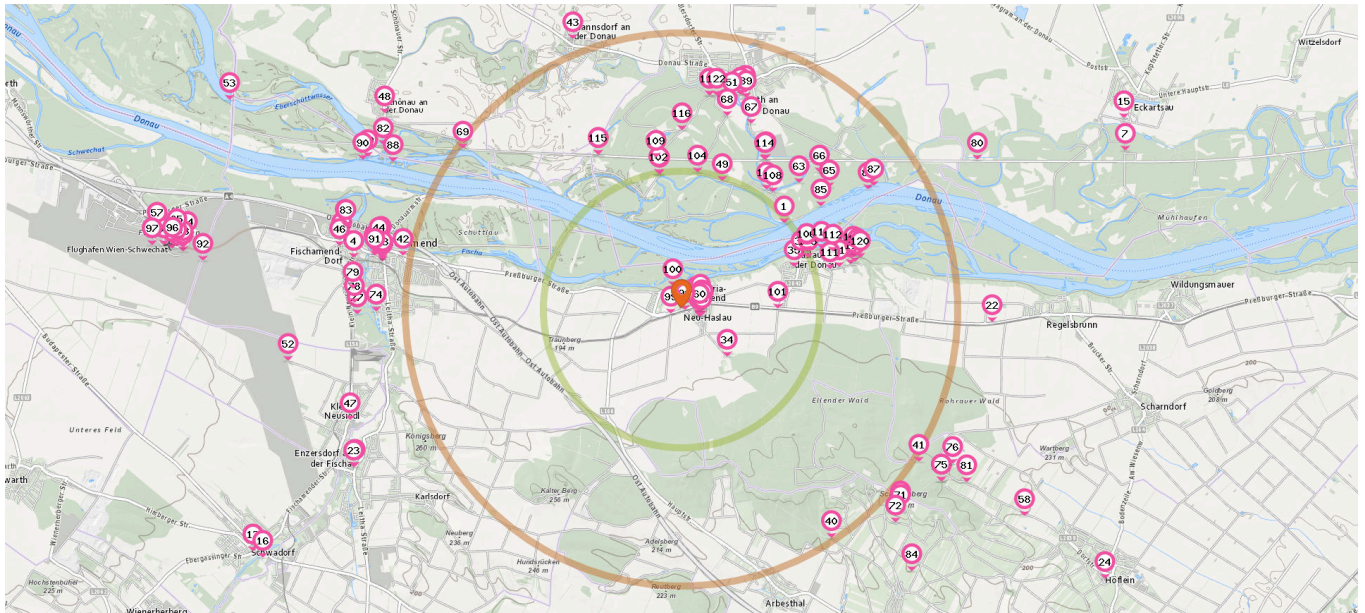

Pro Kategorie werden maximal 25 Einträge angezeigt.

Ca.2.5 km   Ca.5 km

113. Nationalpark Donauauen - Orth (3,1 km)
  Uferstraße 15, 2304 Orth an der Donau
114. Touristeninformation (3,1 km)
  Uferstraße 15, 2304 Orth an der Donau
115. Touristeninformation (3,1 km)
116. Touristeninformation (3,2 km)
  Fadenbachstraße 27, 2304 Orth an der Donau
117. Themenweg: Bienenfresser (3,2 km)
  Haslau, 2402 Haslau an der Donau
118. Themenweg: Wertvolle Kleingewässer (3,3 km)
  Haslau, 2402 Haslau an der Donau
119. Themenweg: Quelle im Auwald (3,3 km)
  Haslau, 2402 Haslau an der Donau
120. Themenweg: Vogelstimmen am Hohlweg (3,4 km)
  Haslau, 2402 Haslau an der Donau
121. Touristeninformation (3,9 km)
  Jägergrund 13, 2304 Orth an der Donau
122. Touristeninformation (3,9 km)
  Jägergrund 13, 2304 Orth an der Donau