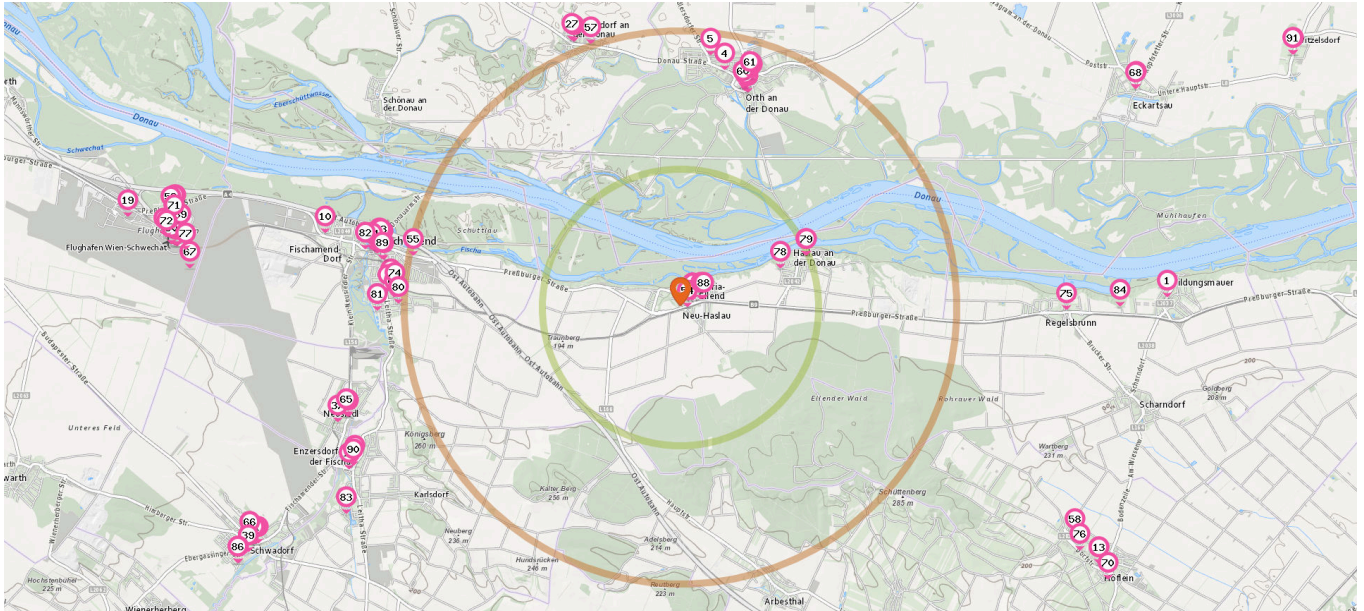

- 22. Nagelreiter (5,6 km)
Hauptplatz 6, 2401 Fischamend-Markt
- 23. Hiessberger (6,5 km)
Dreifaltigkeitsplatz 5, 2431 Enzersdorf an der Fischa
- 24. Anker Schwechat (9,2 km)
Terminal 3, Flughafen, 1300 Schwechat

Gemüsehändler

Anzahl im Umkreis: 2

- 26. Spargelhof Sulzmann (5,1 km)
Donau Straße 11-39, 2304 Mannsdorf an der Donau
- 27. Spargelhof Magoschitz (5,2 km)
Kirchengasse 1, 2304 Mannsdorf an der Donau

Drogerie

Anzahl im Umkreis: 3

- 28. BIPA Fischamend (5,7 km)
Schulgasse 1, 2401 Fischamend
- 29. BIPA Schwadorf (8,8 km)
Wiener Strasse 1, 2432 Schwadorf
- 30. BIPA Wien Flughafen (9,3 km)
Check-In 3, Top 2, 1300 Wien Flughafen

Fleischhauer

Anzahl im Umkreis: 1

- 25. Neumayer (4,1 km)
Am Markt 5, 2304 Orth an der Donau

Pro Kategorie werden maximal 25 Einträge angezeigt.

Ca.2.5 km Ca.5 km

Bank

Anzahl im Umkreis: 12

- 31. Volksbank (4,1 km)
Schloßplatz 2, 2304 Orth an der Donau
- 32. BAWAG PSK (4,3 km)
Am Markt 26, 2304 Orth an der Donau
- 33. Raiffeisenkasse (4,3 km)
Am Markt 21, 2304 Orth/Donau
- 34. Sparkasse Filiale Fischamend (5,6 km)
Industriewerkgasse 1/6/3-, 2401 Fischamend
- 35. BAWAG PSK (5,6 km)
Hauptplatz 4, 2401 Fischamend
- 36. Raiffeisenbank (5,7 km)
Hauptplatz 1, 2401 Fischamend
- 37. Volksbank (6,6 km)
Bankgasse 13, 2431 Kleinneusiedl