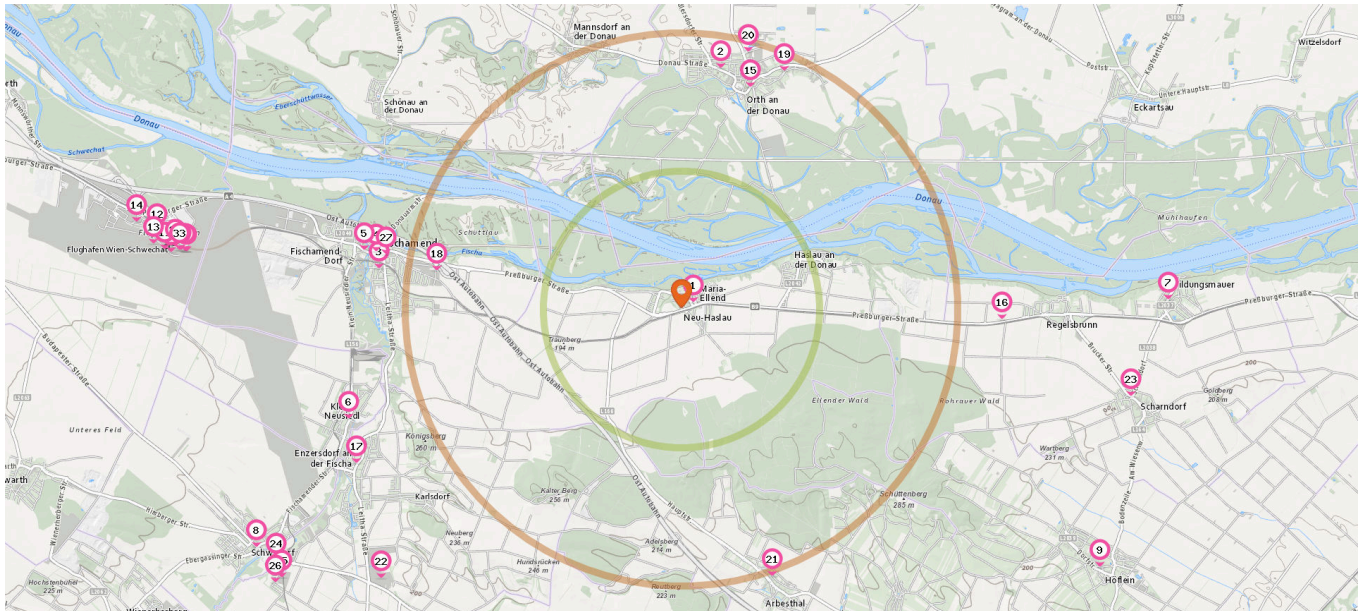

Telefon

Anzahl im Umkreis: 4

- 88. Telefon (430 m)
Wienerstraße 11, 2402 Gemeinde Haslau-
Maria Ellend
- 89. Telefon (5,5 km)
Getreideplatz 8, 2401 Fischamend
- 90. Telefon (6,6 km)
Margarethner Straße 2-4, 2431 Gemeinde
Enzersdorf an der Fischa
- 91. Telefon (12,0 km)
Witzelsdorf 60, 2305 Witzelsdorf

Shops

Pro Kategorie werden maximal 25 Einträge angezeigt.

Ca.2.5 km Ca.5 km

Trafik

Florist

Anzahl im Umkreis: 14

1. Trafik Maria Ellend (250 m)
Hauptplatz 1, 2402 Maria Ellend
2. Trafik Orth an der Donau (4,4 km)
Wiener Straße 16, 2304 Orth an der Donau
3. Trafik Fischamend-Markt (5,5 km)
Gregerstraße 17, 2401 Fischamend-Markt
4. Trafik Fischamend-Markt (5,6 km)
Hainburger Straße 2, 2401 Fischamend-Markt
5. Trafik Fischamend-Dorf (5,8 km)
Bahnstraße 1, 2401 Fischamend-Dorf
6. Trafik Klein-Neusiedl (6,3 km)
Kirchenplatz 2, 2431 Klein-Neusiedl

7. Trafik Wildungsmauer (8,8 km)
Donaustraße 36, 2403 Wildungsmauer
8. Trafik Schwadorf (8,8 km)
Ebergassingener Straße 2, 2432 Schwadorf
9. Trafik Höflein (8,9 km)
Vohburgerstraße 19, 2465 Höflein
10. Trafik Mannswörth (9,3 km)
Flughafen Wien-Schwechat Pier West,
1300 Mannswörth
11. Trafik Mannswörth (9,4 km)
Flughafen Wien-Schwechat Gate-Shop
4021, 1300 Mannswörth
12. Trafik Mannswörth (9,6 km)
Flughafen, Check In 3, Obj 115, 1300
Mannswörth
13. Trafik Mannswörth (9,6 km)
VIE Read Head Shop Raum P048D, 1300
Mannswörth
14. Trafik Mannswörth (10,0 km)
Flughafen Wien-Schwechat Skylink E1
Shop 4028, 1300 Mannswörth

Anzahl im Umkreis: 3

15. Blumenhaus Dorn (4,2 km)
Am Markt 20, 2304 Orth an der Donau
16. Euro-Blumen + Gemüse (5,8 km)
Pressburger Straße
17. Gardenia (6,5 km)
Margarethner Straße 12-13

Pro Kategorie werden maximal 25 Einträge angezeigt.