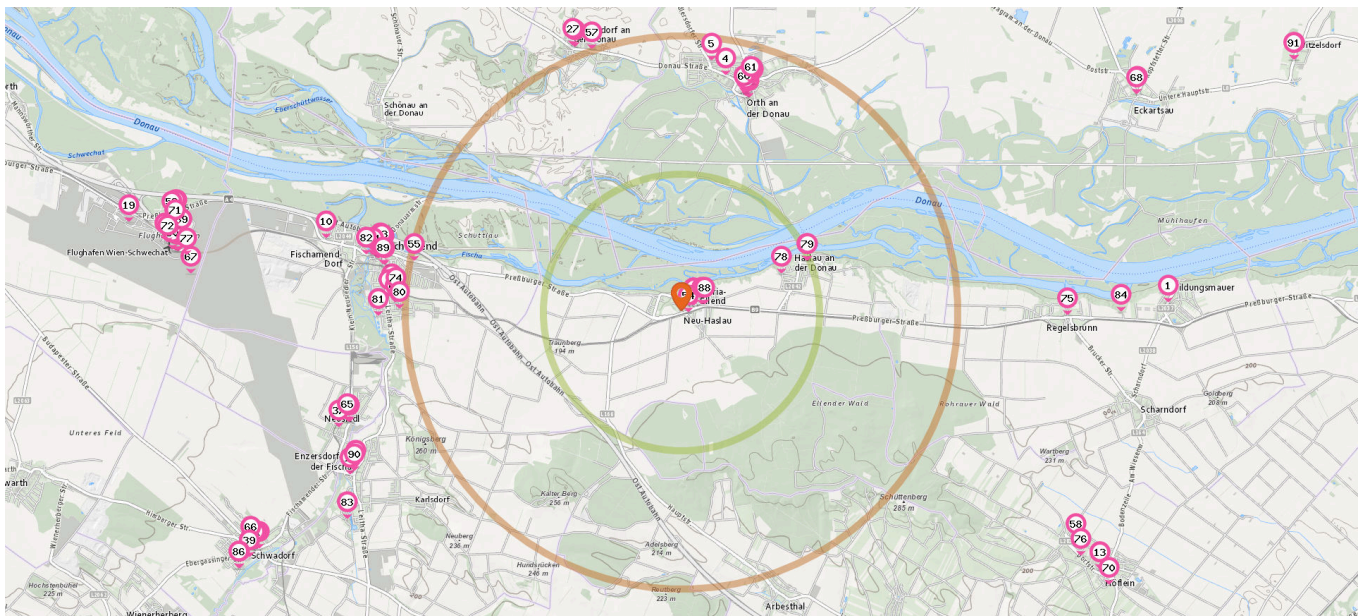

Anzahl im Umkreis: 9

- 42. Fox Autorent (6,7 km)
Reichsstraße 4, 2401 Fischamend
- 43. Schiller Rent a Car (7,3 km)
Zeppelinstraße 7, 2401 Fischamend-Dorf
- 44. CarSharing.at (9,1 km)
Verbindungsstraße, 1300 Schwechat
- 45. Europcar (9,2 km)
- 46. Budget (9,2 km)
- 47. Sixt (9,2 km)
- 48. MEGADRIVE (9,2 km)
- 49. Car Rental Center (9,2 km)
- 50. Sixt (9,2 km)

Anzahl im Umkreis: 2

- 51. Taxi (9,2 km)
Office-Park-Allee 3, 1300 Wien
- 52. Airporttaxi (9,2 km)
Abflugstraße, 1300 Schwechat

Alltags- & Nahversorgung

Pro Kategorie werden maximal 25 Einträge angezeigt.