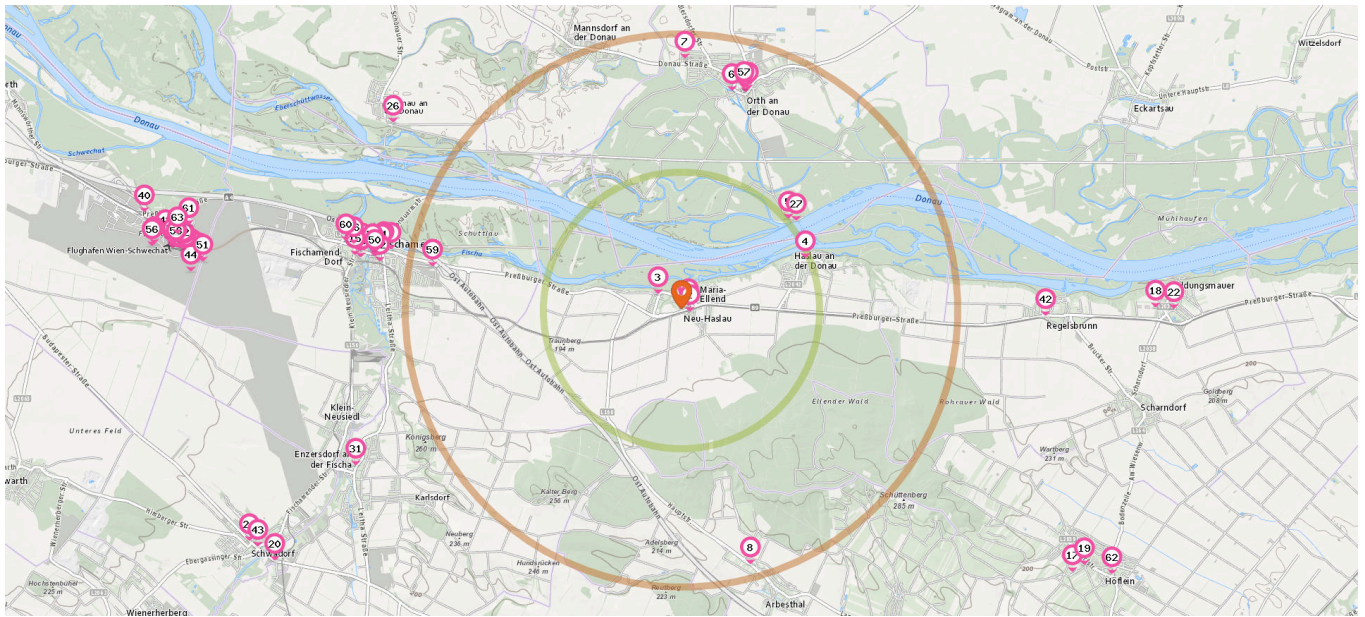

Buchhandlung

Anzahl im Umkreis: 3

- 27. LIBRO Fischamend-Dorf (5,4 km)
Enzersdorferstraße 5, 2401 Fischamend-Dorf
- 28. Schmitt & Trunk (9,0 km)
Pierstraße, 2320 Schwechat
- 29. Schmitt & Trunk (9,2 km)
Einfahrtsstraße 3, 1300 Mannswörth

Pro Kategorie werden maximal 25 Einträge angezeigt.

Ca.2.5 km Ca.5 km

Juwelier

Anzahl im Umkreis: 1

- 30. Watch & Fashion (9,0 km)
Pierstraße, 2320 Schwechat

Reisebüro

Anzahl im Umkreis: 2

- 32. ÖBB (9,1 km)
- 33. CAT City Airport Train (9,1 km)

Bekleidungsgeschäft

Anzahl im Umkreis: 1

- 31. Bekleidungsgeschäft (9,0 km)
Pierstraße, 2320 Schwechat

Gastronomie & Beherbergung

Pro Kategorie werden maximal 25 Einträge angezeigt.

Ca.2.5 km Ca.5 km

Restaurant