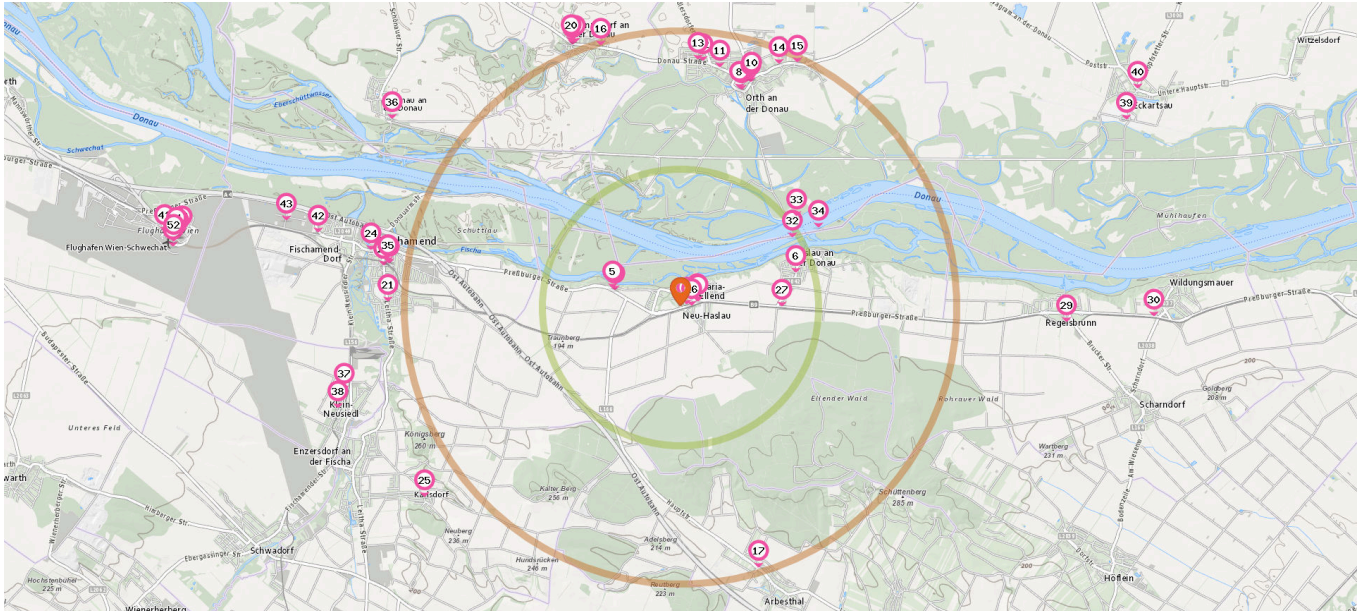

Pro Kategorie werden maximal 25 Einträge angezeigt.

Ca.2.5 km   Ca.5 km

20. Mannsdorf Schönauer Straße (5,2 km)
  Marchfeldstraße 10-12, 2304 Mannsdorf
  an der Donau
21. Fischamend Flugfeldstraße (5,3 km)
  Wüstergasse 1, 2401 Fischamend
22. Fischamend Bahnhof (5,3 km)
  Bahnhofstraße 2, 2401 Fischamend
23. Fischamend Hauptschule (5,4 km)
  Enzersdorfer Straße 18, 2401 Fischamend
24. Fischamend Fischaturm (5,7 km)
  Pressburger Straße 2, 2401 Fischamend-
  Markt
25. Karlsdorf Bergzeile (5,8 km)
  Nelkensiedlung 2, 2431 Enzersdorf an der
  Fischa

Bahnhof

Anzahl im Umkreis: 6

26. Maria Ellend a. d. Donau, Bhf (210 m)
  Maria Ellend Bahnhofplatz 4, 2402 Maria
  Ellend
27. Maria Ellend-Haslau, Bhf (1,8 km)
  Haslau an der Donau Birkengasse 6,
  2402 Haslau an der Donau
28. Fischamend, Bhf (5,3 km)
  Bahnhofstraße 4, 2401 Fischamend
29. Regelsbrunn, Bhf (7,0 km)
  Regelsbrunn Brucker Straße 12, 2403
  Regelsbrunn
30. Wildungsmauer, Hst (8,6 km)
  Wildungsmauer Obere Carnuntumstraße
  6, 2403 Wildungsmauer
31. Flughafen Wien (VIE), Bhf (9,2 km)
  Einfahrtsstraße 3, 1300 Mannswörth

Fähre

Anzahl im Umkreis: 3

32. Fähre (2,4 km)
  Haslau an der Donau Donaustraße 996,
  2402 Haslau an der Donau
33. Fähre (2,7 km)
  Uferstraße 17, 2304 Orth an der Donau
34. Fähre (2,9 km)
  Berggasse, 2402 Haslau-Maria Ellend