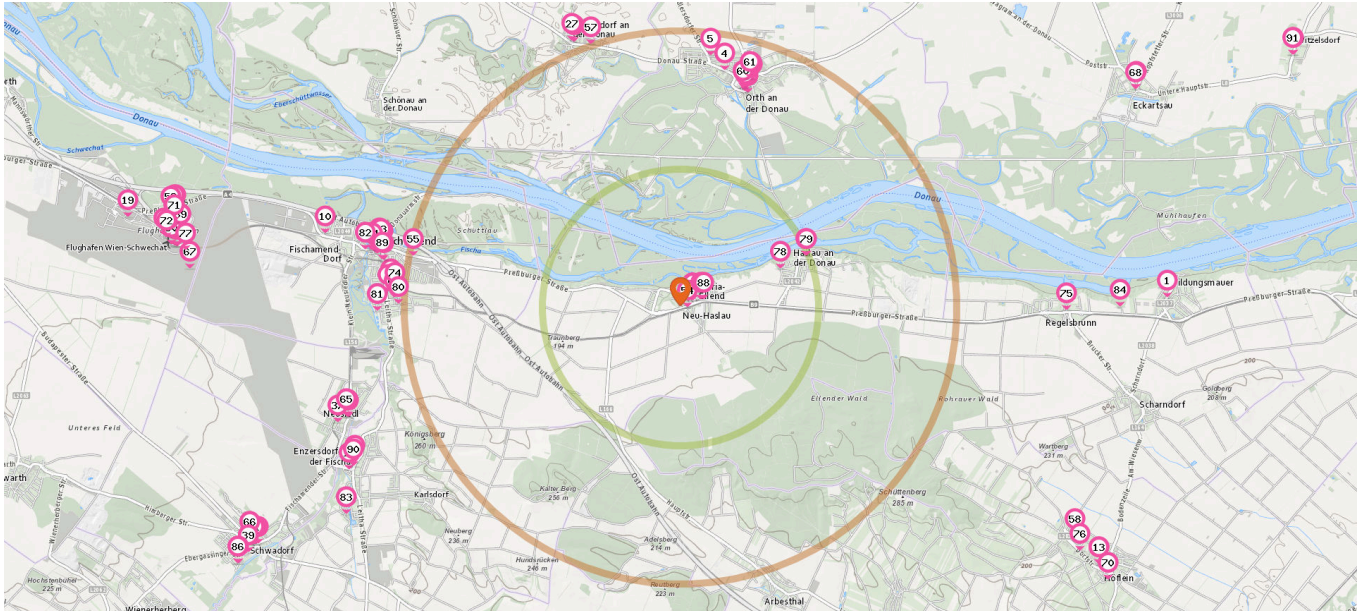

- 64. Bankomat RB REGION SCHWECHAT (5,7 km)
Hauptplatz 1, 2401 Fischamend
- 65. Bankomat PSA PAYMENT SERVICES AUSTRIA (6,4 km)
Kirchenplatz 3, 2431 Klein-neusiedl
- 66. Bankomat RB REGION SCHWECHAT (8,9 km)
Obere Umfahrungsstrasse 2, 2432 Schwadorf
- 67. Bankomat RB REGION SCHWECHAT (8,9 km)
Flughafen Skylink E1x6, 1300 Wien-flughafen
- 39. Bankomat SPARKASSE HAINBURG-BRUCK (9,0 km)
Hauptplatz 8, 2432 Schwadorf
- 68. Bankomat RAIKA ORTH A.D. DONAU (9,1 km)
Marktplatz 4, 2305 Eckartsau
- 69. Bankomat RB REGION SCHWECHAT (9,1 km)
Office Park, 1300 Wien-flughafen

- 70. Bankomat RAIFFEISENBANK BRUCK-CARNUNTUM (9,2 km)
Vohburgerstrasse 22, 2465 Höflein
- 71. Bankomat RB REGION SCHWECHAT (9,3 km)
Office Park 2, 1300 Wien-flughafen
- 72. Bankomat RB REGION SCHWECHAT (9,4 km)
Flughafen Terminal 2, Airst, 1300 Wien-flughafen

Briefkasten

Anzahl im Umkreis: 5

- 73. Briefkasten (2,4 km)
Haslau an der Donau Hauptstraße 19, 2402 Haslau an der Donau

Pro Kategorie werden maximal 25 Einträge angezeigt.

Ca.2.5 km Ca.5 km

- 74. Briefkasten (5,2 km)
Doktor-Karl-Renner-Straße 2, 2401
Fischamend-Markt
- 75. Briefkasten (7,0 km)
Regelsbrunn Hainburger Straße 1, 2403
Regelsbrunn
- 76. Briefkasten (8,5 km)
Dorfstraße 61, 2465 Höflein
- 77. Briefkasten (9,0 km)
Pierstraße, 2320 Schwechat

Shops

Pro Kategorie werden maximal 25 Einträge angezeigt.

Ca.2.5 km Ca.5 km

Trafik

Florist

Anzahl im Umkreis: 14

1. Trafik Maria Ellend (250 m)
Hauptplatz 1, 2402 Maria Ellend
2. Trafik Orth an der Donau (4,4 km)
Wiener Straße 16, 2304 Orth an der Donau
3. Trafik Fischamend-Markt (5,5 km)
Gregerstraße 17, 2401 Fischamend-Markt
4. Trafik Fischamend-Markt (5,6 km)
Hainburger Straße 2, 2401 Fischamend-Markt
5. Trafik Fischamend-Dorf (5,8 km)
Bahnstraße 1, 2401 Fischamend-Dorf
6. Trafik Klein-Neusiedl (6,3 km)
Kirchenplatz 2, 2431 Klein-Neusiedl