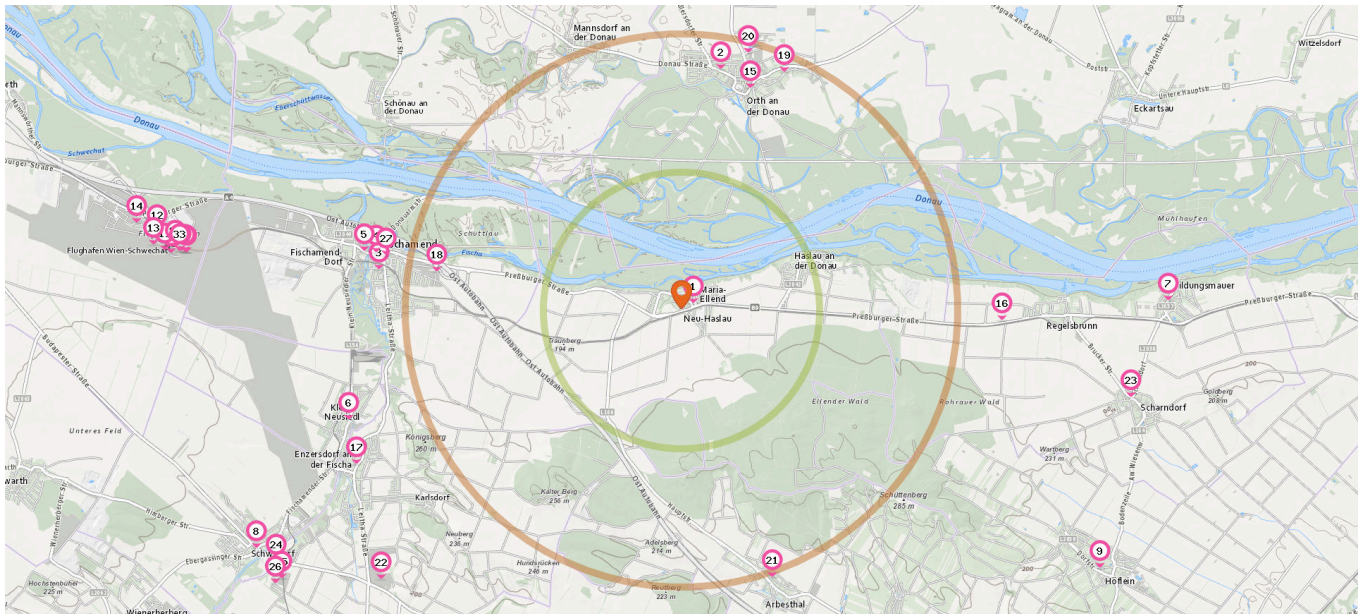

Recycling

Anzahl im Umkreis: 10

- 78. Bauhof und Müllplatz (1,9 km)
Feldgasse 12, 2402 Haslau an der Donau

- 79. Recycling Glas (2,5 km)
Hauptstraße 21, 2402 Haslau an der
Donau
- 80. Recycling (5,1 km)
Flugfeldstraße 7, 2401 Fischamend
- 81. Recycling (5,5 km)
Blaschkeweg 11, 2401 Fischamend
- 82. Recycling (5,8 km)
Pressburger Straße, 2401 Fischamend
- 83. Wertstoff Zentrum
Enzersdorf+Trautmannsdorf (7,1 km)
Am Felde 1, 2431 Enzersdorf an der Fischa
- 84. Recycling (8,0 km)
Pressburger Straße 19, 2403 Regelsbrunn
- 85. Recycling Papier (9,3 km)
Am Eisteich 8, 2432 Schwadorf
- 86. Recycling Glas (9,3 km)
Am Eisteich 8, 2432 Schwadorf
- 87. Recycling Glas (12,0 km)
Witzelsdorf 60, 2305 Witzelsdorf

Telefon

Anzahl im Umkreis: 4

- 88. Telefon (430 m)
Wienerstraße 11, 2402 Gemeinde Haslau-
Maria Ellend
- 89. Telefon (5,5 km)
Getreideplatz 8, 2401 Fischamend
- 90. Telefon (6,6 km)
Margarethner Straße 2-4, 2431 Gemeinde
Enzersdorf an der Fischa
- 91. Telefon (12,0 km)
Witzelsdorf 60, 2305 Witzelsdorf

Shops

Pro Kategorie werden maximal 25 Einträge angezeigt.

Ca.2.5 km Ca.5 km

Trafik

Florist

Anzahl im Umkreis: 14

1. Trafik Maria Ellend (250 m)
Hauptplatz 1, 2402 Maria Ellend
2. Trafik Orth an der Donau (4,4 km)
Wiener Straße 16, 2304 Orth an der Donau
3. Trafik Fischamend-Markt (5,5 km)
Gregerstraße 17, 2401 Fischamend-Markt
4. Trafik Fischamend-Markt (5,6 km)
Hainburger Straße 2, 2401 Fischamend-Markt
5. Trafik Fischamend-Dorf (5,8 km)
Bahnstraße 1, 2401 Fischamend-Dorf
6. Trafik Klein-Neusiedl (6,3 km)
Kirchenplatz 2, 2431 Klein-Neusiedl