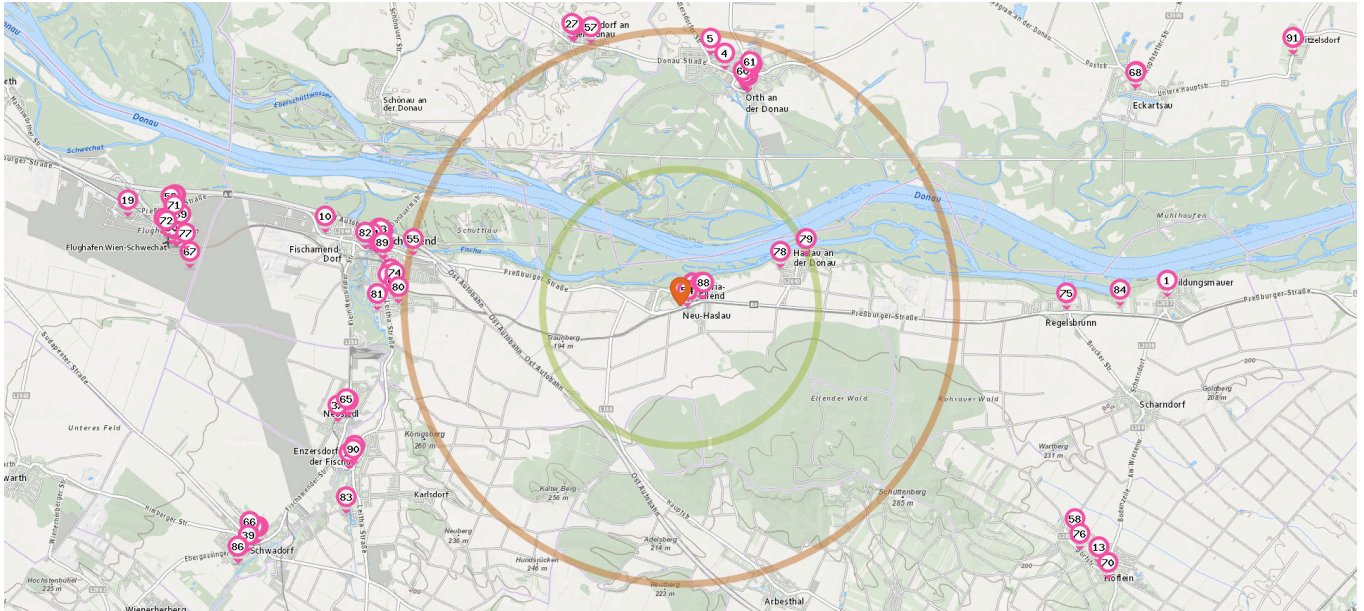

- 38. Raiffeisenbank (8,9 km)
Obere Umfahrungsstraße 2, 2432 Schwadorf bei Wien
- 39. Sparkasse Filiale Schwadorf (9,0 km)
Hauptplatz 8, 2432 Schwadorf
- 40. Raiffeisenkasse (9,1 km)
Marktplatz 4, 2305 Eckartsau
- 41. Erste Bank und Sparkasse (9,1 km)
Office Park 3, 1300 Wien-Flughafen
- 42. Raiffeisenbank (9,3 km)
Office Park 1/9. Stock, 1300 Wien-Flughafen

Post

Anzahl im Umkreis: 12

- 43. Post Partner Maria Ellend (250 m)
Hauptplatz 1, 2402 Maria Ellend
- 44. Post (250 m)
Hauptplatz 1, 2402 Maria Ellend
- 45. Post (4,0 km)
Am Markt 2, 2304 Orth an der Donau
- 46. Post Partner Orth an der Donau (4,1 km)
Am Markt 2, 2304 Orth an der Donau
- 47. Post Fischamend (5,6 km)
Hauptplatz 4, 2401 Fischamend
- 48. Post Partner Klein-Neusiedl (6,3 km)
Kirchenplatz 2, 2431 Klein-Neusiedl
- 49. Post (6,3 km)
Kirchenplatz 2, 2431 Kleinneusiedl

Pro Kategorie werden maximal 25 Einträge angezeigt.

Ca.2.5 km Ca.5 km

- 50. Post Partner Schwadorf (8,8 km)
Ebergassingner Straße 2, 2432 Schwadorf
- 51. Post (8,8 km)
Ebergassingner Straße 2, 2432 Schwadorf
- 52. Post Wien Flughafen (9,3 km)
Office Park 3, 1300 Wien Flughafen
- 52. Post Partner Wien Flughafen (9,3 km)
Office Park 3, 1300 Wien Flughafen
- 53. bp Tankstelle Schwechat-Flughafen (Post Partner) (9,4 km)
Ausfahrtsstrasse, 1300 Schwechat-Flughafen

Friseur

Anzahl im Umkreis: 3

- 54. Frisuren Inge (130 m)
Bahnhofplatz 2, 2402 Maria Ellend
- 55. Friseur (4,9 km)
Pressburger Straße 36, 2401 Fischamend-Markt
- 56. Friseur Baumgartlinger (5,4 km)
Enzersdorfer Straße 13-15, 2401 Fischamend