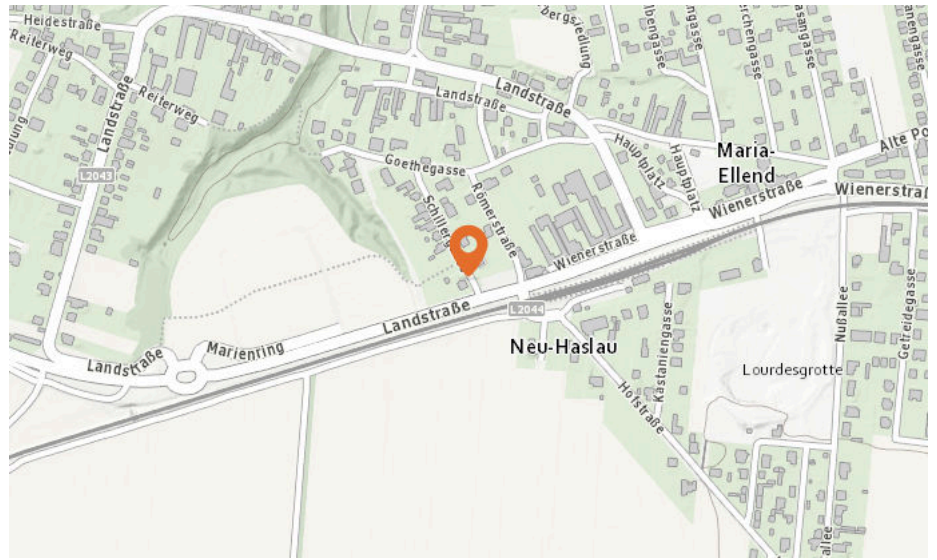

70 bis 75 db:

Entspricht einem Föhn oder Staubsauger in 1m Entfernung

ab 75 db:

Entspricht starkem Straßenverkehr

Lärm Eisenbahn

In diesem Gebiet wurde kein Lärm dieser Kategorie gemessen.

Lärm Industrie

In diesem Gebiet wurde kein Lärm dieser Kategorie gemessen.