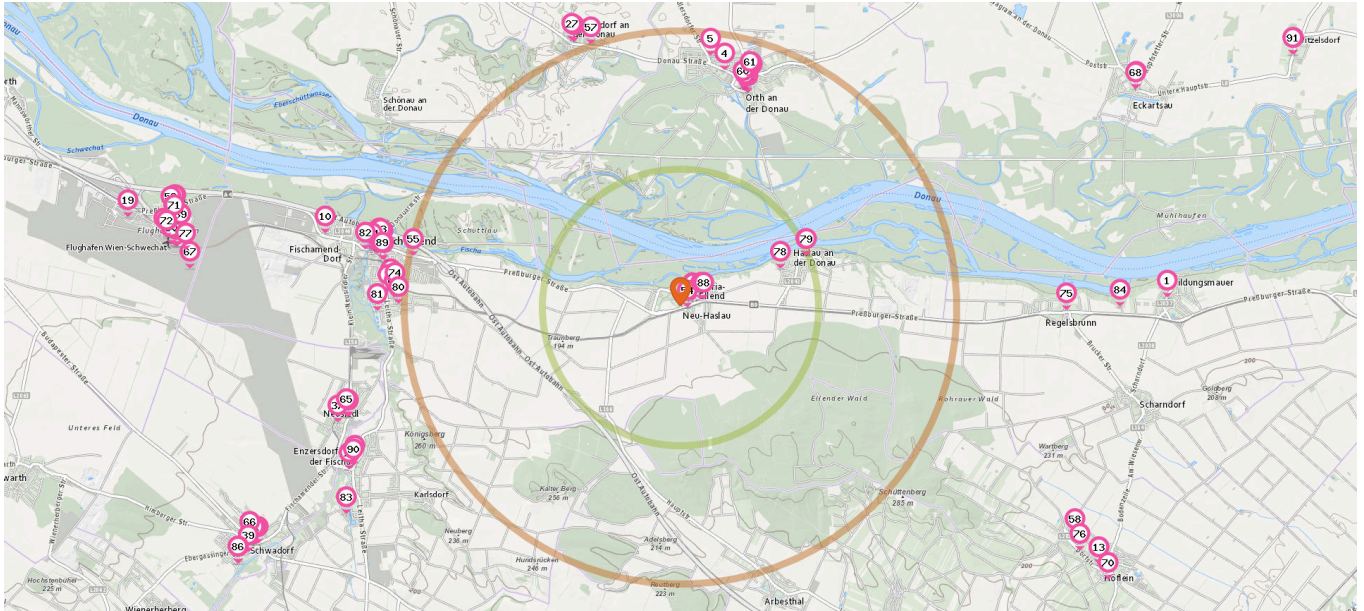

Pro Kategorie werden maximal 25 Einträge angezeigt.

Ca.2.5 km   Ca.5 km

22. Nagelreiter (5,6 km)
  Hauptplatz 6, 2401 Fischamend-Markt
23. Hiessberger (6,5 km)
  Dreifaltigkeitsplatz 5, 2431 Enzersdorf an der Fischa
24. Anker Schwechat (9,2 km)
  Terminal 3, Flughafen, 1300 Schwechat

Gemüsehändler

Anzahl im Umkreis: 2

26. Spargelhof Sulzmann (5,1 km)
  Donau Straße 11-39, 2304 Mannsdorf an der Donau
27. Spargelhof Magoschitz (5,2 km)
  Kirchengasse 1, 2304 Mannsdorf an der Donau

Drogerie

Anzahl im Umkreis: 3

28. BIPA Fischamend (5,7 km)
  Schulgasse 1, 2401 Fischamend
29. BIPA Schwadorf (8,8 km)
  Wiener Strasse 1, 2432 Schwadorf
30. BIPA Wien Flughafen (9,3 km)
  Check-In 3, Top 2, 1300 Wien Flughafen

Fleischhauer

Anzahl im Umkreis: 1

25. Neumayer (4,1 km)
  Am Markt 5, 2304 Orth an der Donau