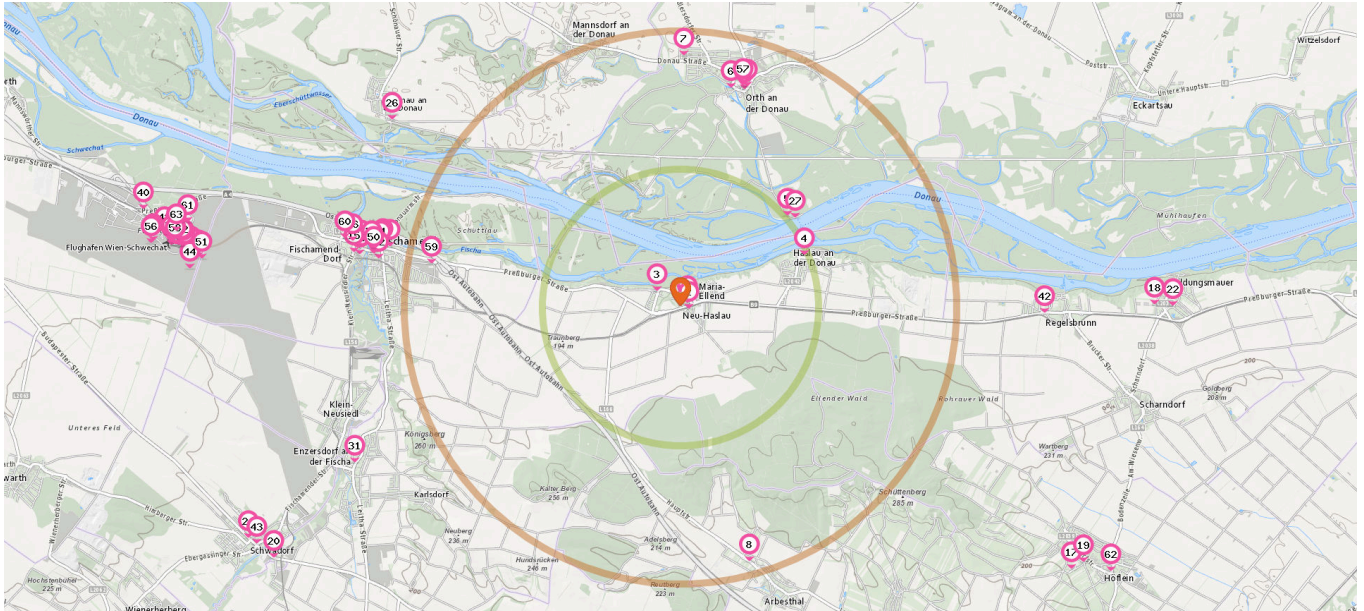

Pro Kategorie werden maximal 25 Einträge angezeigt.

Ca.2.5 km   Ca.5 km

23. Kulinarlat (9,1 km)
  Abflugstraße, 2320 Schwechat
24. Jamie's Italian (9,1 km)
  Abflugstraße, 2320 Schwechat
25. Big Daddy (9,1 km)
  Abflugstraße, 2320 Schwechat

Cafe

Anzahl im Umkreis: 14

27. Cafe Struden (2,6 km)
  Uferstraße 17, 2304 Orth an der Donau
28. Treno (4,1 km)
  Am Markt 1, 2304 Orth an der Donau
29. Cafe (5,7 km)
  Hauptplatz 2, 2401 Fischamend-Markt
30. Turmcafe Andrea (5,7 km)
  Schulgasse 2, 2401 Fischamend
31. Hiessberger (6,5 km)
  Dreifaltigkeitsplatz 5, 2431 Enzersdorf an der Fischa
32. Cafe Franzl (8,8 km)
  Pierstraße, 2320 Schwechat
33. Bierbar (8,9 km)
  Abflugstraße, 1300 Schwechat

34. Juice factory (8,9 km)
  Abflugstraße, 1300 Schwechat
35. Brezelkönig (9,0 km)
  Pierstraße, 2320 Schwechat
36. Henry (9,1 km)
  Abflugstraße, 2320 Schwechat
37. McCafé (9,1 km)
  Einfahrtsstraße 3, 1300 Mannswörth
38. Caffè Ritazza (9,2 km)
  Einfahrtsstraße 3, 1300 Mannswörth
39. Starbucks (9,3 km)
  Einfahrtsstraße 3, 1300 Mannswörth
40. Starbucks Schwechat (9,9 km)
  Wien-Flughafen, 1300 Schwechat

Biergarten

Anzahl im Umkreis: 1

26. Hermis Radlertreff (6,2 km)
  Schönau, 2301 Gemeinde Groß-Enzersdorf