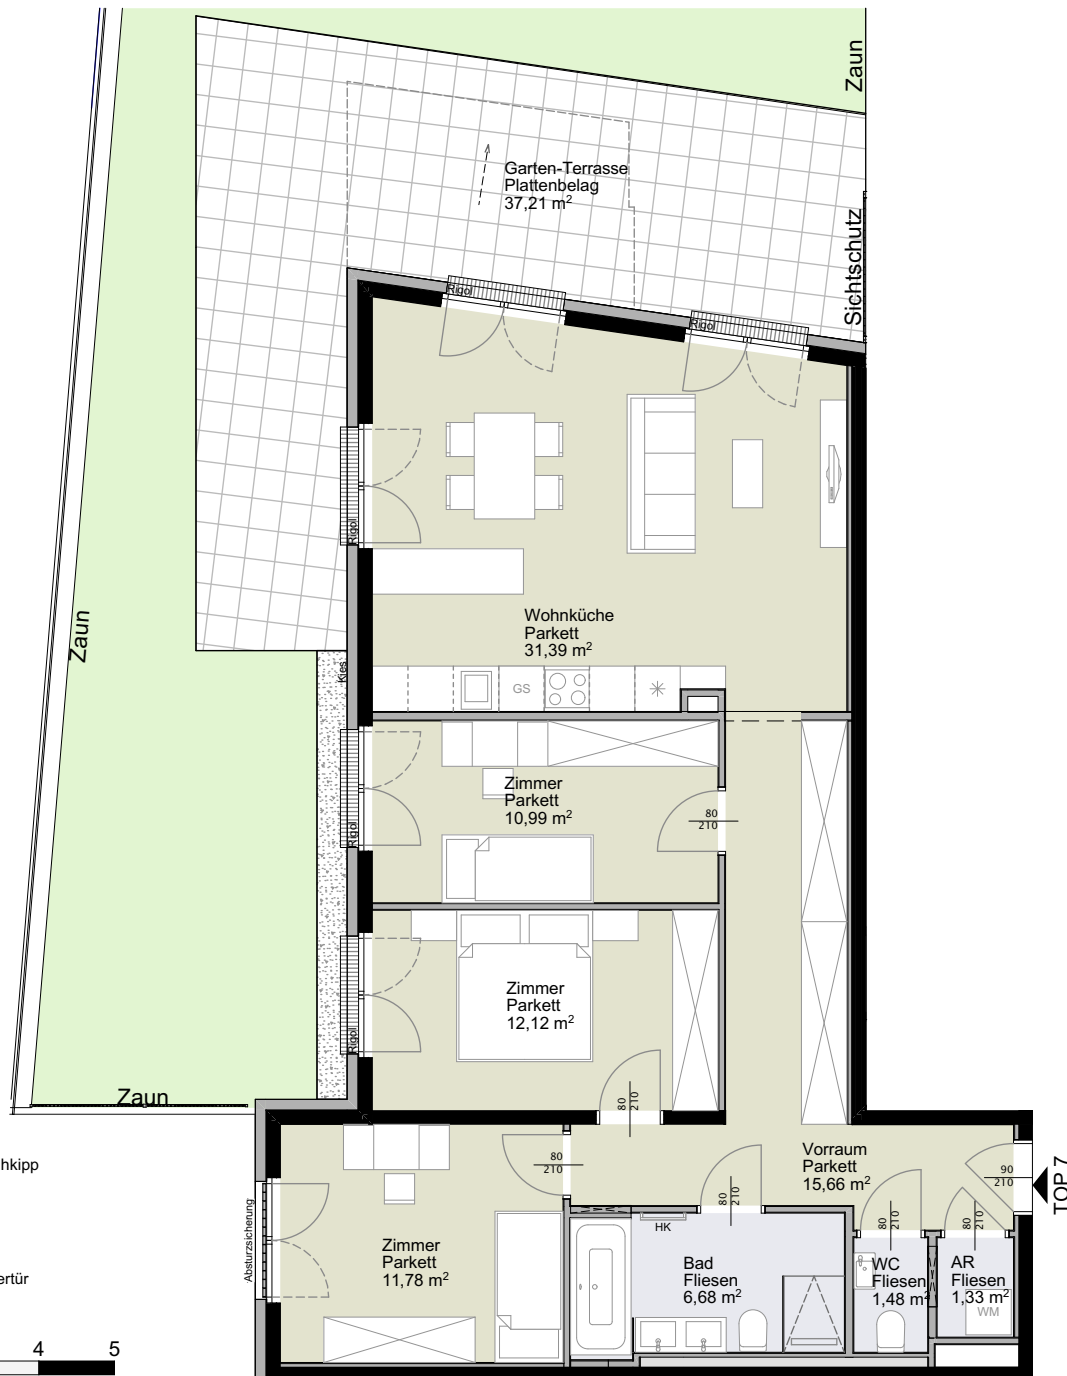

Krottenbachstraße 182
1190 Wien

1. Dachgeschoss

4.DG
3.DG
2.DG
1.DG
1.OG

Schnitt

Stiege 1 Top 7
1. Dachgeschoss

4 Zimmer

Wohnfläche gesamt	ca. 91,43 m²
Garten	ca. 150,27 m ²
Einlagerung	ca. 11,17 m ²
Gartenterrasse	ca. 37,21 m ²
Raumhöhe	ca. 2,52 m

H Raumhöhe
HK Handtuchheizkörper
OL Oberlicht Dreh- oder Drehkipp
OL FIX Oberlicht FIX
RR Regenrohr
KLIMA Klimagerät

Öffnungsflügel Fenster
Öffnungsflügel Tür/Fenstertür