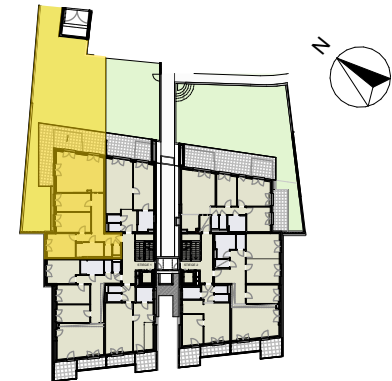

Krottenbachstraße 182
1190 Wien

1. Dachgeschoss

4.DG
3.DG
2.DG
1.DG
1.OG

Schnitt

Stiege 1 Top 7
1. Dachgeschoss

4 Zimmer

Wohnfläche gesamt	ca. 91,43 m²
Garten	ca. 150,27 m ²
Einlagerung	ca. 11,17 m ²
Gartenterrasse	ca. 37,21 m ²
Raumhöhe	ca. 2,52 m

H Raumhöhe
HK Handtuchheizkörper
OL Oberlicht Dreh- oder Drehkipp
OL FIX Oberlicht FIX
RR Regenrohr
KLIMA Klimagerät

Öffnungsflügel Fenster
Öffnungsflügel Tür/Fenstertür